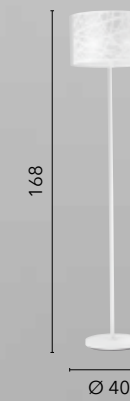

I-BATIK/PT
8031437421245
1xE27