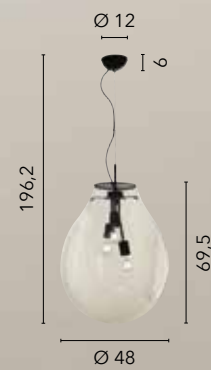

AZUMA

/ Collezione a goccia in vetro soffiato trasparente con struttura in metallo nero satinato.

/ Collection in transparent blown glass with structure in satin black metal.

I-AZUMA-S48
8031414874552
3x E27 LED