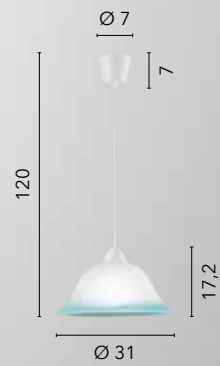

SETTECENTO

/ Sospensioni realizzate in vetro dalla forma a campana con bordi decorati disponibili in diversi colori.

/ Suspension made of bell-shaped glass with decorated edges available in different colors.

33/03315
8031414026395

33/05200
8031414012831

33/03400
8031414012817

33/06600
8031414017478

33/03500
8031414012824

1xE27