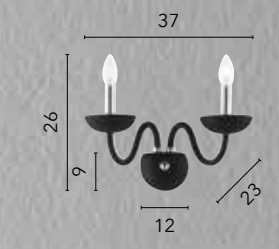

I-ALFIERE/8 NERO 8031414863792	I-ALFIERE/6 NERO 8031414863778	I-ALFIERE/AP2 NERO 8031414863815	I-ALFIERE/L1 NERO 8031414863839
	I-ALFIERE/8 BCO 8031414863785	I-ALFIERE/6 BCO 8031414863761	I-ALFIERE/AP2 BCO 8031414863808	I-ALFIERE/L1 BCO 8031414863822
	8xE14	6xE14	2xE14	1xE14