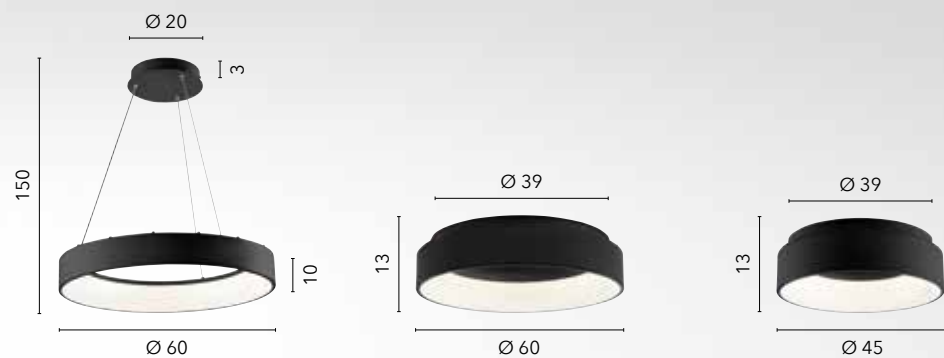

NOAH

/ Collezione a sospensione con struttura finemente lavorata in alluminio disponibile in bianco, oro o nero goffrato con diffusore in acrilico.

/ Suspension collection with structure finely worked in aluminum available in white, gold or black embossed with acrylic diffuser.

LED-NOAH-S60-NER
8031414886043

LED-NOAH-PL60-NER
8031414886012

LED-NOAH-PL45-NER
8031414885985

LED-NOAH-S60-BCO
8031414886036

LED-NOAH-PL60-BCO
8031414886005

LED-NOAH-PL45-BCO
8031414885978

LED-NOAH-S60-ORO
8031414886050

LED-NOAH-PL60-ORO
8031414886029

LED-NOAH-PL45-ORO
8031414885992

LED 60W
8000 Lm
3000K 4000K 6500K ●●●

LED 60W
8000 Lm
3000K 4000K 6500K ●●●

LED 40W
5600 Lm
3000K 4000K 6500K ●●●