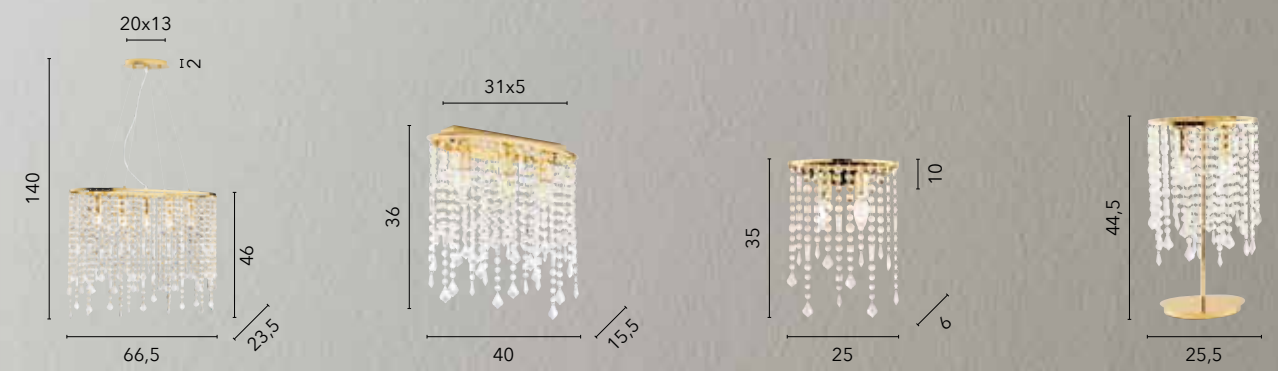

1xG9

BREEZE

/ Collezione dal design ricercato ed elegante in metallo cromo ed impreziosita da cristalli K9. Disponibile anche in versione oro.
/ Collection with a refined and elegant design in chrome metal and embellished with K9 crystals. Also available in gold version.