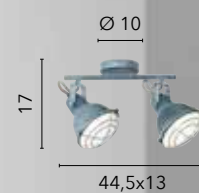

/ Stone grey metal collection with glossy white inside and decorative grid, adjustable light points.

I-CUBA-PL3
8031414869299
3xE14

I-CUBA-AP4
8031414869282
4xE14

I-CUBA-AP2
8031414869275
2xE14

I-CUBA-AP1
8031414869268
1xE14