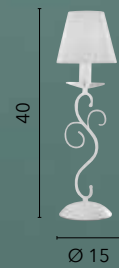

I-PERLA/L1
8031440359818
1xE14