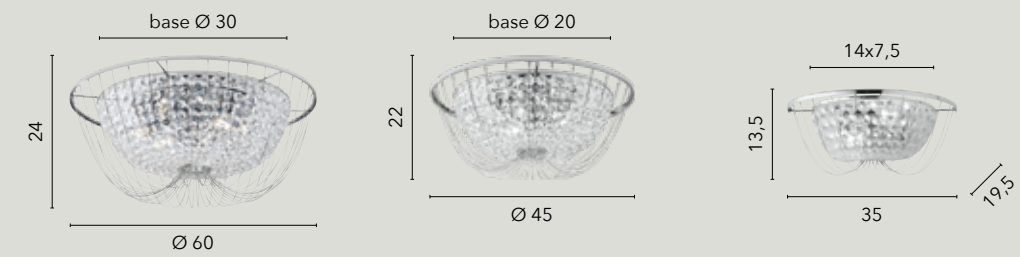

I-VIENNA-S60 CR
8031414869343

I-VIENNA-S45 CR
8031414869350

I-VIENNA-S60 ORO
8031414869398

I-VIENNA-S45 ORO
8031414869404

6xE14

4xE14

I-VIENNA-PL60 CR
8031414869367

I-VIENNA-PL45 CR
8031414869374