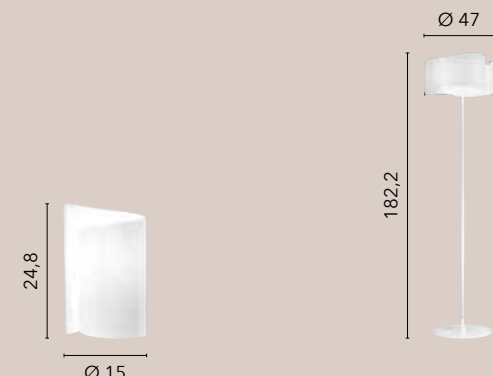

I-IMAGINE-L
8031440352741
1xE27

I-IMAGINE-PT
8031440352758
3xE27