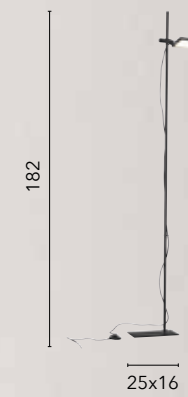

LED-BRYANT-L
8031414877201

LED 18W
2300 lm
4000K ◯

LED-BRYANT-LC
8031414877669

LED 18W
2300 lm
3000K ●

BOOK

/ Collezione in alluminio con diffusore orientabile e regolabile a seconda delle esigenze, disponibile nelle varianti silver, oro, bianco e nero.
 / Collection in aluminum with adjustable diffuser according to the customer needs, available in silver, gold, white and black.