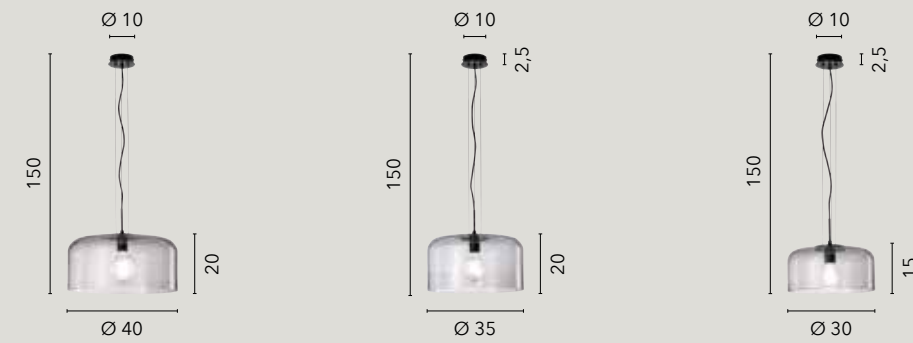

I-GIBUS-S40 BCO 8031414873876	I-GIBUS-S35 BCO 8031414875078	I-GIBUS-S30 BCO 8031414875030
	I-GIBUS-S40 TR 8031414873111	I-GIBUS-S35 TR 8031414875061	I-GIBUS-S30 TR 8031414875023
	I-GIBUS-S40 GR 8031414873128	I-GIBUS-S35 GR 8031414875092	I-GIBUS-S30 GR 8031414875047
	I-GIBUS-S40 AMB 8031414868582	I-GIBUS-S35 AMB 8031414875085	I-GIBUS-S30 AMB 8031414875016
	I-GIBUS-S40 BLU 8031414873869 1xE27	I-GIBUS-S35 BLU 8031414875108 1xE27	I-GIBUS-S30 BLU 8031414875054 1xE27