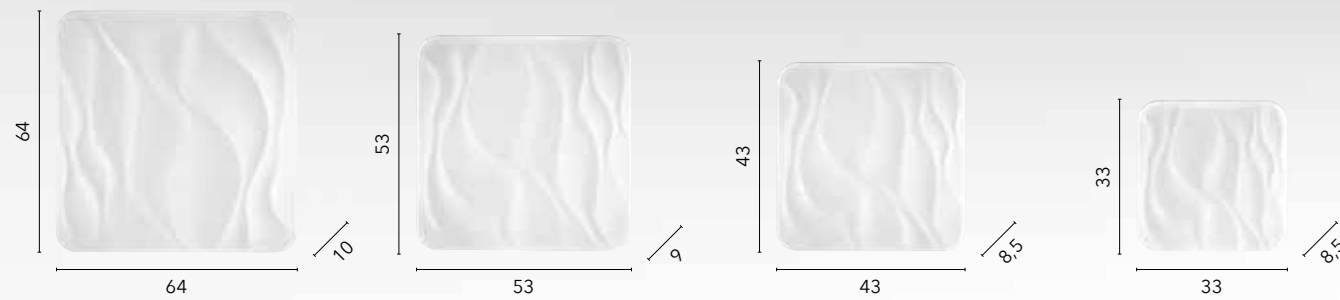

WAVE

/ Plafoniera in acrilico caratterizzata da linee sinuose in rilievo che percorrono l'intero perimetro.

/ Acrylic ceiling lamp characterized by sinuous lines in relief that run along the entire perimeter.

Control system easy installation

I-WAVE-PL65-INT
8031414875207

LED 66W
6540 lm
3000K ⇄ 6500K ●●●

WI-FI
SMART INTEC

I-WAVE-PL53-INT
8031414875191

LED 40W
3900 lm
3000K ⇄ 6500K ●●●

WI-FI
SMART INTEC

I-WAVE-PL43
8031414875184

LED 24W
2460 lm
3000K 4000K 6500K ●●●

WI-FI
SMART INTEC

I-WAVE-PL33
8031414875177

LED 18W
1815 lm
3000K 4000K 6500K ●●●

WI-FI
SMART INTEC