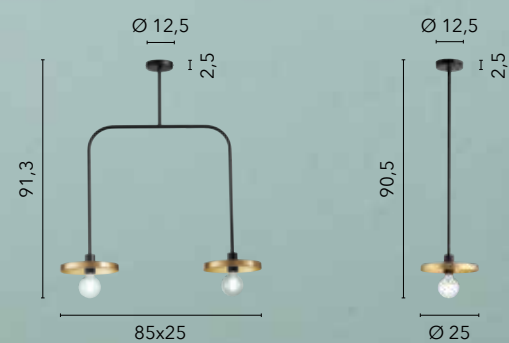

4xE14 LED

I-ANTITESI-S2
8031414863457

2xE14 LED

TWIGA

/ Sospensione dal design incisivo disponibile in metallo nero e oro satinato.

/ Suspension with an incisive design available in black metal and satin gold.