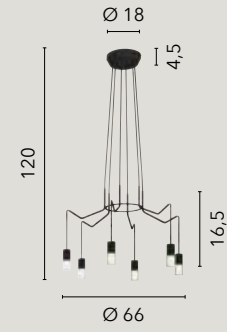

I-SPIDER-S6
8031414869541
6xG9