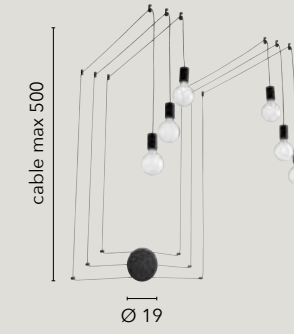

I-HABITAT-PL6 NER
8031414869626

I-HABITAT-PL6 BCO
8031414869596
6xE27
24 pcs INCL