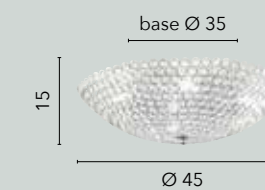

/ Collezione in metallo cromo dalla forma emisferica rivestita impregniata da cristalli K9.

/ Collection in hemispherical chrome metal shape covered with K9 crystals.

I-PLANET/S50
8031440351485
9xG9

I-PLANET/S35
8031440352338
5xG9