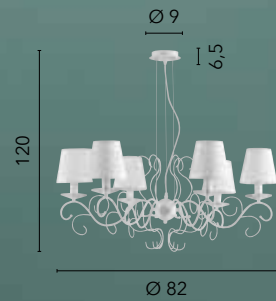

PERLA

/ Collezione in metallo bianco goffrato dalle linee eclettiche e sinuose e bobecche in cristallo K9 con paralumi bianchi.

/ Collection in white embossed metal with eclectic and sinuous lines and K9 crystal bobecche with white lampshades.

I-PERLA/6
8031440352390
6xE14