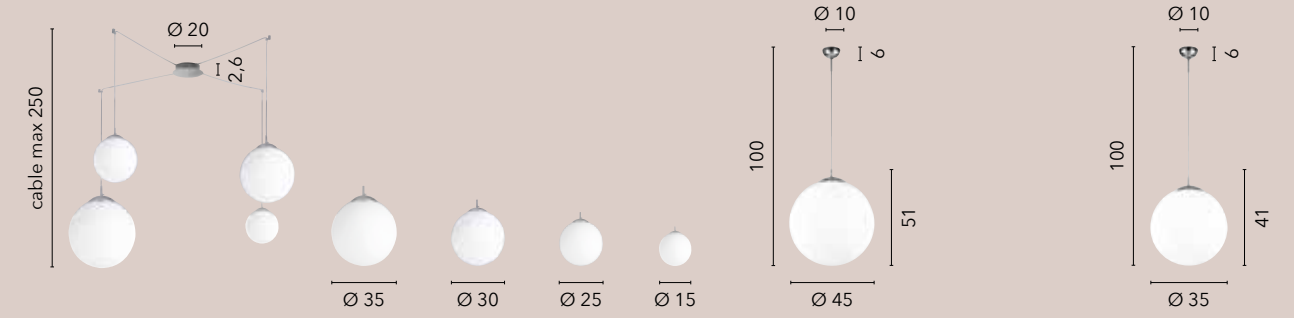

I-TOLOMEO-S39
8031414869879
1xE27 LED

I-TOLOMEO-S31
8031414869862
1xE27 LED

CITY

/ Collezione in vetro soffiato bianco satinato
con struttura in metallo cromato.
/ Collection in satin white blown glass
with chromed metal structure.