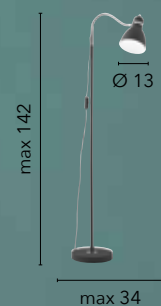

PEOPLE

/ Collezione in metallo con diffusore orientabile, disponibile nei colori bianco, nero e grigio.

/ Metal collection with adjustable diffuser, available in white, black and grey.

I-PEOPLE-L NERO
8031440363617

I-PEOPLE-PT NERO
8031440365567

I-PEOPLE-L BCO
8031440363631

I-PEOPLE-PT BCO
8031440363624

I-PEOPLE-L GR
8031440363648

I-PEOPLE-PT GR
8031440363600

1xE27

1xE27