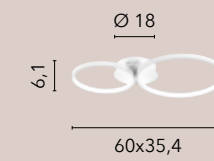

LED-FREDY-PL2
8031414884803
LED 30W
4370 lm
3000K 4000K 6500K