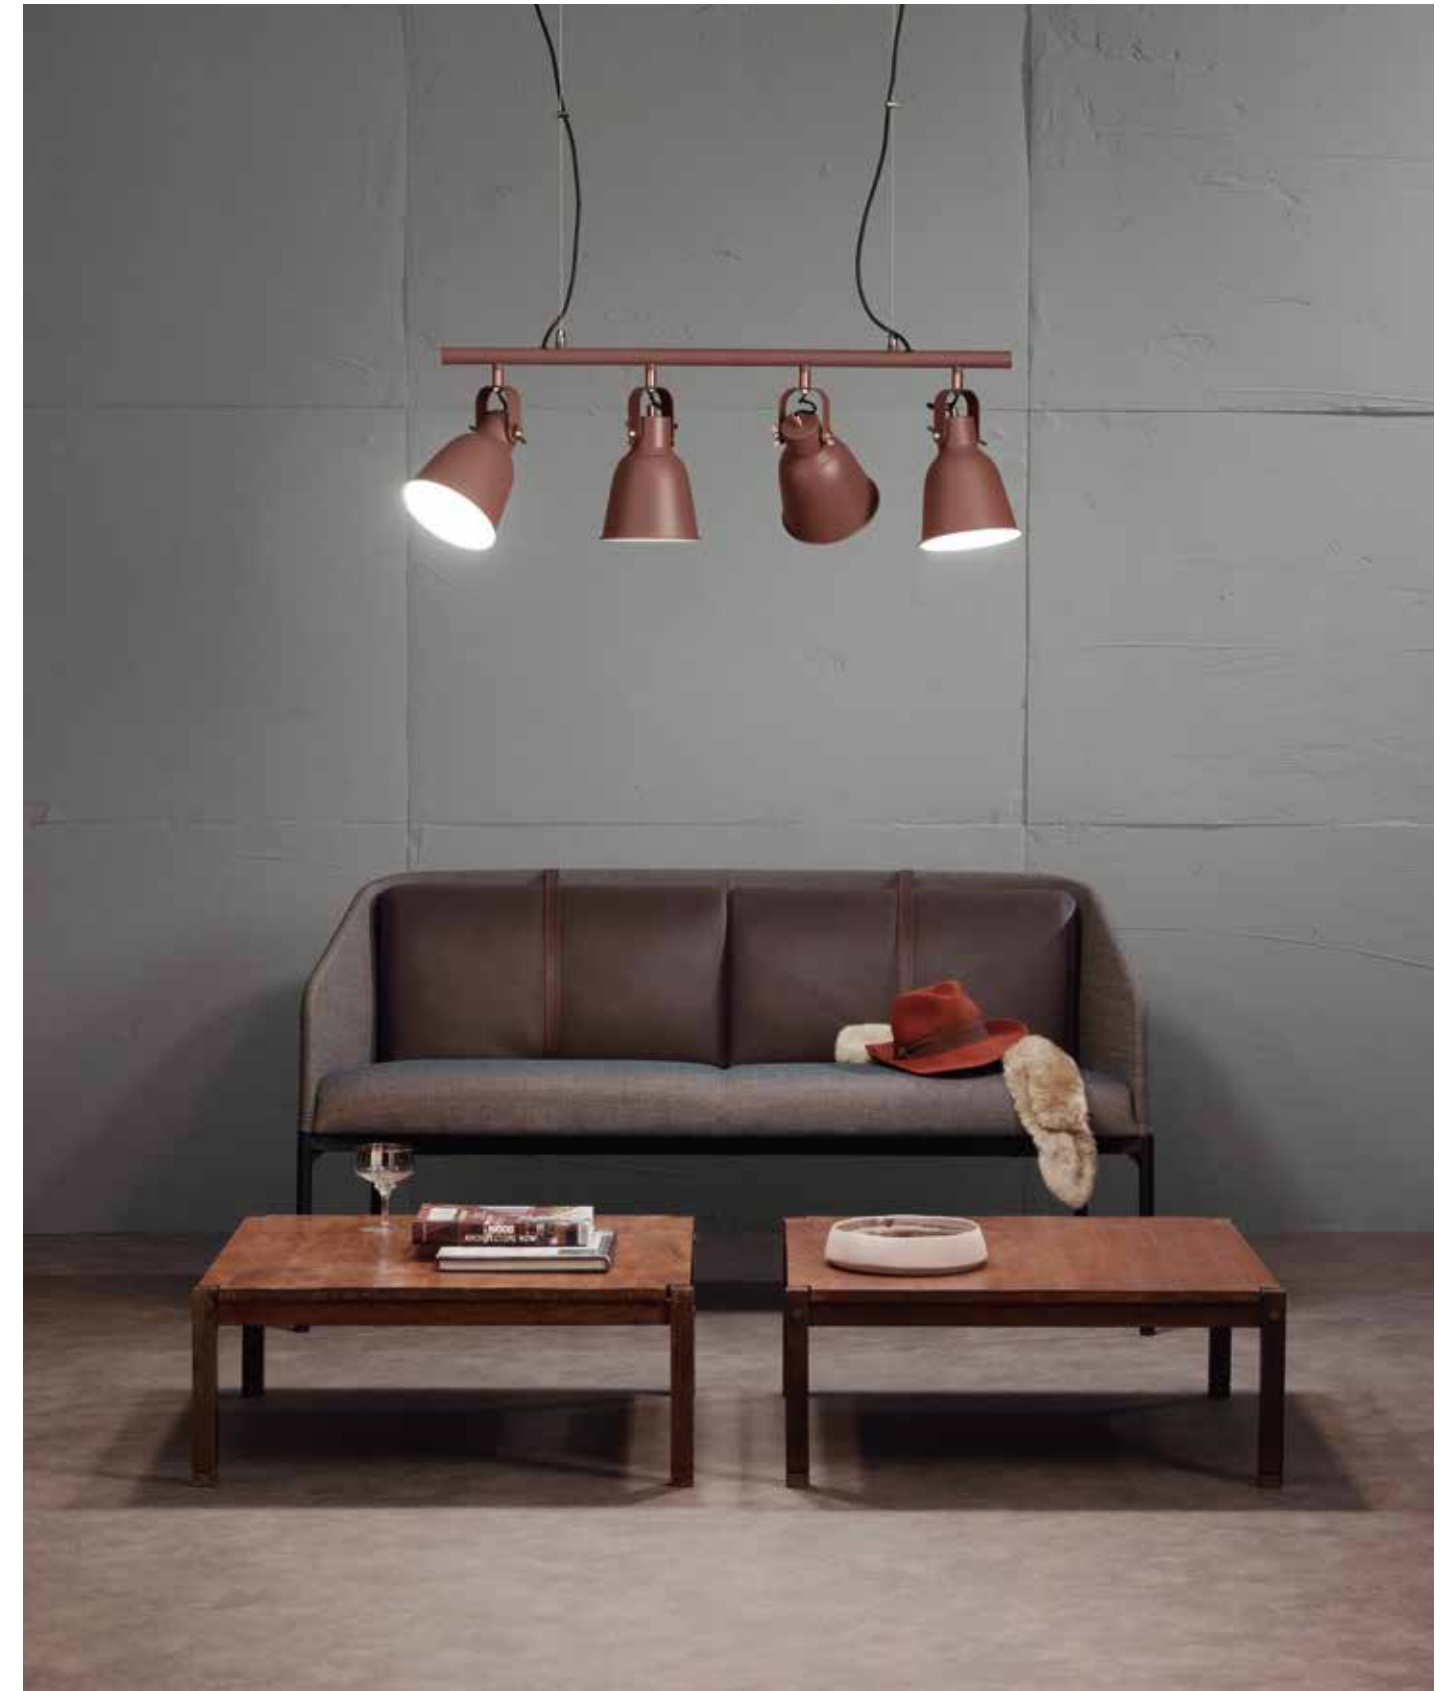

1xE27

LEGEND

/ Collezione in metallo disponibile nei colori corten interno bianco con finiture in rame o completamente bianco con finiture nichel.

/ Metal collection available in colors corten white interior with finishes in copper or completely white with nickel finishes.