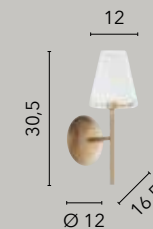

I-CANTO/AP1
8031414863327
1xG9