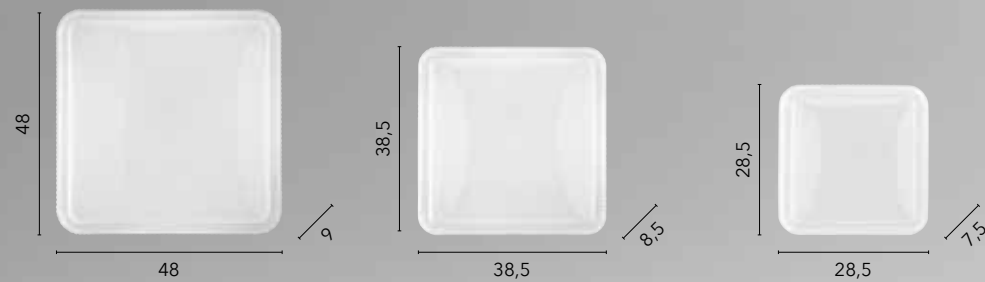

WI-FI
SMART INTEC

PIXEL Q

/ Plafoniera quadrata con angoli smussati in acrilico effetto polvere di stelle impreziosita da una cornice diamantata.
 / Square ceiling lamp with rounded corners in acrylic with star powder effect embellished with a diamond frame.