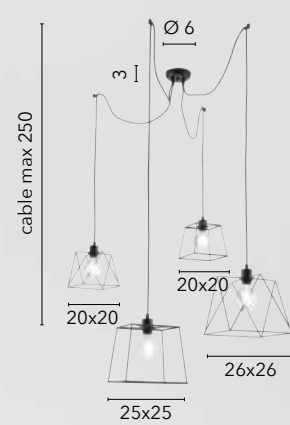

I-BROOKLYN-S4
8031414872282
4xE27