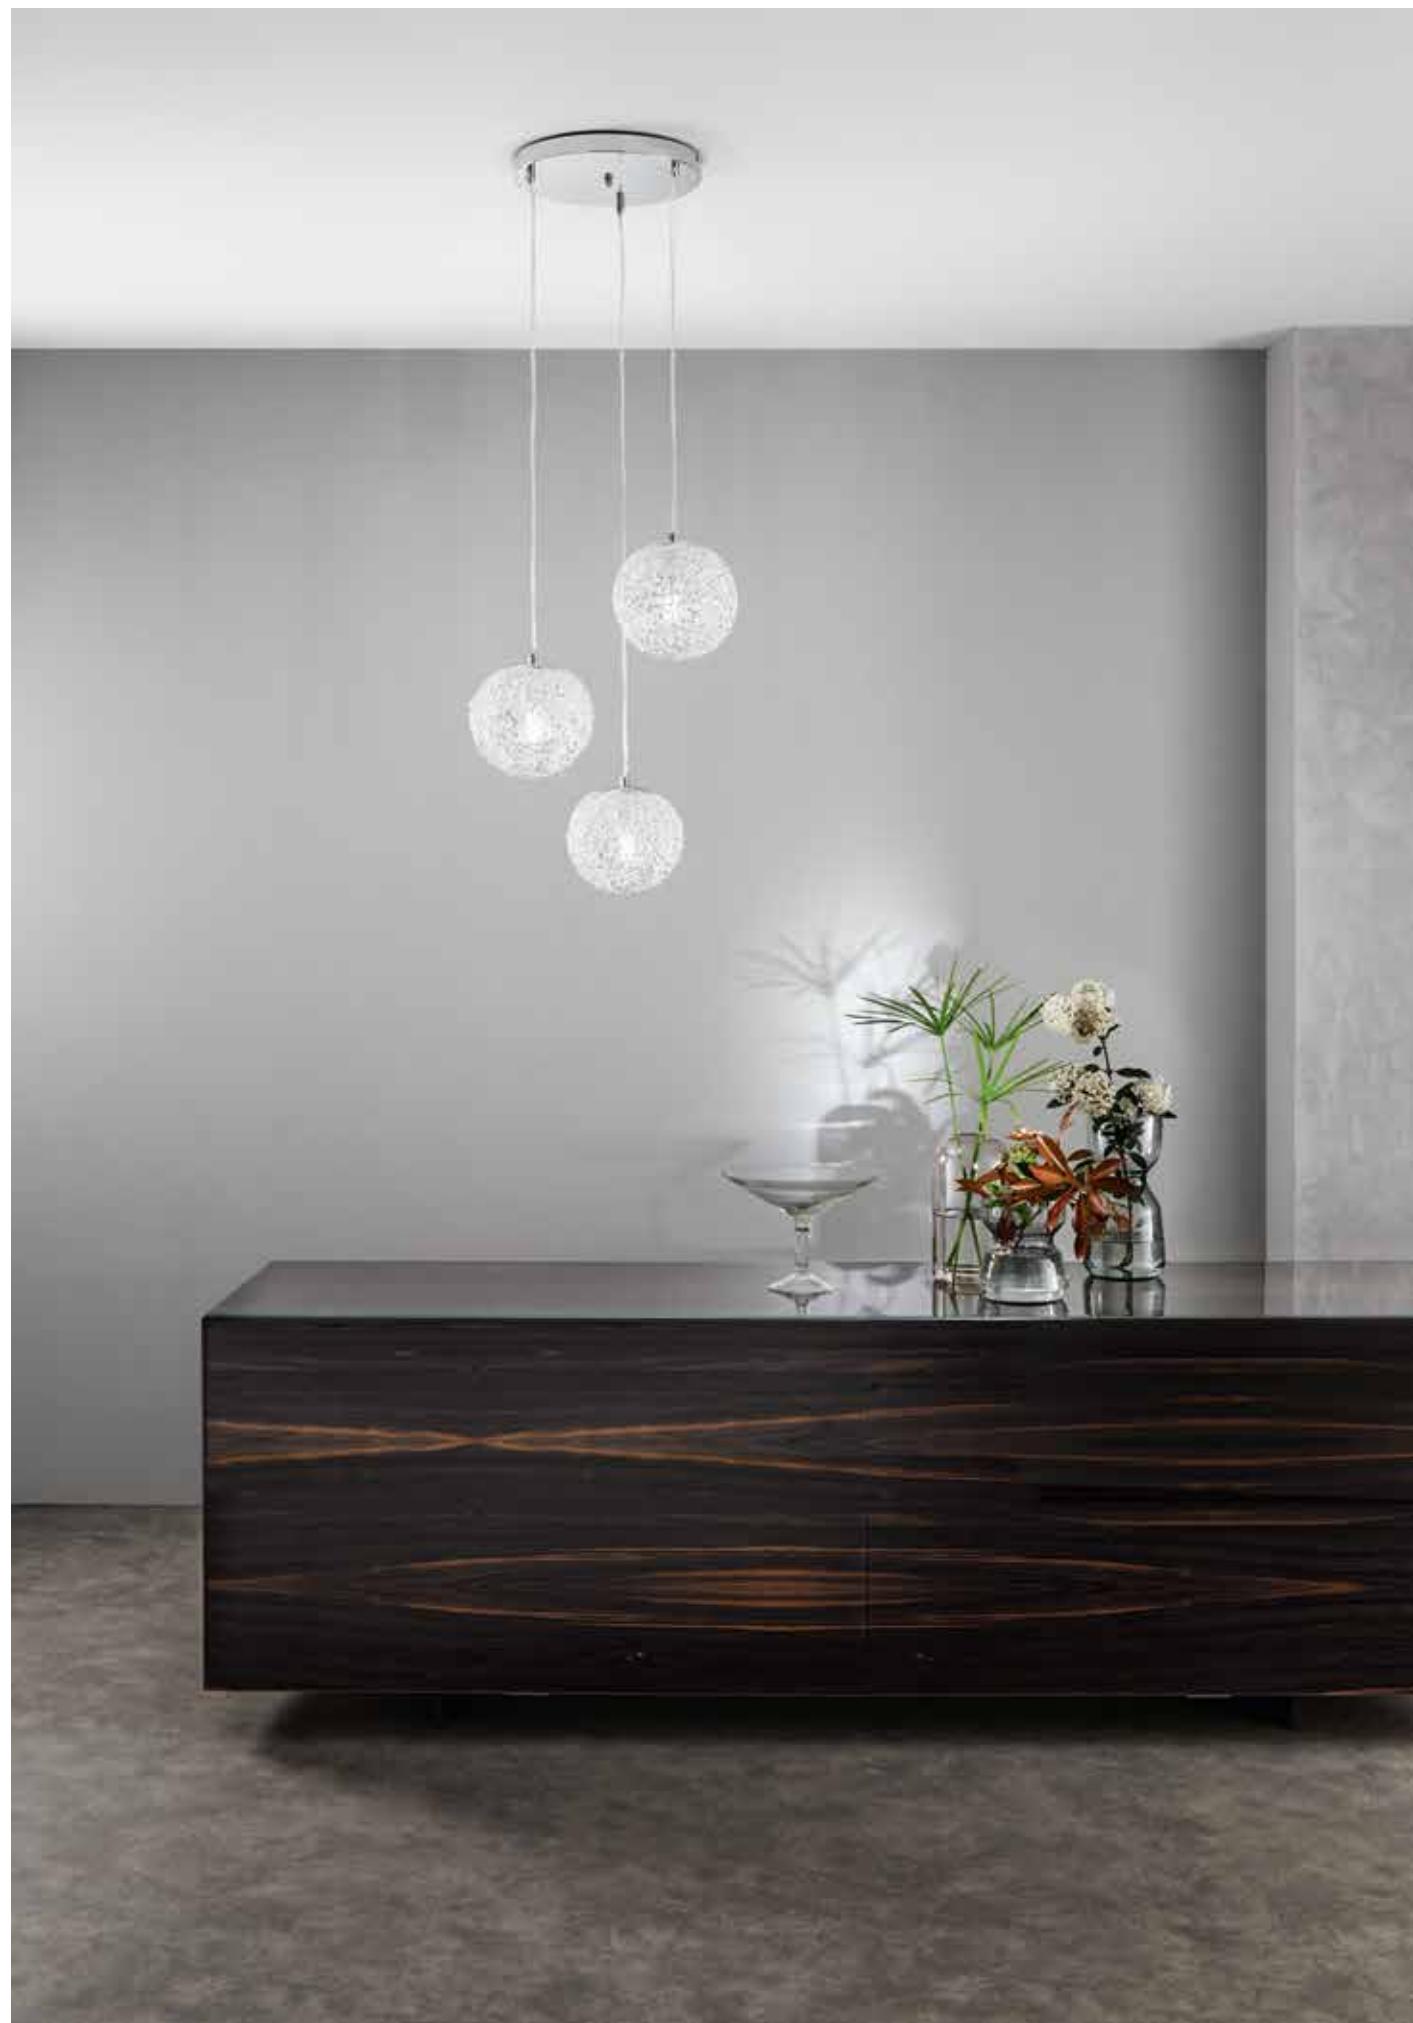

I-CONCERT/S5
8031432771192
5xE27

I-CONCERT/AP
8031432741195
1xE27

I-CONCERT/L
8031432751194
1xE27

I-CONCERT/LM
8031436861233
1xG9

ASTRA

/ Collezione progettata in alluminio cromato costellato da cristalli K9 che formano un insieme armonioso ed elegante.
/ Collection designed in chromed aluminum studded with K9 crystals that form a harmonious and elegant.