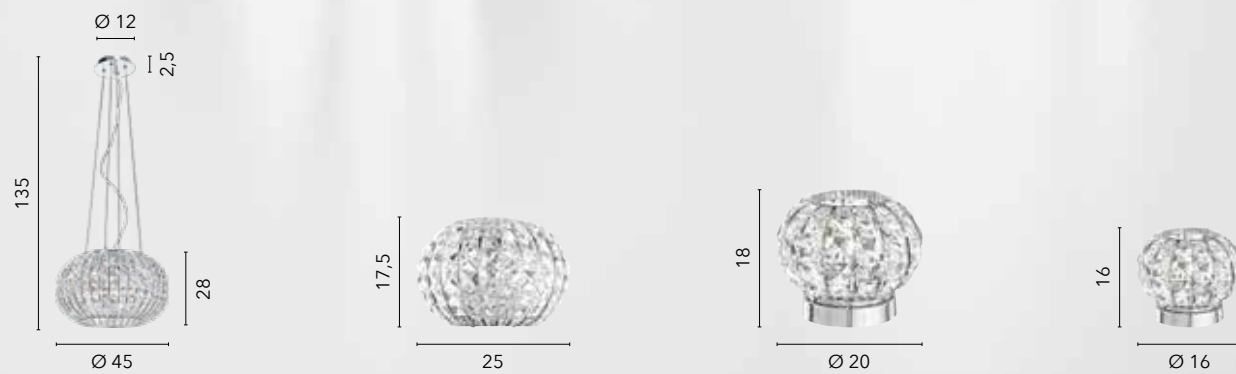

I-CONCERT/S5
8031432771192
5xE27

I-CONCERT/AP
8031432741195
1xE27

I-CONCERT/L
8031432751194
1xE27

I-CONCERT/LM
8031436861233
1xG9

ASTRA

/ Collezione progettata in alluminio cromato costellato da cristalli K9 che formano un insieme armonioso ed elegante.
/ Collection designed in chromed aluminum studded with K9 crystals that form a harmonious and elegant.