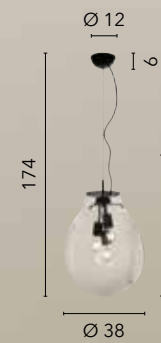

I-AZUMA-S38
8031414874569
3x E27 LED