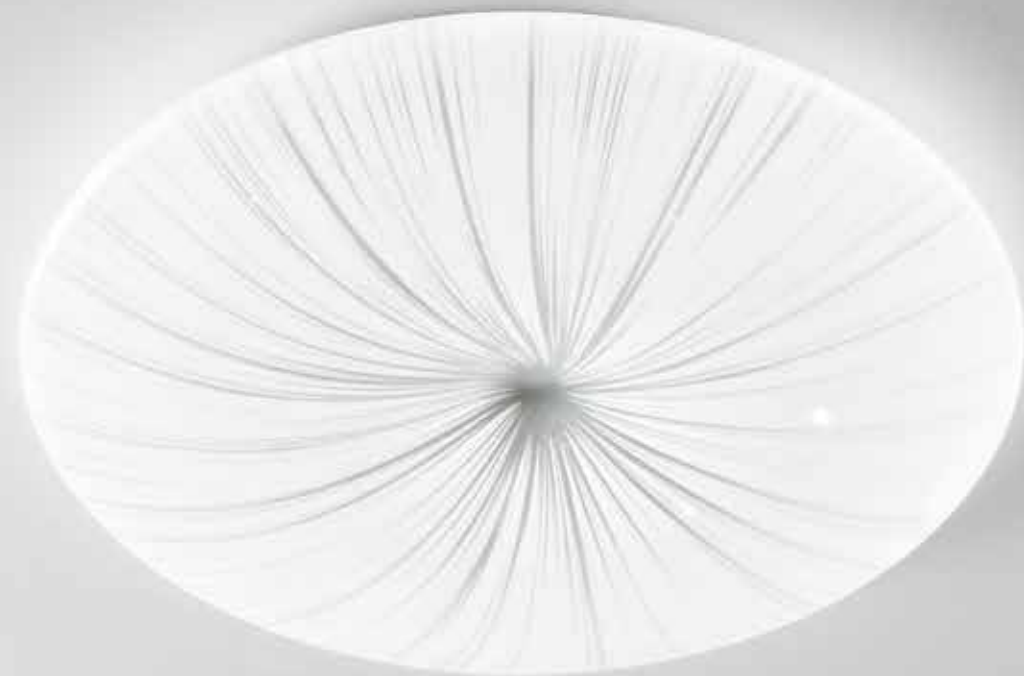

AGORA

/ Plafoniera in acrilico bianco con linee di rifinitura in silver che si irradiano a cerchio sull'intera struttura. Sistema cambio temperatura con interruttore interno.

/ White acrylic ceiling light with silver finishing lines radiating in a circle on the entire structure. Temperature change system with internal switch.