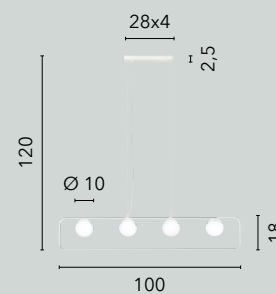

I-ROXY-S4
8031414868780
4xG9 LED

I-ROXY-PL3
8031414868803
3xG9 LED