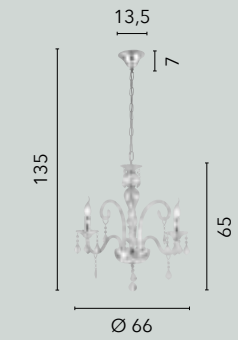

I-246/00100
8031414057160
3xE14