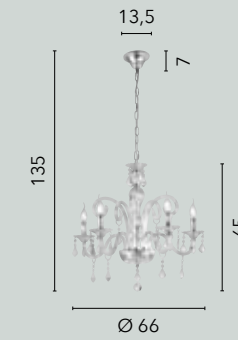

I-246/00200
8031414057184
5xE14