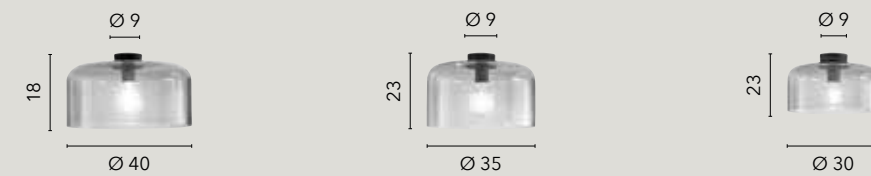

I-GIBUS-PL40 BCO 8031414890408	I-GIBUS-PL35 BCO 8031414890354	I-GIBUS-PL30 BCO 8031414890309
	I-GIBUS-PL40 TR 8031414890439	I-GIBUS-PL35 TR 8031414890385	I-GIBUS-PL30 TR 8031414890330
	I-GIBUS-PL40 GR 8031414890422	I-GIBUS-PL35 GR 8031414890378	I-GIBUS-PL30 GR 8031414890323
	I-GIBUS-PL40 AMB 8031414890392	I-GIBUS-PL35 AMB 8031414890347	I-GIBUS-PL30 AMB 8031414890293
	I-GIBUS-PL40 BLU 8031414890415 1xE27	I-GIBUS-PL35 BLU 8031414890361 1xE27	I-GIBUS-PL30 BLU 8031414890316 1xE27