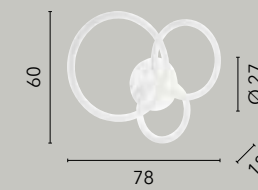

LED-BRYANT-PL3
8031414877157

LED 86W
11750 lm
4000K ◯

LED-BRYANT-PL3C
8031414877683

LED 86W
11750 lm
3000K ●