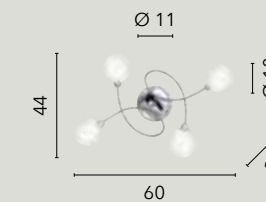

I-BLOG-PL4
8031440352475
4xG9