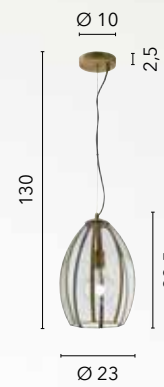

I-CHESTER-M
8031414863112
1xE27