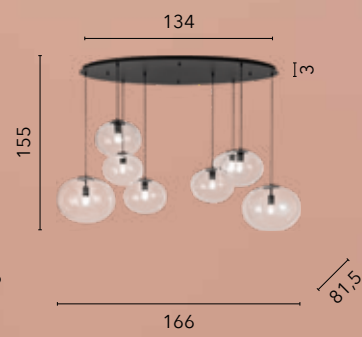

I-GALAXY-S8
8031414892044
8XE27

GALAXY

/ Collezione realizzata con struttura in metallo nero e sfere finemente lavorate in vetro soffiato.

/ Collection realized with structure in black metal and spheres finely worked in blown glass.