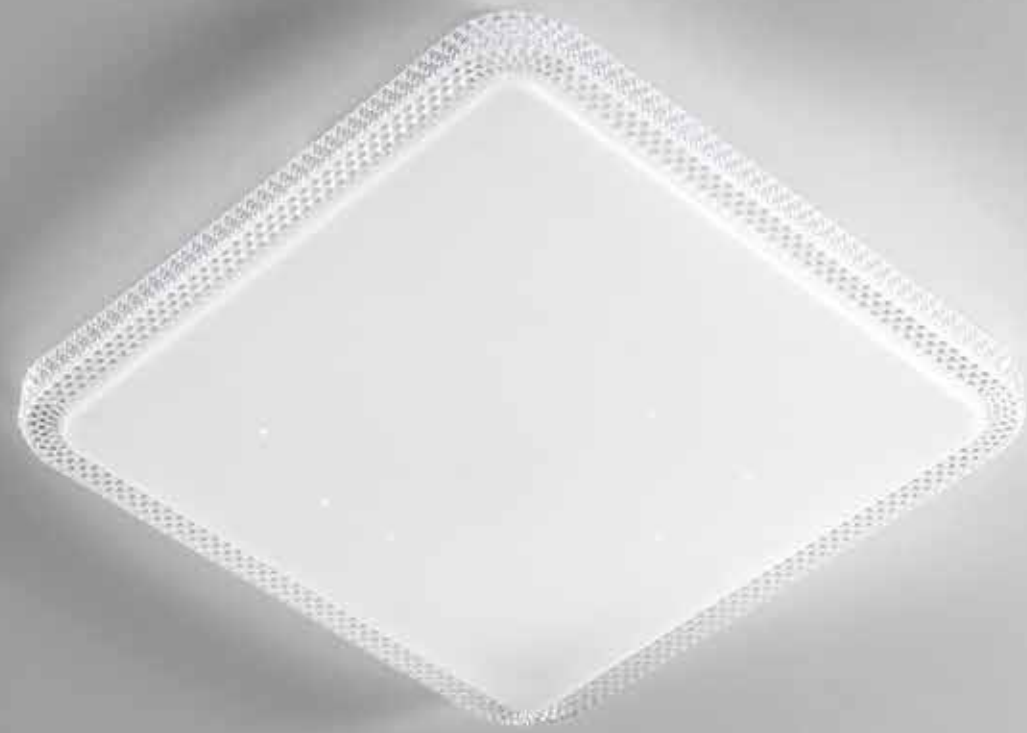

WI-FI
SMART INTEC

PIXEL Q

/ Plafoniera quadrata con angoli smussati in acrilico effetto polvere di stelle impreziosita da una cornice diamantata.
 / Square ceiling lamp with rounded corners in acrylic with star powder effect embellished with a diamond frame.