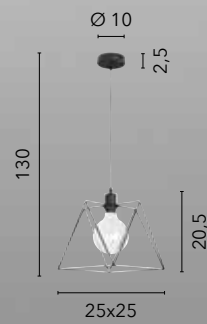

I-HARLEM-L-S1
8031440312875
1xE27

I-HARLEM-M-S1
8031440354387
LED 60W

SANTANA

/ Sospensione in metallo
poligonale nero opaco.
/ Suspension in polygonal
metal black matte.

I-SANTANA-L-S1
8031440354356
1xE27