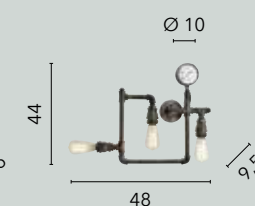

I-AMARCORD-PL5 ZN
8031414871940
5xE27

I-AMARCORD-PL3
8031440365512

I-AMARCORD-PL3 ZN
8031414871766
3xE27

I-AMARCORD-AP2
8031440360517

I-AMARCORD-AP2 ZN
8031414871735
2xE27

I-AMARCORD-AP1
8031414875658

I-AMARCORD-AP1 ZN
8031414875665
1xE27