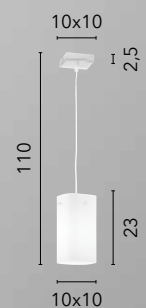

I-SQUARE/S1
8031440351782
1xE27