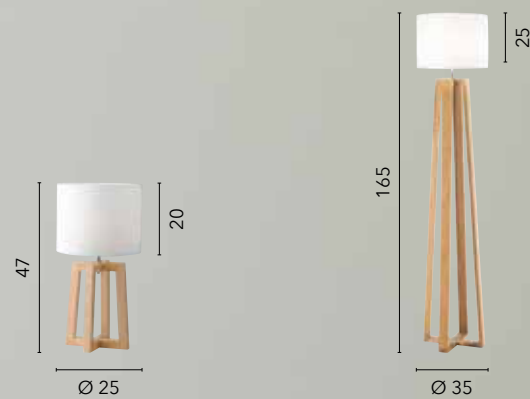

BERRY

/ Collezione di lampade da terra realizzate con struttura in legno naturale e paralume in tessuto.

/ Collection of floor lamps made with natural wood structure and fabric lampshade.

I-BERRY-L
8031440363792
1xE27

I-BERRY-PT
8031414864041
1xE27