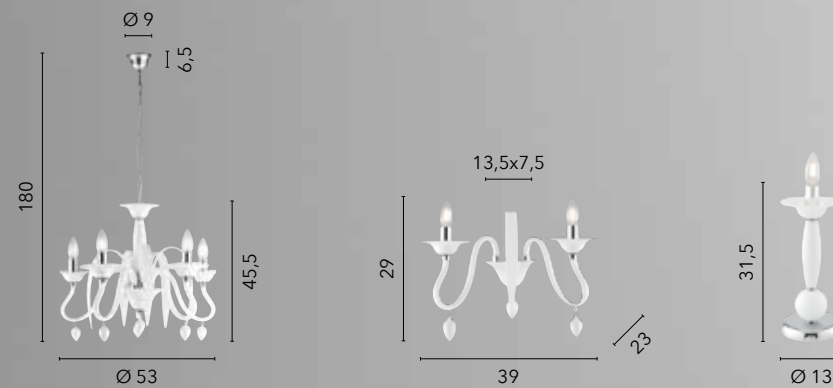

I-DEA-S51
8031440362948
1xE27

I-DEA-S33
8031440362979
1xE27

I-DEA-PL42
8031440362894
4xE27

I-DEA-PL32
8031440362887
2xE27

ESTEFAN

/ Collezione in acrilico bianco dalle forme sinuose ed eleganti con pendenti a mandorla.
/ Collection in white acrylic with sinuous and elegant shapes with almond pendants.