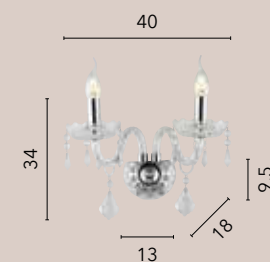

I-INCANTO/AP2
8031440364003
2xE14