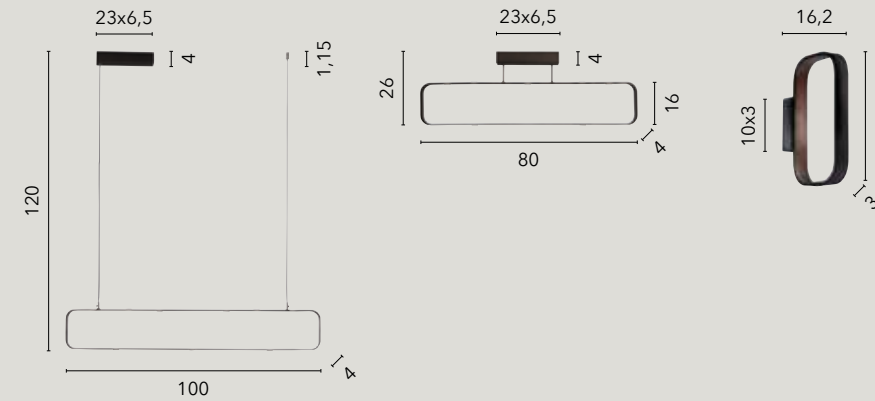

LED 60W
8000 Lm
3000K 4000K 6500K ●●●

LED 40W
5600 Lm
3000K 4000K 6500K ●●●

MOKA

/ Collezione dalle forme essenziali realizzata in alluminio con finitura moka gofrato e punti luce con mini diffusore in acrilico opale.
 / Collection with essential shapes made of aluminum with embossed moka finish and points of light with mini opal acrylic diffuser.