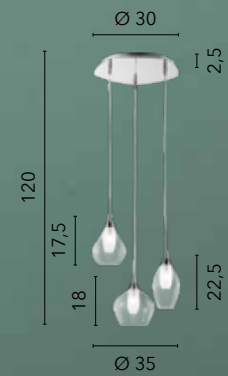

I-SKYLINE/S3
8031440311632
3xG9 LED