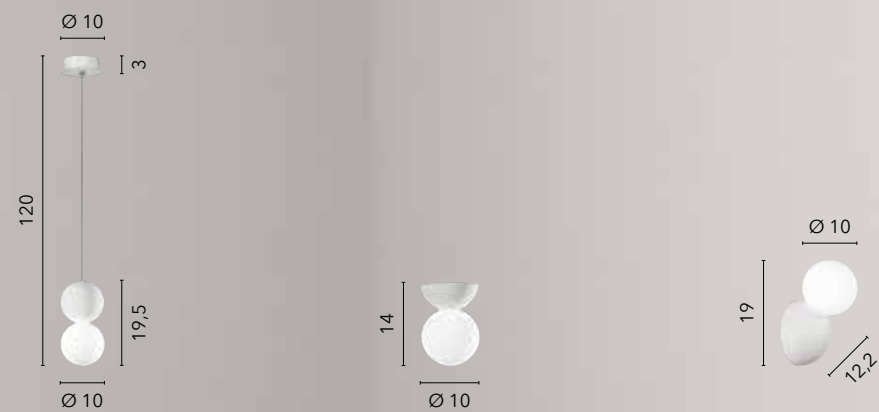

KISS

/ Collezione caratterizzata dalla contrapposizione di due materiali, gesso e vetro satinato combinati armoniosamente con forme sferiche.

/ Collection characterized by the contrast of two materials, plaster and satin glass combined with spherical shapes harmoniously.

I-KISS-S1
8031414873630
1xG9 LED

I-KISS-PL
8031414873654
1xG9 LED

I-KISS-AP
8031414873647
1xG9 LED