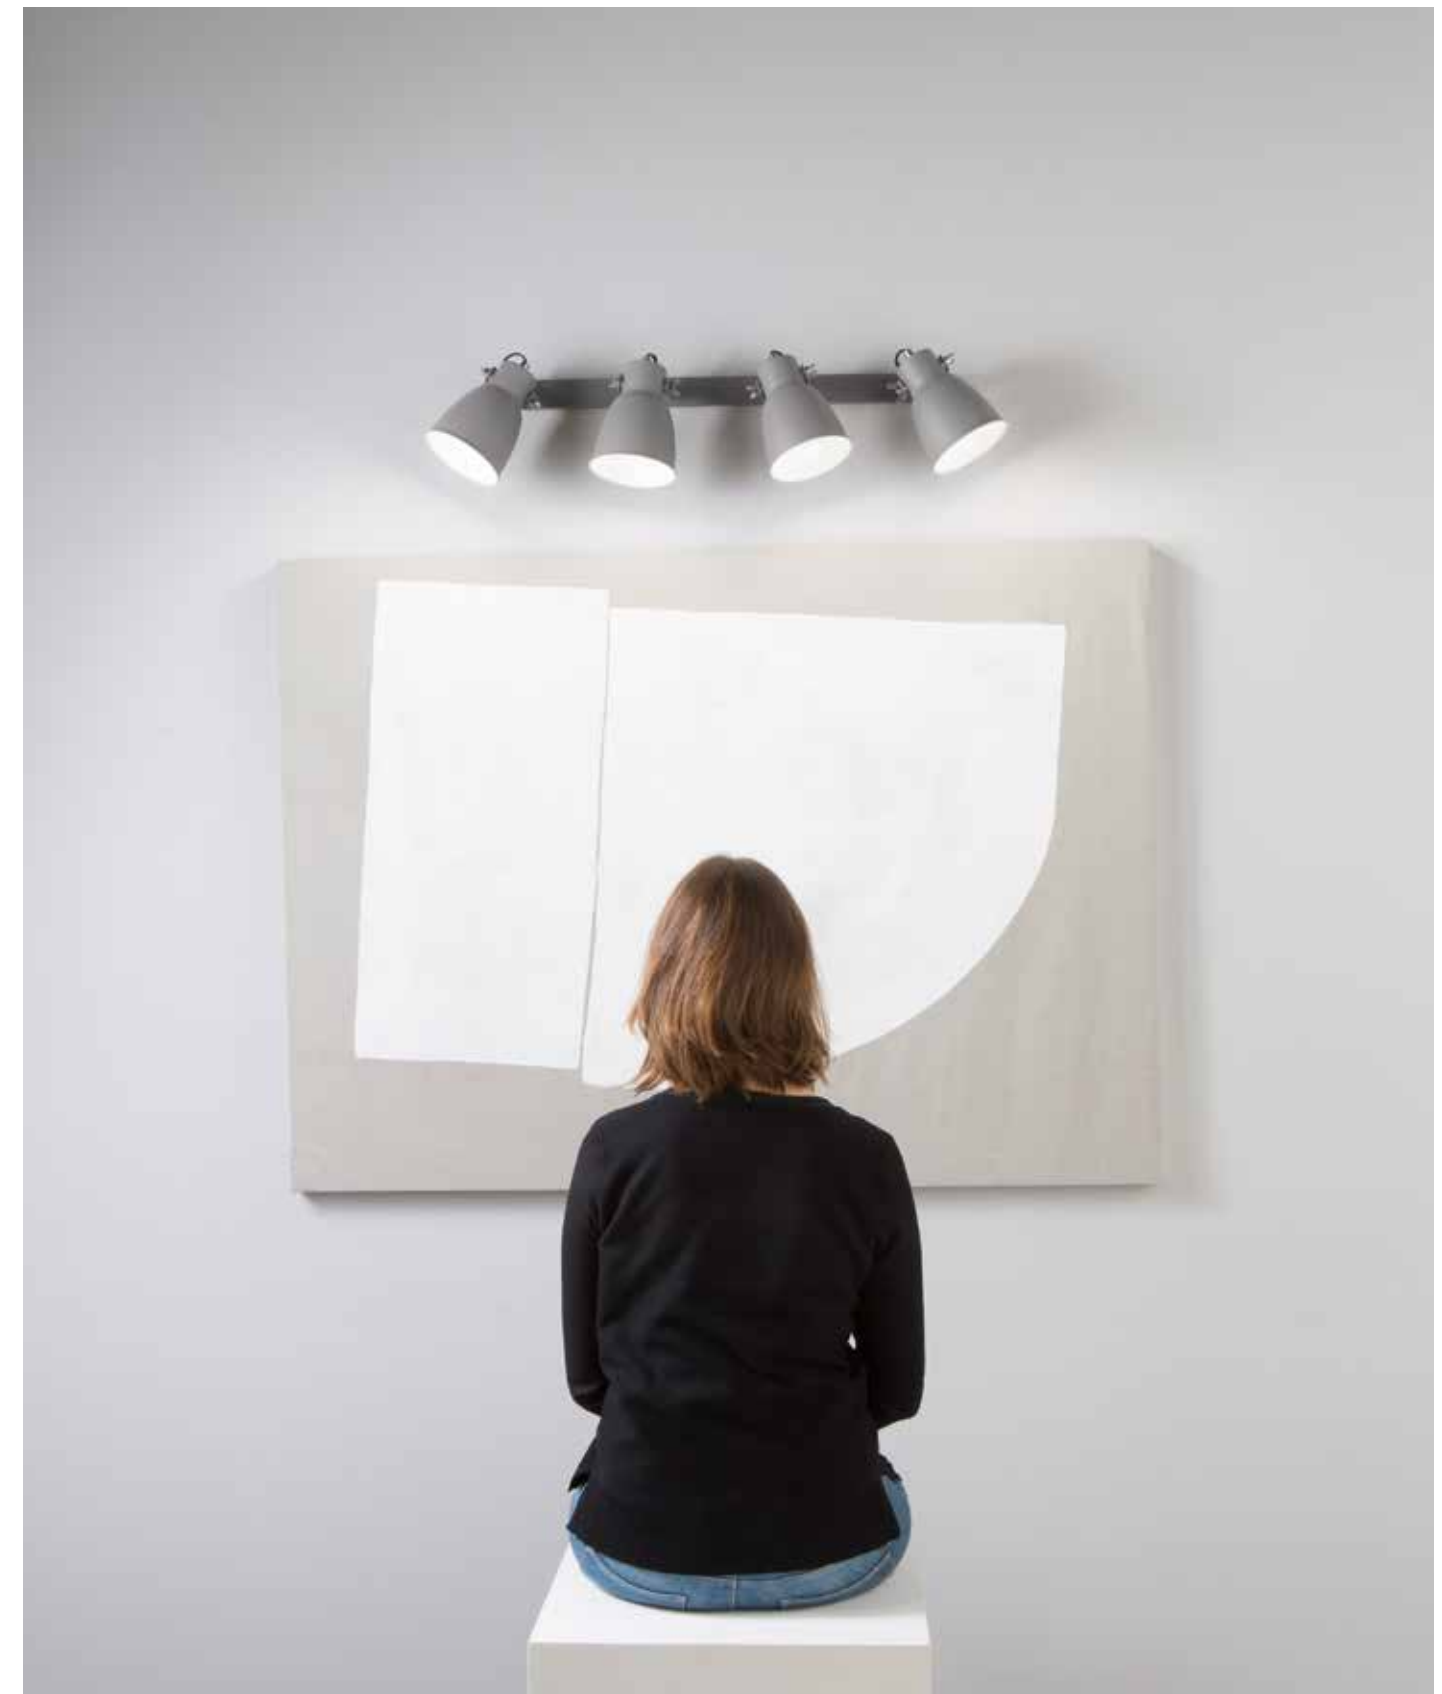

1xE27

LEGEND

/ Collezione in metallo disponibile nei colori corten interno bianco con finiture in rame o completamente bianco con finiture nichel.

/ Metal collection available in colors corten white interior with finishes in copper or completely white with nickel finishes.