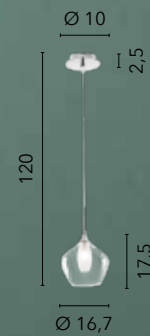

I-SKYLINE/S1
8031439151263
1xG9 LED