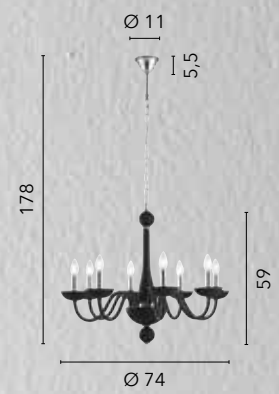

I-ALFIERE/8 NERO 8031414863792	I-ALFIERE/6 NERO 8031414863778	I-ALFIERE/AP2 NERO 8031414863815	I-ALFIERE/L1 NERO 8031414863839
	I-ALFIERE/8 BCO 8031414863785	I-ALFIERE/6 BCO 8031414863761	I-ALFIERE/AP2 BCO 8031414863808	I-ALFIERE/L1 BCO 8031414863822
	8xE14	6xE14	2xE14	1xE14