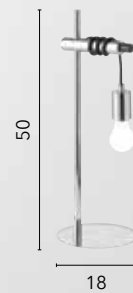

I-ADMIRAL-L1
8031414870127
1xE27