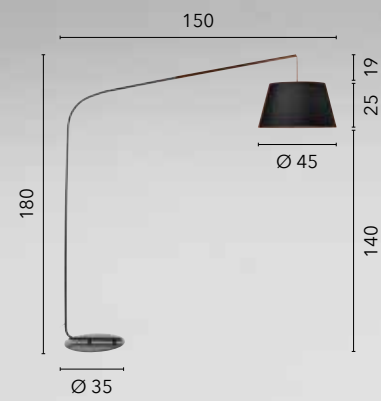

ENJOY

/ Piantana ad arco realizzata in metallo verniciato nero con paralume in tessuto che garantisce una luminosità efficace.

/ Arched floor lamp made of black painted metal with fabric lampshade that guarantees effective brightness.

I-ENJOY-PT-NER
8031414884711

1xE27
electric cable length 230cm