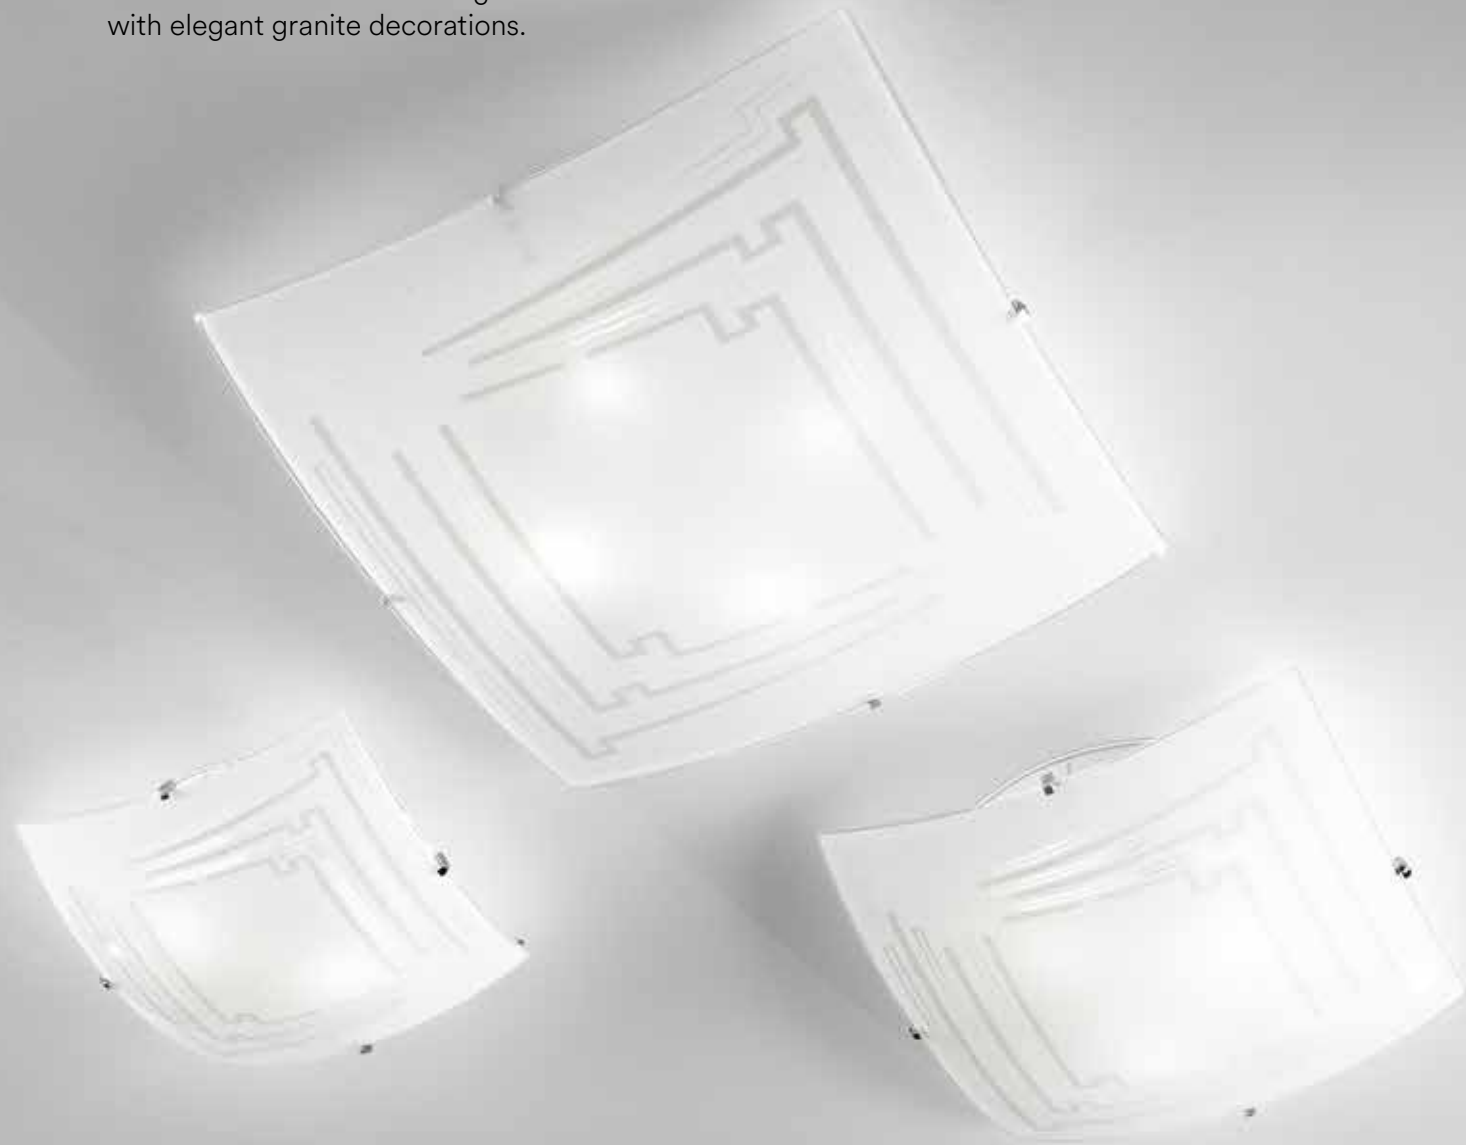

CONCEPT

/ Collezione realizzata in vetro curvato impreziosita da eleganti decori in granigliato.

/ Collection made of curved glass embellished with elegant granite decorations.

I-CONCEPT/PL50
8031440363815
4xE27