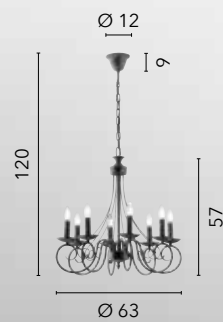

BEATRICE

/ Collezione con braccia dalle forme arricciate in metallo con finitura in antracite.

/ Collection with armrests in curled metal shapes with anthracite finish.

I-BEATRICE-8
8031414870226
8xE14