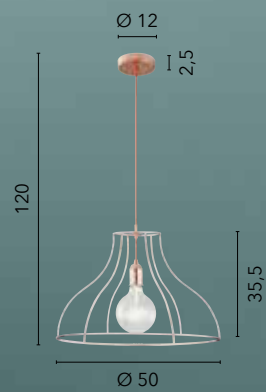

FRIDA

/ Collezione realizzata da fili in metallo oro rosa con cavo in tessuto rosso.
/ Collection made from pink gold metal wires with red fabric cable.

I-FRIDA/S50
8031440311663
1xE27