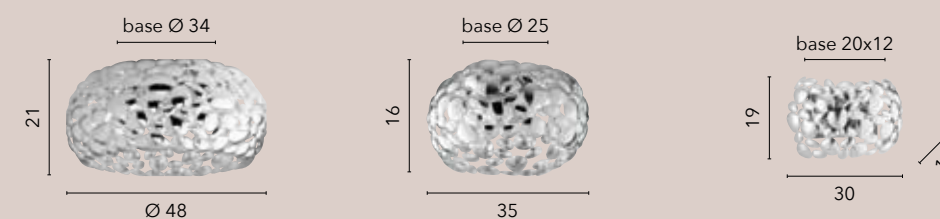

○ I-DIONISO-PL48-BCO 8031440362467	○ I-DIONISO-PL35-BCO 8031440362498	○ I-DIONISO-AP-BCO 8031440359269
● I-DIONISO-PL48-CR 8031440362474 3xE27	● I-DIONISO-PL35-CR 8031440362481 2xE27	● I-DIONISO-AP-CR 8031440359146 2xE14