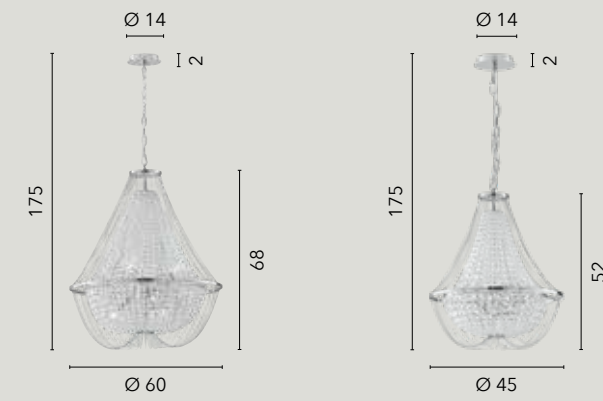

I-VIENNA-S60 CR
8031414869343

I-VIENNA-S45 CR
8031414869350

I-VIENNA-S60 ORO
8031414869398

I-VIENNA-S45 ORO
8031414869404

6xE14

4xE14