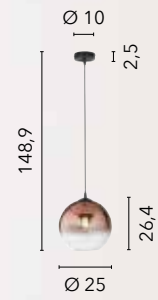

/ Glass suspension copper shaded decoration with black metal frame and black fabric cable.

I-MARTE-S40 RM
8031414874408
1xE27

I-MARTE-S35 RM
8031414874538
1xE27

I-MARTE-S25 RM
8031414874521
1xE27

SKYLINE

/ Collezione in doppio vetro trasparente esterno e bianco satinato interno con struttura in metallo cromo dal design creativo accostando tra loro diverse dimensioni.