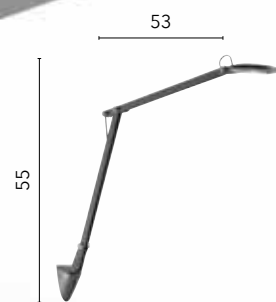

LOCKE

/ Lampada da lavoro multiuso con testa e braccio orientabile. Dotata di una base da appoggio, bassetta fissaggio a parete o pratico fissaccio su tavolo.

/ Multipurpose work lamp with head and adjustable arm. Equipped with a support base, base fixing to the wall or practical fastener on table

○ **LEDT-LOCKE-WHITE**
8031440358200

● **LEDT-LOCKE-GREY**
8031440358217

LED 6W
700 lm
4000K ○