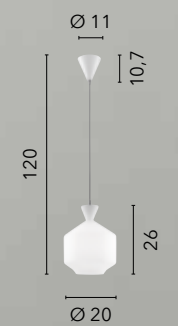

SUGAR

/ Collezione caratterizzata dalle eccentriche forme dei vetri opali con cavo in tessuto rosso o PVC nero.
/ Collection characterized by the eccentric shapes of opal glasses with red fabric cable or black PVC.