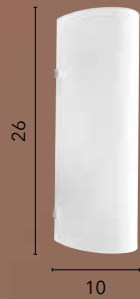

1xE27

AMY

/ Applique cilindrico in vetro bianco satinato
con struttura e dettagli in cromo.
/ Cylindrical wall lamp in satin white glass
with chrome structure and details.

I-AMY/AP
8031440353434
1x27

EGIZIA