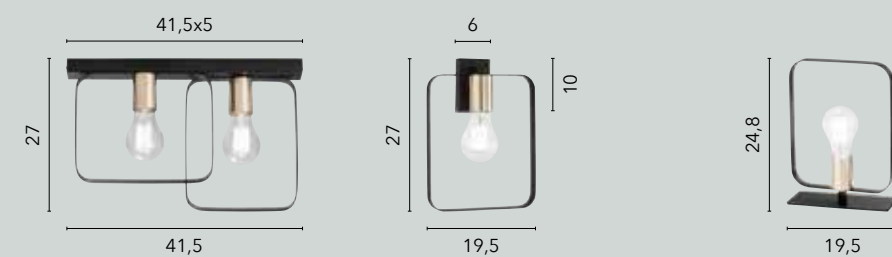

I-SMITH-PL2
8031414875580

I-SMITH-AP1
8031414869046

I-SMITH-L1
8031414875559

I-SMITH-PL2-BCO
8031414885770
2xE27

I-SMITH-AP1-BCO
8031414885756
1xE27

I-SMITH-L1-BCO
8031414885763
1xE27