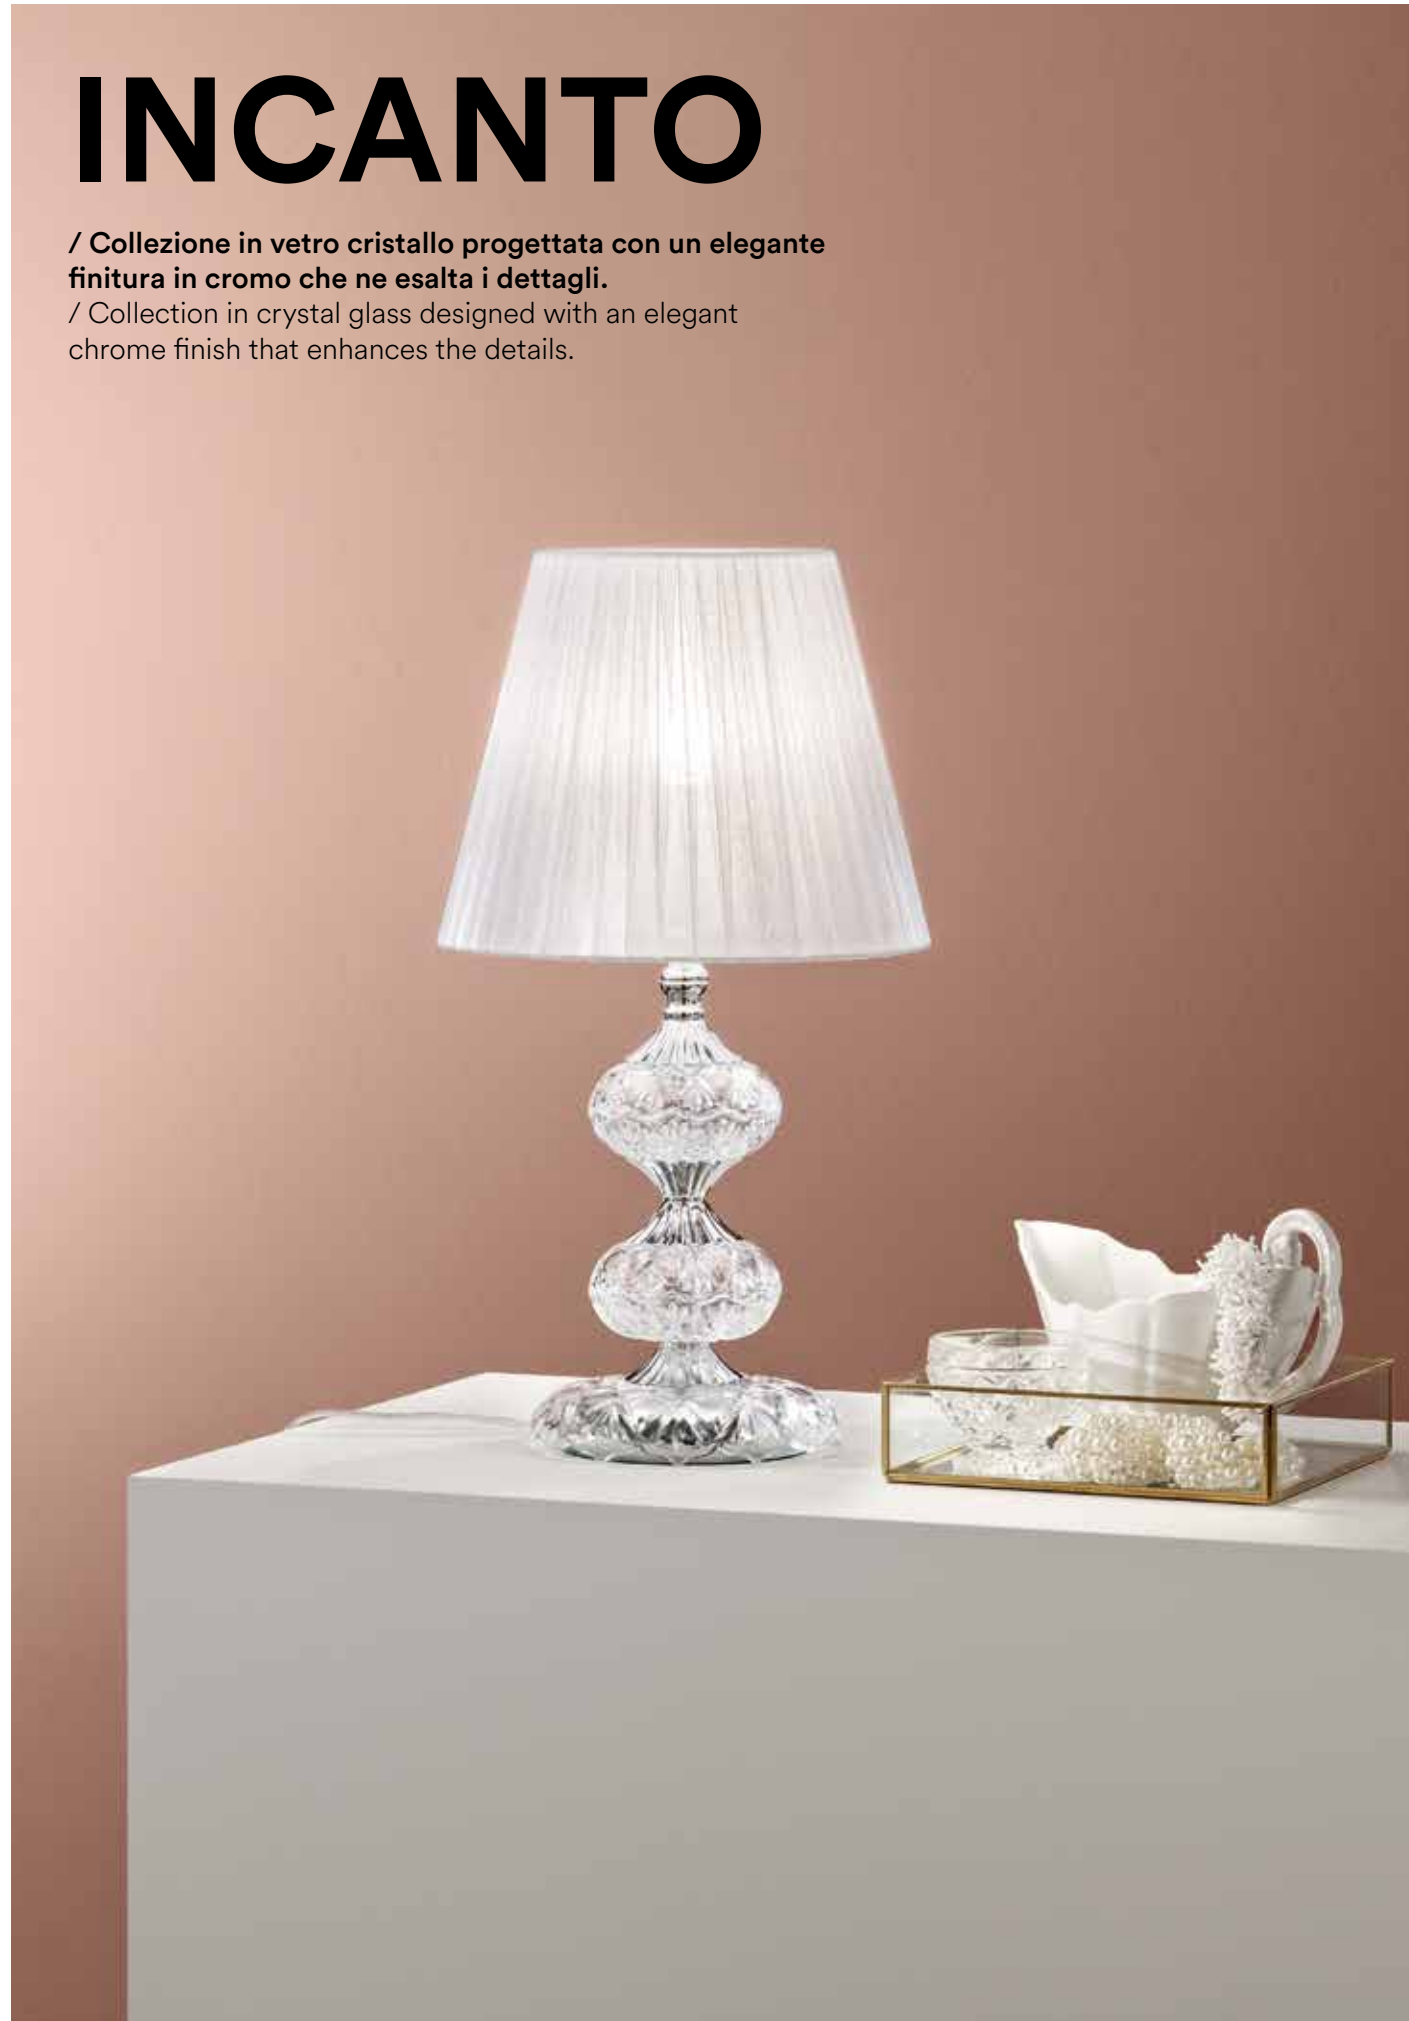

INCANTO

/ Collezione in vetro cristallo progettata con un elegante finitura in cromo che ne esalta i dettagli.

/ Collection in crystal glass designed with an elegant chrome finish that enhances the details.