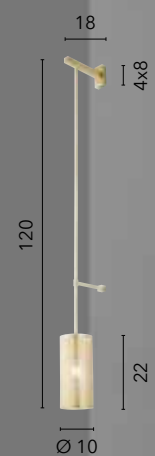

KING

/ Applique realizzata in metallo con punto luce cilindrico disponibile nella versione oro satinato.

/ Wall lamp made of metal with cylindrical light point available in gold satin finish.

I-KING-AP
8031414896905
1xE27