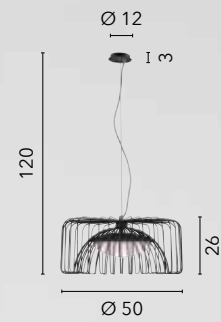

LED 30W
3900 lm
3000 4000 6500K ●●●

LED 40W
6400 lm
3000 4000 6500K ●●●

COUGAR

/ Sospensione in fili di metallo disponibile nei colori nero e bianco opaco con diffusore opale al centro.

/ Suspension in metal geometric wires available in black and white matt colour with opal diffuser in the center.