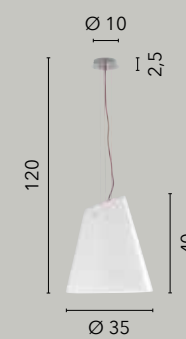

I-ERMES-S3-CN
8031414879175