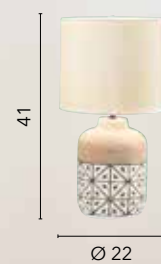

Ø 33

I-FACTORY-XL
8031414872534

1xE27

Ø 24

I-FACTORY-M
8031414872541

1xE27

VIETRI

/ Collezione di lumi con struttura in ceramica impreziosita da maioliche in bianco e grigio con paralume in tessuto naturale.
/ Collection of lamps with ceramic structure embellished with white and grey majolica with natural fabric lampshade.