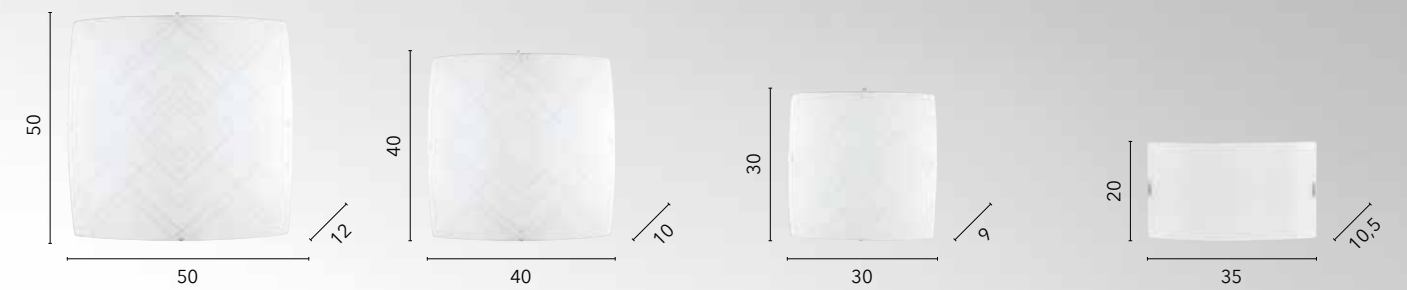

I-MAORI-PL40
8031414874897
3xE27

I-MAORI-PL30
8031414874880
2xE27

I-MAORI-AP3520
8031414874873
2xE27

VECTOR

/ Collezione realizzata in vetro bianco lucido con decori romboidali in grigio e ganci cromo.

/ Collection made of glossy white glass with gray rhomboidal decorations and chrome hooks.