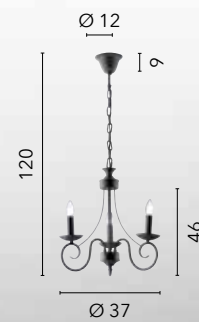

I-BEATRICE-3
8031414870202
3xE14