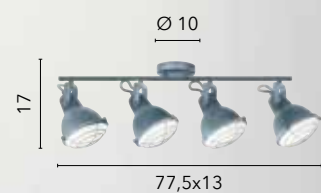

I-CUBA-AP4
8031414869282
4xE14