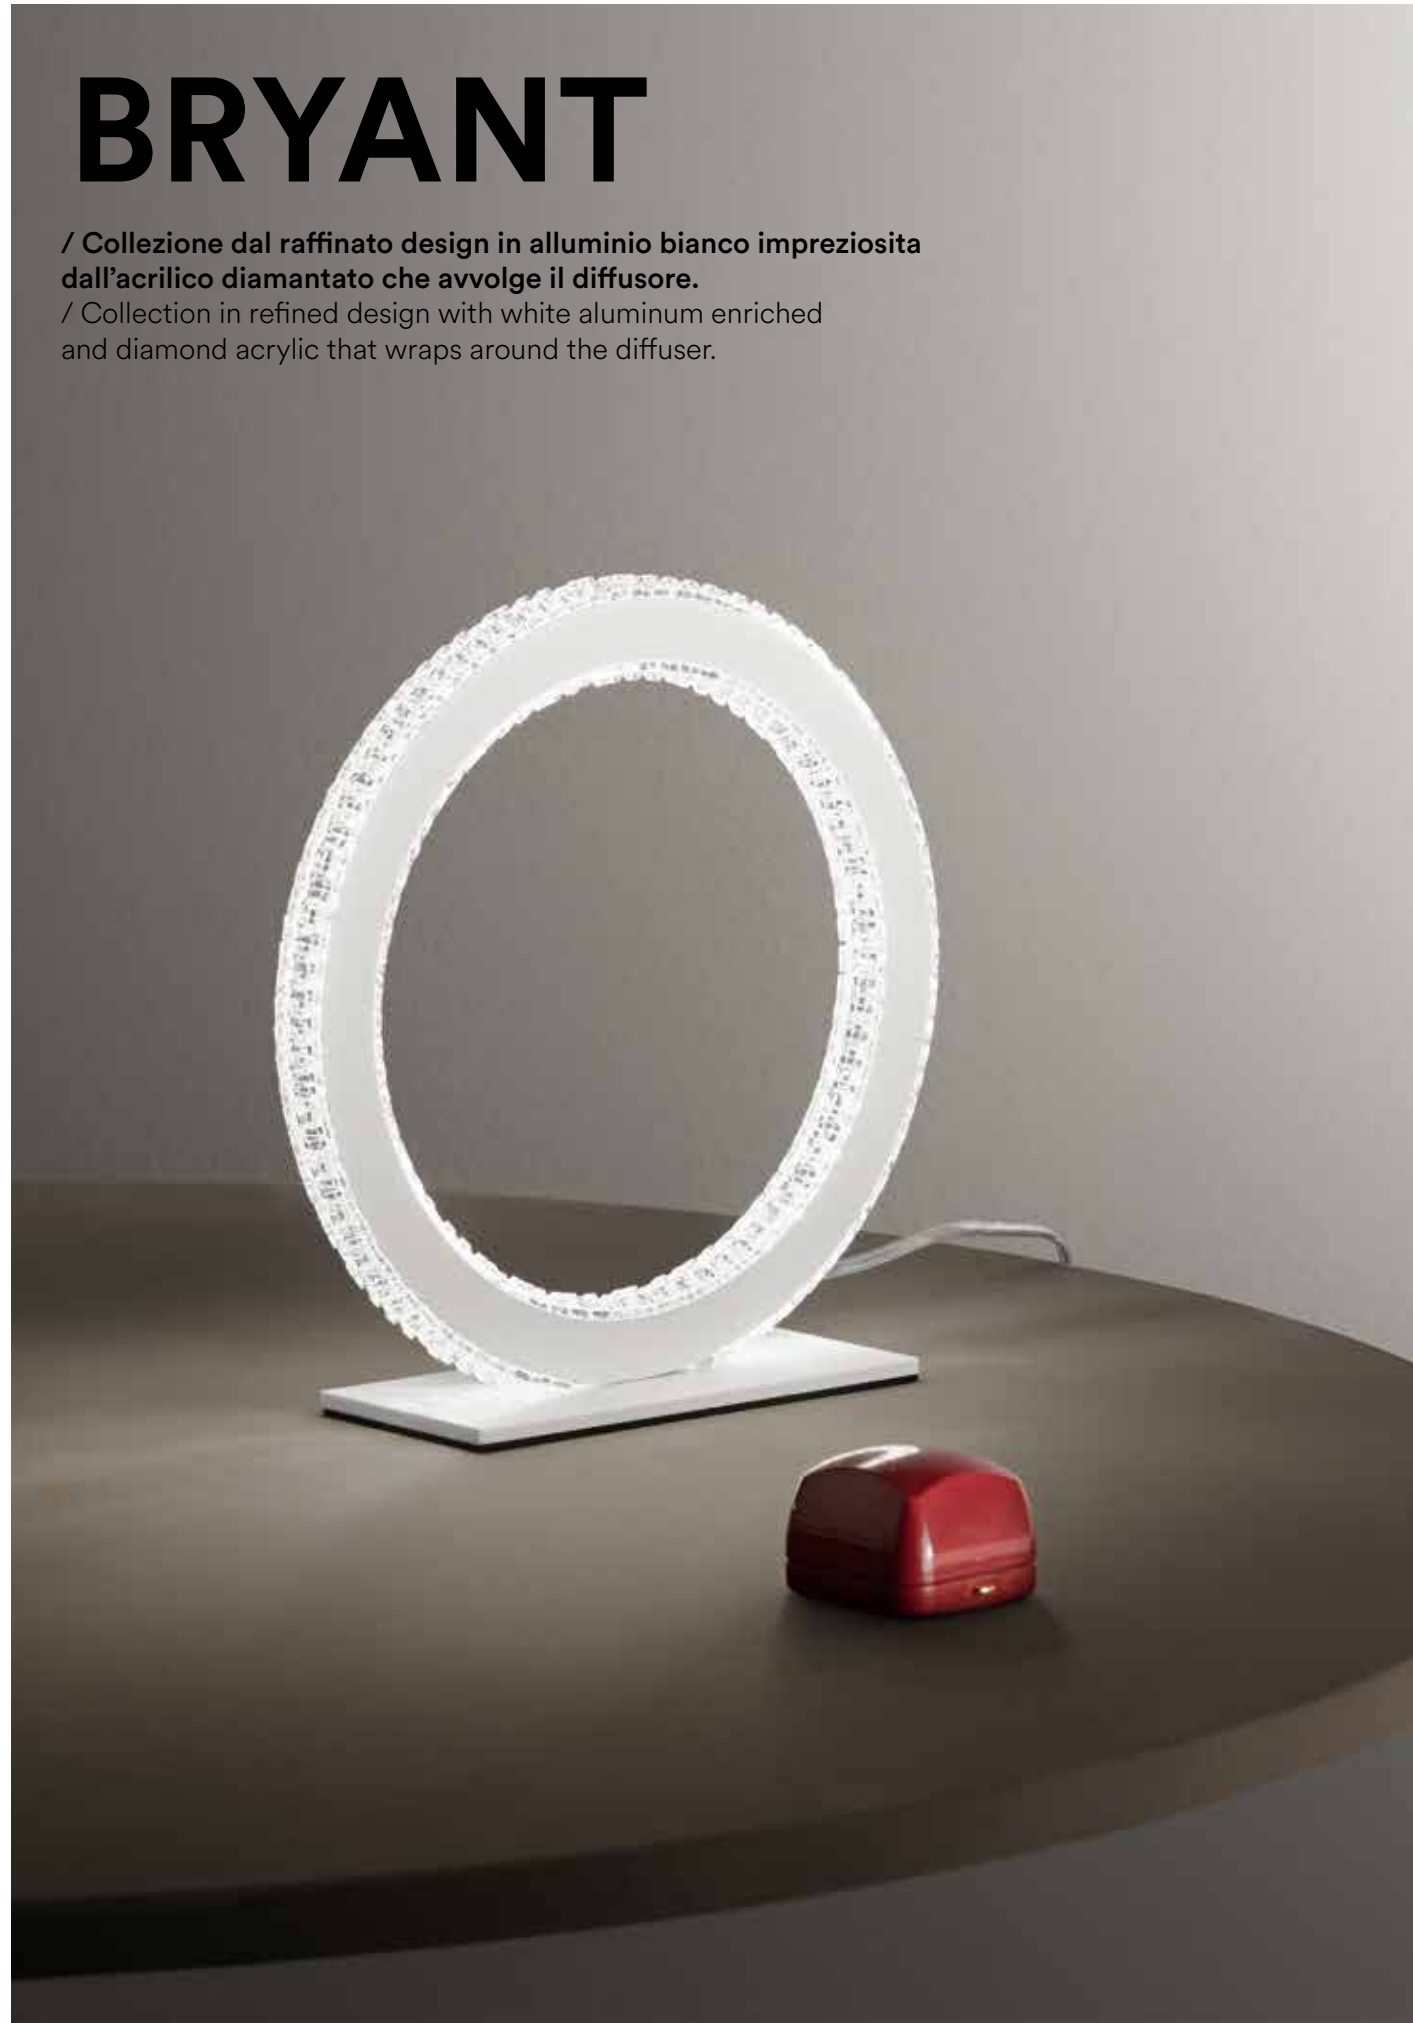

LED 36W
2880 lm
4000K

LED-IKON-PT CR
8031440363068

LED 36W
2880 lm
4000K

BRYANT

/ Collezione dal raffinato design in alluminio bianco impreziosita dall'acrilico diamantato che avvolge il diffusore.

/ Collection in refined design with white aluminum enriched and diamond acrylic that wraps around the diffuser.