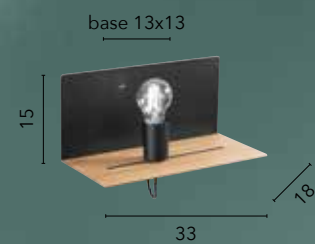

I-GULP-AP NER
8031414869718

I-GULP-AP BCO
8031414869701

I-GULP-AP VER
8031414869725

I-GULP-AP FNG
8031414869732
1xGU10 LED

FLASH

/ Applique in metallo gofrato disponibile nelle finiture bianco o nero con mensola in colore legno naturale, lampadina mobile ed entrata USB 2A.
/ Applique in embossed metal available in white or black finishes with shelf in natural wood color, movable bulb and USB input 2A.