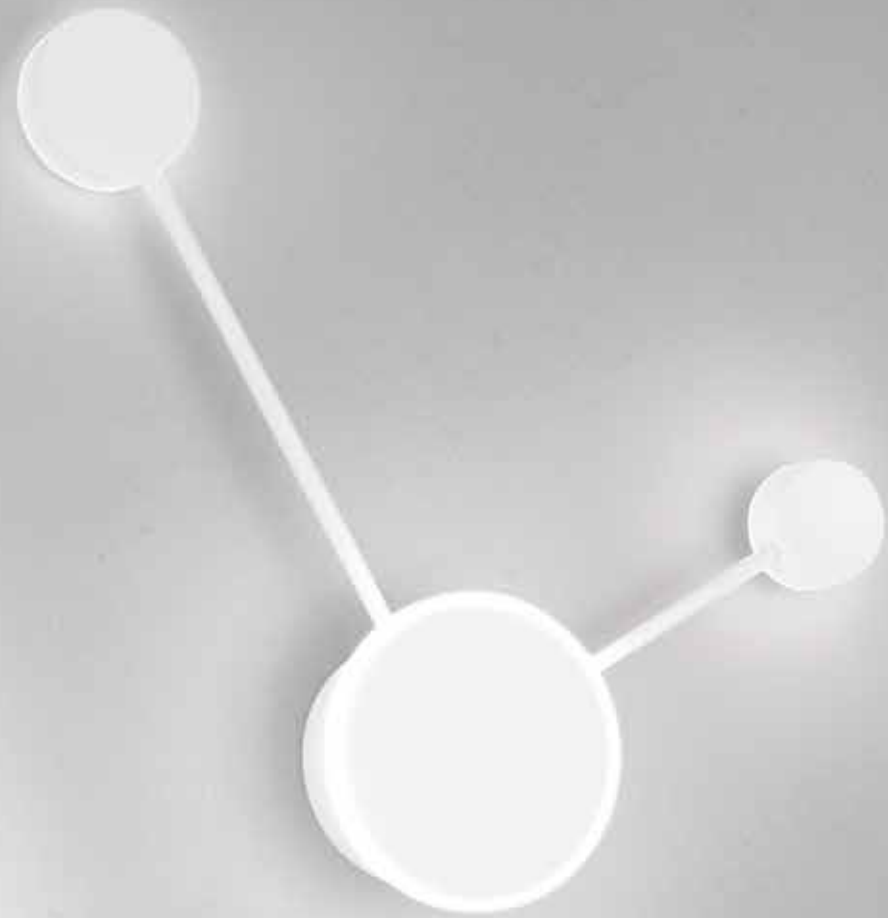

LED 42W
4500 lm
3000K 4000K 6500K ●●●

ETERE

/ Applique a LED realizzata in alluminio disponibile nelle varianti nero opaco, bianco e oro satinato.

/ LED wall lamp made of aluminum available in matt black, white and satin gold.