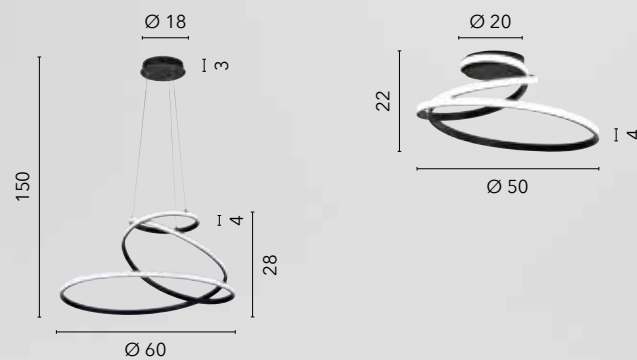

COASTER

/ Collezione con struttura in alluminio ed elementi circolari a più livelli con diffusore in silicone.

ponibile nelle versioni bianco, oro e nero gofrato.

/ Collection with aluminum structure and circular elements in several levels with silicone diffuser.

Available in white, gold and black embossed versions.

LED-COASTER-S-NER
8031414885008

LED-COASTER-PL-NER
8031414885039

LED-COASTER-S-BCO
8031414884995

LED-COASTER-PL-BCO
8031414885022

LED-COASTER-S-ORO
8031414885015

LED-COASTER-PL-ORO
8031414879953

LED 60W
8000 lm
3000K 4000K 6500K ●●●

LED 40W
5440 lm
3000K 4000K 6500K ●●●