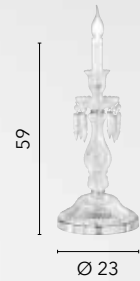

I-LOUVRE/LG1
8031440352079
1xE14