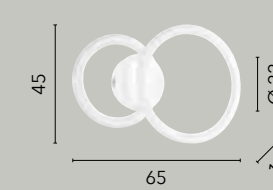

LED-BRYANT-PL2
8031414877140

LED 45W
6000 lm
4000K ◯

LED-BRYANT-PL2C
8031414877676

LED 45W
6000 lm
3000K ●