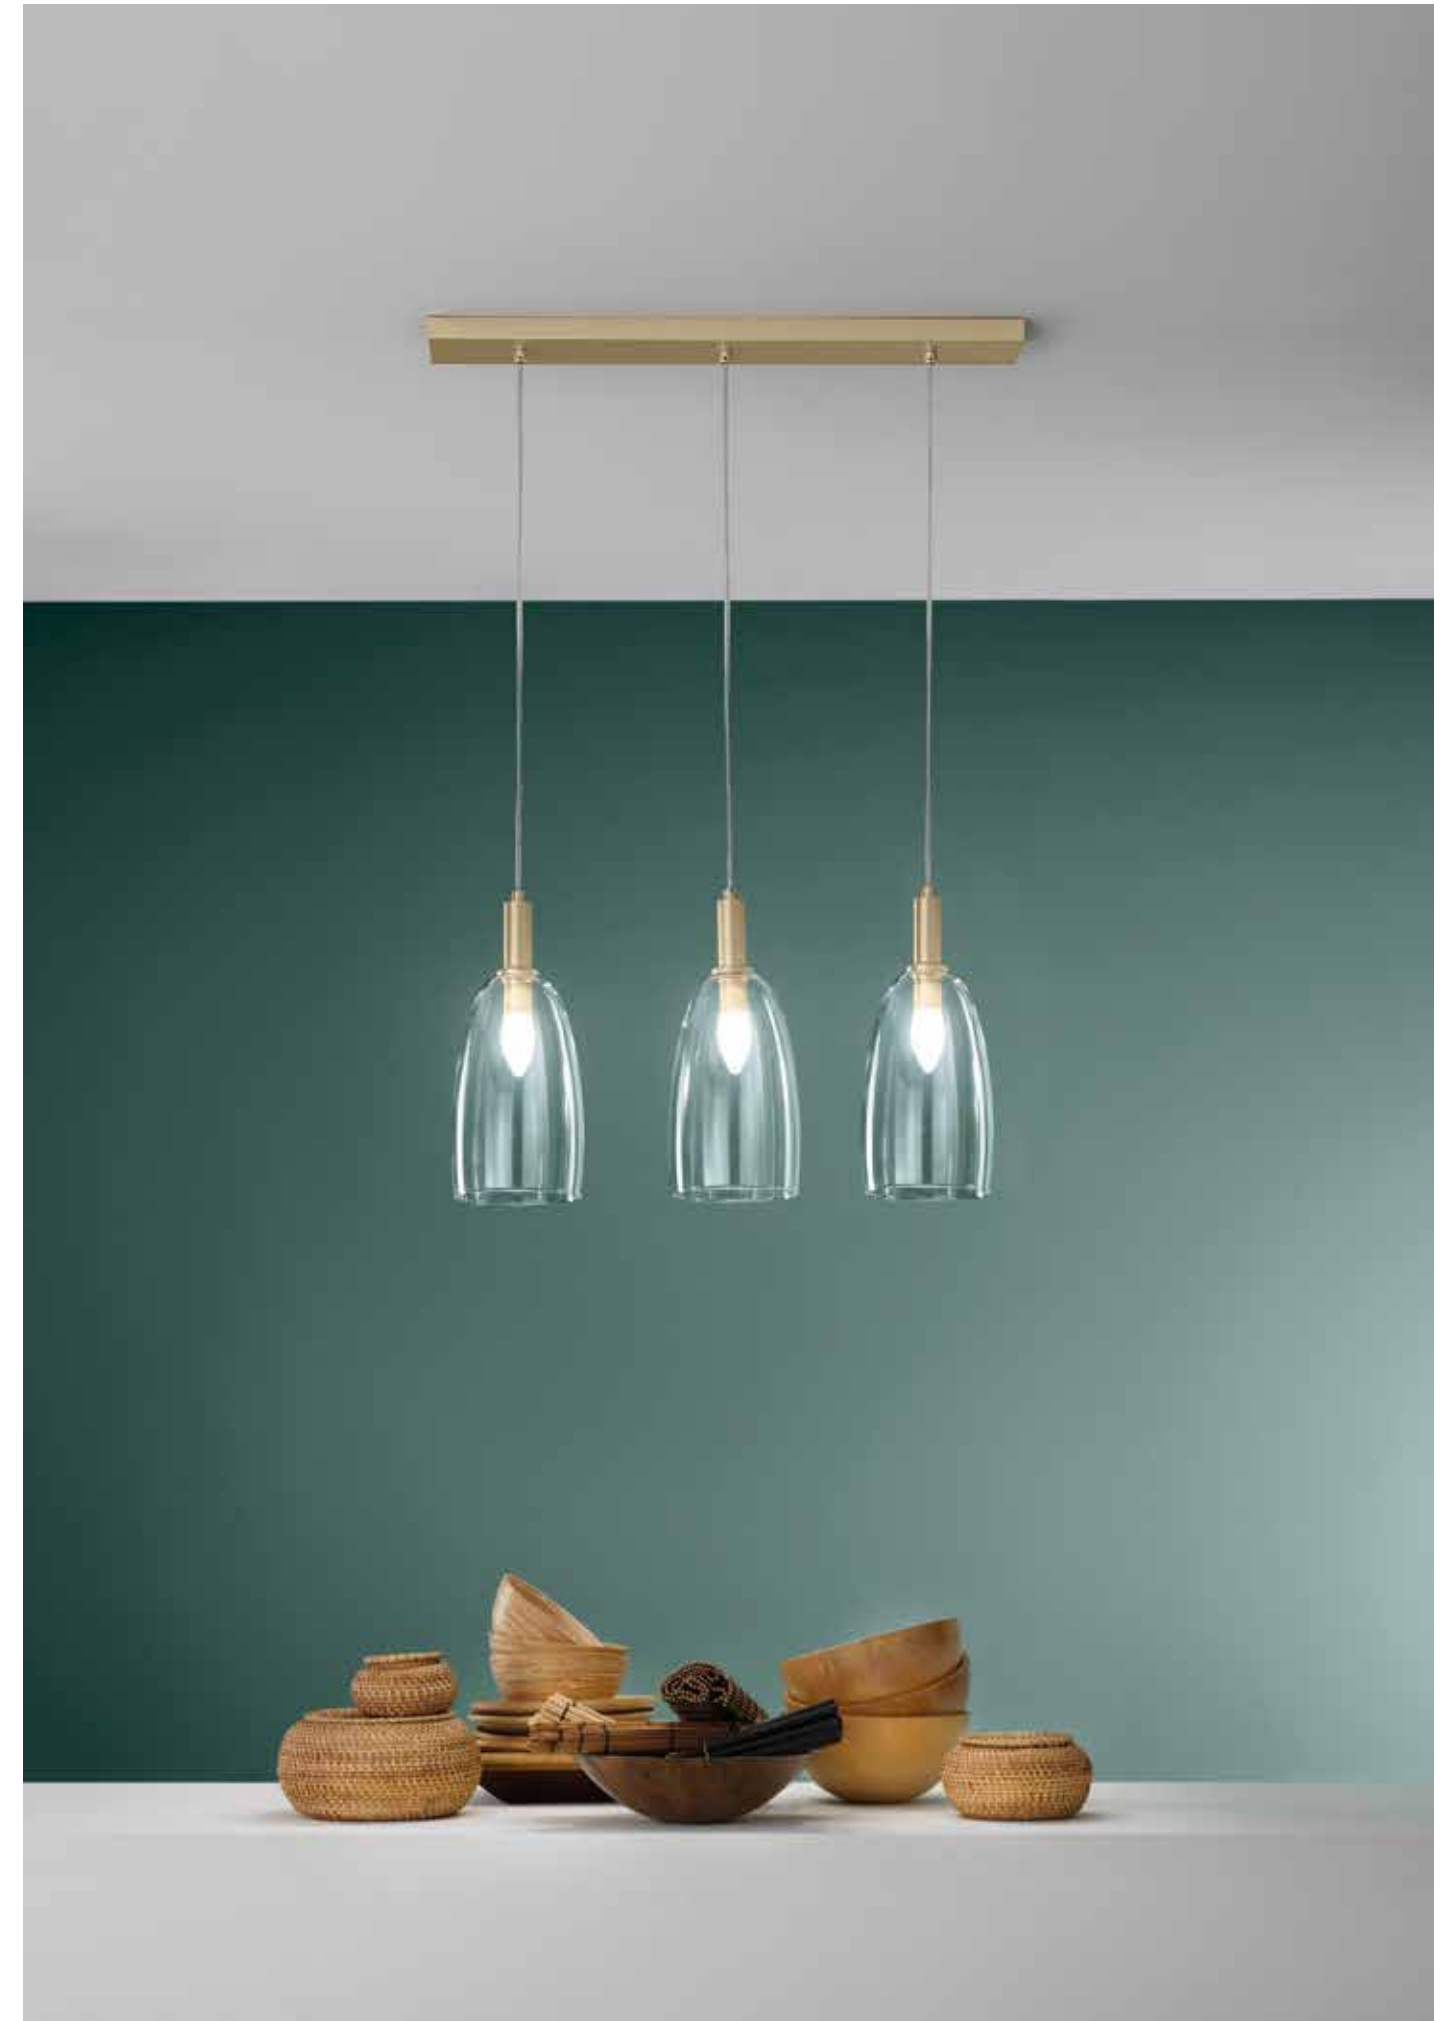

BRANDY

/ Collezione realizzata con diffusori finemente lavorati in vetro soffiato dalle configurazioni diverse e finiture in oro satinato.

/ Collection made with diffusers finely worked in blown glass with different configurations and satin gold finishes.

I-BRANDY-S6
8031414895168
6xE14

I-BRANDY-S3
8031414895151
3xE14

I-BRANDY-S1
8031414895144
1xE14

I-BRANDY-AP
8031414895175
1xE14