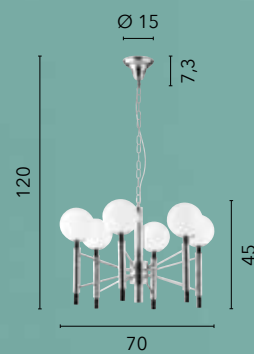

I-HAMMOND-S8
8031414863273

8x E14 LED

I-HAMMOND-S6
8031414863266

6x E14 LED

I-HAMMOND-AP
8031414863280

1x E14 LED

BLOG

/ Collezione in metallo cromato dalle linee sinuose e armoniose con diffusore sferico con doppio vetro uno esterno trasparente e uno interno bianco opale.
 / Collection in chromed metal with sinuous and harmonious lines with transparent outer glass and opal white inner glass.