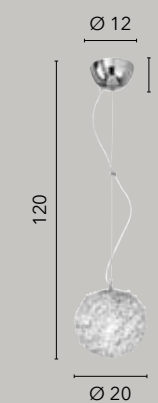

I-ASTRA/S20
8031432881204
1xE27