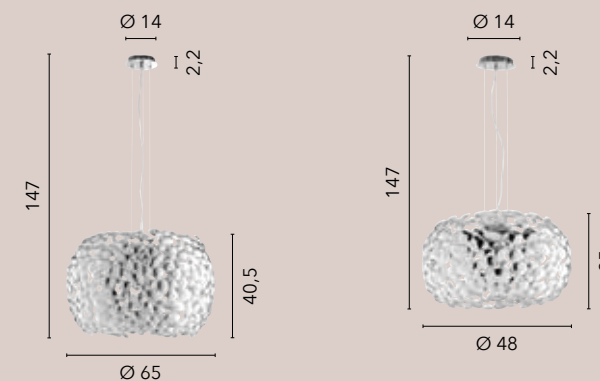

○ I-DIONISO-S65-BCO 8031440359160	○ I-DIONISO-S48-BCO 8031440359184
● I-DIONISO-S65-CR 8031440359177 5xE27	● I-DIONISO-S48-CR 8031440359191 3xE27