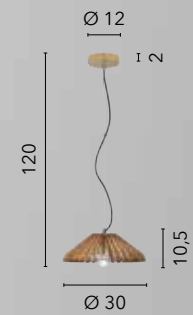

CALDER

/ Sospensione realizzata dalle linee in legno naturale o legno nero con cavo in tessuto nero.
/ Suspension made of natural wood or black wood lines with black fabric cord.

I-CALDER-S50 NERO
8031440364058

I-CALDER-S30 NERO
8031440364034

I-CALDER-S50
8031440364089

I-CALDER-S30
8031440364065

1xE27

1xE27