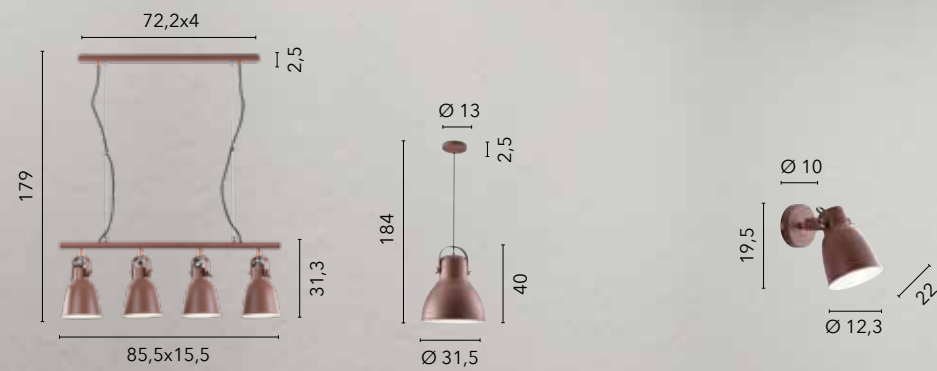

1xE27

LEGEND

/ Collezione in metallo disponibile nei colori corten interno bianco con finiture in rame o completamente bianco con finiture nichel.

/ Metal collection available in colors corten white interior with finishes in copper or completely white with nickel finishes.