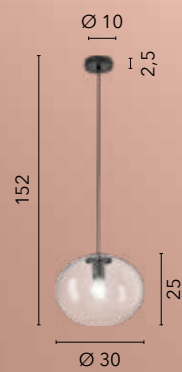

GALAXY

/ Collezione realizzata con struttura in metallo nero e sfere finemente lavorate in vetro soffiato.

/ Collection realized with structure in black metal and spheres finely worked in blown glass.

I-GALAXY-S30
8031414892013
1xE27