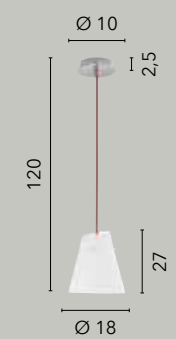

I-ERMES-S1-CN
8031414879205

I-ERMES-S3
8031440357081
3xE27

I-ERMES-S1
8031440357098
1xE27