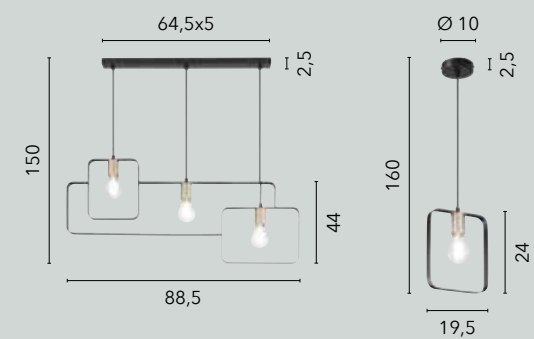

I-SMITH-S3
8031414875573

I-SMITH-S1
8031414875566

I-SMITH-S3-BCO
8031414885794
3xE27

I-SMITH-S1-BCO
8031414885787
1xE27