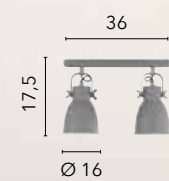

LEGEND GREY

/ Collezione in metallo grigio dolomite interno bianco caratterizzata da rifiniture in nichel e punti orientabili.

/ Collection in white interior dolomite grey metal characterized by nickel finishes and adjustable points.