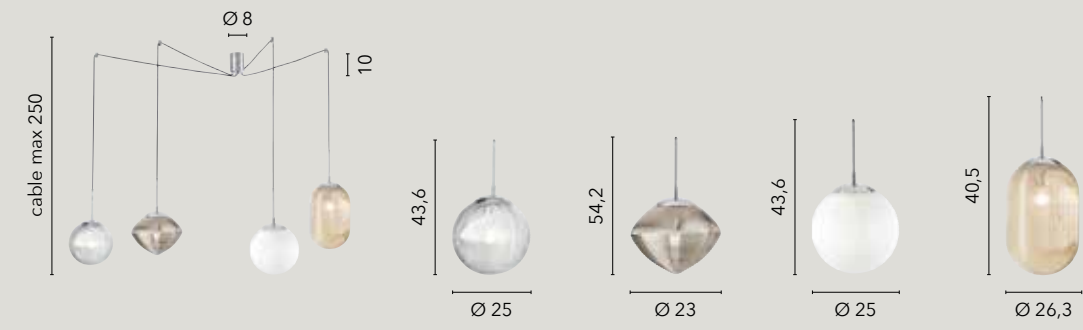

I-GREENWICH-S4
8031414874606
4xE27 LED