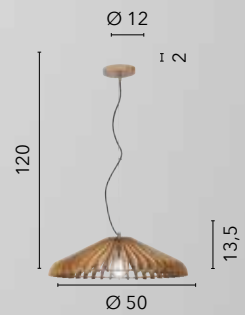

CALDER

/ Sospensione realizzata dalle linee in legno naturale o legno nero con cavo in tessuto nero.
/ Suspension made of natural wood or black wood lines with black fabric cord.

I-CALDER-S50 NERO
8031440364058

I-CALDER-S30 NERO
8031440364034

I-CALDER-S50
8031440364089

I-CALDER-S30
8031440364065

1xE27

1xE27