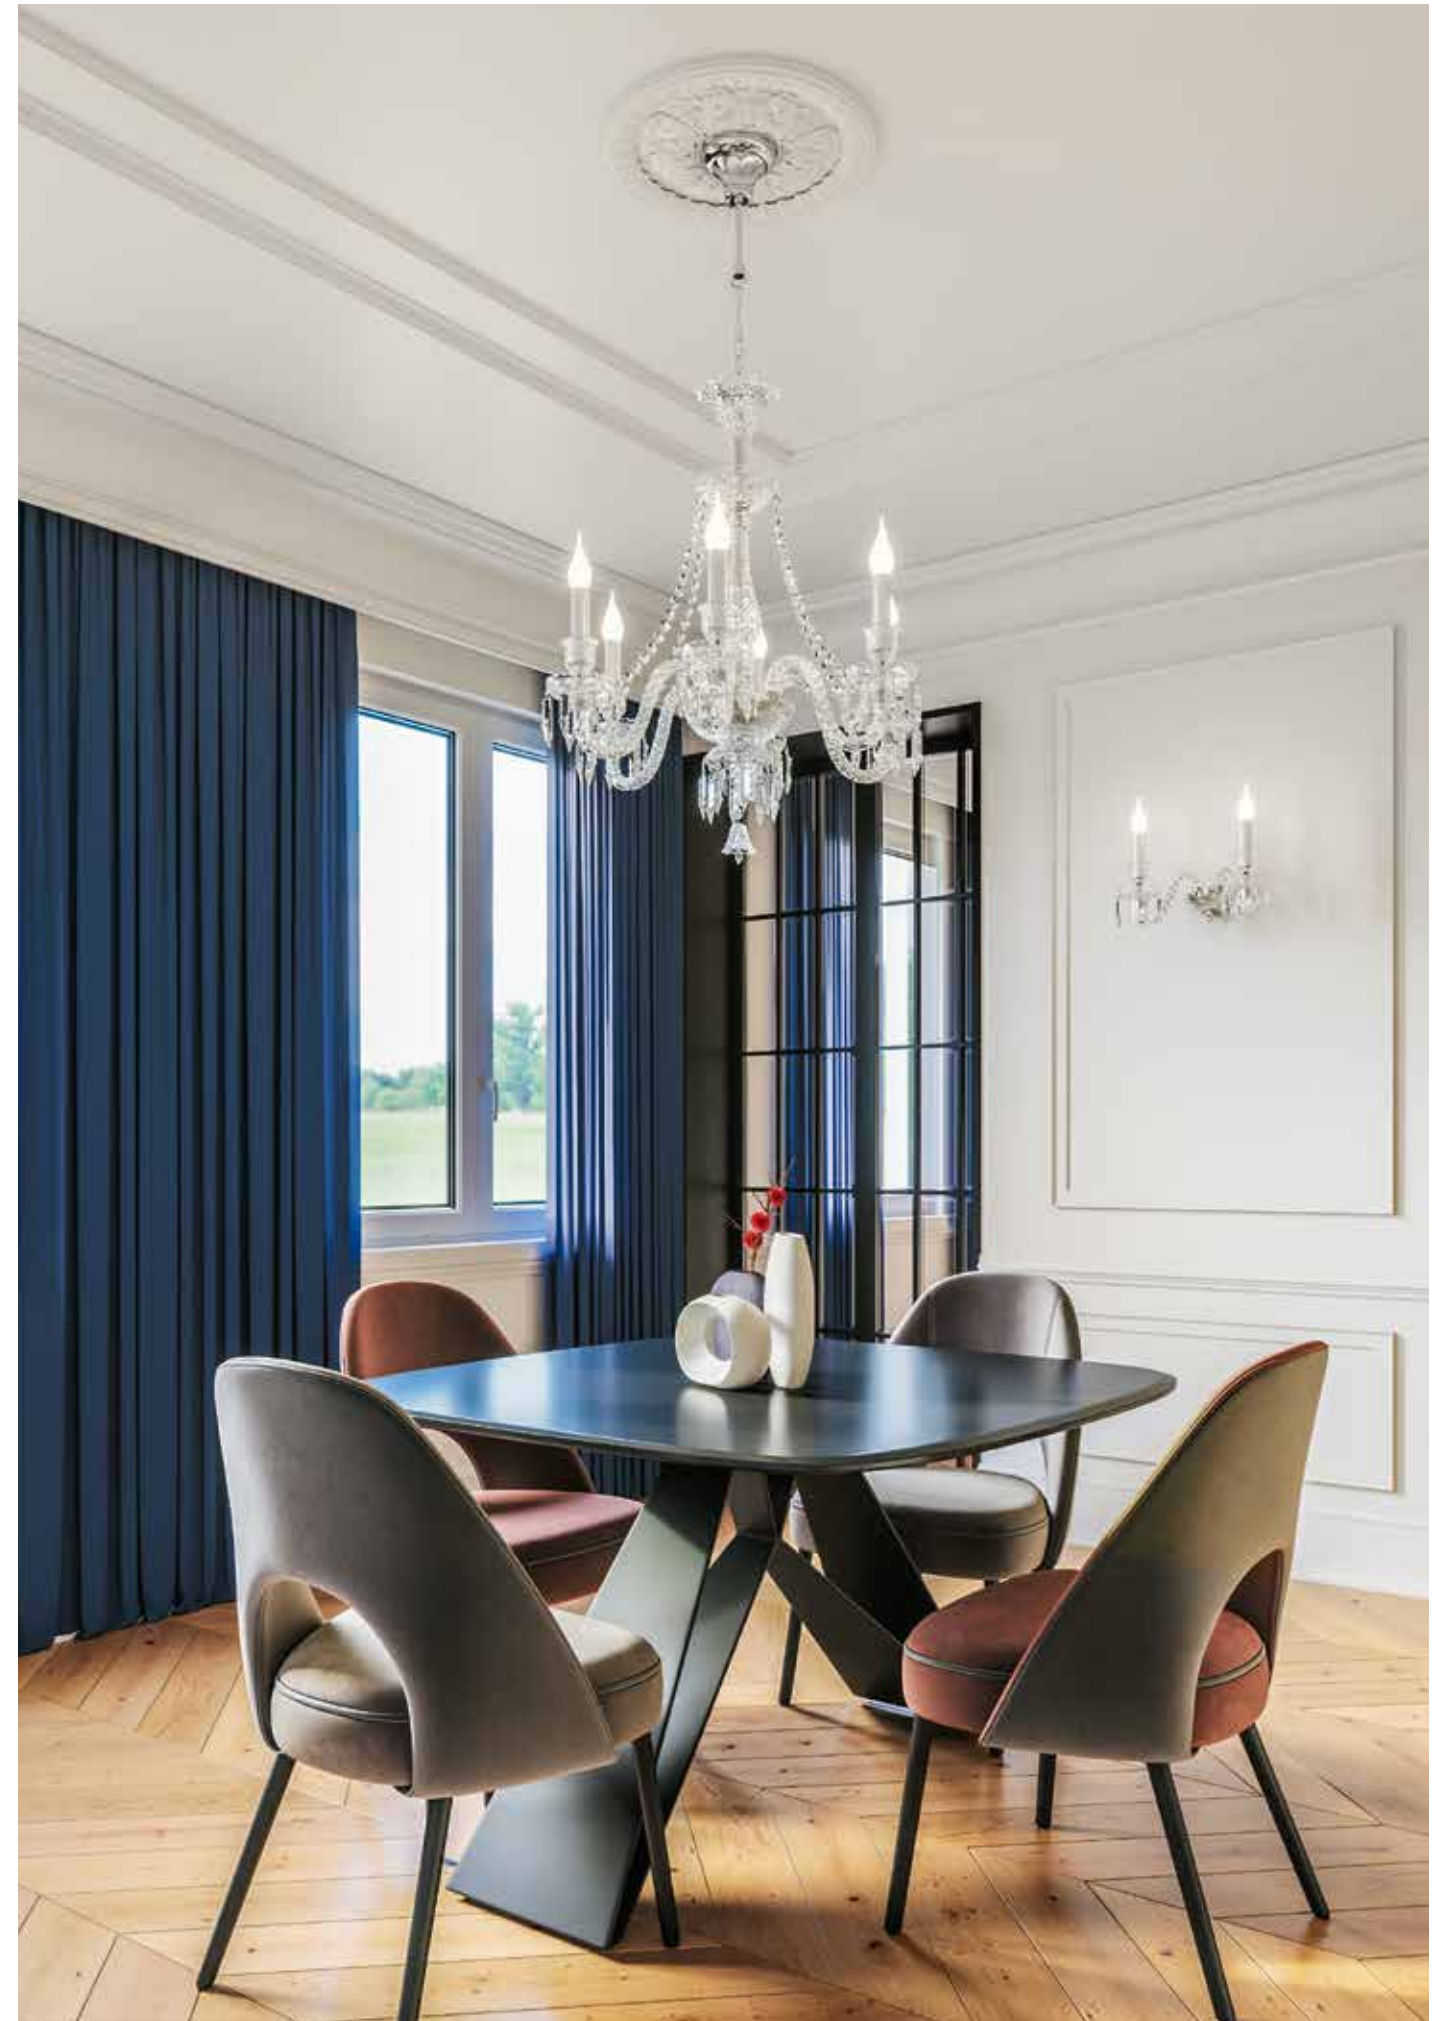

LOUVRE

/ Collezione dallo stile ieratico in vetro cristallo sfaccettato rifinito in cromo.

/ Hieratic collection in faceted crystal glass finished in chrome.