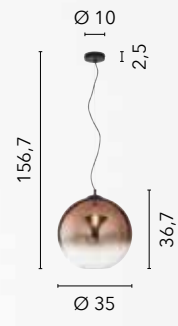

/ Glass suspension copper shaded decoration with black metal frame and black fabric cable.

I-MARTE-S40 RM
8031414874408
1xE27

I-MARTE-S35 RM
8031414874538
1xE27

I-MARTE-S25 RM
8031414874521
1xE27

SKYLINE

/ Collezione in doppio vetro trasparente esterno e bianco satinato interno con struttura in metallo cromo dal design creativo accostando tra loro diverse dimensioni.