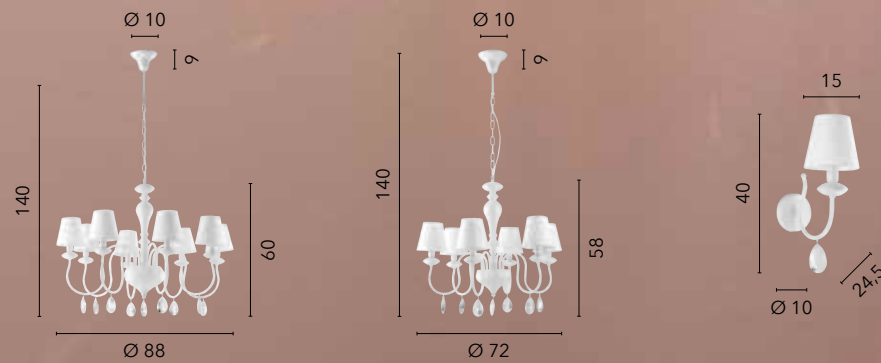

I-PALACE/6
8031440352086
6xE14

I-PALACE/AP2
8031440352055
2xE14

ARTHUR

/ Collezione in metallo bianco con cristalli K9 e paralumi effetto bianco.

/ White metal collection with K9 crystals and white effect lampshades.