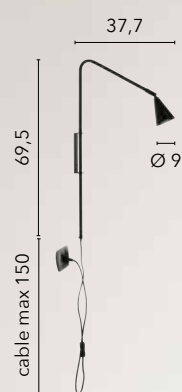

ENEAA

/ Applique a parete con struttura in metallo regolabile e punto luce orientabile.

Disponibile nei colori nero opaco, bianco opaco ed oro satinato.

/ Wall lamp with adjustable metal structure and swivel head lamp.

Available in matt black, matt white and satin gold.

I-ENEA-AP1-NER
8031414897513

I-ENEA-AP1-BCO
8031414897506

I-ENEA-AP1-ORO
8031414897520

1xGU10