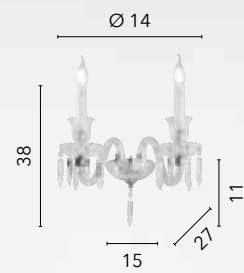

I-INCANTO/L1
8031440363976
1xE14

LOUVRE

/ Collezione dallo stile ieratico in vetro cristallo sfaccettato rifinito in cromo.

/ Hieratic collection in faceted crystal glass finished in chrome.

I-LOUVRE/6
8031440352123
6xE14