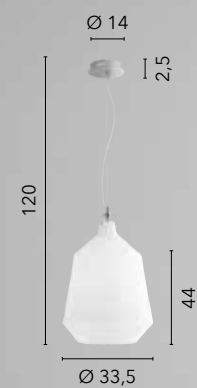

I-DEA-S51
8031440362948
1xE27

I-DEA-S33
8031440362979
1xE27

I-DEA-PL42
8031440362894
4xE27

I-DEA-PL32
8031440362887
2xE27

ESTEFAN

/ Collezione in acrilico bianco dalle forme sinuose ed eleganti con pendenti a mandorla.
/ Collection in white acrylic with sinuous and elegant shapes with almond pendants.