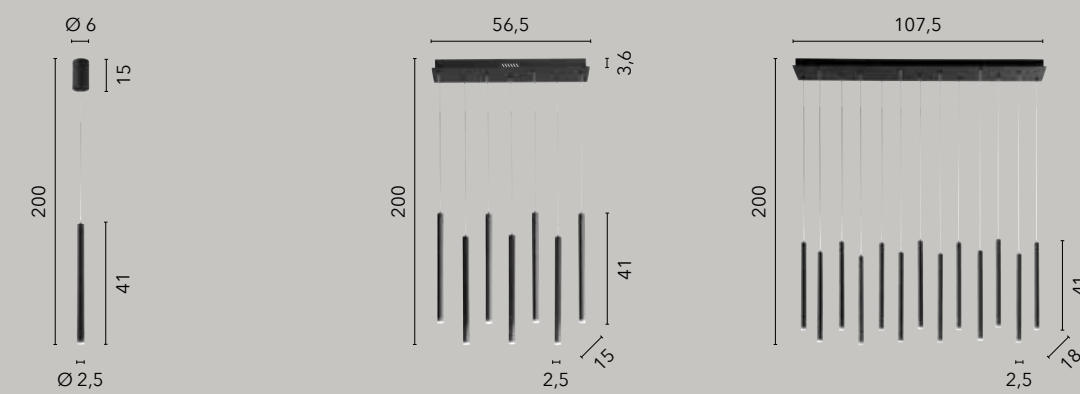

LED-PYPE-S1-NER 8031414896639	LED-PYPE-SQ7-NER 8031414896691	LED-PYPE-SQ13-NER 8031414895427
	LED-PYPE-S1-BCO 8031414896646	LED-PYPE-SQ7-BCO 8031414896660	LED-PYPE-SQ13-BCO 8031414895410
	LED-PYPE-S1-ORO 8031414896653 LED 5W 470 lm 3000 4000 6500K	LED-PYPE-SQ7-ORO 8031414896684 LED 35W 3290 lm 3000 4000 6500K	LED-PYPE-SQ13-ORO 8031414895434 LED 65W 6110 lm 3000 4000 6500K