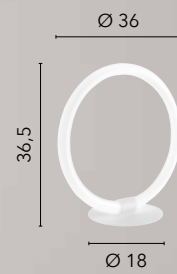

HALO

/ Collezione realizzato con cerchi diffusori in acrilico e struttura in metallo bianco goffrato.
/ Collection in white metal structure frame and opal diffuser with spherical acrylic shapes.