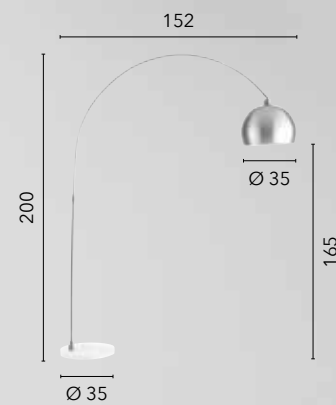

PLAZA

/ Piantana ad arco con base in marmo bianco e struttura in nichel spazzolato con diffusore in alluminio o in acrilico bianco lucido.

/ Arched floor lamp with white marble base and brushed nickel structure with aluminum or glossy white acrylic diffuser.

I-PLAZA/PT BCO
8031438011254

I-PLAZA/PT NIK
8031438021253

1xE27