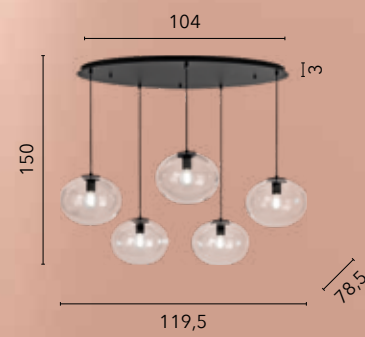

I-GALAXY-S5
8031414892037
5xE27

GALAXY

/ Collezione realizzata con struttura in metallo nero e sfere finemente lavorate in vetro soffiato.

/ Collection realized with structure in black metal and spheres finely worked in blown glass.