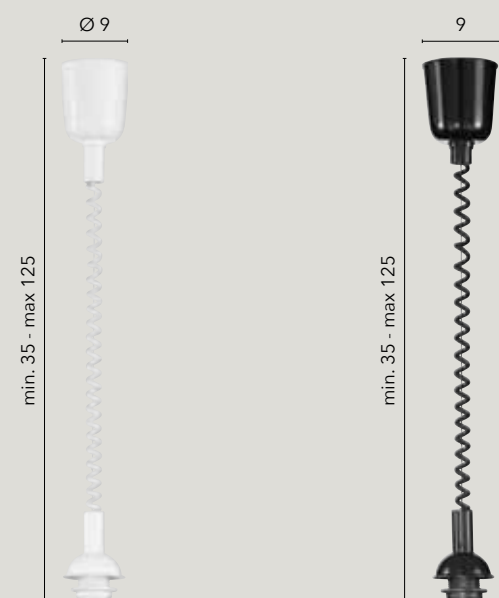

MT3201820
8031414070206
E27

Pendel saliscendi bianco
White up and down pendel

MT3201823
8031414070213
E27

Pendel saliscendi nero
black up and down pendel

Pendel plastica oro
Gold plastic pendel