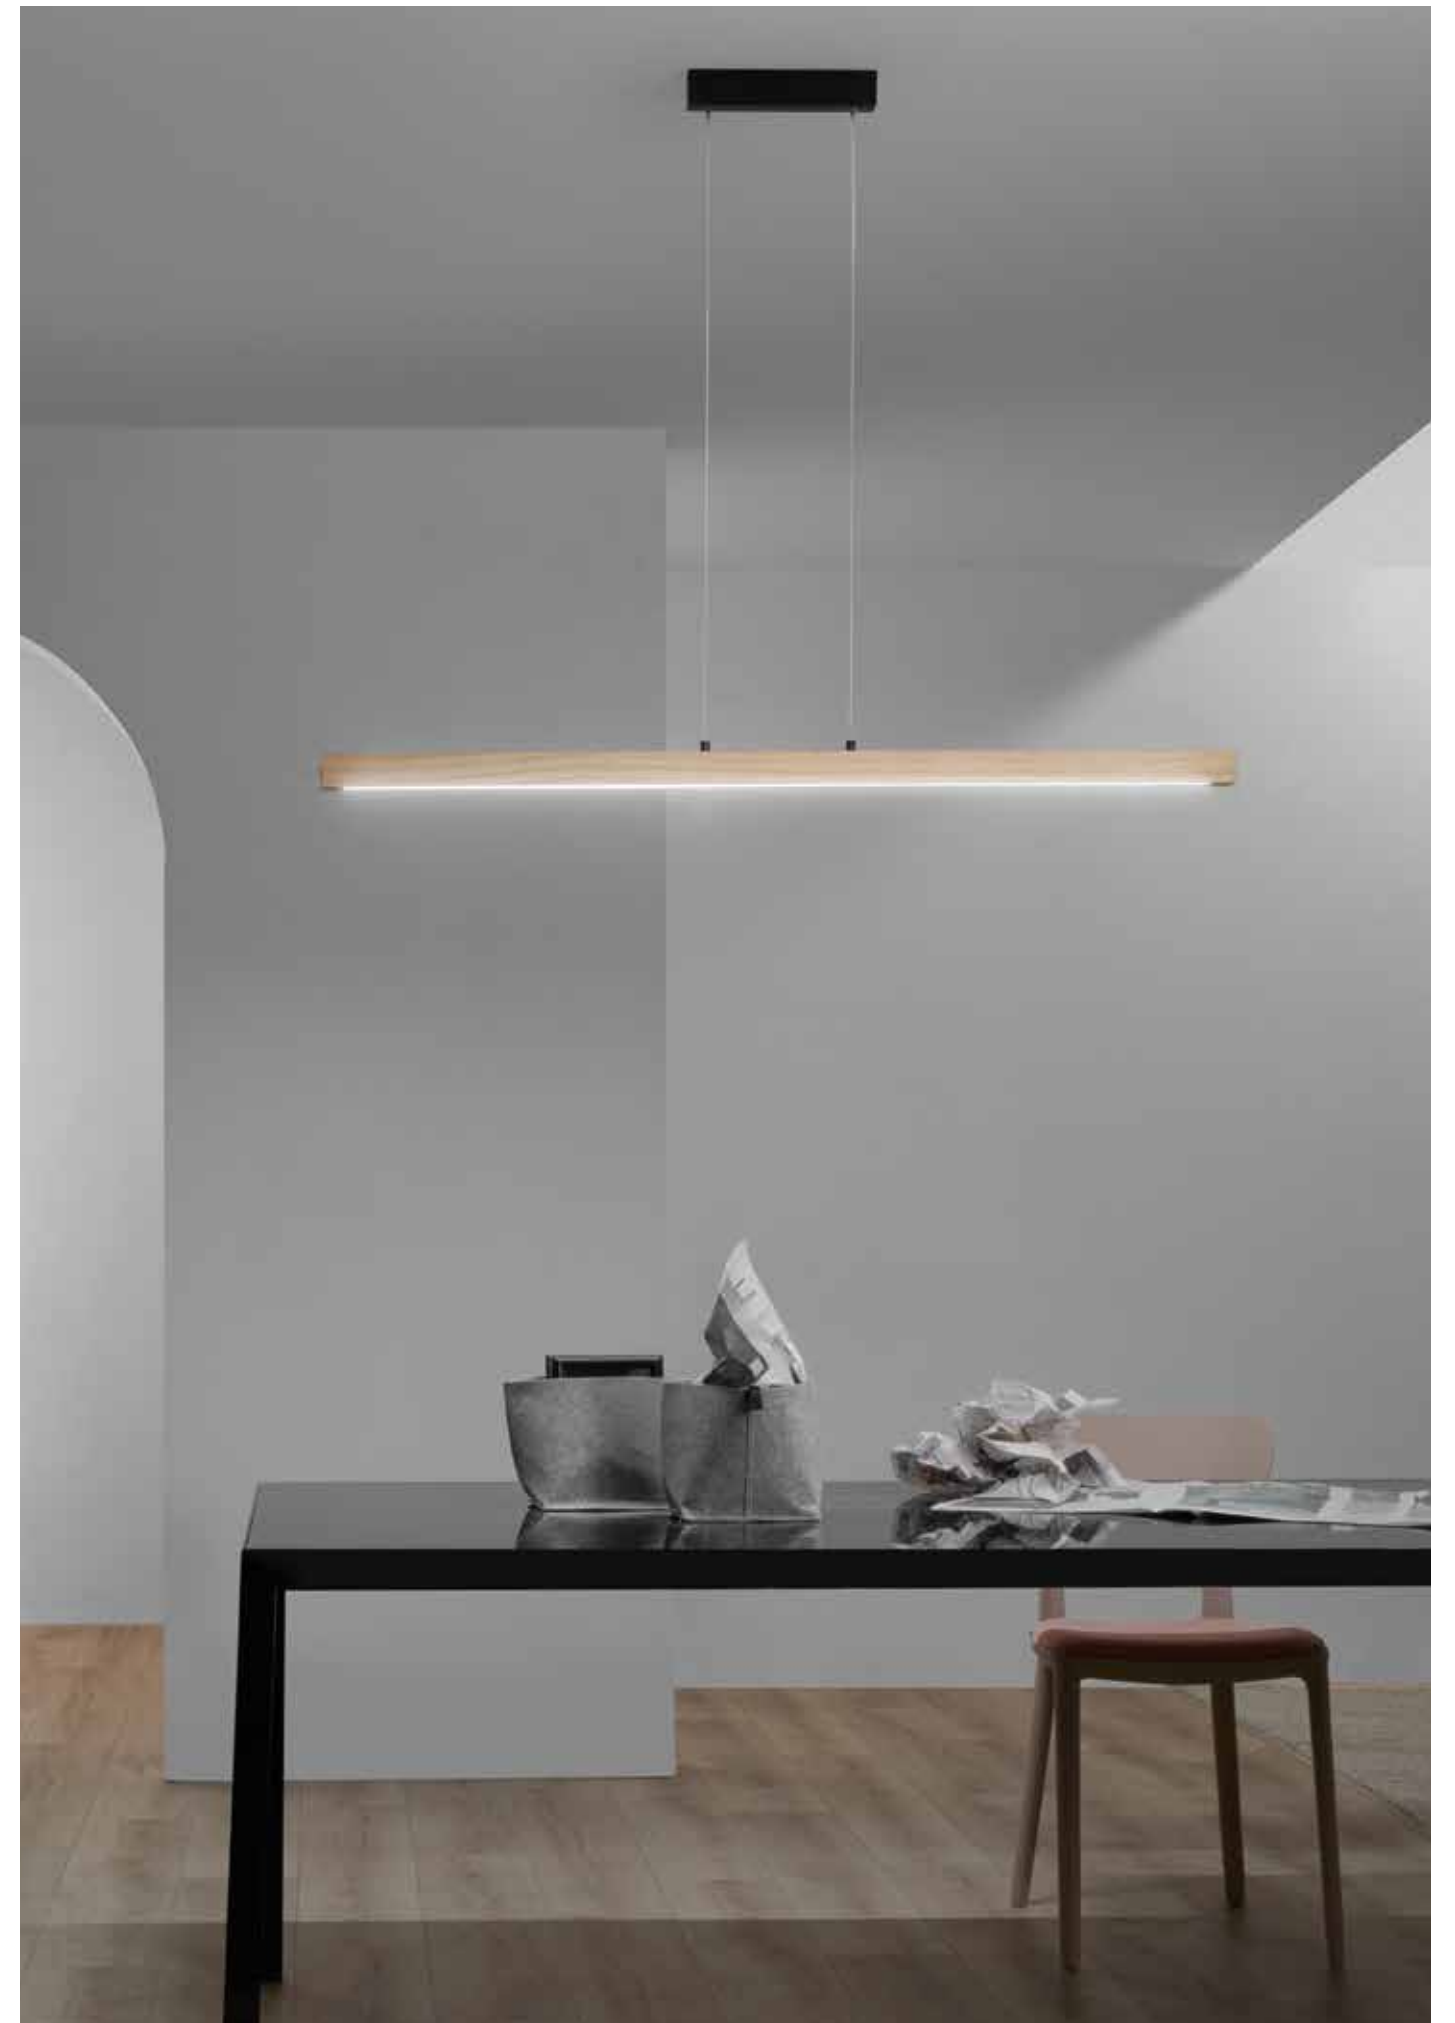

JOSEPH

/ Sospensione a barra realizzata in legno naturale e caratterizzata da una forte anima luminosa a LED.
Cavi regolabili in acciaio.

/ Bar suspension made of natural wood and characterized by a strong luminous LED core. Adjustable steel cables

LED-JOSEPH-S125
8031414892976

LED 22W
2750 lm
3000K ● 4000K ●