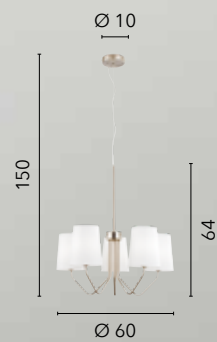

SALLY

/ Sospensione con struttura finemente lavorata, in metallo con paralumi in tessuto bianco. Disponibili nei colori nero, nichel ed oro satinato.
/ Suspension with structure finely worked, metal with shades in white fabric. Available in black, nickel and satin gold.