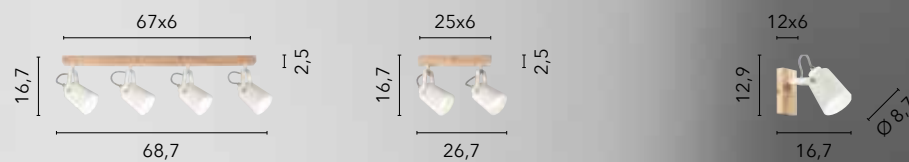

I-EDA-AP4
8031414897100
4xE14

I-EDA-AP2
8031414897094
2xE14

I-EDA-AP1
8031414897087
1xE14

ROPE

/ Collezione in metallo nero opaco con cavi rivestiti in corda di canapa naturale che si contraddistingue per il suo stile industrial e la versatilità nell'arredare.