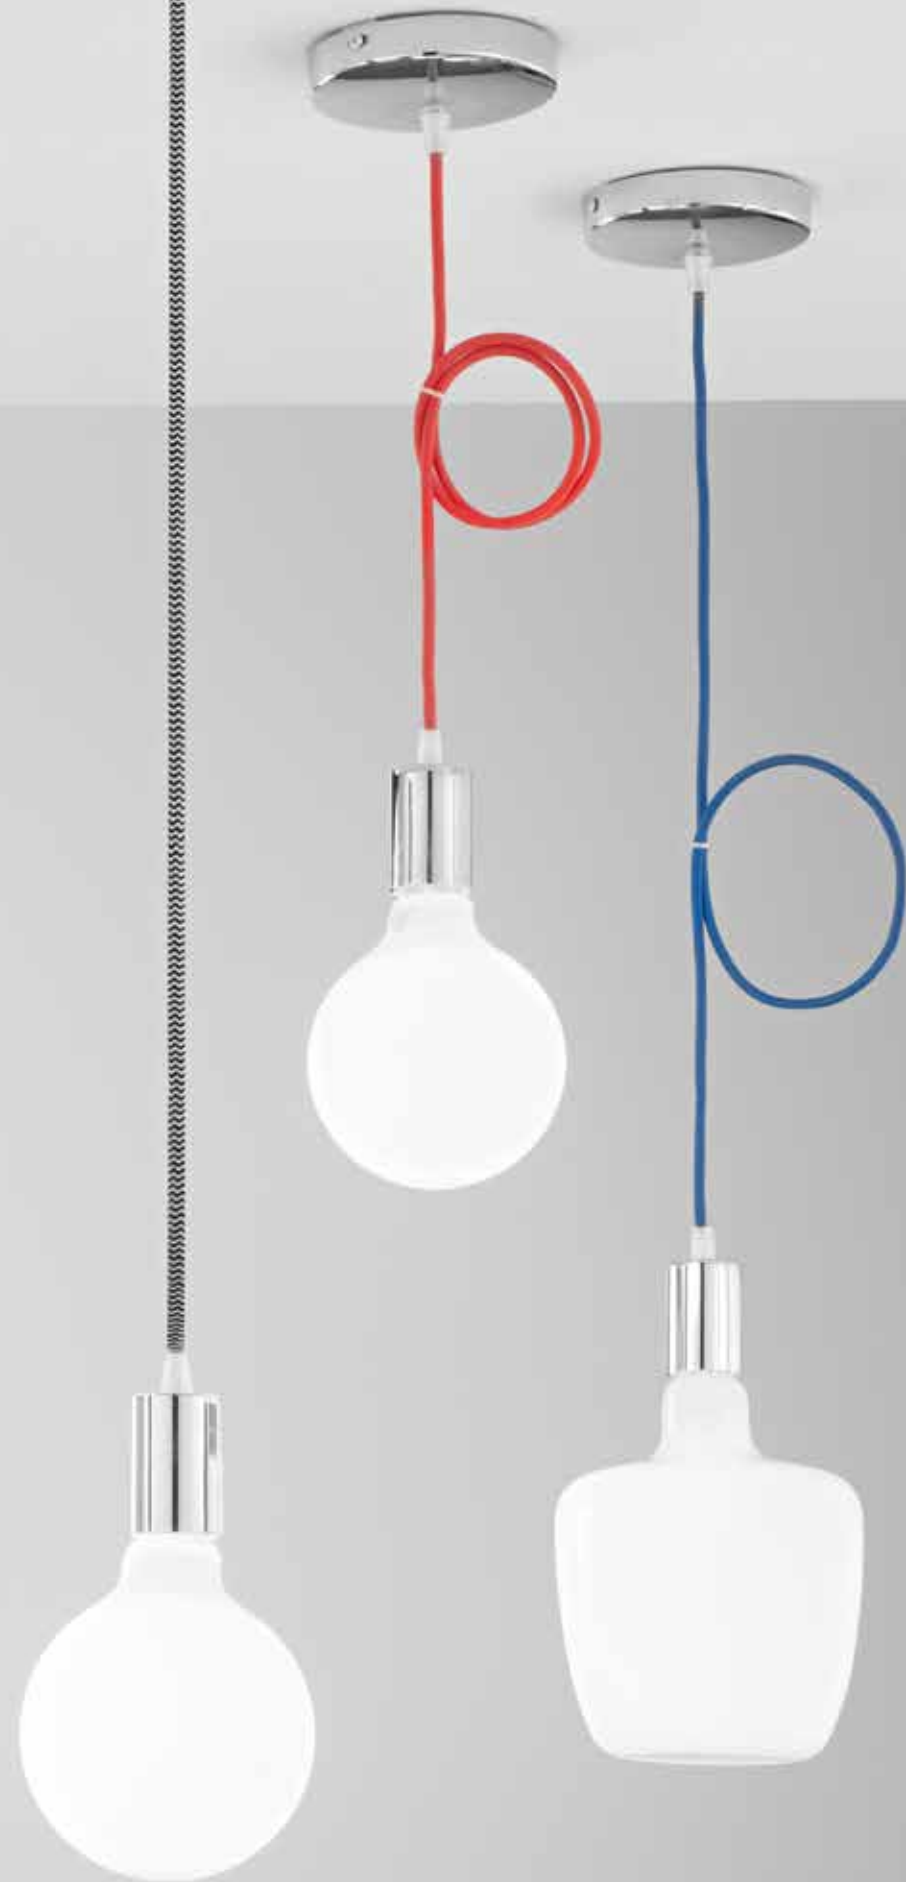

IDEA

/ Pendel con finitura cromo e cavi in tessuto disponibili nei colori: blu, rosso, giallo, bianco e nero.
/ Pendel with chrome finish and fabric cables available in the colors: blue, red, yellow, white and black.