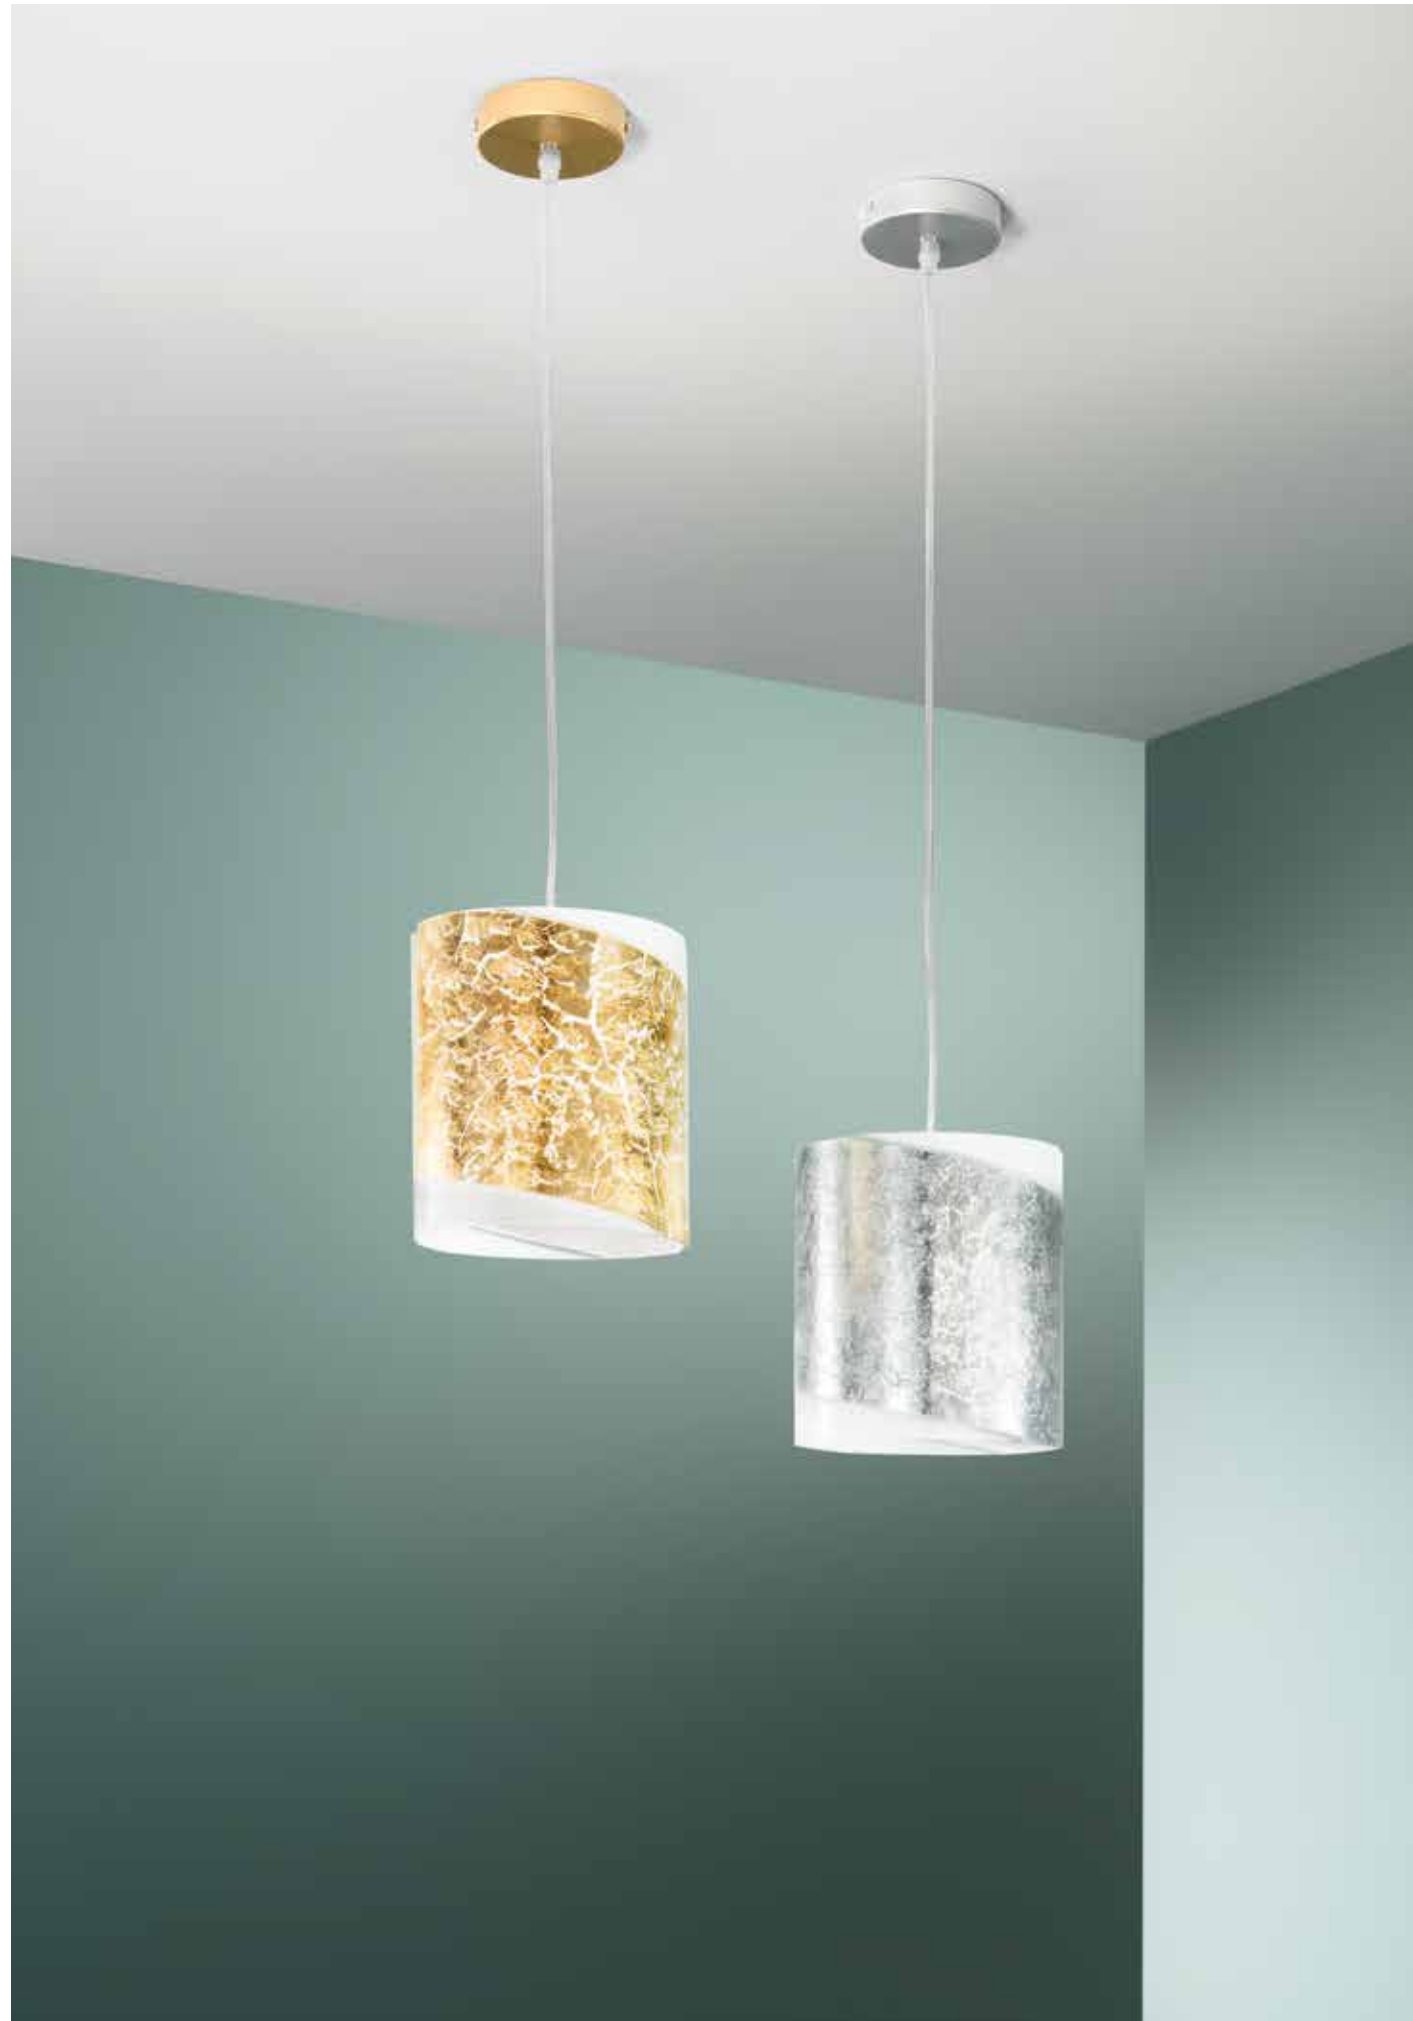

I-SEVENTY/PL40
8031440363921
3xE27

I-SEVENTY/PL30
8031440363914
2xE27

I-SEVENTY/AP3520
8031440363907
2xE14

I-SEVENTY/S60
8031440365109
4xE27

I-SEVENTY/S45
8031440365130
2xE27

PARIS

/ Collezione finemente lavorata in vetro bianco con decori in foglia oro o in foglia argento.
/ Collection finely worked in white glass with gold leaf or silver leaf decorations.