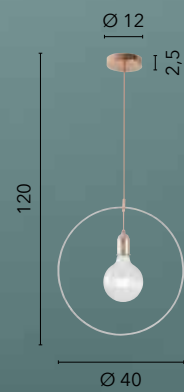

I-FRIDA/S40
8031440311670
1xE27