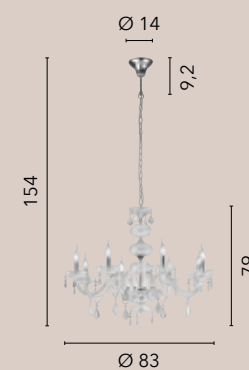

I-INCANTO/8
8031440364027
8xE14