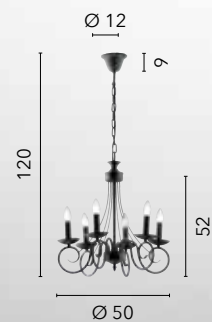

I-BEATRICE-6
8031414870219
6xE14