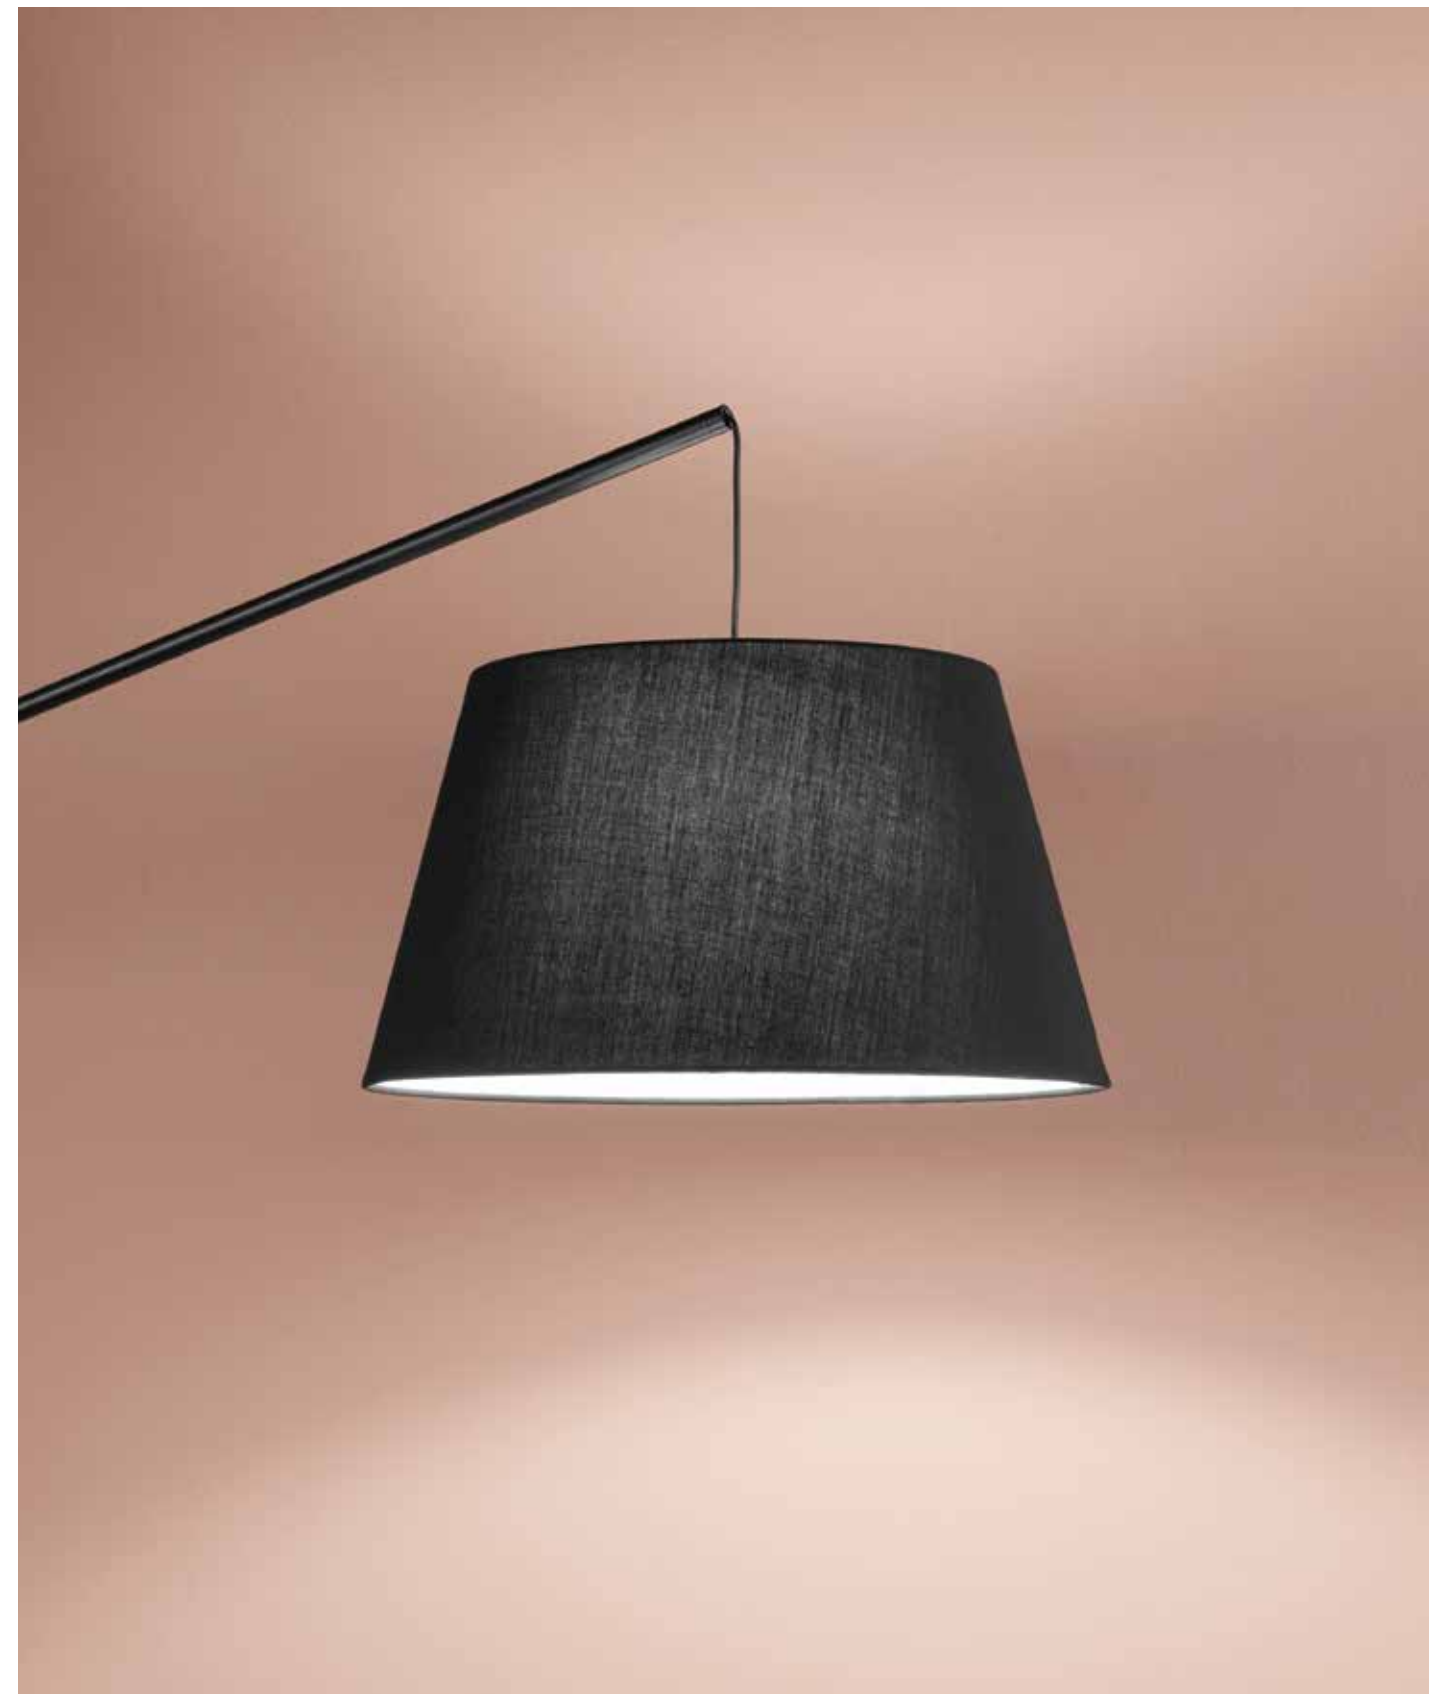

ENJOY

/ Piantana ad arco realizzata in metallo verniciato nero con paralume in tessuto che garantisce una luminosità efficace.

/ Arched floor lamp made of black painted metal with fabric lampshade that guarantees effective brightness.

I-ENJOY-PT-NER
8031414884711

1xE27
electric cable length 230cm