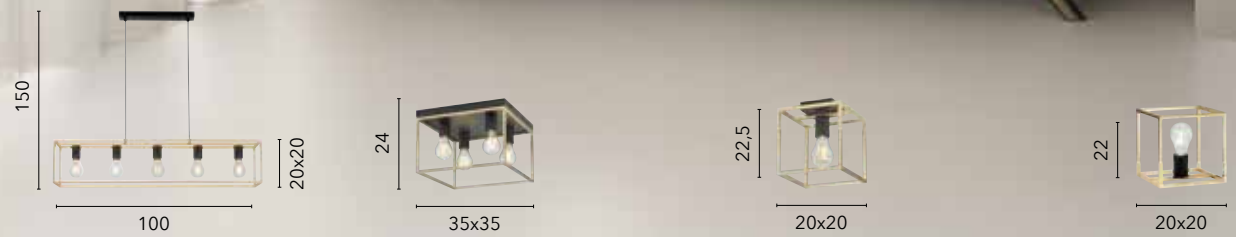

I-ABRAXAS-PL4 ORO
8031414869107
4xE27

I-ABRAXAS-PL2 ORO
8031414869091
2xE27

I-ABRAXAS-PL1 ORO
8031414872626
1xE27

I-ABRAXAS-L1 BCO
8031414871636

I-ABRAXAS-L1 ORO
8031414869114
1xE27

KIMERA

/ Collezione realizzata con struttura in metallo nero e finiture in oro satinato.
 / Collection made with black metal structure and satin gold finishes.