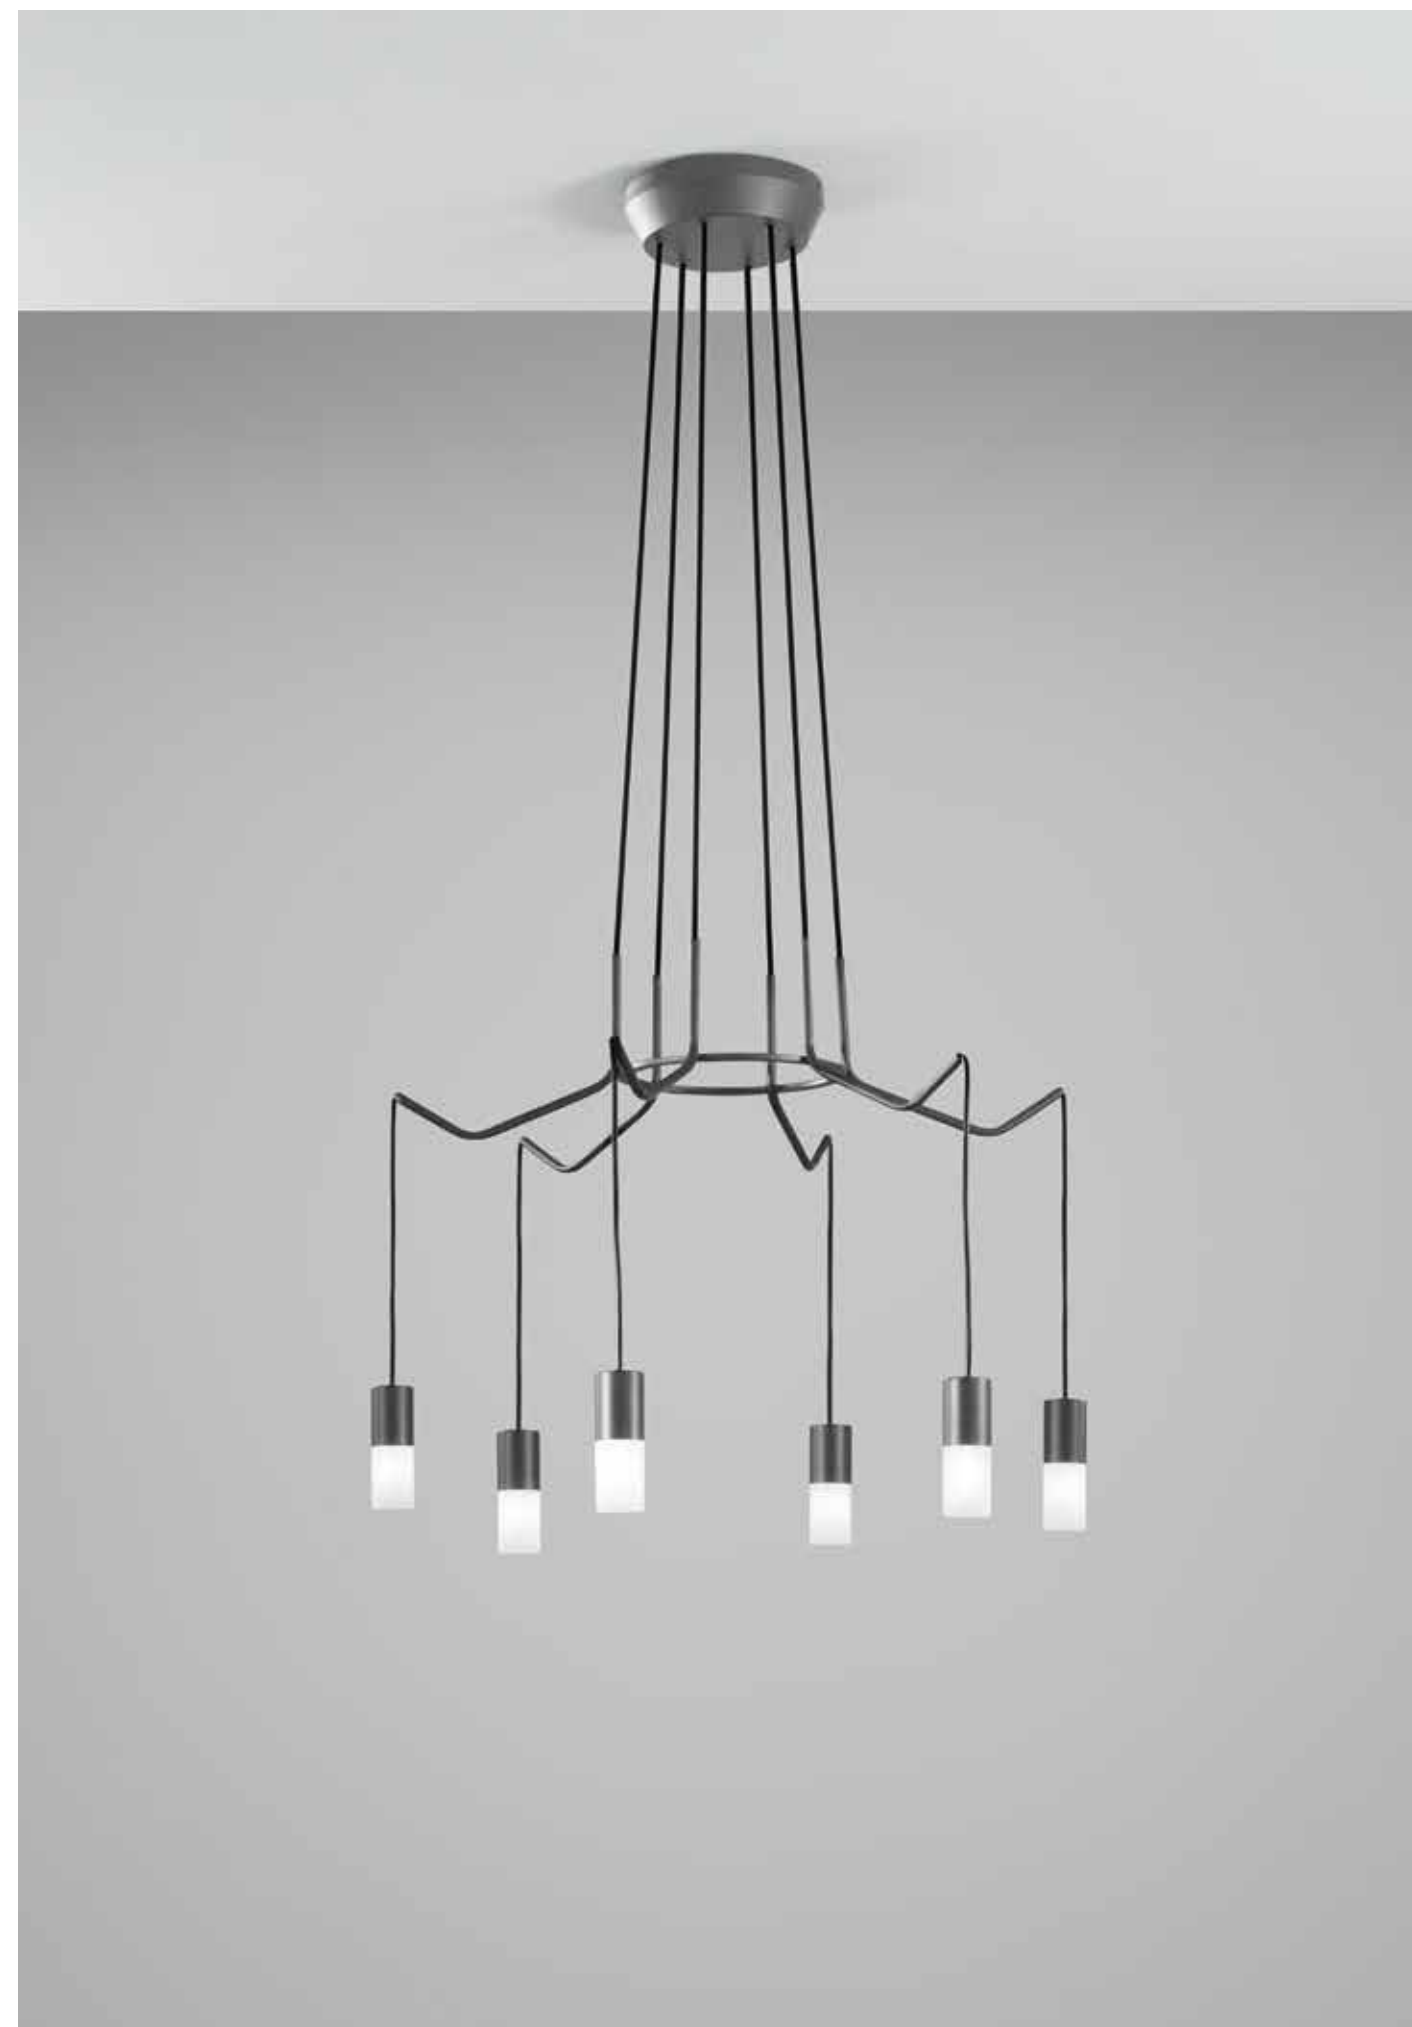

SPIDER

/ Collezione realizzata in metallo antracite con diffusori in acrilico satinato disponibile nelle versioni sospensioni, applique, piantana e lumetto. Progettata anche nella configurazione asimmetrica con decentratori per cavi regolabili in PVC.

/ Collection designed in anthracite metal with satin acrylic diffusers available in suspension versions, wall, floor and table lamp versions. Also made in asymmetrical configuration with PVC adjustable cable shifters.