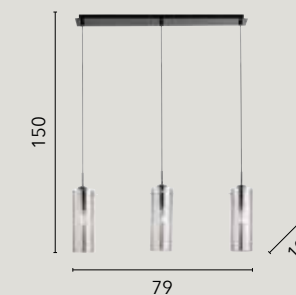

I-MAGIC-S9-ORO 8031414889372	I-MAGIC-SQ3-NER 8031414889303	I-MAGIC-S6-NER 8031414889341	I-MAGIC-S3-NER 8031414889327
	I-MAGIC-S9-NER 8031414889365 9xE27	I-MAGIC-SQ3-ORO 8031414889310 3xE27	I-MAGIC-S6-ORO 8031414889358 6xE27	I-MAGIC-S3-ORO 8031414889334 3xE27