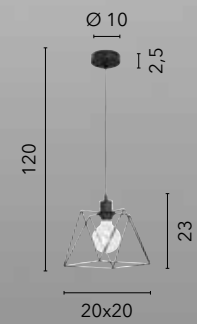

I-HARLEM-L-S1
8031440312875
1xE27

I-HARLEM-M-S1
8031440354387
LED 60W

SANTANA

/ Sospensione in metallo
poligonale nero opaco.
/ Suspension in polygonal
metal black matte.

I-SANTANA-L-S1
8031440354356
1xE27