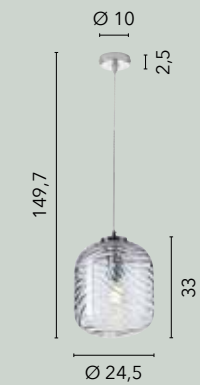

- **I-NEREIDE-C-S1 BLU**
  8031414873500
  1xE27 LED