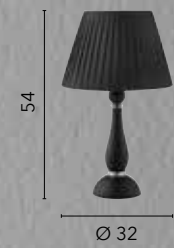

I-ALFIERE/8 NERO 8031414863792	I-ALFIERE/6 NERO 8031414863778	I-ALFIERE/AP2 NERO 8031414863815	I-ALFIERE/L1 NERO 8031414863839
	I-ALFIERE/8 BCO 8031414863785	I-ALFIERE/6 BCO 8031414863761	I-ALFIERE/AP2 BCO 8031414863808	I-ALFIERE/L1 BCO 8031414863822
	8xE14	6xE14	2xE14	1xE14