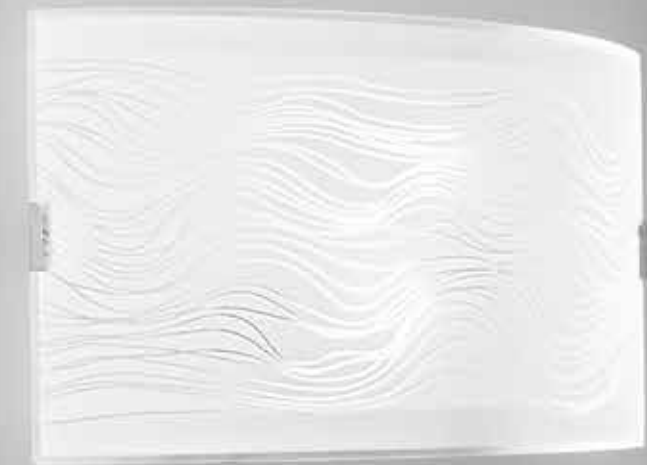

I-MUSA/PL40
8031436181232
2xE27

I-MUSA/PL30
8031436211236
2xE27

I-MUSA/AP
8031436201237
1xE27

KARDIO

/ Collezione in vetro satinato con motivo ad onde lungo il perimetro centrale della struttura e ganci in cromo.
/ Collection in satin glass with wave pattern along the central perimeter of the structure with chrome hooks.