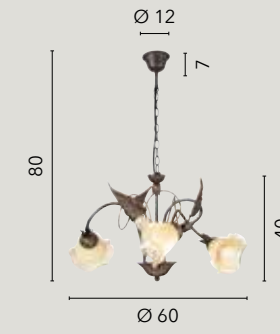

I-AUTUNNO/3
8031423211102
3xE14