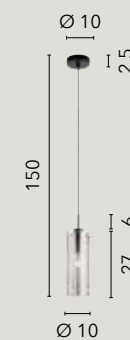

I-MAGIC-S1-NER 8031414889280	I-MAGIC-API-NER 8031414889242	I-MAGIC-L-NER 8031414889266
	I-MAGIC-S1-ORO 8031414889297 1xE27	I-MAGIC-API-ORO 8031414889259 1xE27	I-MAGIC-L-ORO 8031414889273 1xE27