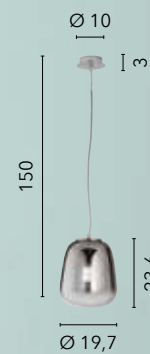

I-SMOKE-S18
8031414863723
1xE27 LED