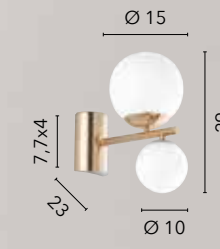

I-HERA-AP2
8031414863242
2xG9 LED