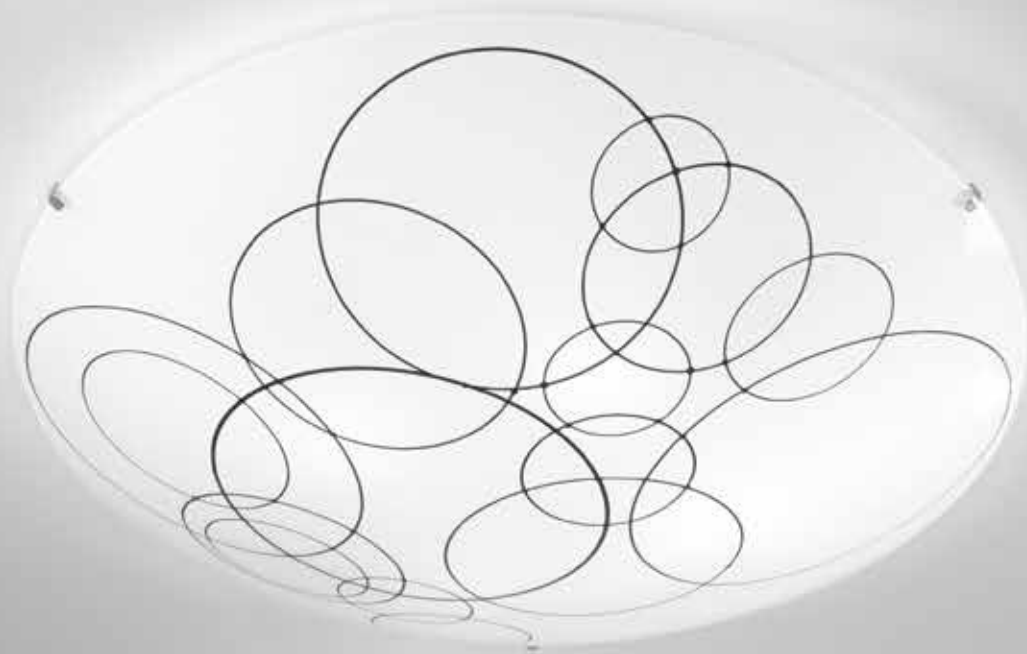

KARMA

/ Collezione realizzata in vetro bianco lucido con decoro a cerchi neri e ganci cromo.

/ Collection made of glossy white glass with black circles and chrome hooks.