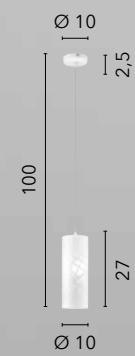

I-BATIK/S10
8031437431244
1xE27