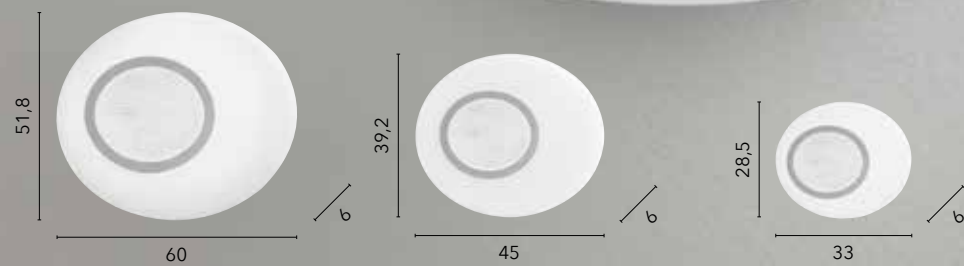

GIOIA

/ Plafoniere realizzate con vetro decoro bianco lucido e raffinato decoro diamantato con applicazione a rilievo in acciaio.

/ Ceiling lamps made with glass glossy white decoration and refined diamond decoration with embossed steel application.

Control system easy installation

I-GIOIA-PL60-INT
8031414872367

LED 58W
3140-3170-3200 lm
2700K ⇄ 6500K

WI-FI
SMART INTEC

I-GIOIA-PL45
8031414872633

LED 30W
1850 lm
4000K

I-GIOIA-PL28
8031414872374

LED 13W
800 lm
4000K