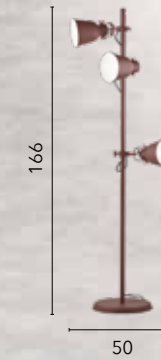

I-LEGEND-PT3 BCO
8031414862924

3xE27