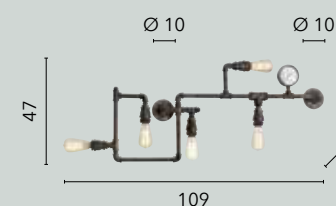

I-AMARCORD-PL5
8031440360487