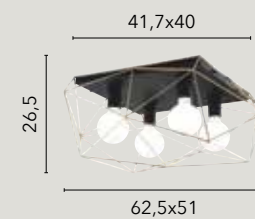

I-ABRAXAS-PL4 BCO
8031414871650