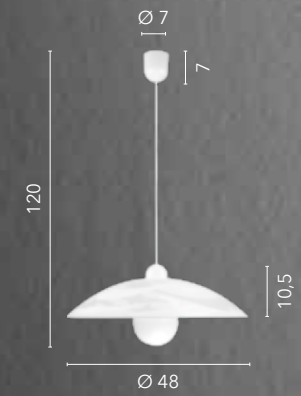

09-04010
8031414066407
1xE27