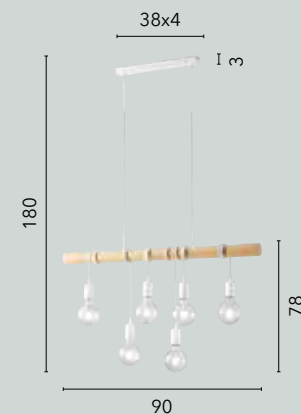

I-ARIZONA-S6
8031414872077
6xE27

I-ARIZONA-PL3
8031414872060
3xE27