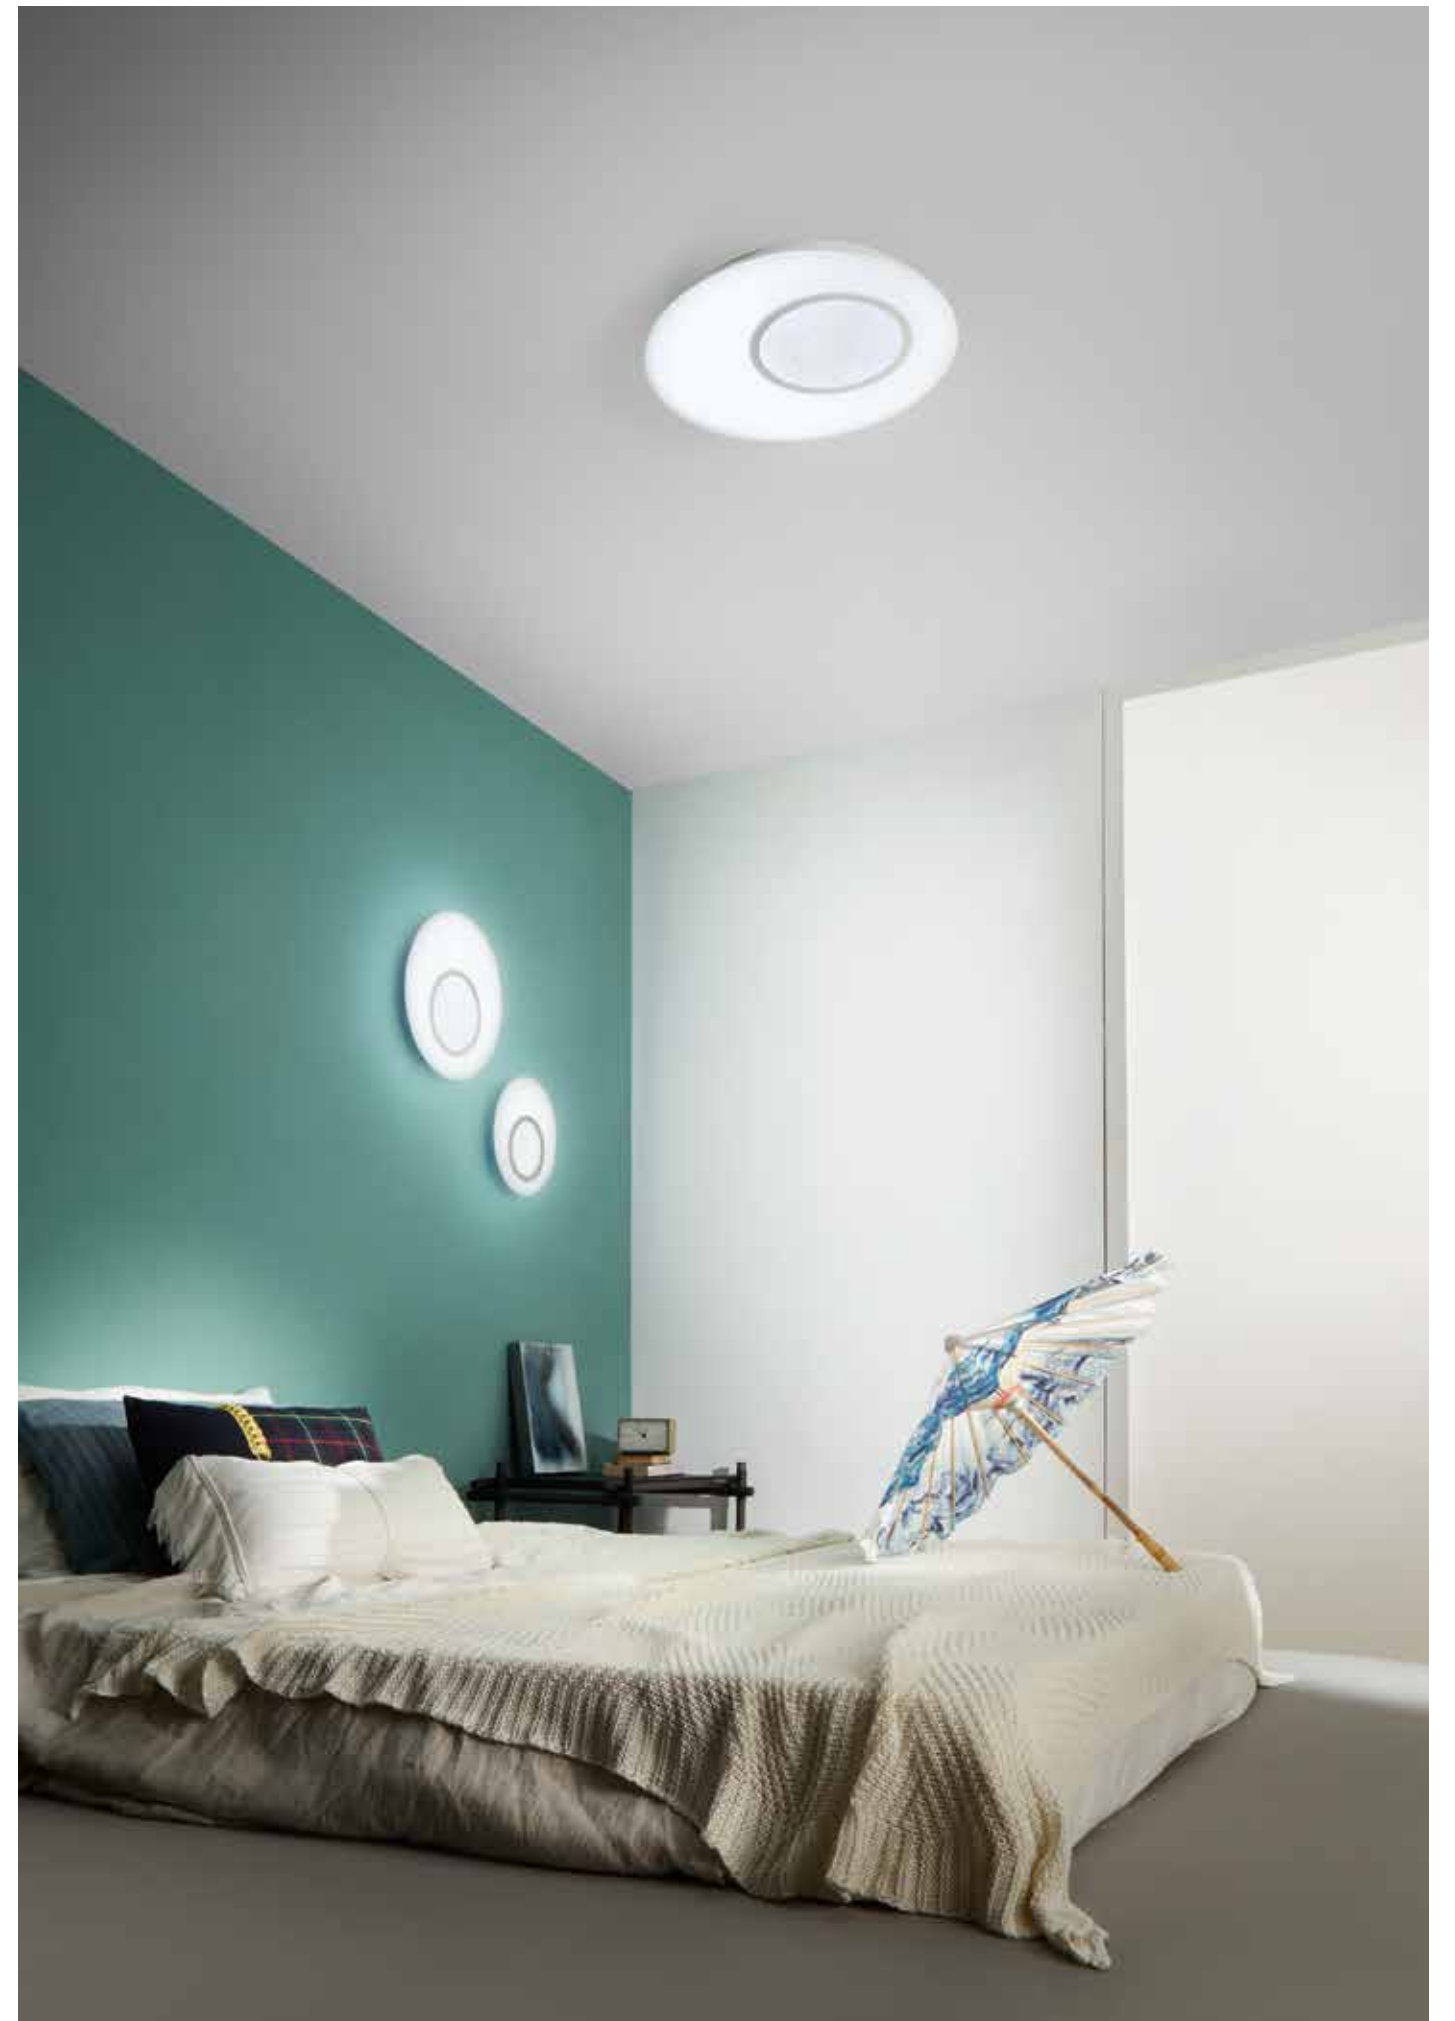

JOSEPH

/ Sospensione a barra realizzata in legno naturale e caratterizzata da una forte anima luminosa a LED.
Cavi regolabili in acciaio.

/ Bar suspension made of natural wood and characterized by a strong luminous LED core. Adjustable steel cables