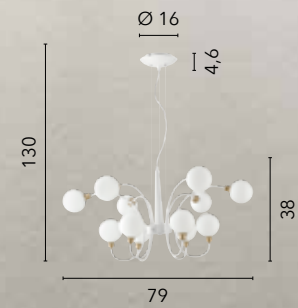

I-CANTO/AP1
8031414863327
1xG9

I-CANTO/L1
8031414863334
1xG9

I-CANTO/PT3
8031414863341
3xG9

AIDA

/ Collezione dal design distintivo e dalle estrose linee creative in metallo bianco e oro satinato con diffusori in vetro soffiato opale.
/ Collection with a distinctive design and creative lines in white metal and satin gold with opal blown glass diffusers.