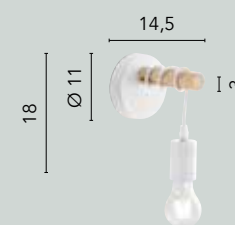

/ Collection with cylindrical structure in natural wood and frame in matt white metal.

I-ARIZONA-S6
8031414872077
6xE27

I-ARIZONA-PL3
8031414872060
3xE27

I-ARIZONA-AP1
8031414872022
1xE27

I-ARIZONA-L1
8031414872053
1xE27