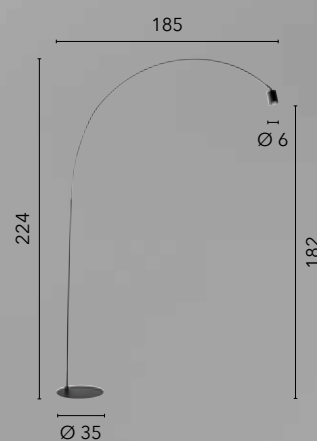

MAISON

/ Piantana ad arco realizzata in metallo con punto luce orientabile.

Disponibile nelle versioni nero, bianco e oro satinato.

/ Arched floor lamp made of metal with adjustable light point.

Available in black, white and satin gold versions.

I-MAISON-PT-NER
8031414884735

I-MAISON-PT-BCO
8031414884728

I-MAISON-PT-ORO
8031414884742

1xGU10
electric cable length 230cm