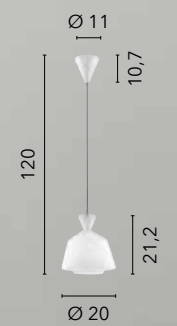

SUGAR

/ Collezione caratterizzata dalle eccentriche forme dei vetri opali con cavo in tessuto rosso o PVC nero.
/ Collection characterized by the eccentric shapes of opal glasses with red fabric cable or black PVC.