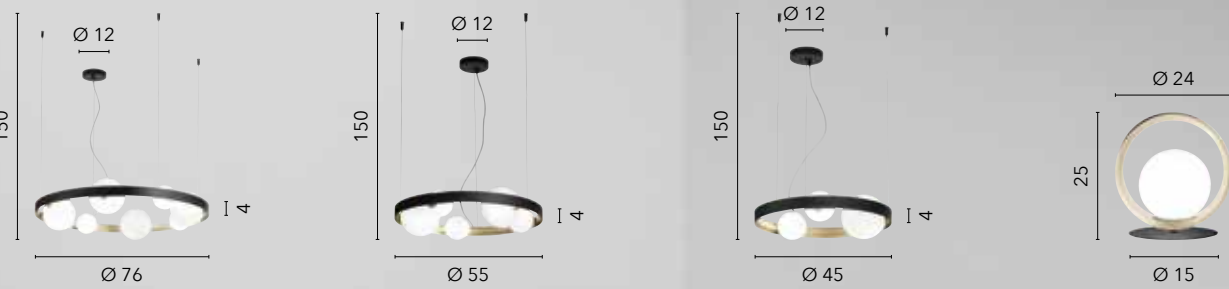

SONETTO

/ Collezione con struttura in alluminio declinata nei colori oro e nero opaco con sfere in vetro opale.

/ Collection with aluminum structure in gold and matt black with opal glass spheres.

I-SONETTO-S8
8031414895472
8xG9 LED

I-SONETTO-S5
8031414895465
5xG9 LED

I-SONETTO-S3
8031414895458
3xG9 LED

I-SONETTO-L
8031414895823
1xG9 LED