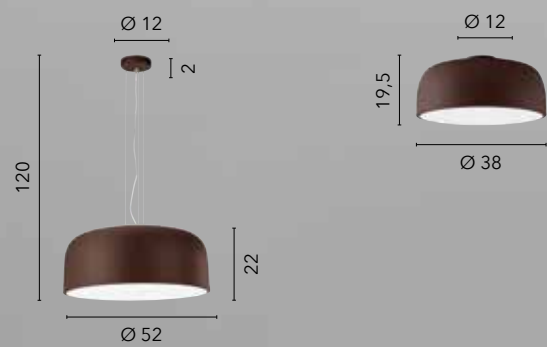

I-THOLOS-S52 BCO
8031414862771

I-THOLOS-S52 GRI
8031414862788

I-THOLOS-S52 BRO
8031414862832

I-THOLOS-S52 VDE
8031414862795

I-THOLOS-S52 GIA
8031414862825

1xE27

BISTROT

/ Collezione in metallo dalle linee morbide e versatili disponibile in colore corten o bianco con diffusore inferiore in acrilico bianco.
/ Metal collection with soft and versatile lines available in corten or white colour with white acrylic lower diffuser.