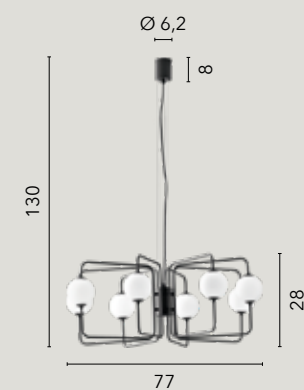

I-NEUTRON-S8
8031414871698
8xG9 LED