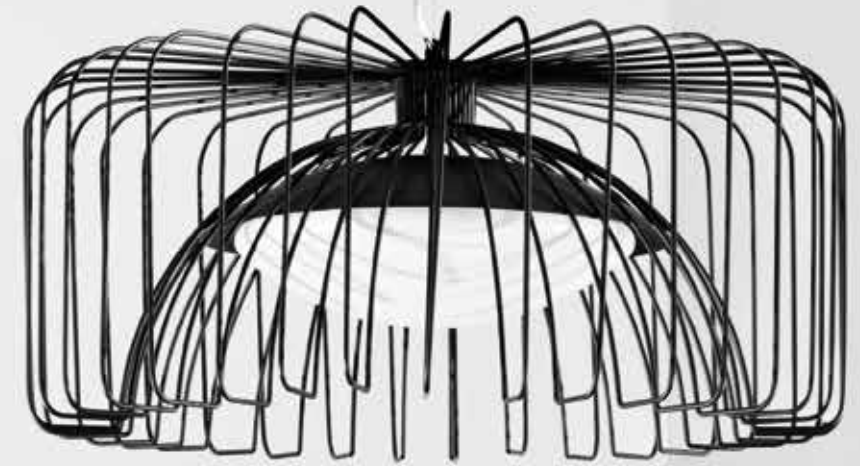

COUGAR

/ Sospensione in fili di metallo disponibile nei colori nero e bianco opaco con diffusore opale al centro.

/ Suspension in metal geometric wires available in black and white matt colour with opal diffuser in the center.

LED-COUGAR-NERO
8031440362603

LED-COUGAR-BCO
8031440362634

LED 24W
2740 lm
4000K