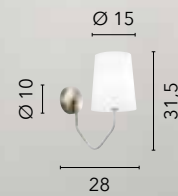

SALLY

/ Sospensione con struttura finemente lavorata, in metallo con paralumi in tessuto bianco. Disponibili nei colori nero, nichel ed oro satinato.
/ Suspension with structure finely worked, metal with shades in white fabric. Available in black, nickel and satin gold.