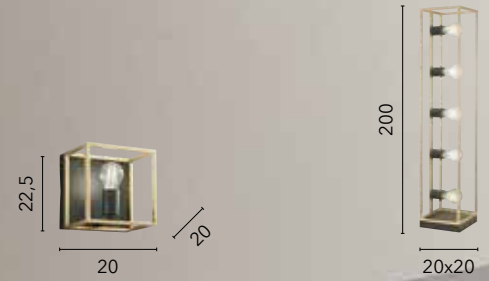

I-KIMERA-AP1
8031414886104
1xE27 LED

I-KIMERA-PT5
8031414886098
5xE27 LED