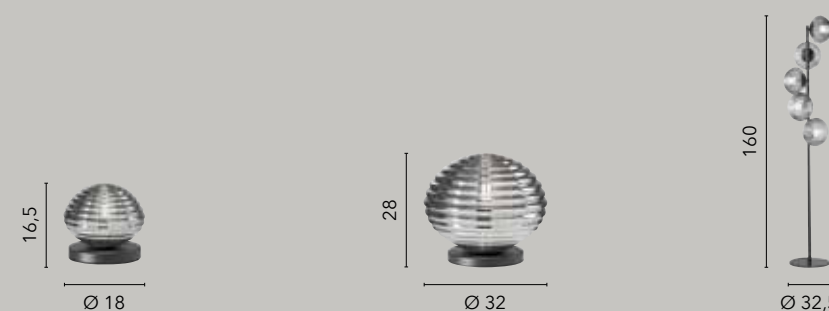

I-RIPPLE-L18-NER 8031414888573	I-RIPPLE-L32-NER 8031414888597	I-RIPPLE-PT5-NER 8031414888610
	I-RIPPLE-L18-ORO 8031414888580	I-RIPPLE-L32-ORO 8031414888603	I-RIPPLE-PT5-ORO 8031414888627
	1xE27	1xE27	5xE27