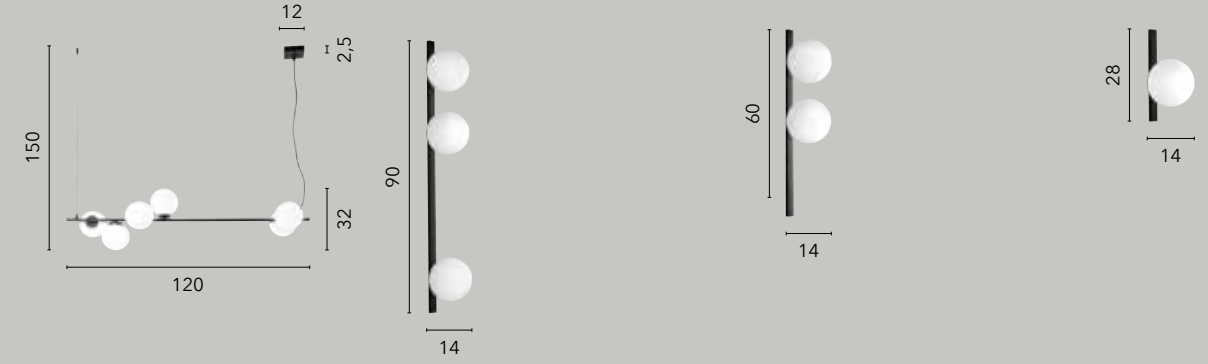

I-ENOIRE-S120 8031414890651	I-ENOIRE-AP3 8031414869848	I-ENOIRE-AP2 8031414869831	I-ENOIRE-AP1 8031414869824
	I-ENOIRE-S120-ORO 8031414890668 6xE14	I-ENOIRE-AP3-ORO 8031414890613 3xE14 LED	I-ENOIRE-AP2-ORO 8031414890606 2xE14 LED	I-ENOIRE-AP1-ORO 8031414890590 1xE14 LED