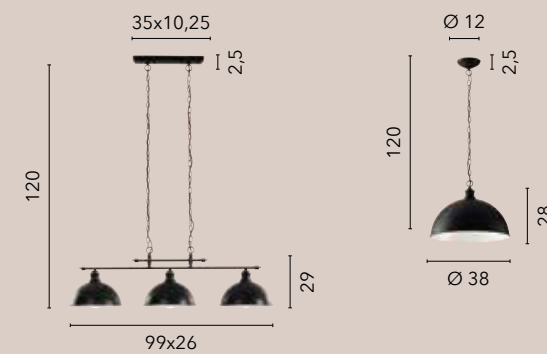

I-AMARCORD-L1
8031440360494

I-AMARCORD-L1 ZN
8031414871759
1xE27

I-AMARCORD-PT3
8031414871995

I-AMARCORD-PT3 ZN
8031414871988
3xE27

CHARLESTON

/ Collezione disponibile in metallo nero opaco con diffusore interno bianco lucido.
/ Collection in matt black metal with glossy white internal diffuser.