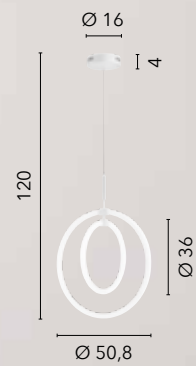

HALO

/ Collezione realizzato con cerchi diffusori in acrilico e struttura in metallo bianco goffrato.
/ Collection in white metal structure frame and opal diffuser with spherical acrylic shapes.