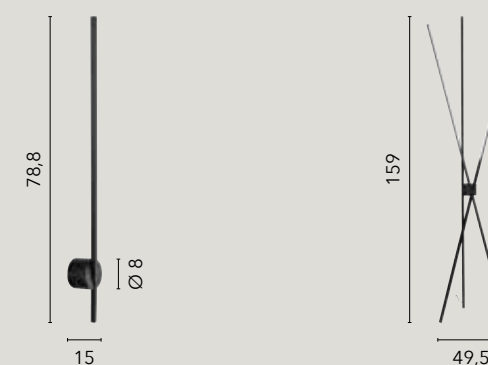

LED-SHANGHAI-APC NERO 8031414877430	LED-SHANGHAI-PT3 NERO 8031414893508
	LED-SHANGHAI-APC BCO 8031414877423 LED 9W 1100 lm 3000K ●	LED-SHANGHAI-PT3 BCO 8031414893492 LED 31W 3990 lm 3000K ● 4000K ●
	LED-SHANGHAI-AP NERO 8031440365550	
	LED-SHANGHAI-AP BCO 8031440365543 LED 9W 1100 lm 4000K ●