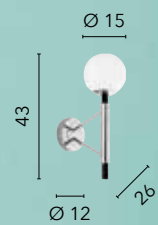

I-HAMMOND-S8
8031414863273

8x E14 LED

I-HAMMOND-S6
8031414863266

6x E14 LED

I-HAMMOND-AP
8031414863280

1x E14 LED

BLOG

/ Collezione in metallo cromato dalle linee sinuose e armoniose con diffusore sferico con doppio vetro uno esterno trasparente e uno interno bianco opale.
 / Collection in chromed metal with sinuous and harmonious lines with transparent outer glass and opal white inner glass.