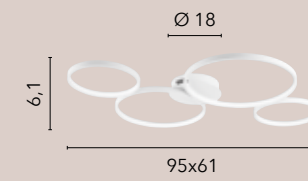

FREDY

/ Collezione realizzata con struttura in alluminio bianco goffrato con diffusore in silicone.

/ Collection made with structure in white aluminum embossed with silicone diffuser.

LED-FREDY-S5
8031414884858
LED 60W
8000 lm
3000K 4000K 6500K