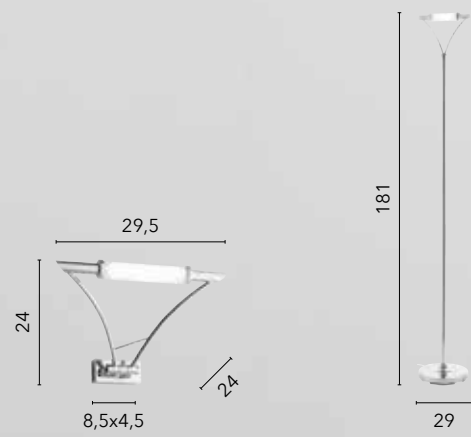

ET

/ Collezione in metallo cromo dalle linee minimal e diffusore in vetro satinato.

/ Collection in chromed metal with minimal lines and satin glass diffuser.

I-YHS7014/WB
8031414043590
1xR7S

I-249/00600
8031414058440
1xR7S