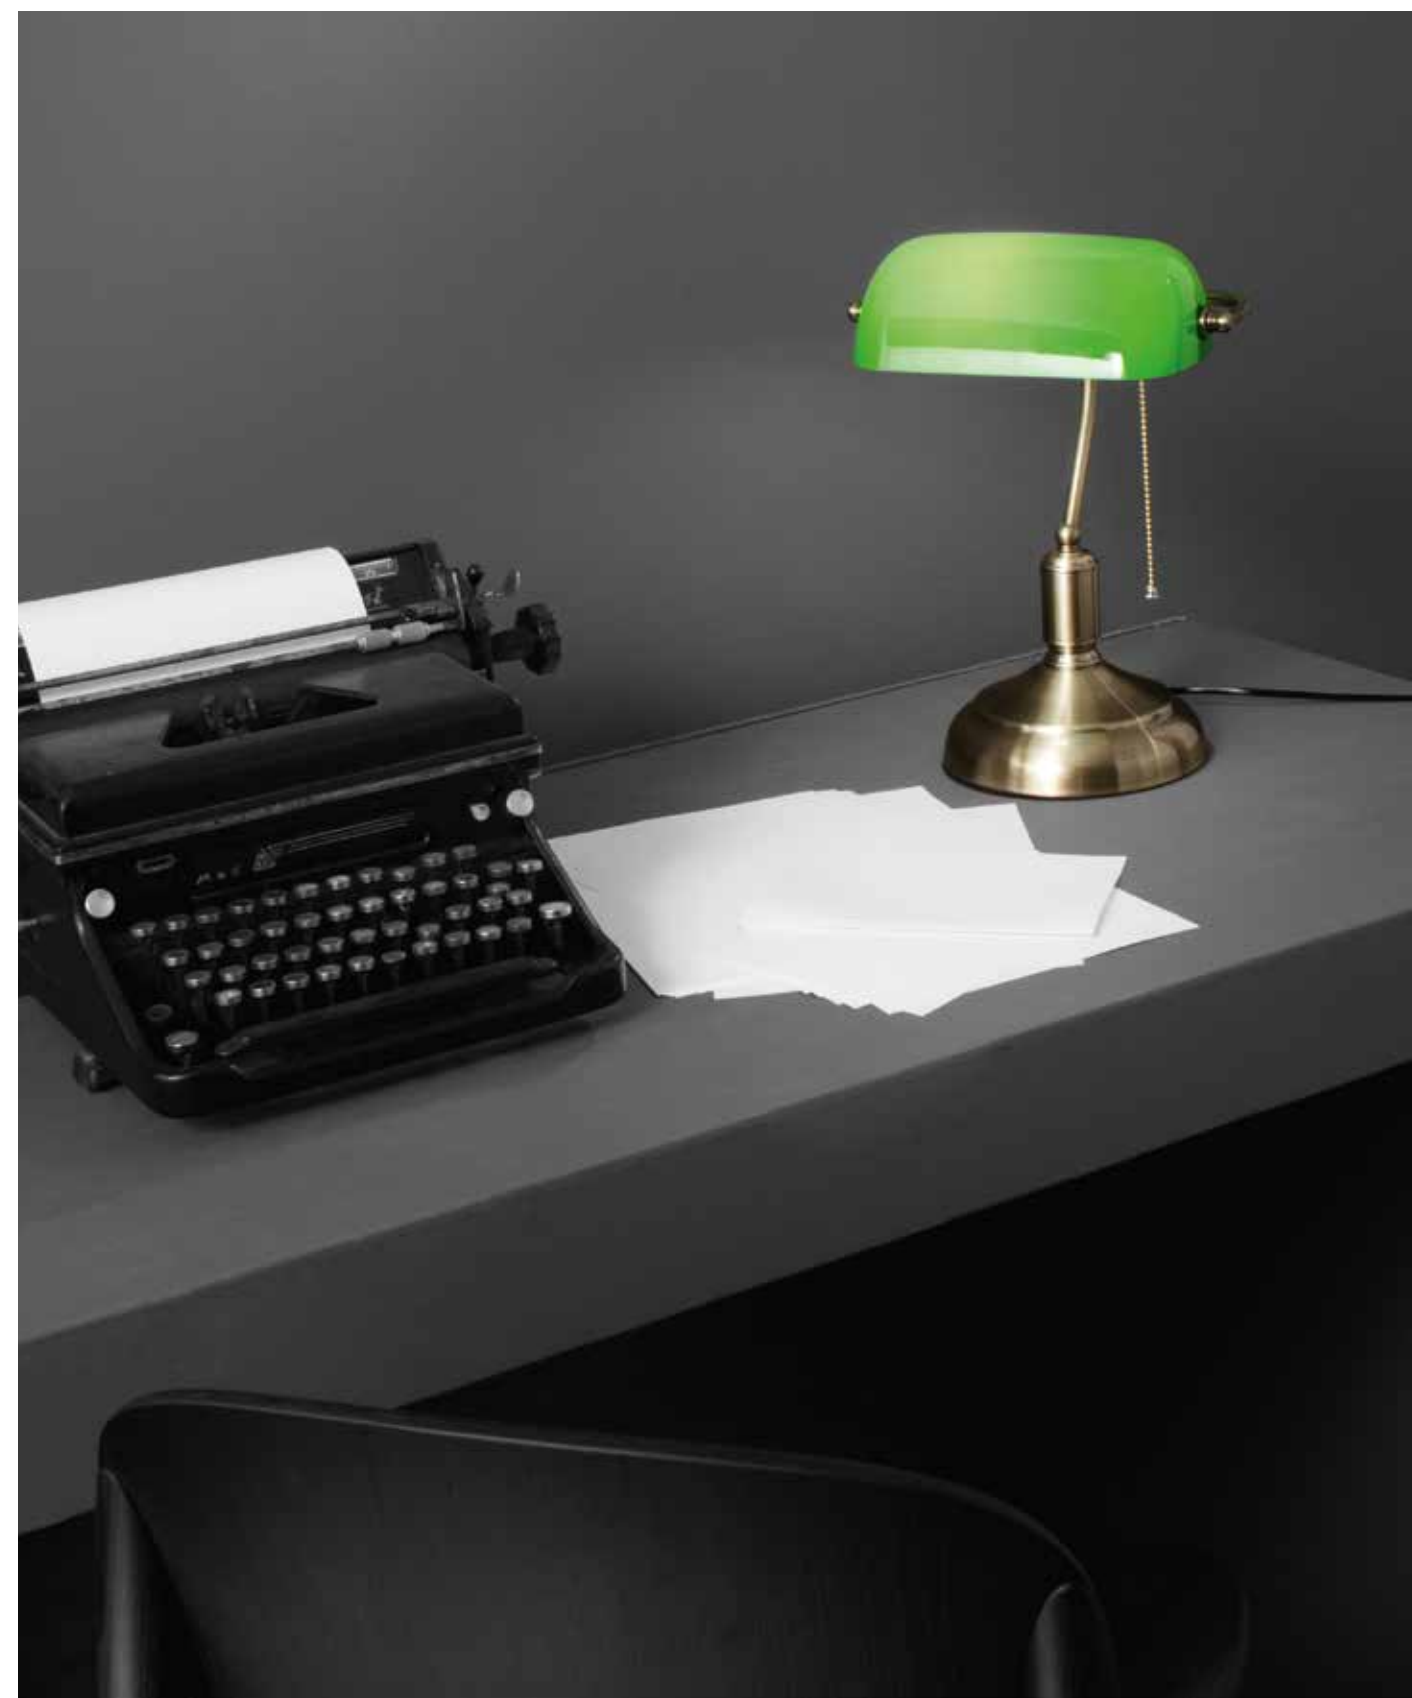

MARSHALL

/ Lume da tavolo in metallo disponibile in nickel con diffusore in vetro biancolatte o bronzo con diffusore in vetro verde.

/ Metal table lamp available in nickel with white or bronze glass diffuser with green glass diffuser.

I-MARSHALL-L-BCO
8031414895038

I-MARSHALL-L-VDE
8031414895021

1xE27