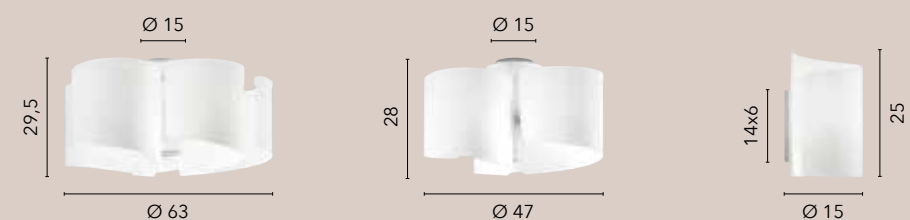

I-IMAGINE-PL5
8031440352734
5xE27

I-IMAGINE-PL3
8031440352703
3xE27

I-IMAGINE-AP
8031440352697
1xE27