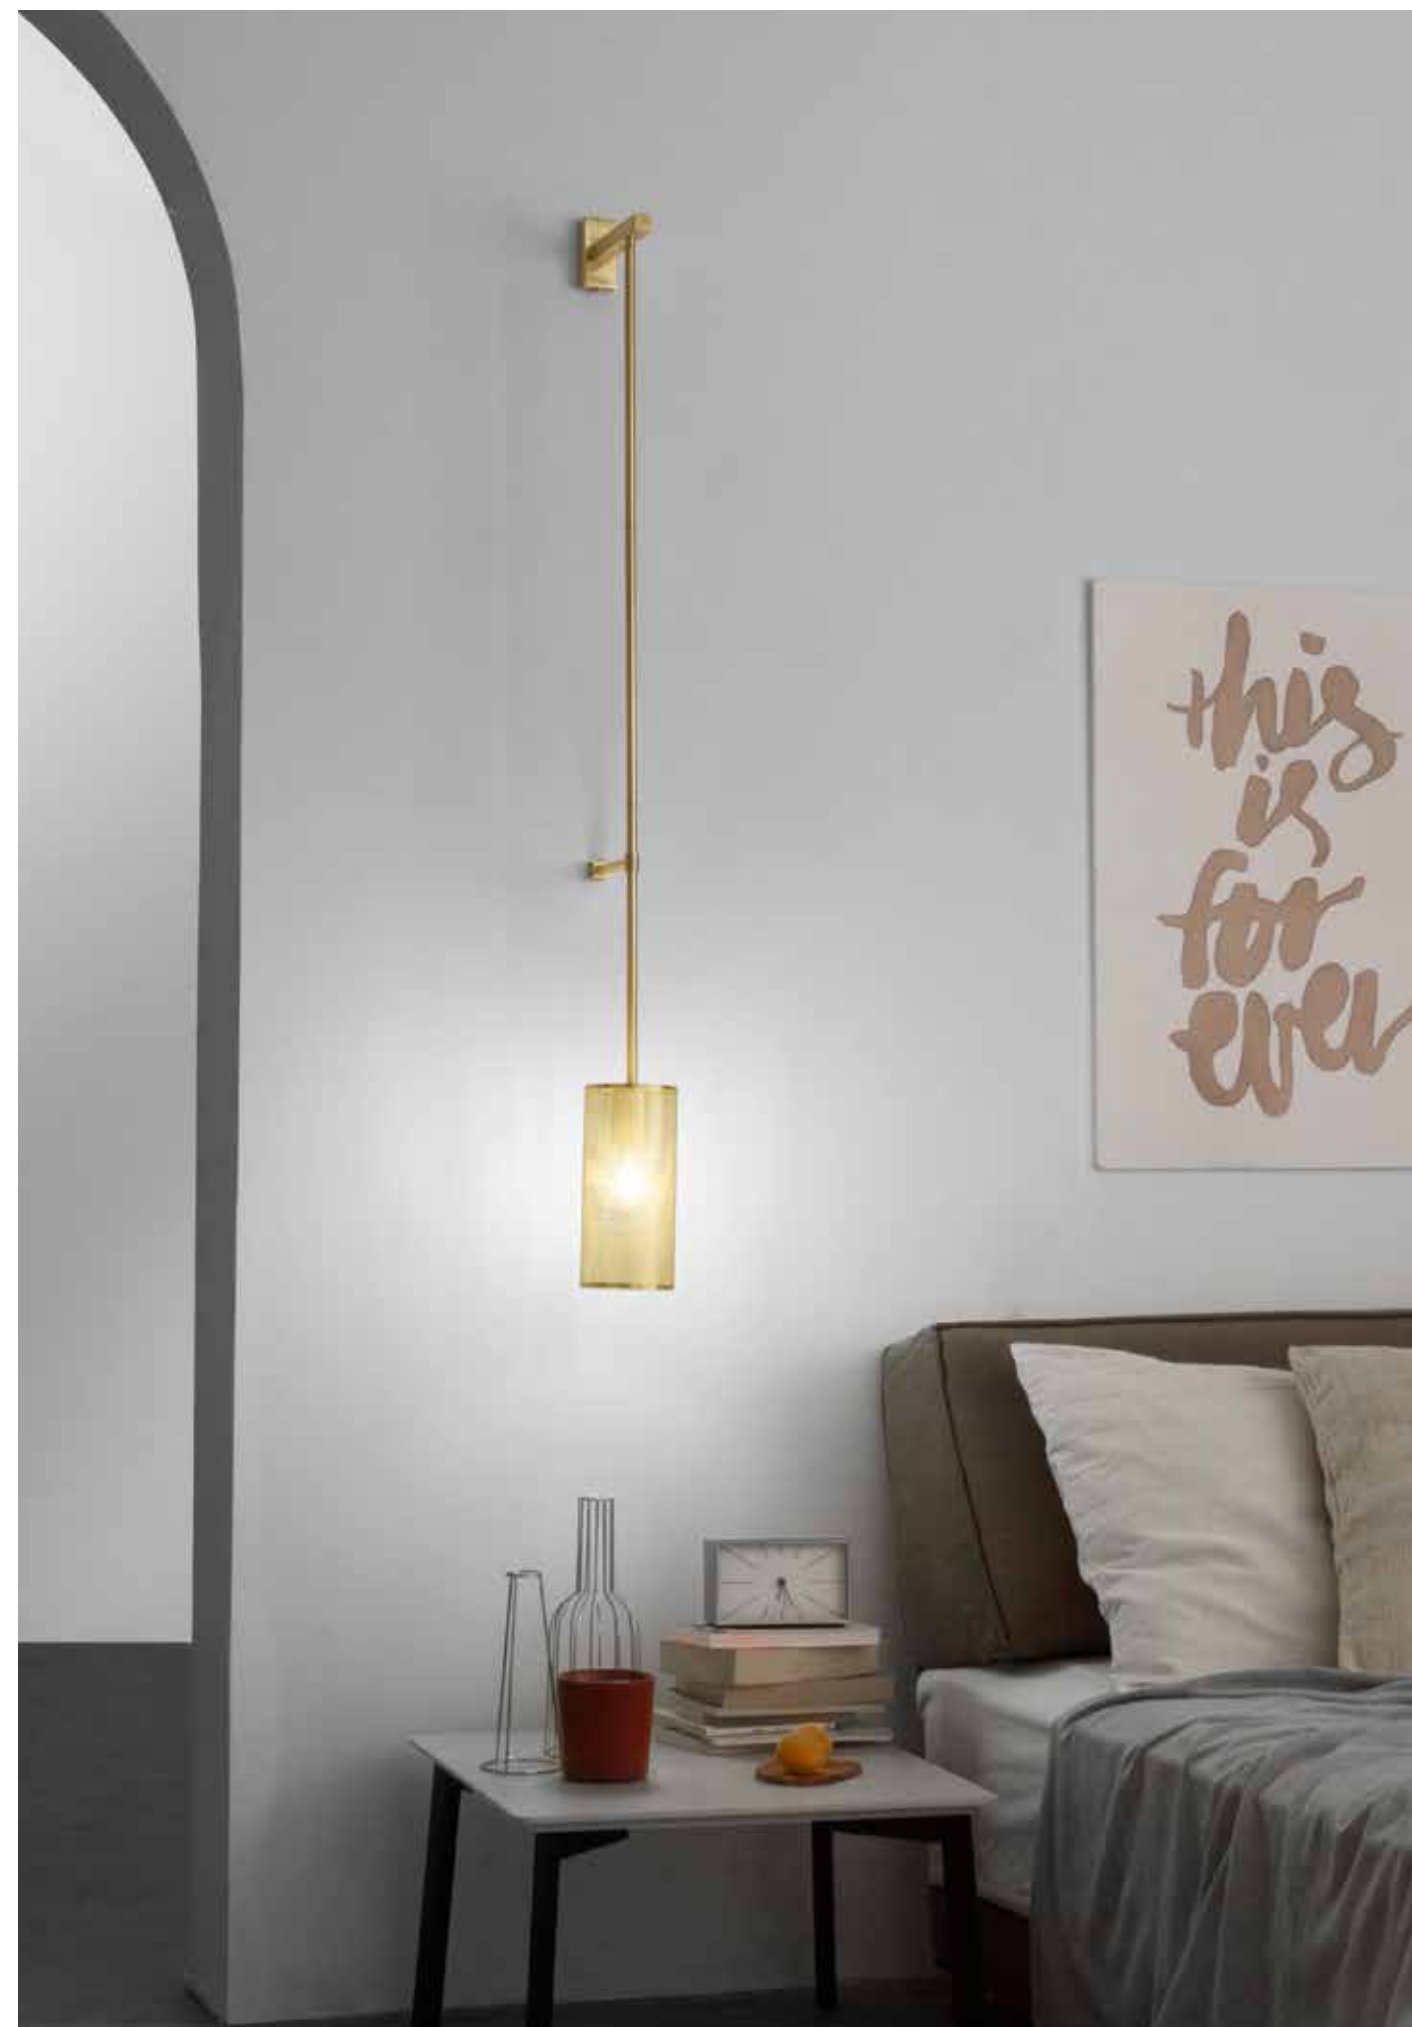

/ Wall lamp made of metal with cylindrical light point available in gold satin finish.

I-KING-AP
8031414896905
1xE27

ENEAA

/ Applique a parete con struttura in metallo regolabile e punto luce orientabile.