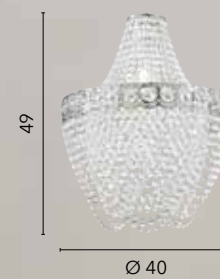

I-BOLERO/S40
8031440352604
for suspension E27