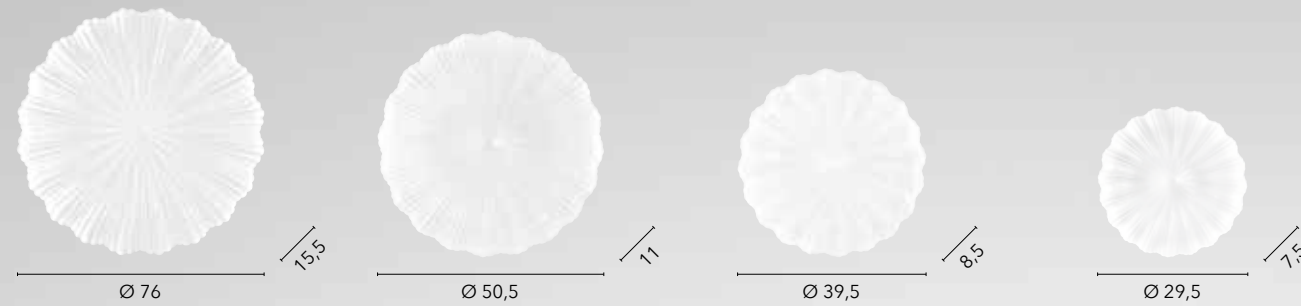

SPRING

/ Plafoniera in acrilico effetto polvere di stelle caratterizzata da incisioni che si sviluppano lungo la circonferenza dell'articolo.
/ Ceiling in acrylic with star dust effect characterized by engravings that develop along the circle of the article.

Control system easy installation

I-SPRING-PL80-INT
8031414875160

LED 66W
6540 lm
3000K ⇄ 6500K

WI-FI
SMART INTEC

I-SPRING-PL50-INT
8031414875153

LED 40W
3900 lm
3000K ⇄ 6500K

WI-FI
SMART INTEC

I-SPRING-PL40
8031414875146

LED 24W
2460 lm
3000K 4000K 6500K

WI-FI
SMART INTEC

I-SPRING-PL30
8031414875139

LED 18W
1815 lm
3000K 4000K 6500K

WI-FI
SMART INTEC