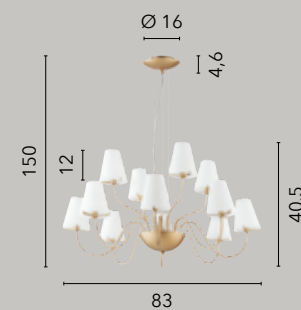

I-CANTO/12
8031414863310
12xG9