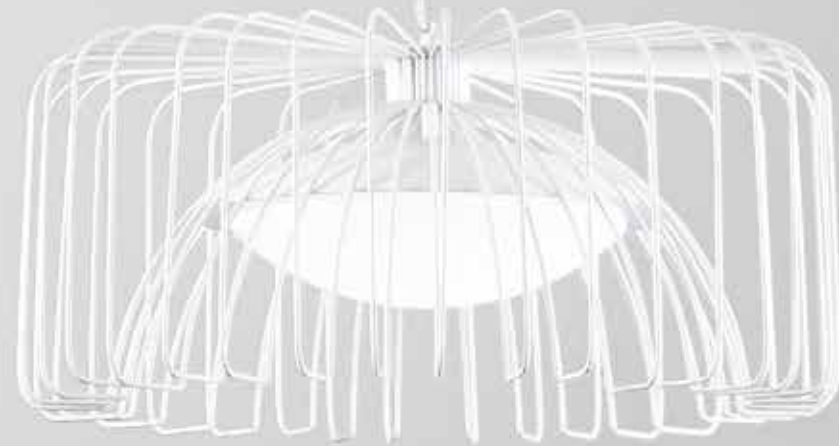

COUGAR

/ Sospensione in fili di metallo disponibile nei colori nero e bianco opaco con diffusore opale al centro.

/ Suspension in metal geometric wires available in black and white matt colour with opal diffuser in the center.

LED-COUGAR-NERO
8031440362603

LED-COUGAR-BCO
8031440362634

LED 24W
2740 lm
4000K