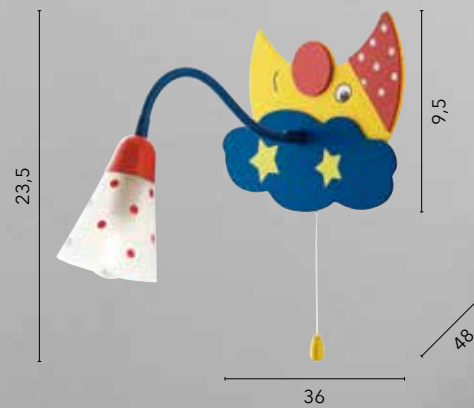

SOGNO

/ Lampada notturna per bambini con struttura in metallo decorata da una mezzaluna e diffusore in acrilico bianco con dettagli in rosso. Dotata di pendel per accensione.
/ Children's night lamp with metal structure decorated with a crescent moon and white acrylic diffuser with red details. Equipped with pendel for ignition.