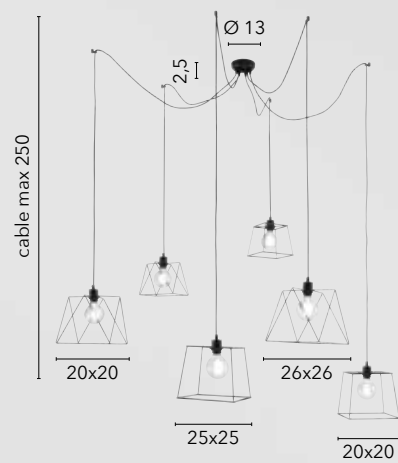

BROOKLYN

/ Sospensione in metallo poligonale
nero opaco e cavi regolabili
con decentratori per aggancio.
/ Polygonal black metal suspension
and adjustable cables with
decentralizers for hook.

I-BROOKLYN-S6
8031440353748
6xE27