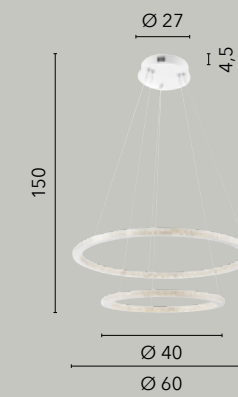

LED-BRYANT-S2
8031414877171

LED 50W
6640 lm
4000K ◯

LED-BRYANT-S2C
8031414877706

LED 50W
6640 lm
3000K ●