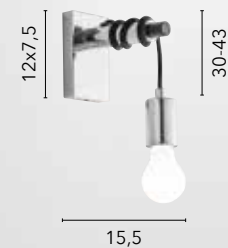

I-ADMIRAL-AP1
8031414870110
1xE27