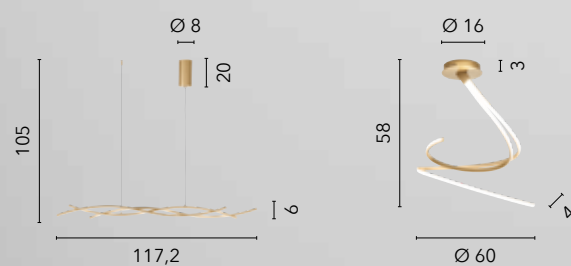

KINETIC

/ Collezione con struttura finemente lavorata in alluminio bianco, oro o nero goffrato con diffusore in silicone.

/ Collection with structure finely worked aluminum white, gold or black embossed with silicone diffuser.

LED-KINETIC-S-NER
8031414884971

LED-KINETIC-PL-NER
8031414884940

LED-KINETIC-S-BCO
8031414884964

LED-KINETIC-PL-BCO
8031414884933

LED-KINETIC-S-ORO
8031414884988

LED-KINETIC-PL-ORO
8031414884957

LED 40W
5100 lm
3000K 4000K 6500K ●●●

LED 40W
5440 lm
3000K 4000K 6500K ●●●