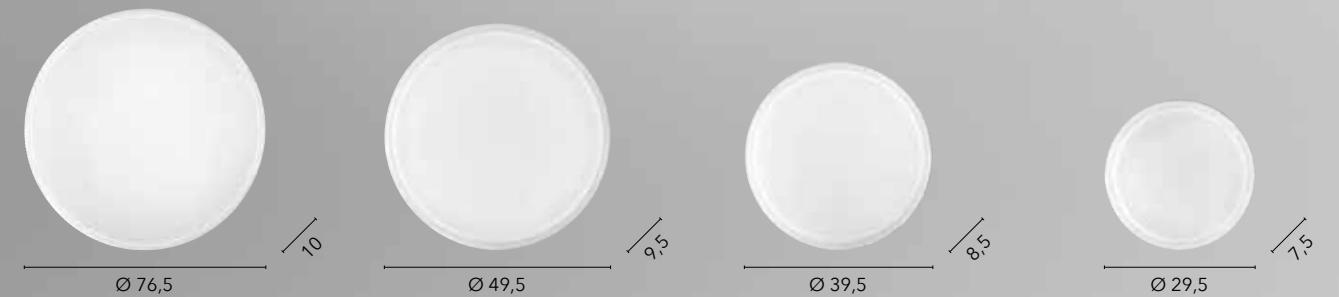

I-PIXEL-R77-INT
8031414875276

LED 66W
6540 lm
3000K ⇄ 6500K

WI-FI
SMART INTEC

I-PIXEL-R50-INT
8031414875269

LED 40W
3900 lm
3000K ⇄ 6500K

WI-FI
SMART INTEC

I-PIXEL-R40
8031414875252

LED 24W
2460 lm
3000K 4000K 6500K

WI-FI
SMART INTEC

I-PIXEL-R30
8031414875245

LED 18W
1815 lm
3000K 4000K 6500K

WI-FI
SMART INTEC