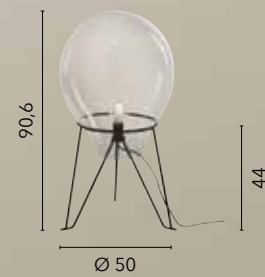

I-AZUMA-L52
8031414874583
3x E27 LED