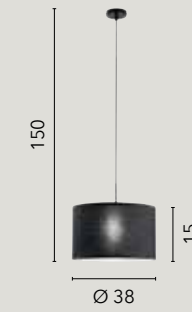

I-CAPITAL-S38-NER
8031414898190