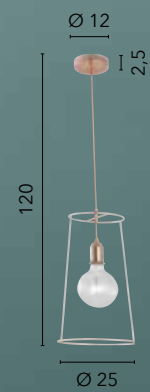

I-FRIDA/S25
8031440311533
1xE27