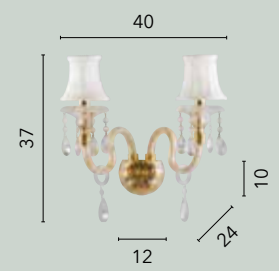

I-MONET/AP2
8031437851240
2xE14

I-MONET/LG
8031437891253
1xE27

I-MONET/L
8031437881254
1xE14

MONALISA

/ Collezione perfetta per dare calore ed eleganza ad ogni ambiente con la sua struttura in vetro arricchita da cristalli e finitura in oro.