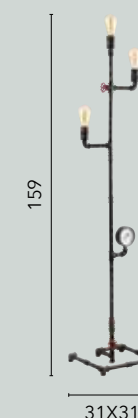

I-AMARCORD-PT3
8031414871995

I-AMARCORD-PT3 ZN
8031414871988
3xE27