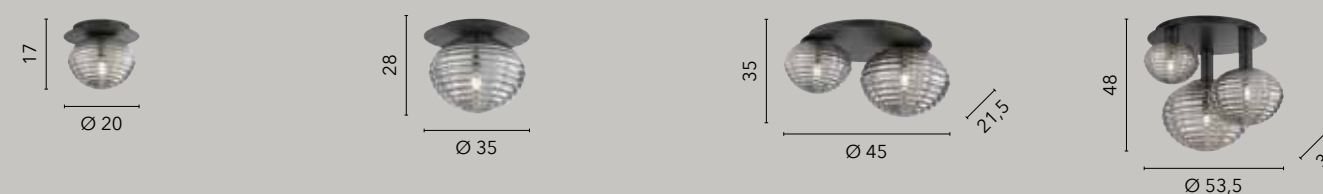

I-RIPPLE-PL20-NER 8031414888689	I-RIPPLE-PL35-NER 8031414888498	I-RIPPLE-PL2-NER 8031414888535	I-RIPPLE-PL3-NER 8031414888559
	I-RIPPLE-PL20-ORO 8031414888528	I-RIPPLE-PL35-ORO 8031414888504	I-RIPPLE-PL2-ORO 8031414888542	I-RIPPLE-PL3-ORO 8031414888566
	1xE27	1xE27	2xE27	3xE27