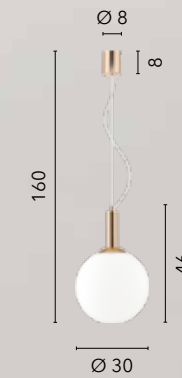

HERA

/ Collezione in metallo oro con diffusori
in vetro soffiato opale.

/ Collection in gold metal with opal
blown glass diffusers.

I-HERA-S5
8031414863228
5xG9 LED

I-HERA-S30
8031414863235
1xE27 LED

I-HERA-AP2
8031414863242
2xG9 LED