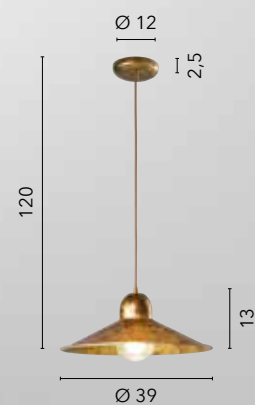

ORLEANS

/ Collezione in metallo oro antichizzato con cavo in tessuto ocra adatta a diversi tipi di interni.

/ Collection in antiqued gold metal with ochre fabric cable suitable for different types of interiors.

I-ORLEANS/S1
8031440311625

1xE27