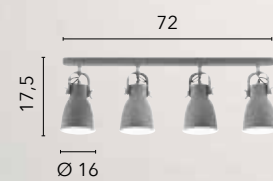

LEGEND GREY

/ Collezione in metallo grigio dolomite interno bianco caratterizzata da rifiniture in nichel e punti orientabili.

/ Collection in white interior dolomite grey metal characterized by nickel finishes and adjustable points.