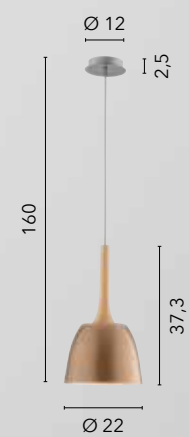

LIVINGSTON

/ Sospensione in metallo con il fusto in legno naturale e diffusore impreziosito dalla delicatezza dell'oro rosa.

/ Metal suspension with natural wood frame and diffuser embellished by the delicacy of pink gold.

I-LIVINGSTON-S50
8031440365246
1xE27

I-LIVINGSTON-S22
8031440365253
1xE27