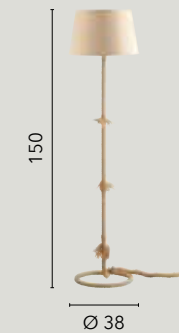

I-ROPE-S1
8031414872138
1xE27

I-ROPE-PL5
8031414872107
5xE27

I-ROPE-PL3
8031414872114
3xE27

I-ROPE-AP1
8031414872091
1xE27

I-ROPE-L
8031414872152
1xE27

I-ROPE-PT
8031414872169
1xE27

TEXAS

/ Collezione con struttura quadrata in legno antichizzato
 caratterizzata da finiture in metallo colore moro.
 / Collection with square structure in antiques wood
 characterized by dark metal finishes.