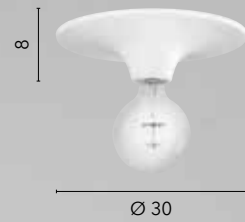

I-STRIKE-PL5-NER
8031414889709

I-STRIKE-PL5-BCO
8031414889693

I-STRIKE-PL5-ORO
8031414889754

5xE27

VESEVUS

/ Collezione punto luce semplice ed essenziale disponibile in metallo bianco satinato o cromo.

/ Easy and essential collection available in satin white or chrome metal.