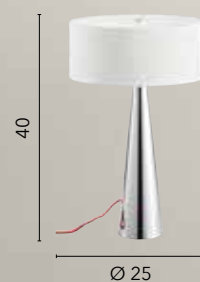

I-IGEA-L-ORO
8031414897438

2xE14

HEMINGUAY

/ Collezione di lampade da tavolo con struttura in metallo con paralume in alluminio e diffusore in vetro.

/ Collection of table lamps with metal structure with aluminum lampshade and glass diffuser.