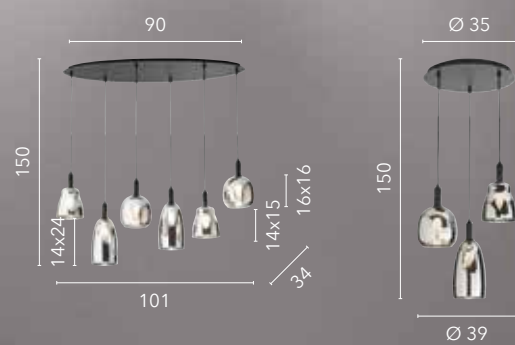

WEIZEN

/ Collezione realizzata con struttura in nero opaco e diffusori finemente lavorati in vetro cromo.

/ Collection made with frame in matte black and finely crafted chrome glass diffusers.

I-WEIZEN-S6
8031414895205
6xE14

I-WEIZEN-S3
8031414895199
3xE14