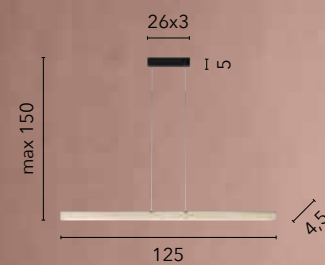

JOSEPH

/ Sospensione a barra realizzata in legno naturale e caratterizzata da una forte anima luminosa a LED.
Cavi regolabili in acciaio.

/ Bar suspension made of natural wood and characterized by a strong luminous LED core. Adjustable steel cables

LED-JOSEPH-S125
8031414892976

LED 22W
2750 lm
3000K ● 4000K ●