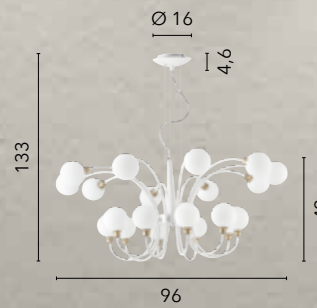

I-CANTO/AP1
8031414863327
1xG9

I-CANTO/L1
8031414863334
1xG9

I-CANTO/PT3
8031414863341
3xG9

AIDA

/ Collezione dal design distintivo e dalle estrose linee creative in metallo bianco e oro satinato con diffusori in vetro soffiato opale.
/ Collection with a distinctive design and creative lines in white metal and satin gold with opal blown glass diffusers.