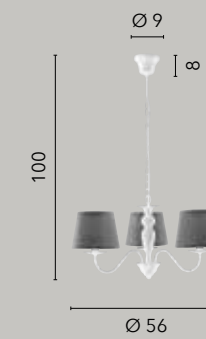

I-FAVOLA/3
8031440365208
3xE14