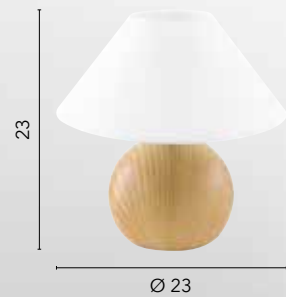

34

Ø 18

I-LULLABY-LUME
8031440352666
1xE14

PINO

/ Lume in ceramica nella variante effetto legno chiaro con paralume bianco in tessuto.

/ Ceramic lamp in the light wood effect variant with fabric lampshade.