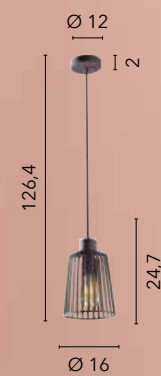

DAYTON

/ Sospensione dalle eleganti finiture in metallo nella versione caffè.

/ Suspension with elegant metal finishes in the coffee version.

I-DAYTON-S25 BRO
8031440365161
1xE27

I-DAYTON-S16 BRO
8031440365192
1xE27