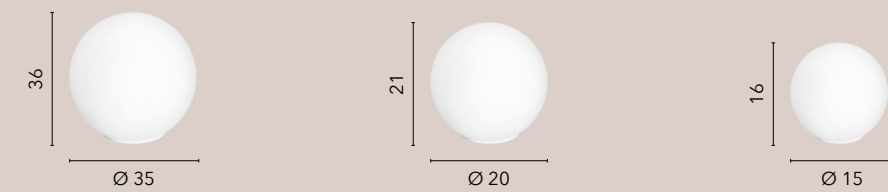

I-LAMPD/L35 BCO
8031434781212
1xE27 LED

I-LAMPD/L20 BCO
8031439181260
1xE14 LED

I-LAMPD/L15 BCO
8031434791211
1xE14 LED

ERMES

/ Collezione in vetro opale dalla forma peculiare con struttura in metallo cromato e cavo in tessuto rosso o PVC nero.