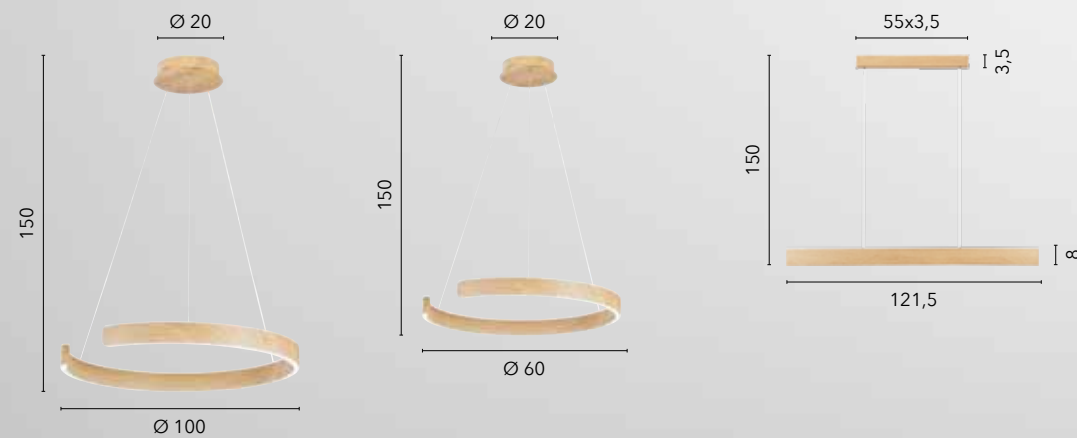

LED-JOSEPH-S125
8031414892976

LED 22W
2750 lm
3000K ● 4000K ●

NAVEL

/ Sospensione in metallo disponibile nella versione a barra o semicerchio declinata nei colori effetto marmo e texture effetto legno.

/ Metal suspension available in the bar or semicircle version declined in the colours marble effect and texture wood effect.