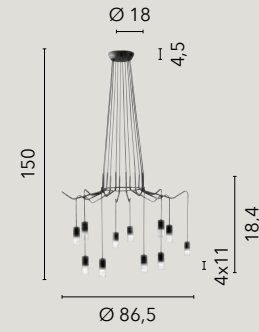

I-SPIDER-S12
8031414869558
12xG9