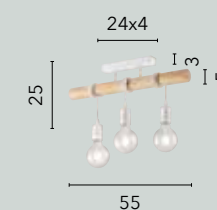

I-ARIZONA-PL3
8031414872060
3xE27