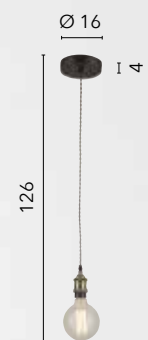

 **I-VINTAGE-PD NER**
8031414864935

 **I-VINTAGE-PD CR**
8031414864928

 **I-VINTAGE-PD**
8031440312868

1xE27

GROOVE

/ Sospensione con portalampane in alluminio e cavi in tessuto regolabili per decentratori per aggancio.
/ Suspension with aluminum lamp holder and adjustable fabric cables for decentralized hooks.