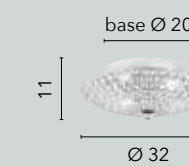

I-PLANET/PL32
8031440353366
4xG9