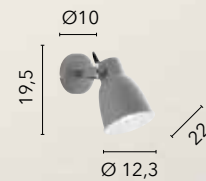

LEGEND GREY

/ Collezione in metallo grigio dolomite interno bianco caratterizzata da rifiniture in nichel e punti orientabili.

/ Collection in white interior dolomite grey metal characterized by nickel finishes and adjustable points.