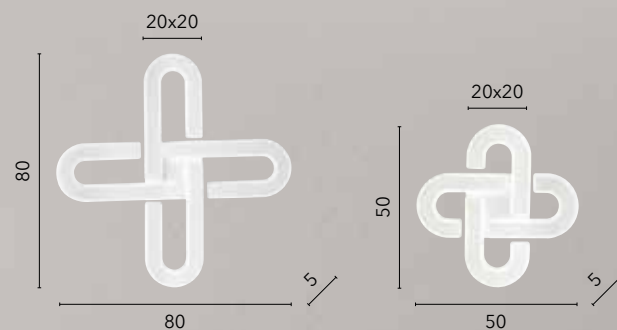

OBSESSION

/Plafoniera con struttura in alluminio bianco opaco con forme geometriche delineate dal diffusore in acrilico satinato.

/ Ceiling lamp with matt white structure with geometric shapes outlined by the satin acrylic diffuser.

LED-OBSSESSION-PL80
8031414869145

LED 102W
5700 lm
3000K 4000K 6500K ●●●

LED-OBSSESSION-PL50
8031414869138

LED 66W
3300 lm
3000K 4000K 6500K ●●●