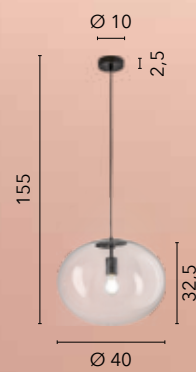

I-GALAXY-S40
8031414892020
1XE27

GALAXY

/ Collezione realizzata con struttura in metallo nero e sfere finemente lavorate in vetro soffiato.

/ Collection realized with structure in black metal and spheres finely worked in blown glass.