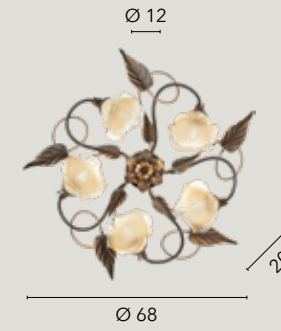

I-AUTUNNO/PL5
8031423221101
5xE14