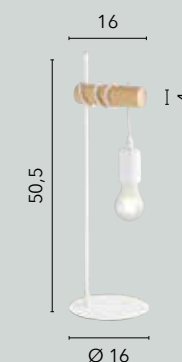

/ Collection with cylindrical structure in natural wood and frame in matt white metal.

I-ARIZONA-S6
8031414872077
6xE27

I-ARIZONA-PL3
8031414872060
3xE27

I-ARIZONA-AP1
8031414872022
1xE27

I-ARIZONA-L1
8031414872053
1xE27