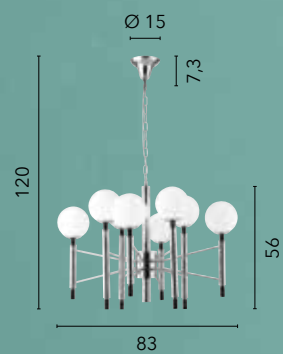

I-HAMMOND-S8
8031414863273

8x E14 LED

I-HAMMOND-S6
8031414863266

6x E14 LED

I-HAMMOND-AP
8031414863280

1x E14 LED

BLOG

/ Collezione in metallo cromato dalle linee sinuose e armoniose con diffusore sferico con doppio vetro uno esterno trasparente e uno interno bianco opale.
 / Collection in chromed metal with sinuous and harmonious lines with transparent outer glass and opal white inner glass.