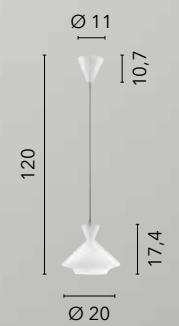

SUGAR

/ Collezione caratterizzata dalle eccentriche forme dei vetri opali con cavo in tessuto rosso o PVC nero.
/ Collection characterized by the eccentric shapes of opal glasses with red fabric cable or black PVC.