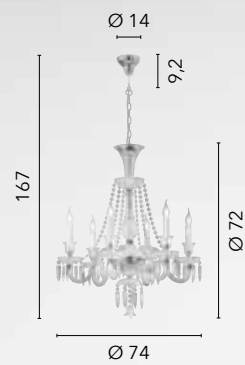

I-INCANTO/L1
8031440363976
1xE14

LOUVRE

/ Collezione dallo stile ieratico in vetro cristallo sfaccettato rifinito in cromo.

/ Hieratic collection in faceted crystal glass finished in chrome.

I-LOUVRE/6
8031440352123
6xE14