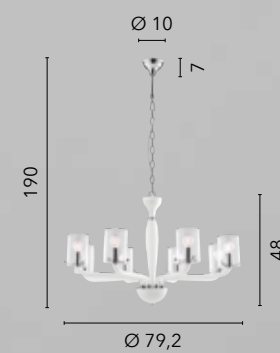

○ **I-AURORA-8 BCO**
8031440359634

⊘ **I-AURORA-8 TR**
8031440359641

8xE14