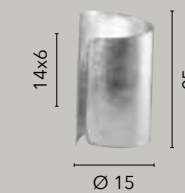

I-IMAGINE-AP-SIL
8031440358309

I-IMAGINE-S5-ORO
8031440358149
5xE27

I-IMAGINE-PL3-ORO
8031440358279
3xE27

I-IMAGINE-AP-ORO
8031440358316
1xE27