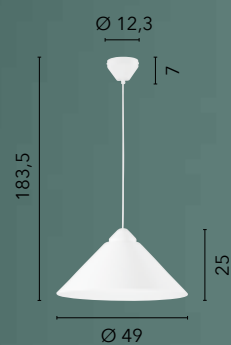

BIGBANG

/ Collezione realizzata con diffusori in metallo dalla forma conica disponibile in diverse colorazioni: bianco, legno scuro, legno chiaro e verde con interno bianco o nero, grigio con interno oro.

/ Collection made with metal diffusers with conical shape available in different colors: white, dark wood, light wood and green with white or black interior, gray with gold interior.

I-BIGBANG-S-NER
8031414889884

I-BIGBANG-S-BCO
8031414889907

I-BIGBANG-S-GR
8031414889891

I-BIGBANG-S-DW
8031414889921

I-BIGBANG-S-LW
8031414889938

I-BIGBANG-S-VER
8031414889914

1xE27