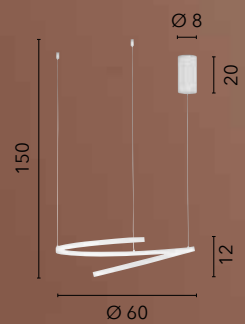

MOMA

/ Sospensione con struttura dalla forma semi-circolare in metallo verniciato nero con rosone in metallo nero e cavi regolabili in acciaio. Sistema cambio colore temperatura con interruttore.

/ Suspension with semi-circular structure in black painted metal with black metal canopy and adjustable steel cables. Temperature change system by switch.

LED-MOMA-S60-BCO
8031414889952

LED-MOMA-S60-NER
8031414889945

LED-MOMA-S60-ORO
8031414889969

LED 38W
6090 lm
3000 4000 6500K