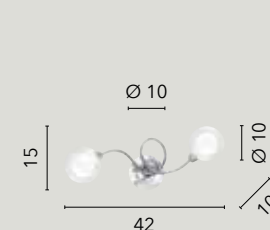

I-BLOG-PL2
8031440352536
2xG9