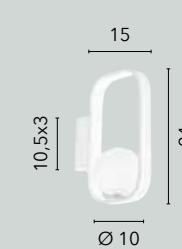

I-ROXY-PL3
8031414868803
3xG9 LED

I-ROXY-AP1
8031414868773
1xG9 LED