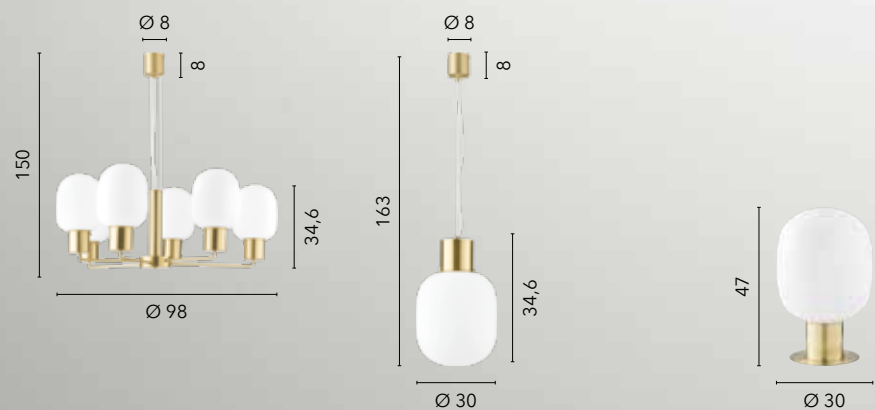

FELLINI ORO

/ Collezione dalle proporzioni armoniche nella versione metallo oro satinato e diffusori vetro soffiato opale.

/ Collection with harmonious proportions in gold metal with opal blown glass diffusers.

I-FELLINI-S6 ORO
8031414863150

6x27 LED

I-FELLINI-S30 ORO
88031414863167

1x27 LED

I-FELLINI-L30 ORO
8031414863143

1x27 LED