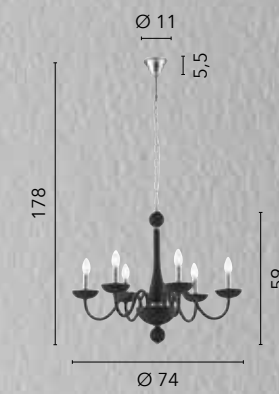

I-ALFIERE/8 NERO 8031414863792	I-ALFIERE/6 NERO 8031414863778	I-ALFIERE/AP2 NERO 8031414863815	I-ALFIERE/L1 NERO 8031414863839
	I-ALFIERE/8 BCO 8031414863785	I-ALFIERE/6 BCO 8031414863761	I-ALFIERE/AP2 BCO 8031414863808	I-ALFIERE/L1 BCO 8031414863822
	8xE14	6xE14	2xE14	1xE14