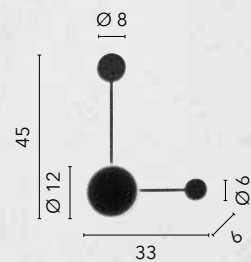

LED 42W
4500 lm
3000K 4000K 6500K ●●●

ETERE

/ Applique a LED realizzata in alluminio disponibile nelle varianti nero opaco, bianco e oro satinato.

/ LED wall lamp made of aluminum available in matt black, white and satin gold.