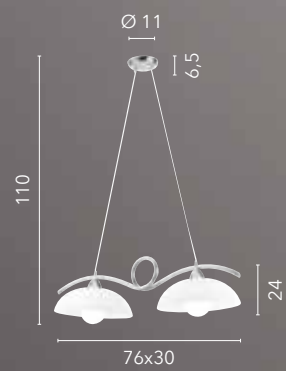

HALLEY

/ Sospensione a biliardo in metallo
con diffusori in vetro satinato disponibile
nella versione bronzo e cromo.

/ Billiard metal suspension with satin glass
diffusers available in brass and chrome.

I-HALLEY/2 CR
8031438121250

I-HALLEY/2 BR
8031438131259

2xE27