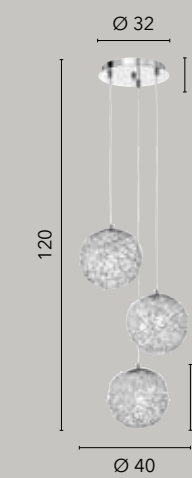

I-ASTRA/S3
8031432891203
3xE27