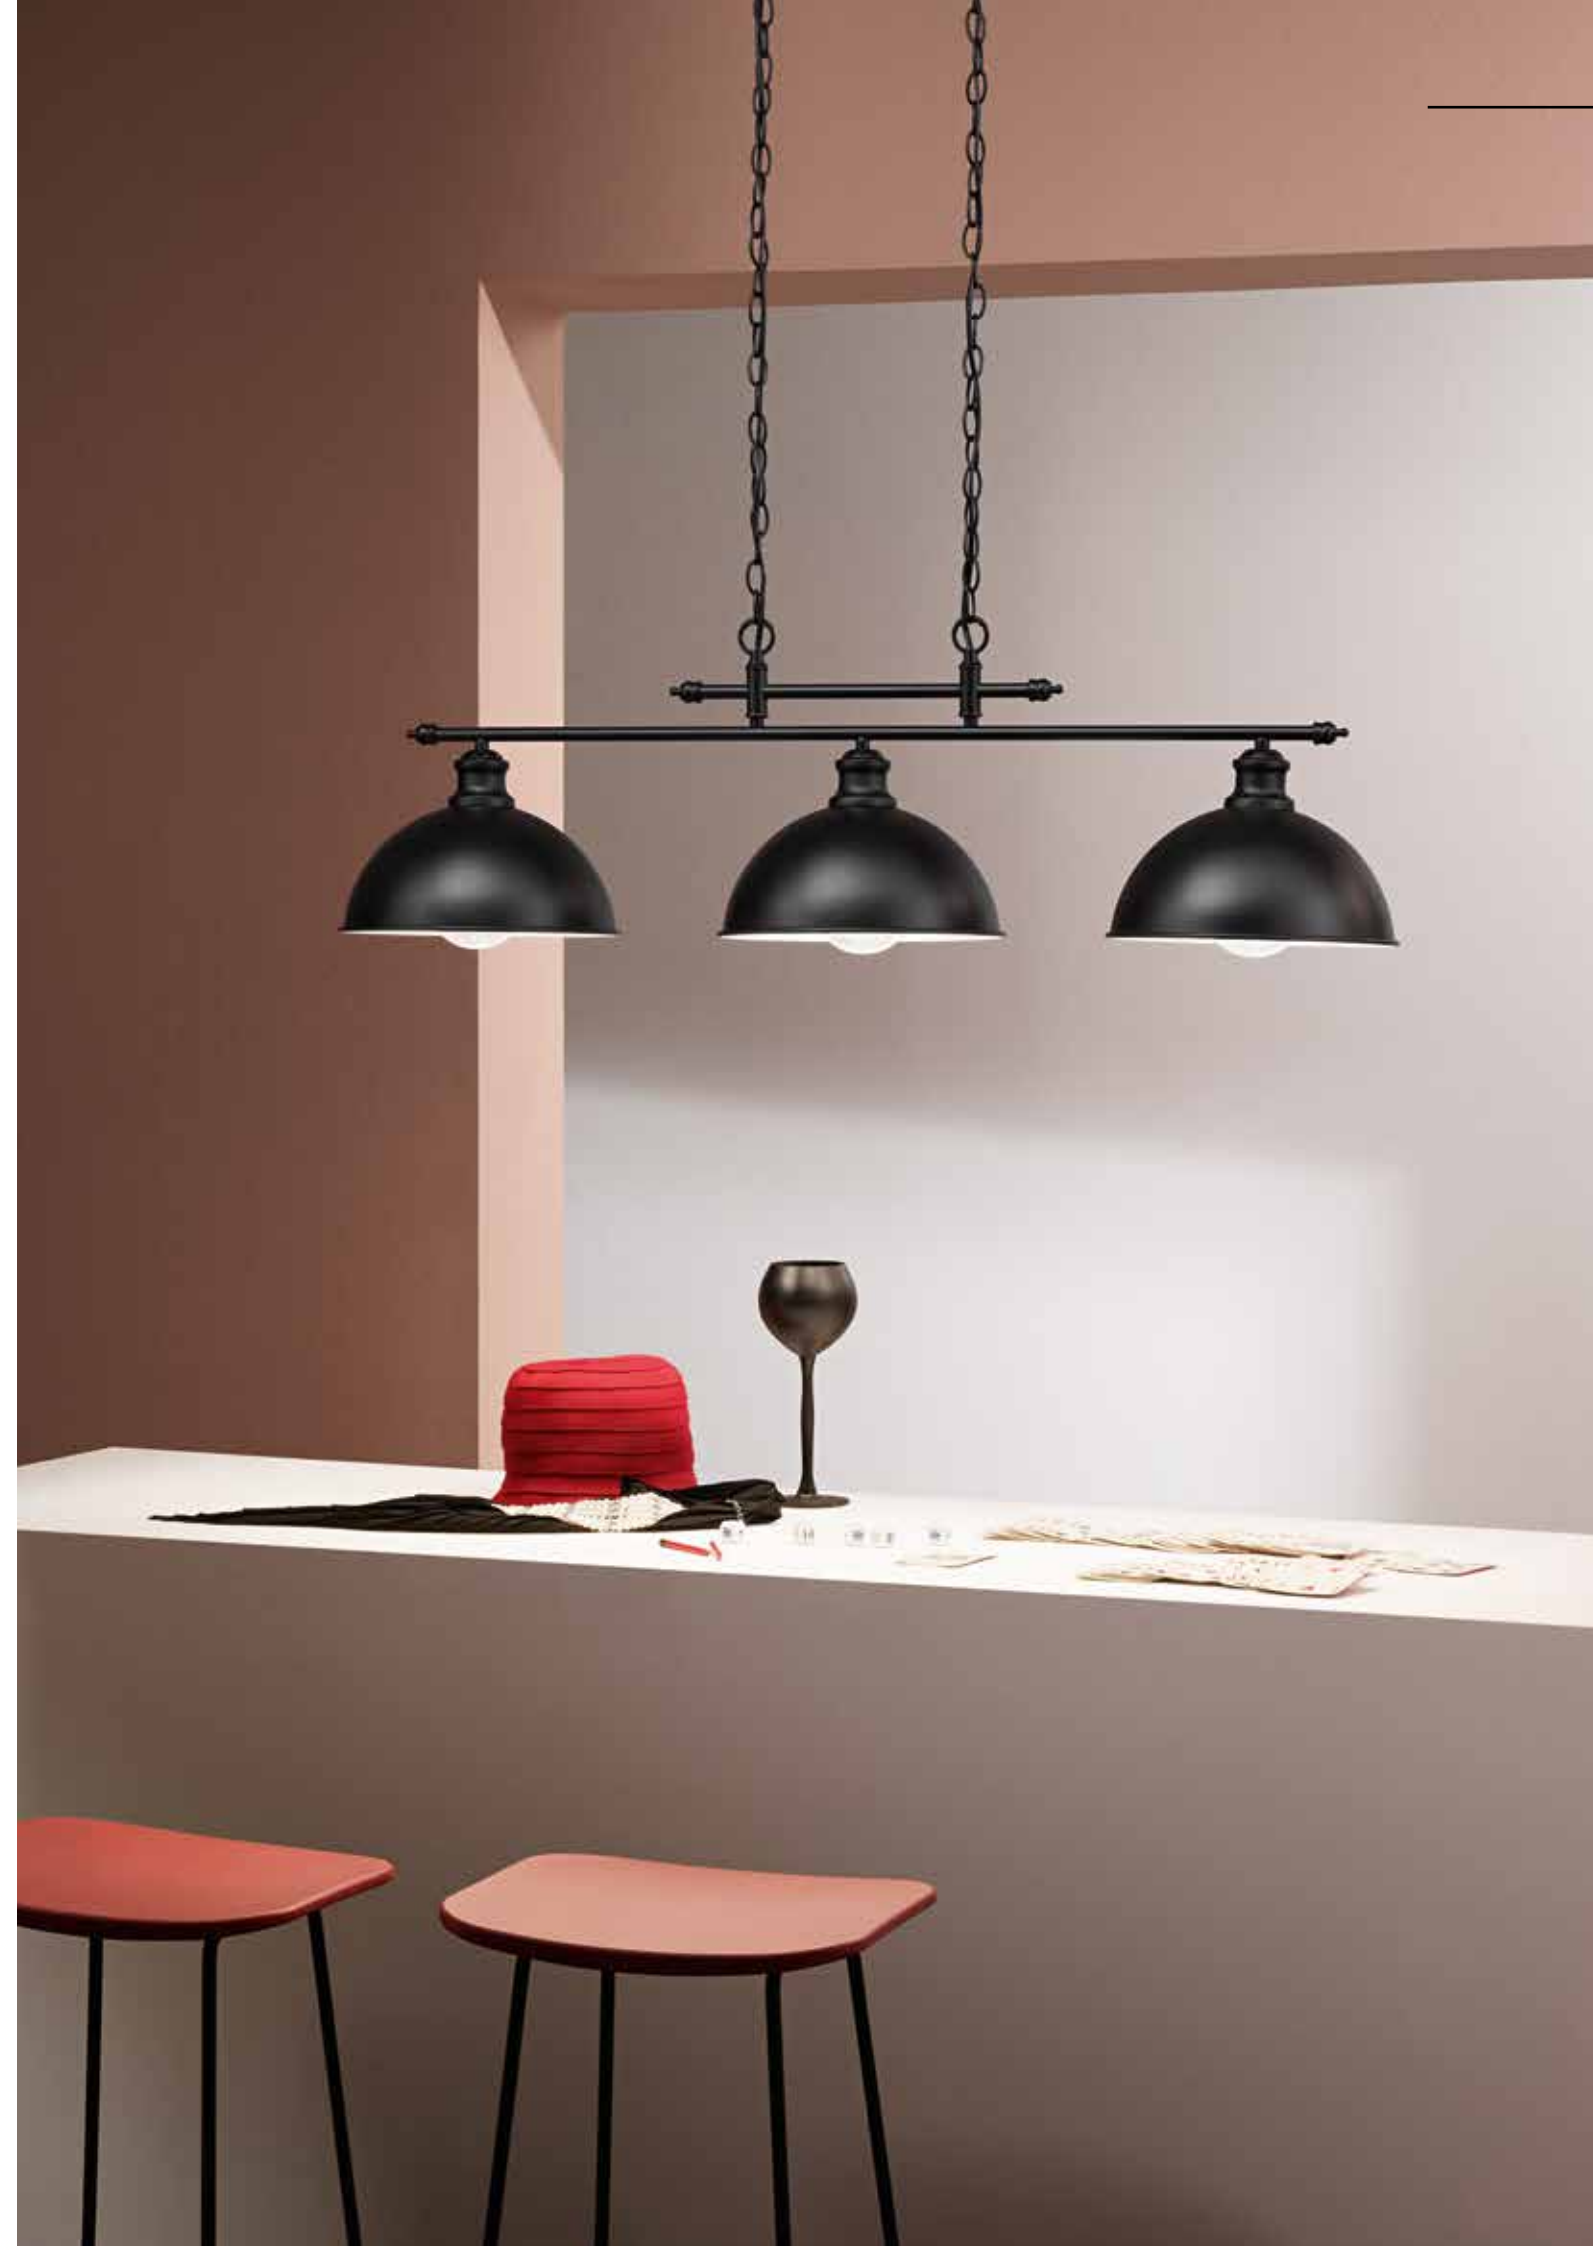

CHARLESTON

/ Collezione disponibile in metallo nero opaco con diffusore interno bianco lucido.
/ Collection in matt black metal with glossy white internal diffuser.