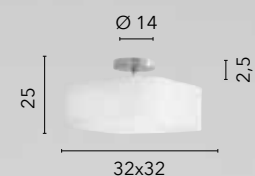

I-DEA-S51
8031440362948
1xE27

I-DEA-S33
8031440362979
1xE27

I-DEA-PL42
8031440362894
4xE27

I-DEA-PL32
8031440362887
2xE27

ESTEFAN

/ Collezione in acrilico bianco dalle forme sinuose ed eleganti con pendenti a mandorla.
/ Collection in white acrylic with sinuous and elegant shapes with almond pendants.