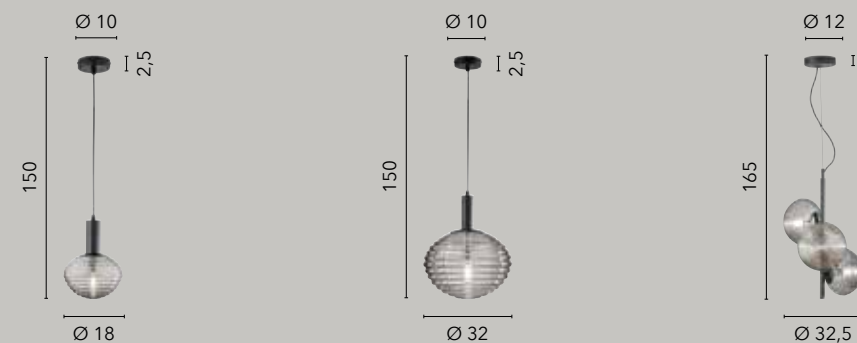

I-IMAGINE-L-SIL
8031440358286

I-IMAGINE-PT-SIL
8031440358224

I-IMAGINE-L-ORO
8031440358293
1xE27

I-IMAGINE-PT-ORO
8031440358231
3xE27

RIPPLE

/ Collezione realizzata con struttura in metallo nero o oro satinato con vetro soffiato opale o cromo caratterizzata da una particolare lavorazione artistica del vetro a strisce.
/ Collection made with structure in black metal or satin gold with opal or chrome blown glass characterized by a particular artistic processing of striped glass.