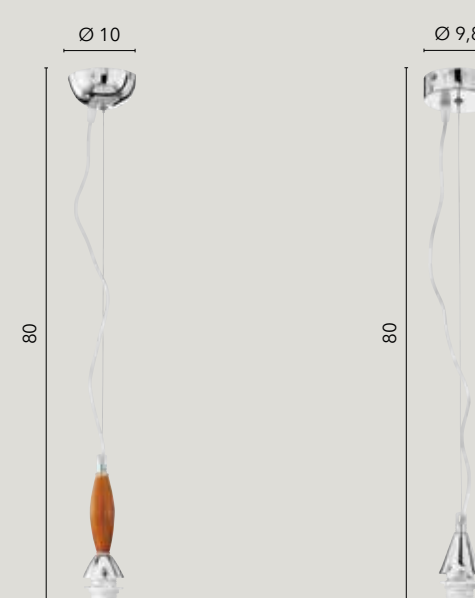

MT3202441
8031427591149
E27

Pendel ogiva legno filo acciaio
Wooden ogive pendel with steel wire

MT3201901
8031427581140
E27

Pendel cono cromo filo acciaio
Chrome pendel with steel wire

CP0000001
8031432191198
E27