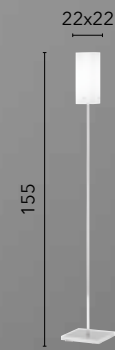

I-SQUARE/PT
8031440351768
1xE27