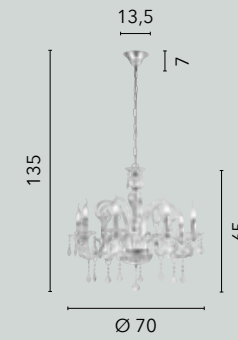

I-246/00900
8031422681098
8xE14