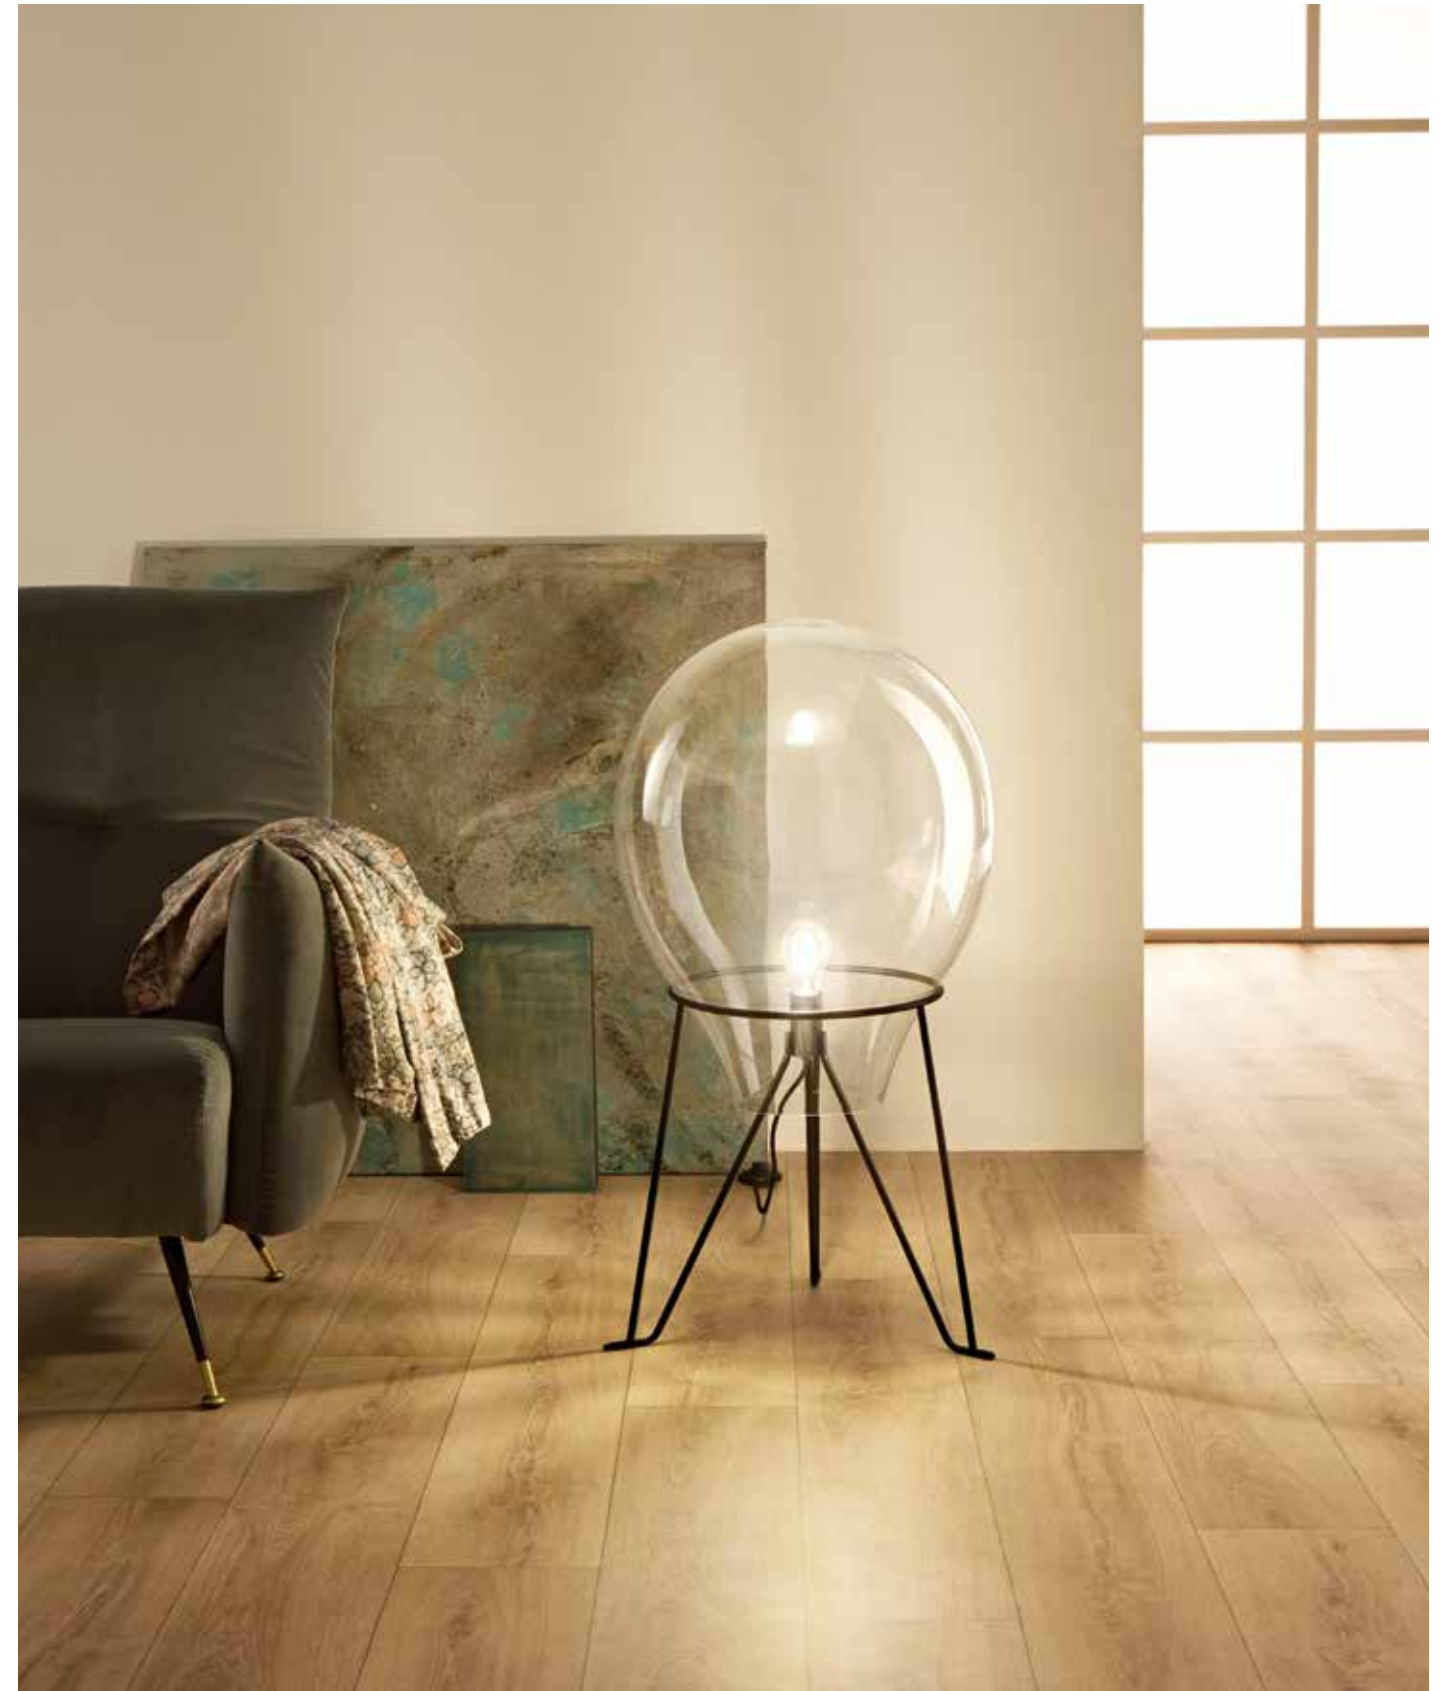

I-AZUMA-S48
8031414874552
3x E27 LED

I-AZUMA-S38
8031414874569
3x E27 LED

I-AZUMA-L52
8031414874583
3x E27 LED

I-AZUMA-L38
8031414874576
1x E27 LED

SMOKE

/ Collezione in vetro soffiato
con decoro cromato sfumato
con struttura in metallo cromo.