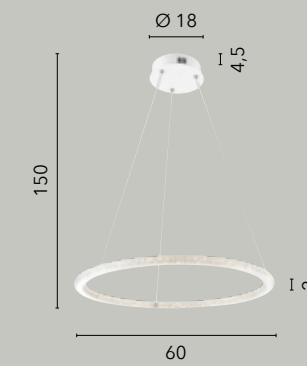

LED-BRYANT-S1
8031414877164

LED 45W
5800 lm
4000K ◯

LED-BRYANT-S1C
8031414877690

LED 45W
5800 lm
3000K ●