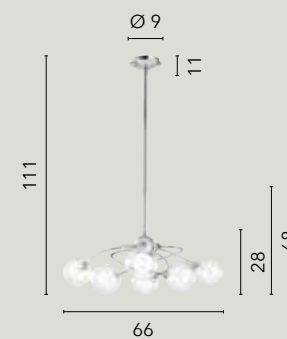

I-HAMMOND-S8
8031414863273

8x E14 LED

I-HAMMOND-S6
8031414863266

6x E14 LED

I-HAMMOND-AP
8031414863280

1x E14 LED

BLOG

/ Collezione in metallo cromato dalle linee sinuose e armoniose con diffusore sferico con doppio vetro uno esterno trasparente e uno interno bianco opale.
 / Collection in chromed metal with sinuous and harmonious lines with transparent outer glass and opal white inner glass.