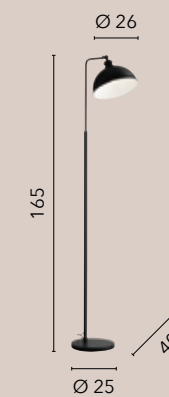

I-CHARLESTON-S3
8031414872220
3xE27

I-CHARLESTON-S1
8031414872244
1xE27

I-CHARLESTON-AP
8031414872237
1xE27

I-CHARLESTON-L
8031414872688
1xE27

I-CHARLESTON-PT
8031414872213
1xE27

LEGEND GREY

/ Collezione in metallo grigio dolomite interno bianco caratterizzata da rifiniture in nichel e punti orientabili.