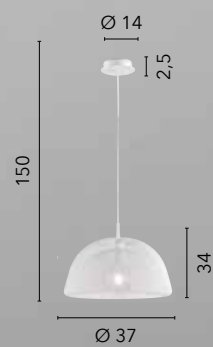

/ Collection available in two shapes characterized by soft geometric lines with internal structure wrapped by a white metal mesh.

I-HAREM-S37
8031440356244
1xE27

I-HAREM-S40
8031440356275
1xE27

OPIUM

/ Collezione in metallo nero impreziosito da applicazioni in vetro trasparente disposte sulla fascia centrale della struttura.