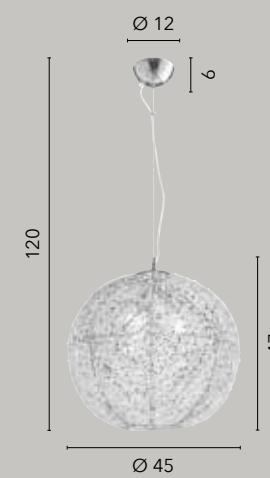

I-CONCERT/S5
8031432771192
5xE27

I-CONCERT/AP
8031432741195
1xE27

I-CONCERT/L
8031432751194
1xE27

I-CONCERT/LM
8031436861233
1xG9

ASTRA

/ Collezione progettata in alluminio cromato costellato da cristalli K9 che formano un insieme armonioso ed elegante.
/ Collection designed in chromed aluminum studded with K9 crystals that form a harmonious and elegant.