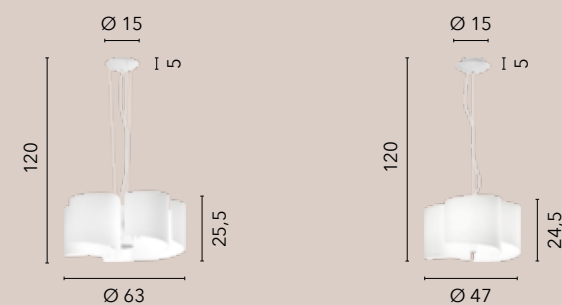

I-CHAPLIN-AP NER
8031414874507

I-CHAPLIN-AP ORO
8031414874514

1x G9 LED

IMAGINE

/ Collezione in vetro curvo bianco dal tocco estetico raffinato con struttura bianca in alluminio.

/ Collection in white curved glass with refined aesthetic touch in white aluminum structure.