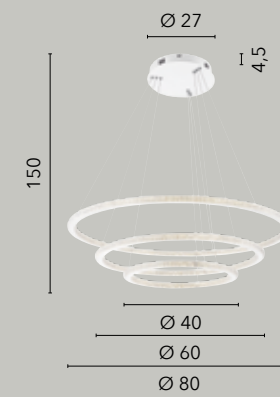

LED 36W
2880 lm
4000K

LED-IKON-PT CR
8031440363068

LED 36W
2880 lm
4000K

BRYANT

/ Collezione dal raffinato design in alluminio bianco impreziosita dall'acrilico diamantato che avvolge il diffusore.

/ Collection in refined design with white aluminum enriched and diamond acrylic that wraps around the diffuser.