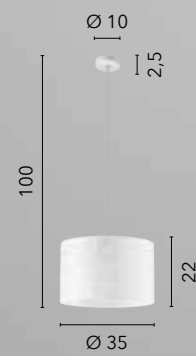

BATIK

/ Collezione in acciaio caratterizzata da decori realizzati con procedimento taglio laser.

/ Steel collection characterized by decorations made with laser cutting process.

I-BATIK/S35
8031437411246
1xE27