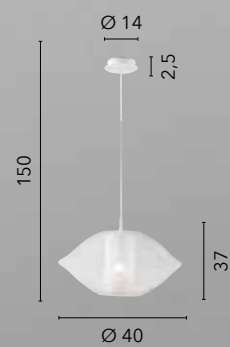

/ Collection available in two shapes characterized by soft geometric lines with internal structure wrapped by a white metal mesh.

I-HAREM-S37
8031440356244
1xE27

I-HAREM-S40
8031440356275
1xE27

OPIUM

/ Collezione in metallo nero impreziosito da applicazioni in vetro trasparente disposte sulla fascia centrale della struttura.