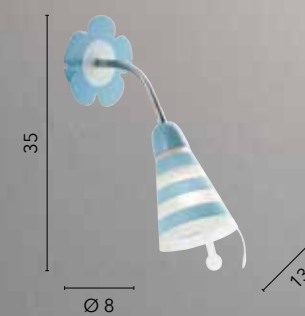

K-FATINA/AP BLU
8031427851144

K-FATINA/AP ARANCIO
8031427841145

1xE14