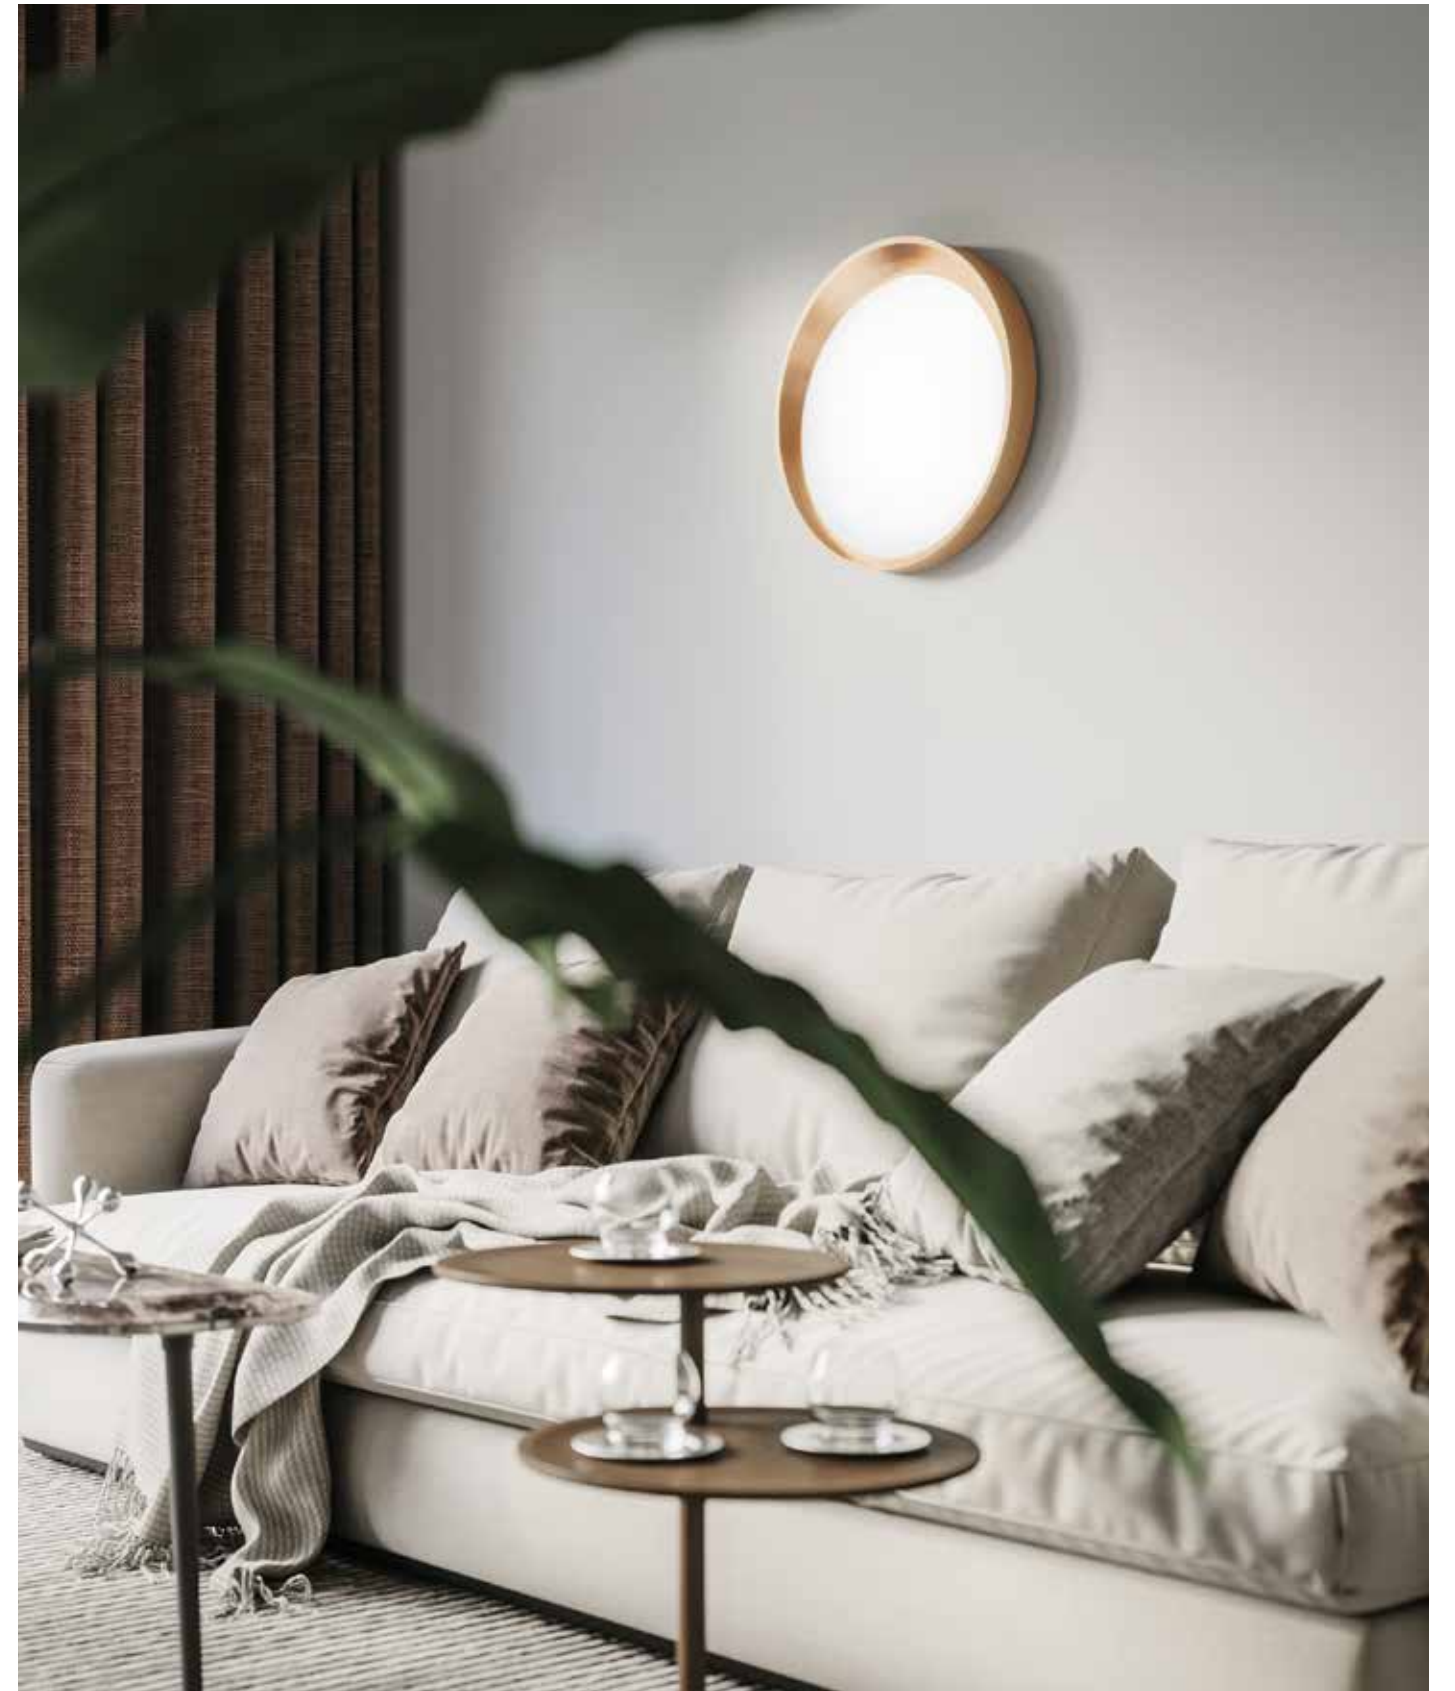

I-ROSWELL-PL50 SIL
8031414874743

I-ROSWELL-PL50 ORO
8031414874736

LED 36W
2000 lm
3000K 4000K 6000K ● ● ●

LIFE

/ Plafoniera realizzata con struttura in metallo bianco con decorazioni concentriche e diffusore in acrilico satinato.