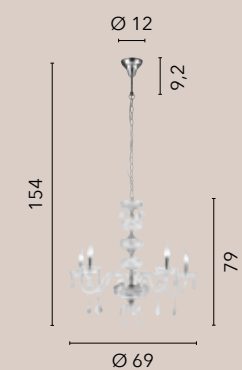

I-INCANTO/5
8031440364010
5xE14