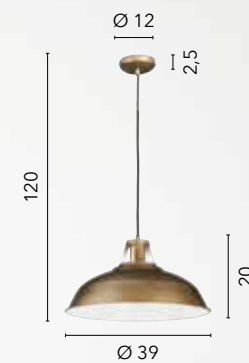

BOGOTÀ

/ Collezione in metallo verde rame con cavo in tessuto nero adatta a diversi tipi di interni.

/ Collection in copper green metal with black fabric cable suitable for different types of interiors.

I-BOGOTA/S1
8031440311601

1xE27