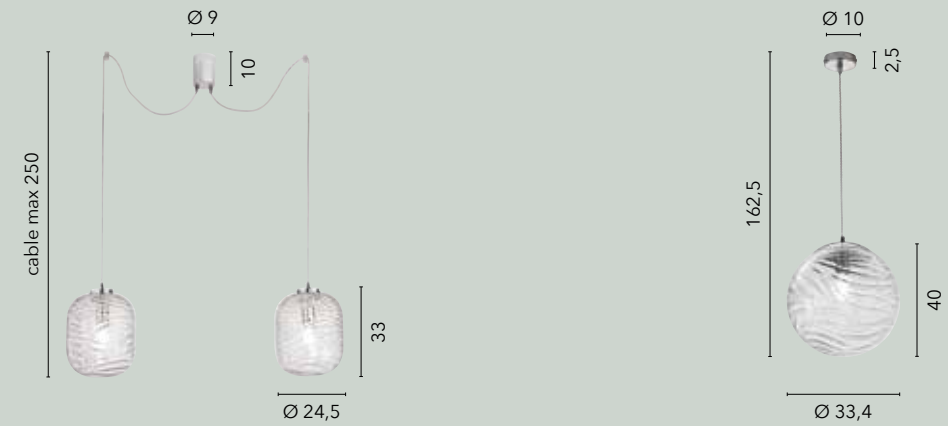

- **I-NEREIDE-C-S2 TR**
  8031414874361
  2xE27 LED
- **I-NEREIDE-G-S1 TR**
  8031414874378
  1xE27 LED

- **I-NEREIDE-E-S1 CH**
  8031414874385
  1xE27 LED

- **I-NEREIDE-C-S1 BLU**
  8031414873500
  1xE27 LED