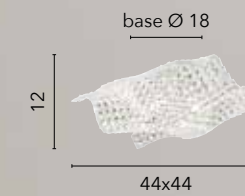

I-RUMBA-H2O/PL44
8031435891231

9xG9