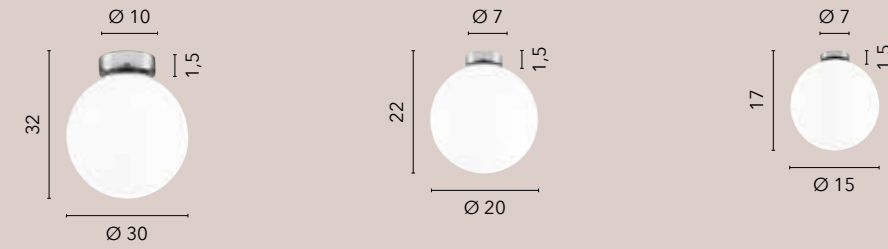

I-LAMPD/PL30 BCO
8031414875641
1xE27 LED

I-LAMPD/PL20 BCO
8031414875634
1xE14 LED

I-LAMPD/PL15 BCO
8031414875627
1xG9 LED