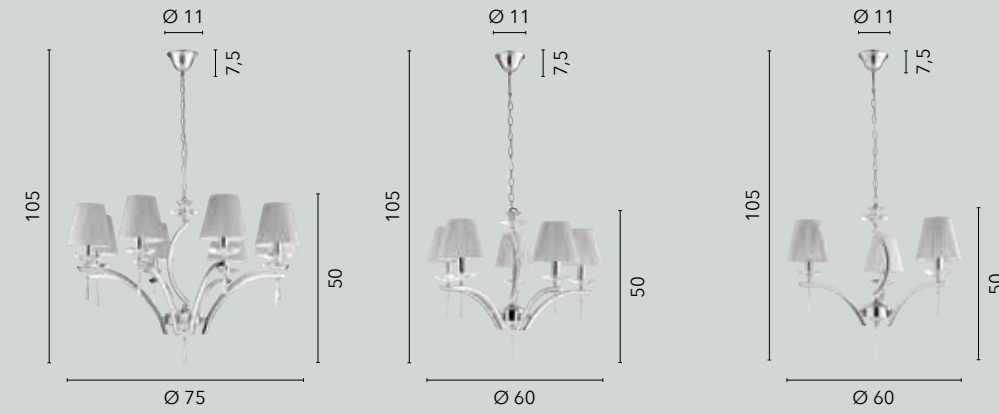

I-ORCHESTRA/8
8031423791109
8xE14

I-ORCHESTRA/5
8031423781100
5xE14

I-ORCHESTRA/3
8031423811104
3xE14