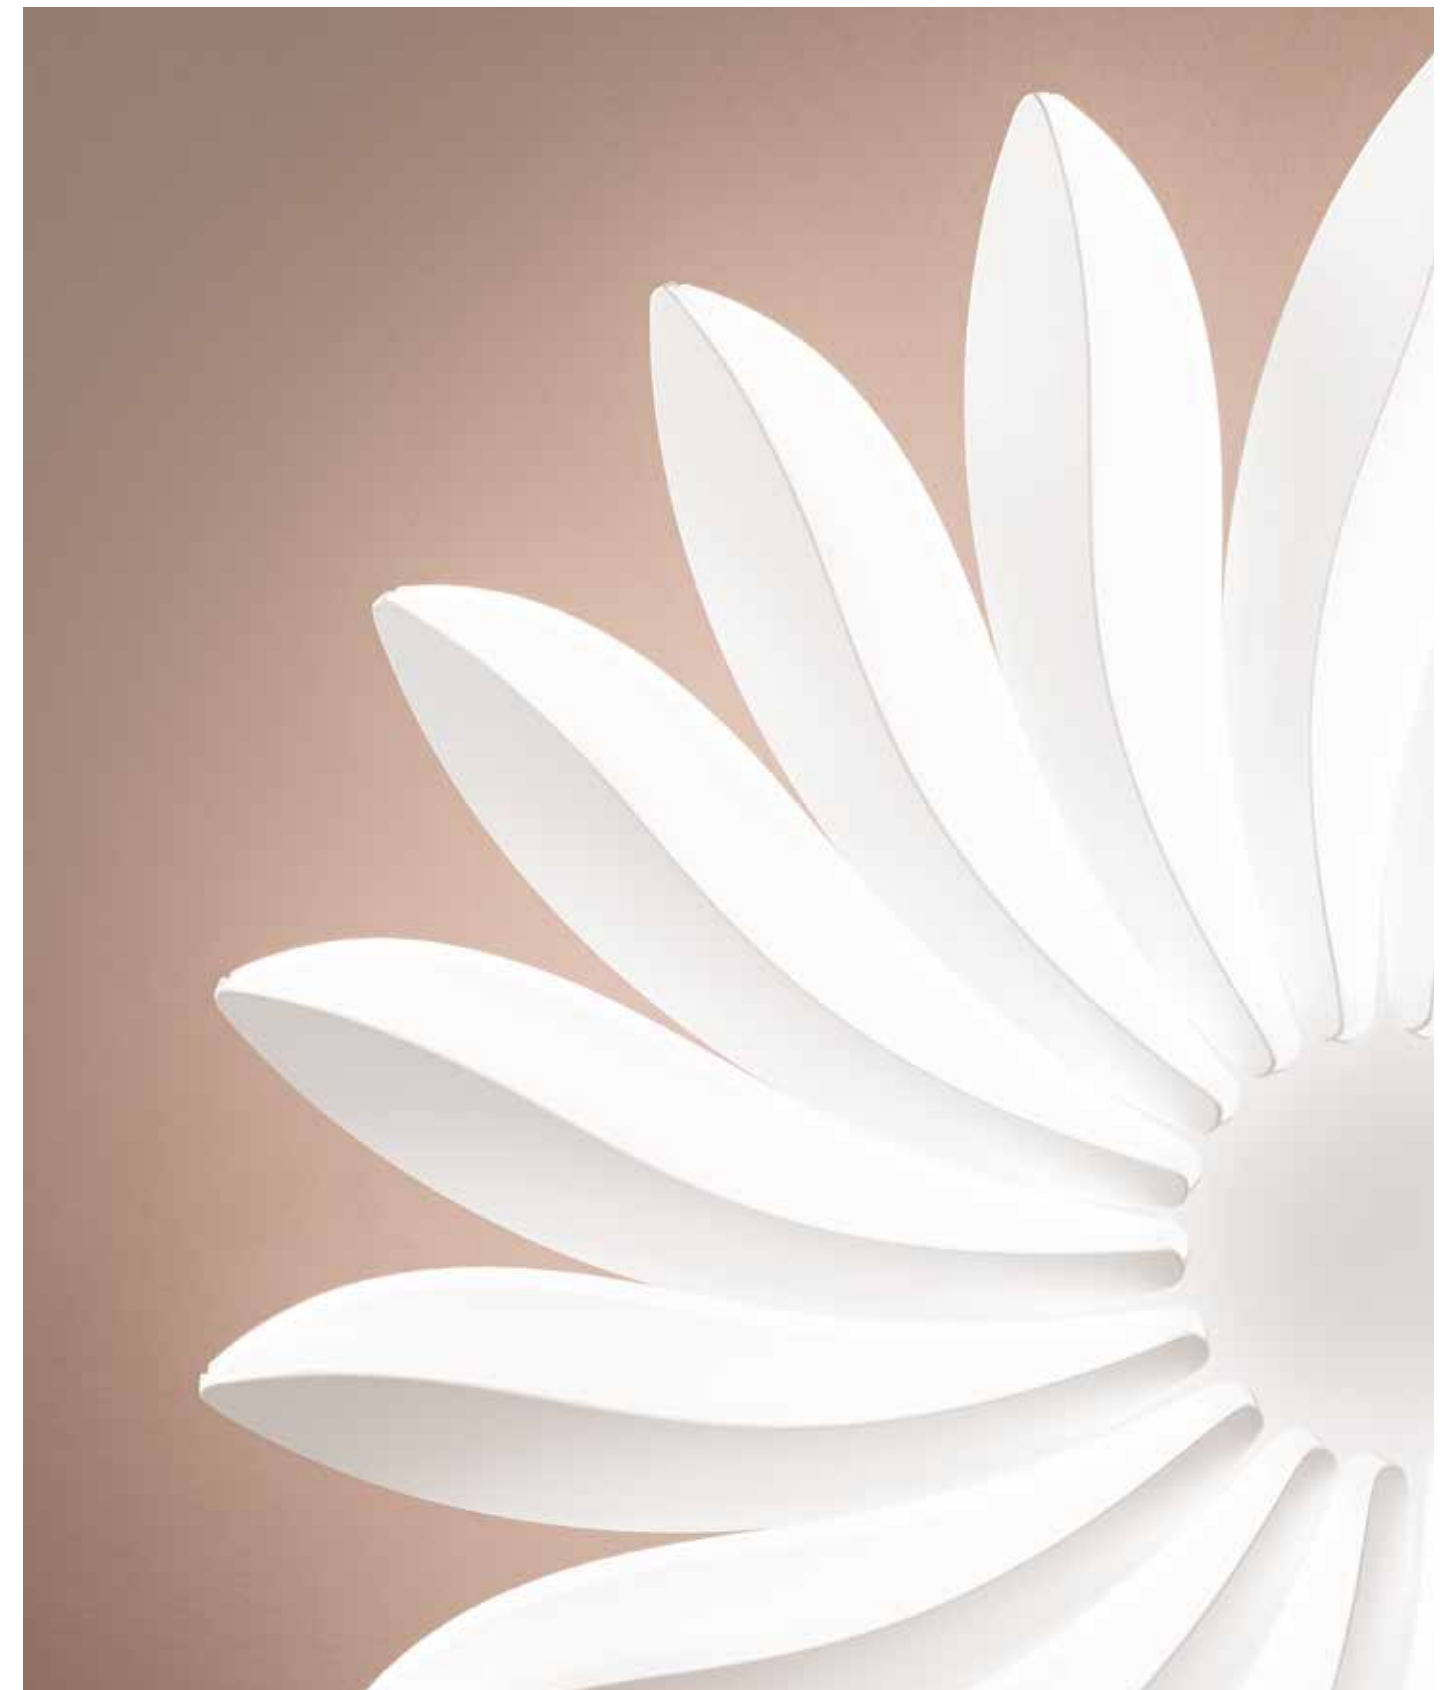

SUNRISE

/ Plafoniera con struttura in alluminio a forma di petali in bianco con diffusori in acrilico bianco satinato.

/ Ceiling lamp with white petal-shaped aluminum structures with satin white acrylic diffusers.

LED-SUNRISE-PL72
8031414869169

LED 135W
9200 lm
4000K

LED-SUNRISE-PL62
8031414869152

LED 100W
11700 lm
4000K