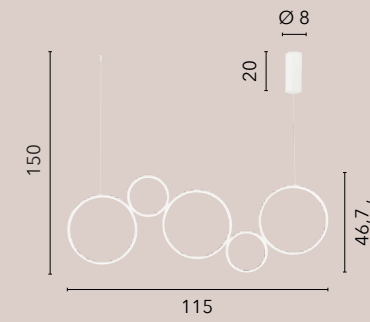

FREDY

/ Collezione realizzata con struttura in alluminio bianco goffrato con diffusore in silicone.

/ Collection made with structure in white aluminum embossed with silicone diffuser.

LED-FREDY-S5
8031414884858
LED 60W
8000 lm
3000K 4000K 6500K