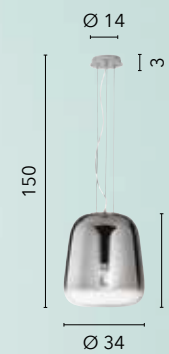

I-SMOKE-S35
8031414863730
1xE27 LED