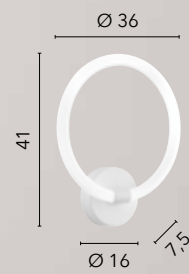

HALO

/ Collezione realizzato con cerchi diffusori in acrilico e struttura in metallo bianco goffrato.
/ Collection in white metal structure frame and opal diffuser with spherical acrylic shapes.