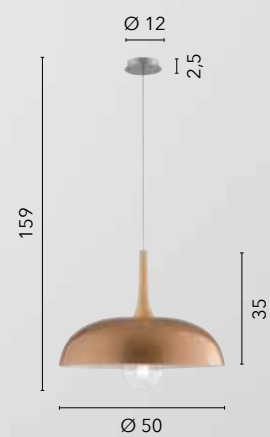

LIVINGSTON

/ Sospensione in metallo con il fusto in legno naturale e diffusore impreziosito dalla delicatezza dell'oro rosa.

/ Metal suspension with natural wood frame and diffuser embellished by the delicacy of pink gold.

I-LIVINGSTON-S50
8031440365246
1xE27

I-LIVINGSTON-S22
8031440365253
1xE27