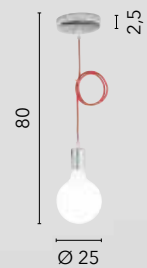

IDEA

/ Pendel con finitura cromo e cavi in tessuto disponibili nei colori: blu, rosso, giallo, bianco e nero.
/ Pendel with chrome finish and fabric cables available in the colors: blue, red, yellow, white and black.

- **MT3201902**
  8031435661223
- **MT3201900**
  8031439861261
- **MT3201903**
  8031435671222
- **MT3201904**
  8031435641225
  1xE27

SPRIZ

/ Collezione in alluminio silver con portalampade a griglia.
/ Collection in silver aluminum with grid lamp holder.