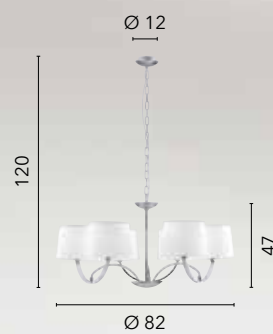

/ Collection in chromed metal with minimal design
 embellished with white fabric lampshades.

I-ASTORIA-6
 8031414869886
 6xE27

I-ASTORIA-AP
 8031414869909
 1xE27

I-ASTORIA-L2
 8031414869923
 2xE27

I-ASTORIA-L1
 8031414869916
 1xE27