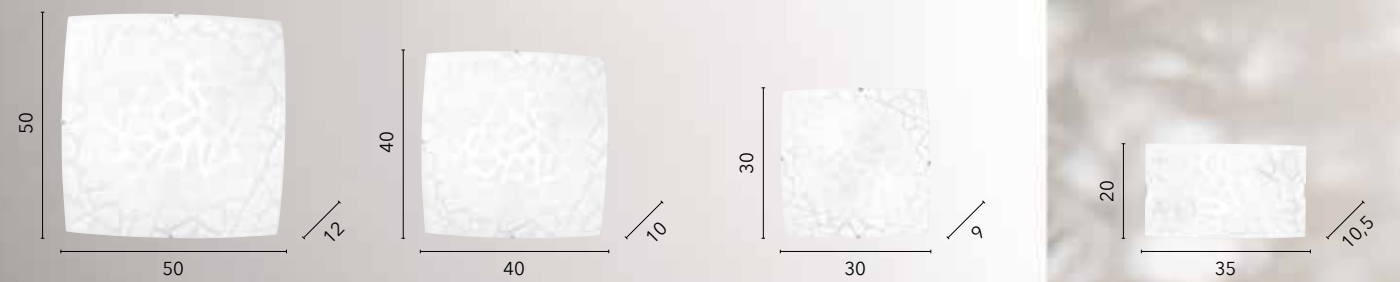

I-ISLAND-PL50
8031414894833
4xE27

I-ISLAND-PL40
8031414894826
3xE27

I-ISLAND-PL30
8031414894819
2xE27

I-ISLAND-AP3520
8031414894840
2xE27