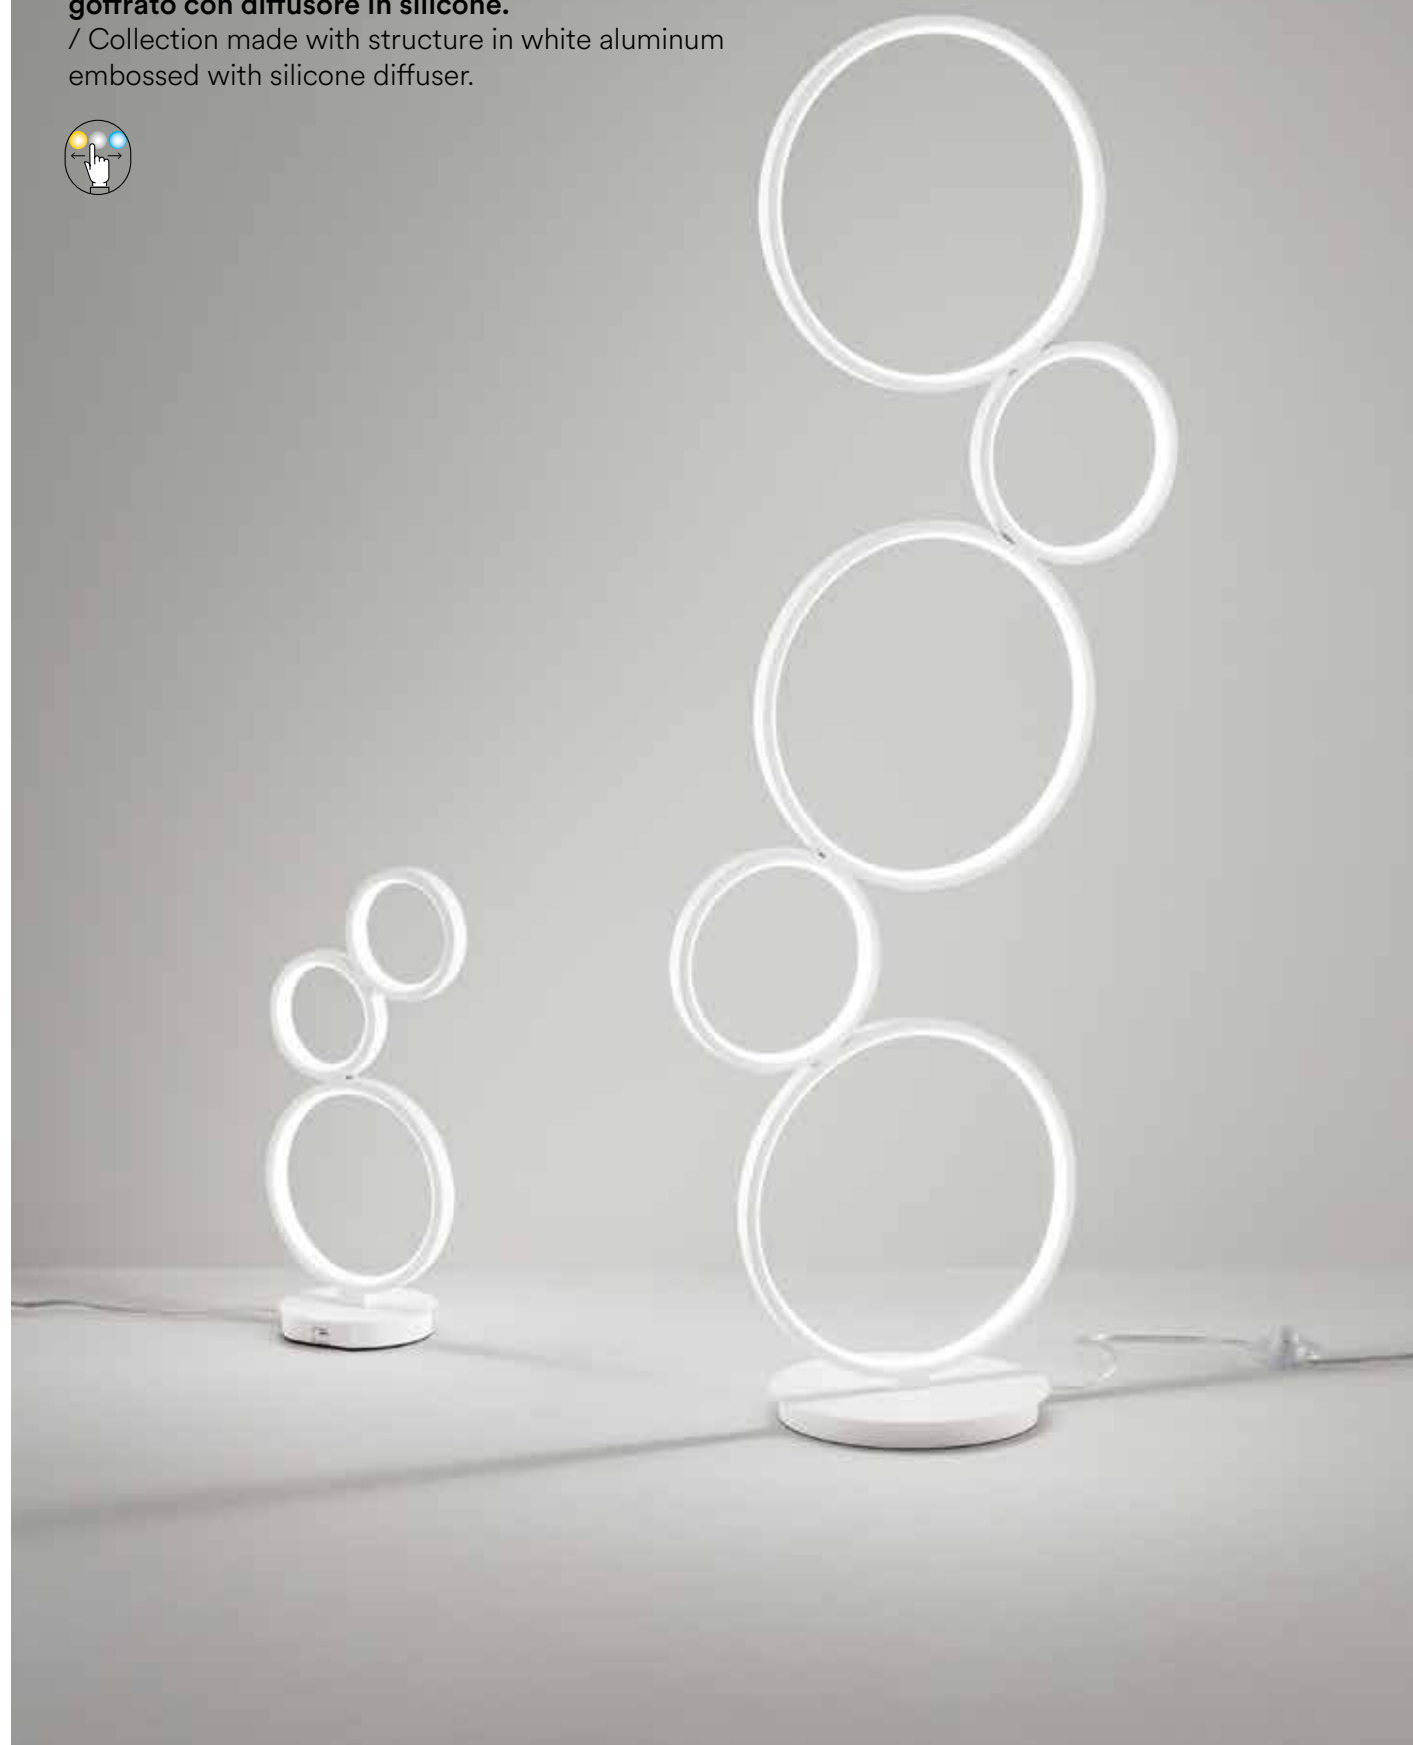

FREDY

/ Collezione realizzata con struttura in alluminio bianco goffrato con diffusore in silicone.

/ Collection made with structure in white aluminum embossed with silicone diffuser.

LED-FREDY-S5
8031414884858
LED 60W
8000 lm
3000K 4000K 6500K