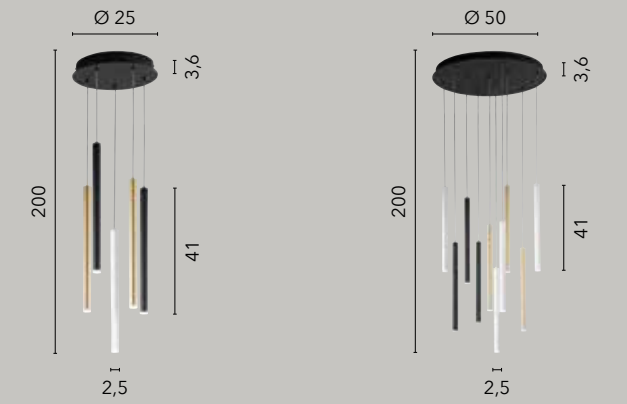

LED-PYPE-S5-MULT 8031414896677 LED 35W 2350 lm 3000 4000 6500K	LED-PYPE-S10-MULT 8031414896707 50W 4700 lm 3000 4000 6500K