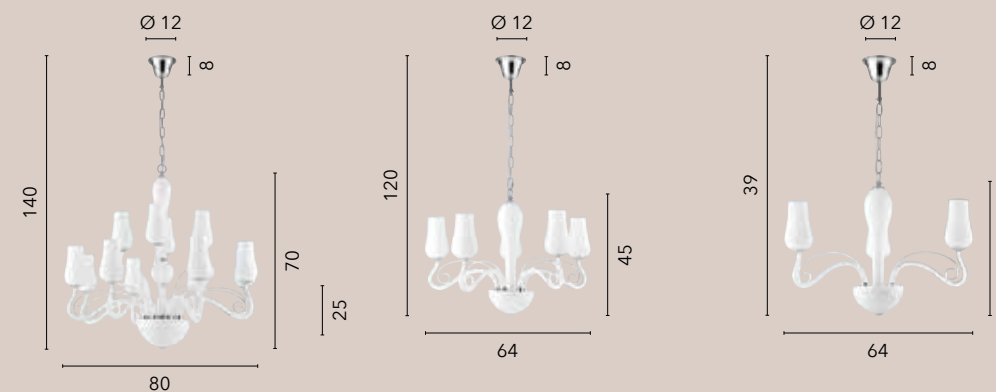

- **I-ANGEL/12**
  8031429861165
  12xE14
- **I-ANGEL/5**
  8031429871164
  5xE14
- **I-ANGEL/3**
  8031429841167
  3xE14