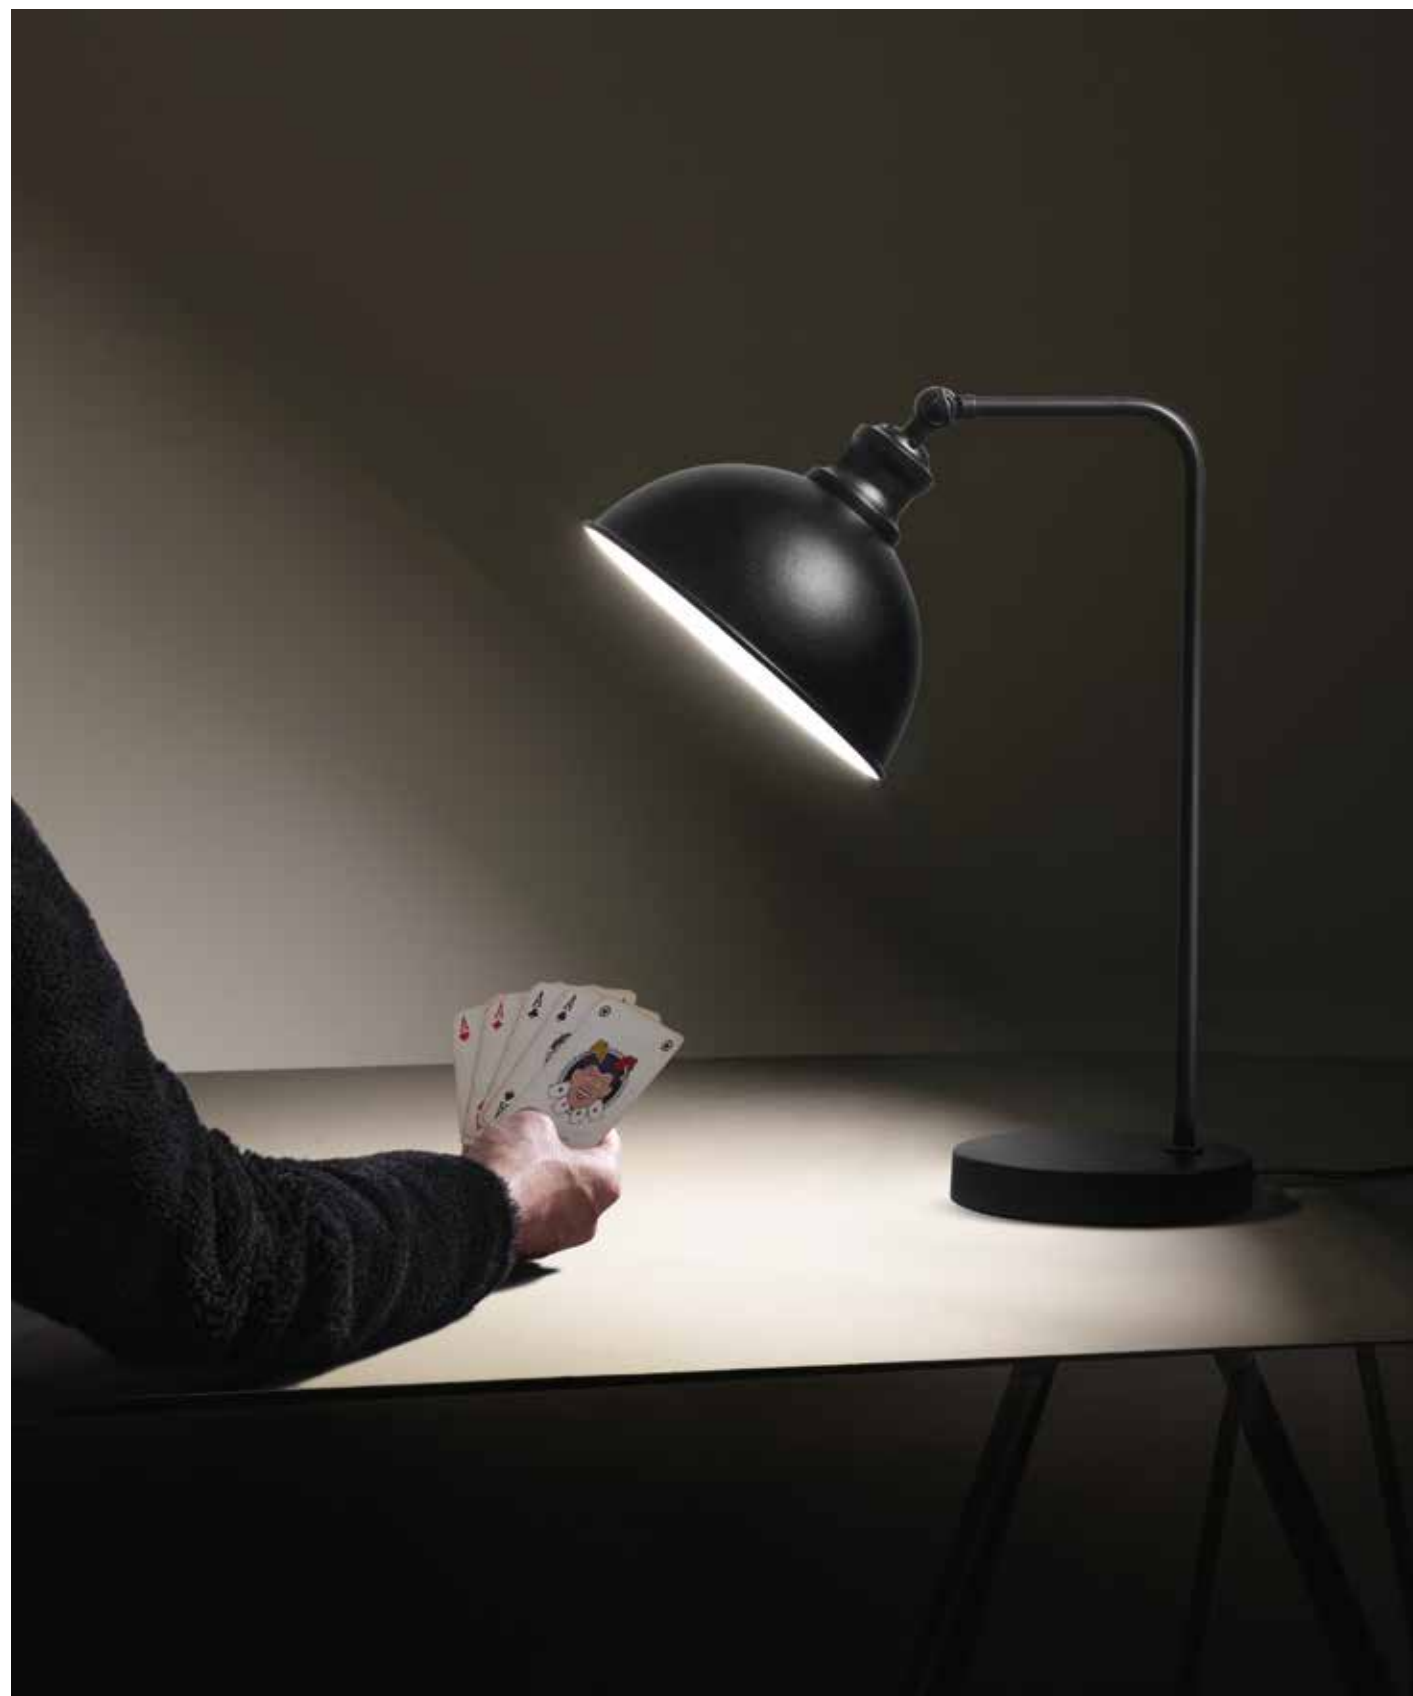

I-AMARCORD-L1
8031440360494

I-AMARCORD-L1 ZN
8031414871759
1xE27

I-AMARCORD-PT3
8031414871995

I-AMARCORD-PT3 ZN
8031414871988
3xE27

CHARLESTON

/ Collezione disponibile in metallo nero opaco con diffusore interno bianco lucido.
/ Collection in matt black metal with glossy white internal diffuser.