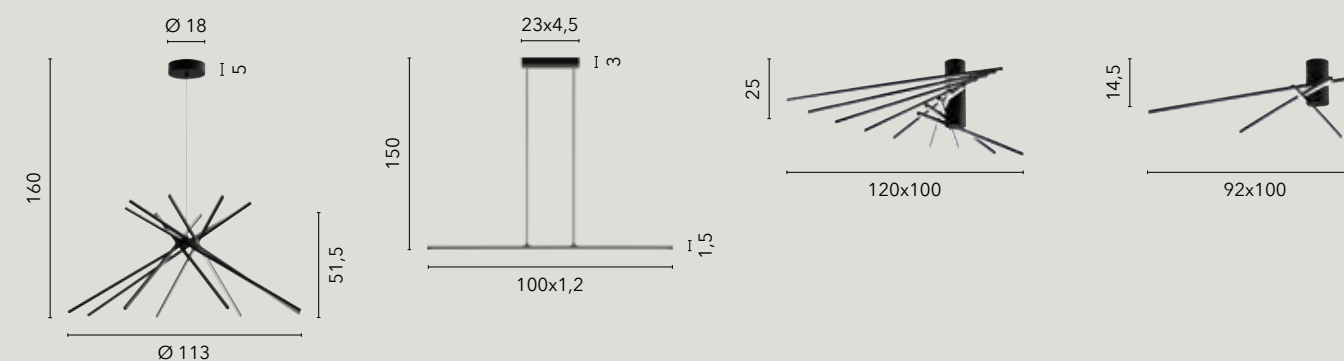

LED-SHANGHAI-S8C NERO 8031414877461	LED-SHANGHAI-S1C NERO 8031414877454	LED-SHANGHAI-PL9C NERO 8031414877416	LED-SHANGHAI-PL3C NERO 8031414877393
	LED-SHANGHAI-S8C BCO 8031414877478 LED 56W 6560 lm 3000K ●	LED-SHANGHAI-S1C BCO 8031414877447 LED 29W 3250 lm 3000K ●	LED-SHANGHAI-PL9C BCO 8031414877409 LED 66W 9450 lm 3000K ●	LED-SHANGHAI-PL3C BCO 8031414877386 LED 27W 3750 lm 3000K ●
	LED-SHANGHAI-S8 NERO 8031440361293	LED-SHANGHAI-S1 NERO 8031414877133	LED-SHANGHAI-PL9 NERO 8031414877119	LED-SHANGHAI-PL3 NERO 8031414877096
	LED-SHANGHAI-S8 BCO 8031440361286 LED 56W 6560 lm 3000K ●	LED-SHANGHAI-S1 BCO 8031414877126 LED 29W 3250 lm 4000K ●	LED-SHANGHAI-PL9 BCO 8031414877102 LED 66W 9450 lm 4000K ●	LED-SHANGHAI-PL3 BCO 8031414877089 LED 27W 3750 lm 4000K ●