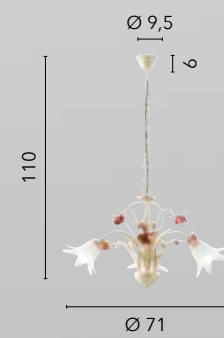

ROSE/5
8031414083398
5xE14

ROSE/3
8031414083381
3xE14

ROSE/PL2
8031414083459
2xE14

ROSE/AP1
8031414083411
1xE14

ROSE/L1
8031414083435
1xE14

BYRON

/ Collezione in metallo decorato a mano
con diffusori in vetro tirato a mano.