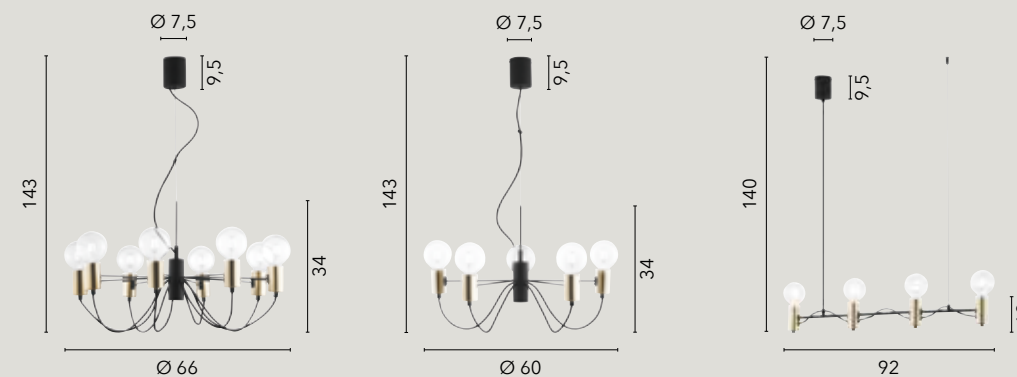

I-AXON-S8
8031414862108
8xE27

I-AXON-S5
8031414863174
5xE27

I-AXON-S4
8031414863181
5xE27