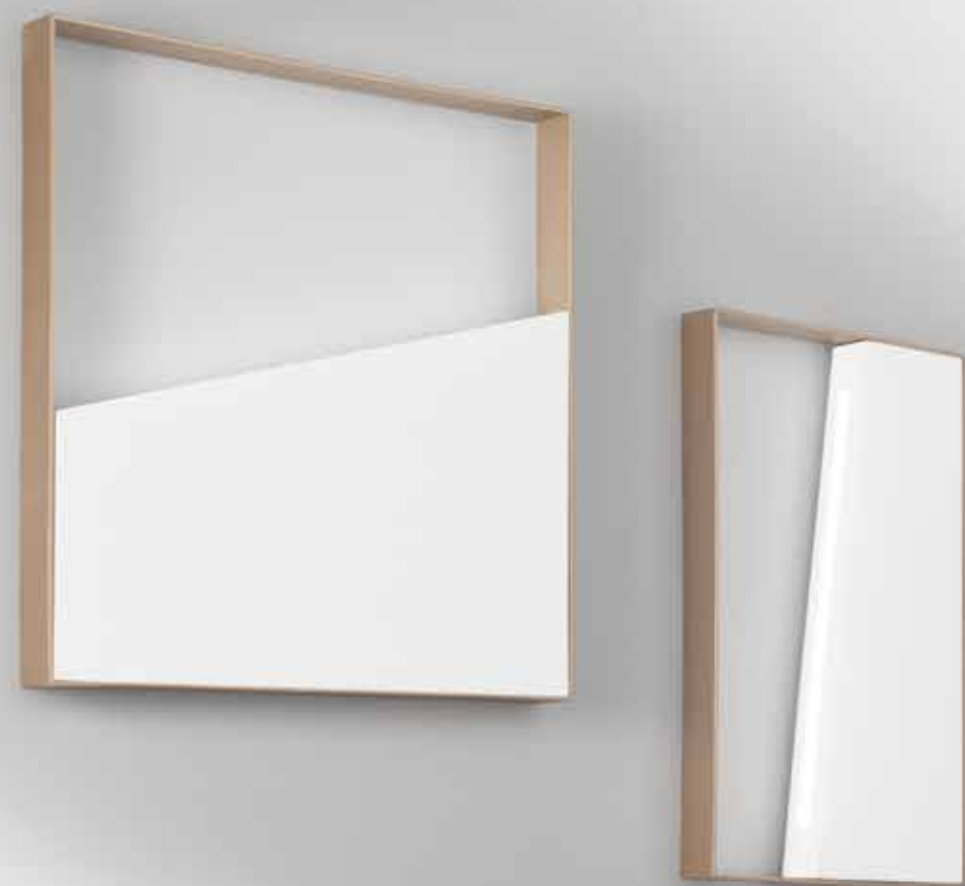

ALBA

/ Lampada da parete con struttura in metallo, disponibile nella versione bianca ed oro in tre configurazioni diverse che creano un effetto scenografico sulla superficie di installazione.

/ Wall lamp with metal structure available in white and gold in three different configurations that create a spectacular effect on the installation surface.

LED 10W
1200 lm
3000K 4000K 6500K ●●●

LED 10W
1200 lm
3000K 4000K 6500K ●●●

LED 7W
920 lm
3000K 4000K 6500K ●●●