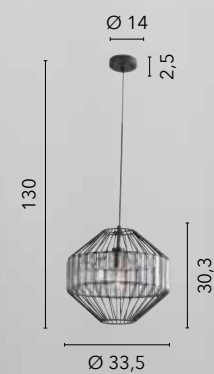

I-OPIUM-S1 C
8031440363198
1xE27