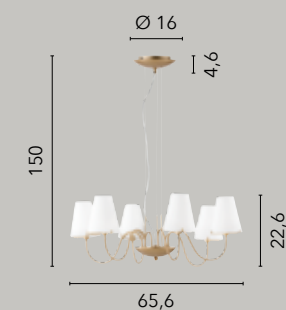

I-HERA-L2
8031414863259
2xG9 LED

CANTO

/ Collezione in metallo oro con diffusori
in vetro in pasta bianco.
/ Gold metal collection with glass diffusers
in white paste.

I-CANTO/12
8031414863310
12xG9

I-CANTO/6
8031414863303
6xG9