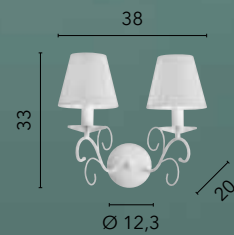

I-PERLA/AP2
8031440352406
2xE14