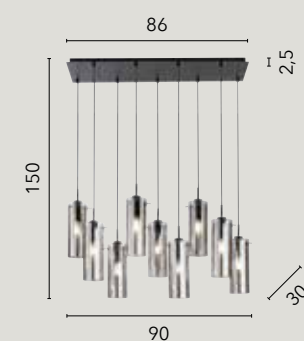

I-MAGIC-S9-ORO 8031414889372	I-MAGIC-SQ3-NER 8031414889303	I-MAGIC-S6-NER 8031414889341	I-MAGIC-S3-NER 8031414889327
	I-MAGIC-S9-NER 8031414889365 9xE27	I-MAGIC-SQ3-ORO 8031414889310 3xE27	I-MAGIC-S6-ORO 8031414889358 6xE27	I-MAGIC-S3-ORO 8031414889334 3xE27