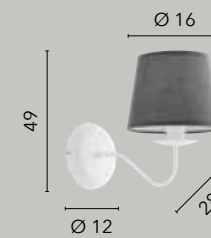

I-FAVOLA/AP1
8031440365260
1xE14