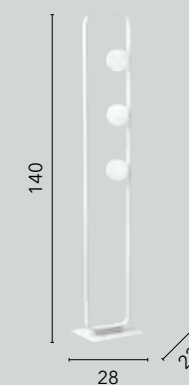

I-ROXY-PT3
8031414868766
3xG9 LED