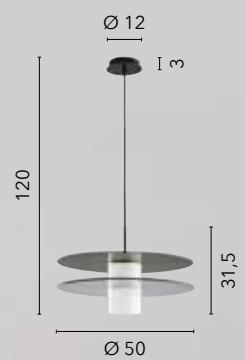

RECORD

/ Collezione con doppio disco dal design semplice ma d'effetto disponibile nelle versioni acciaio nero con vetro fumé o acciaio cromato con vetro trasparente. Diffusore in acrilico satinato.

/ Collection in double disc with a simple but effective design available in black steel with smoked glass or chromed steel with transparent glass. Diffuser in satin acrylic.

I-RECORD-S50 NER
8031414870356

I-RECORD-S16 NER
8031414869947

I-RECORD-S50 CR
8031414870363

I-RECORD-S16 CR
8031414869954

1xE27

1xE27