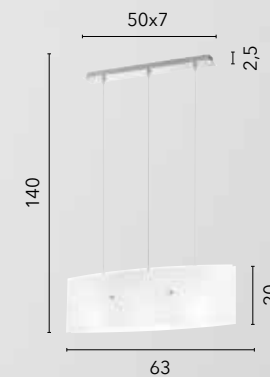

I-AMSTERDAM/S130
8031438491254
3xE27