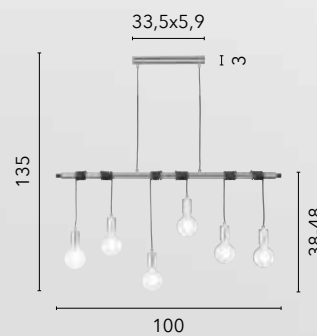

I-TWIGA-S2
8031414863754

2xE27

I-TWIGA-S1
8031414863747

1xE27

ADMIRAL

/ Collezione dalle linee versatili progettata in metallo cromo con cavi in tessuto nero.

/ Collection with versatile lines designed in chrome metal with black fabric cables.