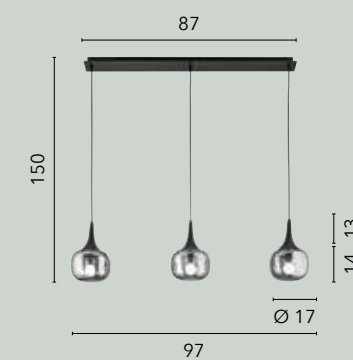

I-JAIPUR-S5-BCO
8031414889440

I-JAIPUR-S3-BCO
8031414889426

I-JAIPUR-SQ3-BCO
8031414889402

I-JAIPUR-S5-GR
8031414889457
2xE27 + 3xE14

I-JAIPUR-S3-GR
8031414889433
1xE27 + 2xE14

I-JAIPUR-SQ3-GR
8031414889419
3xE14