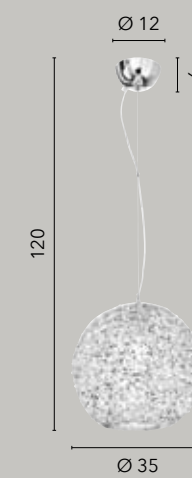

I-ASTRA/S35
8031432911208
1xE27