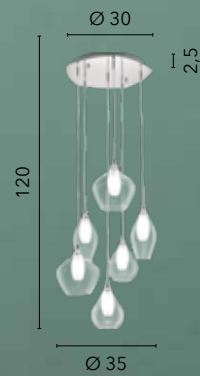

SKYLINE

/ Collezione in doppio vetro trasparente esterno e bianco satinato interno con struttura in metallo cromo dal design creativo accostando tra loro diverse dimensioni.

/ Collection in double external transparent glass and internal satin white with chrome metal structure with creative design combining different sizes.

I-SKYLINE/S6
8031440311908
6xG9 LED