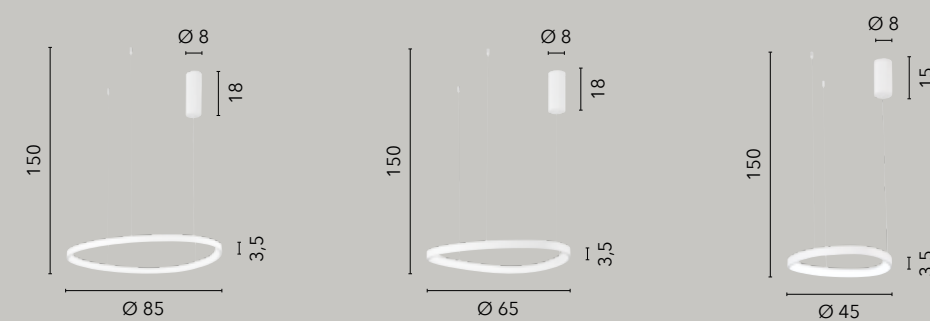

LED-KLAPTON-S85-NER
8031414896769

LED-KLAPTON-S65-NER
8031414896745

LED-KLAPTON-S45-NER
8031414896714

LED 80W
11440 lm
3000 4000 6500K ● ● ●

LED-KLAPTON-S65-BCO
8031414896738

LED 58W
8360 lm
3000 4000 6500K ● ● ●

LED-KLAPTON-S45-BCO
8031414896721

LED 40W
6160 lm
3000 4000 6500K ● ● ●

LED-KLAPTON-PL65-NER
8031414896806

LED-KLAPTON-PL45-NER
8031414896783

LED 80W
11440 lm
3000 4000 6500K ● ● ●

LED-KLAPTON-PL65-BCO
8031414896790

LED 58W
8360 lm
3000 4000 6500K ● ● ●

LED-KLAPTON-PL45-BCO
8031414896776

LED 40W
6160 lm
3000 4000 6500K ● ● ●