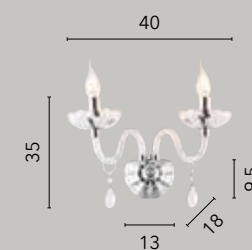

I-RIFLESSO/AP2
8031440362054