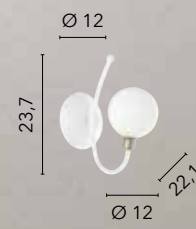

I-CANTO/AP1
8031414863327
1xG9

I-CANTO/L1
8031414863334
1xG9

I-CANTO/PT3
8031414863341
3xG9

AIDA

/ Collezione dal design distintivo e dalle estrose linee creative in metallo bianco e oro satinato con diffusori in vetro soffiato opale.
/ Collection with a distinctive design and creative lines in white metal and satin gold with opal blown glass diffusers.