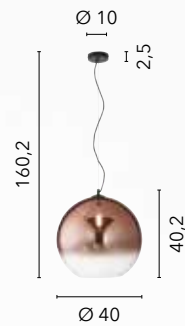

/ Glass suspension copper shaded decoration with black metal frame and black fabric cable.

I-MARTE-S40 RM
8031414874408
1xE27

I-MARTE-S35 RM
8031414874538
1xE27

I-MARTE-S25 RM
8031414874521
1xE27

SKYLINE

/ Collezione in doppio vetro trasparente esterno e bianco satinato interno con struttura in metallo cromo dal design creativo accostando tra loro diverse dimensioni.