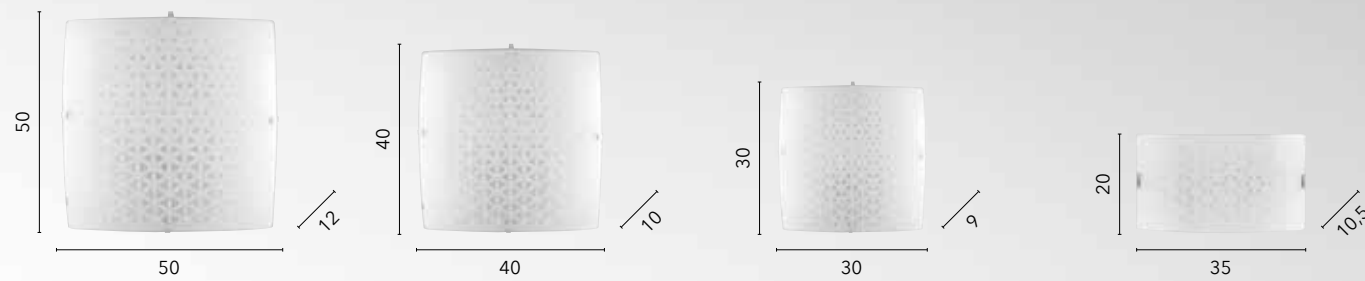

MAORI

/ Collezione realizzata in vetro bianco lucido con decori in graniglia e ganci cromo.

/ Collection made of glossy white glass with graniglia decorations and chrome hooks.

I-MAORI-PL50
8031414874903
4xE27

I-MAORI-PL40
8031414874897
3xE27

I-MAORI-PL30
8031414874880
2xE27

I-MAORI-AP3520
8031414874873
2xE27

VECTOR

/ Collezione realizzata in vetro bianco lucido con decori romboidali in grigio e ganci cromo.

/ Collection made of glossy white glass with gray rhomboidal decorations and chrome hooks.