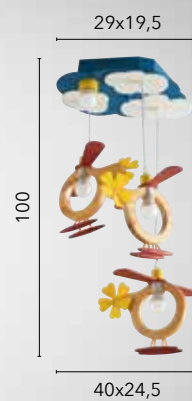

ELICHE

/ Sospensione in legno naturale con eliche e dettagli decorativi.
/ Natural wood suspension with propellers and decorative details.

K-ELICHE/S3
8031427761146
4xE14

COCCINELLE

/ Collezione realizzata in metallo con decorazioni a foglia e proiettore a coccinella.
/ Collection made of metal with leaf decorations and ladybug projector.