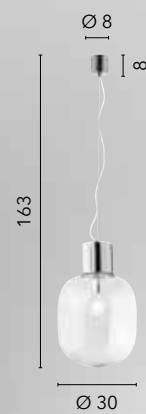

I-FELLINI-S30
8031440364119
1x E27 LED