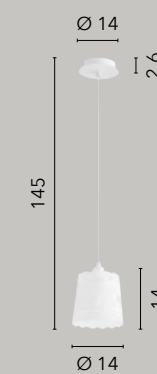

I-CLUNY-S14
8031440362870
1xE14