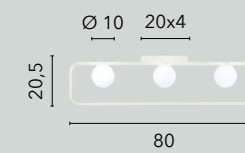

I-ROXY-S4
8031414868780
4xG9 LED

I-ROXY-PL3
8031414868803
3xG9 LED

I-ROXY-AP1
8031414868773
1xG9 LED