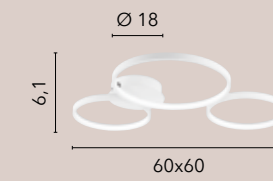

LED-FREDY-PL3
8031414884810
LED 40W
5200 lm
3000K 4000K 6500K