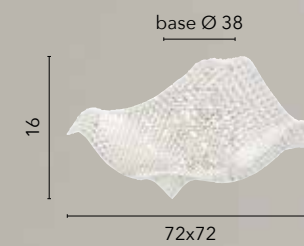

RUMBA

/ Collezione impreziosita da cristalli K9 trasparenti o ambra
ideale per rendere l'ambiente raffinato ed elegante.

/ Collection embellished with transparent or amber K9 crystals
ideal to make the setting refined and elegant.

I-RUMBA-H2O/PL72
8031435881232