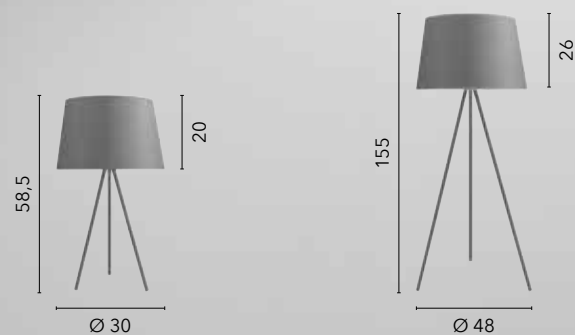

MARYLIN

/ Piantane realizzate in metallo con paralume in tessuto disponibile nei colori bianco, grigio e nero.

/ Floor lamp made of metal with fabric lampshade available in white, gray and black.