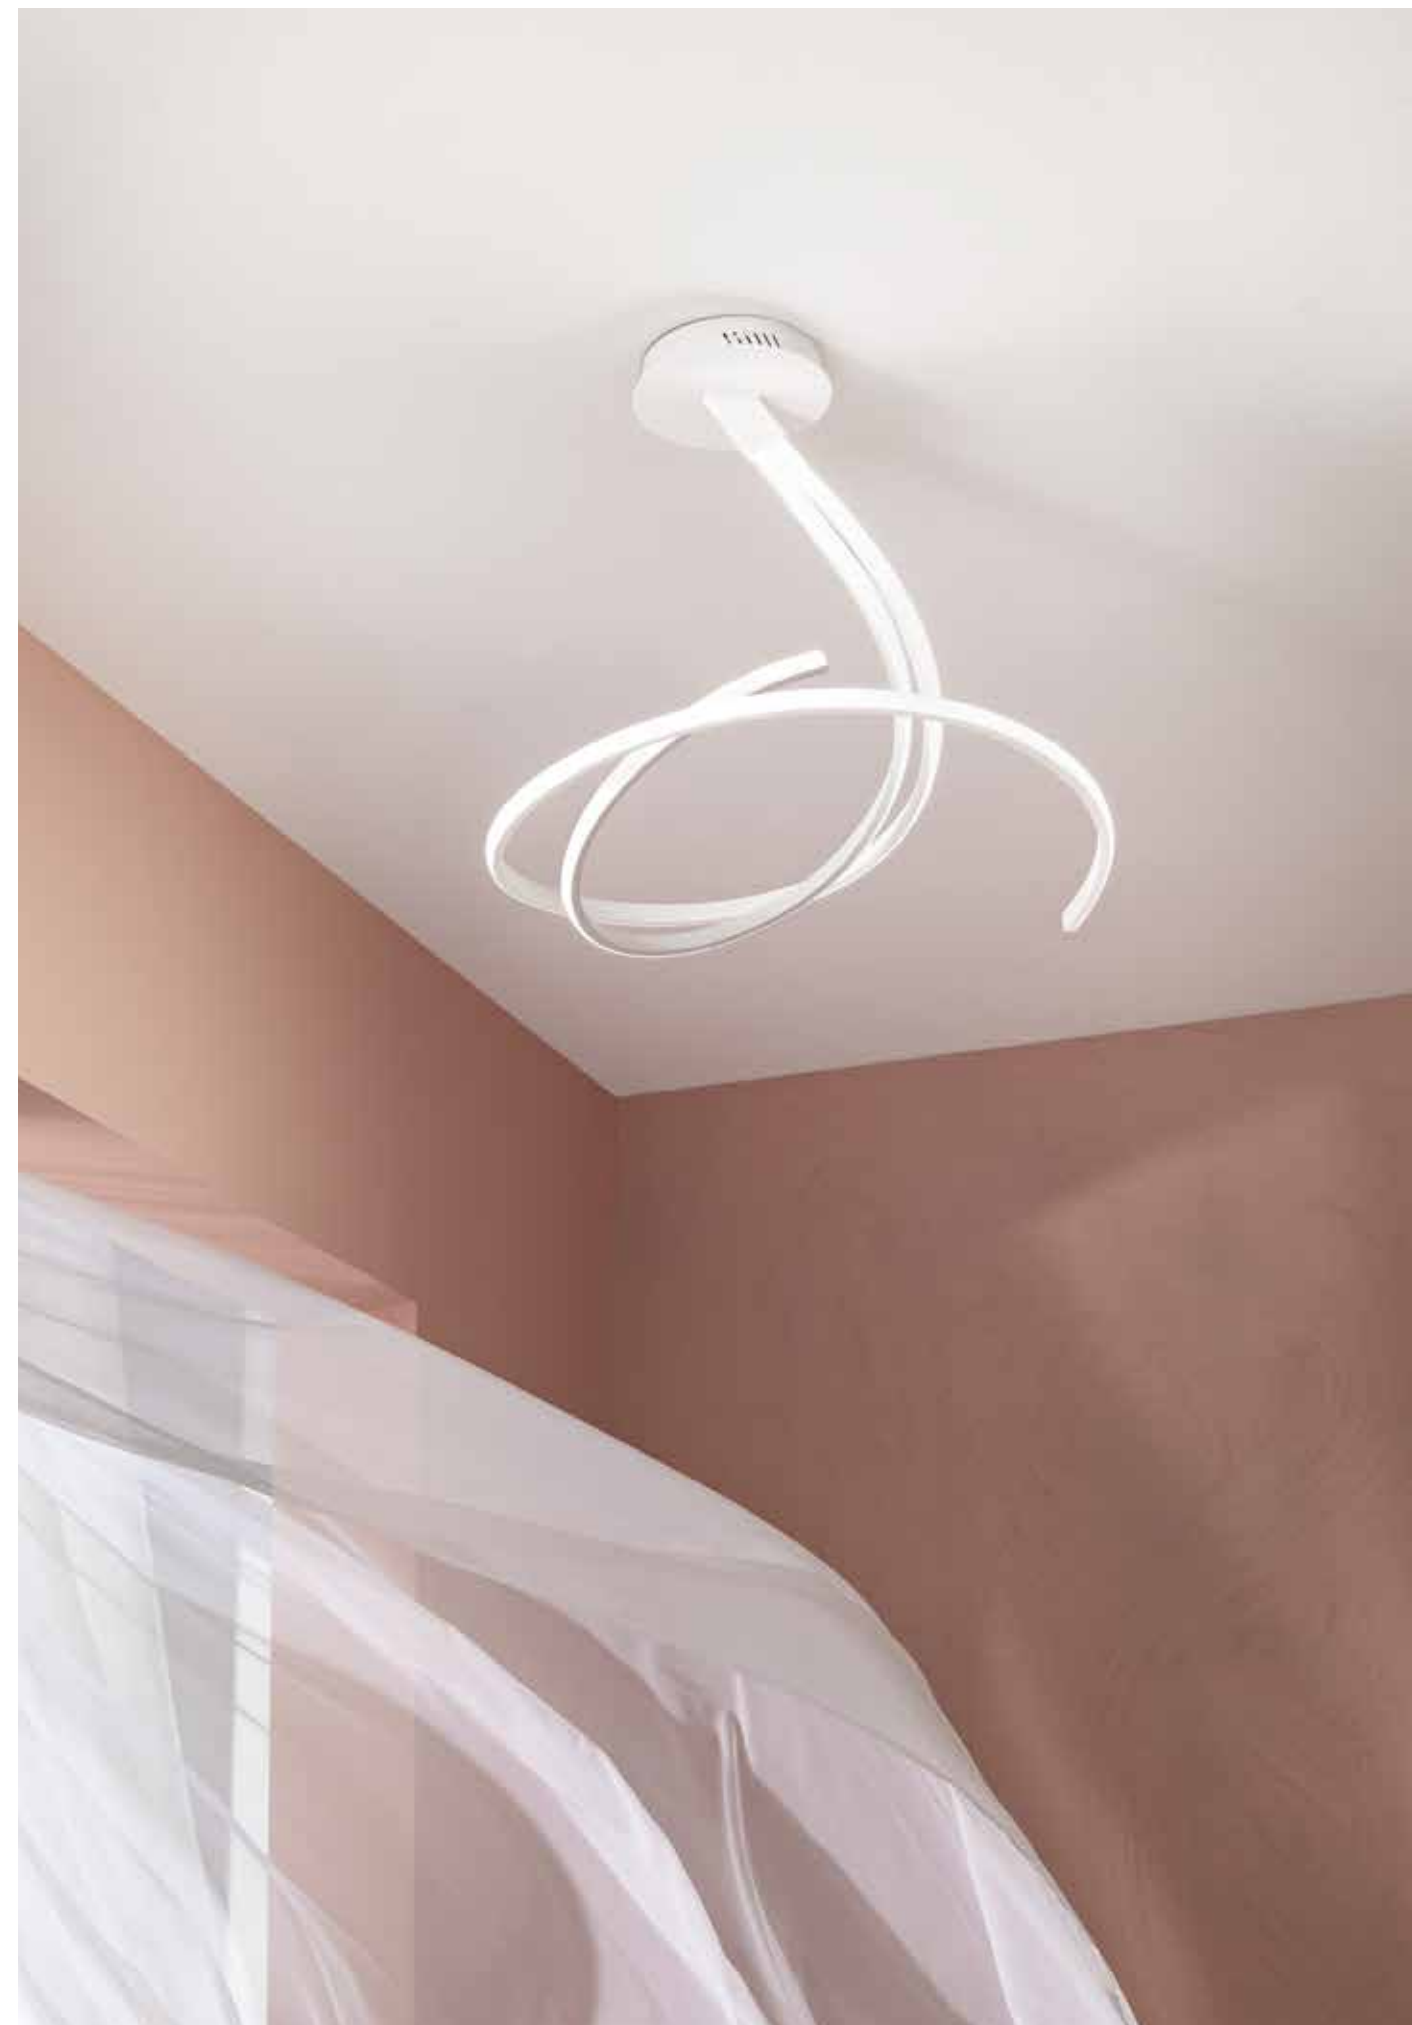

LED-KINETIC-S-ORO
8031414884988

LED-KINETIC-PL-ORO
8031414884957

LED 40W
5100 lm
3000K 4000K 6500K ●●●

LED 40W
5440 lm
3000K 4000K 6500K ●●●

COASTER

/ Collezione con struttura in alluminio ed elementi circolari a più livelli con diffusore in silicone.