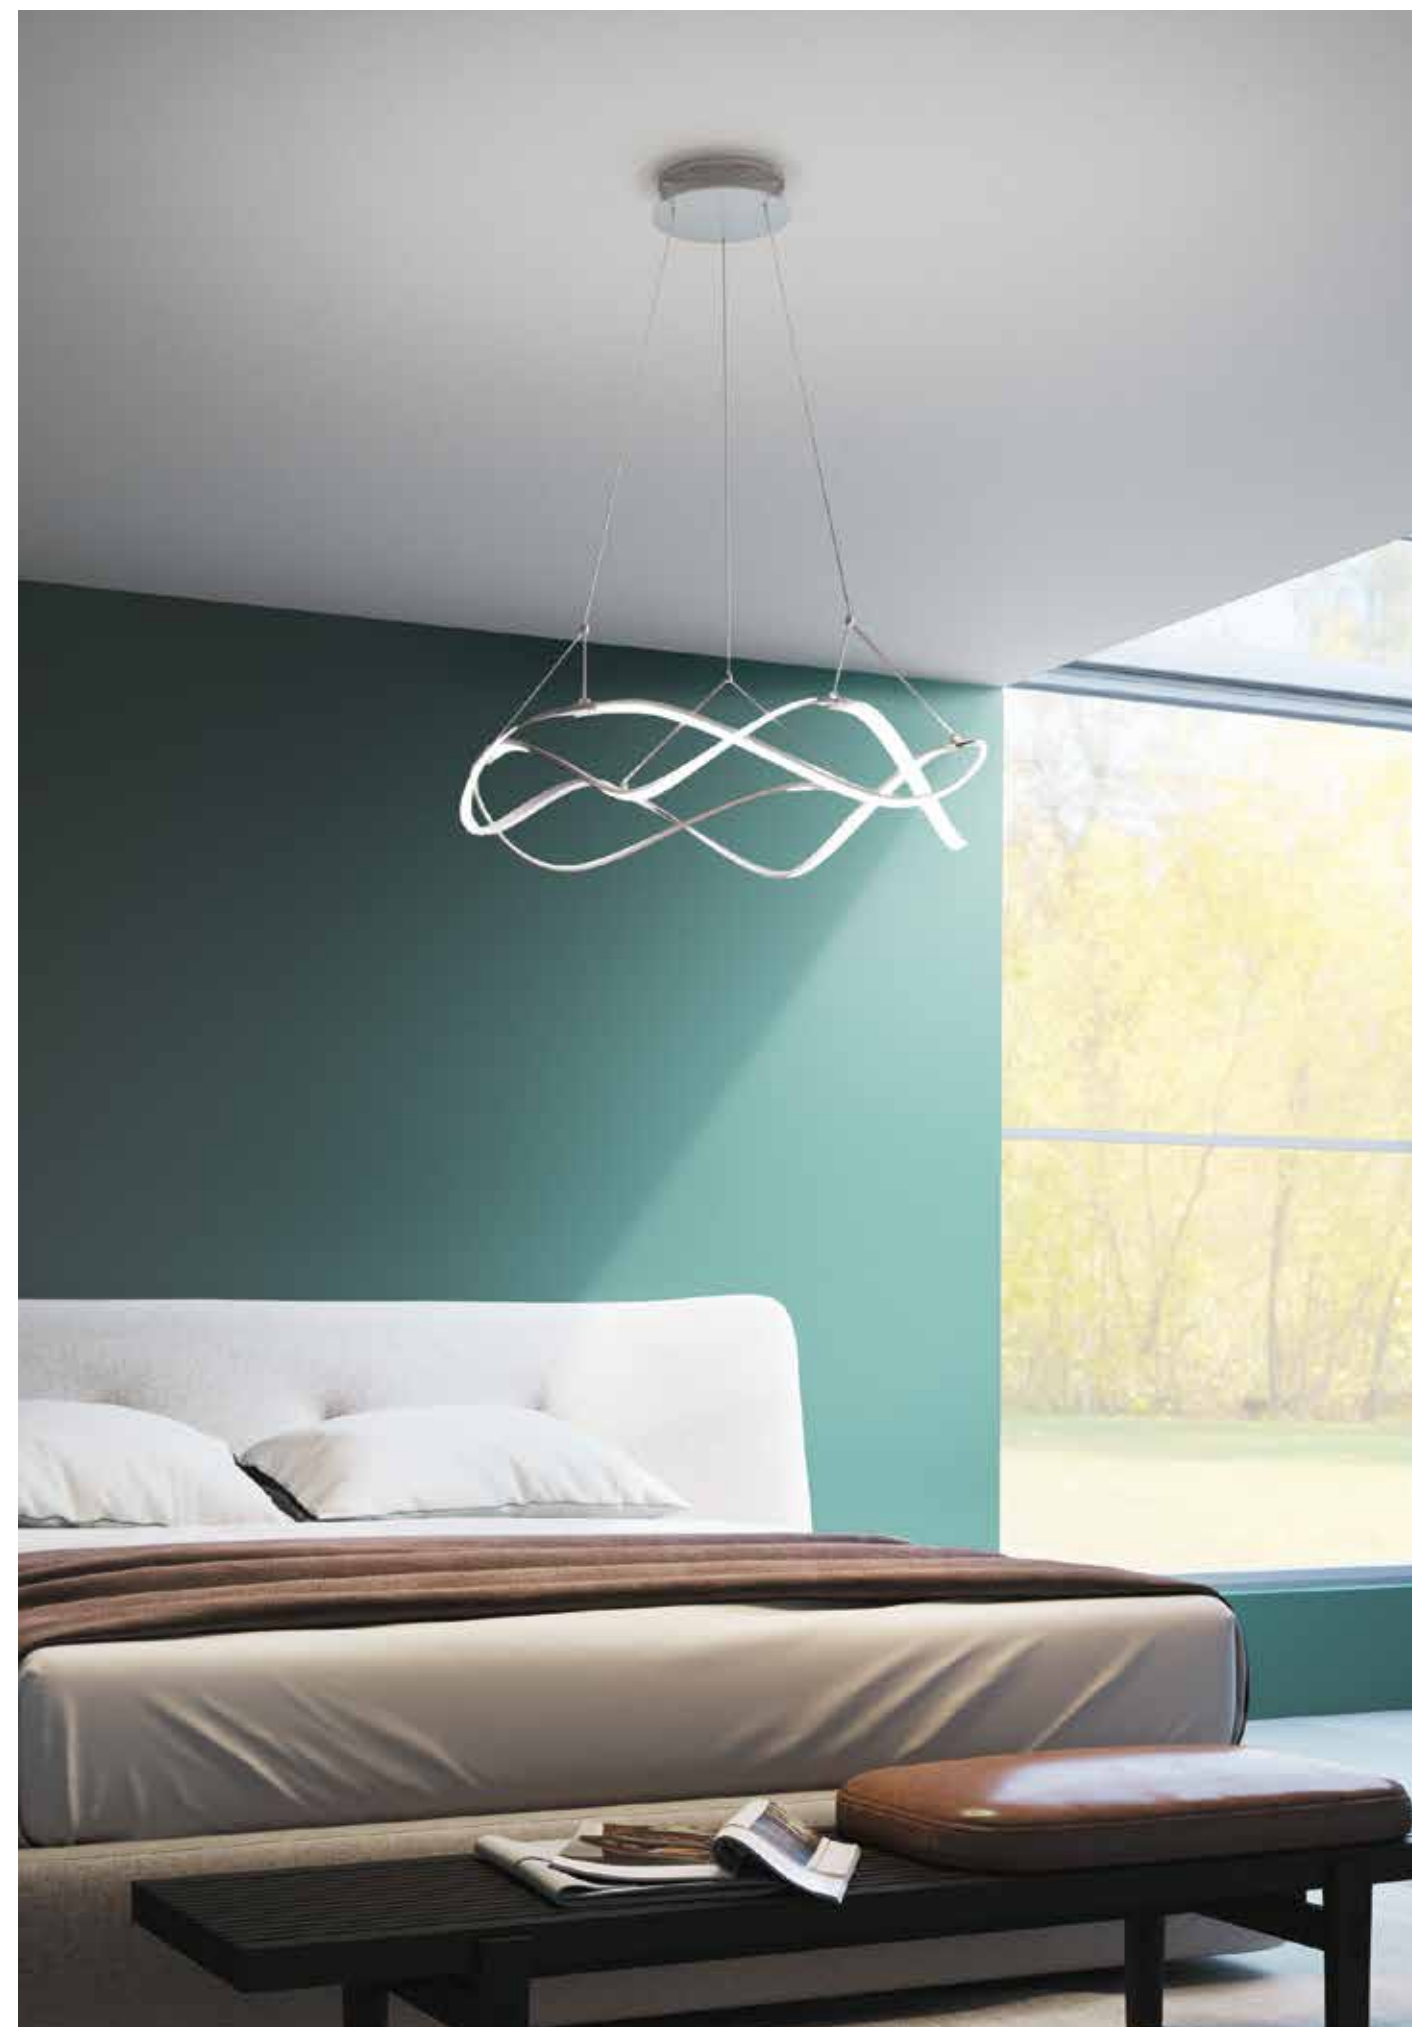

LED-FLIGHT-S78
8031414869077

LED 45W
5400 lm
4000K

LED-FLIGHT-PL55
8031414869084

LED 28,8W
3600 lm
4000K

CANDLE

/ Collezione in alluminio disponibile nella versione bronzo con diffusori in acrilico e luce biemissione. Disponibile anche con cavi in acciaio regolabili per giocare con le posizioni di ogni elemento.