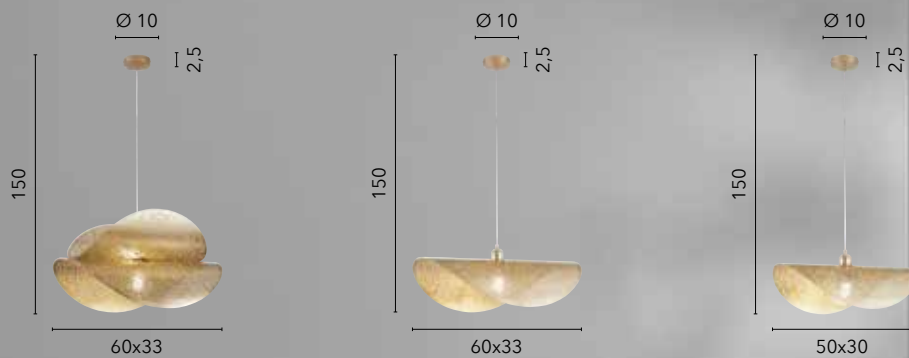

RHEI

/ Sospensioni caratterizzate dalla pura leggerezza del metallo forato e dalla forma curvata declinata nella versione singola o a doppie vele che si coniugano in una sintesi perfetta.

Disponibili nelle versioni bianco, oro satinato, nero ed oro.

/ Suspensions characterized by the pure lightness of the perforated metal and the curved shape declined in the single or double-sailed version that combine in a perfect synthesis. Available in white, satin gold, black and gold.

I-RHEI-DOT-S5060
8031414896059

I-RHEI-DOT-S60
8031414896035

I-RHEI-DOT-S50
8031414896042

I-RHEI-LEAF-S60
8031414896066

I-RHEI-LEAF-S50
8031414896073

I-RHEI-TARA-S60
8031414896097

I-RHEI-TARA-S50
8031414896103

1xE27

1xE27

1xE27