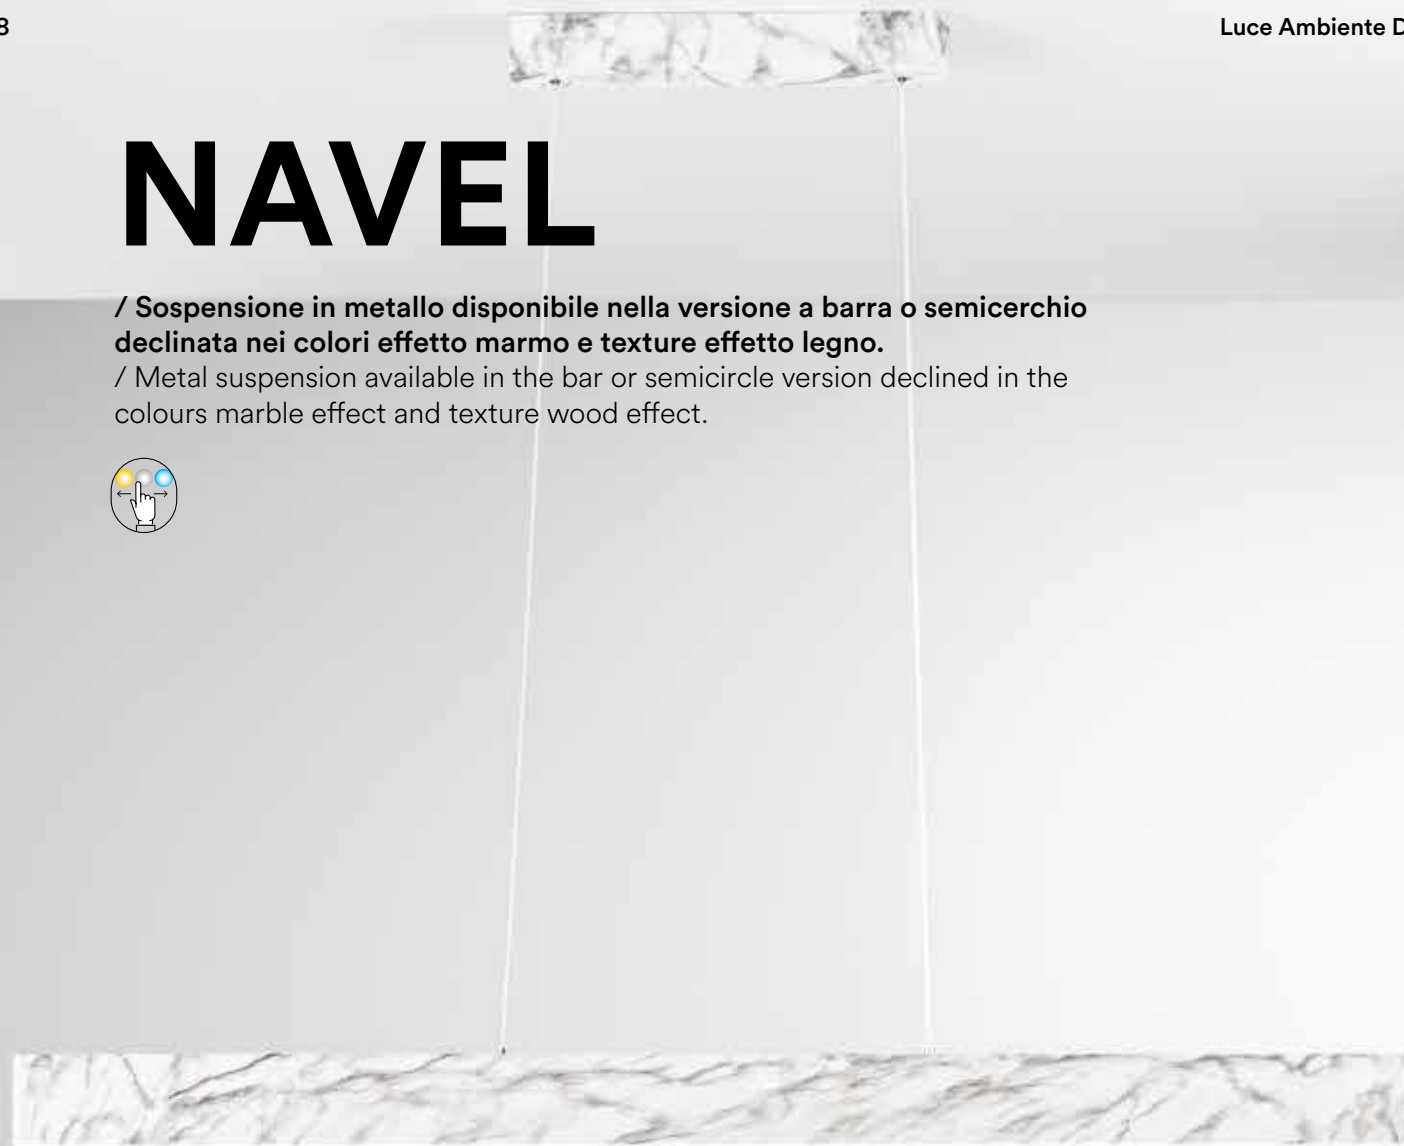

NAVEL

/ Sospensione in metallo disponibile nella versione a barra o semicerchio declinata nei colori effetto marmo e texture effetto legno.

/ Metal suspension available in the bar or semicircle version declined in the colours marble effect and texture wood effect.

LED-NAVEL-S100-MB
8031414897049

LED-NAVEL-S60-MB
8031414897025

LED-NAVEL-S120-MB
8031414897018

LED-NAVEL-S100-WD
8031414897056

LED-NAVEL-S60-WD
8031414897032

LED-NAVEL-S120-WD
8031414897001

LED 50W
6600 lm
3000 4000 6500K ●●●

LED 30W
3900 lm
3000 4000 6500K ●●●

LED 40W
6400 lm
3000 4000 6500K ●●●