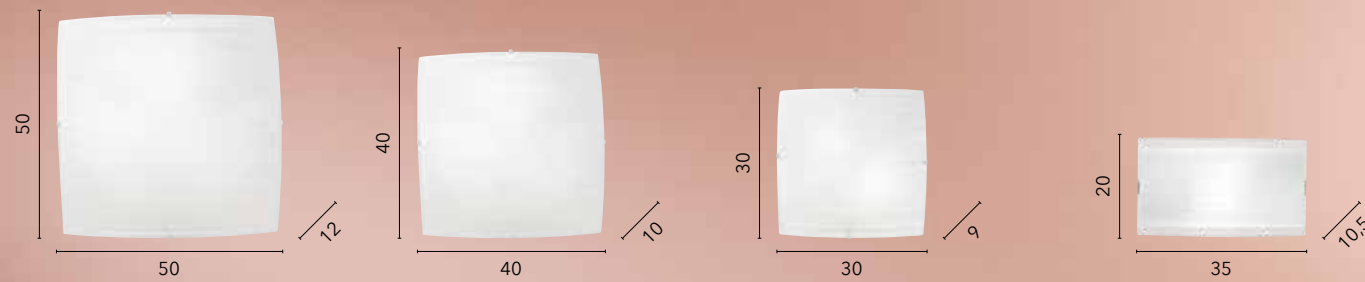

CELINE

/ Collezione in vetro lastra bianco satinato con decorazioni e ganci in cromo.

/ Collection in satin white glass with decorations and hooks in chrome.

I-CELINE-PL50
8031414894796
4xE27

I-CELINE-PL40
8031414894789
3xE27

I-CELINE-PL30
8031414894772
2xE27

I-CELINE-AP3520
8031414894802
2xE27

ISLAND

/ Collezione in vetro bianco satinato con decoro sasso e ganci cromo

/ Collection in white satin glass with stone decorations and chrome hooks.