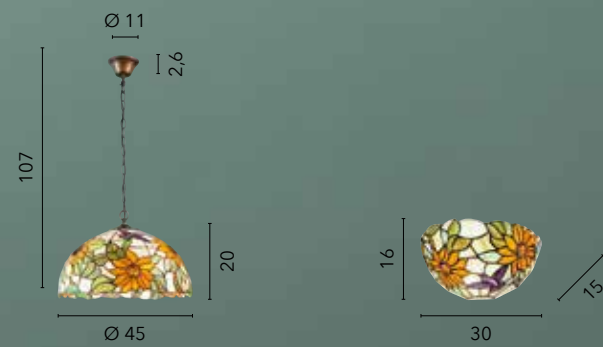

DAFNE

/ Collezione realizzata in vetro caratterizzata dal design Tiffany con supporto in metallo bronzato.

/ Collection made of glass characterized by Tiffany design with bronze metal support.

I-DAFNE-S
8031440351874
3xE27

I-DAFNE-AP
8031440352154
1xE27