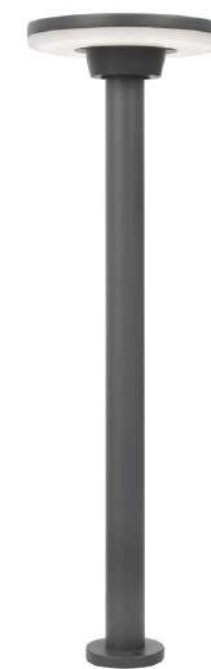

SUITE - 9207167

Dark Gray Aluminium & Acrylic
LED 12 Watt 480Lm 3000K
100-240 Volt 50Hz
Beam 140° IP54
D: 18 H: 60 cm