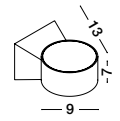

CHEZ - 9259361

White Aluminium & Glass
LED 6 Watt 274Lm
3000K 100-240 Volt
Beam Angle 138° IP54
Light Up & Down
L: 13 W: 9 H: 7 cm

CHEZ - 9292211

White Aluminium & Glass
LED 2x5 Watt 560Lm
3000K 100-240 Volt
Beam Angle 90° IP54
Light Up & Down
L: 17 H: 8.5 H: 14 cm