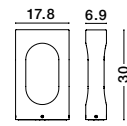

IP54

PORTAL - 9002840
Black Aluminium & Acrylic
LED 13.5 Watt 890Lm
3000K 220-240 Volt
Beam Angle 296° IP54
L: 17.8 W: 6.9 H: 30 cm

PORTAL - 9002841
Black Aluminium & Acrylic
LED 13.5 Watt 890Lm
3000K 220-240 Volt
Beam Angle 296° IP54
L: 17.8 W: 6.9 H: 65 cm