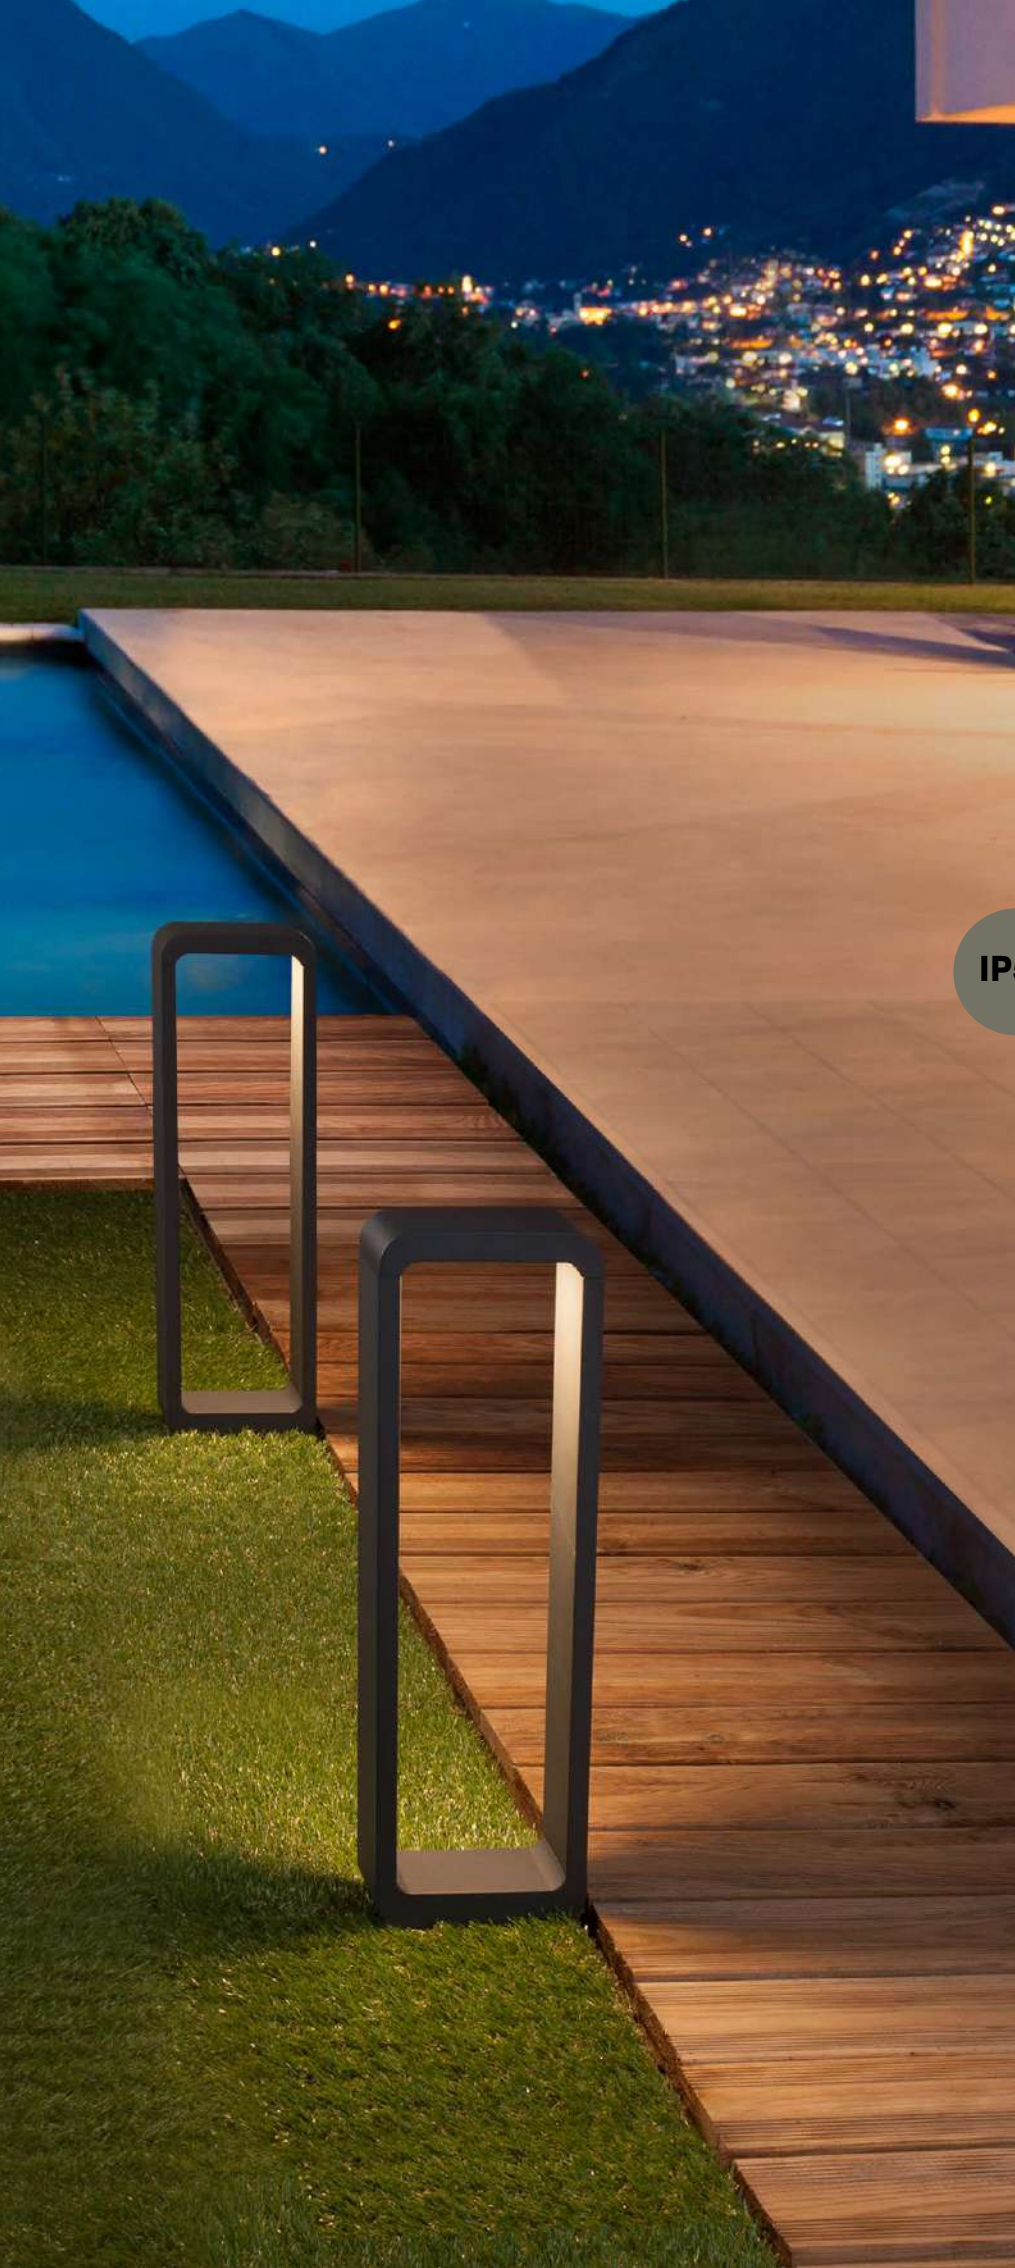

IP54

PORTAL - 9002840
Black Aluminium & Acrylic
LED 13.5 Watt 890Lm
3000K 220-240 Volt
Beam Angle 296° IP54
L: 17.8 W: 6.9 H: 30 cm

PORTAL - 9002841
Black Aluminium & Acrylic
LED 13.5 Watt 890Lm
3000K 220-240 Volt
Beam Angle 296° IP54
L: 17.8 W: 6.9 H: 65 cm