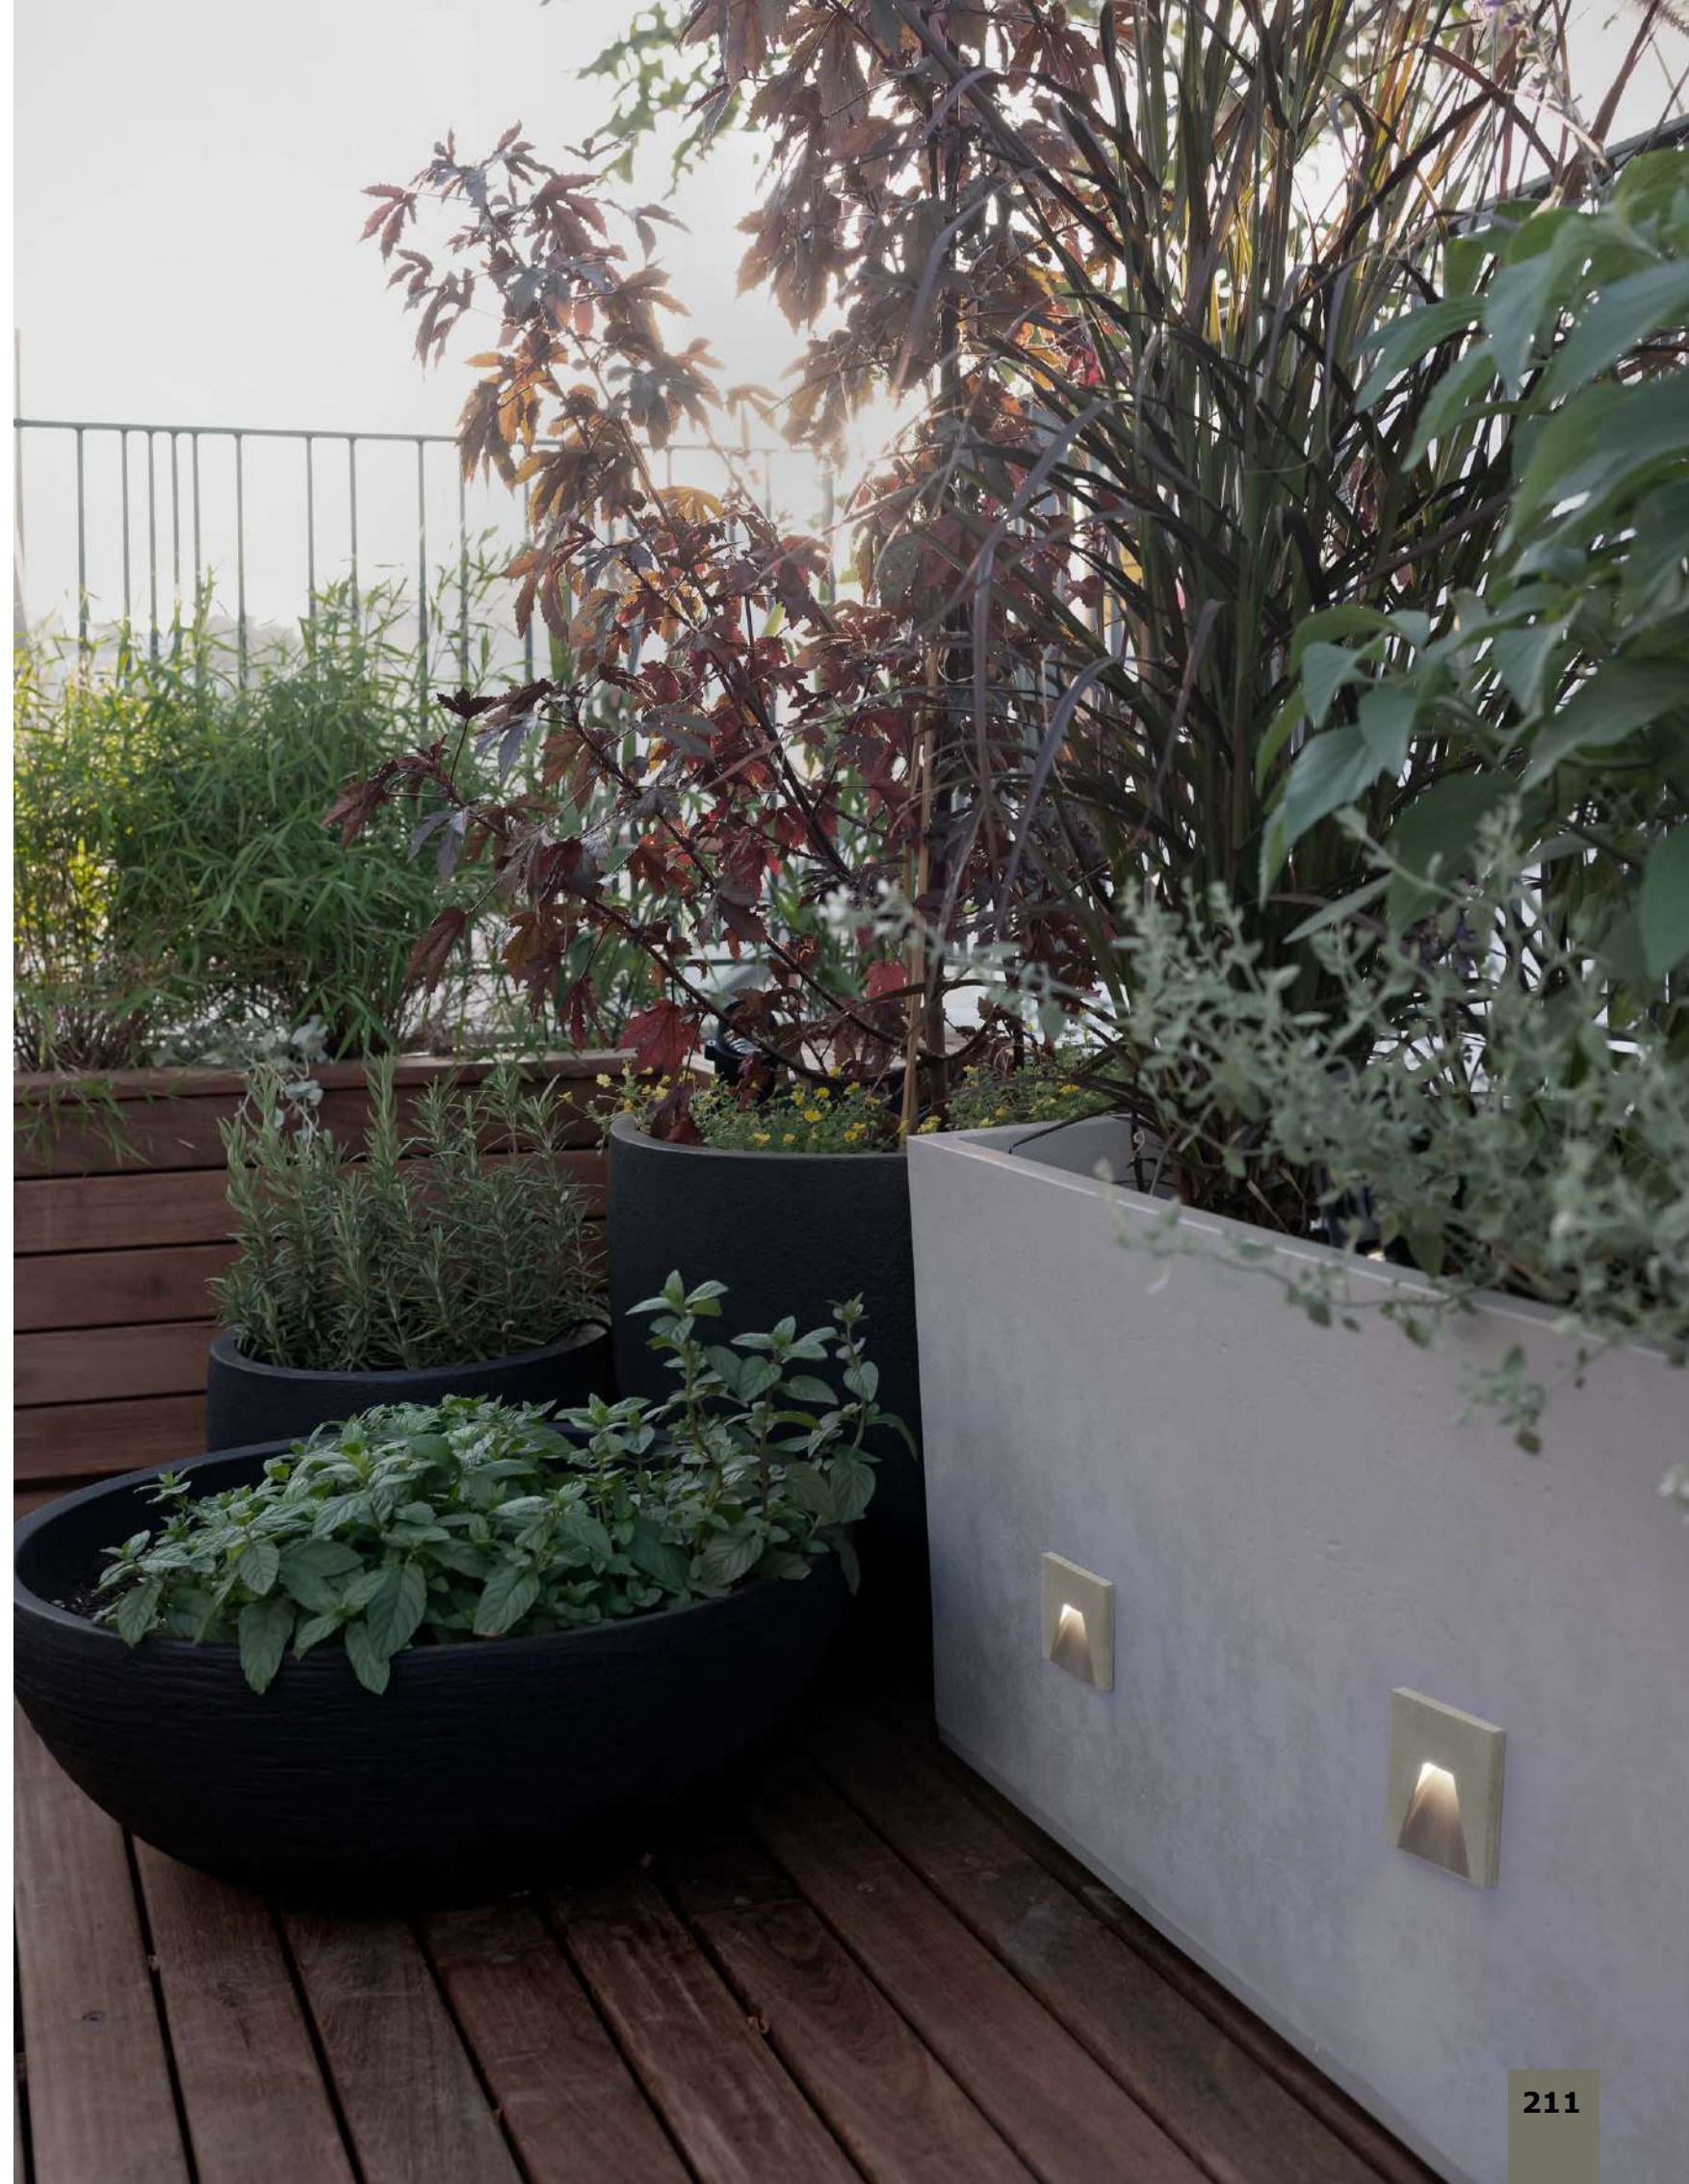

IP65

IP54

KRYPTON - 710446
Dark Gray Aluminium & Glass
LED 6 Watt 480Lm
3000K 220-240 Volt 50Hz
Beam Angle 31° IP54
D: 16 W: 9.6 cm

KRYPTON - 726408
Dark Gray Aluminium
LED 3 Watt 270Lm
3000K 220-240 Volt 50Hz
Beam Angle 15° IP54
L: 8.5 W: 5 H: 8.5 cm