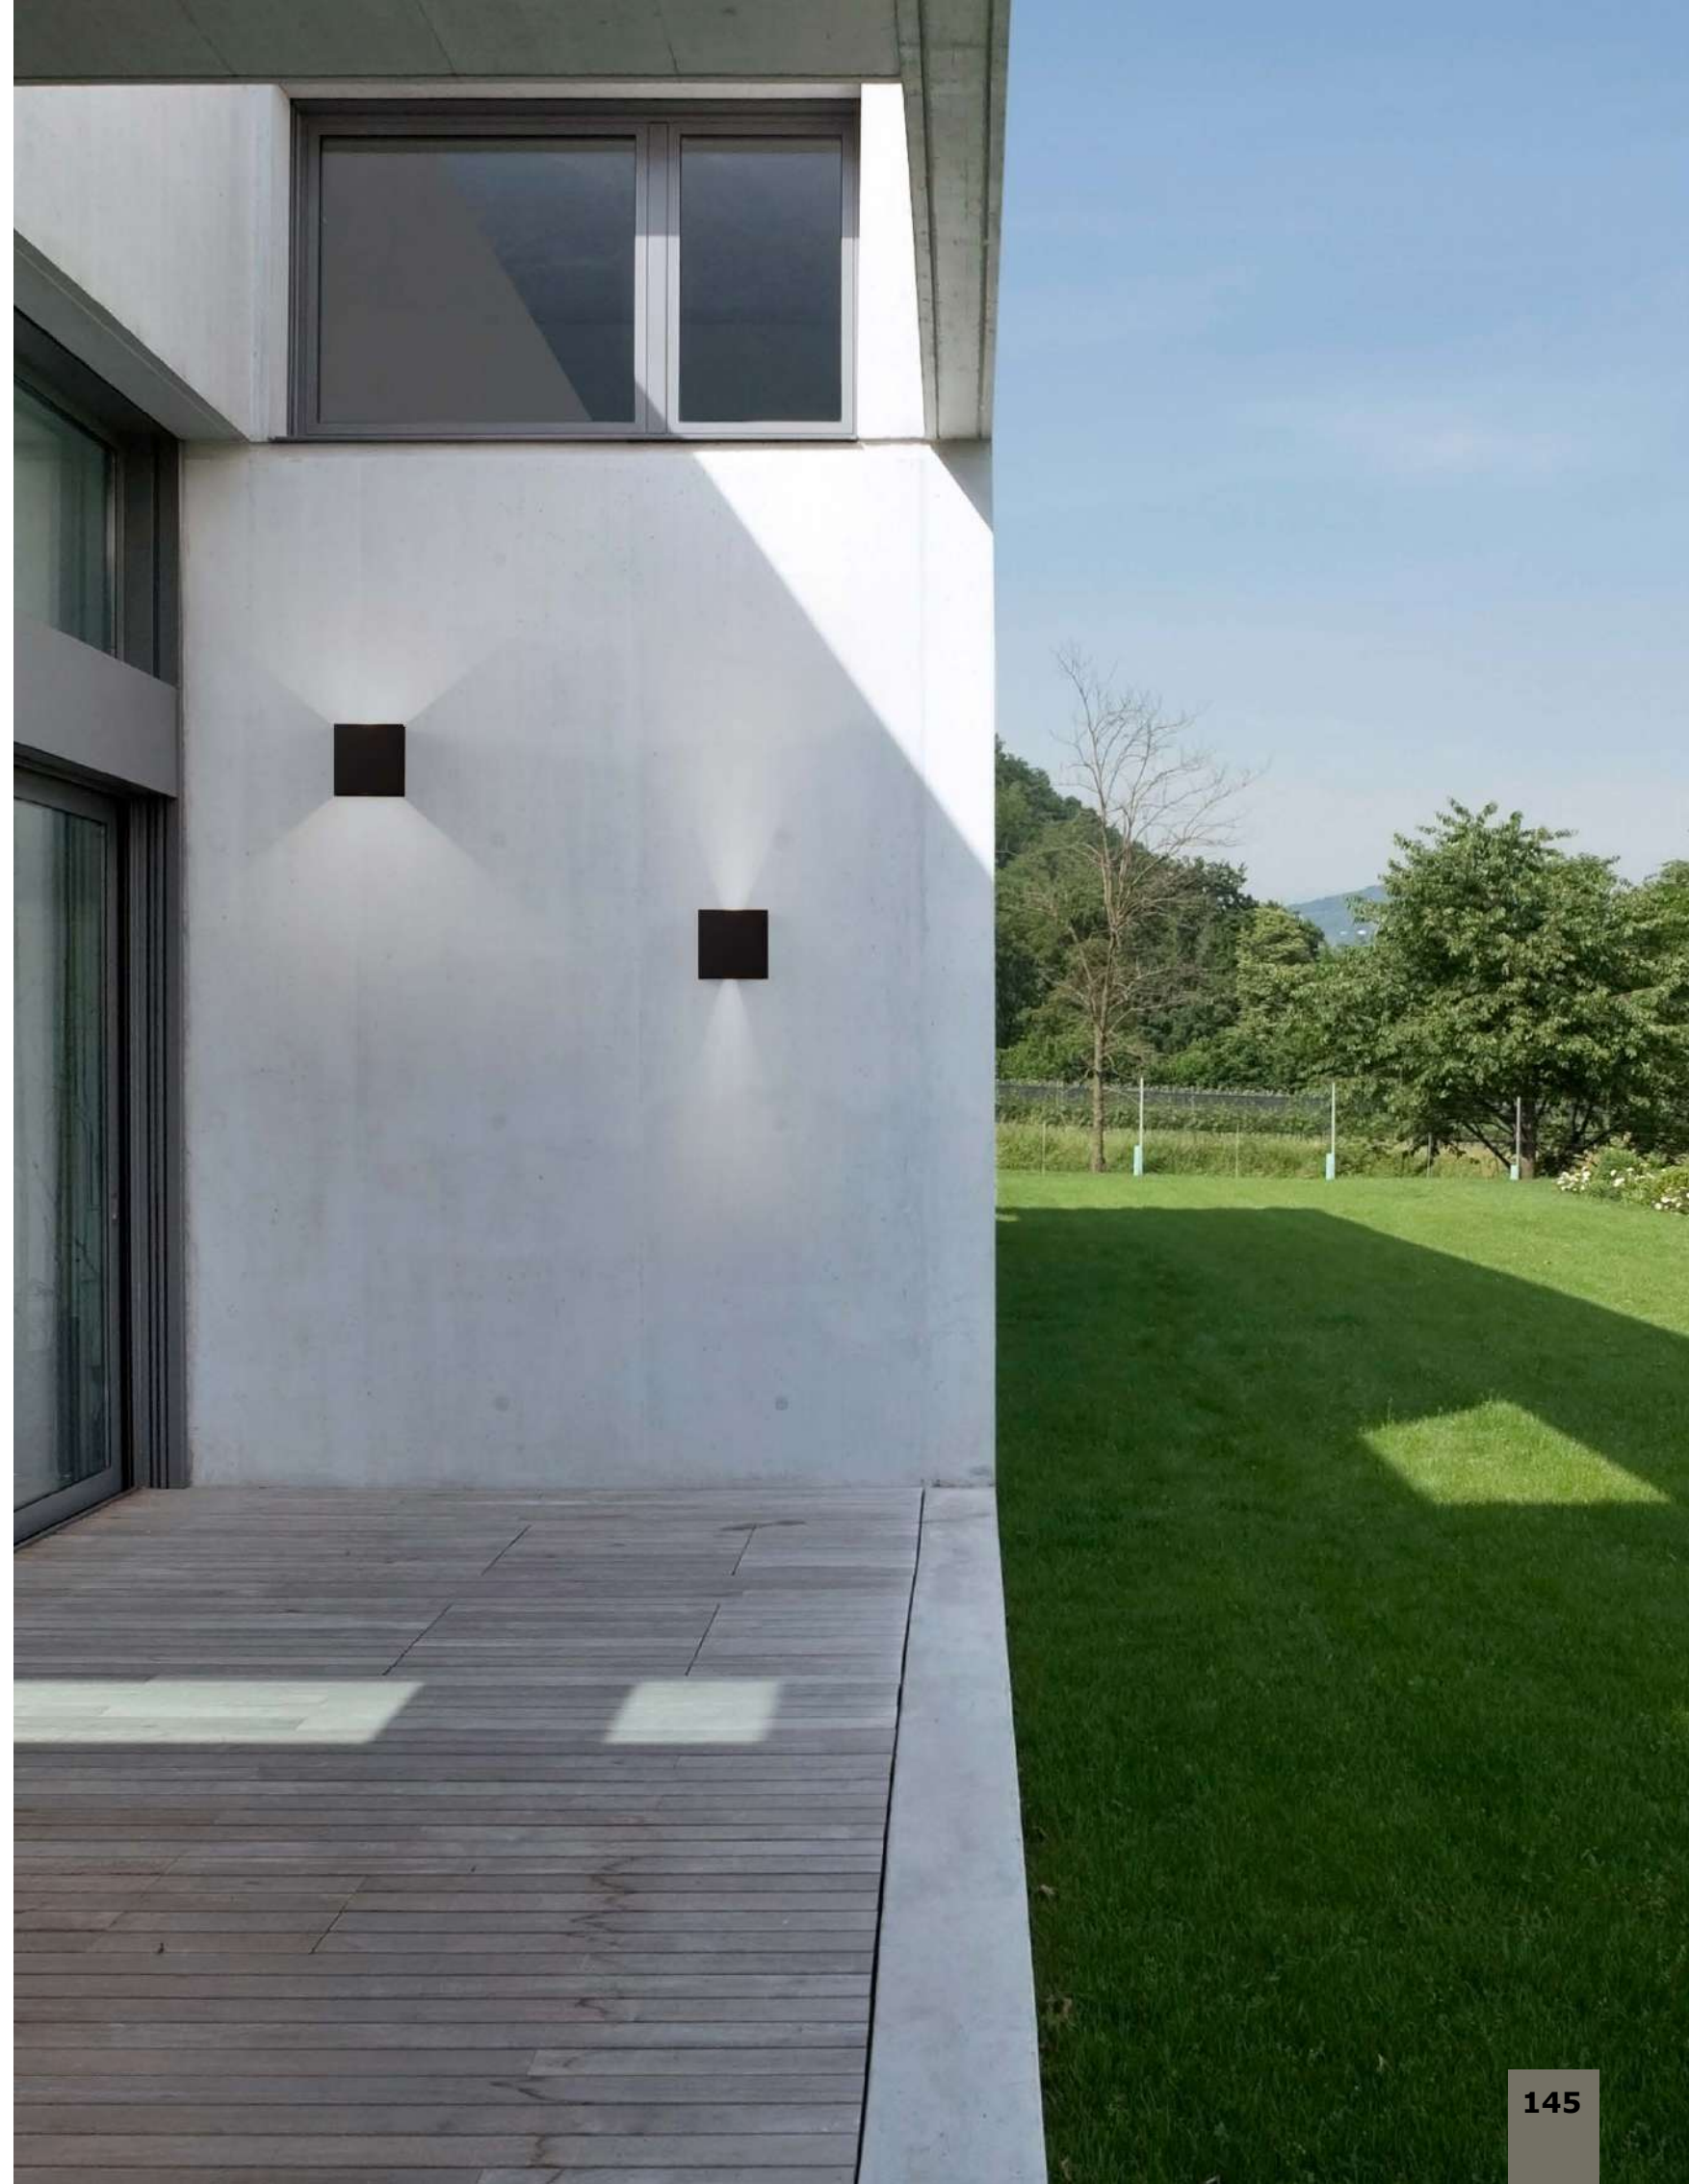

IP54

Adjustable Beam Angle

EPIC - 9136174
Black Aluminium
LED 2x10 Watt 1950Lm
3000K 220-240 Volt 50Hz
Adjustable Beam 0-90° IP54
L: 15 W: 15 H: 15 cm

Adjustable Beam Angle

EPIC - 9136175
White Aluminium
LED 2x10 Watt 1950Lm
3000K 220-240 Volt 50Hz
Adjustable Beam 0-90° IP54
L: 15 W: 15 H: 15 cm