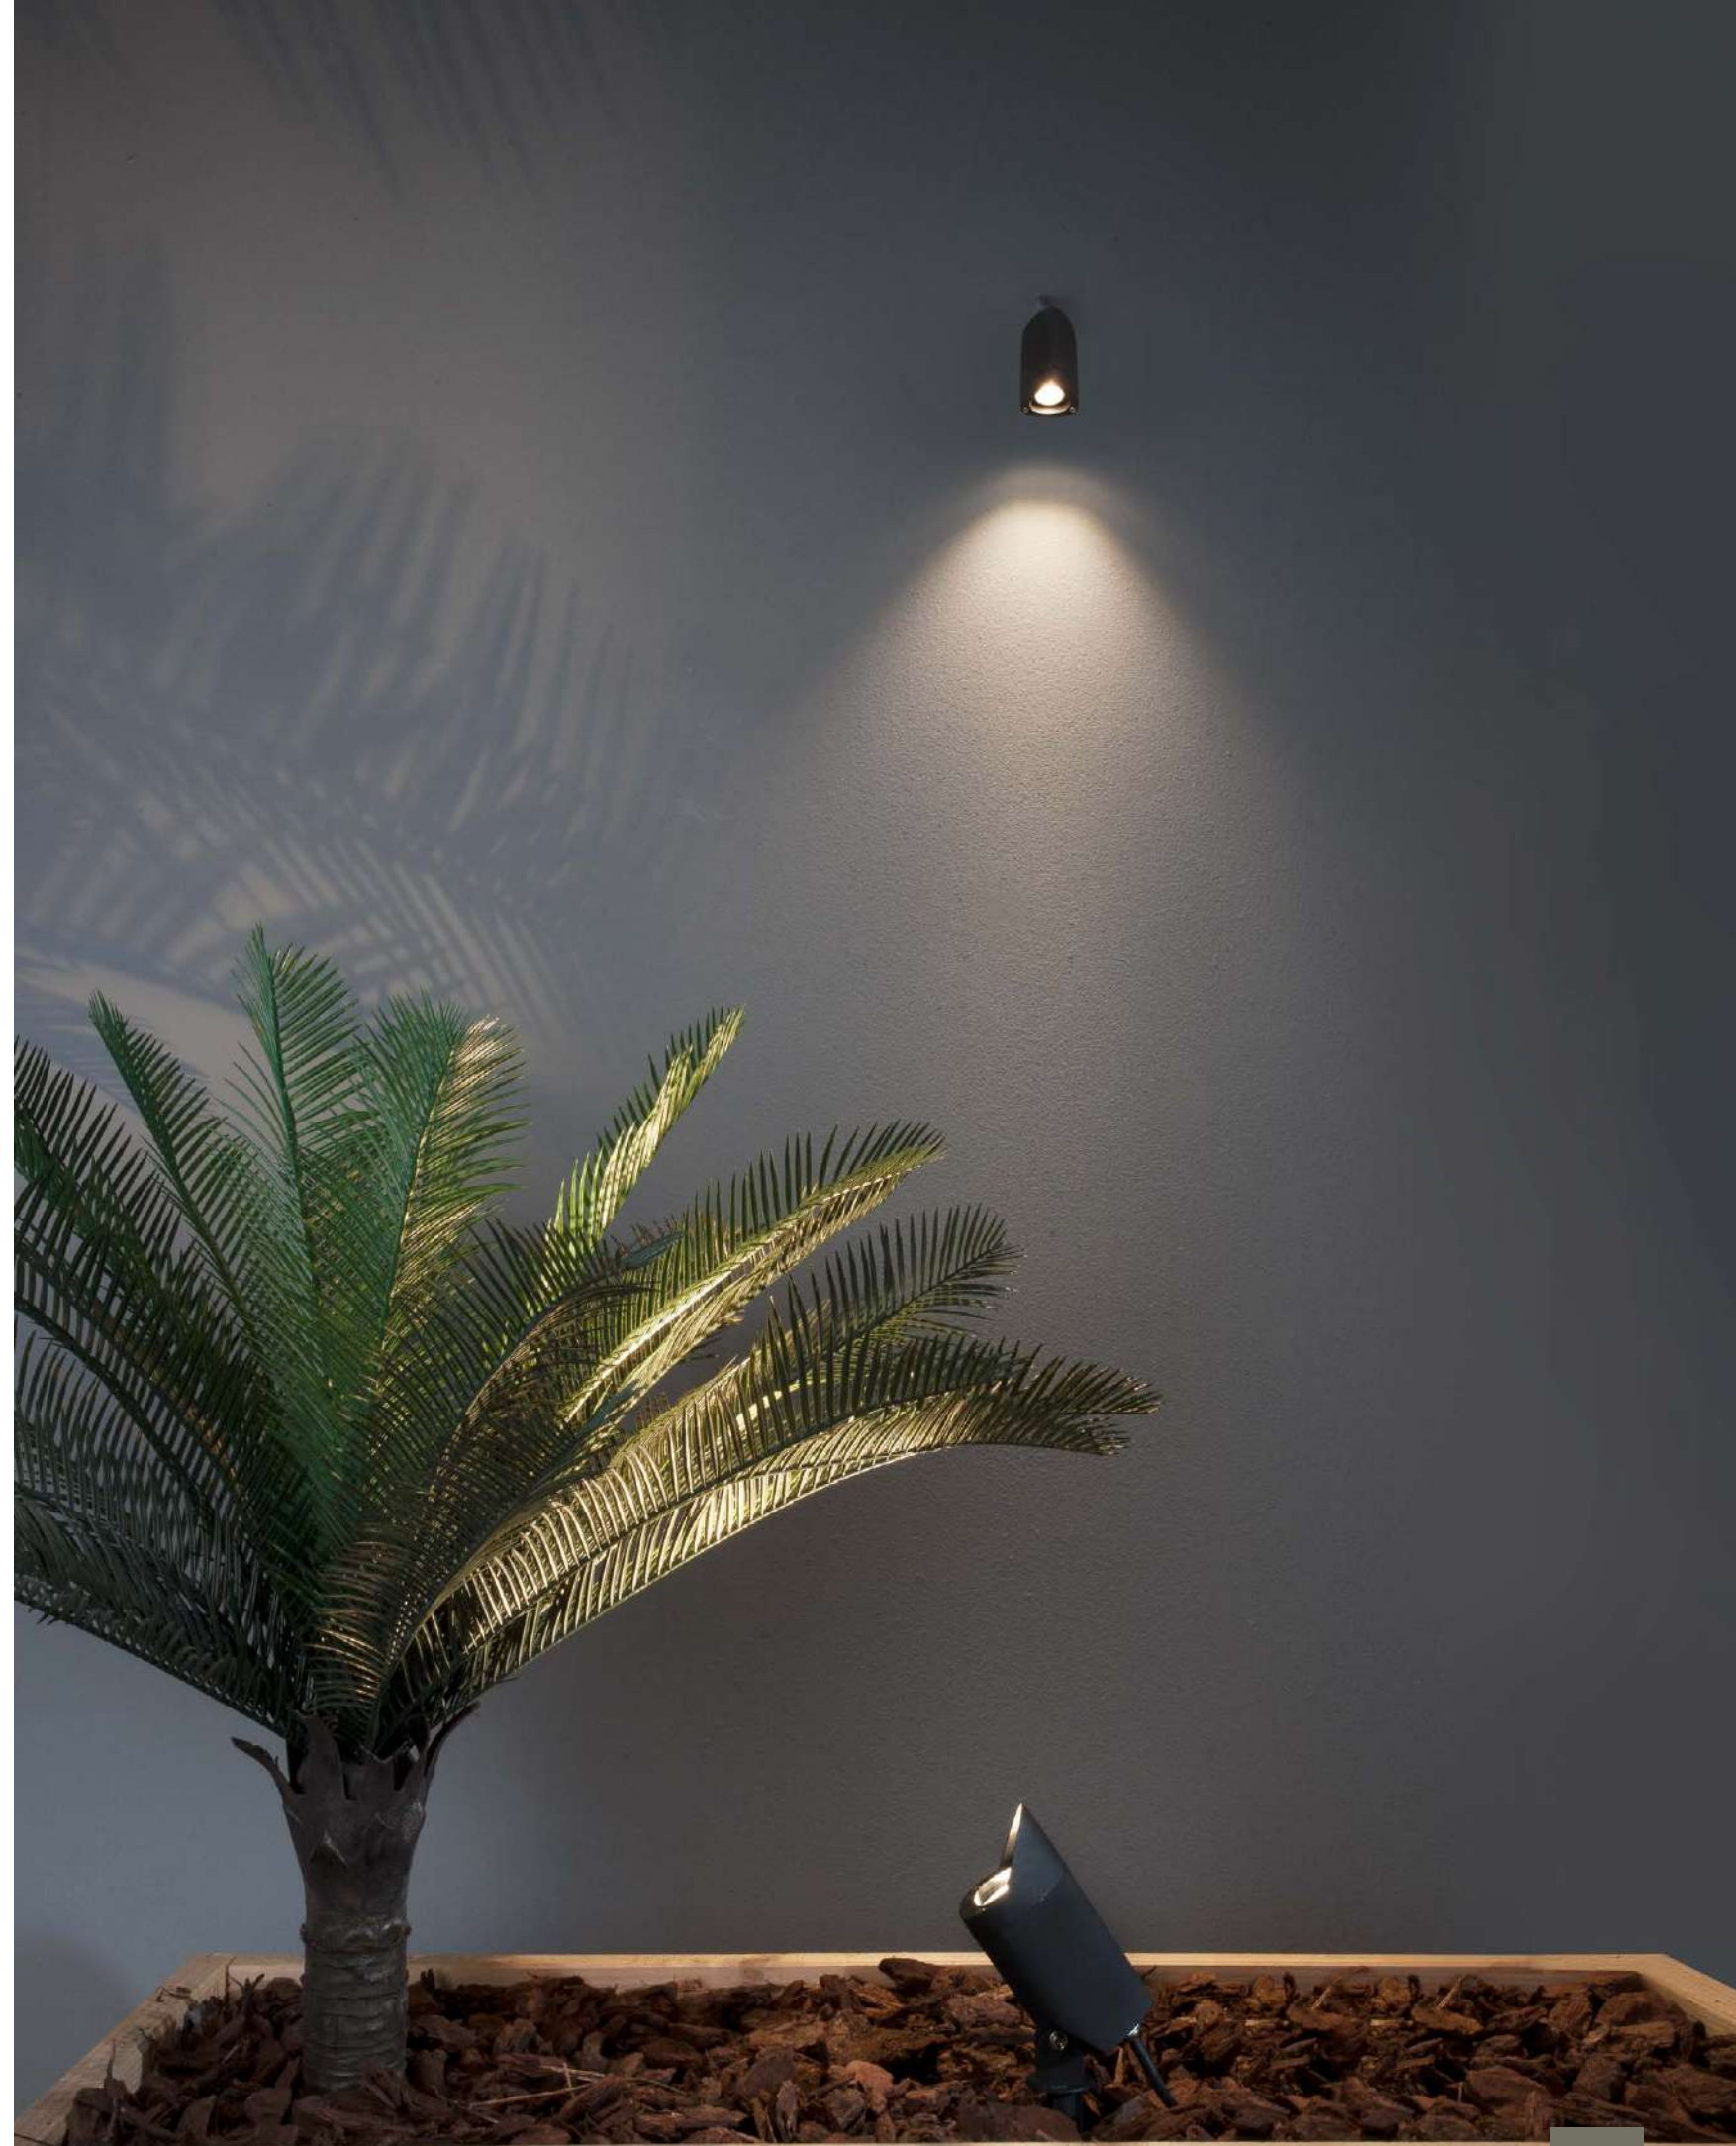

MINI - 9010004

Sandy Black Aluminium & Glass
LED 3 Watt 303.24Lm
3000K 220-240 Volt 50Hz
Beam Angle 24° IP65
D: 4.2 W: 7 H: 5.5-8 cm