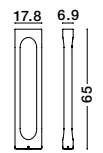

IP54

PORTAL - 9002840
Black Aluminium & Acrylic
LED 13.5 Watt 890Lm
3000K 220-240 Volt
Beam Angle 296° IP54
L: 17.8 W: 6.9 H: 30 cm

PORTAL - 9002841
Black Aluminium & Acrylic
LED 13.5 Watt 890Lm
3000K 220-240 Volt
Beam Angle 296° IP54
L: 17.8 W: 6.9 H: 65 cm