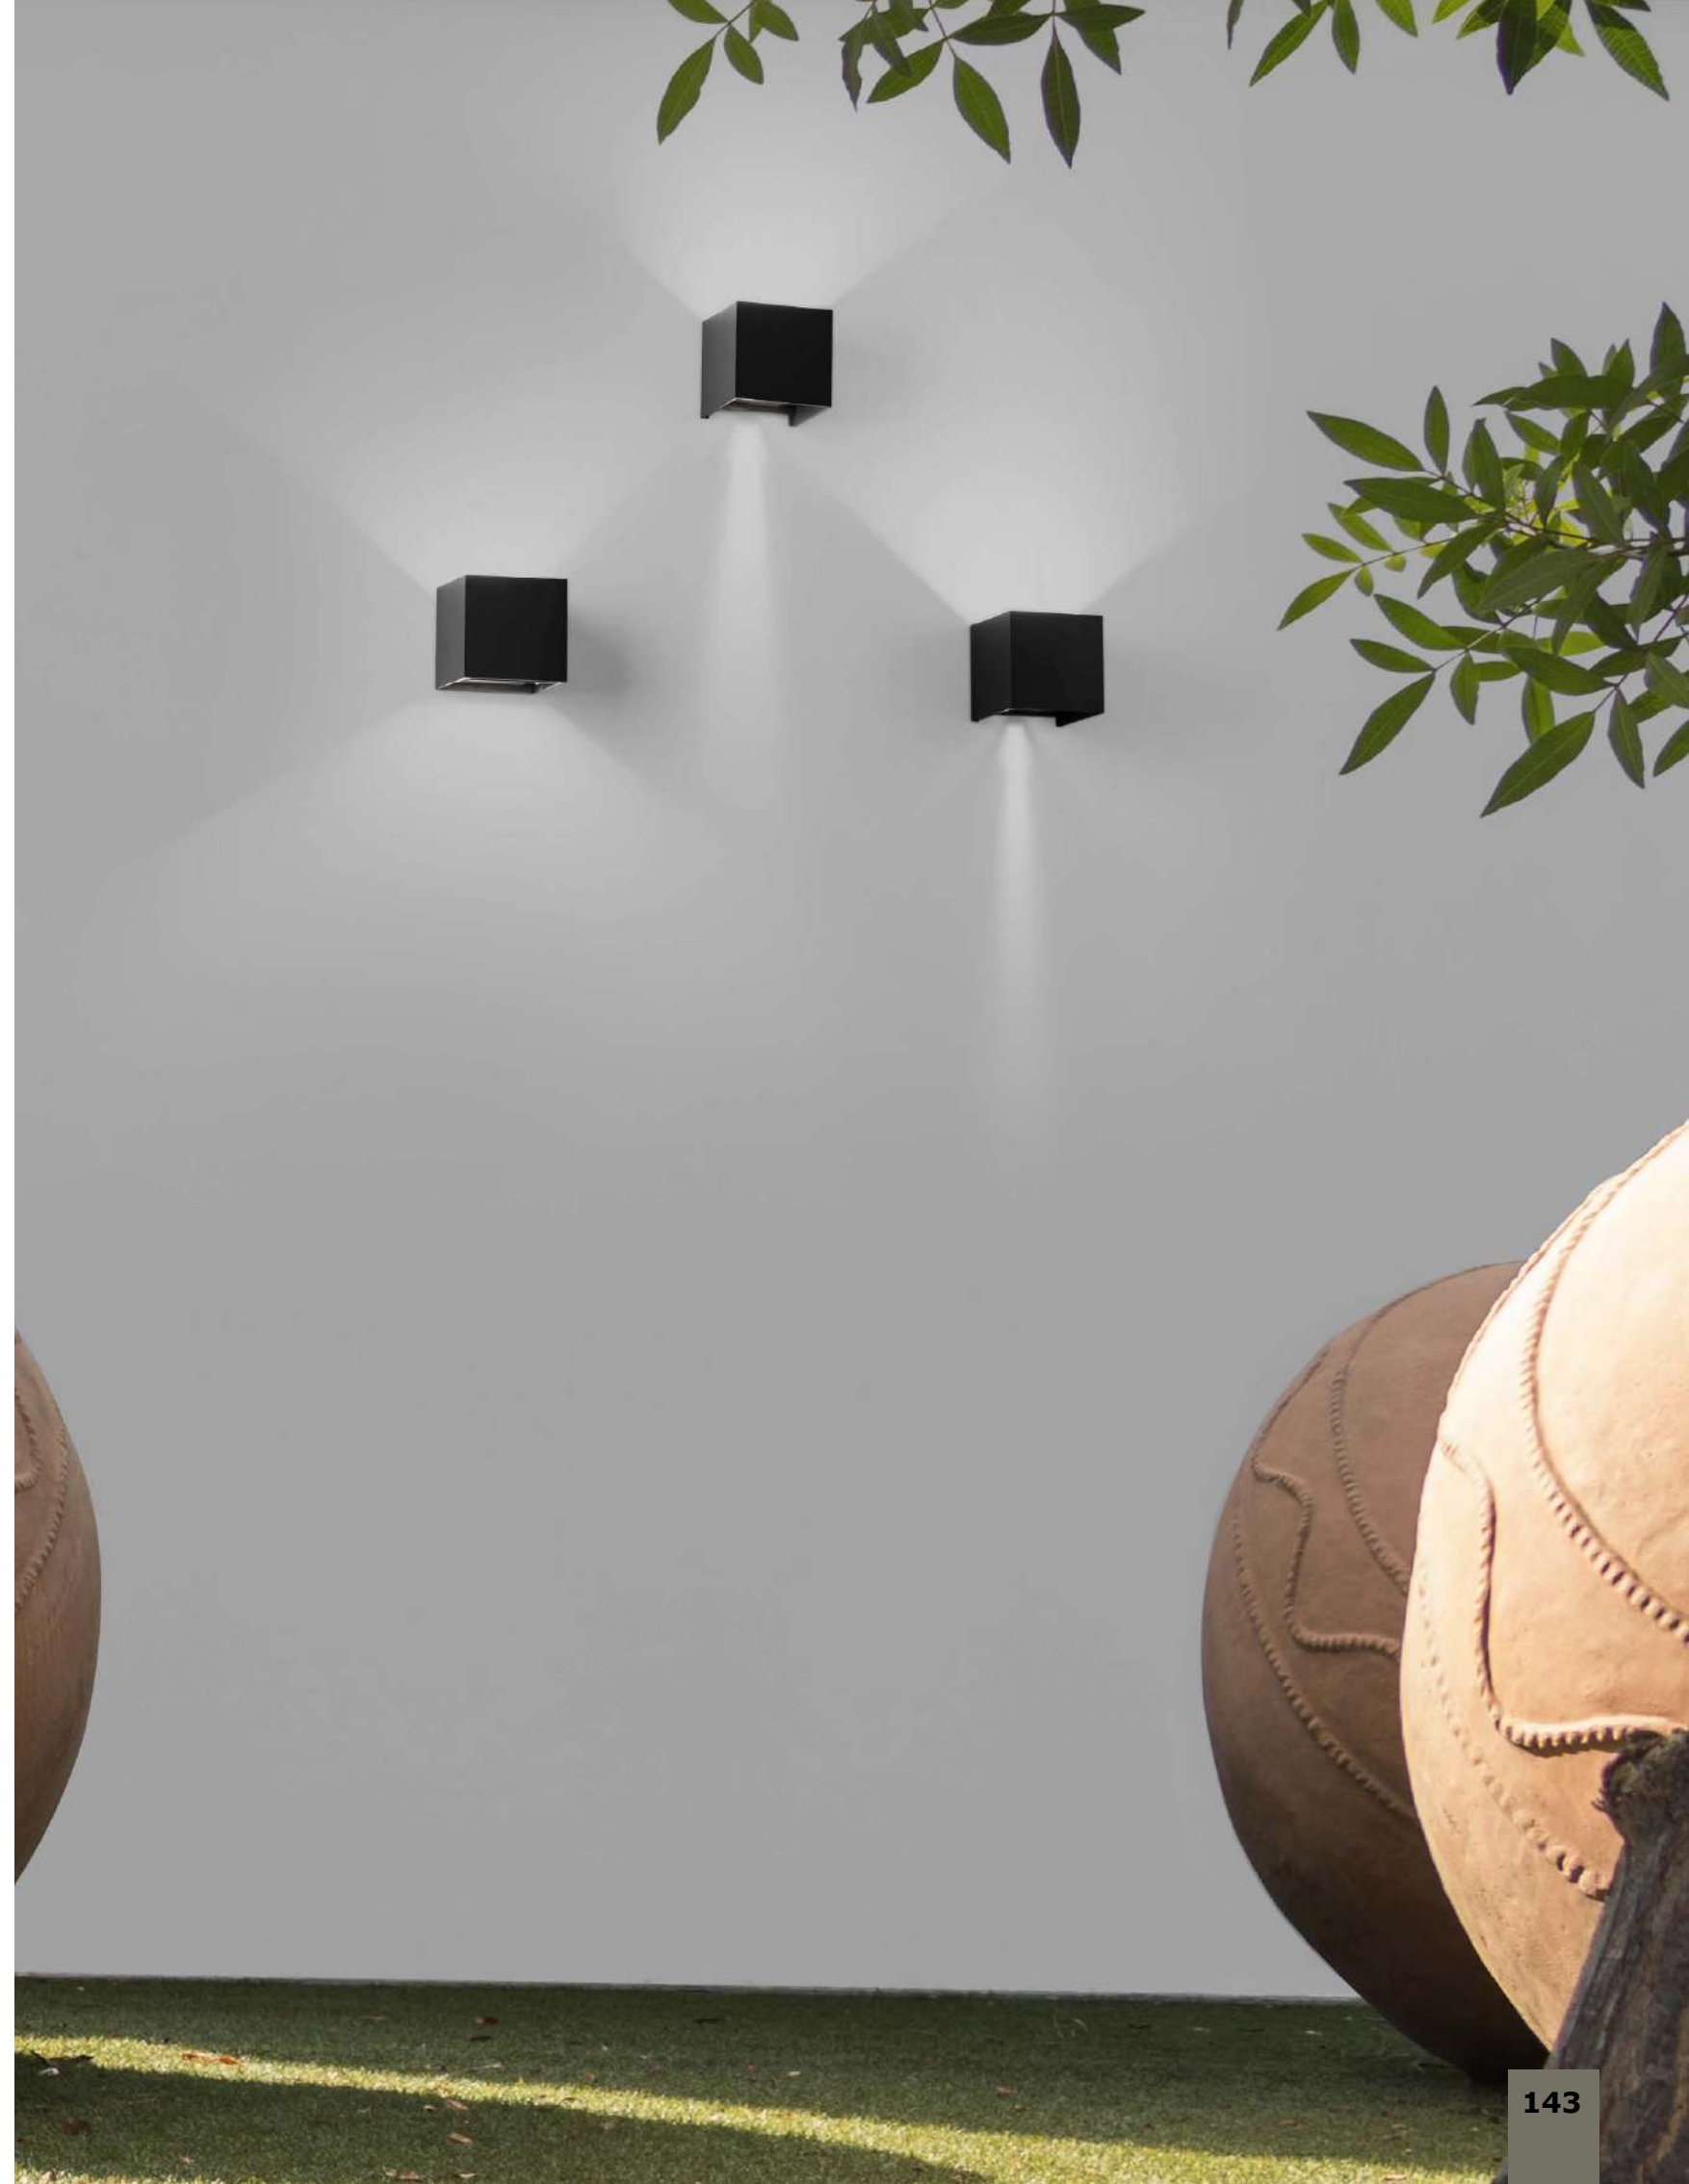

Adjustable
Beam Angle

COMO - 747406
Sandy White Aluminium
LED 2x3 Watt 510Lm
3000K 220-240 Volt 50Hz
Adjustable Beam 0-90° IP54
L: 11.2 W: 11.2 H: 11.2 cm

Adjustable
Beam Angle

COMO - 847406
Antique Brown Aluminium
LED 2x3 Watt 510Lm
3000K 220-240 Volt 50Hz
Adjustable Beam 0-90° IP54
L: 11.2 W: 11.2 H: 11.2 cm

Adjustable
Beam Angle

COMO - 847408
Black Aluminium
LED 2x3 Watt 510Lm 3000K
220-240 Volt 50Hz
Adjustable Beam 0-90° IP54
L: 11.2 W: 11.2 H: 11.2 cm

Adjustable
Beam Angle

COMO - 847407
Dark Gray Aluminium
LED 2x3 Watt 510Lm 3000K
3000K 220-240 Volt 50Hz
Adjustable Beam 0-90° IP54
L: 11.2 W: 11.2 H: 11.2 cm