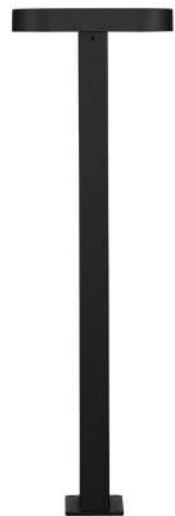

IP54

OFIR - 9002866

Black Aluminium & Acrylic
LED 10.3 Watt 660Lm
3000K 220-240 Volt
Beam Angle 92° IP54
L: 8 W: 7 H: 16 cm

IP54

OFIR - 9002867

Black Aluminium & Acrylic
LED 10.3 Watt 660Lm
3000K 220-240 Volt
Beam Angle 92° IP54
L: 16 W: 8 H: 50 cm