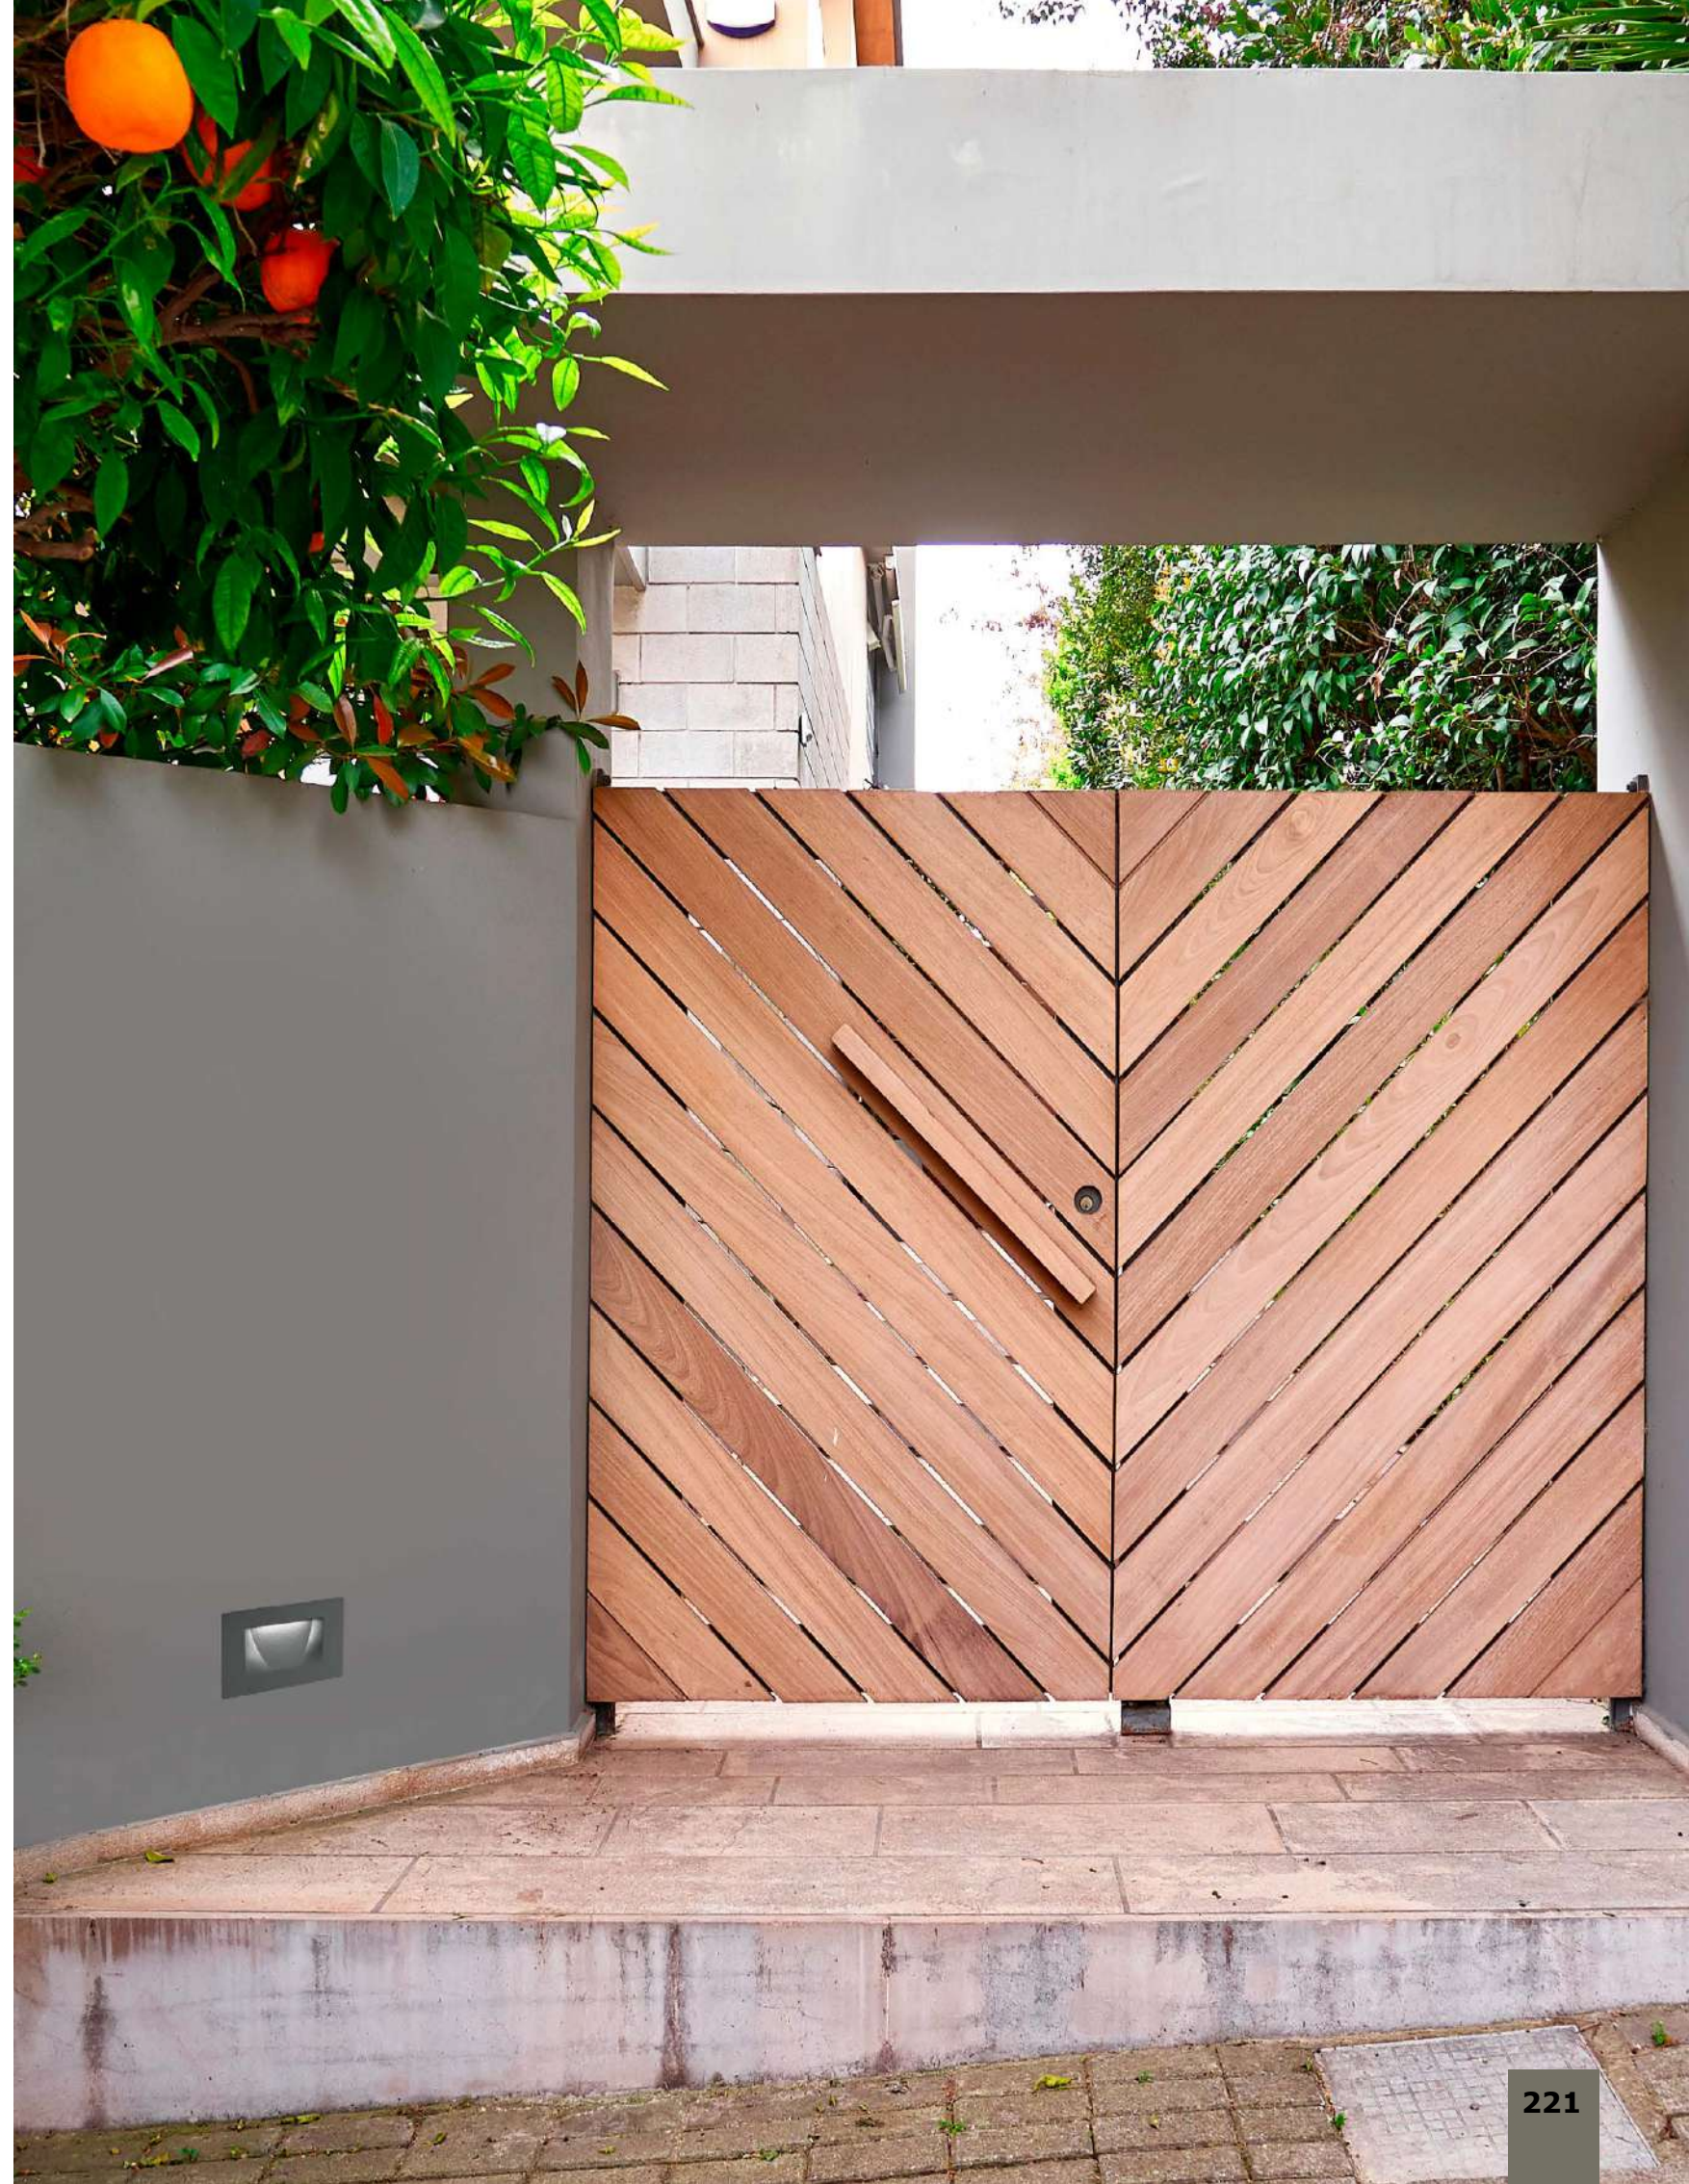

IP54

KRYPTON - 726407

Dark Gray Aluminium
LED 3 Watt 95.9Lm
3000K 220-240 Volt 50Hz
Beam Angle 27° IP54
D: 8 W: 5.5 cm
Cut Out: D: 7.7 x W: 5.3 cm

KRYPTON - 727002

Dark Gray Aluminium
LED 3 Watt 132Lm
3000K 220-240 Volt 50Hz
Beam Angle 15° IP54
L: 8 W: 7 H: 8 cm
Cut Out: L: 6.4 x W: 6.7 cm

KRYPTON - 727001

White Aluminium
LED 3 Watt 132Lm
3000K 220-240 Volt 50Hz
Beam Angle 15° IP54
L: 8 W: 7 H: 8 cm
Cut Out: L: 6.4 x W: 6.7 cm

KRYPTON - 726402

White Aluminium
LED 3 Watt 352.9Lm
3000K 220-240 Volt 50Hz
Beam Angle 15° IP54
L: 11 W: 6 H: 7 cm
Cut Out: 10.2 x 6.5 cm

KRYPTON - 726401

Dark Gray Aluminium
LED 3 Watt 352.9Lm
3000K 220-240 Volt 50Hz
Beam Angle 15° IP54
L: 11 W: 6 H: 7 cm
Cut Out: 10.2 x 6.5 cm