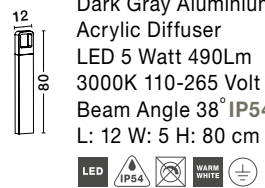

ACQUA - 713313

Dark Gray Aluminium
Acrylic Diffuser
LED 5 Watt 490Lm
3000K 110-265 Volt 50Hz
Beam Angle 38° IP54
L: 12 W: 5 H: 80 cm