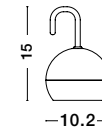

VENEDO - 9002865
 Dimmable
 Black Aluminium
 & Acrylic
 LED 2 Watt 180 Lm
 3.7 Volt 3000K IP54
 D: 10.2 W: 10.2 H: 15 cm

 USB CHARGER

 USB CHARGER

IP54

MOCHA - 9492700
 Anthracite Die-Casting Aluminium
 & Clear Glass
 LED 2 Watt 191Lm
 3000K DC 5 Volt
 Beam Angle 96° IP54
 D: 15 W: 15 H: 35 cm