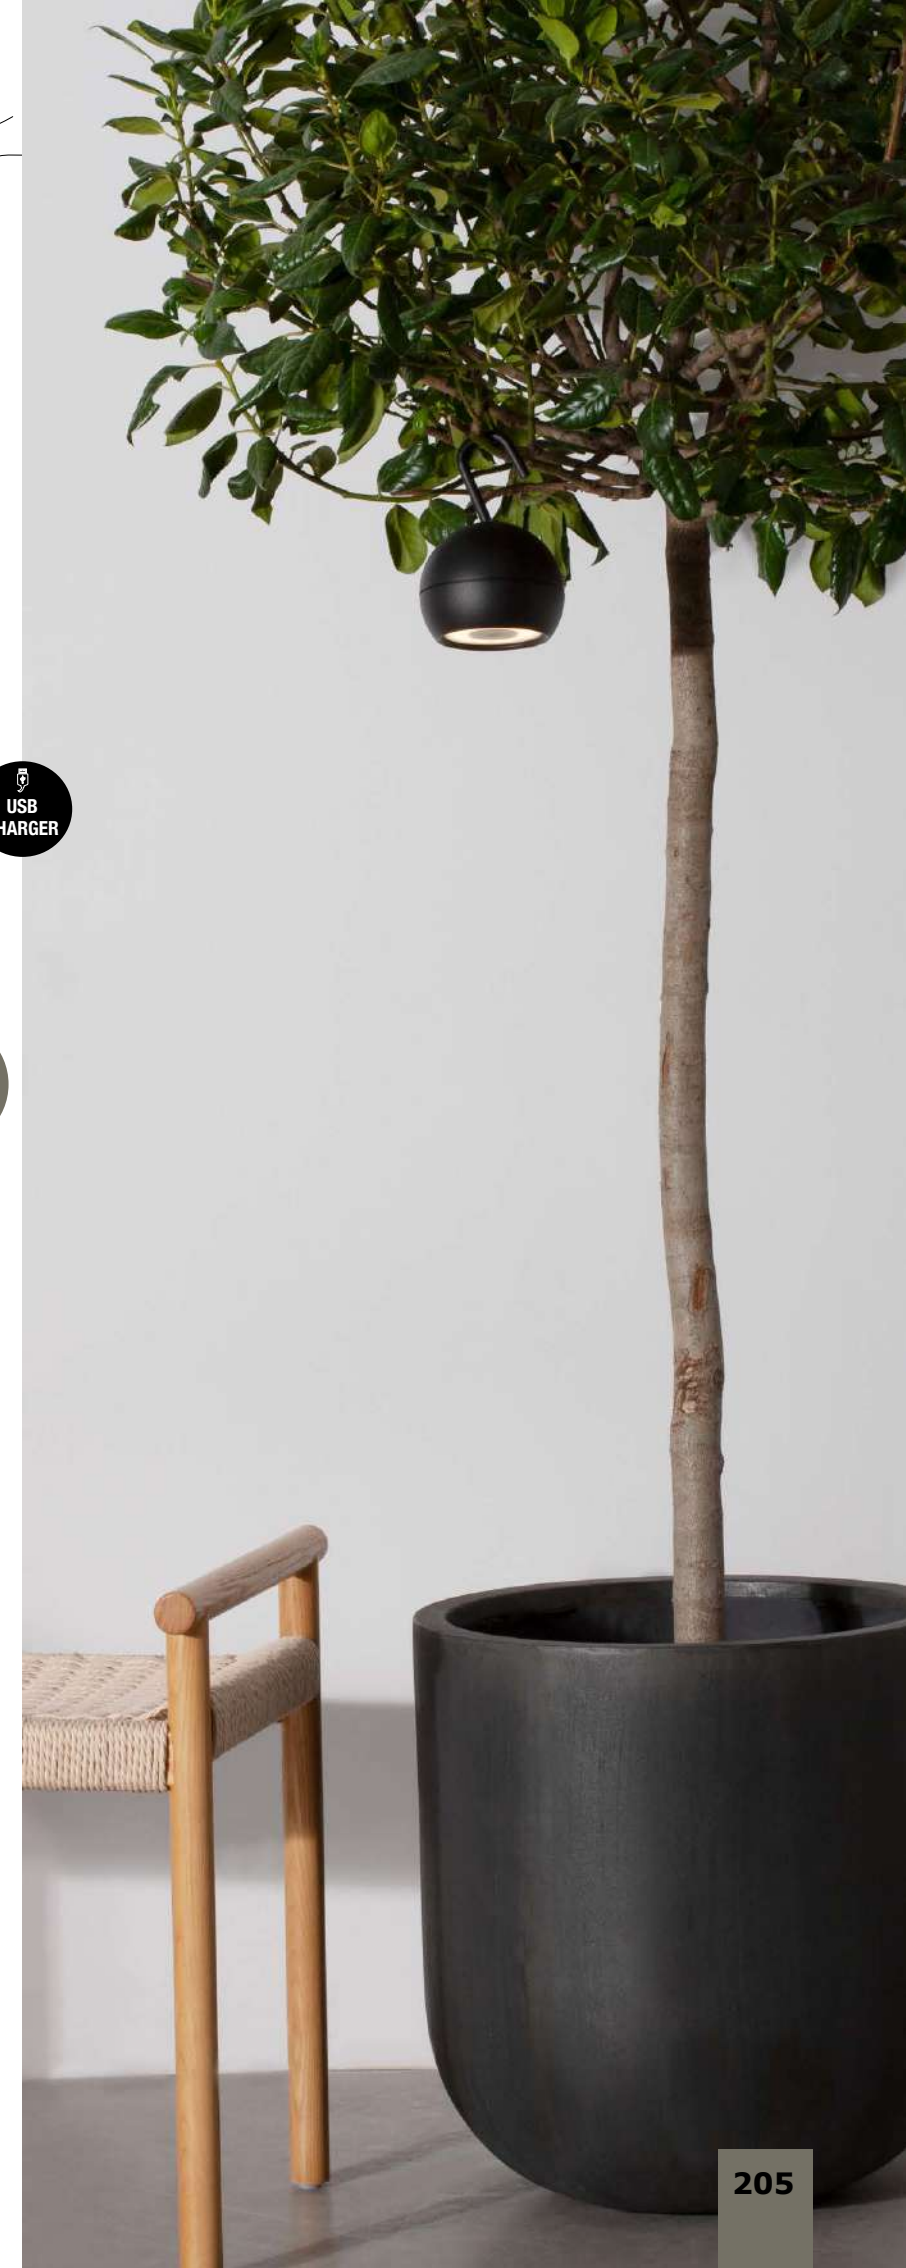

IP54

MOCHA - 9492700
Anthracite Die-Casting Aluminium
& Clear Glass
LED 2 Watt 191Lm
3000K DC 5 Volt
Beam Angle 96° IP54
D: 15 W: 15 H: 35 cm

IP54