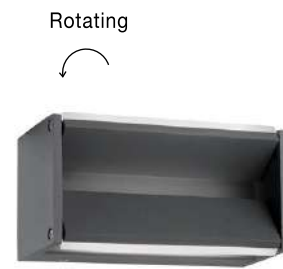

Rotating

TWIN - 713121
Dark Gray Aluminium
Acrylic Diffuser
LED 2x5 Watt 476Lm
3000K 220-240 Volt
Rotation 0-90° IP54
L: 20 W: 10 H: 60 cm

Rotating

TWIN - 713122
Dark Gray Aluminium
Acrylic Diffuser
LED 2x5 Watt 476Lm
3000K 220-240 Volt
Rotation 0-90° IP54
L: 20 W: 10 H: 10 cm

IP54