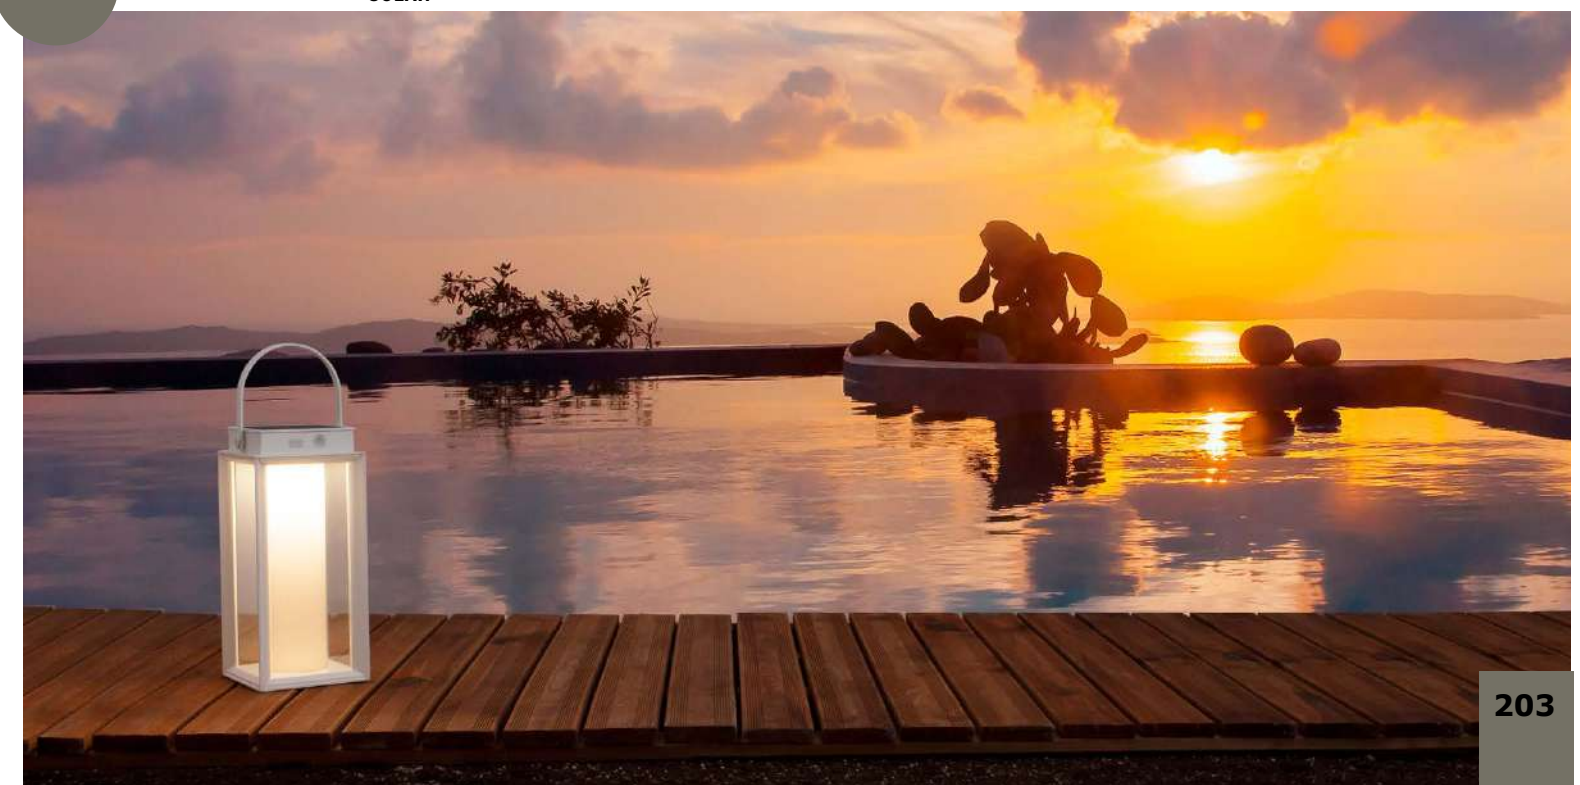

JIGRA - 9002877

Dimmable
Black Aluminium
& Acrylic
LED 2 Watt 210Lm
3000K 3.7 Volt
Beam Angle 339° IP54
Switch On/Off / USB Wire
D: 16 W: 16 H: 22 cm

IP54 **PORTABLE** **SOLAR**