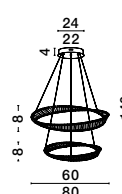

Adjustable
Height

GL 90060581

BAROK - 9006057

Matt Black Metal
& Clear Glass (140 pcs)
LED G9 7x5 Watt 230 Volt
IP20 Bulb Excluded
L: 110 W: 18 H: 210 cm

Adjustable Height

AURELIA - 9333063
 Triac Dimmable
 Gold Metal & Crystal
 LED 72W 230 Volt
 6351Lm 3500K
 IP20 Class I
 D: 80 H: 150 cm