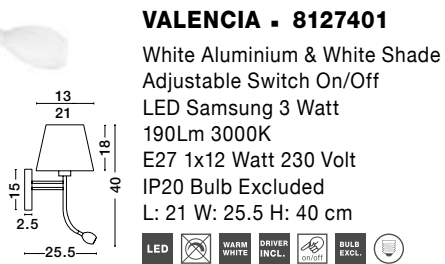

Adjustable

LOGAN - 8126161

White Aluminium
White Shade
Switch On/Off
E27 1x12 Watt IP20 230 Volt
L: 21 W: 25.5 H: 33 cm

LOGAN - 8126162

Chrome Aluminium
White Shade
Switch On/Off
E27 1x12 Watt IP20 230 Volt
L: 21 W: 25.5 H: 33 cm