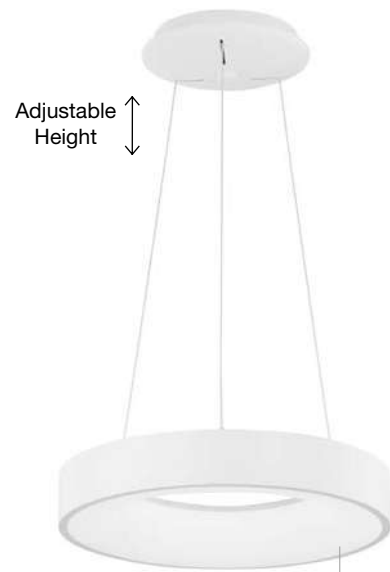

ET 94534301

RANDO THIN - 9453430

Triac Dimmable
Sandy White Aluminium
& Acrylic
LED 30 Watt 230 Volt
1845Lm 3000K IP20
D: 38 H: 120 cm