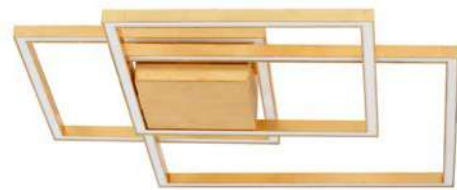

BILBAO . 9500831

Gold Leaf Aluminium
& Acrylic
LED 42 Watt 230 Volt
2650Lm 3000K IP20
L: 56 W: 56 H: 8.5 cm