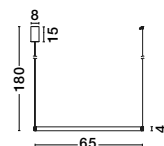

Adjustable Height

ORLANDO - 86016803

Antique Brass
Aluminium & Acrylic
LED 23 Watt 230 Volt
1265Lm 3000K IP20
D: 65 H: 180 cm

Adjustable Height

ORLANDO - 86016802

Antique Brass
Aluminium & Acrylic
LED 30 Watt 230 Volt
1650Lm 3000K IP20
D: 85 H: 180 cm