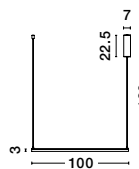

ETERNA - 9990731

Triac Dimmable

Sandy White Aluminium & Acrylic

LED 50 Watt 230 Volt

3818Lm 3000K IP20

L: 100 H: 120 cm