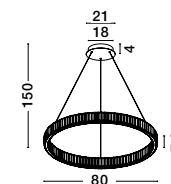

AURELIA . 9333076
Triac Dimmable
Gold Metal & Crystal
LED 47W 230 Volt
4895Lm 3500K
IP20 Class I
D: 80 H: 150 cm