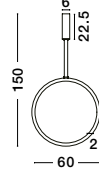

CHANGE - 9070167
Triac Dimmable
Sandy Black Aluminium
& Acrylic
LED 36 Watt 230 Volt
1161Lm 3000K IP20
D: 60 H: 150 cm

Adjustable
Height