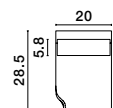

SIDERNO - 9054502

Gold Aluminium & Acrylic
LED 31 Watt 230 Volt
2118Lm 3000K IP20
L: 50 W: 50 H: 20 cm