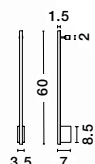

GROPIUS - 9081600

Sandy Black Aluminium
LED 10 Watt 230 Volt
366Lm 3000K IP20
L: 60 W: 7 H: 3.5 cm