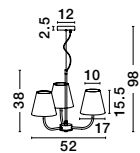

Adjustable Height

MOIST - 9036044
 Black Metal
 & Cream Fabric Shade
 LED E27 3x12 Watt 230 Volt
 IP20 Bulb Excluded
 D: 52 H: 38 H₂: 98 cm

Adjustable Height

MOIST - 9036045
 Black Metal
 & Cream Fabric Shade
 LED E27 6x12 Watt 230 Volt
 IP20 Bulb Excluded
 D: 75 H: 45 H₂: 130 cm