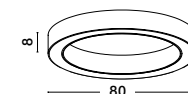

CUPPE - 9345624
 Triac Dimmable
 Sandy Black Aluminum
 & Acrylic
 LED 56 Watt 230 Volt
 6989Lm 3000K IP20
 L: 120 W: 35 H: 200 cm

CUPPE - 9345625
 Triac Dimmable
 Sandy White Aluminum
 & Acrylic
 LED 56 Watt 230 Volt
 6989Lm 3000K IP20
 L: 120 W: 35 H: 200 cm