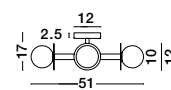

PIELO - 9043316

Sandy Black Metal
Opal Glass
LED G9 4x5 Watt 230 Volt
IP20 Bulb Excluded
L: 51 W: 37 H: 17 cm