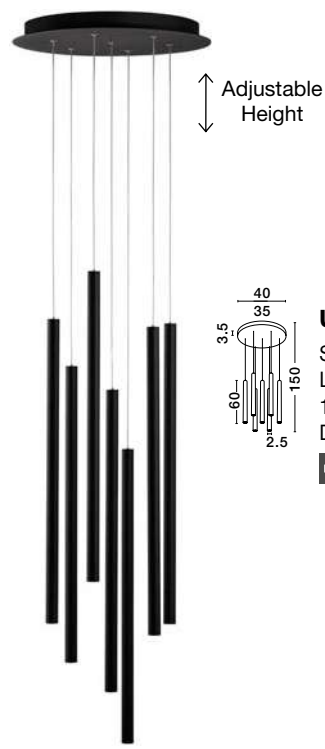

Adjustable Height

ULTRATHIN - 9184024

Sandy Black Aluminium
LED 7x3 Watt 230 Volt
1260Lm 3000K IP20
D: 40 H: 150 cm