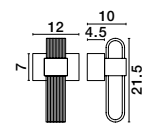

ARGO - 9756716
Brass Gold Metal
& Acrylic
LED 10 Watt 220-240 Volt
413Lm 3000K IP20
L: 12 W: 10 H: 21.5 cm