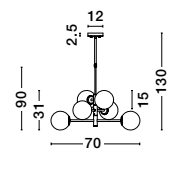

Two Options Of Height
90 - 130 cm

IMPERO - 9100361

White Frosted Glass
Black Metal
LED E14 6x5 Watt 230 Volt
IP20 Bulb Excluded
D: 70 H1: 31 H2: 120 cm

GL 99196041

JOLINE - 9919602

Sandy Black Metal & Aluminium
White Opal Glass
LED 16 Watt 240 Volt
1030Lm 3200K IP20
L: 35 W: 12.5 H: 115 cm