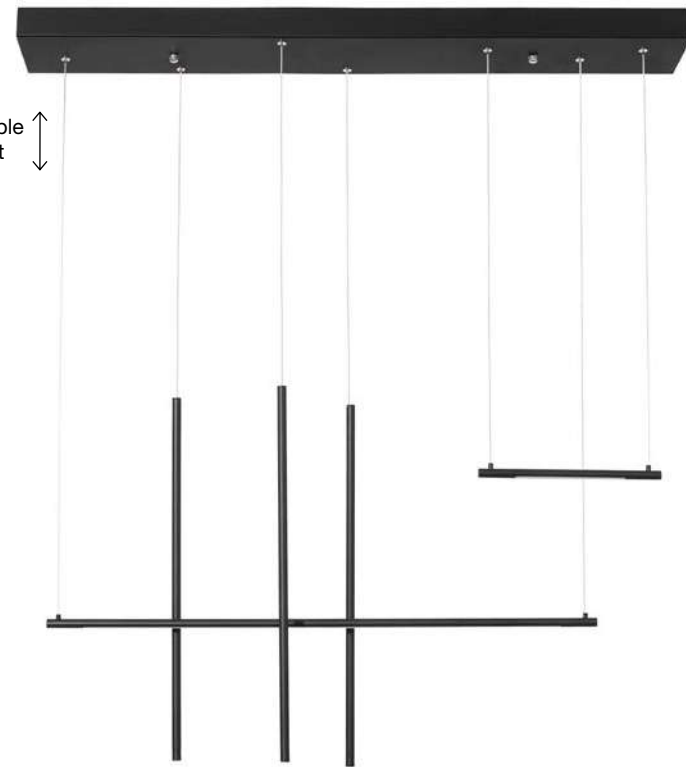

ELETTRA - 9088101

Sandy Black Aluminium
LED 20 Watt 230 Volt
677Lm 3000K IP20
L: 120 W: 7 H: 150 cm

Adjustable Height

ELETTRA - 9088105

Sandy Black Aluminium
LED 20 Watt 230 Volt
698Lm 3000K IP20
L: 110 W: 15 H: 200 cm