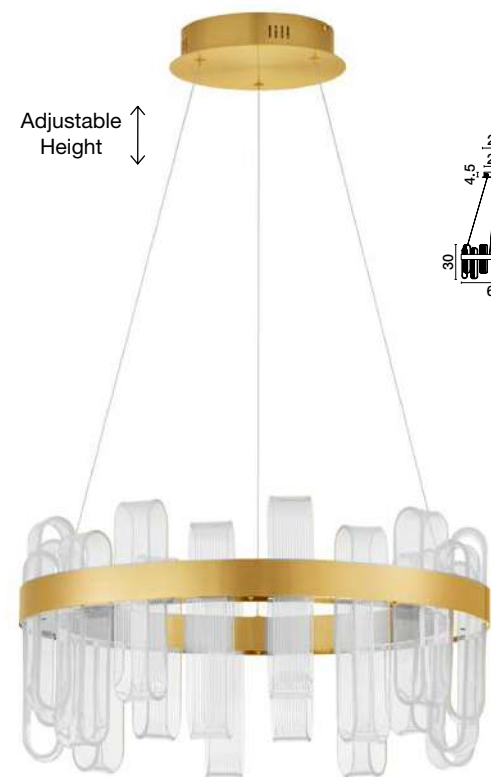

Adjustable Height

SIDERNO - 9054441
 Gold Aluminium & Acrylic
 LED 16 Watt 230 Volt
 1193Lm 3000K IP20
 D: 28 H: 150 cm

SIDERNO - 9054401
 Gold Aluminium & Acrylic
 LED 6 Watt 230 Volt
 348Lm 3000K IP20
 Cable Length: 200 cm
 L: 22 W: 12 H: 20 cm

Adjustable Height

SIDERNO - 9054442
 Gold Aluminium & Acrylic
 LED 39 Watt 230 Volt
 2473Lm 3000K IP20
 D: 48 H: 150 cm

SIDERNO - 9054402
 Gold Aluminium & Acrylic
 LED 32 Watt 230 Volt
 2518Lm 3000K IP20
 L: 80 W: 36 H: 105 cm