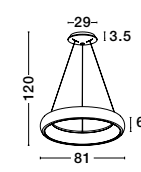

ALBI - 8105604 D
Triac Dimmable
Sandy Black Aluminium
& Acrylic
LED 80 Watt 230 Volt
4000Lm 3000K IP20
D: 81 H: 6 H2: 120 cm