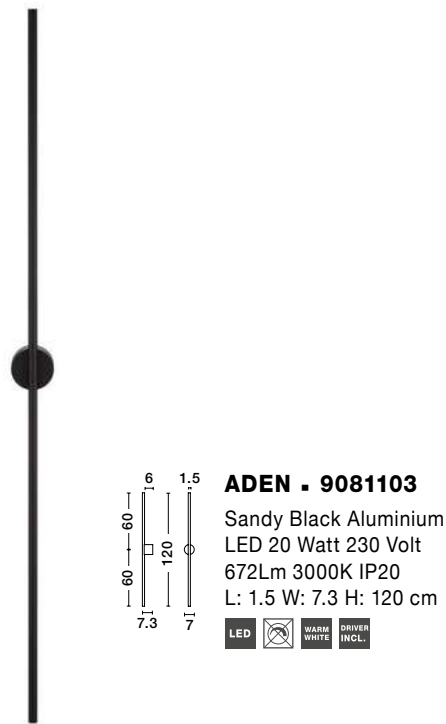

60 90 120

GROPIUS - 9081600

Sandy Black Aluminium
LED 10 Watt 230 Volt
366Lm 3000K IP20
L: 60 W: 7 H: 3.5 cm

GROPIUS - 9081120

Sandy Black Aluminium
LED 20 Watt 230 Volt
672Lm 3000K IP20
L: 120 W: 7 H: 3.5 cm