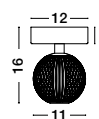

BRILLANTE . 9522010

Gold Aluminium
& Acrylic
LED 6 Watt 230 Volt
246Lm 3200K IP20
D: 11 H: 16 cm