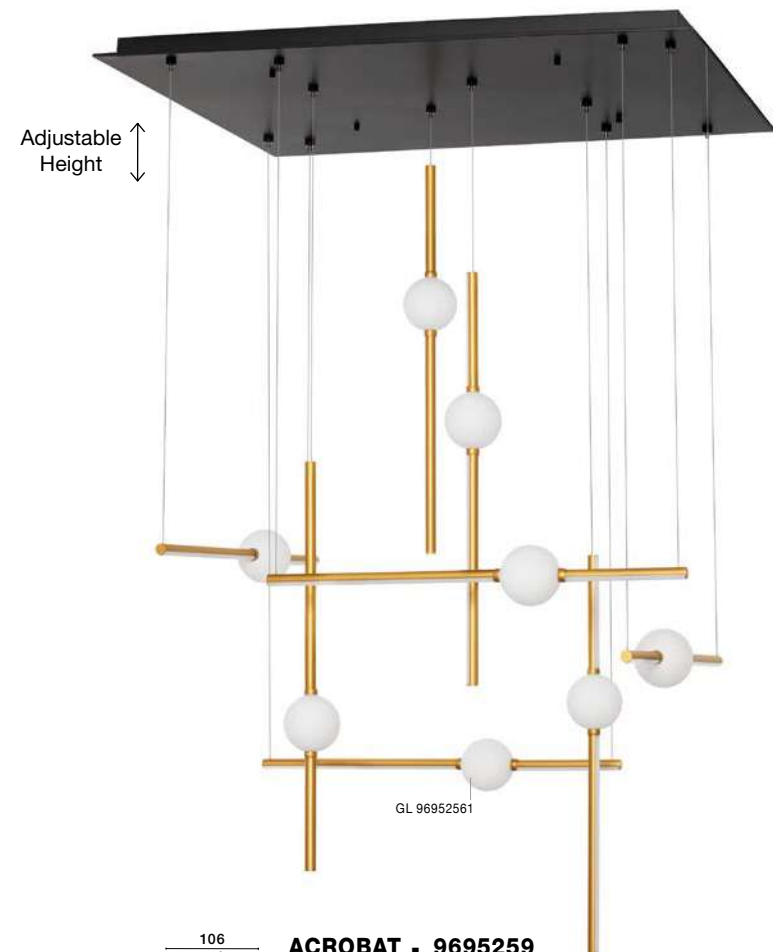

Black & Gold Aluminium
Opal Glass
LED 19 Watt 230 Volt
1131Lm 3000K IP20
D: 12 H: 120 cm

ACROBAT - 9695258

Triac Dimmable
Black & Gold Aluminium
Opal Glass
LED 61 Watt 230 Volt
5589Lm 3000K IP20
D: 52 H: 150 cm

ACROBAT - 9695257
 Triac Dimmable
 Black & Gold Aluminium
 Opal Glass
 LED 27 Watt 230 Volt
 2542Lm 3000K IP20
 L: 89 W: 26 H: 120 cm

ACROBAT - 9695259
 Triac Dimmable
 Black & Gold Aluminium
 Opal Glass
 LED 106 Watt 230 Volt
 9926Lm 3000K IP20
 L: 106 W: 80 H: 150 cm