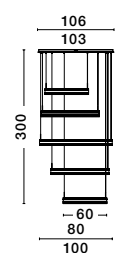

AGOS • 9054446

Triac Dimmable
Gold Aluminium
& Acrylic
LED 444 Watt 230 Volt
11040Lm 3000K IP20
D: 106 H: 300 cm