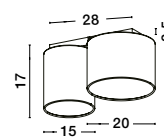

BRYSON - 9555804

Sandy White Metal Base
White & Grey Fabric Shade
LED E27 2x12 Watt 230 Volt
IP20 Bulb Excluded
D: 35 W: 20 H: 17 cm