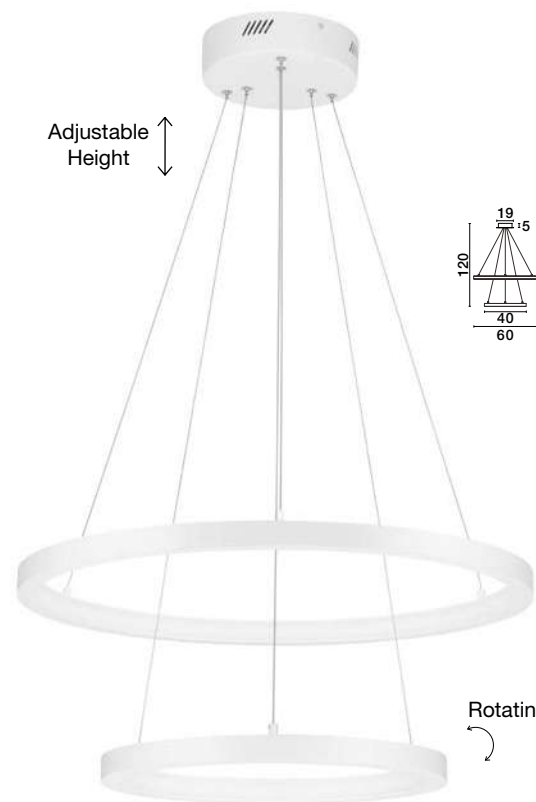

Adjustable Height

EMPATIA . 9172862

Triac Dimmable

Sandy White Aluminium & Acrylic
LED 35 Watt 230 Volt
932Lm 3000K IP20
D: 60 H: 120 cm

Adjustable Height

EMPATIA . 9172865

Triac Dimmable

Sandy White Aluminium & Acrylic
LED 60 Watt 230 Volt
1755Lm 3000K IP20
D1: 60 D2: 40 H: 120 cm

Rotating

WIDTH
2 cm

Adjustable Height

EMPATIA . 9172868

Triac Dimmable

Sandy White Aluminium & Acrylic
LED 108 Watt 230 Volt
2245Lm 3000K IP20
D1: 80 D2: 60 D3: 40 H: 120 cm

Rotating