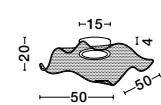

SIDERNO - 9054502

Gold Aluminium & Acrylic
LED 31 Watt 230 Volt
2118Lm 3000K IP20
L: 50 W: 50 H: 20 cm