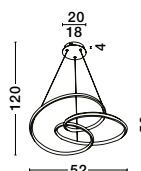

Adjustable Height

ODREY - 9756718

CCT Dimmable
Sandy Silver & Gold
Aluminium & Acrylic
LED 40 Watt 220-240 Volt
2033Lm IP20
2700K - 3500K - 5000K
D: 50 H: 120 cm

MENTON - 9147111

Triac Dimmable
Sandy White Aluminium & Acrylic
LED 43 Watt 230 Volt
3013Lm 3000K IP20
D: 52 H1: 50 H2: 120 cm