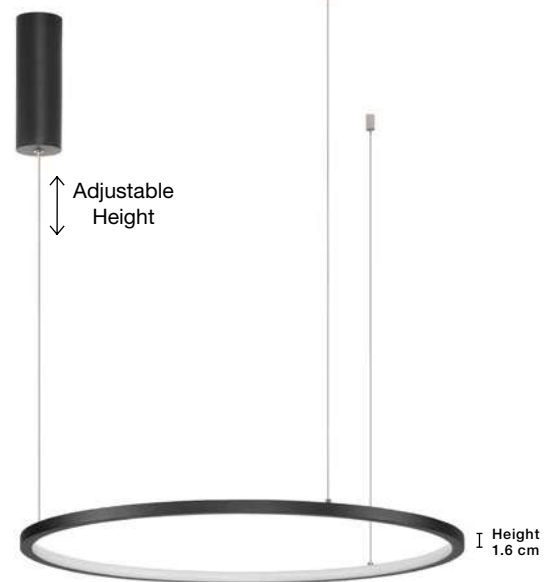

Adjustable Height

NUDOS . 9289084
Triac Dimmable
Gold Aluminium
& Acrylic
LED 281 Watt 230V
19670Lm 3000K IP20
D1: 120 D2: 70 H: 250 cm

TARQUIN . 9345602

Triac Dimmable
 Brass Gold Aluminium
 & Acrylic
 LED 37 Watt 230 Volt
 1274Lm 3000K IP20
 D: 60 H: 200 cm

TARQUIN . 9345606

Triac Dimmable
 Brass Gold Aluminium
 & Acrylic
 LED 46 Watt 230 Volt
 1708Lm 3000K IP20
 D: 80 H: 200 cm

WIDTH
2 cm

TARQUIN . 9345610

Triac Dimmable
 Brass Gold Aluminium
 & Acrylic
 LED 59 Watt 230 Volt
 2144Lm 3000K IP20
 D: 100 H: 200 cm