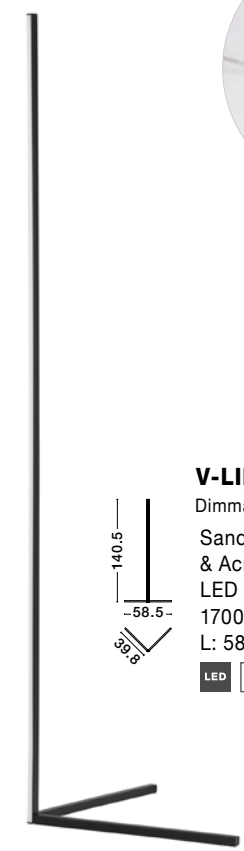

V-LINE - 9267108
Dimmable
Sandy Black Aluminium
& Acrylic
LED 18 Watt 230 Volt
1700Lm 3000K IP20
L: 58.5 W: 39.8 H: 140.5 cm