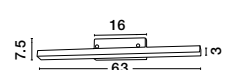

MODENA - 787004
Chrome Aluminium & Acrylic
LED 18 Watt 230 Volt
1513Lm 3000K IP44
L: 63 W1: 3 W2: 7.5 H: 7.5 cm

VANESE - 787005
Chrome Aluminium & Acrylic
LED 12 Watt 230 Volt
1174Lm 3000K IP44
L: 49 W1: 3 W2: 7.5 H: 6.5 cm