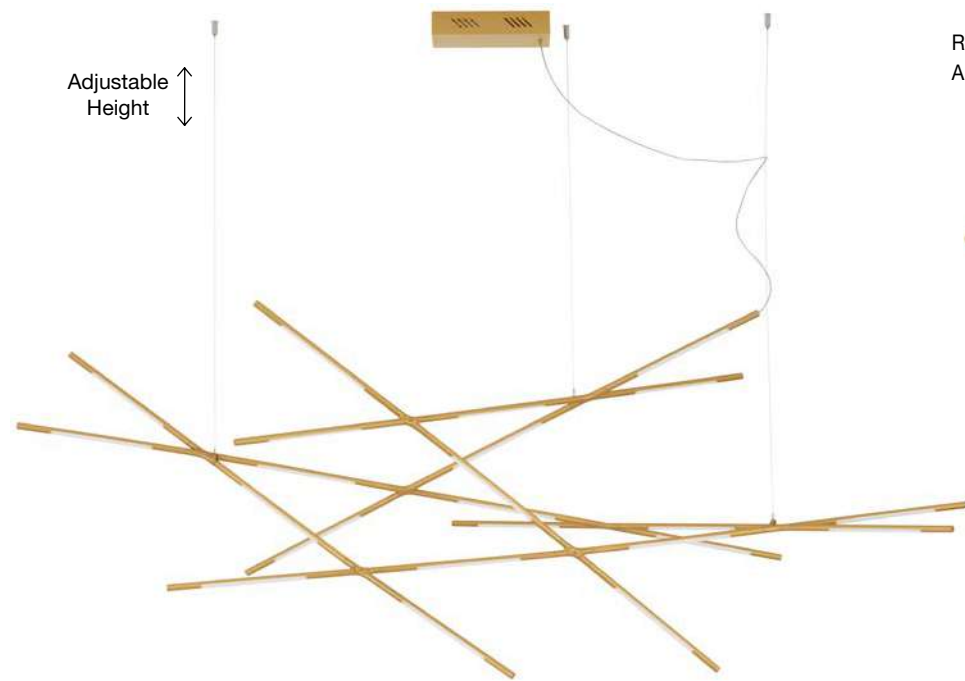

RACCIO - 9695214

Triac Dimmable
Brass Gold Metal & Acrylic
LED 27 Watt 230 Volt
1491Lm 3000K IP20
L: 115 W: 53 H: 200 cm

RACCIO - 9180762

Triac Dimmable
Brass Gold Metal & Acrylic
LED 32 Watt 230 Volt
2304Lm 3000K IP20
L: 84 W: 77 H: 25.5 cm