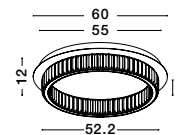

AURELIA - 9333080
Triac Dimmable
Gold Metal & Crystal
LED 41W 230 Volt
2505Lm 3500K
IP20 Class I
D: 60 H: 12 cm

LED WARM WHITE DRIVER INCL.