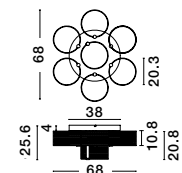

ET 97567111

GATLIN - 97567112
 Triac Dimmable
 Brass Gold Metal & Acrylic
 LED 27 Watt 230 Volt
 1306Lm 3000K IP20
 D: 56 H: 15.6 cm

ET 97567111

ET 97567112

GATLIN - 97567113
 Triac Dimmable
 Brass Gold Metal & Acrylic
 LED 41 Watt 230 Volt
 2116Lm 3000K IP20
 D: 68 H: 25.6 cm