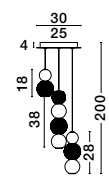

BRILLE - 9511040

Triac Dimmable
Gold Aluminium & Acrylic
LED 19 Watt 230 Volt
1232Lm 3200K IP20
D: 30 H: 200 cm