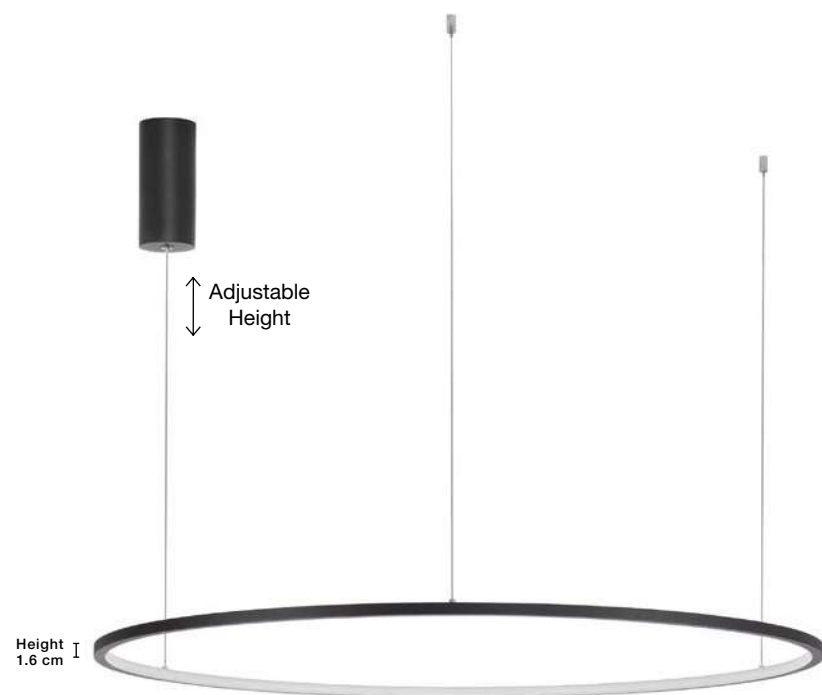

TARQUIN - 9345601

Triac Dimmable
Sandy Black Aluminium
& Acrylic
LED 37 Watt 230 Volt
1274Lm 3000K IP20
D: 60 H: 200 cm

Adjustable Height

TARQUIN - 9345605

Triac Dimmable
Sandy Black Aluminium
& Acrylic
LED 46 Watt 230 Volt
1708Lm 3000K IP20
D: 80 H: 200 cm

WIDTH
2 cm

Adjustable Height

TARQUIN - 9345609

Triac Dimmable
Sandy Black Aluminium
& Acrylic
LED 59 Watt 230 Volt
2144Lm 3000K IP20
D: 100 H: 200 cm

WIDTH
2 cm

TARQUIN - 9345603
Triac Dimmable
Brushed Champagne Silver
Aluminium & Acrylic
LED 37 Watt 230 Volt
1274Lm 3000K IP20
D: 60 H: 200 cm