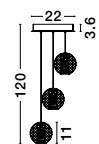

BRILLANTE . 9695208

Triac Dimmable
Gold Aluminium
& Acrylic
LED 16 Watt 230 Volt
665Lm 3200K IP20
D: 22 H: 120 cm