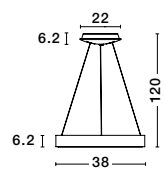

ET 94534301

RANDO THIN - 9453433

Triac Dimmable
Brushed Coffee Aluminium
& Acrylic
LED 30 Watt 230 Volt
1845Lm 3000K IP20
D: 38 H: 120 cm

ET 94534301

RANDO THIN - 9453432

Triac Dimmable
Brushed Gold Aluminium
& Acrylic
LED 30 Watt 230 Volt
1845Lm 3000K IP20
D: 38 H: 120 cm