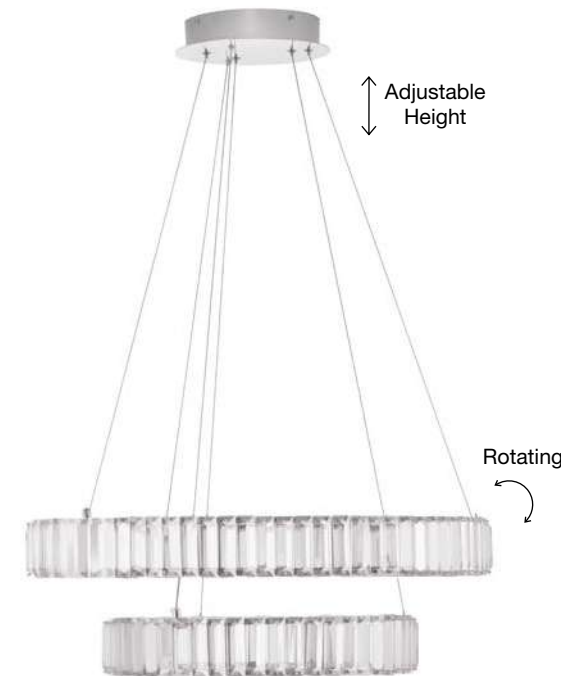

Adjustable Height

AURELIA - 9333067

Triac Dimmable
 Chrome Metal & Crystal
 LED 47W 230 Volt
 4895Lm 3500K
 IP20 Class I
 D: 80 H: 150 cm

Adjustable Height

Rotating

AURELIA - 9333068

Triac Dimmable
 Chrome Metal & Crystal
 LED 46W 230 Volt
 4328Lm 3500K
 IP20 Class I
 D: 60 H: 200 cm