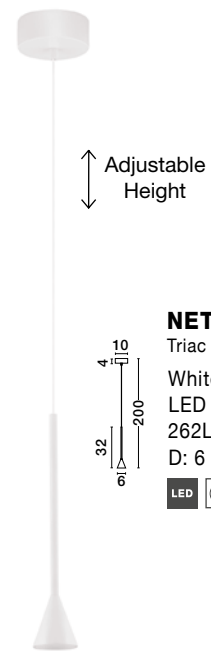

DRO - 9060221
 Triac Dimmable
 White Aluminium
 LED 6 Watt 220-240 Volt
 355Lm 3000K IP20
 D: 9.2 H: 150 cm

DRO - 9060222
 Triac Dimmable
 Coffee Aluminium
 LED 6 Watt 220-240 Volt
 355Lm 3000K IP20
 D: 9.2 H: 150 cm