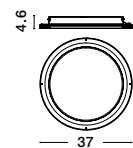

OGGY - 9212918

Sandy Black Aluminium & Acrylic
LED 30 Watt 230 Volt
2223Lm 3000K IP20
D: 37 H: 4.6 cm