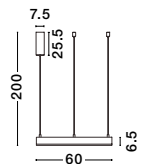

MOTIF . 9190640 · 3000K Triac Dimmable

9530206 · 2700-6000K Changing CCT & Dimming

Brass Gold Aluminium & Acrylic
LED 40 Watt 2943Lm
230 Volt IP20
D: 60 H: 200 cm