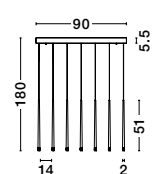

GIONO - 9601007

Sandy Black Aluminium & Acrylic
LED 18 Watt 220 Volt
1933Lm 3000K IP20
L: 90 W: 5 H1: 51 H2: 180 cm