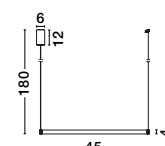

Adjustable Height