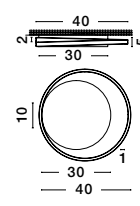

ET 90812101

WHEEL - 9081211

Sandy White Aluminium & Acrylic
LED 30 Watt 230 Volt
1825Lm 3000K IP20
D: 45 H: 6 cm

ET 90812061

ET 90812061

ODREY - 9081206

Sandy Black Aluminium & Acrylic
LED 22 Watt 230 Volt
1540Lm 3000K IP20
D: 40 H: 5 cm