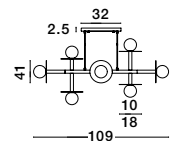

PIELO - 9043307

Sandy Black Metal
Opal Glass
LED G9 8x5 Watt 230 Volt
IP20 Bulb Excluded
L: 109 W: 41 H: 57 H₂: 135 cm