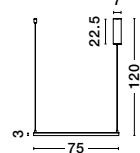

ETERNA - 9990733

Triac Dimmable

Sandy White Aluminium & Acrylic

LED 40 Watt 230 Volt

3000Lm 3000K IP20

L: 75 H: 120 cm

Adjustable Height

ETERNA - 9990731