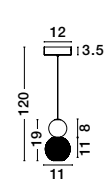

BRILLE - 9511020

Gold Aluminium & Acrylic
LED 7 Watt 230 Volt
345Lm 3200K IP20
D: 11 H: 120 cm