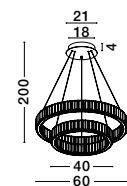

Adjustable Height

AURELIA - 9333067

Triac Dimmable
 Chrome Metal & Crystal
 LED 47W 230 Volt
 4895Lm 3500K
 IP20 Class I
 D: 80 H: 150 cm

Adjustable Height

Rotating

AURELIA - 9333068

Triac Dimmable
 Chrome Metal & Crystal
 LED 46W 230 Volt
 4328Lm 3500K
 IP20 Class I
 D: 60 H: 200 cm