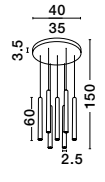

ULTRATHIN - 9184024

Sandy Black Aluminium
LED 7x3 Watt 230 Volt
1260Lm 3000K IP20
D: 40 H: 150 cm