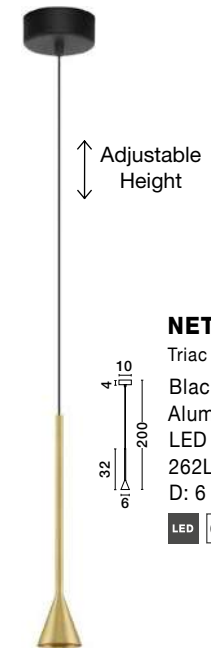

NET - 9060217
Triac Dimmable
Black & Brass Gold
Aluminium
LED 6 Watt 220-240 Volt
262Lm 3000K IP20
D: 6 H: 200 cm