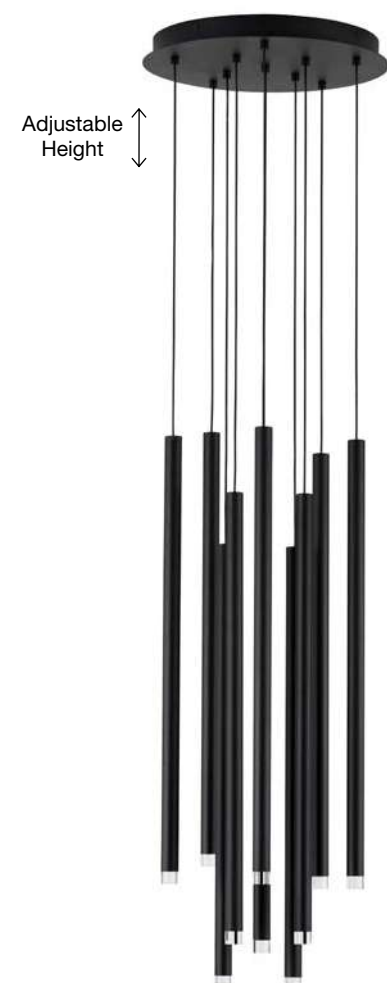

DANDIA - 9540203

Black Aluminum
LED 27 Watt 220-240 Volt
1312Lm 3000K IP20
D: 35.5 H: 150 cm

DANDIA - 9540204

Triac Dimmable
Black Aluminum
LED 69 Watt 220-240 Volt
4223Lm 3000K IP20
D: 40.5 H: 150 cm