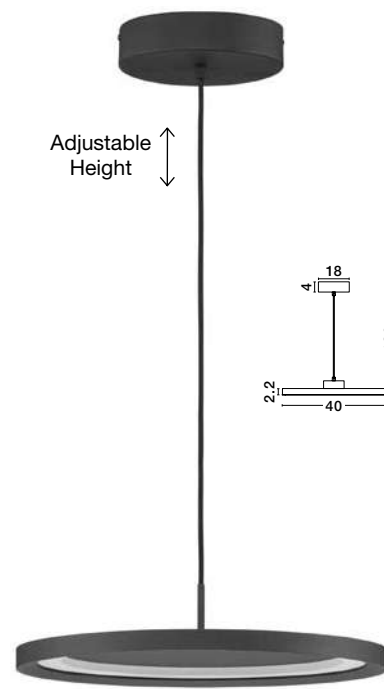

MAGNUS - 9248118
Triac Dimmable
Brass Gold Aluminium
& Acrylic
LED 41 Watt 230 Volt
2300Lm 3000K IP20
L: 84 W: 32 H: 120 cm

Adjustable Height

ANDRIA - 9212909

Triac Dimmable
Sandy Black Aluminium & Acrylic
LED 30 Watt 230 Volt
2221Lm 3000K IP20
D: 40 H: 180 cm