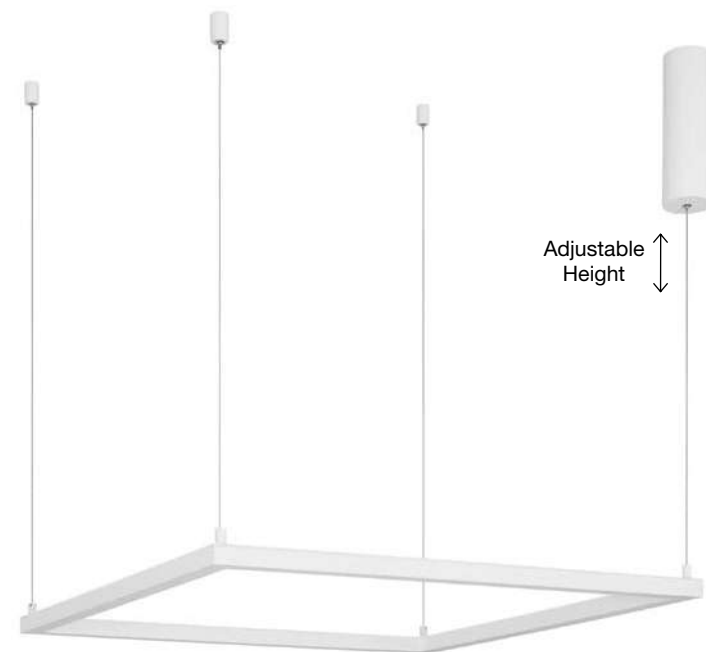

ETERNA - 9990734

Triac Dimmable
Sandy Black Aluminium
& Acrylic
LED 40 Watt 230 Volt
3000Lm 3000K IP20
L: 75 H: 120 cm

ETERNA - 9990732

Triac Dimmable
Sandy Black Aluminium
& Acrylic
LED 50 Watt 230 Volt
3818Lm 3000K IP20
L: 100 H: 120 cm