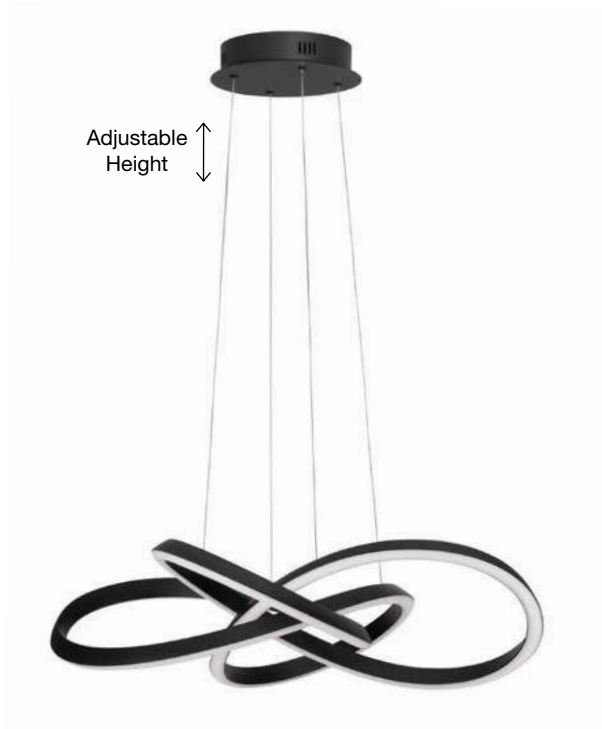

AMARA - 9248108
Triac Dimmable

Sandy Black Aluminium
& Acrylic
LED 54 Watt 230 Volt
2800Lm 3000K IP20
D: 68 H: 120 cm