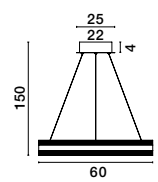

ARTE - 9113841
 Triac Dimmable
 Matt Black Aluminium
 & Acrylic
 LED 41 Watt 230 Volt
 3307Lm 3000K IP20
 L: 66.5 W: 53 H: 20 cm

02
acrylic

Adjustable
Height ↑

AGOS • 9054446

Triac Dimmable
Gold Aluminium
& Acrylic
LED 444 Watt 230 Volt
11040Lm 3000K IP20
D: 106 H: 300 cm