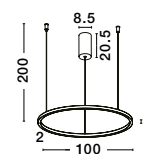

TARQUIN - 9345608

Triac Dimmable
Sandy White Aluminium
& Acrylic
LED 59 Watt 230 Volt
2144Lm 3000K IP20
D: 100 H: 200 cm