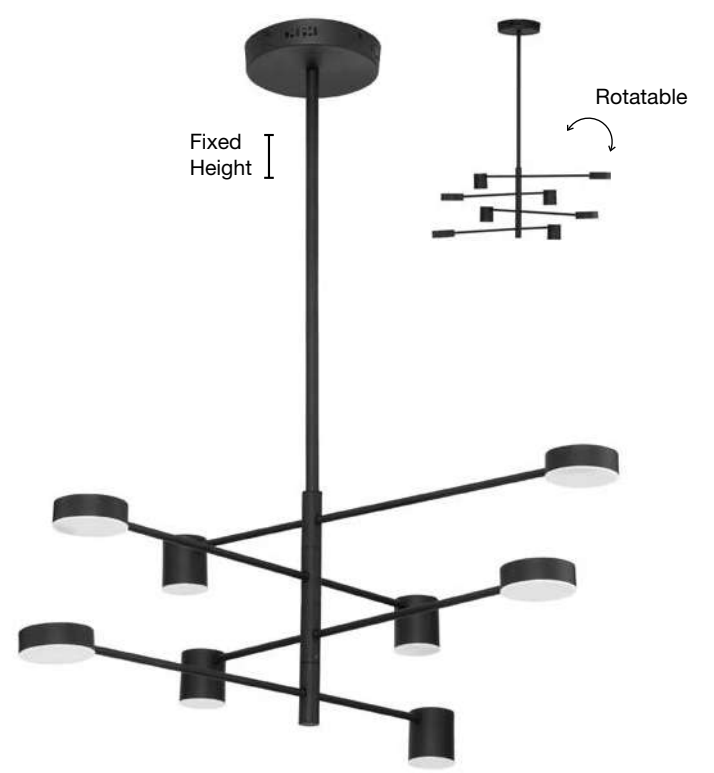

NORDIK - 9080121
Triac Dimmable
Black Aluminium
& Acrylic
LED 28 Watt 230 Volt
594Lm 3000K IP20
D: 100 H: 95 cm

ALSO YOU CAN DO

NORDIK - 9080122
Triac Dimmable
Black Aluminium
& Acrylic
LED 40 Watt 230 Volt
690Lm 3000K IP20
D: 100 H: 110 cm