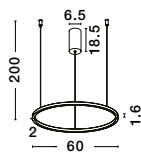

WIDTH
2 cm

Adjustable Height

TARQUIN - 9345609

Triac Dimmable
Sandy Black Aluminium
& Acrylic
LED 59 Watt 230 Volt
2144Lm 3000K IP20
D: 100 H: 200 cm

WIDTH
2 cm

TARQUIN - 9345603
Triac Dimmable
Brushed Champagne Silver
Aluminium & Acrylic
LED 37 Watt 230 Volt
1274Lm 3000K IP20
D: 60 H: 200 cm