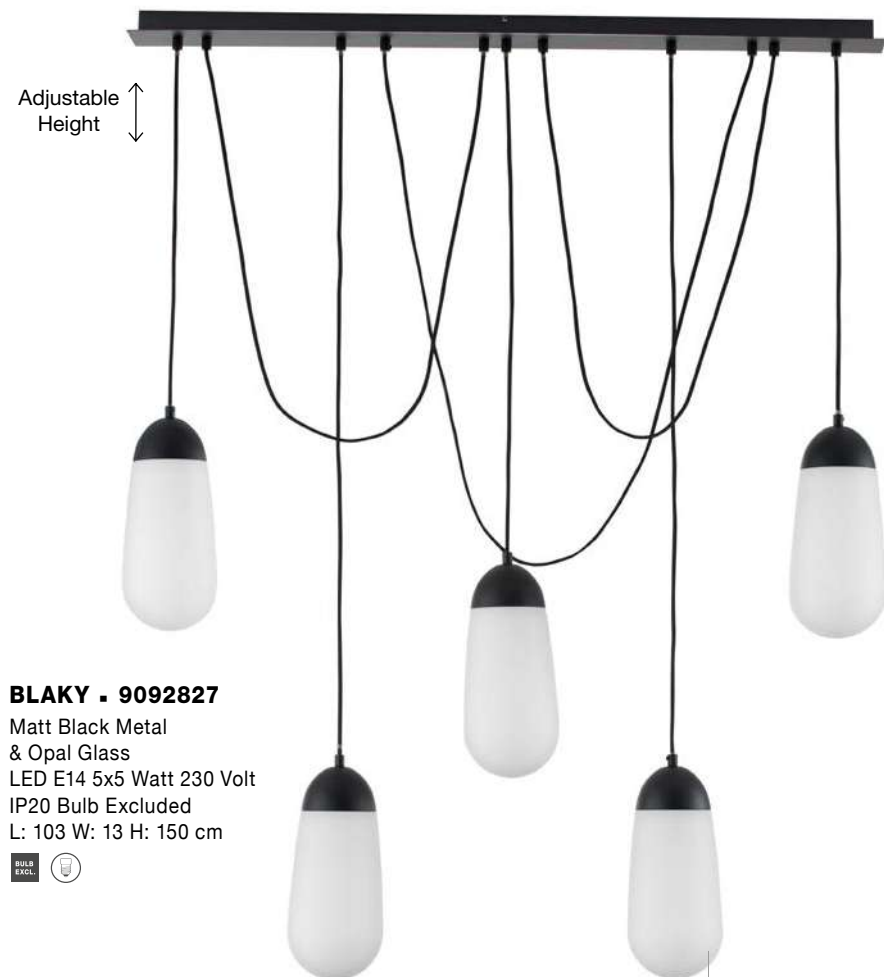

GL 90928241

BLAKY - 9092825

Matt Black Metal
& Opal Glass
LED E14 2x5 Watt 230 Volt
IP20 Bulb Excluded
L: 25.2 W: 13 H: 150 cm

GL 90928242

BLAKY - 9092827

Matt Black Metal
& Opal Glass
LED E14 5x5 Watt 230 Volt
IP20 Bulb Excluded
L: 103 W: 13 H: 150 cm