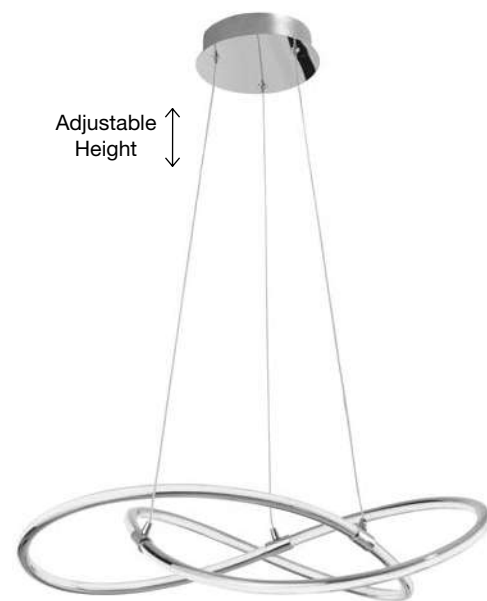

MARTINO - 8101141
 Chrome Aluminium & Acrylic
 LED 50 Watt 230 Volt
 3250Lm 3000K IP20
 D: 60 H: 120 cm

LED WARM WHITE DRIVER INCL

CESENA - 81002002
 Chrome Aluminium & Acrylic
 LED 42 Watt 230 Volt
 2750Lm 3000K IP20
 L: 105 W: 8.5 H: 120 cm