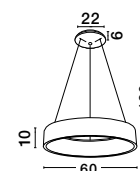

ET 61672041

RANDO - 6167206 · 3000K
6167204 · 4000K

Gray Aluminium & Acrylic
LED 56 Watt 230 Volt
2124Lm 3000K IP20
D: 60 H: 120 cm