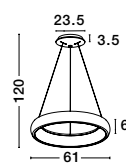

ALBI - 8105608
Triac Dimmable
Coffee Brown Aluminium
& Acrylic
LED 52 Watt 230 Volt
2685Lm 3000K IP20
D: 61 H: 120 cm