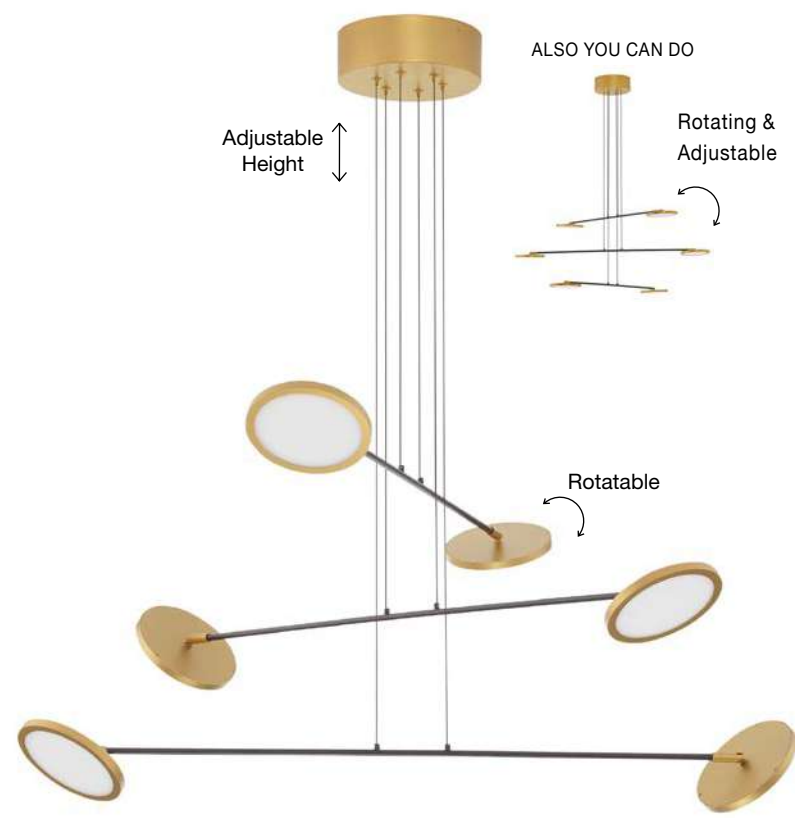

SCOPE - 9695255
Triac Dimmable
Black & Gold Metal
& Acrylic
LED 51 Watt 230 Volt
6376Lm 3000K IP20
D: 100 W: 88.5 H: 150 cm