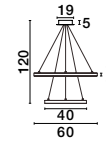

EMPATIA - 9172864
Triac Dimmable
Sandy Black Aluminium
& Acrylic
LED 60 Watt 230 Volt
1755Lm 3000K IP20
D1: 60 D2: 40 H: 120 cm