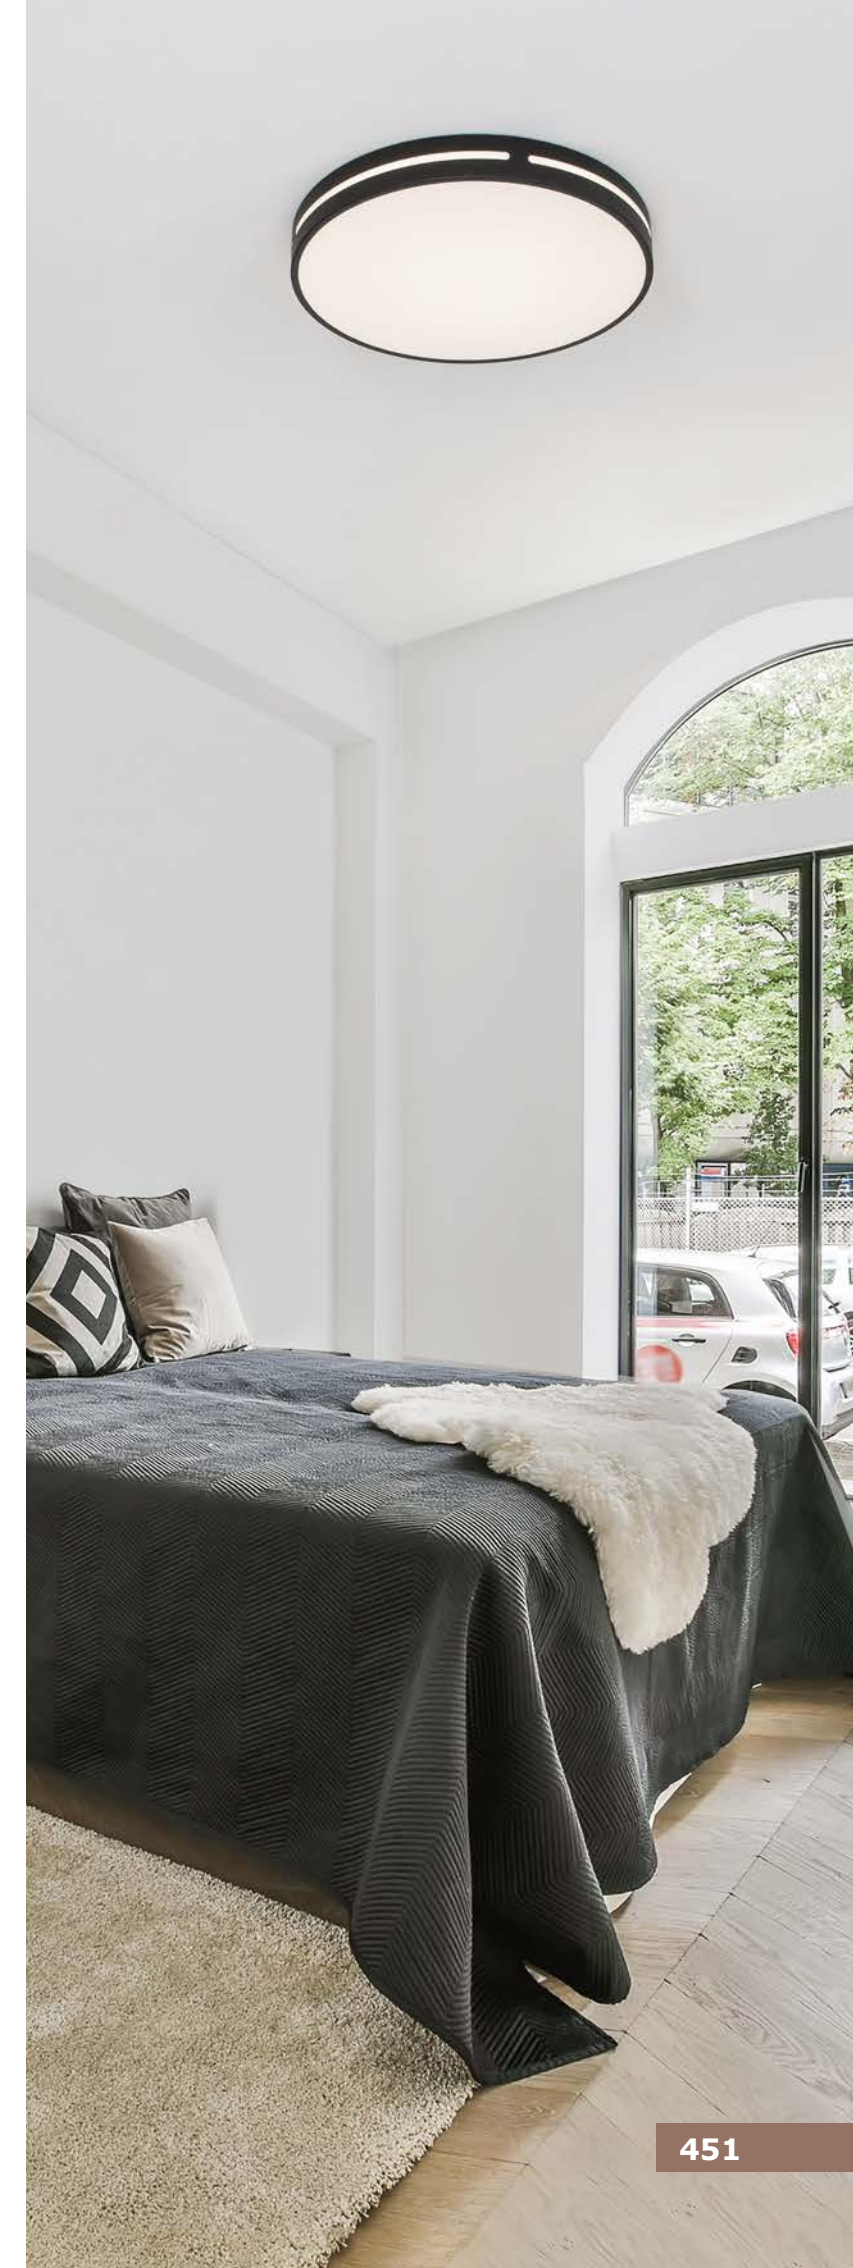

ET 90812101

WHEEL - 9081211

Sandy White Aluminium & Acrylic
LED 30 Watt 230 Volt
1825Lm 3000K IP20
D: 45 H: 6 cm

ET 90812061

ET 90812061

ODREY - 9081206

Sandy Black Aluminium & Acrylic
LED 22 Watt 230 Volt
1540Lm 3000K IP20
D: 40 H: 5 cm