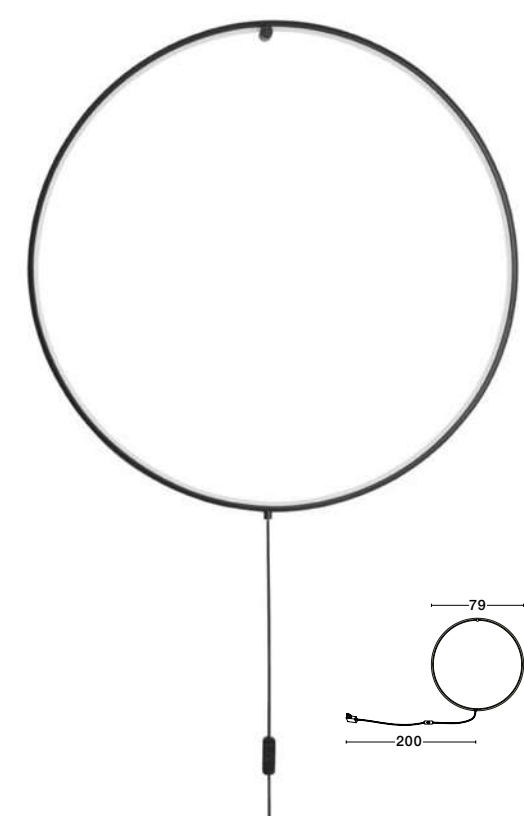

Adjustable
Height

Adjustable
Height

CHANGE • 9070166
 Triac Dimmable
 Brass Gold Aluminium
 & Acrylic
 LED 26 Watt 230 Volt
 741Lm 3000K IP20
 D: 39.5 H: 150 cm

RING - 9820591
 Triac Dimmable
 Sandy Black Aluminium
 & Acrylic
 LED 27 Watt 230 Volt
 1603Lm 3000K IP20
 D : 68 W: 21 H: 120 cm