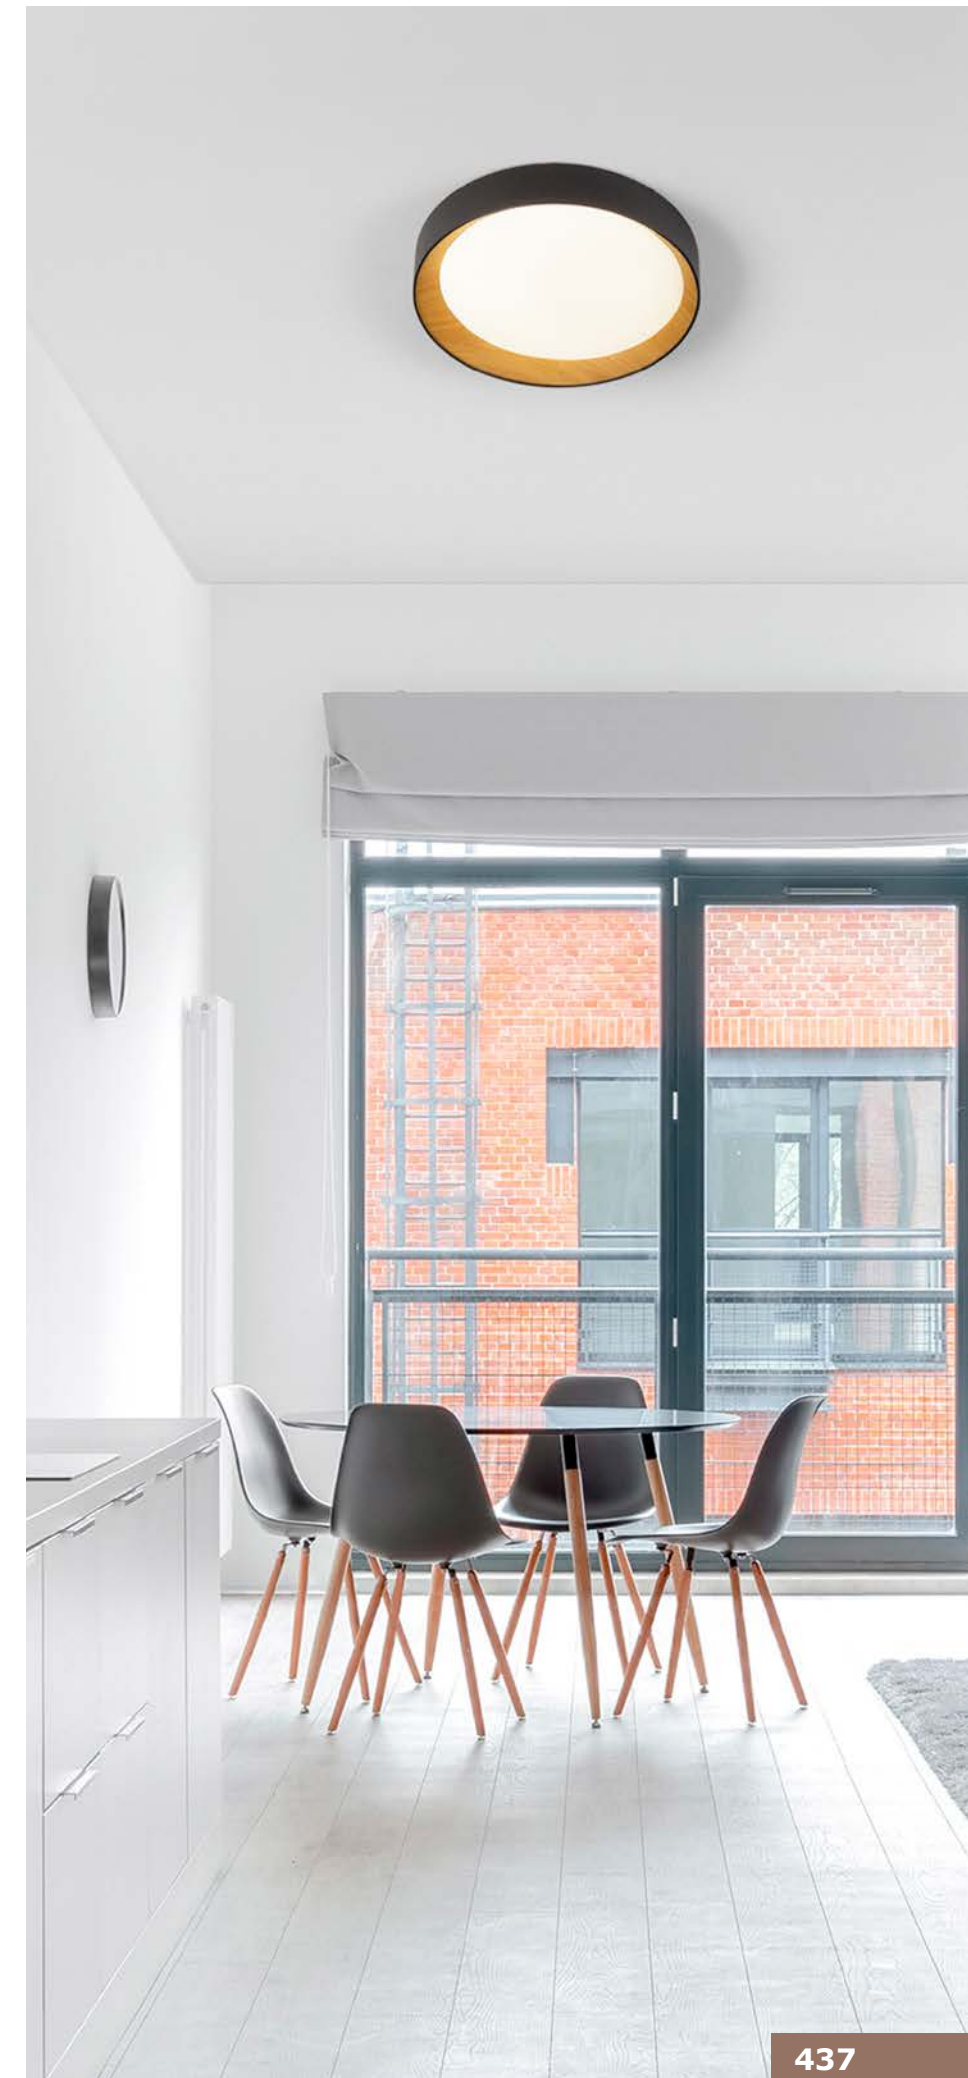

STAKE - 9345529

Triac Dimmable

Sandy Black Aluminium
Wood & Acrylic
LED 50 Watt 220-240 Volt
3166Lm 3000K IP20
D: 60 H: 9 cm