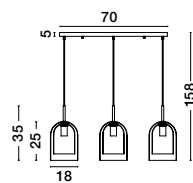

VELOR - 9236740

Double Layered Dark
Champagne Glass
Black Cord
Black Metal Base
LED E27 3x12 Watt 230 Volt
IP20 Bulb Excluded
L: 70 W:18 H: 158 cm