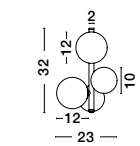

ODILLIA - 9028862

Opal Glass
& Matt Gold Metal
LED G9 3x5 Watt 230 Volt
IP20 Bulb Excluded
L: 23 W: 19 H: 32 cm