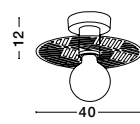

02

modern pendant metal

GALA - 9035976
 Matt Black & Gold Metal
 LED E14 14x5 Watt 230 Volt
 IP20 Bulb Excluded
 D: 90 H: 35.5 H: 80 cm

GALA - 9035975
 Matt Black & Gold Metal
 LED E14 2x5 Watt 230 Volt
 IP20 Bulb Excluded
 D: 18 W: 18.5 H: 35 cm