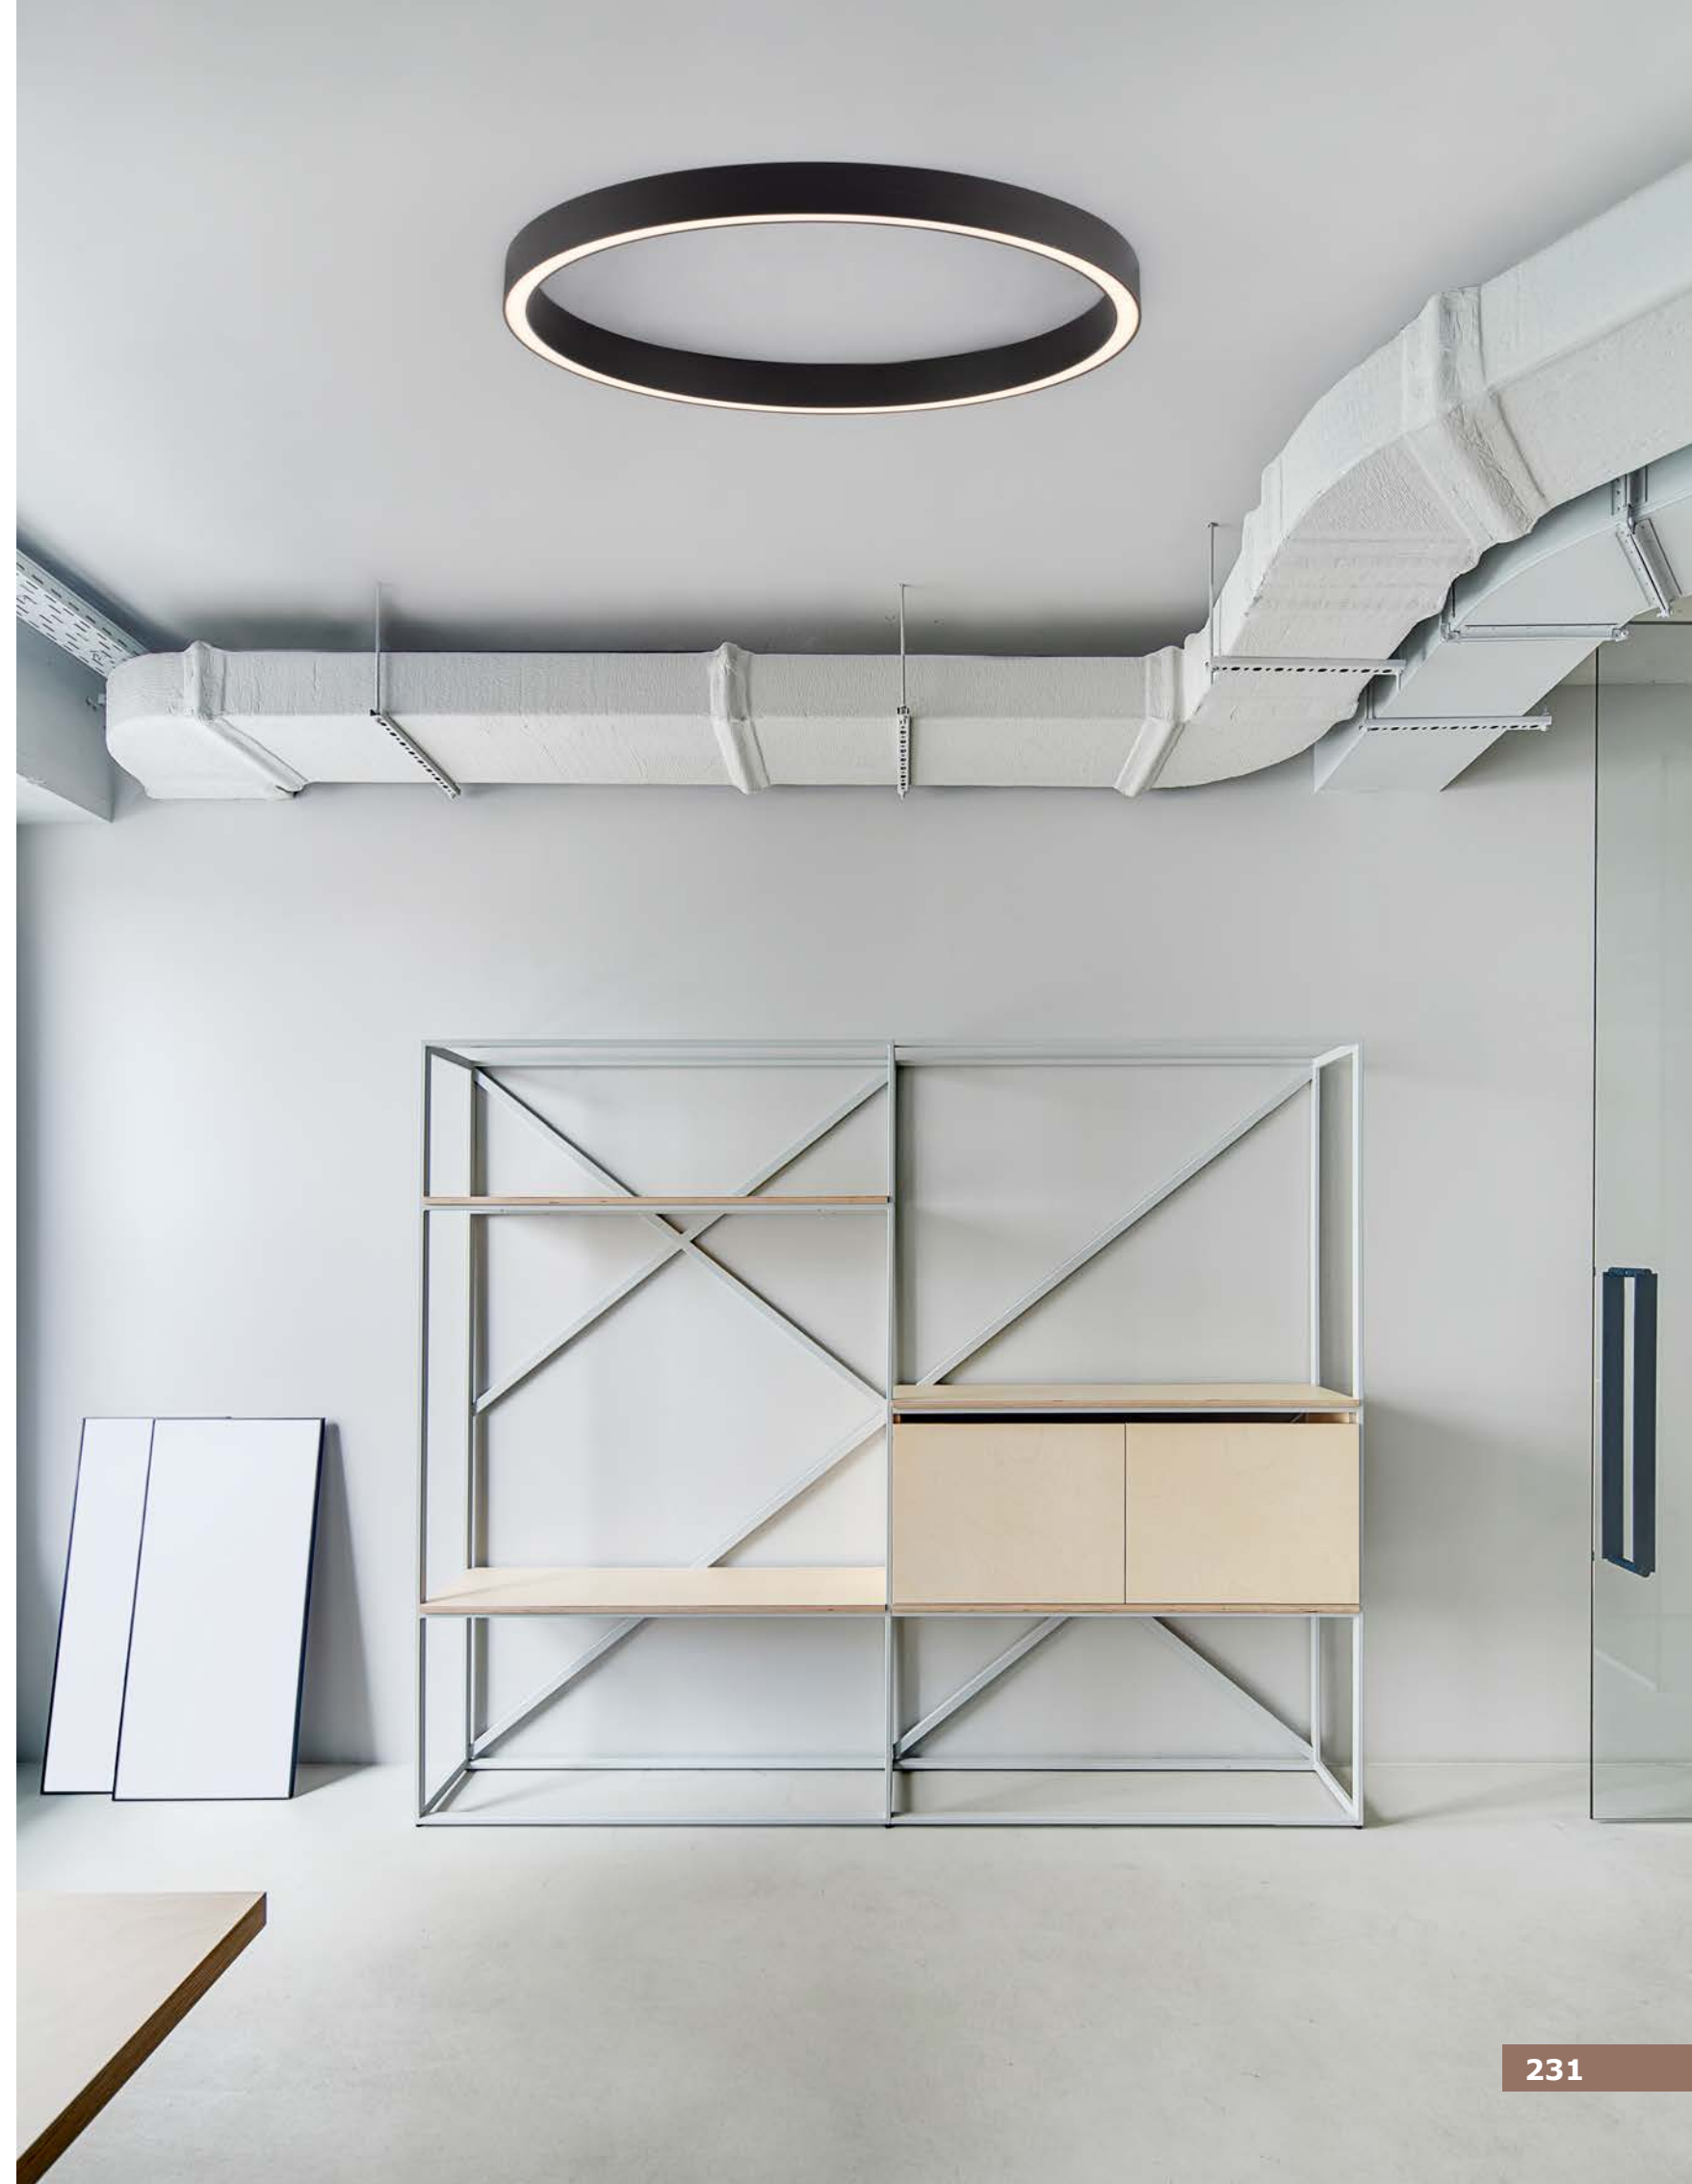

STING - 9558610
Triac Dimmable

Sandy Black Aluminium
& Acrylic
LED 40 Watt 230 Volt
2153 Lm 3000K IP20
D: 60 W: 4 H: 6.5 cm

STING - 9558640
Triac Dimmable

Sandy Black Aluminium
& Acrylic
LED 50 Watt 230 Volt
2968 Lm 3000K IP20
D: 80 W: 4 H: 6.5 cm

STING - 9558670
Triac Dimmable

Sandy Black Aluminium
& Acrylic
LED 60 Watt 230 Volt
3389 Lm 3000K IP20
D: 100 W: 4 H: 6.5 cm