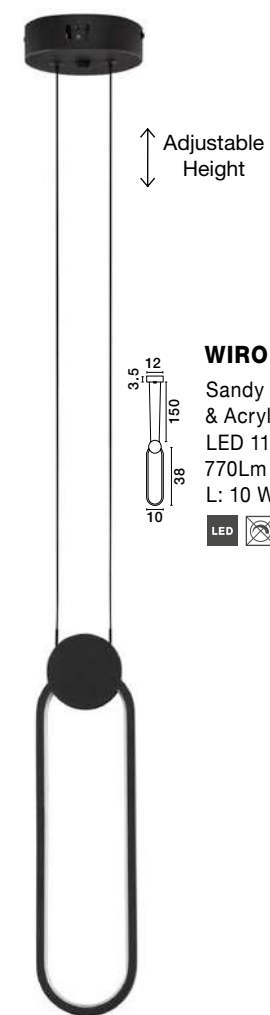

WIRO - 9080132
Sandy Black Aluminium
& Acrylic
LED 11 Watt 230 Volt
770Lm 3000K IP20
L: 10 W: 1 H: 38 H2: 150 cm