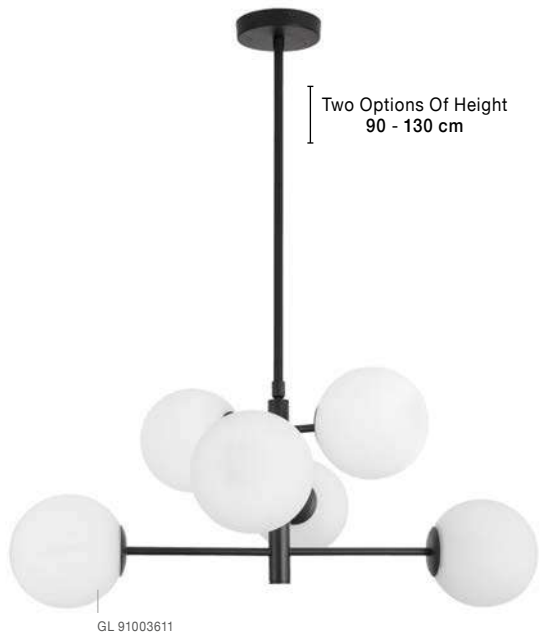

Two Options Of Height
90 - 130 cm

IMPERO - 9100361

White Frosted Glass
Black Metal
LED E14 6x5 Watt 230 Volt
IP20 Bulb Excluded
D: 70 H1: 31 H2: 120 cm

GL 99196041

JOLINE - 9919602

Sandy Black Metal & Aluminium
White Opal Glass
LED 16 Watt 240 Volt
1030Lm 3200K IP20
L: 35 W: 12.5 H: 115 cm