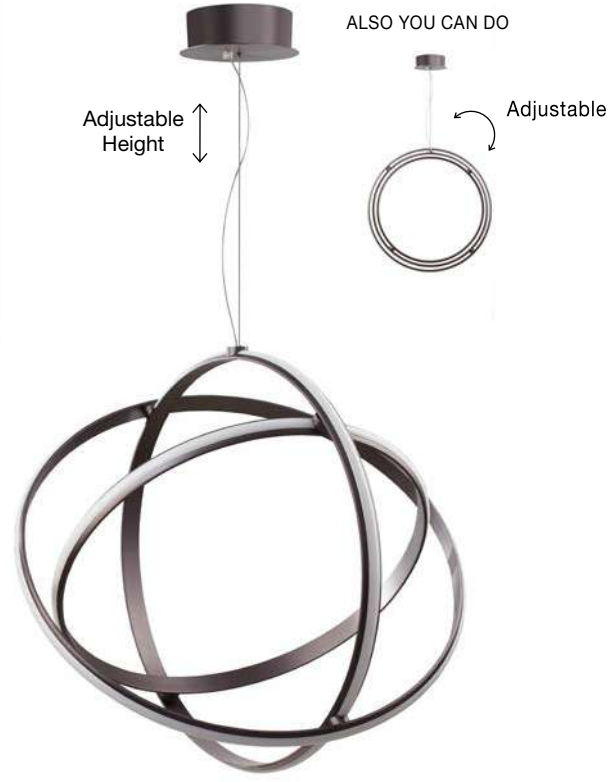

PERTONE - 9365013
Triac Dimmable
Black Purple Aluminium
& Acrylic
LED 63 Watt 230 Volt
3043Lm 3000K IP20
D: 70 H: 150 cm