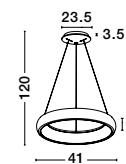

ALBI - 8105619
Triac Dimmable
Sandy Gray Aluminium
& Acrylic
LED 32 Watt 230 Volt
1950Lm 3000K IP20
D: 41 H: 120 cm