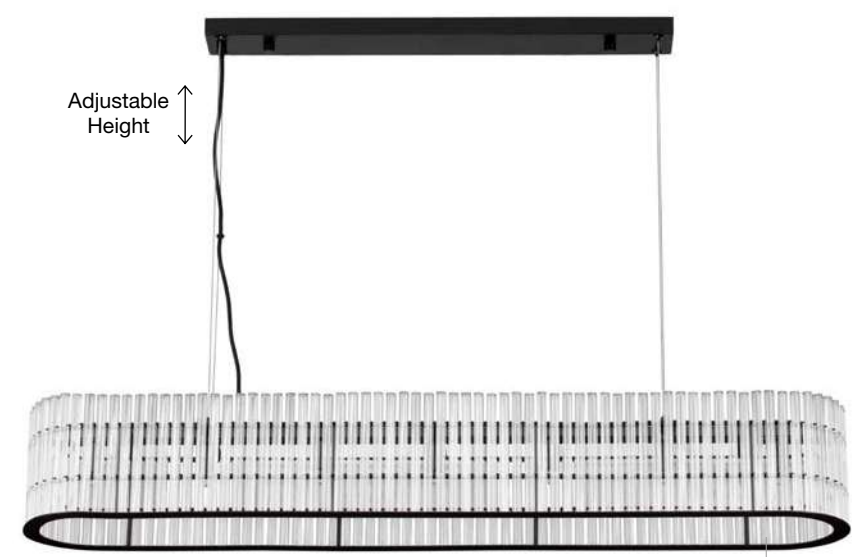

GL 90060581

ET 90060581

BAROK - 9006058

Matt Black Metal
& Clear Glass (84 pcs)
LED G9 6x5 Watt 230 Volt
IP20 Bulb Excluded
D: 47 H: 16.5 cm

Adjustable
Height

GL 90060581

BAROK - 9006056

Matt Black Metal
& Clear Glass (220 pcs)
LED G9 9x5 Watt 230 Volt
IP20 Bulb Excluded
D: 70 H: 210 cm

Adjustable
Height

GL 90060581

BAROK - 9006057

Matt Black Metal
& Clear Glass (140 pcs)
LED G9 7x5 Watt 230 Volt
IP20 Bulb Excluded
L: 110 W: 18 H: 210 cm

Adjustable Height

AURELIA - 9333063
 Triac Dimmable
 Gold Metal & Crystal
 LED 72W 230 Volt
 6351Lm 3500K
 IP20 Class I
 D: 80 H: 150 cm