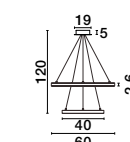

Adjustable Height

EMPATIA - 9172863

Triac Dimmable
Brass Gold Aluminium & Acrylic
LED 35 Watt 230 Volt
932Lm 3000K IP20
D: 60 H: 120 cm

Adjustable Height

EMPATIA - 9172866

Triac Dimmable
Brass Gold Aluminium & Acrylic
LED 60 Watt 230 Volt
1755Lm 3000K IP20
D1: 60 D2: 40 H: 120 cm

Rotating

WIDTH
2 cm

Adjustable Height

EMPATIA - 9172869

Triac Dimmable
Brass Gold Aluminium & Acrylic
LED 108 Watt 230 Volt
2245Lm 3000K IP20
D1: 80 D2: 60 D3: 40 H: 120 cm

Rotating