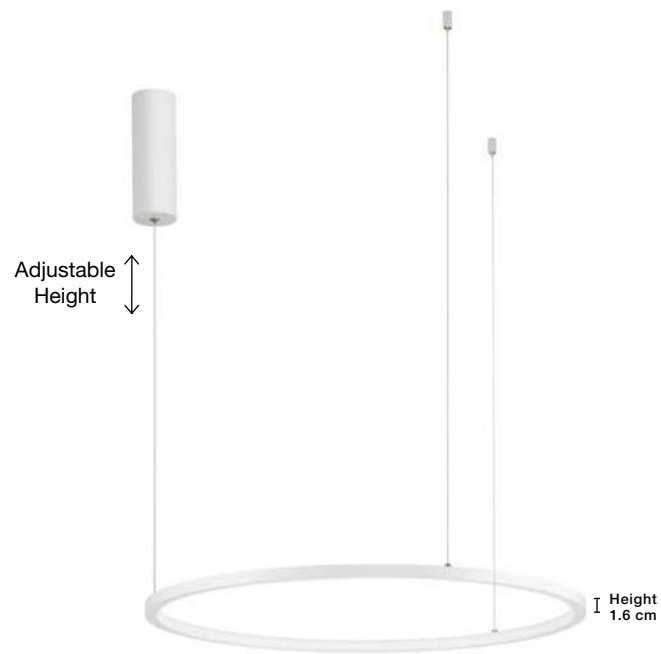

TARQUIN - 9345600

Triac Dimmable
Sandy White Aluminium
& Acrylic
LED 37 Watt 230 Volt
1274Lm 3000K IP20
D: 60 H: 200 cm

Adjustable
Height

TARQUIN - 9345604

Triac Dimmable
Sandy White Aluminium
& Acrylic
LED 46 Watt 230 Volt
1708Lm 3000K IP20
D: 80 H: 200 cm

WIDTH
2 cm

TARQUIN - 9345608

Triac Dimmable
Sandy White Aluminium
& Acrylic
LED 59 Watt 230 Volt
2144Lm 3000K IP20
D: 100 H: 200 cm