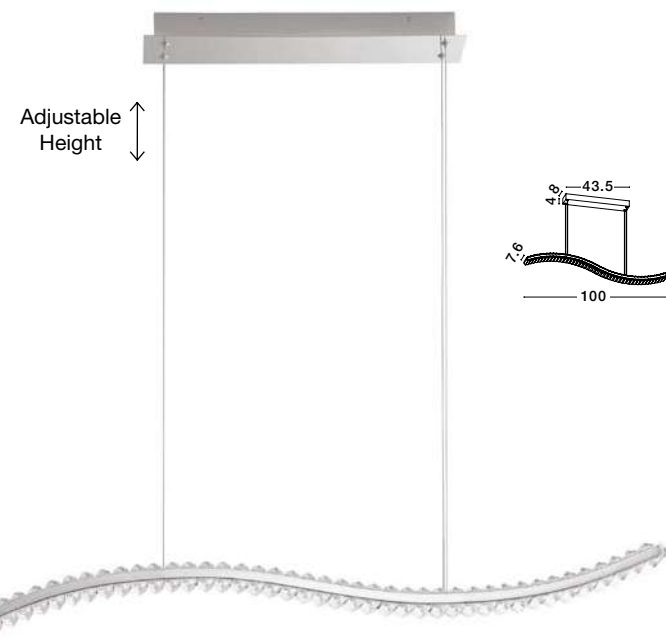

Adjustable Height

AURELIA - 9333067

Triac Dimmable
 Chrome Metal & Crystal
 LED 47W 230 Volt
 4895Lm 3500K
 IP20 Class I
 D: 80 H: 150 cm

Adjustable Height

Rotating

AURELIA - 9333068

Triac Dimmable
 Chrome Metal & Crystal
 LED 46W 230 Volt
 4328Lm 3500K
 IP20 Class I
 D: 60 H: 200 cm