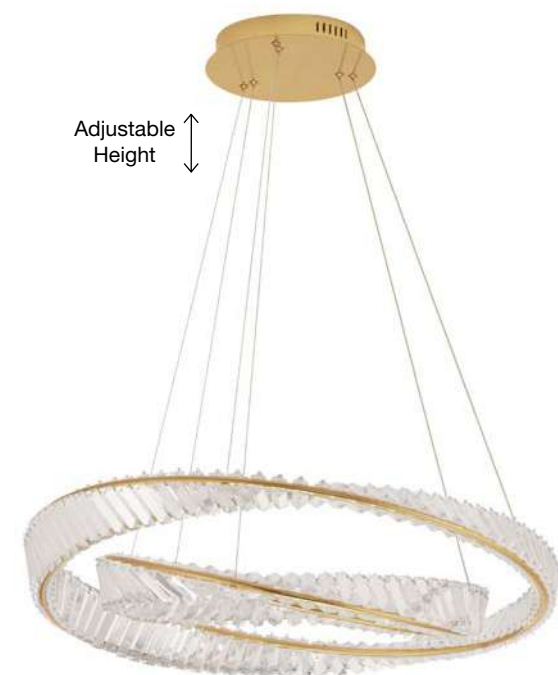

Adjustable
Height

GL 90060581

BAROK - 9006057

Matt Black Metal
& Clear Glass (140 pcs)
LED G9 7x5 Watt 230 Volt
IP20 Bulb Excluded
L: 110 W: 18 H: 210 cm

Adjustable Height

AURELIA - 9333063
 Triac Dimmable
 Gold Metal & Crystal
 LED 72W 230 Volt
 6351Lm 3500K
 IP20 Class I
 D: 80 H: 150 cm