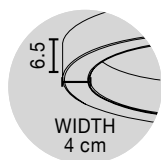

STING . 9558600
Triac Dimmable
Sandy White Aluminium
& Acrylic
LED 40 Watt 230 Volt
2153Lm 3000K IP20
D: 60 H: 200 cm

STING . 9558603
Triac Dimmable
Sandy White Aluminium
& Acrylic
LED 50 Watt 230 Volt
2968Lm 3000K IP20
D: 80 H: 200 cm

STING . 9558606
Triac Dimmable
Sandy White Aluminium
& Acrylic
LED 60 Watt 230 Volt
3389Lm 3000K IP20
D: 100 H: 200 cm