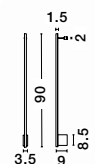

GROPIUS - 9081140

Sandy Black Aluminium
LED 15 Watt 230 Volt
507Lm 3000K IP20
L: 90 W: 9 H: 3.5 cm