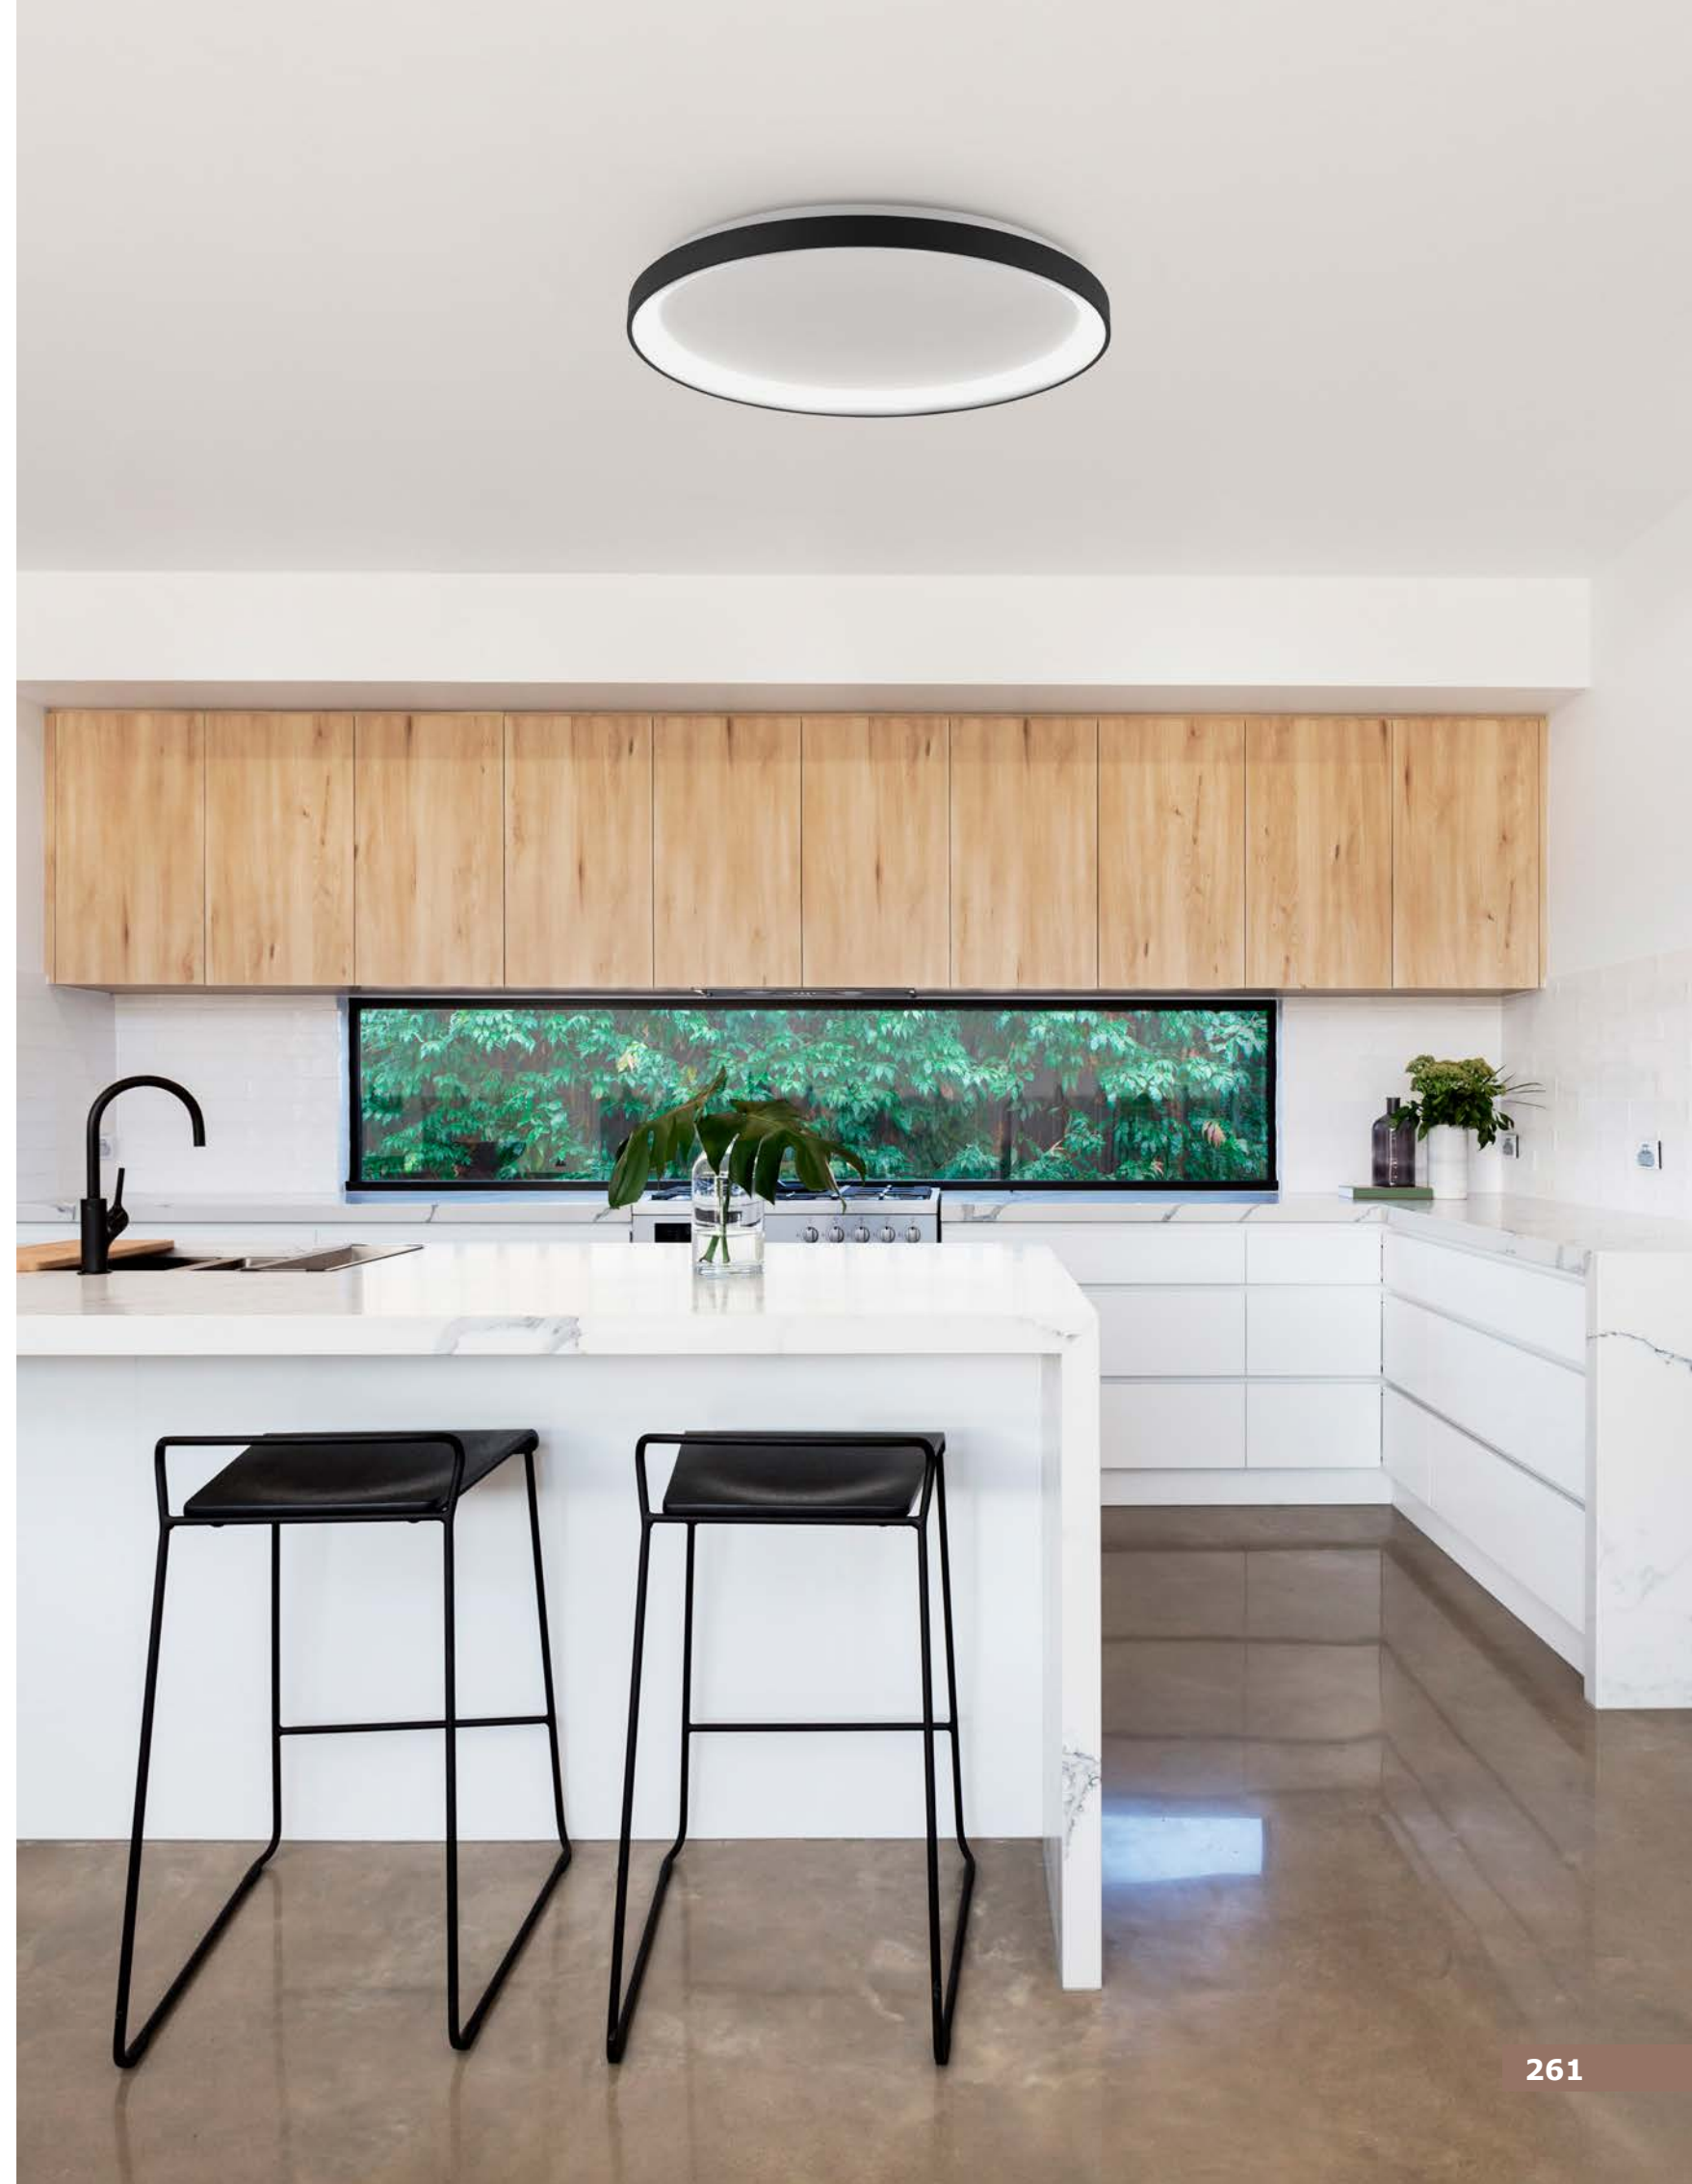

PERTINO · 9853672 · 3000K Triac Dimmable
9345681 · 2700K Triac Dimmable

Sandy Black Aluminium
& Acrylic
LED 30 Watt 230 Volt
1785Lm IP20
D: 38 H: 6 cm

PERTINO · 9853671 · 3000K Triac Dimmable
9345680 · 2700K Triac Dimmable

Sandy White Aluminium
& Acrylic
LED 30 Watt 230 Volt
1785Lm IP20
D: 38 H: 6 cm

PERTINO · 9853674 · 3000K Triac Dimmable
9345683 · 2700K Triac Dimmable

Sandy Black Aluminium
& Acrylic
LED 40 Watt 230 Volt
2554Lm IP20
D: 48 H: 6 cm

PERTINO · 9853673 · 3000K Triac Dimmable
9345682 · 2700K Triac Dimmable

Sandy White Aluminium
& Acrylic
LED 40 Watt 230 Volt
2554Lm IP20
D: 48 H: 6 cm

PERTINO · 9853676 · 3000K Triac Dimmable
9345685 · 2700K Triac Dimmable

Sandy Black Aluminium
& Acrylic
LED 50 Watt 230 Volt
3134Lm IP20
D: 58 H: 6 cm

PERTINO · 9853675 · 3000K Triac Dimmable
9345684 · 2700K Triac Dimmable

Sandy White Aluminium
& Acrylic
LED 50 Watt 230 Volt
3134Lm IP20
D: 58 H: 6 cm