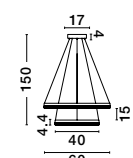

Adjustable Height

ADRIA . 9530227

Triac Dimmable

Sandy Black Aluminium
LED 32 Watt 220 Volt
3288Lm 3000K IP20
D: 60 H: 150 cm

Adjustable Height

ADRIA . 9530229

Triac Dimmable

Sandy Black Aluminium
LED 52 Watt 220 Volt
5684Lm 3000K IP20
D: 60 H: 150 cm