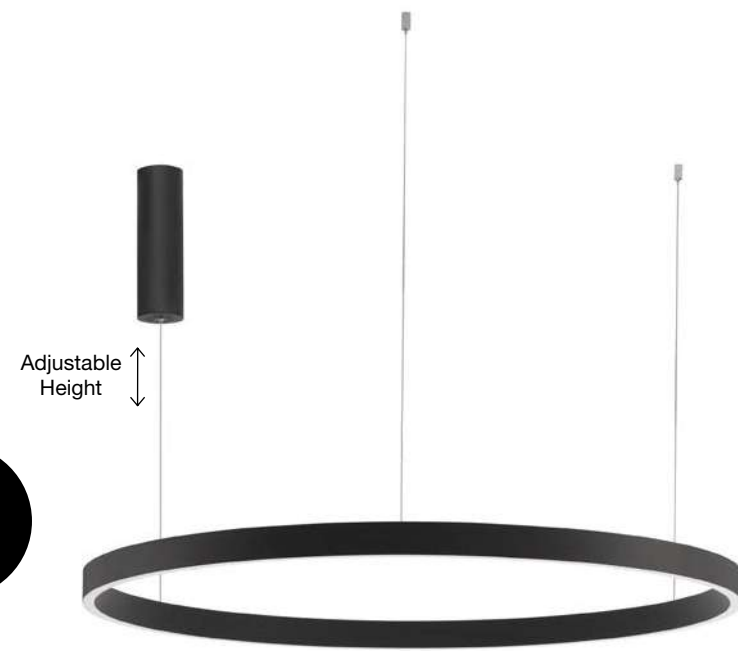

WIDTH
1.9 cm

ELOWEN - 9345664

Triac Dimmable

Sandy Black Aluminium & Acrylic
LED 77 Watt 220 Volt
3326Lm 3000K IP20
Up & Down Light
D: 80 H: 150 cm

LIGHT UP & DOWN

ELOWEN - 9345668

Triac Dimmable

Sandy Black Aluminium & Acrylic
LED 106 Watt 230 Volt
4899Lm 3000K IP20
Up & Down Light
D: 98 H: 200 cm

ELOWEN - 9345661

Triac Dimmable

Brushed Gold Aluminium & Acrylic

LED 60 Watt 220 Volt
2552Lm 3000K IP20

Up & Down Light
D: 60 H: 150 cm

WIDTH
1.9 cm

ELOWEN - 9345665

Triac Dimmable

Up & Down Light
D: 98 H: 200 cm

Adjustable Height

ELOWEN - 9345662
 Triac Dimmable
 Brushed Silver Aluminium & Acrylic
 LED 60 Watt 220 Volt
 2552Lm 3000K IP20
 Up & Down Light
 D: 60 H: 150 cm

Adjustable Height