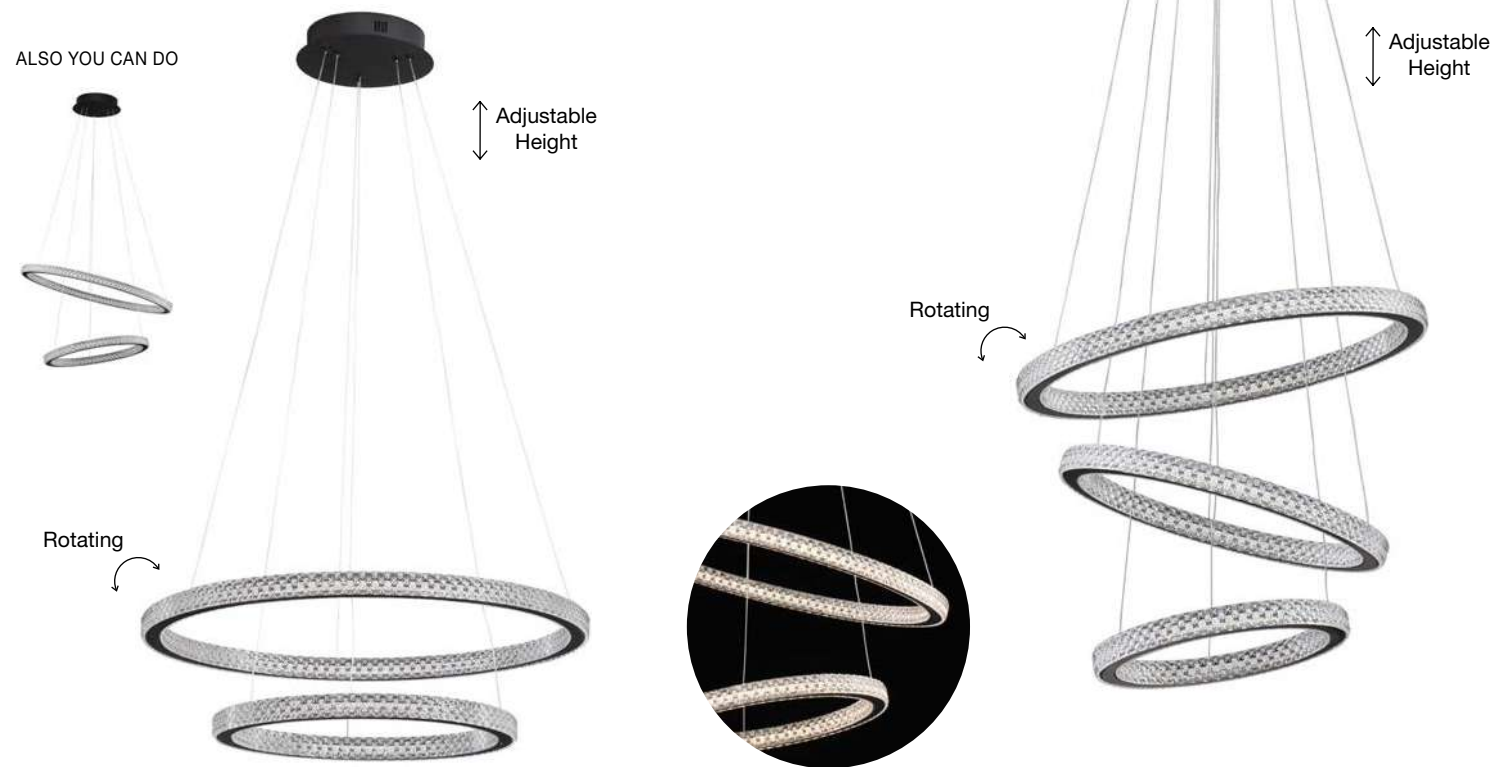

GINEVRA - 9748159
Triac Dimmable
Sandy Black Aluminium
& Acrylic
LED 54 Watt 230 Volt
3350Lm 3000K IP20
D: 60.5 H: 120 cm

GINEVRA - 9748158
Triac Dimmable
Sandy Black Aluminium
& Acrylic
LED 69 Watt 230 Volt
3900Lm 3000K IP20
D: 51 H: 120 cm