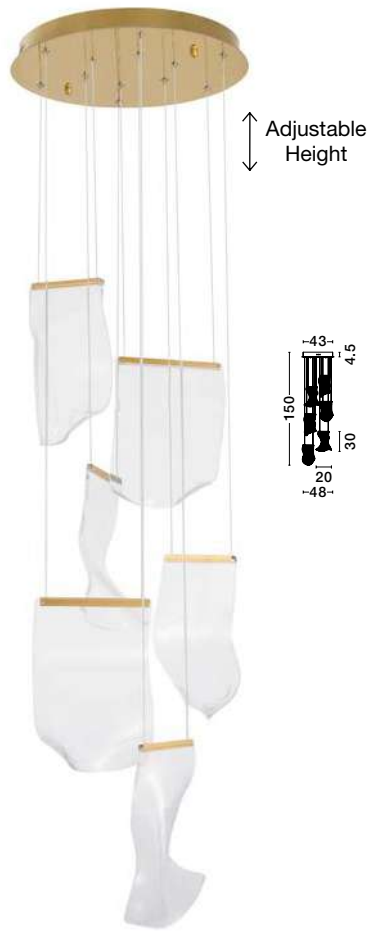

Adjustable Height

SIDERNO - 9054441
 Gold Aluminium & Acrylic
 LED 16 Watt 230 Volt
 1193Lm 3000K IP20
 D: 28 H: 150 cm

SIDERNO - 9054401
 Gold Aluminium & Acrylic
 LED 6 Watt 230 Volt
 348Lm 3000K IP20
 Cable Length: 200 cm
 L: 22 W: 12 H: 20 cm