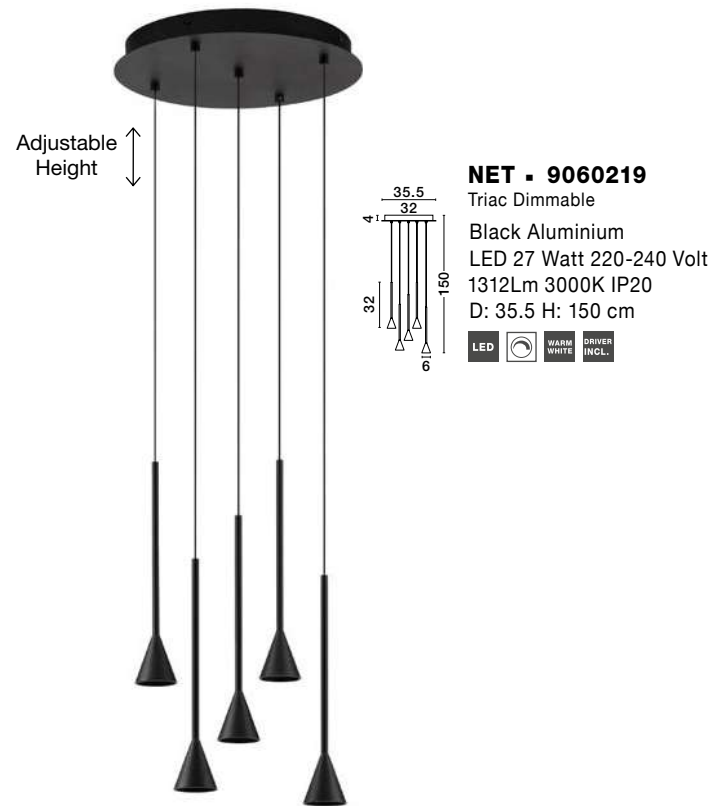

DRO - 9060221
 Triac Dimmable
 White Aluminium
 LED 6 Watt 220-240 Volt
 355Lm 3000K IP20
 D: 9.2 H: 150 cm

DRO - 9060222
 Triac Dimmable
 Coffee Aluminium
 LED 6 Watt 220-240 Volt
 355Lm 3000K IP20
 D: 9.2 H: 150 cm

NET - 9060215
 Triac Dimmable
 White Aluminium
 LED 6 Watt 220-240 Volt
 262Lm 3000K IP20
 D: 6 H: 200 cm

NET - 9060216
 Triac Dimmable
 Coffee Aluminium
 LED 6 Watt 220-240 Volt
 262Lm 3000K IP20
 D: 6 H: 200 cm

NET - 9060217
 Triac Dimmable
 Black & Brass Gold
 Aluminium
 LED 6 Watt 220-240 Volt
 262Lm 3000K IP20
 D: 6 H: 200 cm

NET - 9060214
 Triac Dimmable
 Black Aluminium
 LED 6 Watt 220-240 Volt
 262Lm 3000K IP20
 D: 6 H: 200 cm