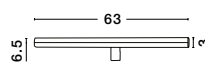

GLIM - 787015

Black Aluminium & Acrylic
LED 18 Watt 230 Volt
1922Lm 3000K IP44
L: 63 W: 6.5 H: 6.5 cm