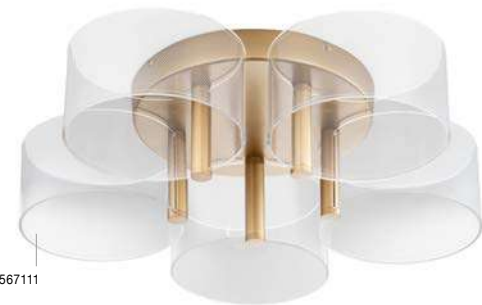

ET 97567111

GATLIN - 97567112
 Triac Dimmable
 Brass Gold Metal & Acrylic
 LED 27 Watt 230 Volt
 1306Lm 3000K IP20
 D: 56 H: 15.6 cm

ET 97567111

ET 97567112

GATLIN - 97567113
 Triac Dimmable
 Brass Gold Metal & Acrylic
 LED 41 Watt 230 Volt
 2116Lm 3000K IP20
 D: 68 H: 25.6 cm