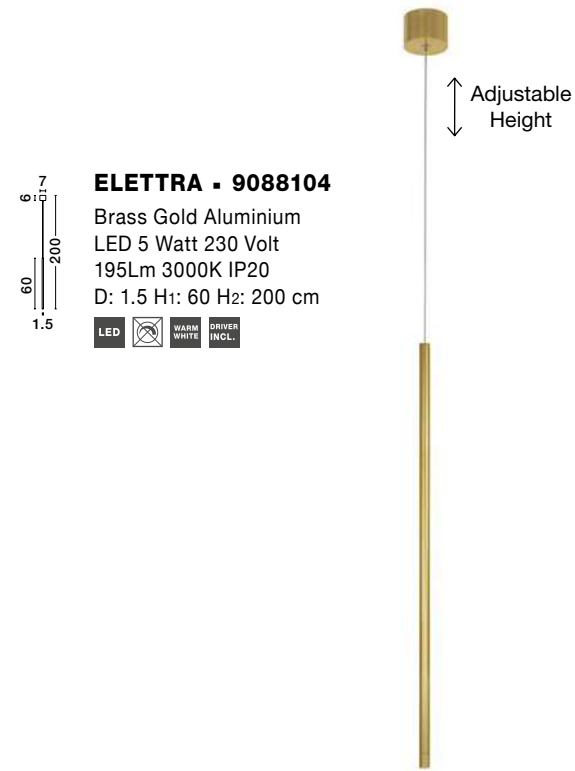

NOAH - 9054448
 Triac Dimmable
 Coffee Brown Aluminium
 & Acrylic
 LED 29 Watt 230 Volt
 1865Lm 3000K IP20
 D: 44.5 W: 42 H: 12.3 cm

NOAH - 9054449
 Triac Dimmable
 Coffee Brown Aluminium
 & Acrylic
 LED 43 Watt 230 Volt
 2179Lm 3000K IP20
 L: 91 W: 50 H: 150 cm

Adjustable Height

ELETTRA - 9088103

Sandy Black Aluminium
LED 5 Watt 230 Volt
195Lm 3000K IP20
D: 1.5 H: 60 Hz: 200 cm

Adjustable Height

ELETTRA - 9088101

Sandy Black Aluminium
LED 20 Watt 230 Volt
677Lm 3000K IP20
L: 120 W: 7 H: 150 cm

Adjustable Height

ELETTRA - 9088105

Sandy Black Aluminium
LED 20 Watt 230 Volt
698Lm 3000K IP20
L: 110 W: 15 H: 200 cm

Adjustable Height

ELETTRA - 9088102

Brass Gold Aluminium
LED 20 Watt 230 Volt
677Lm 3000K IP20
L: 120 W: 7 H: 150 cm

Adjustable Height

ELETTRA - 9088104

Brass Gold Aluminium
LED 5 Watt 230 Volt
195Lm 3000K IP20
D: 1.5 H1: 60 H2: 200 cm

Adjustable Height

Adjustable Height

ELETTRA - 9088106

Brass Gold Aluminium
LED 20 Watt 230 Volt
698Lm 3000K IP20
D: 7 H1: 120 H2: 300 cm