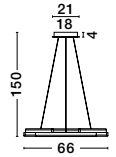

WENNA - 9500811
 Triac Dimmable
 Matt Black Aluminium & Acrylic
 3 Step Touch Dimmable
 LED 11 Watt 230 Volt
 699Lm 3000K IP20
 L: 17.5 W: 10 H: 36 cm

Adjustable Height

HYDE - 9005652

Triac Dimmable

Brushed Gold & Black Aluminium & Acrylic
LED 38 Watt 220-240 Volt
2046Lm 3000K IP20
D: 66 H: 150 cm