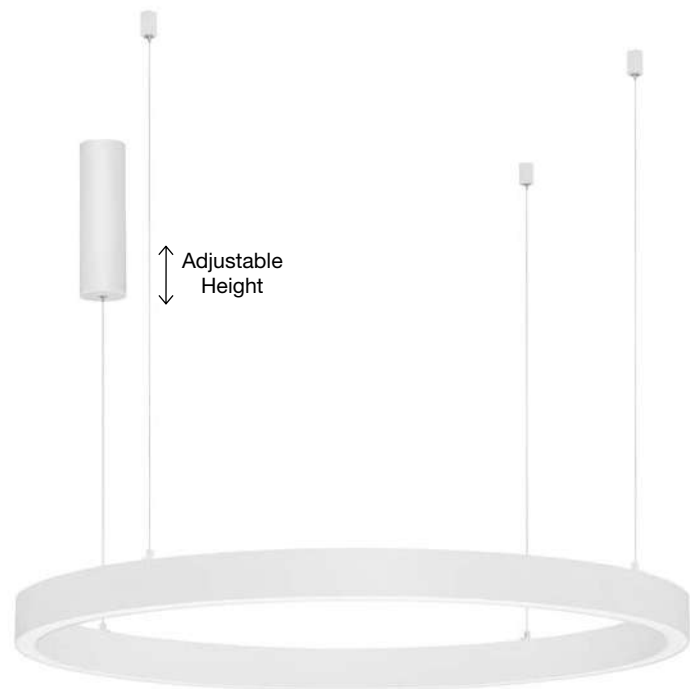

STING . 9558600
Triac Dimmable
Sandy White Aluminium
& Acrylic
LED 40 Watt 230 Volt
2153Lm 3000K IP20
D: 60 H: 200 cm

STING . 9558603
Triac Dimmable
Sandy White Aluminium
& Acrylic
LED 50 Watt 230 Volt
2968Lm 3000K IP20
D: 80 H: 200 cm

STING . 9558606
Triac Dimmable
Sandy White Aluminium
& Acrylic
LED 60 Watt 230 Volt
3389Lm 3000K IP20
D: 100 H: 200 cm