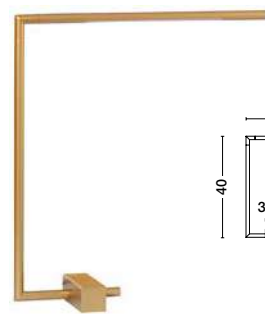

RACCIO - 9180722

Brass Gold Metal & Acrylic
LED 11 Watt 230 Volt
532Lm 3000K IP20
L: 74 W: 12 H: 14 cm

Rotating & Adjustable