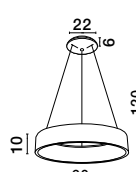

ET 61672041

RANDO - 6167209

Coffee Brown Aluminium & Acrylic
LED 42 Watt 230 Volt
3010Lm 3000K IP20
D: 60 H: 120 cm