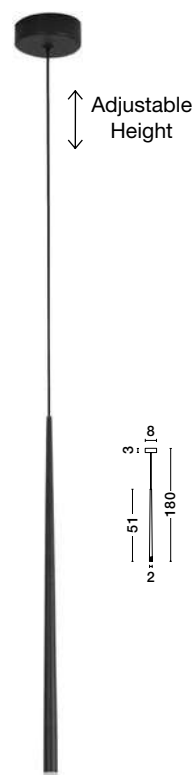

Black Aluminum
LED 27 Watt 220-240 Volt
1312Lm 3000K IP20
D: 35.5 H: 150 cm

DANDIA - 9540204

Triac Dimmable
Black Aluminum
LED 69 Watt 220-240 Volt
4223Lm 3000K IP20
D: 40.5 H: 150 cm

Adjustable Height

Adjustable Height