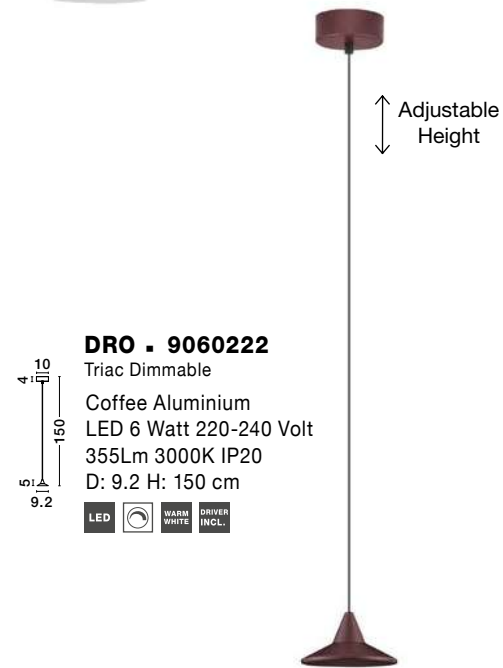

LED WARM WHITE DRIVER INCL.

PALENCIA - 9695228
Matt White Metal
LED 10 Watt 230 Volt
517Lm 3000K IP20
D: 15 H: 160 cm

LED WARM WHITE DRIVER INCL.

DRO - 9060220
 Triac Dimmable
 Black Aluminium
 LED 6 Watt 220-240 Volt
 355Lm 3000K IP20
 D: 9.2 H: 150 cm

DRO - 9060221
 Triac Dimmable
 White Aluminium
 LED 6 Watt 220-240 Volt
 355Lm 3000K IP20
 D: 9.2 H: 150 cm

DRO - 9060222
 Triac Dimmable
 Coffee Aluminium
 LED 6 Watt 220-240 Volt
 355Lm 3000K IP20
 D: 9.2 H: 150 cm

NET - 9060215
 Triac Dimmable
 White Aluminium
 LED 6 Watt 220-240 Volt
 262Lm 3000K IP20
 D: 6 H: 200 cm

NET - 9060216
 Triac Dimmable
 Coffee Aluminium
 LED 6 Watt 220-240 Volt
 262Lm 3000K IP20
 D: 6 H: 200 cm