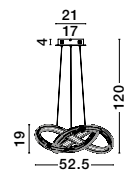

Adjustable Height

GINEVRA - 9748160

Triac Dimmable
 Sandy Black Aluminium & Acrylic
 LED 56 Watt 230 Volt
 3750Lm 3000K IP20
 D: 58 H: 120 cm

MEDORA - 9748157
 Triac Dimmable
 Brass Gold Aluminium
 & Acrylic
 LED 42 Watt 230 Volt
 3400Lm 3000K IP20
 D: 75.5 H: 120 cm