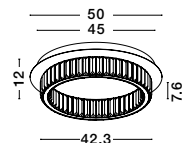

AURELIA - 9333071

Triac Dimmable
Chrome Metal & Crystal
LED 29W 230 Volt
1481Lm 3500K
IP20 Class I
D: 50 H: 12 cm