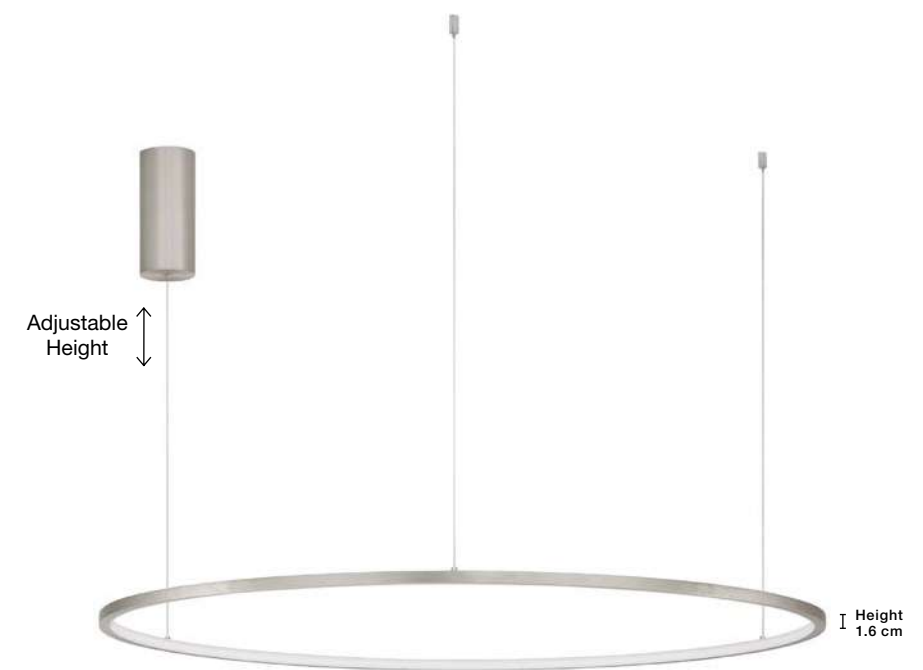

WIDTH
2 cm

TARQUIN - 9345603
Triac Dimmable
Brushed Champagne Silver
Aluminium & Acrylic
LED 37 Watt 230 Volt
1274Lm 3000K IP20
D: 60 H: 200 cm

TARQUIN - 9345607
Triac Dimmable
Brushed Champagne Silver
Aluminium & Acrylic
LED 46 Watt 230 Volt
1708Lm 3000K IP20
D: 80 H: 200 cm

TARQUIN - 9345611
Triac Dimmable
Brushed Champagne Silver
Aluminium & Acrylic
LED 59 Watt 230 Volt
2144Lm 3000K IP20
D: 100 H: 200 cm