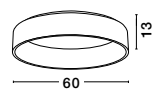

**RANDO - 6167208 - 3000K
6167202 - 4000K**

Gray Aluminium
& Acrylic
LED 42 Watt 230 Volt
2691Lm 3000K IP20
D: 60 H: 13 cm