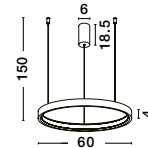

PERRINE - 9345616

Triac Dimmable
Sandy Black Aluminium
& Acrylic
LED 40 Watt 230 Volt
2800Lm 3000K IP20
D: 60 H: 150 cm