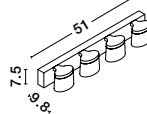

SABIA - 9122341

Chrome Aluminium & Acrylic
LED 20 Watt 230 Volt
2052Lm 3000K IP44
L: 51 W: 9.8 H: 7.5 cm