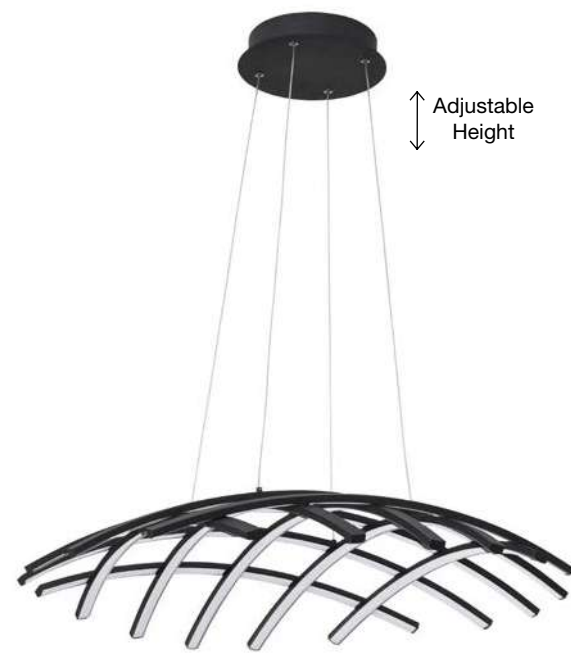

WENNA - 9500811
 Triac Dimmable
 Matt Black Aluminium & Acrylic
 3 Step Touch Dimmable
 LED 11 Watt 230 Volt
 699Lm 3000K IP20
 L: 17.5 W: 10 H: 36 cm

Adjustable Height

HYDE - 9005652

Triac Dimmable

Brushed Gold & Black Aluminium & Acrylic
LED 38 Watt 220-240 Volt
2046Lm 3000K IP20
D: 66 H: 150 cm