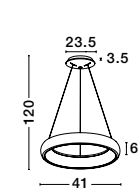

ALBI - 8105620
Triac Dimmable
Sandy Black Aluminium
& Acrylic
LED 32 Watt 230 Volt
1950Lm 3000K IP20
D: 41 H: 120 cm