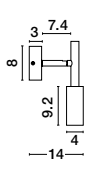

JOY - 9010233
Sandy White Aluminium
LED 7 Watt 220-240 Volt
667Lm 3000K IP20
D: 8 W: 14 H: 20.5 cm