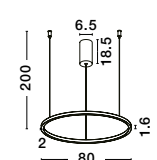

TARQUIN - 9345607
Triac Dimmable
Brushed Champagne Silver
Aluminium & Acrylic
LED 46 Watt 230 Volt
1708Lm 3000K IP20
D: 80 H: 200 cm