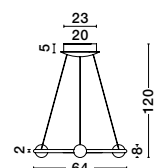

Adjustable Height

CELIA - 9820605
 Triac Dimmable
 Black Aluminium
 Opal Glass
 LED 29 Watt 230 Volt
 3203Lm 3000K IP20
 D: 43 W: 10 H: 120 cm

Adjustable Height

CELIA - 9820603
 Triac Dimmable
 Black Aluminium
 Opal Glass
 LED 45 Watt 230 Volt
 4751Lm 3000K IP20
 L: 100 W: 29 H: 120 cm