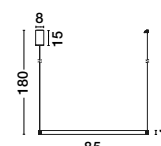

Adjustable Height

ORLANDO - 86016803

Antique Brass
Aluminium & Acrylic
LED 23 Watt 230 Volt
1265Lm 3000K IP20
D: 65 H: 180 cm

Adjustable Height

ORLANDO - 86016802

Antique Brass
Aluminium & Acrylic
LED 30 Watt 230 Volt
1650Lm 3000K IP20
D: 85 H: 180 cm