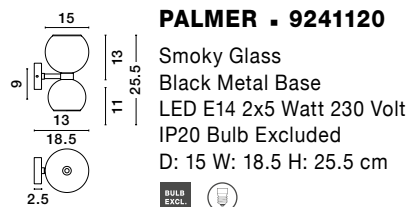

PALMER - 9241120
Smoky Glass
Black Metal Base
LED E14 2x5 Watt 230 Volt
IP20 Bulb Excluded
D: 15 W: 18.5 H: 25.5 cm