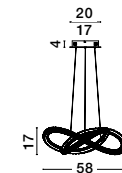

GINEVRA - 9748160

Triac Dimmable
Sandy Black Aluminium & Acrylic
LED 56 Watt 230 Volt
3750Lm 3000K IP20
D: 58 H: 120 cm