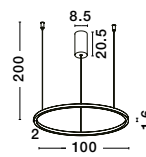

TARQUIN . 9345606

Triac Dimmable
Brass Gold Aluminium
& Acrylic
LED 46 Watt 230 Volt
1708Lm 3000K IP20
D: 80 H: 200 cm

WIDTH
2 cm

TARQUIN . 9345610

Triac Dimmable
Brass Gold Aluminium
& Acrylic
LED 59 Watt 230 Volt
2144Lm 3000K IP20
D: 100 H: 200 cm