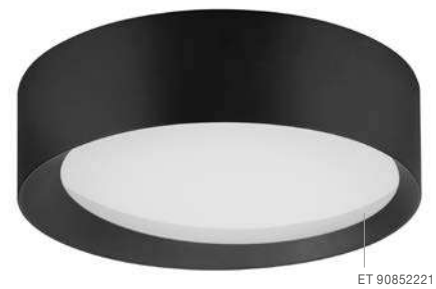

ET 90852221

OBY . 9085221

Triac Dimmable
Sandy Black Aluminium
& Acrylic
LED 30 Watt 230 Volt
1800Lm 3000K IP20
D: 45 H: 12 cm