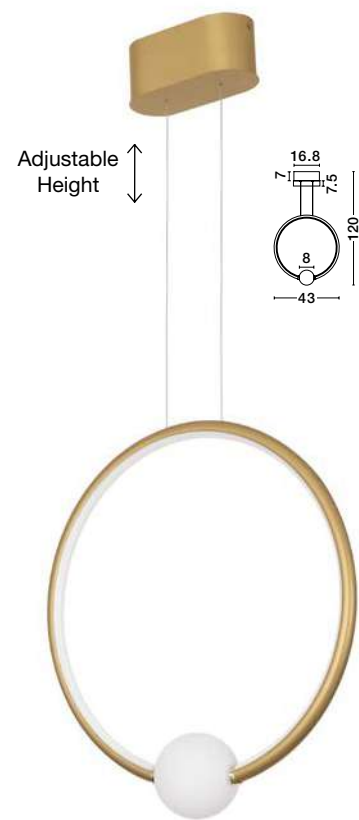

CELIA - 9820604
Triac Dimmable
Satin Gold Aluminium
Opal Glass
LED 29 Watt 230 Volt
3203Lm 3000K IP20
D: 43 W: 10 H: 120 cm