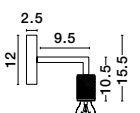

Black Metal
LED E27 1x12 Watt 230 Volt
IP20 Bulb Excluded
D: 12 W: 12 H: 15.5 cm

ROYAL - 9501232

Black Metal
LED E27 1x12 Watt 230 Volt
IP20 Bulb Excluded
D: 12 W: 21 H: 15.5 cm

ROYAL - 9501239

Gold Metal
LED E27 1x12 Watt 230 Volt
IP20 Bulb Excluded
D: 12 W: 12 H: 15.5 cm