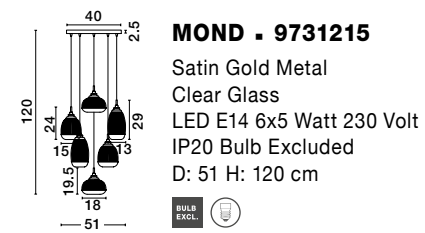

GL 97382101

GL 97382121

GL 97382111

MOND - 9731214

Satin Gold Metal
Clear Glass
LED E14 3x5 Watt 230 Volt
IP20 Bulb Excluded
D: 49 H: 120 cm

GL 97382121

GL 97382101

GL 97382111