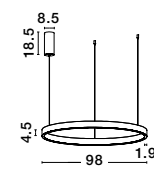

WIDTH
1.9 cm

ELOWEN - 9345664

Triac Dimmable

Sandy Black Aluminium & Acrylic
LED 77 Watt 220 Volt
3326Lm 3000K IP20
Up & Down Light
D: 80 H: 150 cm

LIGHT UP & DOWN

ELOWEN - 9345668

Triac Dimmable

Sandy Black Aluminium & Acrylic
LED 106 Watt 230 Volt
4899Lm 3000K IP20
Up & Down Light
D: 98 H: 200 cm