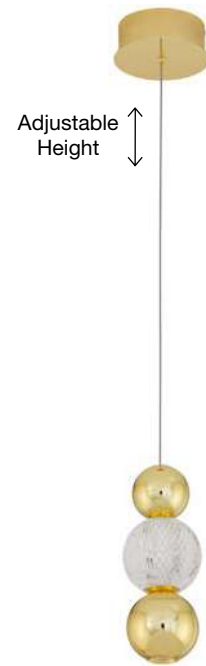

BRILLANTE - 9186911

Triac Dimmable
 Chrome Aluminium & Acrylic
 LED 49 Watt 230 Volt
 3256Lm 3200K IP20
 L: 185 H: 120 cm

Adjustable Height

BRILLE - 9511020

Gold Aluminium & Acrylic
LED 7 Watt 230 Volt
345Lm 3200K IP20
D: 11 H: 120 cm

Adjustable Height

BRILLE - 9511030

Gold Aluminium & Acrylic
LED 6 Watt 230 Volt
322Lm 3200K IP20
D: 14 H: 150 cm

BRILLE - 9522040

Gold Aluminium & Acrylic
LED 4 Watt 230 Volt
205Lm 3200K IP20
D: 11 W: 14 H: 28 cm