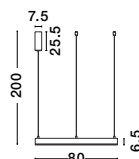

MOTIF . 9190648 · 3000K Triac Dimmable

9530207 · 2700-6000K Changing CCT & Dimming

Brass Gold Aluminium & Acrylic
LED 50 Watt 3684Lm
230 Volt IP20
D: 80 H: 200 cm