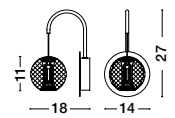

BRILLANTE . 9186906

Chrome Aluminium & Acrylic
LED 4 Watt 230 Volt
205Lm 3200K IP44
D: 14 W: 18 H: 27 cm