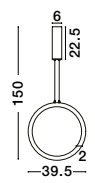

WIDTH
2 cm

Adjustable
Height

CHANGE - 9070165
Triac Dimmable
Sandy Black Aluminium
& Acrylic
LED 26 Watt 230 Volt
741Lm 3000K IP20
D: 39.5 H: 150 cm