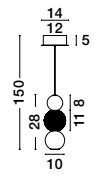

Adjustable Height

BRILLE - 9511030

Gold Aluminium & Acrylic
LED 6 Watt 230 Volt
322Lm 3200K IP20
D: 14 H: 150 cm

BRILLE - 9522040

Gold Aluminium & Acrylic
LED 4 Watt 230 Volt
205Lm 3200K IP20
D: 11 W: 14 H: 28 cm