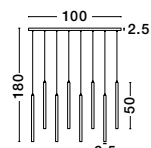

Adjustable Height

TRIMLE . 9287935

Sandy Black Aluminium & Acrylic
LED 21 Watt 230 Volt
1581Lm 3000K IP20
L: 100 W: 8 H: 180 cm

TRIMLE - 9287918

Gold Aluminium & Acrylic
LED 3 Watt 230 Volt
271Lm 3000K IP20
D: 2.5 H1: 50 H2: 150 cm