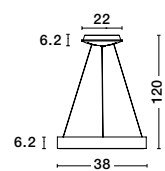

RANDO THIN - 9453434

Triac Dimmable
Brushed Silver Aluminium
& Acrylic
LED 30 Watt 230 Volt
1845Lm 3000K IP20
D: 38 H: 120 cm