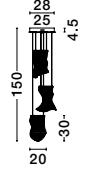

Adjustable Height

SIDERNO - 9054441
 Gold Aluminium & Acrylic
 LED 16 Watt 230 Volt
 1193Lm 3000K IP20
 D: 28 H: 150 cm

SIDERNO - 9054401
 Gold Aluminium & Acrylic
 LED 6 Watt 230 Volt
 348Lm 3000K IP20
 Cable Length: 200 cm
 L: 22 W: 12 H: 20 cm