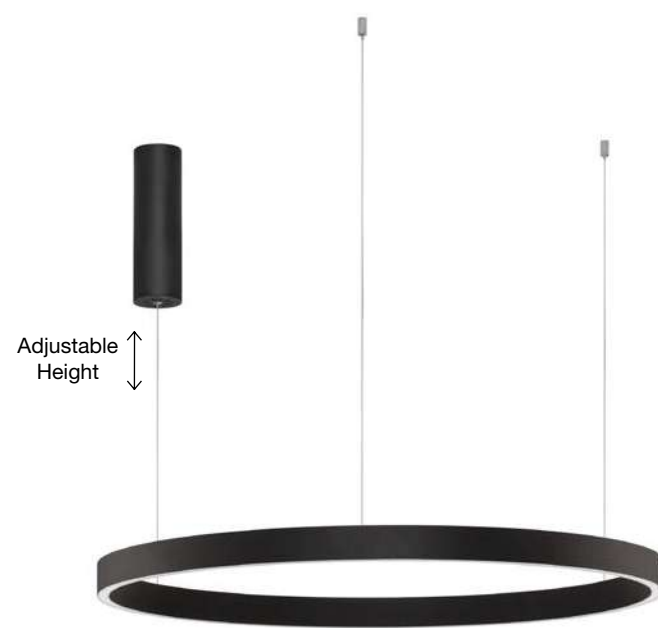

WIDTH
1.9 cm

ELOWEN - 9345664

Triac Dimmable

Sandy Black Aluminium & Acrylic
LED 77 Watt 220 Volt
3326Lm 3000K IP20
Up & Down Light
D: 80 H: 150 cm

LIGHT UP & DOWN

ELOWEN - 9345668

Triac Dimmable

Sandy Black Aluminium & Acrylic
LED 106 Watt 230 Volt
4899Lm 3000K IP20
Up & Down Light
D: 98 H: 200 cm