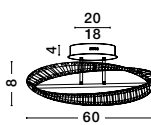

Adjustable Height