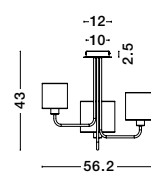

BITONTO - 9151403

Sandy Black Metal
Gray, Brown & Ivory Fabric Shade
LED E14 3x5 Watt 230 Volt
IP20 Bulb Excluded
D: 56.2 H: 43 cm