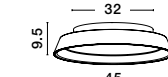

ET 98184521

LUTON - 9818453
Sandy White Aluminium
Matt White Acrylic Diffuser
LED 47 Watt 230 Volt
3525Lm 3000K IP20
D: 55 H: 8.5 cm

ET 98184521

LUTON - 9818452
Sandy Black Aluminium
Matt White Acrylic Diffuser
LED 47 Watt 230 Volt
3525Lm 3000K IP20
D: 55 H: 8.5 cm

ET 98184521

LUTON - 9818451
Coffee Brown Aluminium
Matt White Acrylic Diffuser
LED 47 Watt 230 Volt
3525Lm 3000K IP20
D: 55 H: 8.5 cm

ET 90812701

VELA - 9081270
Triac Dimmable
Sandy Black Outside
Coffee Inside
Aluminium & Acrylic
LED 30 Watt 230 Volt
1665Lm 3000K IP20
D: 45 H: 9.5 cm

ET 90812701

VELA - 9081260
Triac Dimmable
Sandy White Outside
Coffee Inside
Aluminium & Acrylic
LED 30 Watt 230 Volt
1665Lm 3000K IP20
D: 45 H: 9.5 cm