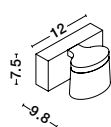

SABIA - 9122311

Chrome Aluminium & Acrylic
LED 5 Watt 230 Volt
513Lm 3000K IP44
L: 12 W: 9.8 H: 7.5 cm