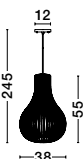

Adjustable Height