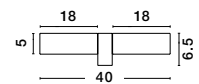

GL 99532022
CORB - 9953202
 Sandy Black Aluminium & Opal Glass
 LED E14 2x5 Watt 230 Volt
 IP44 Bulb Excluded
 L: 40 W: 6.5 H: 5 cm

GL 6022021

POLO - 602202

Opal Glass & Satin Nickel
LED E14 2x5 Watt 230 Volt
IP44 Bulb Excluded
L: 33 W: 4 H: 8 cm