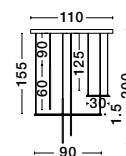

ELETTRA - 9088101

Sandy Black Aluminium
LED 20 Watt 230 Volt
677Lm 3000K IP20
L: 120 W: 7 H: 150 cm

Adjustable Height

ELETTRA - 9088105

Sandy Black Aluminium
LED 20 Watt 230 Volt
698Lm 3000K IP20
L: 110 W: 15 H: 200 cm