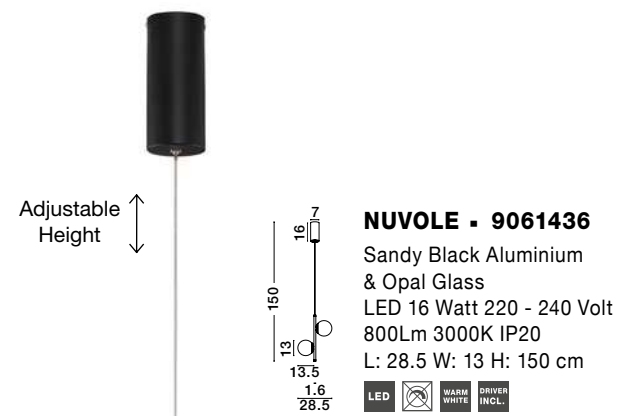

GL 99196041

JOLINE - 9919603

Sandy Black Metal & Aluminium
White Opal Glass
LED 35 Watt 240 Volt
2803Lm 3200K IP20
D: 50 H: 155 cm

GL 99196041

JOLINE - 9919604

Sandy Black Metal & Aluminium
White Opal Glass
LED 26 Watt 240 Volt
1870Lm 3200K IP20
L: 72 W: 12.5 H: 120 cm