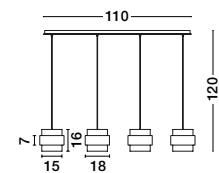

SIANNA . 9236383

Smoky Glass
Brass Gold Metal
LED E27 4x12 Watt 230 Volt
IP20 Bulb Excluded
L: 110 W: 18 H: 120 cm

GL 92363821