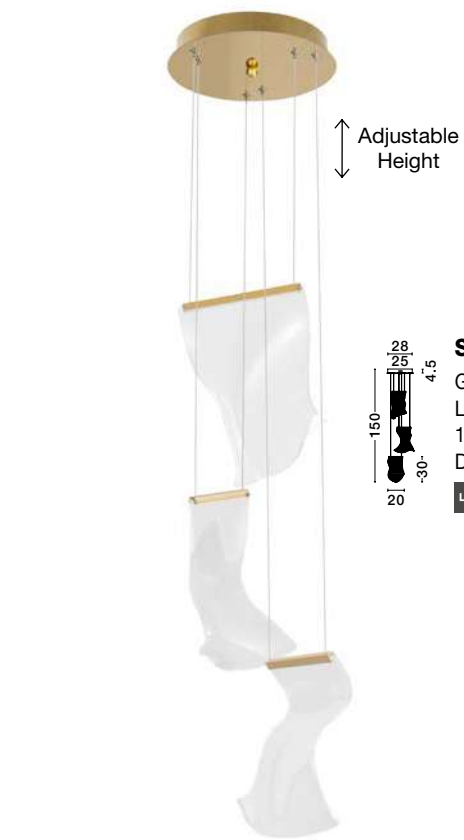

AGOS . 9054443

Triac Dimmable
 Gold Aluminium
 & Acrylic
 LED 34 Watt 230 Volt
 2562Lm 3000K IP20
 L: 98 W: 21 H: 150 cm

AGOS . 9054450

Triac Dimmable
 Gold Aluminium
 & Acrylic
 LED 32 Watt 230 Volt
 2156Lm 3000K IP20
 L: 95 W: 56 H: 150 cm

Adjustable Height

SIDERNO - 9054441
 Gold Aluminium & Acrylic
 LED 16 Watt 230 Volt
 1193Lm 3000K IP20
 D: 28 H: 150 cm

SIDERNO - 9054401
 Gold Aluminium & Acrylic
 LED 6 Watt 230 Volt
 348Lm 3000K IP20
 Cable Length: 200 cm
 L: 22 W: 12 H: 20 cm

Adjustable Height

SIDERNO - 9054442
 Gold Aluminium & Acrylic
 LED 39 Watt 230 Volt
 2473Lm 3000K IP20
 D: 48 H: 150 cm

SIDERNO - 9054402
 Gold Aluminium & Acrylic
 LED 32 Watt 230 Volt
 2518Lm 3000K IP20
 L: 80 W: 36 H: 105 cm