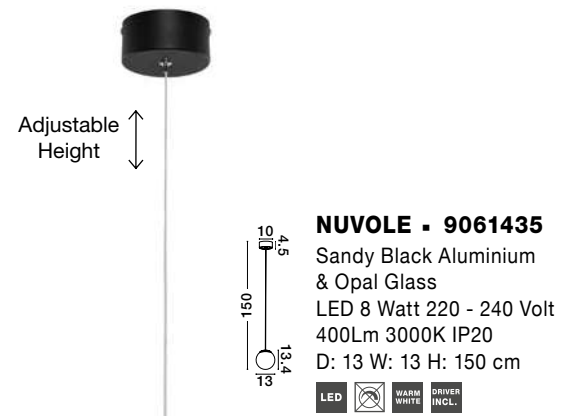

GL 99196041

JOLINE - 9919603

Sandy Black Metal & Aluminium
White Opal Glass
LED 35 Watt 240 Volt
2803Lm 3200K IP20
D: 50 H: 155 cm

GL 99196041

JOLINE - 9919604

Sandy Black Metal & Aluminium
White Opal Glass
LED 26 Watt 240 Volt
1870Lm 3200K IP20
L: 72 W: 12.5 H: 120 cm