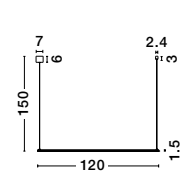

Adjustable Height

ELETTRA - 9088105

Sandy Black Aluminium
LED 20 Watt 230 Volt
698Lm 3000K IP20
L: 110 W: 15 H: 200 cm

Adjustable Height

ELETTRA - 9088102

Brass Gold Aluminium
LED 20 Watt 230 Volt
677Lm 3000K IP20
L: 120 W: 7 H: 150 cm