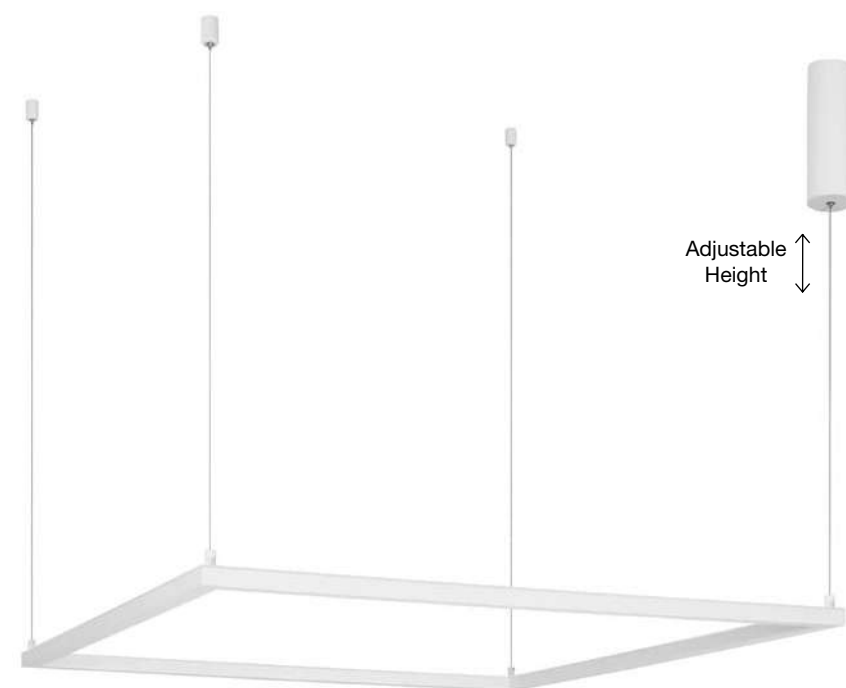

ETERNA - 9990733

Triac Dimmable

Sandy White Aluminium & Acrylic

LED 40 Watt 230 Volt

3000Lm 3000K IP20

L: 75 H: 120 cm

Adjustable Height

ETERNA - 9990731