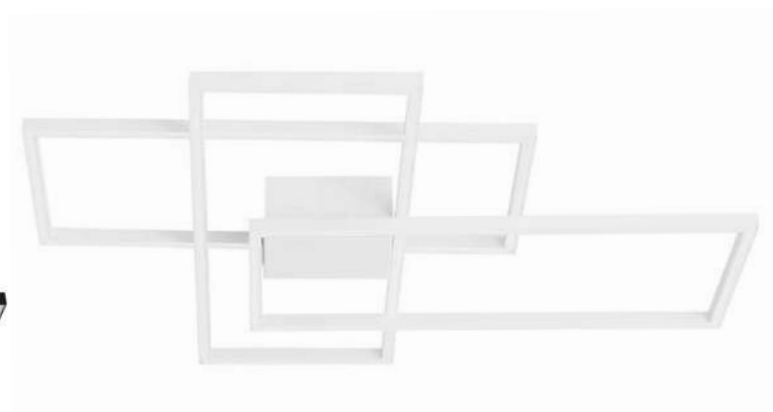

BILBAO - 9977001

Triac Dimmable
White Aluminium
& Acrylic
LED 55 Watt 230 Volt
3550Lm 3000K IP20
L: 90 W: 67 H: 9 cm