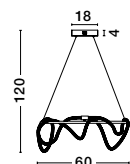

CERELIA - 9082092

Triac Dimmable
Brass Gold Metal
& Fiber Braided Silicone Tube
LED 34 Watt 230 Volt
2271Lm 3000K IP20
D : 60 H: 120 cm