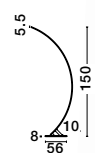

PREMIUM - 9348074

Dimmable
Sandy White Aluminium
& Acrylic
LED 40 Watt 230 Volt
2120Lm 3000K IP20
Cable Length: 230 cm
L: 20 W: 56 H: 150 cm