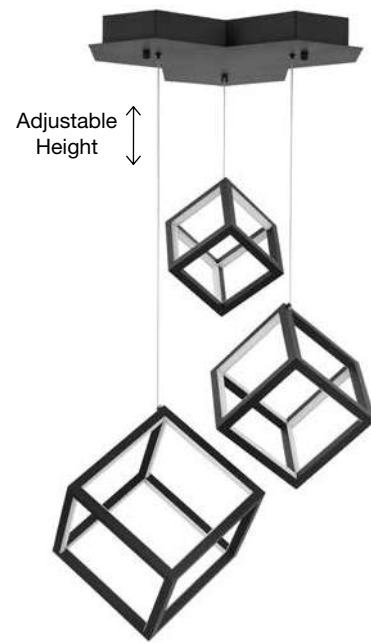

Adjustable Height

GABBIA - 9818231
 Triac Dimmable
 Sandy Black
 Aluminium & Silicone
 LED 72 Watt 230 Volt
 5040Lm 3000K IP20
 L: 56 W: 48.5 H: 156 cm

GABBIA - 9818161
 Triac Dimmable
 Sandy Black
 Aluminium & Silicone
 LED 20 Watt 230 Volt
 1500Lm 3000K IP20
 L: 16 W: 16 H: 16 cm