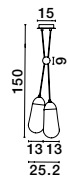

BLAKY - 9092825

Matt Black Metal
& Opal Glass
LED E14 2x5 Watt 230 Volt
IP20 Bulb Excluded
L: 25.2 W: 13 H: 150 cm