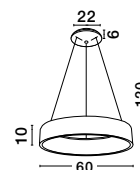

ET 61672041

RANDO - 6167205 · 3000K
6167203 · 4000K

Matt White Aluminium & Acrylic
 LED 54 Watt 230 Volt
 2124Lm 3000K IP20
 D: 60 H: 120 cm

ET 61672041

RANDO - 6167220

Black Aluminium & Acrylic
 LED 42 Watt 230 Volt
 3010Lm 3000K IP20
 D: 60 H: 120 cm