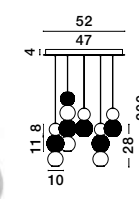

Adjustable Height

BRILLE - 9511040

Triac Dimmable
Gold Aluminium & Acrylic
LED 19 Watt 230 Volt
1232Lm 3200K IP20
D: 30 H: 200 cm

Adjustable Height

BRILLE . 9511050
 Triac Dimmable
 Gold Aluminium & Acrylic
 LED 22 Watt 230 Volt
 1811Lm 3200K IP20
 D: 52 H: 200 cm