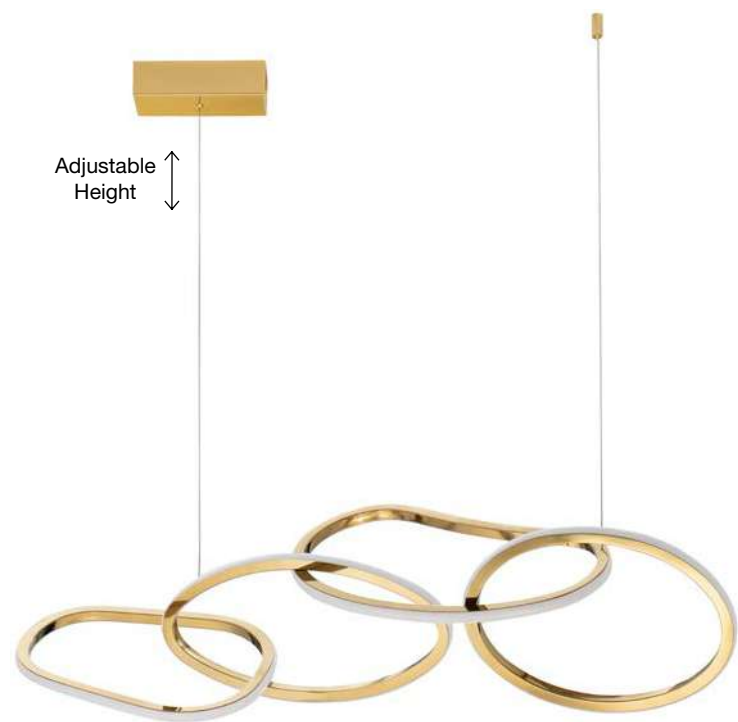

TIRIAC - 9548106

Gold Aluminium & Acrylic
 LED 31 Watt 230 Volt
 2784Lm 3000K IP20
 L: 40 H: 160 cm

Adjustable
Height

NUDOS - 9289083

Triac Dimmable

Gold Aluminium
& Acrylic

LED 158 Watt 230 Volt

11060Lm 3000K IP20

L: 150 W: 80 H: 150 cm

Adjustable
Height

NUDOS - 9289085

Triac Dimmable

Gold Aluminium
& Acrylic

LED 80 Watt 230 Volt

5600Lm 3000K IP20

L: 90 W: 25.5 H: 150 cm

Adjustable Height

GIRISH . 9248111

Triac Dimmable
 Gold Stainless Steel & Acrylic
 LED 51 Watt 230 Volt
 2400Lm 3000K IP20
 L: 100 W: 20 H: 120 cm

Adjustable Height

GIRISH . 9248110

Triac Dimmable
 Gold Stainless Steel & Acrylic
 LED 41 Watt 230 Volt
 2000Lm 3000K IP20
 L: 82 W: 23 H: 120 cm