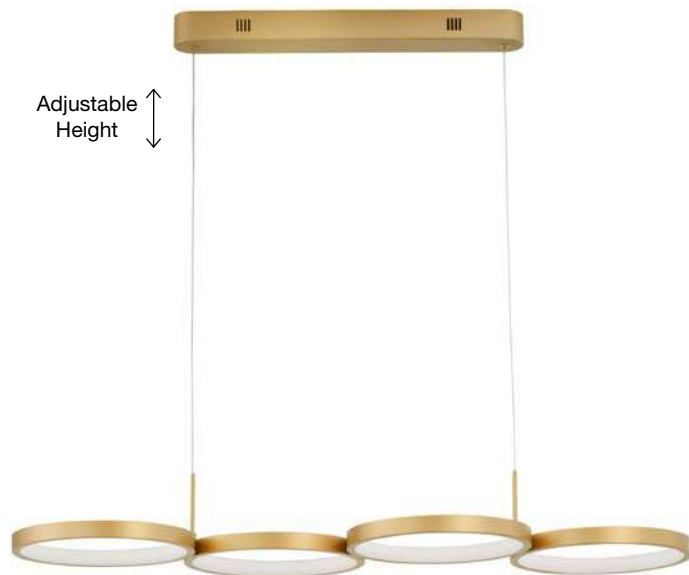

MAGNUS - 9248116
 Triac Dimmable
 Brass Gold Aluminium
 & Acrylic
 LED 28 Watt 230 Volt
 1900Lm 3000K IP20
 D: 55 W: 51.5 H: 120 cm

MAGNUS - 9248115
 Triac Dimmable
 Sandy Black Aluminium
 & Acrylic
 LED 28 Watt 230 Volt
 1900Lm 3000K IP20
 D: 55 W: 51.5 H: 120 cm