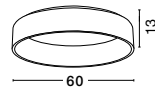

ET 61672041

RANDO - 6167209

Coffee Brown Aluminium & Acrylic
 LED 42 Watt 230 Volt
 3010Lm 3000K IP20
 D: 60 H: 120 cm

ET 61672011

RANDO - 6167210

Coffee Brown Aluminium
& Acrylic
LED 42 Watt 230 Volt
2691Lm 3000K IP20
D: 60 H: 13 cm