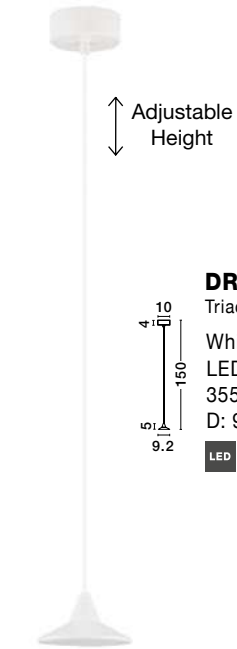

DRO - 9060221
 Triac Dimmable
 White Aluminium
 LED 6 Watt 220-240 Volt
 355Lm 3000K IP20
 D: 9.2 H: 150 cm

DRO - 9060222
 Triac Dimmable
 Coffee Aluminium
 LED 6 Watt 220-240 Volt
 355Lm 3000K IP20
 D: 9.2 H: 150 cm