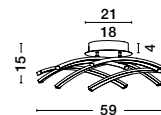

NARVI - 9848136

Triac Dimmable

Sandy Black Aluminium & Acrylic
LED 36 Watt 230 Volt
1800Lm 3000K IP20
D : 59 W: 59 H: 15 cm