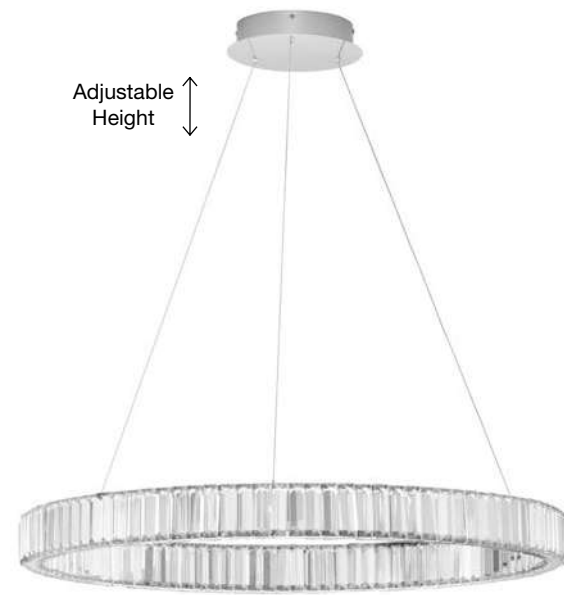

Adjustable Height

AURELIA - 9333067

Triac Dimmable
 Chrome Metal & Crystal
 LED 47W 230 Volt
 4895Lm 3500K
 IP20 Class I
 D: 80 H: 150 cm

Adjustable Height

Rotating

AURELIA - 9333068

Triac Dimmable
 Chrome Metal & Crystal
 LED 46W 230 Volt
 4328Lm 3500K
 IP20 Class I
 D: 60 H: 200 cm