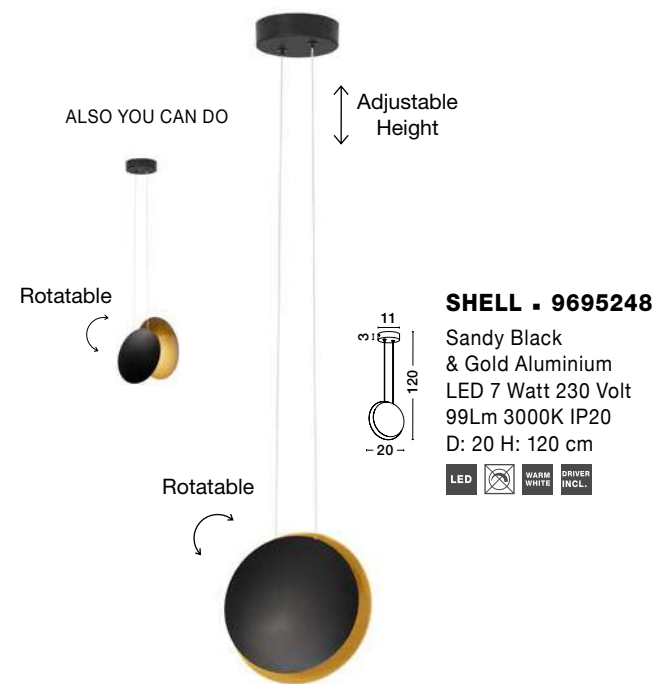

SCOPE - 9695251
 Black & Gold Metal
 & Acrylic
 LED 19 Watt 230 Volt
 2494Lm 3000K IP20
 L: 100 W: 10 H: 120 cm

SCOPE . 9695252
 Triac Dimmable
 Black Metal & Acrylic
 LED 19 Watt 230 Volt
 2494Lm 3000K IP20
 L: 100 W: 26 H: 120 cm

SCOPE . 9695254
 Triac Dimmable
 Black Metal & Acrylic
 LED 51 Watt 230 Volt
 6376Lm 3000K IP20
 D: 100 W: 88.5 H: 150 cm

SCOPE . 9695250
 Black Metal & Acrylic
 LED 19 Watt 230 Volt
 2494Lm 3000K IP20
 L: 100 W: 10 H: 120 cm

ALSO YOU CAN DO

NORDIK - 9080121
 Triac Dimmable
 Black Aluminium
 & Acrylic
 LED 28 Watt 230 Volt
 594Lm 3000K IP20
 D: 100 H: 95 cm

ALSO YOU CAN DO

NORDIK - 9080122
 Triac Dimmable
 Black Aluminium
 & Acrylic
 LED 40 Watt 230 Volt
 690Lm 3000K IP20
 D: 100 H: 110 cm

NORDIK - 9080123
 Triac Dimmable
 Black Aluminium
 & Acrylic
 LED 29 Watt 230 Volt
 560Lm 3000K IP20
 L: 127 H: 120 cm

ARTE . 9110352
 Triac Dimmable
 Gold Aluminium
 & Acrylic
 LED 56 Watt 230 Volt
 4441Lm 3000K IP20
 L: 64 W: 44 H1: 25.8 H2: 120 cm