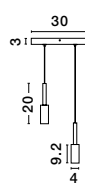

Adjustable Height

JOY - 9010229
 Sandy White Aluminium
 LED 7 Watt 220-240 Volt
 703Lm 3000K IP20
 D: 4 H: 200 cm

Adjustable Height

JOY - 9010231
 Sandy White Aluminium
 LED 14 Watt 220-240 Volt
 1121Lm 3000K IP20
 L: 30 H: 200 cm