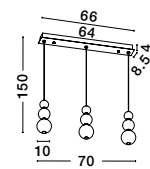

PERLA - 9695243
Triac Dimmable
Gold Metal & Opal Glass
LED 25 Watt 230 Volt
2265Lm 3000K IP20
L: 70 W: 10 H: 150 cm