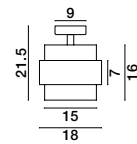

GL 92363621

GL 92363821

SIANNA . 9236384

Smoky Glass
Brass Gold Metal
LED E27 1x12 Watt 230 Volt
IP20 Bulb Excluded
D: 18 H: 21.5 cm

GL 92363862

SIANNA . 9236386

Smoky Glass
Brass Gold Metal
LED E27 3x12 Watt 230 Volt
IP20 Bulb Excluded
D: 37 H: 20 cm