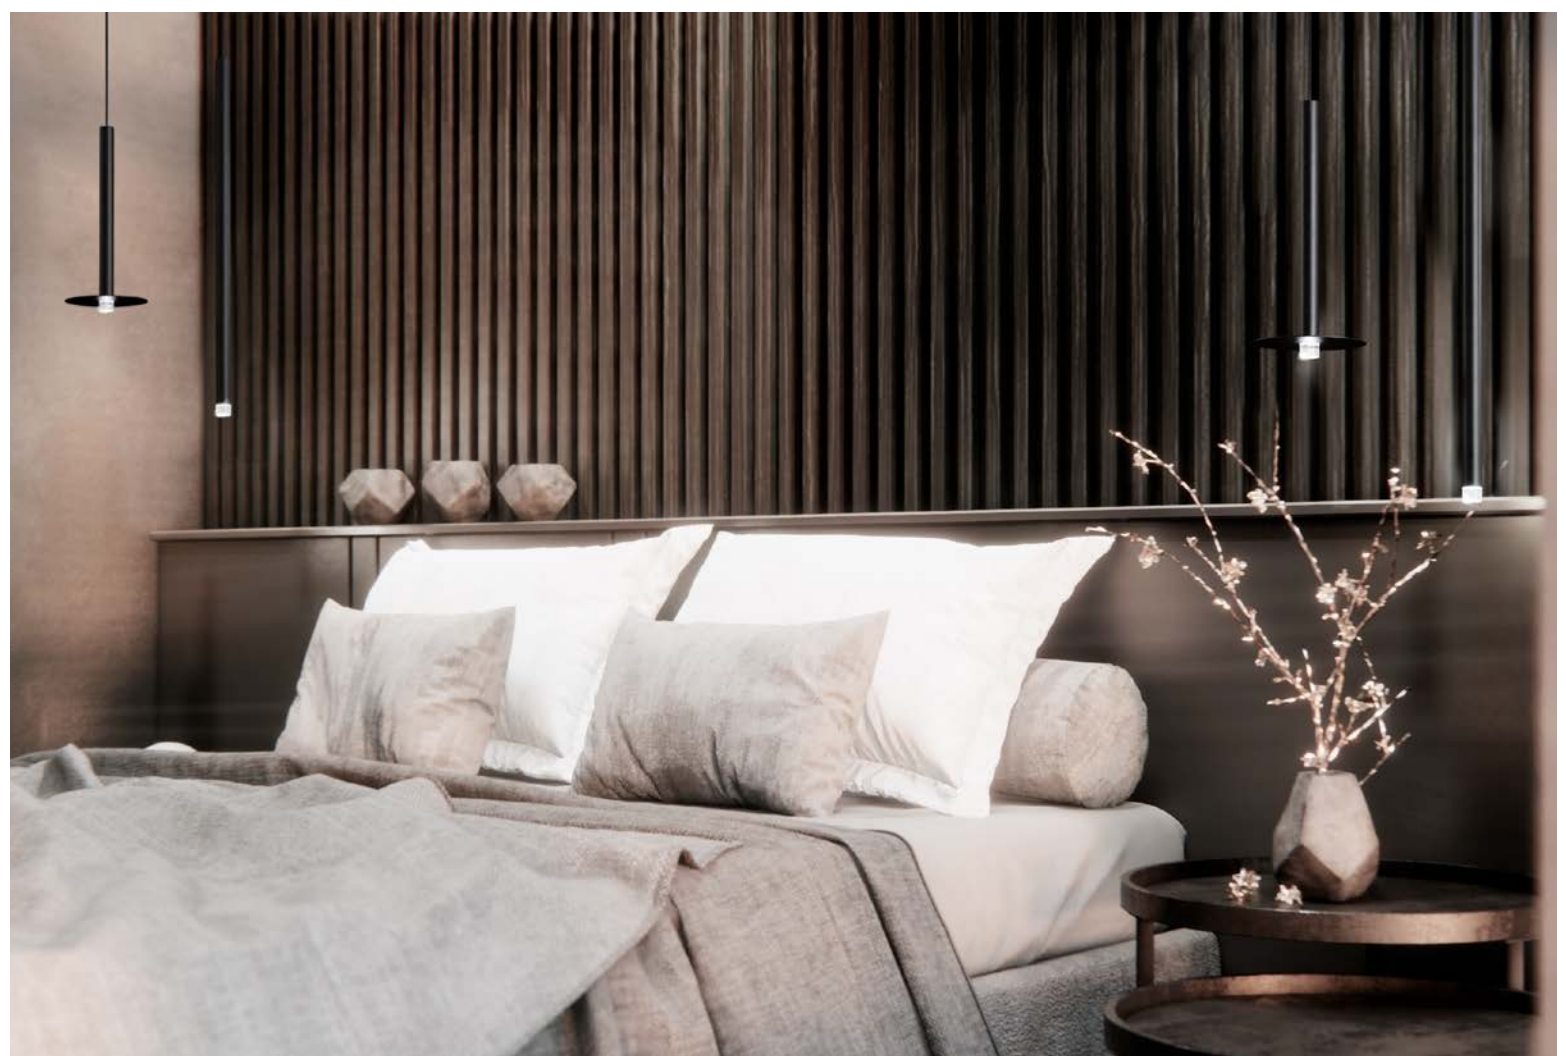

DANDIA - 9540200
 Black Aluminum
 LED 6 Watt 220-240 Volt
 365Lm 3000K IP20
 D: 8 H: 150 cm

DANDIA - 9540202
 Black Aluminum
 LED 27 Watt 220-240 Volt
 1301Lm 3000K IP20
 L: 110 H: 150 cm

DANDIA - 9540203