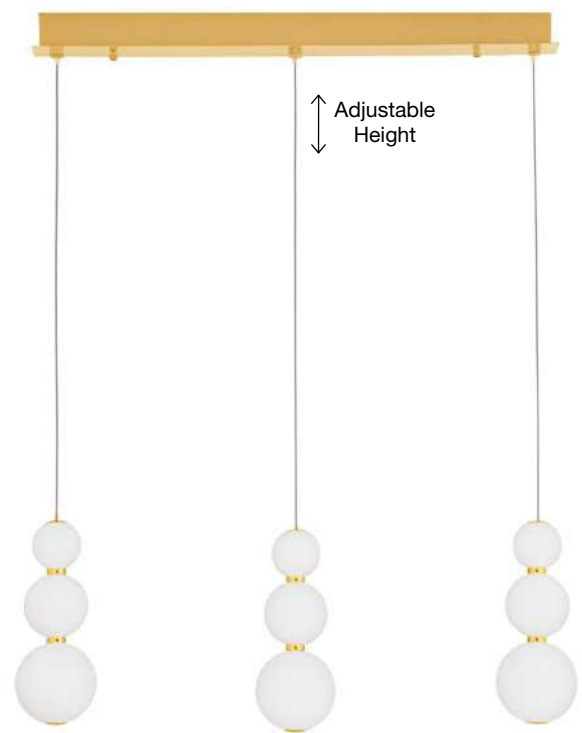

Adjustable Height

PERLA - 9695301
 Gold Metal & Opal Glass
 LED 11 Watt 230 Volt
 963Lm 3000K IP20
 D: 10 H: 150 cm

Adjustable Height

PERLA - 9695242
 Triac Dimmable
 Gold Metal & Opal Glass
 LED 23 Watt 230 Volt
 2281Lm 3000K IP20
 D: 31 H: 150 cm

Adjustable Height

PERLA - 9695243
 Triac Dimmable
 Gold Metal & Opal Glass
 LED 25 Watt 230 Volt
 2265Lm 3000K IP20
 L: 70 W: 10 H: 150 cm

PERLA - 9186920
 Triac Dimmable
 Chrome Metal & Opal Glass
 LED 42 Watt 230 Volt
 3958Lm 3000K IP20
 Cable Length: 310 cm
 D: 10 W: 9 H: 105 cm