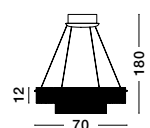

PAULINE . 9695260
Triac Dimmable

Sandy Black Aluminium
& Clear Glass
LED 72 Watt 230 Volt
4528Lm 3000K IP20
D: 70 H: 180 cm