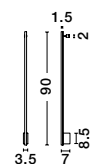

GROPIUS - 9081900

Sandy Black Aluminium
LED 15 Watt 230 Volt
507Lm 3000K IP20
L: 90 W: 7 H: 3.5 cm