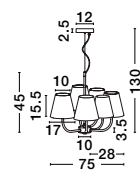

Adjustable Height

MOIST - 9036044
 Black Metal
 & Cream Fabric Shade
 LED E27 3x12 Watt 230 Volt
 IP20 Bulb Excluded
 D: 52 H: 38 H₂: 98 cm

Adjustable Height

MOIST - 9036045
 Black Metal
 & Cream Fabric Shade
 LED E27 6x12 Watt 230 Volt
 IP20 Bulb Excluded
 D: 75 H: 45 H₂: 130 cm