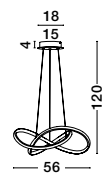

AMARA - 9248107

Sandy Black Aluminium
& Acrylic
LED 28 Watt 230 Volt
1600Lm 3000K IP20
D: 56 H: 120 cm