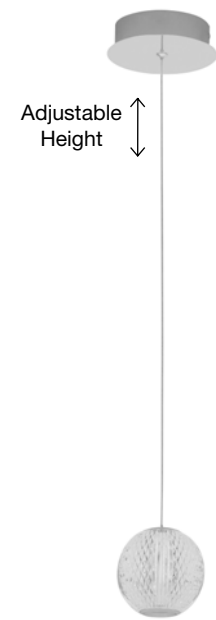

BRILLANTE . 9522010

Gold Aluminium
& Acrylic
LED 6 Watt 230 Volt
246Lm 3200K IP20
D: 11 H: 16 cm

BRILLANTE . 9695209

Triac Dimmable
Gold Aluminium
& Acrylic
LED 26 Watt 230 Volt
1213Lm 3200K IP20
D: 27 H: 120 cm