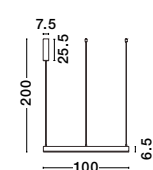

MOTIF - 9190855 · 3000K Triac Dimmable
9530214 · 2700-6000K Changing CCT & Dimming

Sandy Black Aluminium
& Acrylic
LED 60 Watt 4165Lm
230 Volt IP20
D: 100 H: 200 cm