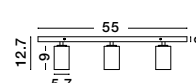

TOD - 9012302

Sandy Black Aluminium
LED GU10 3x10 Watt 220-240 Volt
IP20 Bulb Excluded
L: 55 W: 6 H: 12.7 cm