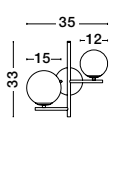

Two Options Of Height
90 - 130 cm

IMPERO - 9100361

White Frosted Glass
Black Metal
LED E14 6x5 Watt 230 Volt
IP20 Bulb Excluded
D: 70 H1: 31 H2: 120 cm

GL 99196041

JOLINE - 9919602

Sandy Black Metal & Aluminium
White Opal Glass
LED 16 Watt 240 Volt
1030Lm 3200K IP20
L: 35 W: 12.5 H: 115 cm