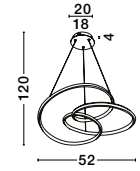

MENTON - 9147112

Triac Dimmable
Sandy Black Aluminium & Acrylic
LED 43 Watt 230 Volt
3013Lm 3000K IP20
D: 52 H1: 50 H2: 120 cm