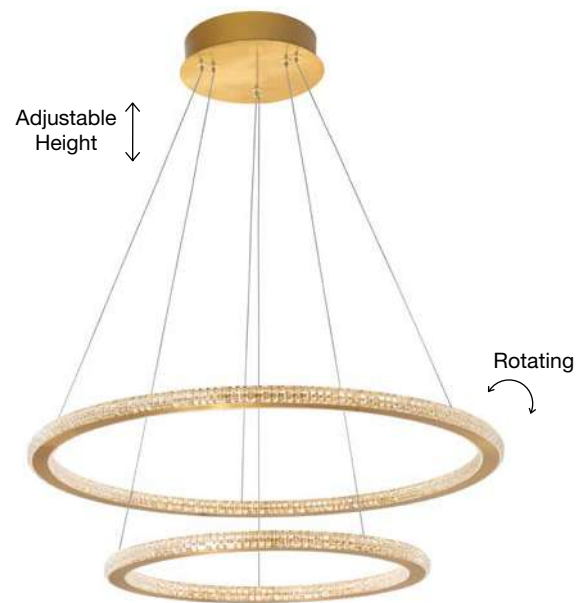

FIORE - 9285420

Triac Dimmable
Antique Gold Brass
Aluminium & Acrylic
LED 40 Watt 230 Volt
2139Lm 3000K IP20
D: 40 H: 12 cm

FIORE - 9285620

Triac Dimmable
Antique Gold Brass
Aluminium & Acrylic
LED 59 Watt 230 Volt
3919Lm 3000K IP20
D: 60 H: 12 cm