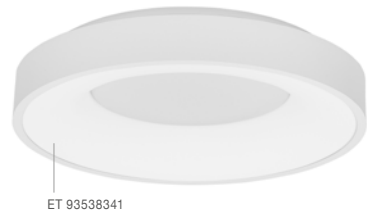

ET 94534301

RANDO THIN - 9453433

Triac Dimmable
Brushed Coffee Aluminium
& Acrylic
LED 30 Watt 230 Volt
1845Lm 3000K IP20
D: 38 H: 120 cm

ET 94534301

RANDO THIN - 9453432

Triac Dimmable
Brushed Gold Aluminium
& Acrylic
LED 30 Watt 230 Volt
1845Lm 3000K IP20
D: 38 H: 120 cm