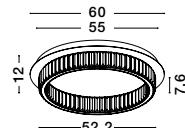

AURELIA - 9333072

Triac Dimmable
Chrome Metal & Crystal
LED 41W 230 Volt
2505Lm 3500K
IP20 Class I
D: 60 H: 12 cm