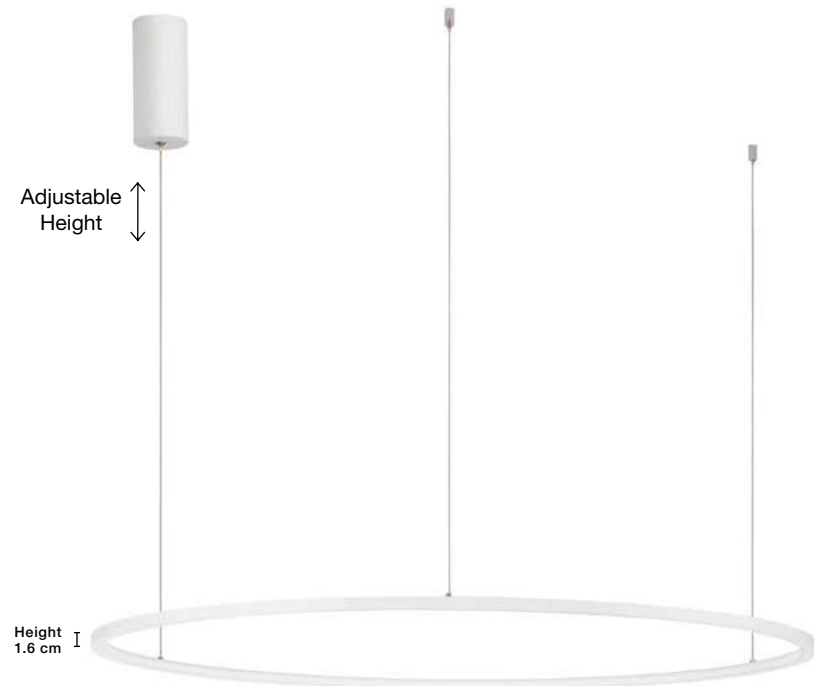

TARQUIN - 9345604

Triac Dimmable
Sandy White Aluminium
& Acrylic
LED 46 Watt 230 Volt
1708Lm 3000K IP20
D: 80 H: 200 cm

WIDTH
2 cm

TARQUIN - 9345608

Triac Dimmable
Sandy White Aluminium
& Acrylic
LED 59 Watt 230 Volt
2144Lm 3000K IP20
D: 100 H: 200 cm