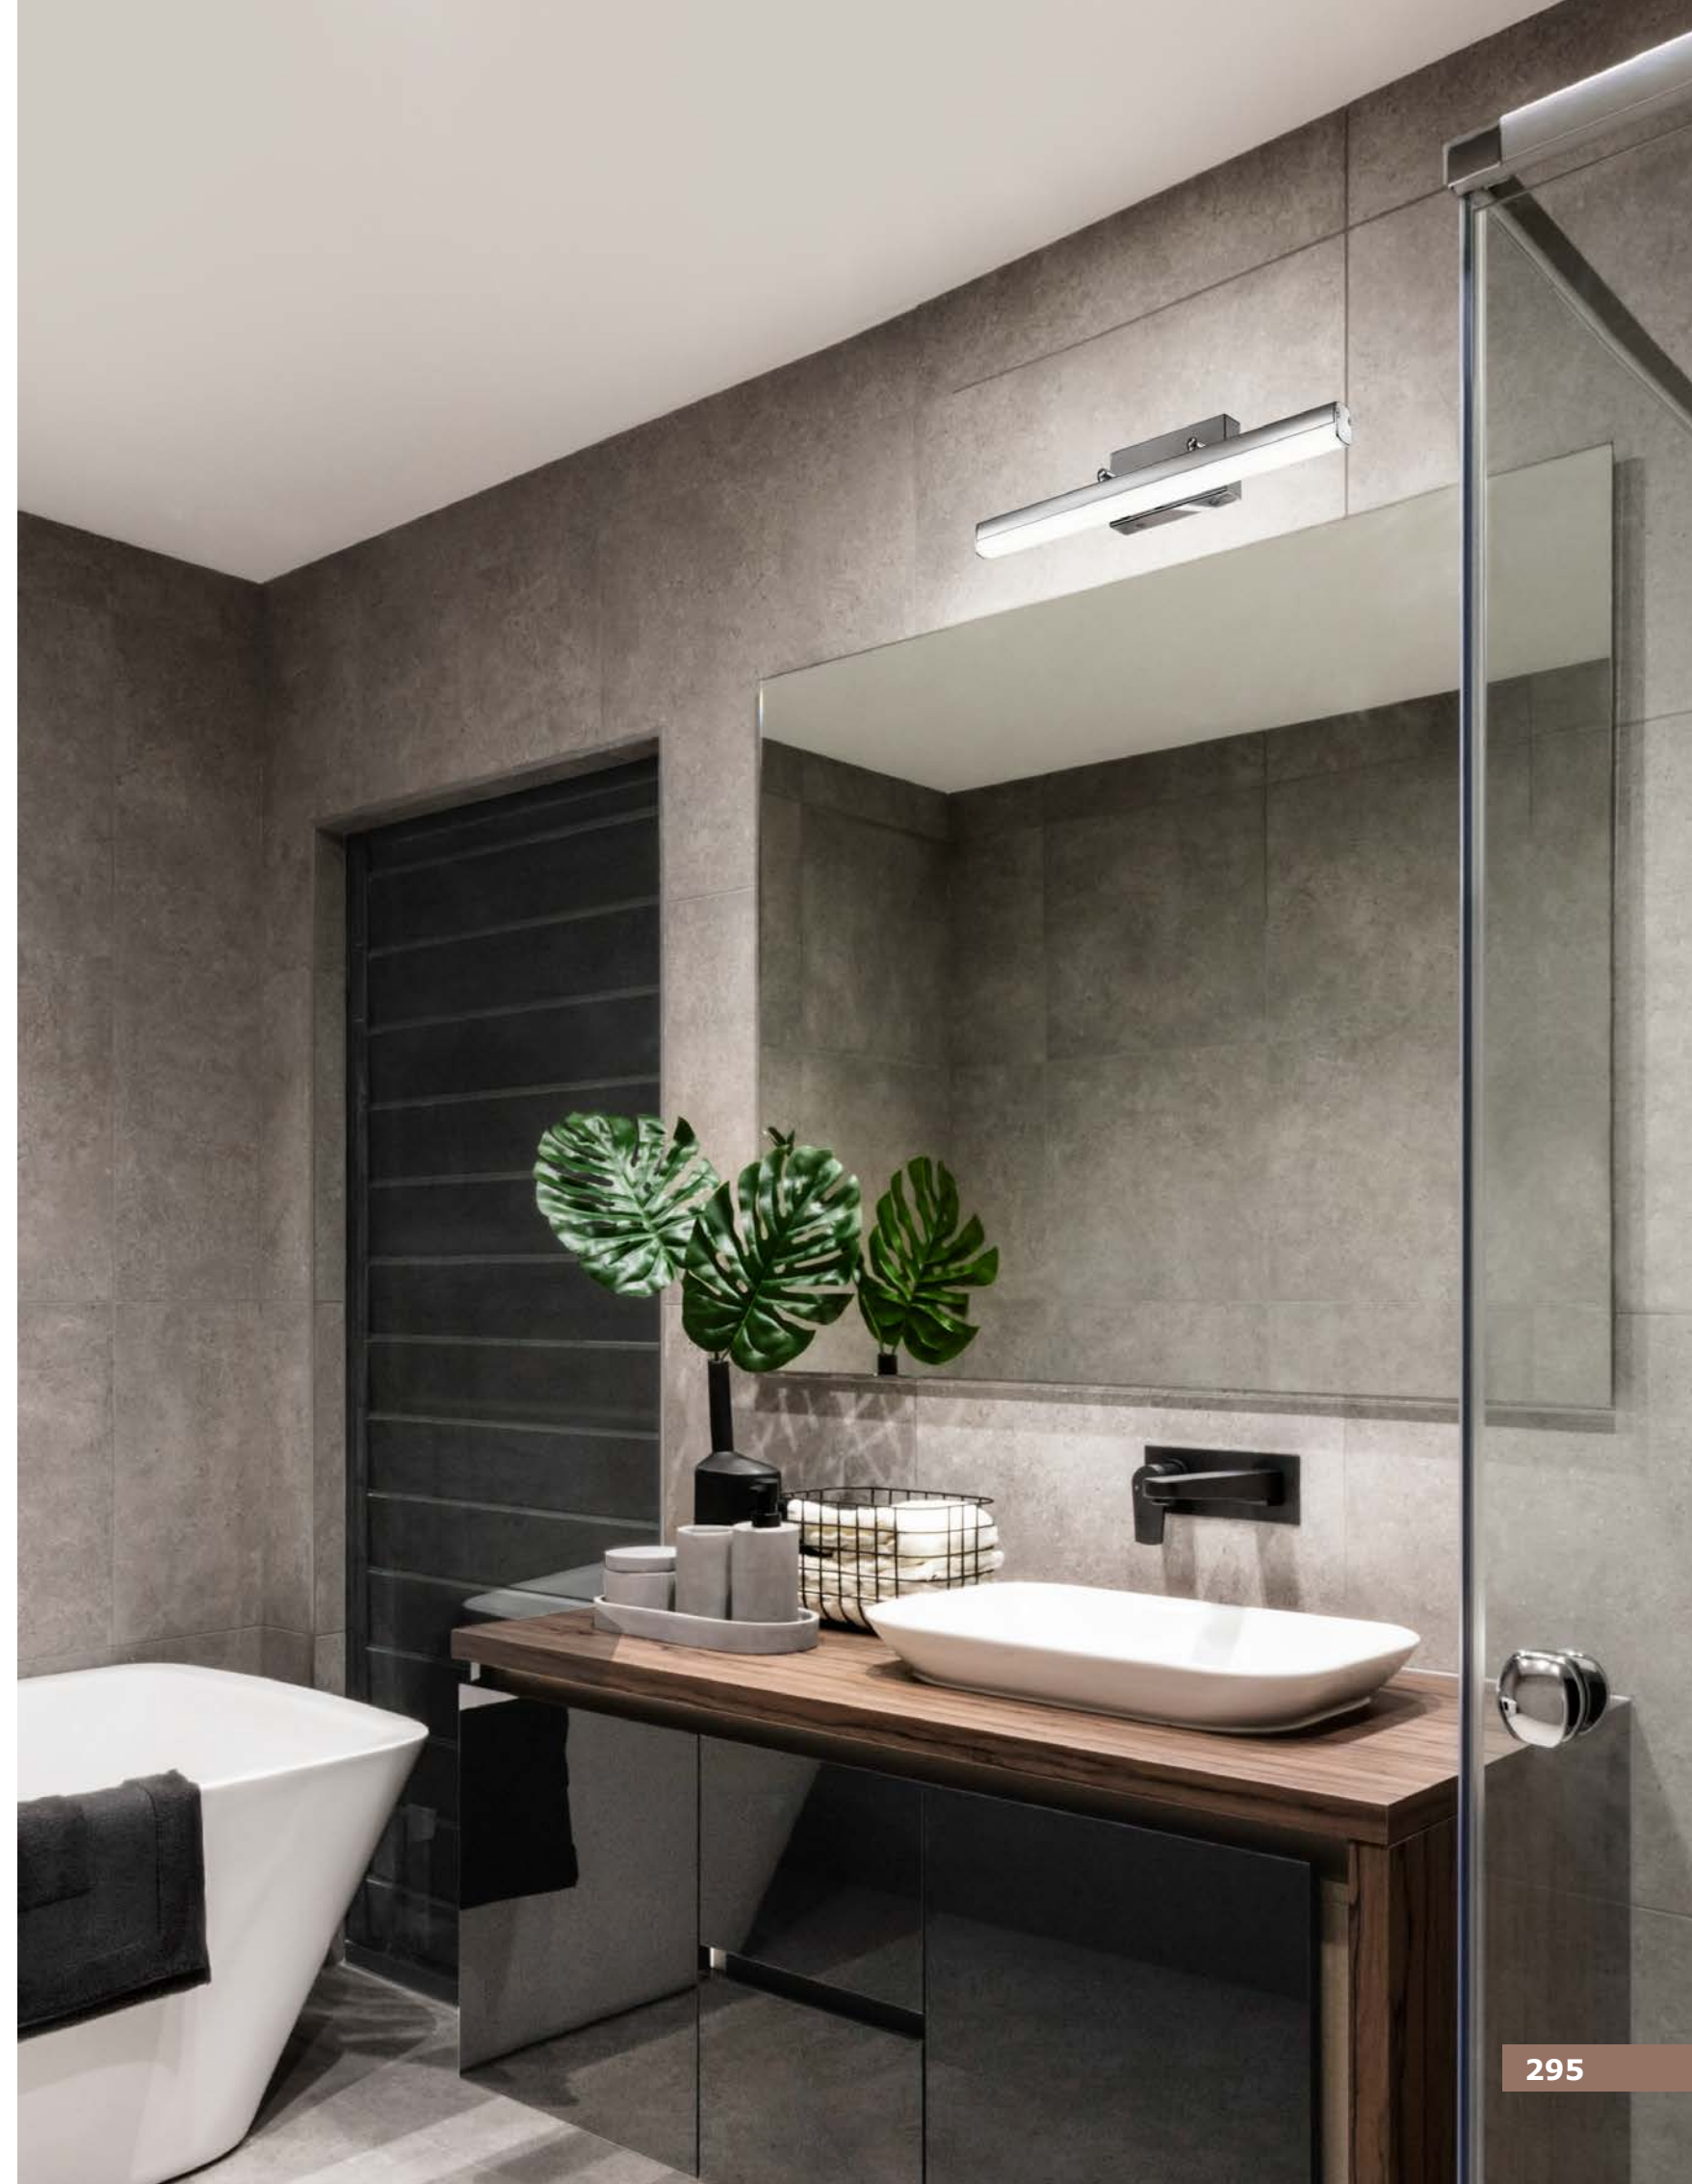

VANESE - 787006
Chrome Aluminium & Acrylic
LED 18 Watt 230 Volt
1922Lm 3000K IP44
L: 63 W1: 3 W2: 7.5 H: 7.5 cm

VANESE - 787007

Chrome Aluminium & Acrylic
LED 12 Watt 230 Volt
1174Lm 3000K IP44
L: 49 W: 3 W2: 6.5 H: 6.5 cm