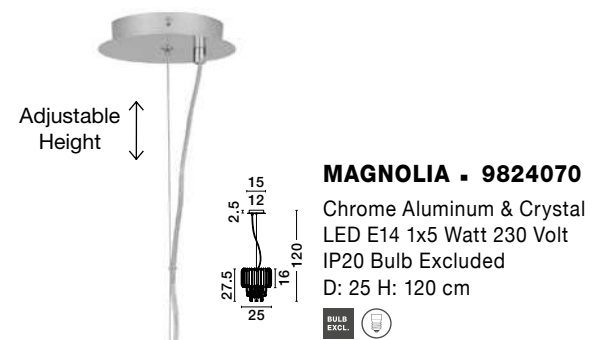

CR 98240821

CR 98240821

MAGNOLIA - 9824082

Gold Aluminum & Crystal (21 pcs)
LED E14 2x5 Watt 230 Volt
IP20 Bulb Excluded
L: 24 W: 16.3 H: 26.5 cm

Adjustable Height

CR 98240821

MAGNOLIA - 9824081

Gold Aluminum & Crystal (120 pcs)
LED E14 6x5 Watt 230 Volt
IP20 Bulb Excluded
D: 50 H1: 35 H2: 120 cm

CR 98240801

MAGNOLIA - 9824078

Gold Aluminum & Crystal (96 pcs)
LED E14 5x5 Watt 230 Volt
IP20 Bulb Excluded
D: 40 H: 32.5 cm

CR 98240821

MAGNOLIA - 9824079

Gold Aluminum & Crystal (118 pcs)
LED E14 6x5 Watt 230 Volt
IP20 Bulb Excluded
D: 50 H: 35.5 cm

CELINE - 7403001
 Chrome Aluminium
 & Crystal Adjustable
 LED 40 Watt 230 Volt
 2400Lm 3500K IP20
 L: 64 W: 44 H: 120 cm

CELINE - 7403002
 Chrome Aluminium
 & Crystal Adjustable
 LED 50 Watt 230 Volt
 3120Lm 3500K IP20
 L: 85 W: 42 H: 120 cm