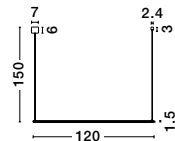

Adjustable Height

ELETTRA - 9088103

Sandy Black Aluminium
LED 5 Watt 230 Volt
195Lm 3000K IP20
D: 1.5 H: 60 Hz: 200 cm

Adjustable Height

ELETTRA - 9088101

Sandy Black Aluminium
LED 20 Watt 230 Volt
677Lm 3000K IP20
L: 120 W: 7 H: 150 cm