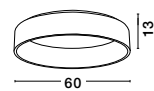

**RANDO - 6167207 - 3000K
6167201 - 4000K**

Matt White Aluminium
& Acrylic
LED 42 Watt 230 Volt
2691Lm IP20
D: 60 H: 13 cm