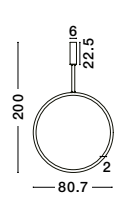

Rotating

WIDTH
2 cm

Adjustable Height

EMPATIA . 9172868

Triac Dimmable

Sandy White Aluminium & Acrylic
LED 108 Watt 230 Volt
2245Lm 3000K IP20
D1: 80 D2: 60 D3: 40 H: 120 cm

Rotating

CHANGE - 9070169
 Triac Dimmable
 Sandy Black Aluminium
 & Acrylic
 LED 48 Watt 230 Volt
 1685Lm 3000K IP20
 D: 80.7 H: 200 cm