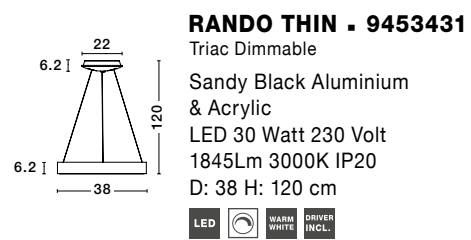

Adjustable Height

ALBA - 9345657
 Triac Dimmable
 Sandy White Aluminium Outside
 Champaign Gold Inside
 LED 53 Watt 230 Volt
 1982Lm 3000K IP20
 D: 54 H: 200 cm

ET 94534301

RANDO THIN - 9453431

Triac Dimmable
Sandy Black Aluminium
& Acrylic
LED 30 Watt 230 Volt
1845Lm 3000K IP20
D: 38 H: 120 cm