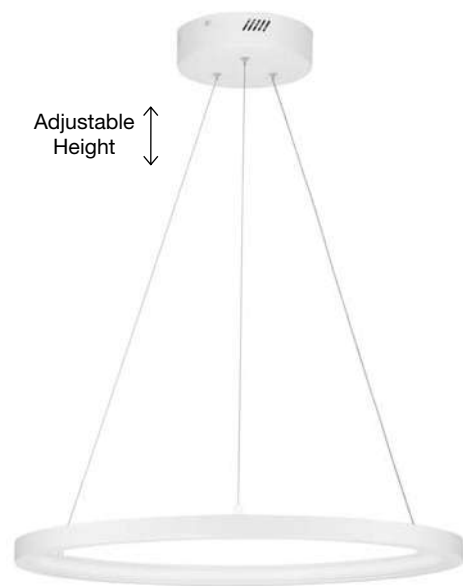

Adjustable Height

EMPATIA - 9172863

Triac Dimmable
Brass Gold Aluminium & Acrylic
LED 35 Watt 230 Volt
932Lm 3000K IP20
D: 60 H: 120 cm

Adjustable Height

EMPATIA - 9172866

Triac Dimmable
Brass Gold Aluminium & Acrylic
LED 60 Watt 230 Volt
1755Lm 3000K IP20
D1: 60 D2: 40 H: 120 cm

Rotating

WIDTH
2 cm

Adjustable Height

EMPATIA - 9172869

Triac Dimmable
Brass Gold Aluminium & Acrylic
LED 108 Watt 230 Volt
2245Lm 3000K IP20
D1: 80 D2: 60 D3: 40 H: 120 cm

Rotating

Adjustable Height

EMPATIA . 9172862