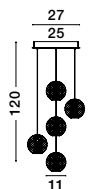

BRILLANTE . 9695209

Triac Dimmable
Gold Aluminium
& Acrylic
LED 26 Watt 230 Volt
1213Lm 3200K IP20
D: 27 H: 120 cm