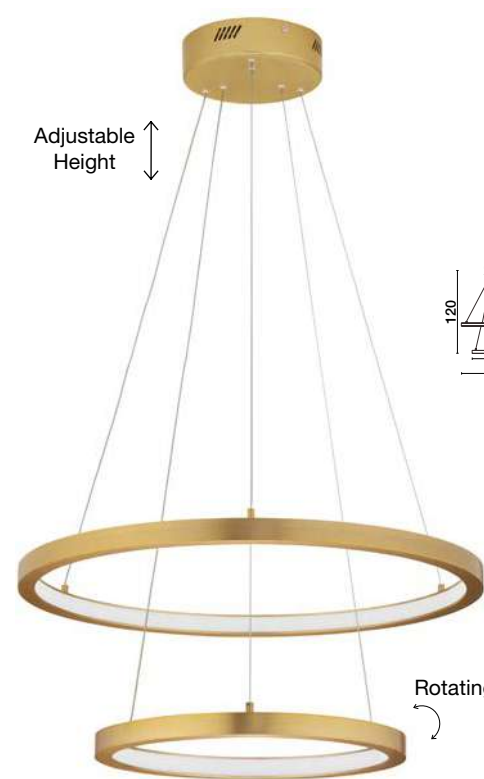

Adjustable Height

EMPATIA - 9172863

Triac Dimmable
Brass Gold Aluminium & Acrylic
LED 35 Watt 230 Volt
932Lm 3000K IP20
D: 60 H: 120 cm

Adjustable Height

EMPATIA - 9172866

Triac Dimmable
Brass Gold Aluminium & Acrylic
LED 60 Watt 230 Volt
1755Lm 3000K IP20
D1: 60 D2: 40 H: 120 cm

Rotating

WIDTH
2 cm

Adjustable Height

EMPATIA - 9172869

Triac Dimmable
Brass Gold Aluminium & Acrylic
LED 108 Watt 230 Volt
2245Lm 3000K IP20
D1: 80 D2: 60 D3: 40 H: 120 cm

Rotating

Adjustable Height

EMPATIA . 9172862