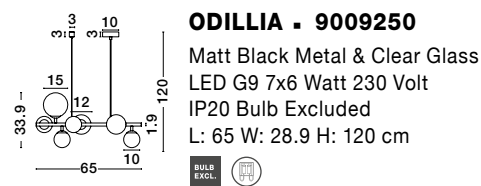

ODILLIA - 9009250

Matt Black Metal & Clear Glass
LED G9 7x6 Watt 230 Volt
IP20 Bulb Excluded
L: 65 W: 28.9 H: 120 cm