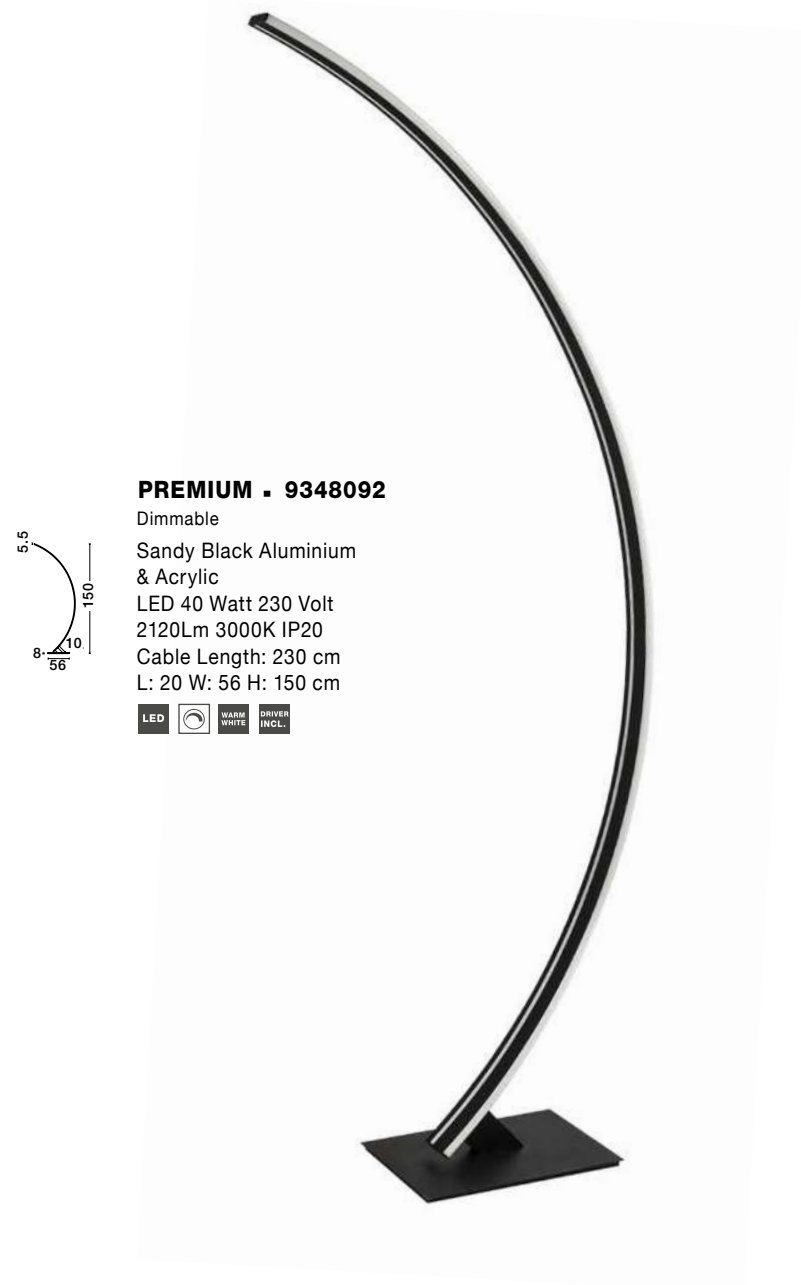

PREMIUM - 9348092

Dimmable
Sandy Black Aluminium
& Acrylic
LED 40 Watt 230 Volt
2120Lm 3000K IP20
Cable Length: 230 cm
L: 20 W: 56 H: 150 cm