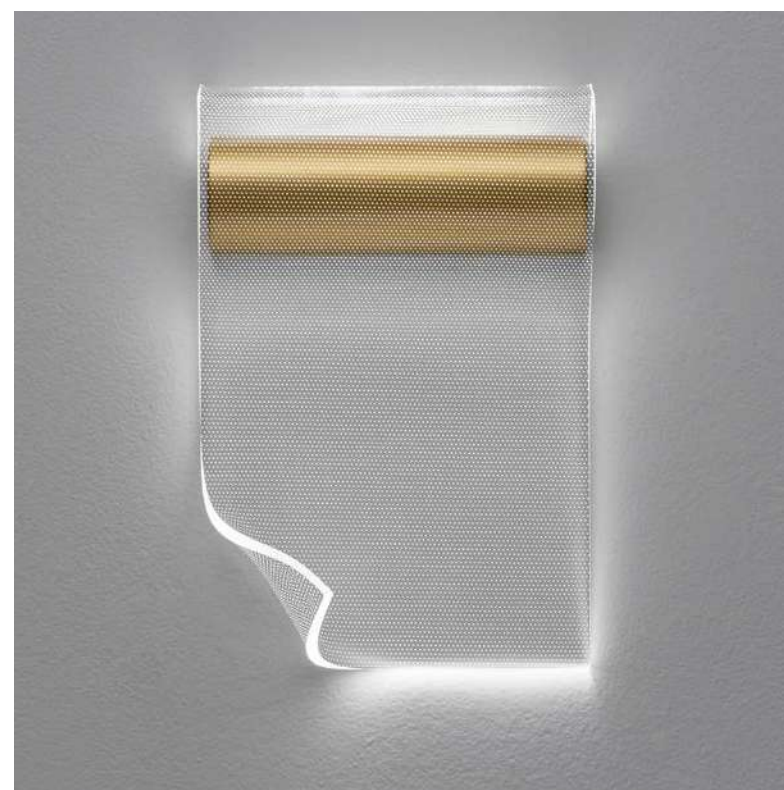

Adjustable Height

SIDERNO - 9054442
 Gold Aluminium & Acrylic
 LED 39 Watt 230 Volt
 2473Lm 3000K IP20
 D: 48 H: 150 cm

SIDERNO - 9054402
 Gold Aluminium & Acrylic
 LED 32 Watt 230 Volt
 2518Lm 3000K IP20
 L: 80 W: 36 H: 105 cm

ARGO - 9756714
 Triac Dimmable
 Brass Gold Metal
 & Acrylic
 LED 81 Watt 220-240 Volt
 3120Lm 3000K IP20
 D: 60 H: 120 cm

ARGO - 9756715
 Triac Dimmable
 Brass Gold Metal
 & Acrylic
 LED 82 Watt 220-240 Volt
 3133Lm 3000K IP20
 L: 80 W: 30 H: 120 cm

ARGO - 9756716
 Brass Gold Metal
 & Acrylic
 LED 10 Watt 220-240 Volt
 413Lm 3000K IP20
 L: 12 W: 10 H: 21.5 cm

SIDERNO - 9054501

Gold Aluminium & Acrylic
LED 15 Watt 230 Volt
1296Lm 3000K IP20
L: 50 W: 50 H: 150 cm

SIDERNO - 9054502

Gold Aluminium & Acrylic
LED 31 Watt 230 Volt
2118Lm 3000K IP20
L: 50 W: 50 H: 20 cm

AGOS - 9054454

Gold Aluminium & Acrylic
LED 6 Watt 230 Volt
421Lm 3000K IP20
L: 20 W: 7.4 H: 28.5 cm