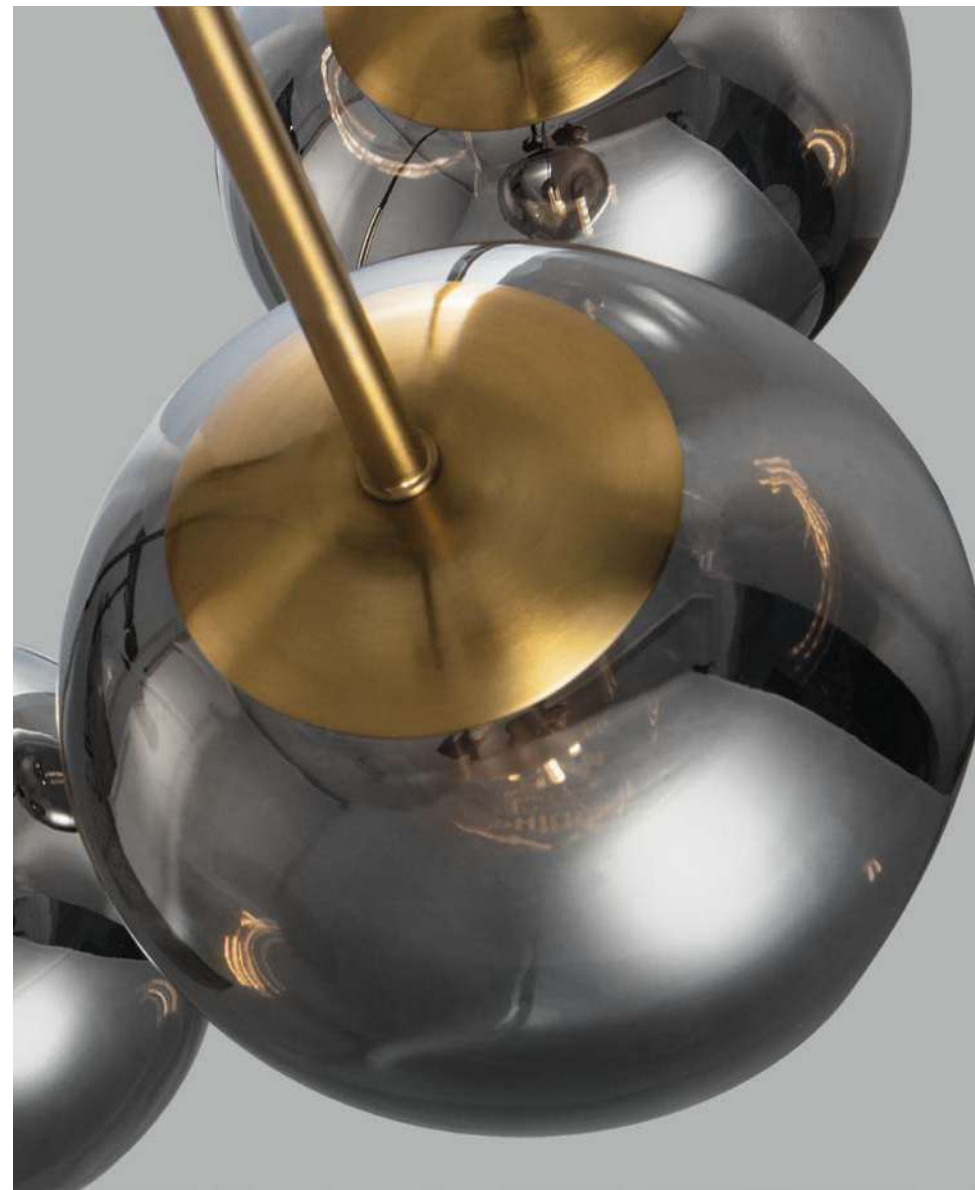

JULIET - 9010264

Smoky Glass
 Brass & Gray Metal Base
 LED E14 1x5 Watt 230 Volt
 IP20 Bulb Excluded
 D: 15 W: 10 H: 24 cm

CEDRO - 8436403
 Smoky Glass
 Bronze & Black Metal
 LED E27 1x12 Watt 230 Volt
 IP20 Bulb Excluded
 D: 18 H: 14 H2: 130 cm