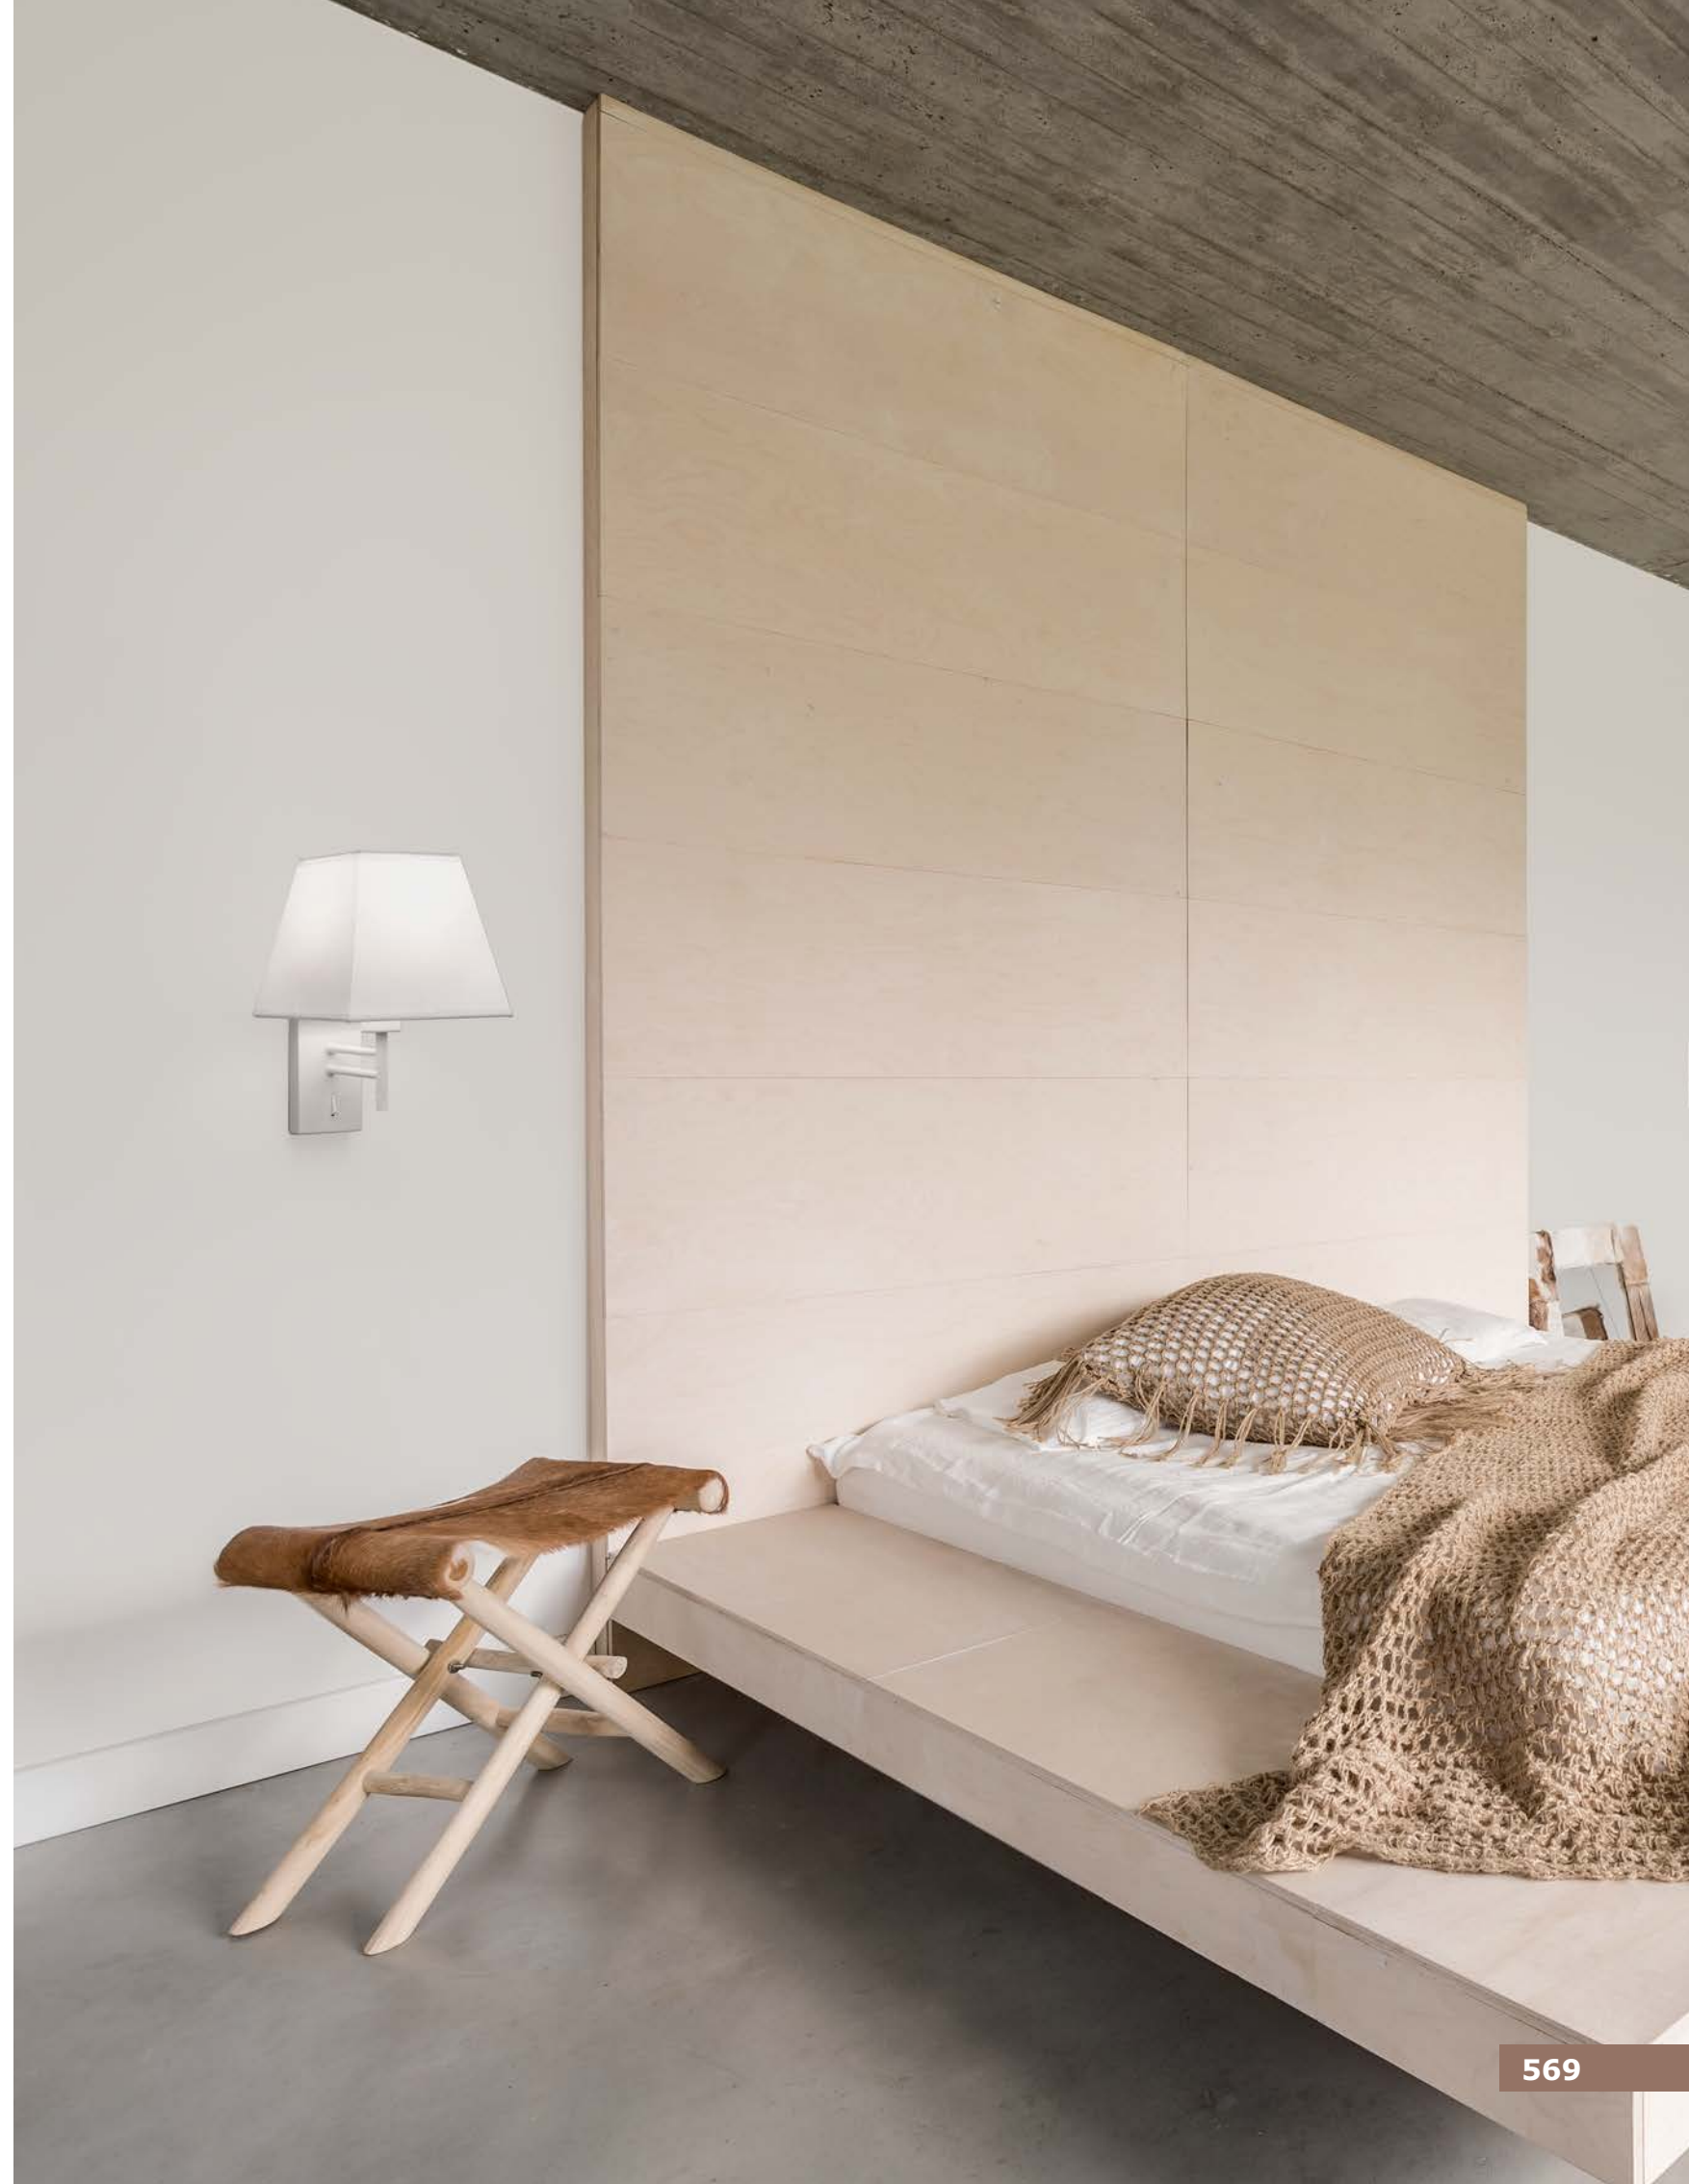

LOGAN - 8126161

White Aluminium
White Shade
Switch On/Off
E27 1x12 Watt IP20 230 Volt
L: 21 W: 25.5 H: 33 cm

LOGAN - 8126162

Chrome Aluminium
White Shade
Switch On/Off
E27 1x12 Watt IP20 230 Volt
L: 21 W: 25.5 H: 33 cm

VALENCIA - 81274011

White Aluminium & White Shade
Adjustable Switch On/Off
LED Samsung 3 Watt
190Lm 3000K
E27 1x12 Watt 230 Volt
IP20 Bulb Excluded
L: 21 W: 25.5 H: 40 cm

VALENCIA - 8127402

Chrome Aluminium & White Shade
Adjustable Switch On/Off
LED Samsung 3 Watt
190Lm 3000K
E27 1x12 Watt 230 Volt
IP20 Bulb Excluded
L: 21 W: 25.5 H: 40 cm

MONTATO - 6916202

White & Chrome Aluminium
White Fabric Shade
Adjustable Switch On/Off
LED 3 Watt 3000K 180Lm
E27 1x12 Watt 230 Volt
IP20 Bulb Excluded
L: 18 W: 21 H: 44 cm

CINGO - 6102682

Chrome Aluminium
White Fabric Shade
Switch On/Off
LED 3 Watt 6000K 180Lm
E27 1x12 Watt 230 Volt
IP20 Bulb Excluded
L: 36 H1: 17 H2: 33 cm