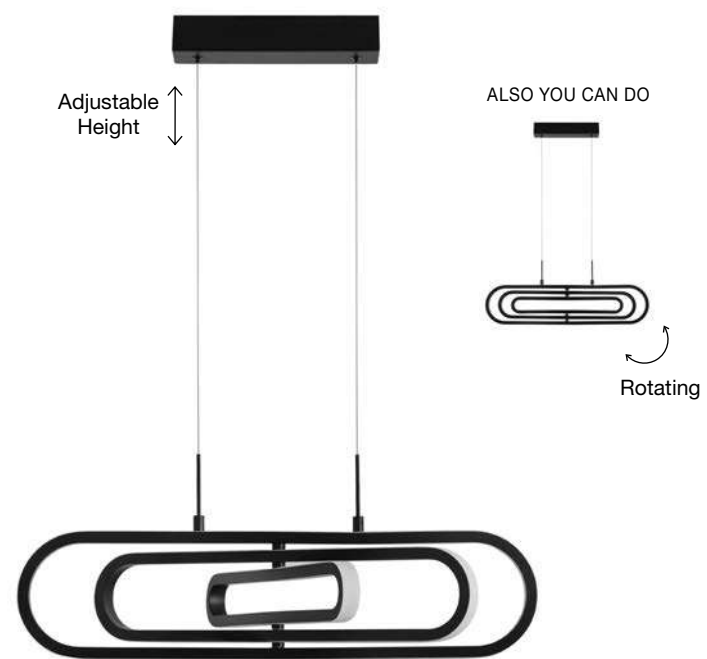

ARTE . 9113122
Triac Dimmable
Gold Aluminium
& Acrylic
LED 29 Watt 230 Volt
2449Lm 3000K IP20
L: 90 H1: 13 H2: 120 cm