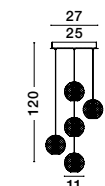

BRILLANTE . 9186910

Triac Dimmable
Chrome Aluminium & Acrylic
LED 26 Watt 230 Volt
1213Lm 3200K IP20
D: 27 H: 120 cm