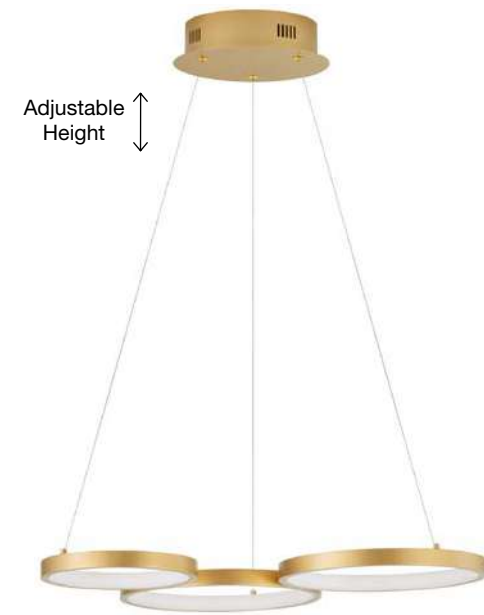

MAGNUS - 9248116
Triac Dimmable
Brass Gold Aluminium
& Acrylic
LED 28 Watt 230 Volt
1900Lm 3000K IP20
D: 55 W: 51.5 H: 120 cm