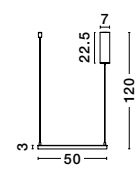

ETERNA - 9990735

Triac Dimmable

Sandy White Aluminium & Acrylic

LED 30 Watt 230 Volt

2188Lm 3000K IP20

L: 50 H: 120 cm