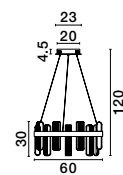

Adjustable Height

SIDERNO - 9054442
 Gold Aluminium & Acrylic
 LED 39 Watt 230 Volt
 2473Lm 3000K IP20
 D: 48 H: 150 cm

SIDERNO - 9054402
 Gold Aluminium & Acrylic
 LED 32 Watt 230 Volt
 2518Lm 3000K IP20
 L: 80 W: 36 H: 105 cm