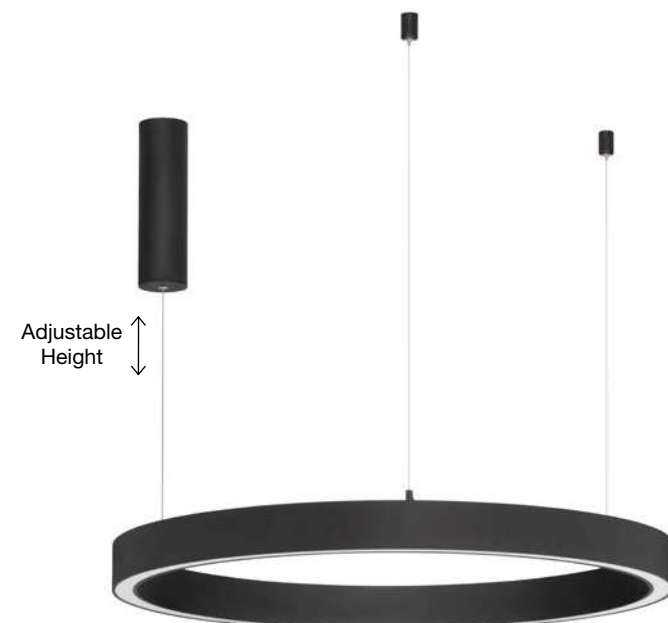

WIDTH
2 cm

TARQUIN - 9345608

Triac Dimmable
Sandy White Aluminium
& Acrylic
LED 59 Watt 230 Volt
2144Lm 3000K IP20
D: 100 H: 200 cm

STING - 9558601
 Triac Dimmable
 Sandy Black Aluminium
 & Acrylic
 LED 40 Watt 230 Volt
 2153Lm 3000K IP20
 D: 60 H: 200 cm