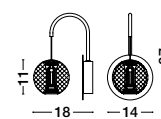

BRILLANTE . 9695100

Gold Aluminium
& Acrylic
LED 4 Watt 230 Volt
205Lm 3200K IP44
D: 14 W: 18 H: 27 cm