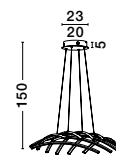

Adjustable Height

NARVI - 9848138

Triac Dimmable

Sandy Black Aluminium & Acrylic
LED 83 Watt 230 Volt
4000Lm 3000K IP20
D : 81 W: 81 H: 150 cm

HYDE - 9005651

Triac Dimmable

Brushed Gold & Black Aluminium & Acrylic
LED 38 Watt 220-240 Volt
1993Lm 3000K IP20
D: 65 H: 10.7 cm