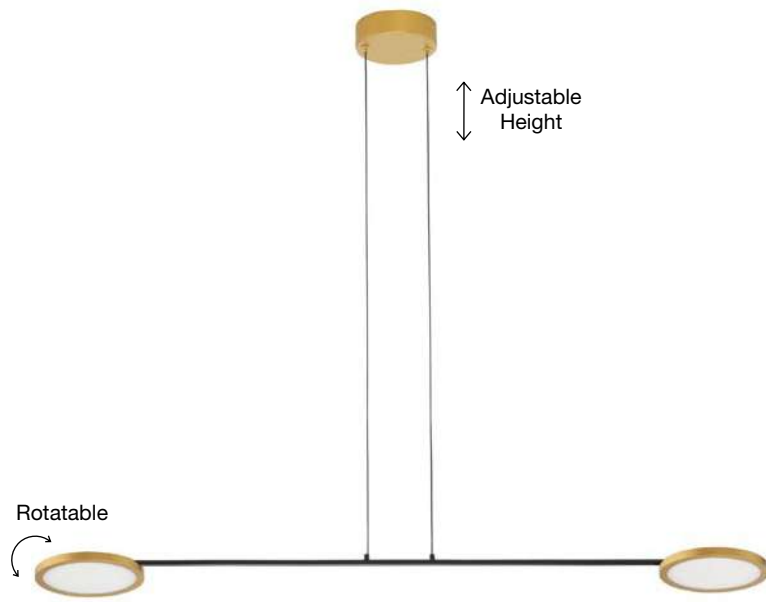

L: 150 W: 80 H: 150 cm

Adjustable
Height

NUDOS - 9289085

Triac Dimmable

Gold Aluminium
& Acrylic

LED 80 Watt 230 Volt

5600Lm 3000K IP20

L: 90 W: 25.5 H: 150 cm

Adjustable Height

GIRISH . 9248111

Triac Dimmable
 Gold Stainless Steel & Acrylic
 LED 51 Watt 230 Volt
 2400Lm 3000K IP20
 L: 100 W: 20 H: 120 cm

Adjustable Height

GIRISH . 9248110

Triac Dimmable
 Gold Stainless Steel & Acrylic
 LED 41 Watt 230 Volt
 2000Lm 3000K IP20
 L: 82 W: 23 H: 120 cm