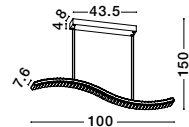

AURELIA - 9333070

Triac Dimmable
Chrome Metal & Crystal
LED 43W 230 Volt
3351Lm 3500K
IP20 Class I
L: 100 W: 7.6 H: 150 cm