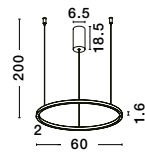

TARQUIN - 9345600

Triac Dimmable
Sandy White Aluminium
& Acrylic
LED 37 Watt 230 Volt
1274Lm 3000K IP20
D: 60 H: 200 cm