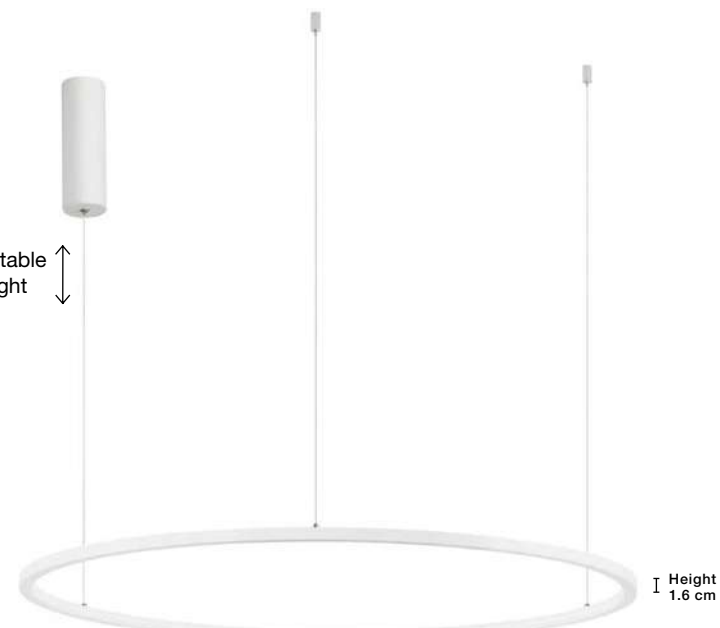

TARQUIN - 9345600

Triac Dimmable
Sandy White Aluminium
& Acrylic
LED 37 Watt 230 Volt
1274Lm 3000K IP20
D: 60 H: 200 cm

Adjustable
Height