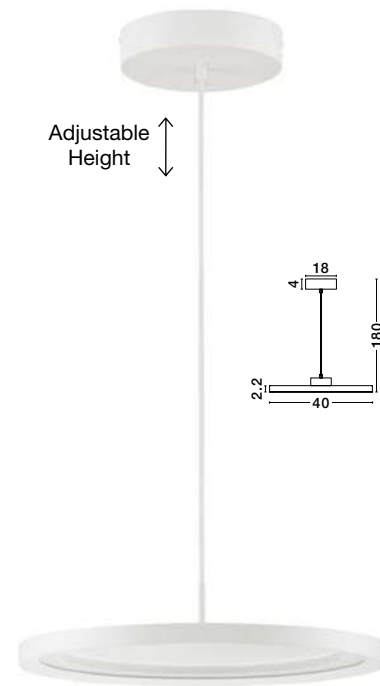

Adjustable Height

ANDRIA - 9212909

Triac Dimmable
Sandy Black Aluminium & Acrylic
LED 30 Watt 230 Volt
2221Lm 3000K IP20
D: 40 H: 180 cm

Adjustable Height

ANDRIA - 9212910

Triac Dimmable
Sandy White Aluminium & Acrylic
LED 30 Watt 230 Volt
2221Lm 3000K IP20
D: 40 H: 180 cm