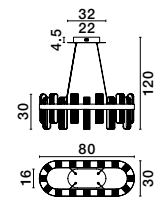

ARGO - 9756714
Triac Dimmable
Brass Gold Metal
& Acrylic
LED 81 Watt 220-240 Volt
3120Lm 3000K IP20
D: 60 H: 120 cm

ARGO - 9756715
Triac Dimmable
Brass Gold Metal
& Acrylic
LED 82 Watt 220-240 Volt
3133Lm 3000K IP20
L: 80 W: 30 H: 120 cm