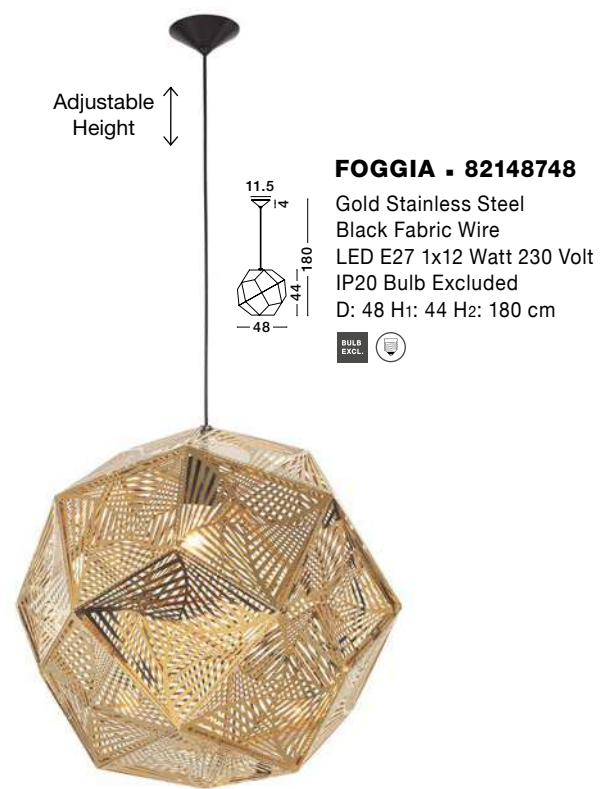

02

modern pendant metal

GALA - 9035976
 Matt Black & Gold Metal
 LED E14 14x5 Watt 230 Volt
 IP20 Bulb Excluded
 D: 90 H: 35.5 H: 80 cm

GALA - 9035975
 Matt Black & Gold Metal
 LED E14 2x5 Watt 230 Volt
 IP20 Bulb Excluded
 D: 18 W: 18.5 H: 35 cm