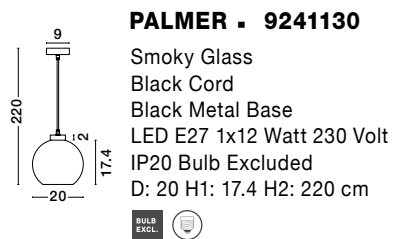

GL 92367401

VELOR - 9236740

Double Layered Dark
Champagne Glass
Black Cord
Black Metal Base
LED E27 3x12 Watt 230 Volt
IP20 Bulb Excluded
L: 70 W:18 H: 158 cm

GL 92411301

GL 92411301

PALMER - 9241140
 Smoky Glass
 Black Cord
 Black Metal Base
 LED E27 3x12 Watt 230 Volt
 IP20 Bulb Excluded
 D: 30 H: 145 cm