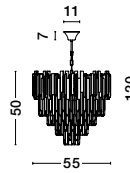

Adjustable Height

CR 90501201

CR 90501202

GRANE - 9050120
 Gold Metal & Crystal
 LED E14 20x5 Watt 230 Volt
 IP20 Bulb Excluded
 D: 85 H1: 60 H2: 120 cm

Adjustable Height

CR 91812002

CR 91812001

GRANE - 9181200
 Gold Metal & Crystal
 LED E14 8x5 Watt 230 Volt
 IP20 Bulb Excluded
 D: 55 H1: 50 H2: 120 cm