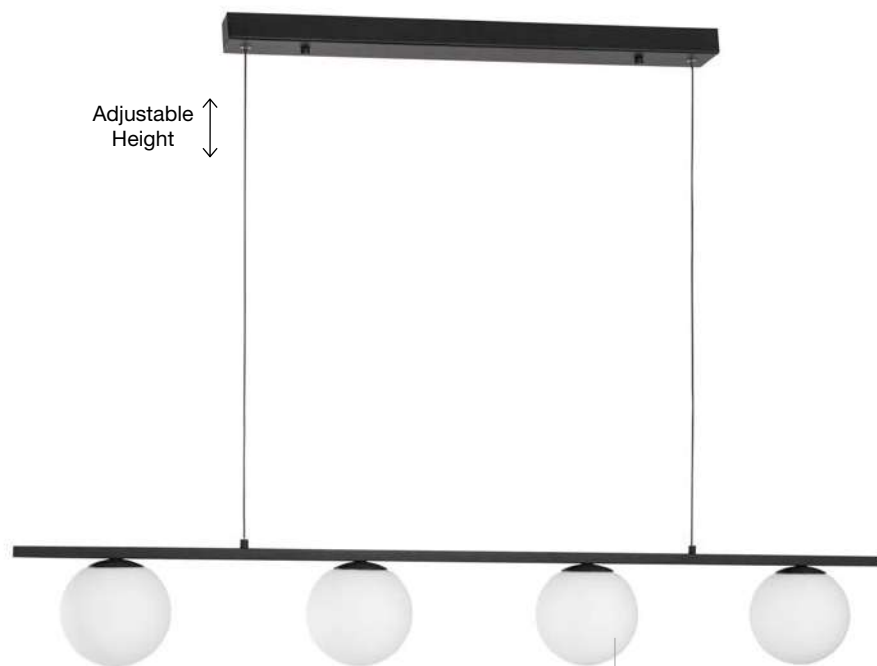

GL 99196041

JOLINE - 9919604

Sandy Black Metal & Aluminium
White Opal Glass
LED 26 Watt 240 Volt
1870Lm 3200K IP20
L: 72 W: 12.5 H: 120 cm