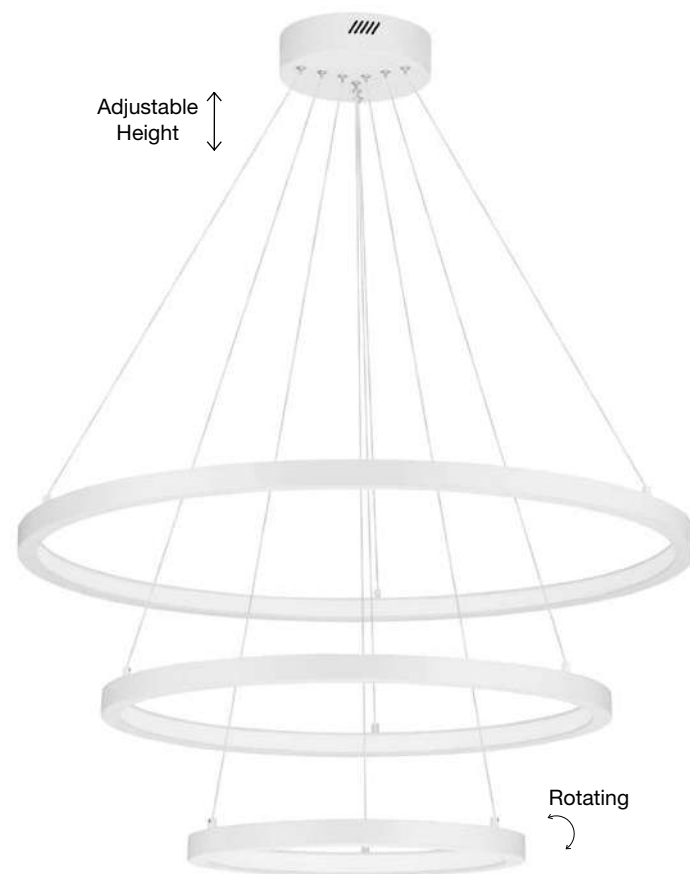

EMPATIA . 9172865

Triac Dimmable

Sandy White Aluminium & Acrylic
LED 60 Watt 230 Volt
1755Lm 3000K IP20
D1: 60 D2: 40 H: 120 cm

Rotating

WIDTH
2 cm

Adjustable Height

EMPATIA . 9172868

Triac Dimmable

Sandy White Aluminium & Acrylic
LED 108 Watt 230 Volt
2245Lm 3000K IP20
D1: 80 D2: 60 D3: 40 H: 120 cm

Rotating