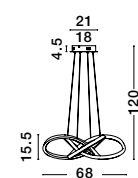

AMARA - 9248108
Triac Dimmable

Sandy Black Aluminium
& Acrylic
LED 54 Watt 230 Volt
2800Lm 3000K IP20
D: 68 H: 120 cm