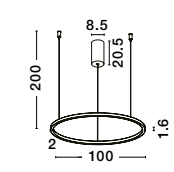

TARQUIN - 9345611
Triac Dimmable
Brushed Champagne Silver
Aluminium & Acrylic
LED 59 Watt 230 Volt
2144Lm 3000K IP20
D: 100 H: 200 cm