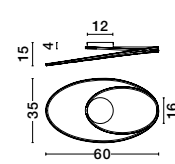

VIARREGIO - 9500710
Matt Black Aluminium & Acrylic
LED 28 Watt 230 Volt
1950Lm 3000K IP20
D: 60 W: 35 H: 15 cm