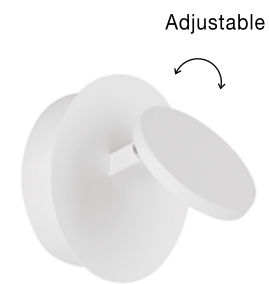

OTTO - 9139805

Sandy White Metal & Aluminium Acrylic
LED 5 Watt 230 Volt
469Lm 3000K IP20
D: 12 W: 8 H: 12 cm

ENNA - 9102461

Sandy White Aluminum & Acrylic
LED 6 Watt 230 Volt
444Lm 3000K IP20
L: 13.5 W: 13.5 H: 5 cm