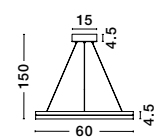

CANTRIA - 9695238
Triac Dimmable

Black & Brass Gold Metal & Acrylic
LED 33 Watt 230 Volt
4580Lm 3000K IP20
D: 60 H: 150 cm