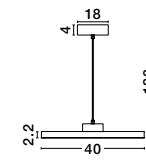

Adjustable Height

ANDRIA - 9212909

Triac Dimmable
Sandy Black Aluminium & Acrylic
LED 30 Watt 230 Volt
2221Lm 3000K IP20
D: 40 H: 180 cm

Adjustable Height

ANDRIA - 9212910

Triac Dimmable
Sandy White Aluminium & Acrylic
LED 30 Watt 230 Volt
2221Lm 3000K IP20
D: 40 H: 180 cm