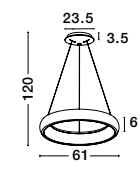

ALBI - 8105602 D
Triac Dimmable
Sandy Black Aluminium
& Acrylic
LED 52 Watt 230 Volt
2685Lm 3000K IP20
D: 61 H: 6 H2: 120 cm