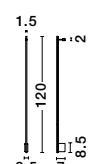

GROPIUS - 9081120

Sandy Black Aluminium
LED 20 Watt 230 Volt
672Lm 3000K IP20
L: 120 W: 7 H: 3.5 cm