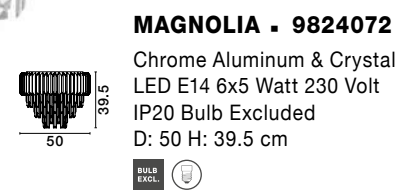

CR 98240801

MAGNOLIA - 9824078

Gold Aluminum & Crystal (96 pcs)
LED E14 5x5 Watt 230 Volt
IP20 Bulb Excluded
D: 40 H: 32.5 cm

CR 98240821

MAGNOLIA - 9824079

Gold Aluminum & Crystal (118 pcs)
LED E14 6x5 Watt 230 Volt
IP20 Bulb Excluded
D: 50 H: 35.5 cm

CELINE - 7403001
 Chrome Aluminium
 & Crystal Adjustable
 LED 40 Watt 230 Volt
 2400Lm 3500K IP20
 L: 64 W: 44 H: 120 cm

CELINE - 7403002
 Chrome Aluminium
 & Crystal Adjustable
 LED 50 Watt 230 Volt
 3120Lm 3500K IP20
 L: 85 W: 42 H: 120 cm