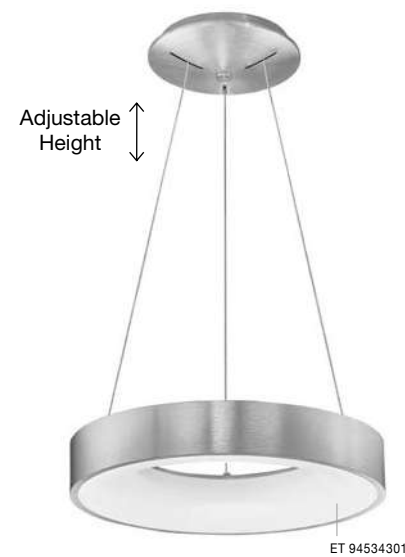

Adjustable Height

ALBA - 9345657
 Triac Dimmable
 Sandy White Aluminium Outside
 Champaign Gold Inside
 LED 53 Watt 230 Volt
 1982Lm 3000K IP20
 D: 54 H: 200 cm

ET 94534301

RANDO THIN - 9453431

Triac Dimmable
Sandy Black Aluminium
& Acrylic
LED 30 Watt 230 Volt
1845Lm 3000K IP20
D: 38 H: 120 cm