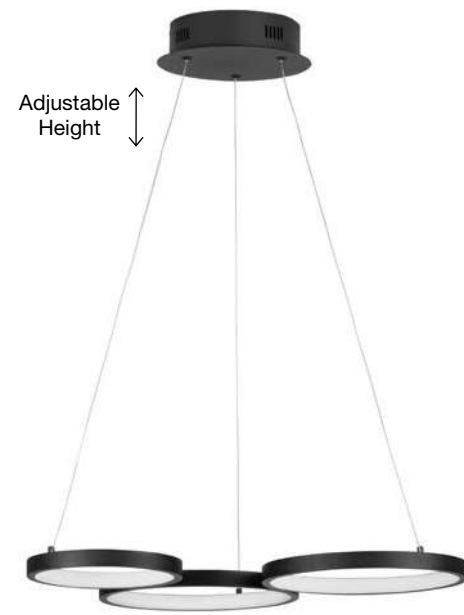

MAGNUS - 9248116
 Triac Dimmable
 Brass Gold Aluminium
 & Acrylic
 LED 28 Watt 230 Volt
 1900Lm 3000K IP20
 D: 55 W: 51.5 H: 120 cm

MAGNUS - 9248115
 Triac Dimmable
 Sandy Black Aluminium
 & Acrylic
 LED 28 Watt 230 Volt
 1900Lm 3000K IP20
 D: 55 W: 51.5 H: 120 cm