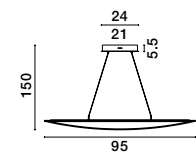

Adjustable Height

SIDERNO - 9054441
 Gold Aluminium & Acrylic
 LED 16 Watt 230 Volt
 1193Lm 3000K IP20
 D: 28 H: 150 cm

SIDERNO - 9054401
 Gold Aluminium & Acrylic
 LED 6 Watt 230 Volt
 348Lm 3000K IP20
 Cable Length: 200 cm
 L: 22 W: 12 H: 20 cm