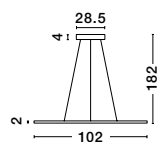

ODERICK - 9100145
Sandy Black Aluminium
& Acrylic
LED 44 Watt 230 Volt
1346Lm 3000K IP20
D: 102 H: 182 cm