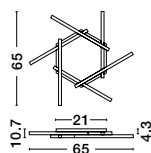

Adjustable Height

NARVI - 9848138

Triac Dimmable

Sandy Black Aluminium & Acrylic
LED 83 Watt 230 Volt
4000Lm 3000K IP20
D : 81 W: 81 H: 150 cm

HYDE - 9005651

Triac Dimmable

Brushed Gold & Black Aluminium & Acrylic
LED 38 Watt 220-240 Volt
1993Lm 3000K IP20
D: 65 H: 10.7 cm