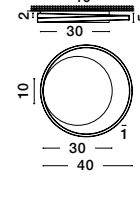

ET 90812101

WHEEL - 9081211

Sandy White Aluminium & Acrylic
LED 30 Watt 230 Volt
1825Lm 3000K IP20
D: 45 H: 6 cm

ET 90812061

ET 90812061

ODREY - 9081206

Sandy Black Aluminium & Acrylic
LED 22 Watt 230 Volt
1540Lm 3000K IP20
D: 40 H: 5 cm