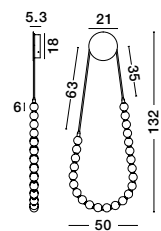

PERLA - 9695204
Triac Dimmable
Gold Metal & Opal Glass
LED 56 Watt 230 Volt
4734Lm 3000K IP20
L: 50 W: 5.3 H: 132 cm

PERLA - 9186913
Triac Dimmable
Chrome Metal & Opal Glass
LED 56 Watt 230 Volt
4734Lm 3000K IP20
L: 50 W: 5.3 H: 132 cm