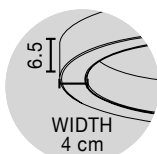

STING . 9558660

Triac Dimmable
Sandy White Aluminium
& Acrylic
LED 60 Watt 230 Volt
3389 Lm 3000K IP20
D: 100 W: 4 H: 6.5 cm