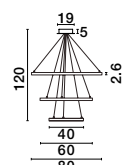

Rotating

WIDTH
2 cm

Adjustable Height

EMPATIA - 9172869

Triac Dimmable
Brass Gold Aluminium & Acrylic
LED 108 Watt 230 Volt
2245Lm 3000K IP20
D1: 80 D2: 60 D3: 40 H: 120 cm

Rotating

Adjustable Height

EMPATIA . 9172862