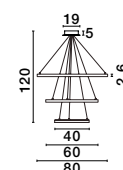

EMPATIA . 9172868

Triac Dimmable

Sandy White Aluminium & Acrylic
LED 108 Watt 230 Volt
2245Lm 3000K IP20
D1: 80 D2: 60 D3: 40 H: 120 cm

Rotating