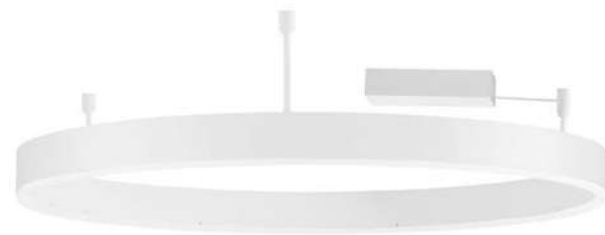

MOTIF - 9063602
Triac Dimmable
Sandy White Aluminium
& Acrylic
LED 46 Watt 230 Volt
3700Lm 3000K IP20
D: 60 W: 1.2 H: 18 cm