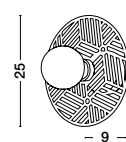

02

modern pendant metal

GALA - 9035976
 Matt Black & Gold Metal
 LED E14 14x5 Watt 230 Volt
 IP20 Bulb Excluded
 D: 90 H: 35.5 H: 80 cm

GALA - 9035975
 Matt Black & Gold Metal
 LED E14 2x5 Watt 230 Volt
 IP20 Bulb Excluded
 D: 18 W: 18.5 H: 35 cm