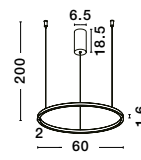

TARQUIN - 9345601

Triac Dimmable
Sandy Black Aluminium
& Acrylic
LED 37 Watt 230 Volt
1274Lm 3000K IP20
D: 60 H: 200 cm

Adjustable Height

TARQUIN - 9345605

Triac Dimmable
Sandy Black Aluminium
& Acrylic
LED 46 Watt 230 Volt
1708Lm 3000K IP20
D: 80 H: 200 cm

WIDTH
2 cm

Adjustable Height

TARQUIN - 9345609

Triac Dimmable
Sandy Black Aluminium
& Acrylic
LED 59 Watt 230 Volt
2144Lm 3000K IP20
D: 100 H: 200 cm