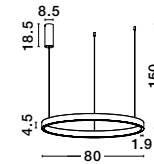

WIDTH
1.9 cm

ELOWEN - 9345664

Triac Dimmable

Sandy Black Aluminium & Acrylic
LED 77 Watt 220 Volt
3326Lm 3000K IP20
Up & Down Light
D: 80 H: 150 cm

LIGHT UP & DOWN

ELOWEN - 9345668

Triac Dimmable

Sandy Black Aluminium & Acrylic
LED 106 Watt 230 Volt
4899Lm 3000K IP20
Up & Down Light
D: 98 H: 200 cm