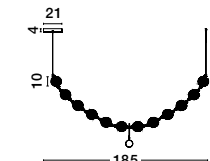

Adjustable Height

BRILLANTE • 9186912
Triac Dimmable
Chrome Aluminium & Acrylic
LED 134W 230 Volt
8530Lm 3200K
IP20 Class I
D: 147 H: 300 cm

BRILLANTE - 9695200

Triac Dimmable
 Gold Aluminium & Acrylic
 LED 49 Watt 230 Volt
 3256Lm 3200K IP20
 L: 185 H: 120 cm