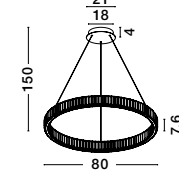

Adjustable Height

AURELIA - 9333067

Triac Dimmable
 Chrome Metal & Crystal
 LED 47W 230 Volt
 4895Lm 3500K
 IP20 Class I
 D: 80 H: 150 cm

Adjustable Height

Rotating

AURELIA - 9333068

Triac Dimmable
 Chrome Metal & Crystal
 LED 46W 230 Volt
 4328Lm 3500K
 IP20 Class I
 D: 60 H: 200 cm