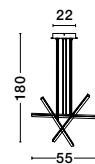

LIOR - 9010033
Sandy Black Aluminium
& Acrylic
LED 41 Watt 230 Volt
4183Lm 3000K IP20
L: 55 W: 55 H: 180 cm