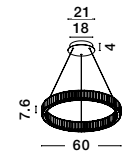

Adjustable Height

AURELIA - 9333061
 Triac Dimmable
 Gold Metal & Crystal
 LED 36W 230 Volt
 3180Lm 3500K
 IP20 Class I
 D: 60 H: 120 cm

Adjustable Height

AURELIA . 9333075
 Triac Dimmable
 Gold Metal & Crystal
 LED 41W 230 Volt
 4647Lm 3500K
 IP20 Class I
 D: 60 H: 150 cm