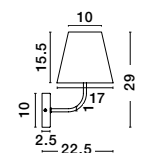

Adjustable Height

MOIST - 9036044
 Black Metal
 & Cream Fabric Shade
 LED E27 3x12 Watt 230 Volt
 IP20 Bulb Excluded
 D: 52 H: 38 H₂: 98 cm

Adjustable Height

MOIST - 9036045
 Black Metal
 & Cream Fabric Shade
 LED E27 6x12 Watt 230 Volt
 IP20 Bulb Excluded
 D: 75 H: 45 H₂: 130 cm