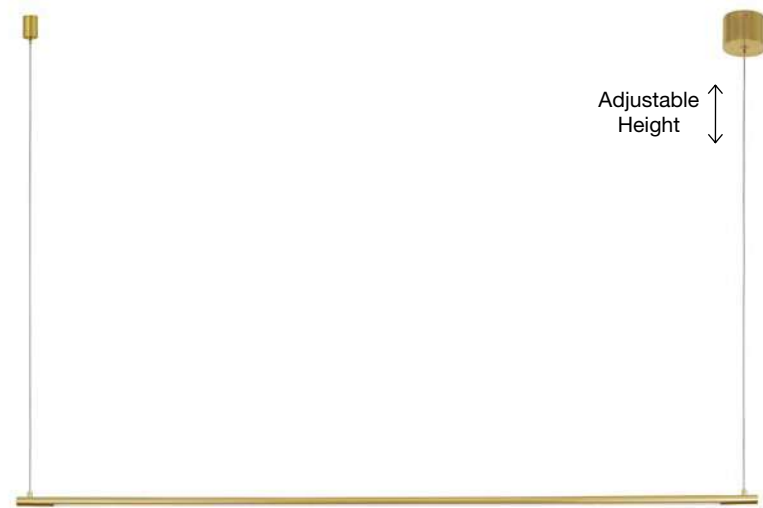

Adjustable Height

ELETTRA - 9088102

Brass Gold Aluminium
LED 20 Watt 230 Volt
677Lm 3000K IP20
L: 120 W: 7 H: 150 cm