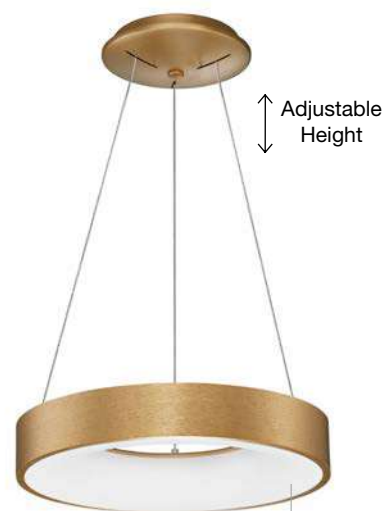

ET 94534301

RANDO THIN - 9453432

Triac Dimmable
Brushed Gold Aluminium
& Acrylic
LED 30 Watt 230 Volt
1845Lm 3000K IP20
D: 38 H: 120 cm