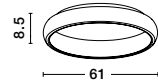

ET 81056171

ALBI - 8105617
Triac Dimmable
Sandy Gray Aluminium
& Acrylic
LED 50 Watt 230 Volt
2876Lm 3000K IP20
D: 61 H: 8.5 cm