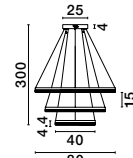

ADRIA . 9530231

Triac Dimmable

Sandy Black Aluminium
LED 97 Watt 220 Volt
9452Lm 3000K IP20
D: 80 H: 300 cm