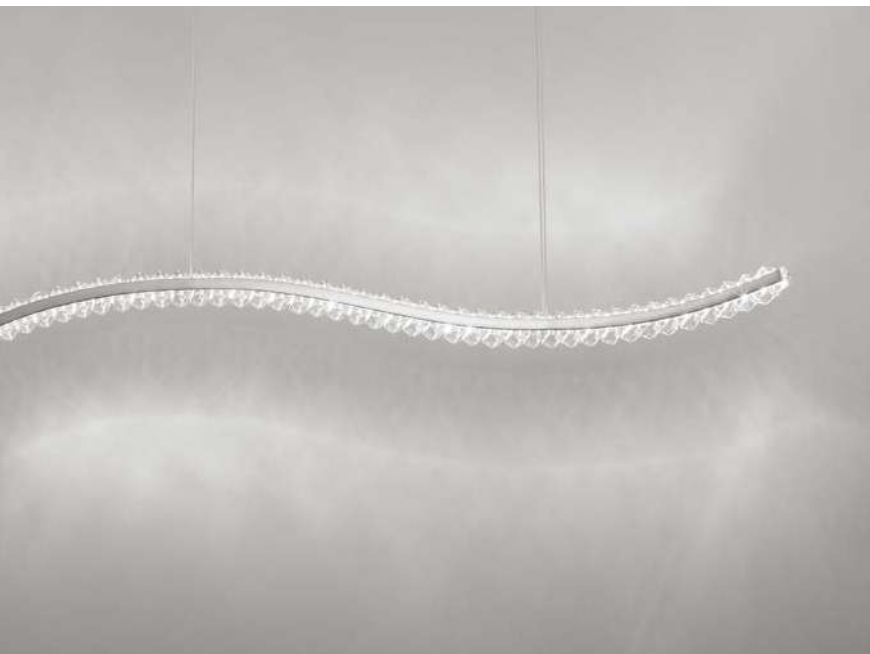

Adjustable Height

AURELIA - 9333070

Triac Dimmable
 Chrome Metal & Crystal
 LED 43W 230 Volt
 3351Lm 3500K
 IP20 Class I
 L: 100 W: 7.6 H: 150 cm

AURELIA - 9333064

Chrome Metal & Crystal
 LED 19W 230 Volt
 1428Lm 3500K
 IP20 Class I
 L: 7.6 W: H: 60 cm