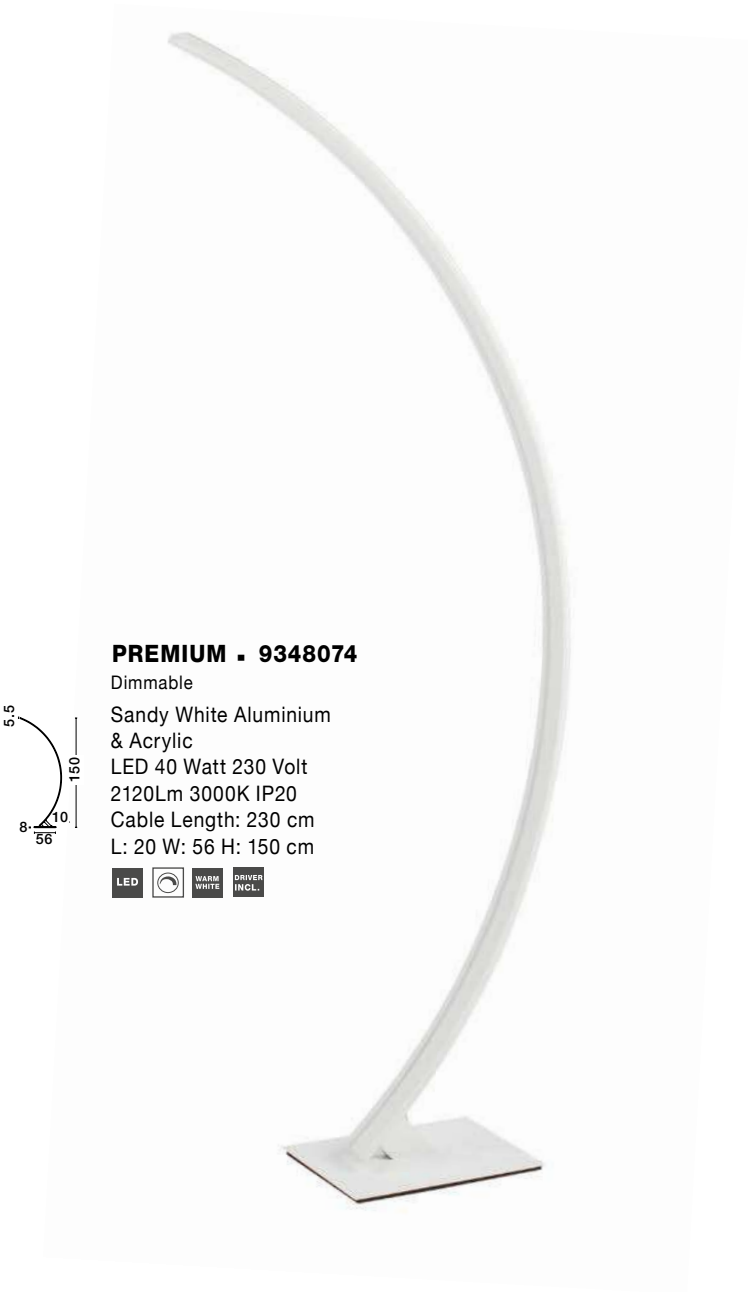

PREMIUM - 9348074

Dimmable
Sandy White Aluminium
& Acrylic
LED 40 Watt 230 Volt
2120Lm 3000K IP20
Cable Length: 230 cm
L: 20 W: 56 H: 150 cm