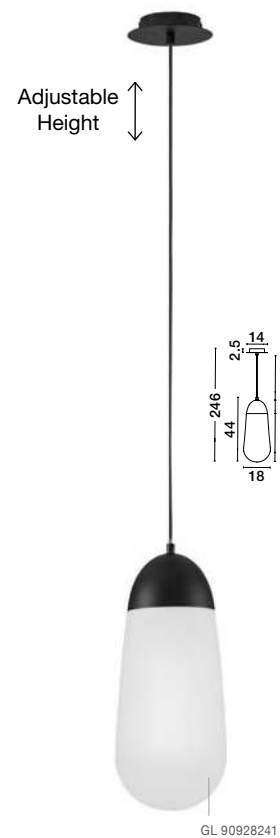

BLAKY - 9092824

Matt Black Metal
& Opal Glass
LED E14 1x5 Watt 230 Volt
IP20 Bulb Excluded
D: 18 H: 246 cm

GL 90928241