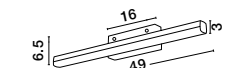

MODENA - 787004
Chrome Aluminium & Acrylic
LED 18 Watt 230 Volt
1513Lm 3000K IP44
L: 63 W1: 3 W2: 7.5 H: 7.5 cm

VANESE - 787005
Chrome Aluminium & Acrylic
LED 12 Watt 230 Volt
1174Lm 3000K IP44
L: 49 W1: 3 W2: 7.5 H: 6.5 cm