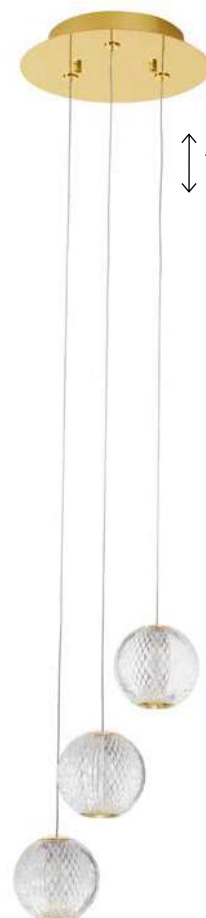

BRILLANTE . 9695100

Gold Aluminium
& Acrylic
LED 4 Watt 230 Volt
205Lm 3200K IP44
D: 14 W: 18 H: 27 cm