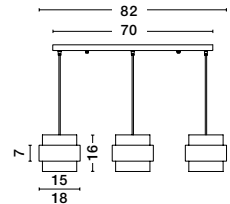

GL 92363621

SIANNA - 9236362

Smoky Glass
Brass Gold Metal
LED E27 1x12 Watt 230 Volt
IP20 Bulb Excluded
D: 18 H: 16 H₂: 220 cm

GL 92363621

SIANNA - 9236382

Smoky Glass
Brass Gold Metal
LED E27 3x12 Watt 230 Volt
IP20 Bulb Excluded
L: 82 W: 18 H: 140 cm