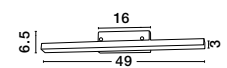

MODENA - 787003
Chrome Aluminium & Acrylic
LED 12 Watt 230 Volt
874Lm 3000K IP44
L: 49 W1: 3 W2: 7.5 H: 6.5 cm