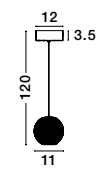

BRILLANTE . 9186908

Chrome Aluminium & Acrylic
LED 6 Watt 230 Volt
247Lm 3200K IP20
D: 12 H: 120 cm