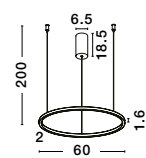

TARQUIN . 9345602

Triac Dimmable
Brass Gold Aluminium
& Acrylic
LED 37 Watt 230 Volt
1274Lm 3000K IP20
D: 60 H: 200 cm