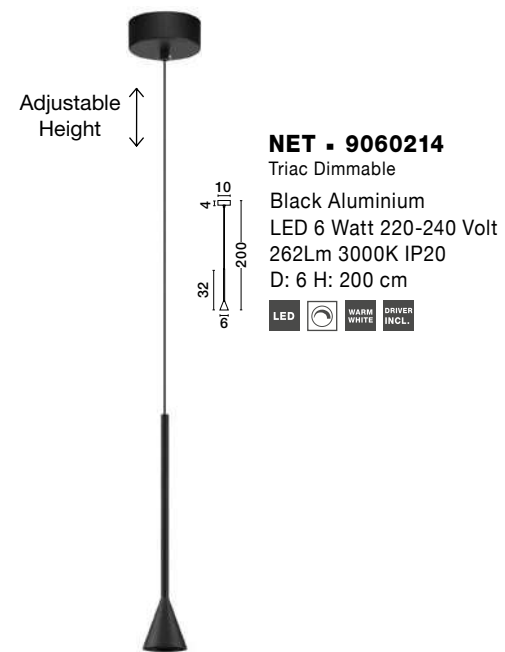

DRO - 9060221
 Triac Dimmable
 White Aluminium
 LED 6 Watt 220-240 Volt
 355Lm 3000K IP20
 D: 9.2 H: 150 cm

DRO - 9060222
 Triac Dimmable
 Coffee Aluminium
 LED 6 Watt 220-240 Volt
 355Lm 3000K IP20
 D: 9.2 H: 150 cm

NET - 9060215
 Triac Dimmable
 White Aluminium
 LED 6 Watt 220-240 Volt
 262Lm 3000K IP20
 D: 6 H: 200 cm

NET - 9060216
 Triac Dimmable
 Coffee Aluminium
 LED 6 Watt 220-240 Volt
 262Lm 3000K IP20
 D: 6 H: 200 cm

NET - 9060217
 Triac Dimmable
 Black & Brass Gold
 Aluminium
 LED 6 Watt 220-240 Volt
 262Lm 3000K IP20
 D: 6 H: 200 cm

NET - 9060214
 Triac Dimmable
 Black Aluminium
 LED 6 Watt 220-240 Volt
 262Lm 3000K IP20
 D: 6 H: 200 cm