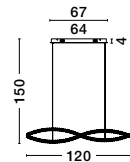

AURELIA - 9019724

Triac Dimmable
Gold Metal & Crystal
LED 95 Watt 230 Volt
12224Lm 3500K
IP20 Class I
L: 120 W: 16 H: 150 cm