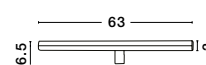

GLIM - 787016

White Aluminium & Acrylic
LED 18 Watt 230 Volt
1922Lm 3000K IP44
L: 63 W: 6.5 H: 6.5 cm

787017

Black Aluminium
L: 3 W: 1.5 H 3 cm