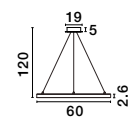

EMPATIA . 9172862

Triac Dimmable

Sandy White Aluminium & Acrylic
LED 35 Watt 230 Volt
932Lm 3000K IP20
D: 60 H: 120 cm

Adjustable Height