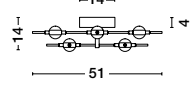

ATOMO - 9180678

Gold Metal & Acrylic
LED 24 Watt 230 Volt
1567Lm 3000K IP20
L: 51 W: 51 H: 14 cm