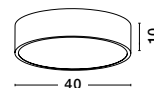

RODA - 7165202

Gray Aluminium
Acrylic Diffuser
LED 30 Watt 230 Volt
1800Lm 3000K IP20
D: 40 H: 10 cm