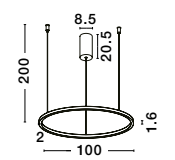

TARQUIN - 9345605

Triac Dimmable
Sandy Black Aluminium
& Acrylic
LED 46 Watt 230 Volt
1708Lm 3000K IP20
D: 80 H: 200 cm

WIDTH
2 cm

Adjustable Height

TARQUIN - 9345609

Triac Dimmable
Sandy Black Aluminium
& Acrylic
LED 59 Watt 230 Volt
2144Lm 3000K IP20
D: 100 H: 200 cm