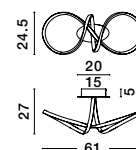

AMARA - 9248106

Sandy Black Aluminium
& Acrylic
LED 23 Watt 230 Volt
1400Lm 3000K IP20
L: 61 W: 24.5 H: 27 cm