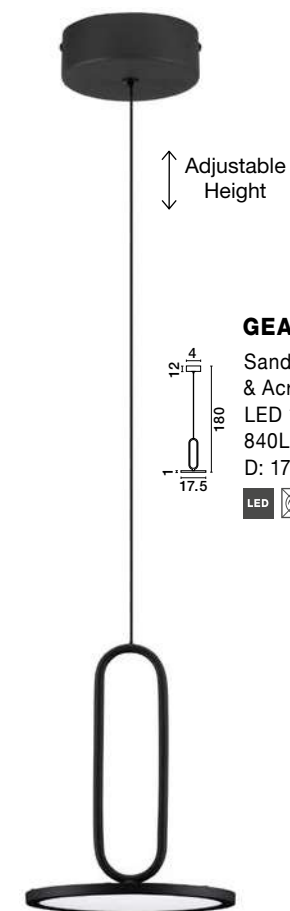

WIRO - 9080131
Sandy Black Aluminium
& Acrylic
LED 11 Watt 230 Volt
770Lm 3000K IP20
L: 20 W: 1 H: 150 cm

WIRO - 9080132
Sandy Black Aluminium
& Acrylic
LED 11 Watt 230 Volt
770Lm 3000K IP20
L: 10 W: 1 H: 38 H2: 150 cm

GEA - 9501208
Sandy Black Aluminium
& Acrylic
LED 12 Watt 220-240 Volt
840Lm 3000K IP20
D: 17.5 H: 180 cm

GEA - 9501207
Sandy Black Aluminium
& Acrylic
LED 8 Watt 220-240 Volt
560Lm 3000K IP20
D: 13 H: 180 cm