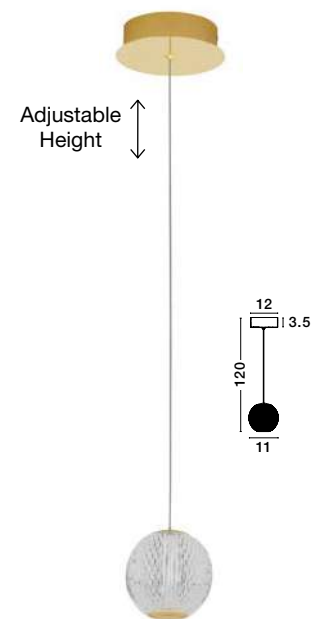

Adjustable Height

BRILLE . 9511060
 Triac Dimmable
 Gold Aluminium & Acrylic
 LED 42 Watt 230 Volt
 2710Lm 3200K IP20
 D: 52 H: 200 cm

BRILLANTE . 9522020
 Gold Aluminium & Acrylic
 LED 1.5 Watt 230 Volt
 78Lm 3200K IP20
 D: 9 H: 9 cm

BRILLE . 9522030
 Gold Aluminium & Acrylic
 LED 4 Watt 230 Volt
 231Lm 3200K IP20
 Cable Length: 200 cm
 D: 12 H: 29 cm

BRILLE . 9695210
 Gold Aluminium & Acrylic
 LED 13 Watt 230 Volt
 685Lm 3200K IP20
 Cable Length: 250 cm
 D: 15.4 H: 54.5 cm

Adjustable
Height

BRILLE - 9695202
 Triac Dimmable
 Gold Aluminium
 & Acrylic
 LED 52 Watt 230 Volt
 3476Lm 3200K IP20
 D: 94 H: 120 cm

BRILLE - 9695700
 Triac Dimmable
 Gold Aluminium
 & Acrylic
 LED 90 Watt 230 Volt
 5171Lm 3200K IP20
 D: 92 H: 32 cm

BRILLE - 9695600
 Triac Dimmable
 Gold Aluminium
 & Acrylic
 LED 39 Watt 230 Volt
 2350Lm 3200K IP20
 D: 66 H: 30.5 cm

BRILLANTE . 9511010

Gold Aluminium
& Acrylic
LED 6 Watt 230 Volt
247Lm 3200K IP20
D: 12 H: 120 cm