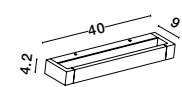

LINE . 9117312

Sandy White Aluminium
& Acrylic
LED 12 Watt 230 Volt
901Lm 3000K IP20
L: 40 W: 9 H: 4.2 cm