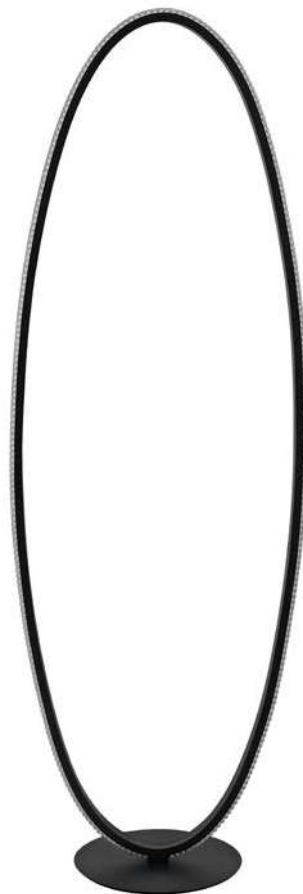

NAGER - 9481095

Sandy Black Aluminium
& Acrylic
LED 11 Watt 230 Volt
536Lm 3000K IP20
D: 29 W: 25 H: 30 cm

NAGER - 9481096

Sandy Black Aluminium
& Acrylic
LED 35 Watt 230 Volt
1873Lm 3000K IP20
L: 41 W: 25 H: 125 cm