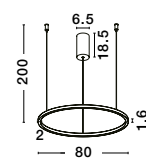

TARQUIN . 9345602

Triac Dimmable
Brass Gold Aluminium
& Acrylic
LED 37 Watt 230 Volt
1274Lm 3000K IP20
D: 60 H: 200 cm

TARQUIN . 9345606

Triac Dimmable
Brass Gold Aluminium
& Acrylic
LED 46 Watt 230 Volt
1708Lm 3000K IP20
D: 80 H: 200 cm

WIDTH
2 cm

TARQUIN . 9345610

Triac Dimmable
Brass Gold Aluminium
& Acrylic
LED 59 Watt 230 Volt
2144Lm 3000K IP20
D: 100 H: 200 cm