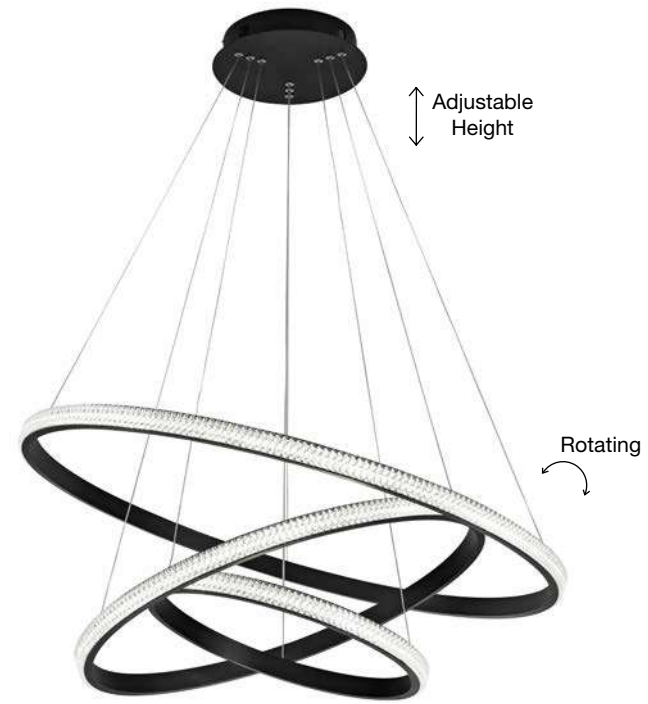

Adjustable Height

PRESTON - 9865110

Triac Dimmable

Sandy Black Aluminium & Acrylic
LED 60 Watt 230 Volt
4030Lm 3000K IP20
D: 110 H: 120 cm

NAGER - 9481092
 Triac Dimmable
 Sandy Black Aluminium
 & Acrylic
 LED 45 Watt 230 Volt
 2737Lm 3000K IP20
 D1: 67 D2: 47.5 H: 120 cm