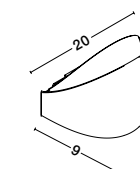

ASTRID - 9128312

Sandy White Metal & Acrylic
LED 12 Watt 230 Volt
673Lm 3000K IP20
L: 20 W: 9 H: 16 cm