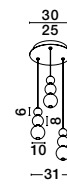

Adjustable Height

PERLA - 9695301
 Gold Metal & Opal Glass
 LED 11 Watt 230 Volt
 963Lm 3000K IP20
 D: 10 H: 150 cm

Adjustable Height

PERLA - 9695242
 Triac Dimmable
 Gold Metal & Opal Glass
 LED 23 Watt 230 Volt
 2281Lm 3000K IP20
 D: 31 H: 150 cm