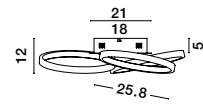

ELIZE - 9248112

Triac Dimmable

Black & Brass Gold Steel
& Aluminium & Silicon
LED 28 Watt 230 Volt
1550Lm 3000K IP20
D:55 H: 12 cm

ELIZE - 9248114

Triac Dimmable

Black & Brass Gold Steel
& Aluminium & Silicon
LED 28 Watt 230 Volt
1550Lm 3000K IP20
D:43.2 W: 43.6 H: 8 cm