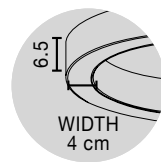

STING - 9558610
Triac Dimmable

Sandy Black Aluminium
& Acrylic
LED 40 Watt 230 Volt
2153 Lm 3000K IP20
D: 60 W: 4 H: 6.5 cm

STING - 9558640
Triac Dimmable

Sandy Black Aluminium
& Acrylic
LED 50 Watt 230 Volt
2968 Lm 3000K IP20
D: 80 W: 4 H: 6.5 cm

STING - 9558670
Triac Dimmable

Sandy Black Aluminium
& Acrylic
LED 60 Watt 230 Volt
3389 Lm 3000K IP20
D: 100 W: 4 H: 6.5 cm