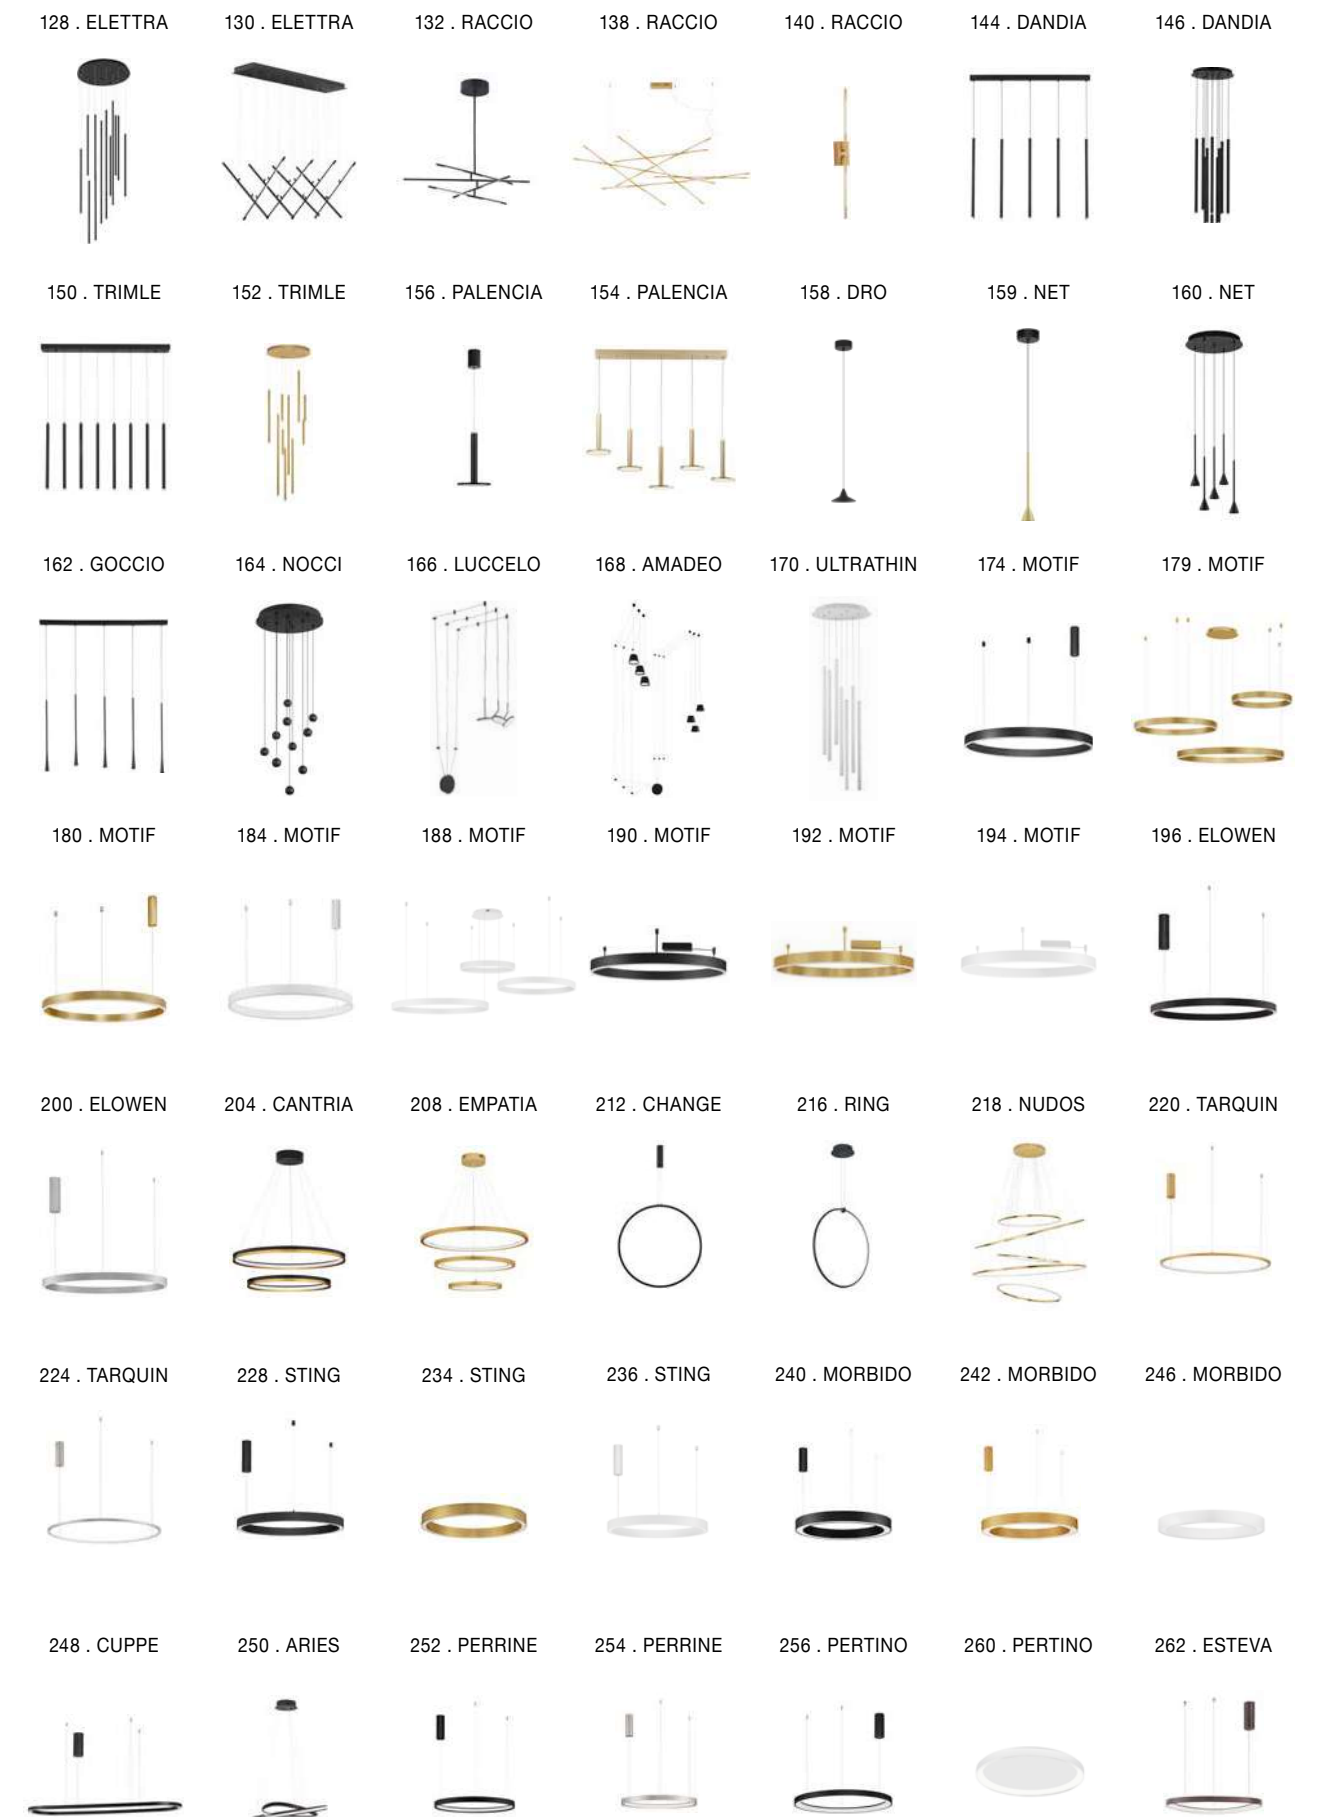

DECORATIVE