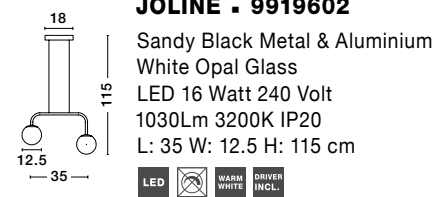

Two Options Of Height
90 - 130 cm

IMPERO - 9100361

White Frosted Glass
Black Metal
LED E14 6x5 Watt 230 Volt
IP20 Bulb Excluded
D: 70 H1: 31 H2: 120 cm

GL 99196041

JOLINE - 9919602

Sandy Black Metal & Aluminium
White Opal Glass
LED 16 Watt 240 Volt
1030Lm 3200K IP20
L: 35 W: 12.5 H: 115 cm