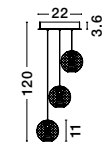

BRILLANTE . 9186909

Triac Dimmable
Chrome Aluminium & Acrylic
LED 16 Watt 230 Volt
665Lm 3200K IP20
D: 22 H: 120 cm