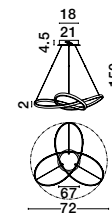

MENTON - 9147112

Triac Dimmable
Sandy Black Aluminium & Acrylic
LED 43 Watt 230 Volt
3013Lm 3000K IP20
D: 52 H1: 50 H2: 120 cm

MENTON - 9147113

Triac Dimmable
Sandy Coffee Aluminium & Acrylic
LED 43 Watt 230 Volt
3013Lm 3000K IP20
D: 52 H1: 50 H2: 120 cm