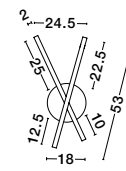

RESLIN - 9100202

Sandy Black Aluminium & Acrylic
LED 20 Watt 230 Volt
890Lm 3000K IP20
L: 24.5 W: 5 H: 53 cm