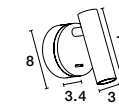

Rotating & Adjustable

PENOR - 9081221

Sandy White
Aluminium & Acrylic
Switch On/Off
LED Cree 9 Watt 230 Volt
780Lm 3000K IP20
D: 14 W: 5.7 H: 14 cm

Rotating & Adjustable

PENOR - 9081222

Sandy Black Steel
& Aluminium Acrylic
Switch On/Off
LED Cree 9 Watt 230 Volt
780Lm 3000K IP20
D: 14 W: 5.7 H: 14 cm