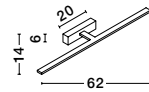

MONDRIAN - 9053201

Sandy White Aluminium & Acrylic
LED 20 Watt 230 Volt
1615Lm 3000K IP44
L: 62 W: 14 H: 6 cm