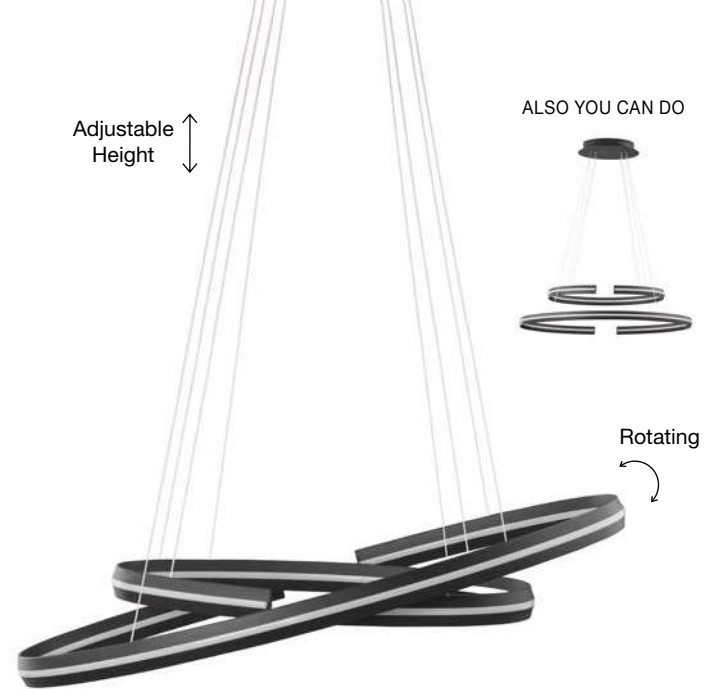

TORRENTE - 9392011
Triac Dimmable
Sandy Black Aluminium
& Acrylic
LED 55 Watt 230 Volt
2475Lm 3000K IP20
D: 80 W: 40 H: 120 cm