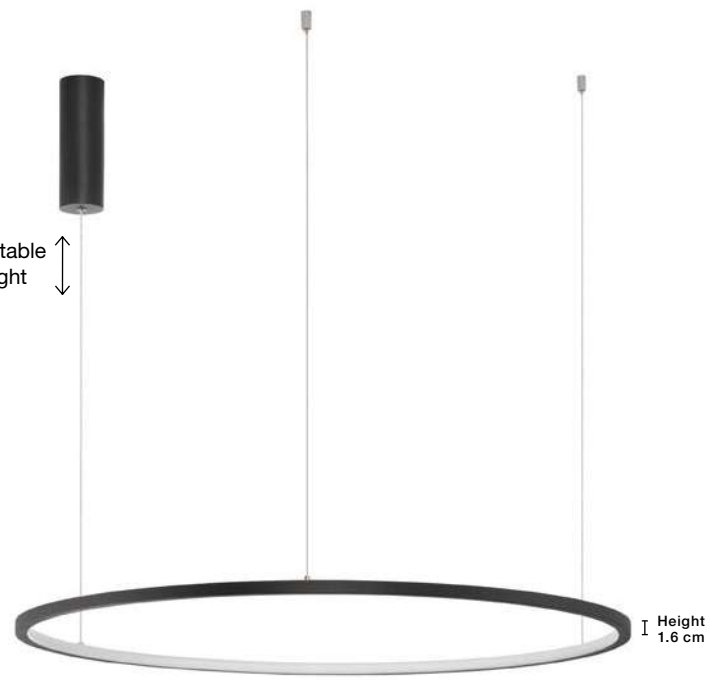

Adjustable Height

NUDOS . 9289084
Triac Dimmable
Gold Aluminium
& Acrylic
LED 281 Watt 230V
19670Lm 3000K IP20
D1: 120 D2: 70 H: 250 cm

TARQUIN . 9345602

Triac Dimmable
 Brass Gold Aluminium
 & Acrylic
 LED 37 Watt 230 Volt
 1274Lm 3000K IP20
 D: 60 H: 200 cm

TARQUIN . 9345606

Triac Dimmable
 Brass Gold Aluminium
 & Acrylic
 LED 46 Watt 230 Volt
 1708Lm 3000K IP20
 D: 80 H: 200 cm

WIDTH
2 cm

TARQUIN . 9345610

Triac Dimmable
 Brass Gold Aluminium
 & Acrylic
 LED 59 Watt 230 Volt
 2144Lm 3000K IP20
 D: 100 H: 200 cm

TARQUIN - 9345601

Triac Dimmable
Sandy Black Aluminium
& Acrylic
LED 37 Watt 230 Volt
1274Lm 3000K IP20
D: 60 H: 200 cm

Adjustable Height

TARQUIN - 9345605

Triac Dimmable
Sandy Black Aluminium
& Acrylic
LED 46 Watt 230 Volt
1708Lm 3000K IP20
D: 80 H: 200 cm

WIDTH
2 cm

Adjustable Height

TARQUIN - 9345609

Triac Dimmable
Sandy Black Aluminium
& Acrylic
LED 59 Watt 230 Volt
2144Lm 3000K IP20
D: 100 H: 200 cm

WIDTH
2 cm

TARQUIN - 9345603
Triac Dimmable
Brushed Champagne Silver
Aluminium & Acrylic
LED 37 Watt 230 Volt
1274Lm 3000K IP20
D: 60 H: 200 cm