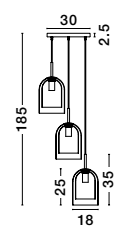

GL 92367401

VELOR - 9236735

Double Layered Dark
Champagne Glass
Black Cord
Black Metal Base
LED E27 3x12 Watt 230 Volt
IP20 Bulb Excluded
D: 30 H: 185 cm

GL 92367401

VELOR - 9236730

Double Layered Dark
Champagne Glass
Black Cord
Black Metal Base
LED E27 1x12 Watt 230 Volt
IP20 Bulb Excluded
D: 18 H: 240 cm

GL 92367401

VELOR - 9236740

Double Layered Dark
Champagne Glass
Black Cord
Black Metal Base
LED E27 3x12 Watt 230 Volt
IP20 Bulb Excluded
L: 70 W:18 H: 158 cm