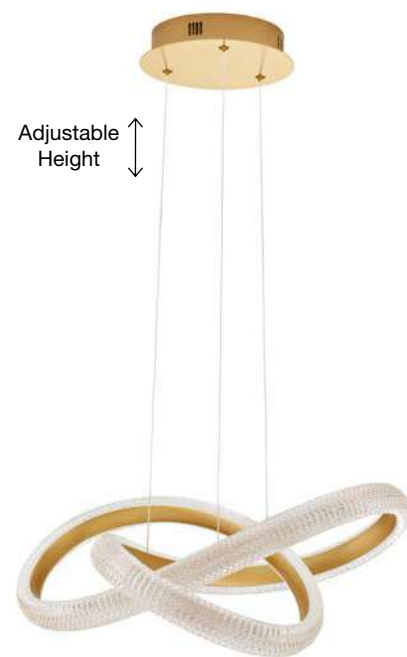

Adjustable Height

GINEVRA - 9748160

Triac Dimmable
 Sandy Black Aluminium & Acrylic
 LED 56 Watt 230 Volt
 3750Lm 3000K IP20
 D: 58 H: 120 cm

MEDORA - 9748157
 Triac Dimmable
 Brass Gold Aluminium
 & Acrylic
 LED 42 Watt 230 Volt
 3400Lm 3000K IP20
 D: 75.5 H: 120 cm