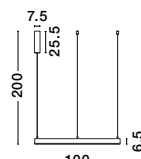

MOTIF . 9190655 · 3000K Triac Dimmable

9530208 · 2700-6000K Changing CCT & Dimming

Brass Gold Aluminium & Acrylic
LED 60 Watt 4165Lm
230 Volt IP20
D: 100 H: 200 cm