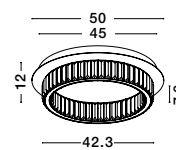

AURELIA - 9333079
Triac Dimmable
Gold Metal & Crystal
LED 29W 230 Volt
1481Lm 3500K
IP20 Class I
D: 50 H: 12 cm

LED WARM WHITE DRIVER INCL.