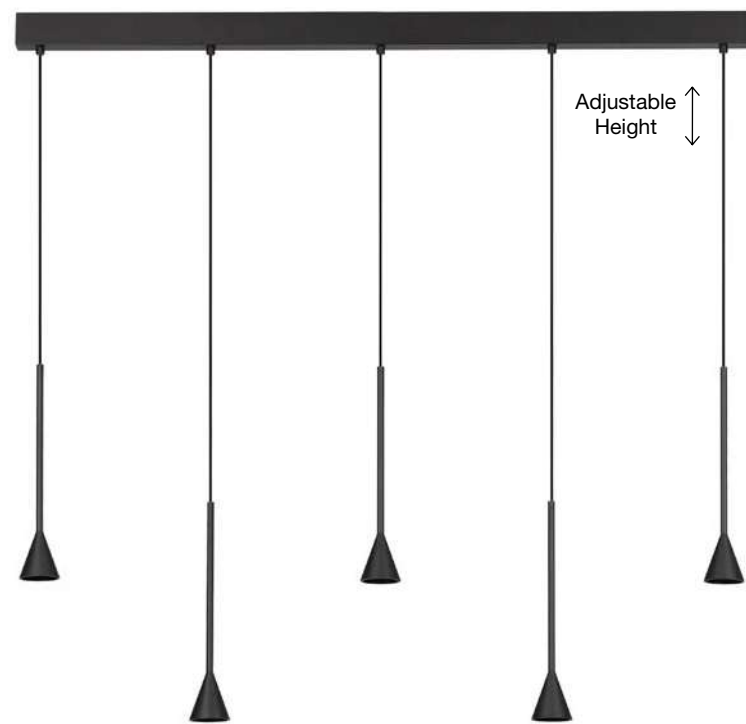

NET - 9060218
Triac Dimmable
Black Aluminium
LED 27 Watt 220-240 Volt
1301Lm 3000K IP20
L: 110 W: 3.5 H: 150 cm