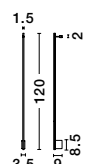

GROPIUS - 9081150

Sandy Black Aluminium
LED 20 Watt 230 Volt
672Lm 3000K IP20
L: 120 W: 9 H: 3.5 cm