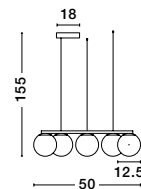

JOLINE - 9919603

Sandy Black Metal & Aluminium
White Opal Glass
LED 35 Watt 240 Volt
2803Lm 3200K IP20
D: 50 H: 155 cm