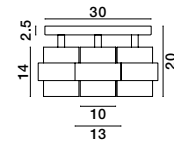

Adjustable
Height

SIANNA . 9236383

Smoky Glass
Brass Gold Metal
LED E27 4x12 Watt 230 Volt
IP20 Bulb Excluded
L: 110 W: 18 H: 120 cm

GL 92363821

GL 92363621

SIANNA - 9236400
 Smoky Glass
 Brass Gold Metal
 LED E27 1x12 Watt 230 Volt
 IP20 Bulb Excluded
 Cable Length: 165 cm
 D: 18 H: 47 cm