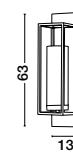

JULIET - 9035974

Gold Metal & Opal Glass
LED E27 1x12 Watt 230 Volt
IP20 Bulb Excluded
L: 13 W: 14.7 H: 63 cm