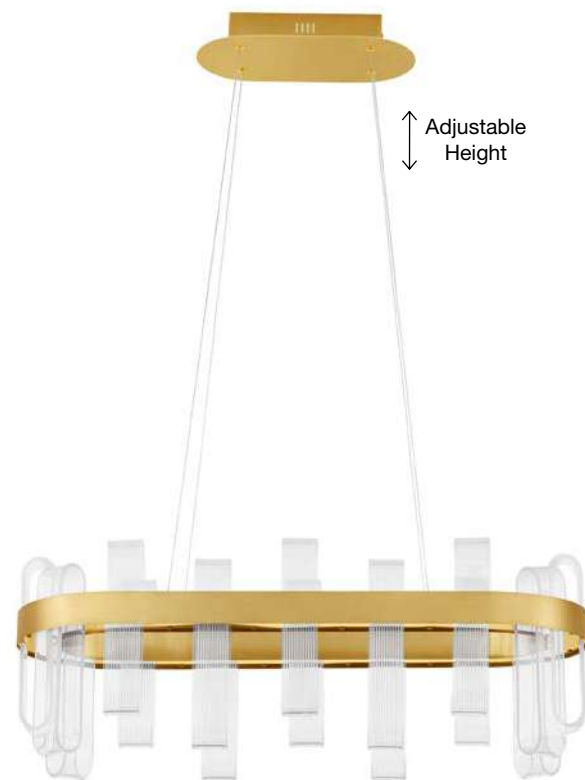

ARGO - 9756714
Triac Dimmable
Brass Gold Metal
& Acrylic
LED 81 Watt 220-240 Volt
3120Lm 3000K IP20
D: 60 H: 120 cm

ARGO - 9756715
Triac Dimmable
Brass Gold Metal
& Acrylic
LED 82 Watt 220-240 Volt
3133Lm 3000K IP20
L: 80 W: 30 H: 120 cm

ARGO - 9756716
Brass Gold Metal
& Acrylic
LED 10 Watt 220-240 Volt
413Lm 3000K IP20
L: 12 W: 10 H: 21.5 cm