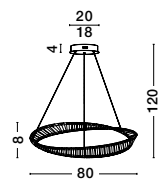

AURELIA - 9333062
Triac Dimmable
Gold Metal & Crystal
LED 43W 230 Volt
4139Lm 3500K
IP20 Class I
D: 80 H: 120 cm