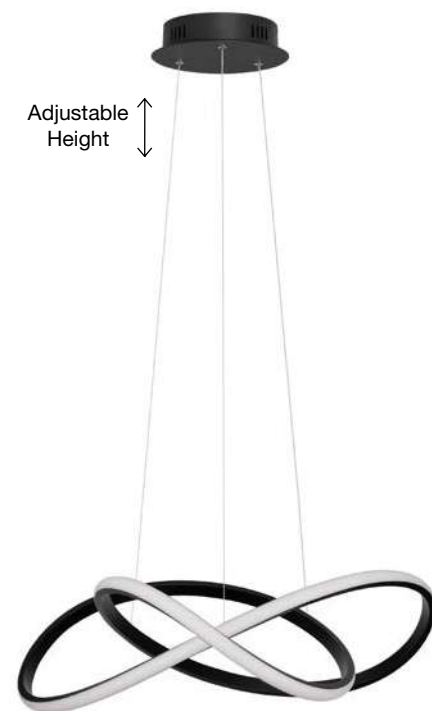

Sandy Black Aluminium
& Acrylic
LED 54 Watt 230 Volt
2800Lm 3000K IP20
D: 68 H: 120 cm

AMARA - 9248107

Sandy Black Aluminium
& Acrylic
LED 28 Watt 230 Volt
1600Lm 3000K IP20
D: 56 H: 120 cm

AMARA - 9248106