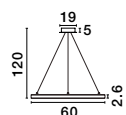

EMPATIA - 9172863

Triac Dimmable
Brass Gold Aluminium & Acrylic
LED 35 Watt 230 Volt
932Lm 3000K IP20
D: 60 H: 120 cm

Adjustable Height