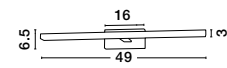

IP44

MODENA - 787001
Chrome Aluminium & Acrylic
LED 12 Watt 230 Volt
874Lm 3000K IP44
L: 49 W1: 3 W2: 9 H: 6.5 cm