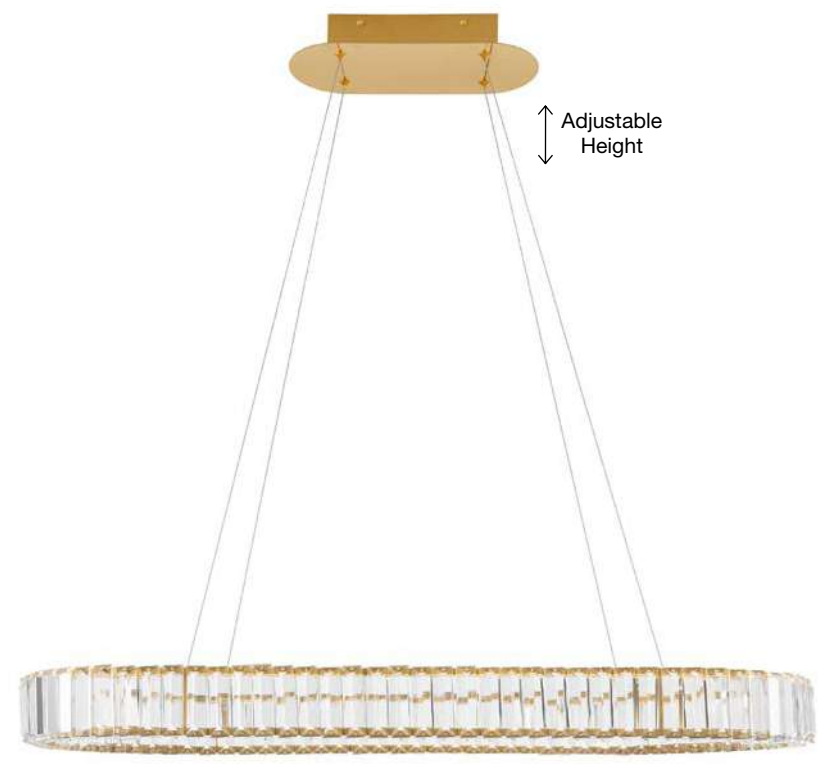

AURELIA - 9333073
Triac Dimmable
Gold Metal & Crystal
LED 48W 230 Volt
4505Lm 3500K
IP20 Class I
L: 92 W: 37 H: 150 cm

LED WARM WHITE DRIVER INCL.