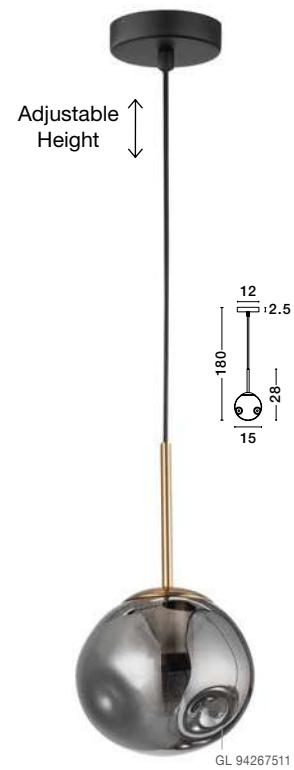

SPADA - 9426751

Gold Metal & Smoky Glass
 Black PVC Wire
 LED E27 1x12 Watt 230 Volt
 IP20 Bulb Excluded
 D: 15 H: 28 H_z: 180 cm

SPADA - 9426753

Gold Metal & Smoky Glass
 Black PVC Wire
 LED E27 3x12 Watt 230 Volt
 IP20 Bulb Excluded
 D: 40 H: 28 H_z: 180 cm