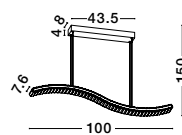

AURELIA - 9333078

Triac Dimmable
Gold Metal & Crystal
LED 43W 230 Volt
3351Lm 3500K
IP20 Class I
L: 100 W: 7.6 H: 150 cm