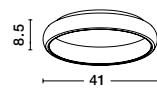

ET 81056041

ALBI - 8105609
 Triac Dimmable
 Coffee Brown Aluminium
 & Acrylic
 LED 80 Watt 230 Volt
 4000Lm 3000K IP20
 D: 81 H: 120 cm

ET 81056151

ALBI - 8105616

Triac Dimmable

Sandy Black Aluminium & Acrylic
LED 32 Watt 230 Volt
1952Lm 3000K IP20
D: 41 H: 8.5 cm