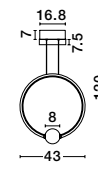

Adjustable Height

CELIA - 9820605
 Triac Dimmable
 Black Aluminium
 Opal Glass
 LED 29 Watt 230 Volt
 3203Lm 3000K IP20
 D: 43 W: 10 H: 120 cm

Adjustable Height

CELIA - 9820603
 Triac Dimmable
 Black Aluminium
 Opal Glass
 LED 45 Watt 230 Volt
 4751Lm 3000K IP20
 L: 100 W: 29 H: 120 cm