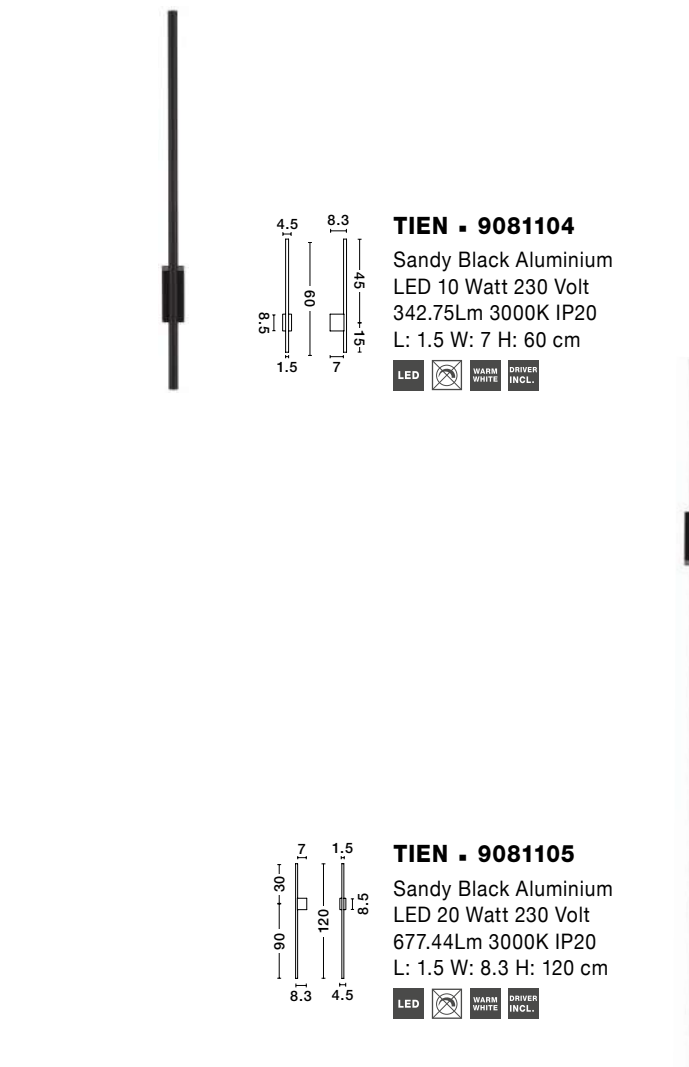

TIEN - 9081104
Sandy Black Aluminium
LED 10 Watt 230 Volt
342.75Lm 3000K IP20
L: 1.5 W: 7 H: 60 cm

LED WARM WHITE DRIVER INCL.

TIEN - 9081105
Sandy Black Aluminium
LED 20 Watt 230 Volt
677.44Lm 3000K IP20
L: 1.5 W: 8.3 H: 120 cm

LED WARM WHITE DRIVER INCL.

SYNTHESI - 9009324
Sandy Black Aluminium
& Acrylic
LED 23 Watt 230 Volt
2725Lm 3000K IP20
L: 6 W: 10 H: 90 cm

LED WARM WHITE DRIVER INCL.