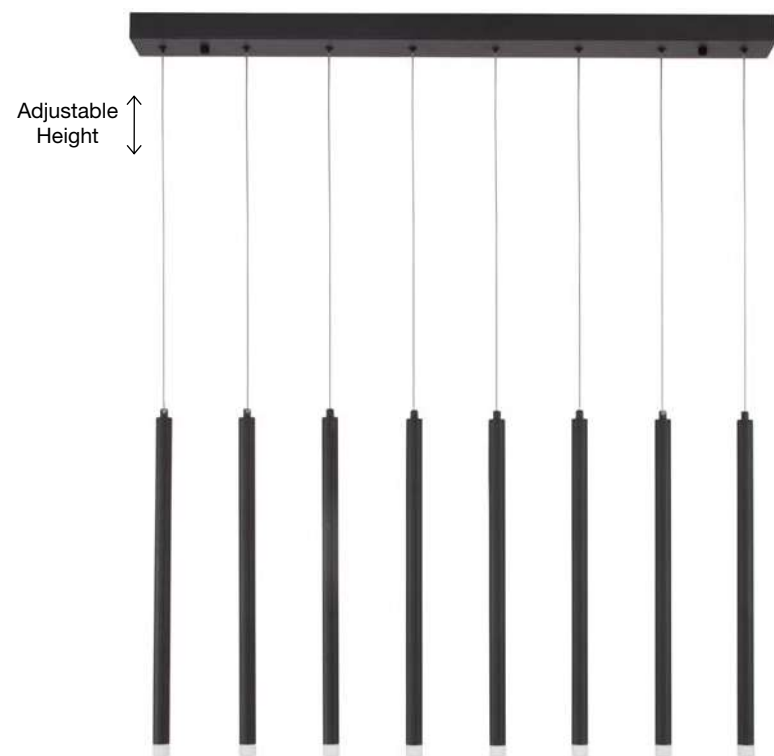

Adjustable Height

TRIMLE . 9287935

Sandy Black Aluminium & Acrylic
LED 21 Watt 230 Volt
1581Lm 3000K IP20
L: 100 W: 8 H: 180 cm