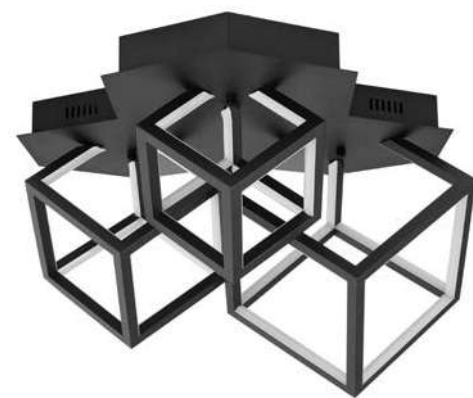

Adjustable Height

GABBIA - 9818251
Triac Dimmable
Sandy Black
Aluminium & Silicone
LED 45 Watt 230 Volt
3375Lm 3000K IP20
L: 25 W: 25 H: 190 cm

Adjustable Height

GABBIA - 9818231
Triac Dimmable
Sandy Black
Aluminium & Silicone
LED 72 Watt 230 Volt
5040Lm 3000K IP20
L: 56 W: 48.5 H: 156 cm

GABBIA - 9818161
Triac Dimmable
Sandy Black
Aluminium & Silicone
LED 20 Watt 230 Volt
1500Lm 3000K IP20
L: 16 W: 16 H: 16 cm