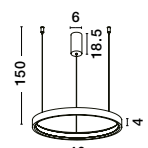

PERRINE - 9345613

Triac Dimmable
Sandy White Aluminium
& Acrylic
LED 22 Watt 230 Volt
1540Lm 3000K IP20
D: 40 H: 150 cm