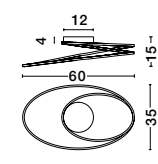

VIARREGIO - 8101204
White Aluminium & Acrylic
LED 28 Watt 230 Volt
1950Lm 3000K IP20
L: 60 W: 35 H: 15 cm