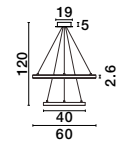

Adjustable Height

EMPATIA . 9172862

Triac Dimmable

Sandy White Aluminium & Acrylic
LED 35 Watt 230 Volt
932Lm 3000K IP20
D: 60 H: 120 cm

Adjustable Height

EMPATIA . 9172865

Triac Dimmable

Sandy White Aluminium & Acrylic
LED 60 Watt 230 Volt
1755Lm 3000K IP20
D1: 60 D2: 40 H: 120 cm

Rotating

WIDTH
2 cm

Adjustable Height

EMPATIA . 9172868

Triac Dimmable

Sandy White Aluminium & Acrylic
LED 108 Watt 230 Volt
2245Lm 3000K IP20
D1: 80 D2: 60 D3: 40 H: 120 cm

Rotating