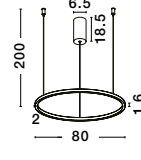

TARQUIN - 9345601

Triac Dimmable
Sandy Black Aluminium
& Acrylic
LED 37 Watt 230 Volt
1274Lm 3000K IP20
D: 60 H: 200 cm

Adjustable Height