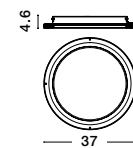

Adjustable Height

ANDRIA - 9212909

Triac Dimmable
Sandy Black Aluminium & Acrylic
LED 30 Watt 230 Volt
2221Lm 3000K IP20
D: 40 H: 180 cm

Adjustable Height

ANDRIA - 9212910

Triac Dimmable
Sandy White Aluminium & Acrylic
LED 30 Watt 230 Volt
2221Lm 3000K IP20
D: 40 H: 180 cm