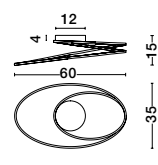

VIARREGIO - 8101203
Chrome Aluminium & Acrylic
LED 28 Watt 230 Volt
1950Lm 3000K IP20
L: 60 W: 35 H: 15 cm