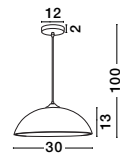

VINCA - 600821
Chrome Metal
White Wipe Technique Glass
LED E27 1x12 Watt 230 Volt
IP20 Bulb Excluded
D: 30 H1: 13 H2: 100 cm

GL 6008211