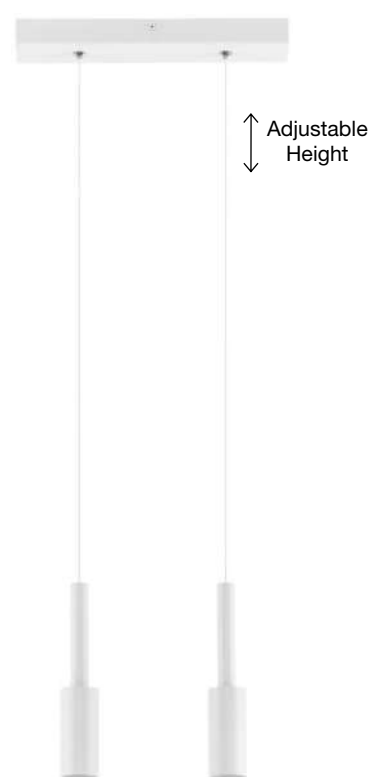

Adjustable Height

JOY - 9010229
 Sandy White Aluminium
 LED 7 Watt 220-240 Volt
 703Lm 3000K IP20
 D: 4 H: 200 cm

Adjustable Height

JOY - 9010231
 Sandy White Aluminium
 LED 14 Watt 220-240 Volt
 1121Lm 3000K IP20
 L: 30 H: 200 cm