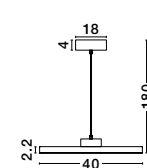

Adjustable Height

ANDRIA - 9212909

Triac Dimmable
Sandy Black Aluminium & Acrylic
LED 30 Watt 230 Volt
2221Lm 3000K IP20
D: 40 H: 180 cm

Adjustable Height

ANDRIA - 9212910

Triac Dimmable
Sandy White Aluminium & Acrylic
LED 30 Watt 230 Volt
2221Lm 3000K IP20
D: 40 H: 180 cm