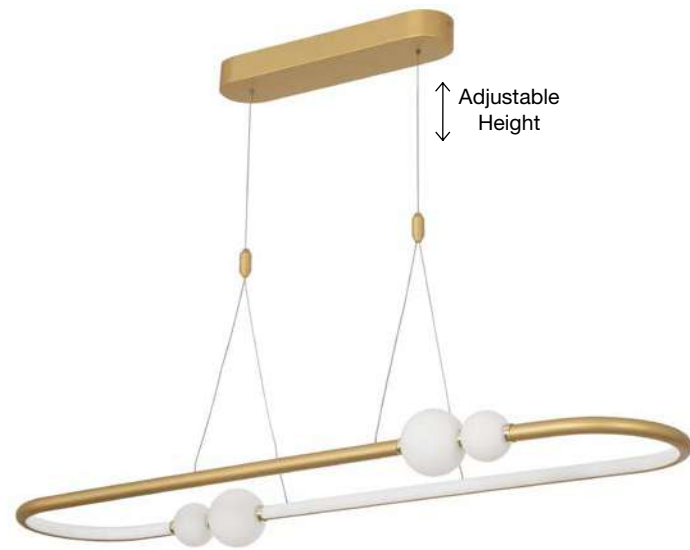

Adjustable Height

PERLA - 9695243
 Triac Dimmable
 Gold Metal & Opal Glass
 LED 25 Watt 230 Volt
 2265Lm 3000K IP20
 L: 70 W: 10 H: 150 cm

PERLA - 9186920
 Triac Dimmable
 Chrome Metal & Opal Glass
 LED 42 Watt 230 Volt
 3958Lm 3000K IP20
 Cable Length: 310 cm
 D: 10 W: 9 H: 105 cm

PERLA - 9695244
 Triac Dimmable
 Gold Metal & Opal Glass
 LED 42 Watt 230 Volt
 3958Lm 3000K IP20
 Cable Length: 310 cm
 D: 10 W: 9 H: 105 cm

PERLA - 9695204
 Triac Dimmable
 Gold Metal & Opal Glass
 LED 56 Watt 230 Volt
 4734Lm 3000K IP20
 L: 50 W: 5.3 H: 132 cm

PERLA - 9186913
 Triac Dimmable
 Chrome Metal & Opal Glass
 LED 56 Watt 230 Volt
 4734Lm 3000K IP20
 L: 50 W: 5.3 H: 132 cm

CELIA - 9820604
 Triac Dimmable
 Satin Gold Aluminium
 Opal Glass
 LED 29 Watt 230 Volt
 3203Lm 3000K IP20
 D: 43 W: 10 H: 120 cm

Adjustable Height

CELIA - 9820605
 Triac Dimmable
 Black Aluminium
 Opal Glass
 LED 29 Watt 230 Volt
 3203Lm 3000K IP20
 D: 43 W: 10 H: 120 cm

Adjustable Height

CELIA - 9820603
 Triac Dimmable
 Black Aluminium
 Opal Glass
 LED 45 Watt 230 Volt
 4751Lm 3000K IP20
 L: 100 W: 29 H: 120 cm