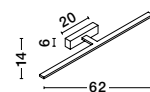

MONDRIAN - 9053202

Sandy Black Aluminium & Acrylic
LED 20 Watt 230 Volt
1615Lm 3000K IP44
L: 62 W: 14 H: 6 cm

LIVIA - 9053301

Sandy White Aluminium & Acrylic
LED 30 Watt 230 Volt
2422Lm 3000K IP44
L: 96 W: 14 H: 6 cm