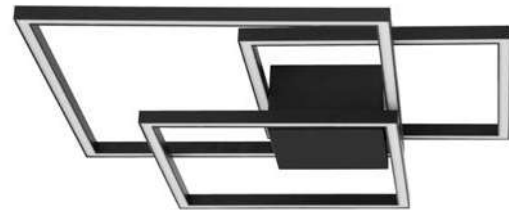

BILBAO - 9500832

Matt Black Aluminium
& Acrylic
LED 42 Watt 230 Volt
2650Lm 3000K IP20
L: 56 W: 56 H: 8.5 cm