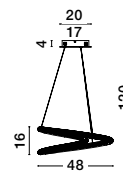

Adjustable Height

GRANIA - 9818511

Triac Dimmable
 Sandy Black Aluminium & Acrylic
 LED 25 Watt 230 Volt
 1900Lm 3000K IP20
 D: 55 H: 120 cm

Adjustable Height

GINEVRA - 9748165

Triac Dimmable
 Sandy Black Aluminium & Acrylic
 LED 45 Watt 230 Volt
 2800Lm 3000K IP20
 D: 48 H: 120 cm