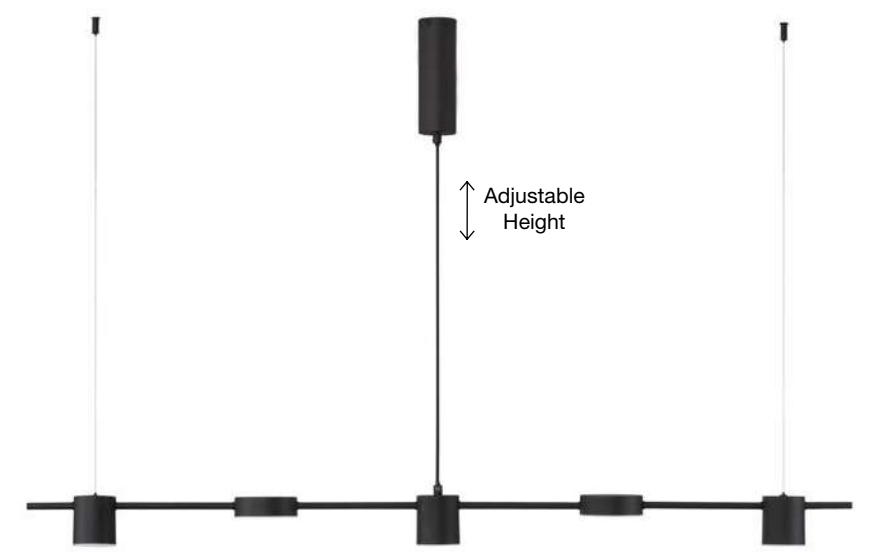

SCOPE . 9695254
 Triac Dimmable
 Black Metal & Acrylic
 LED 51 Watt 230 Volt
 6376Lm 3000K IP20
 D: 100 W: 88.5 H: 150 cm

SCOPE . 9695250
 Black Metal & Acrylic
 LED 19 Watt 230 Volt
 2494Lm 3000K IP20
 L: 100 W: 10 H: 120 cm

ALSO YOU CAN DO

NORDIK - 9080121
 Triac Dimmable
 Black Aluminium
 & Acrylic
 LED 28 Watt 230 Volt
 594Lm 3000K IP20
 D: 100 H: 95 cm

ALSO YOU CAN DO

NORDIK - 9080122
 Triac Dimmable
 Black Aluminium
 & Acrylic
 LED 40 Watt 230 Volt
 690Lm 3000K IP20
 D: 100 H: 110 cm