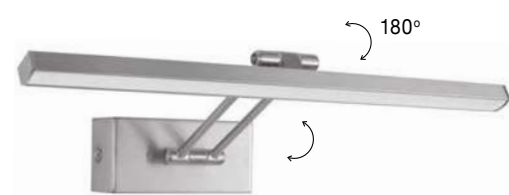

MARNELL - 9117302

Nickel Metal & Acrylic
LED 12 Watt 230 Volt
801Lm 3000K IP20
L: 37.6 W: 20.5 H: 5.5 cm