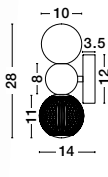

Adjustable Height

BRILLE - 9511030

Gold Aluminium & Acrylic
LED 6 Watt 230 Volt
322Lm 3200K IP20
D: 14 H: 150 cm

BRILLE - 9522040

Gold Aluminium & Acrylic
LED 4 Watt 230 Volt
205Lm 3200K IP20
D: 11 W: 14 H: 28 cm