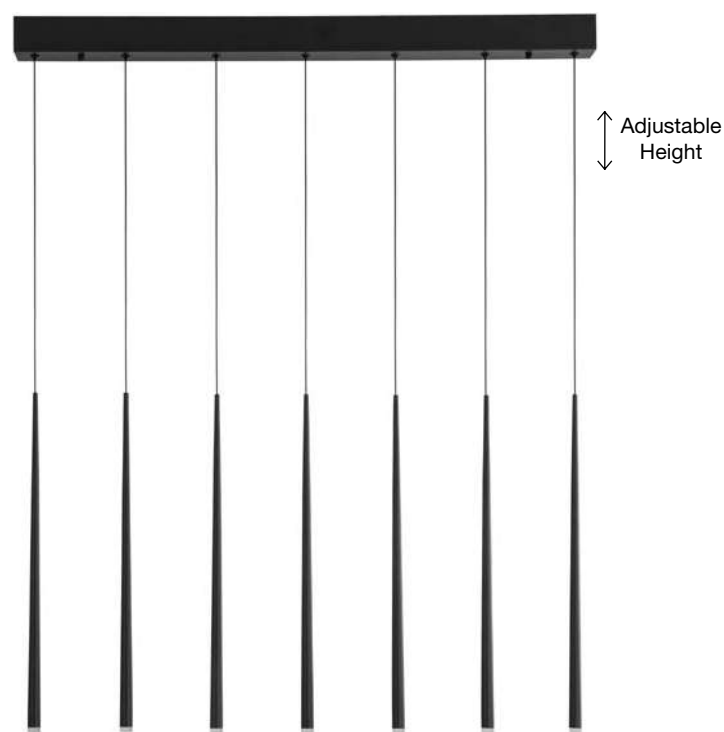

DANDIA - 9540200
 Black Aluminum
 LED 6 Watt 220-240 Volt
 365Lm 3000K IP20
 D: 8 H: 150 cm

DANDIA - 9540202
 Black Aluminum
 LED 27 Watt 220-240 Volt
 1301Lm 3000K IP20
 L: 110 H: 150 cm

DANDIA - 9540203

Black Aluminum
LED 27 Watt 220-240 Volt
1312Lm 3000K IP20
D: 35.5 H: 150 cm

DANDIA - 9540204

Triac Dimmable
Black Aluminum
LED 69 Watt 220-240 Volt
4223Lm 3000K IP20
D: 40.5 H: 150 cm

Adjustable Height

Adjustable Height