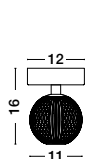

BRILLANTE . 9186906

Chrome Aluminium & Acrylic
LED 4 Watt 230 Volt
205Lm 3200K IP44
D: 14 W: 18 H: 27 cm