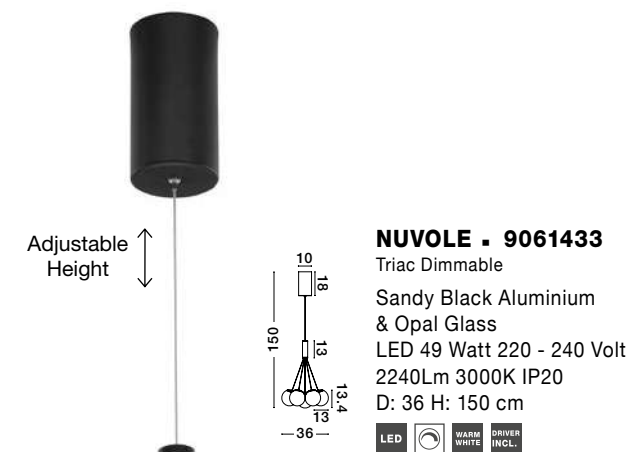

GL 99196041

JOLINE - 9919603

Sandy Black Metal & Aluminium
White Opal Glass
LED 35 Watt 240 Volt
2803Lm 3200K IP20
D: 50 H: 155 cm

GL 99196041

JOLINE - 9919604

Sandy Black Metal & Aluminium
White Opal Glass
LED 26 Watt 240 Volt
1870Lm 3200K IP20
L: 72 W: 12.5 H: 120 cm