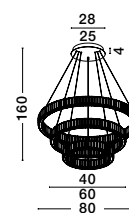

Adjustable Height

AURELIA . 9333076
 Triac Dimmable
 Gold Metal & Crystal
 LED 47W 230 Volt
 4895Lm 3500K
 IP20 Class I
 D: 80 H: 150 cm

Adjustable Height

Rotating

AURELIA . 9333069
 Triac Dimmable
 Gold Metal & Crystal
 LED 92W 230 Volt
 7670Lm 3500K
 IP20 Class I
 D1: 80 D2: 60 D3: 40 H: 160 cm