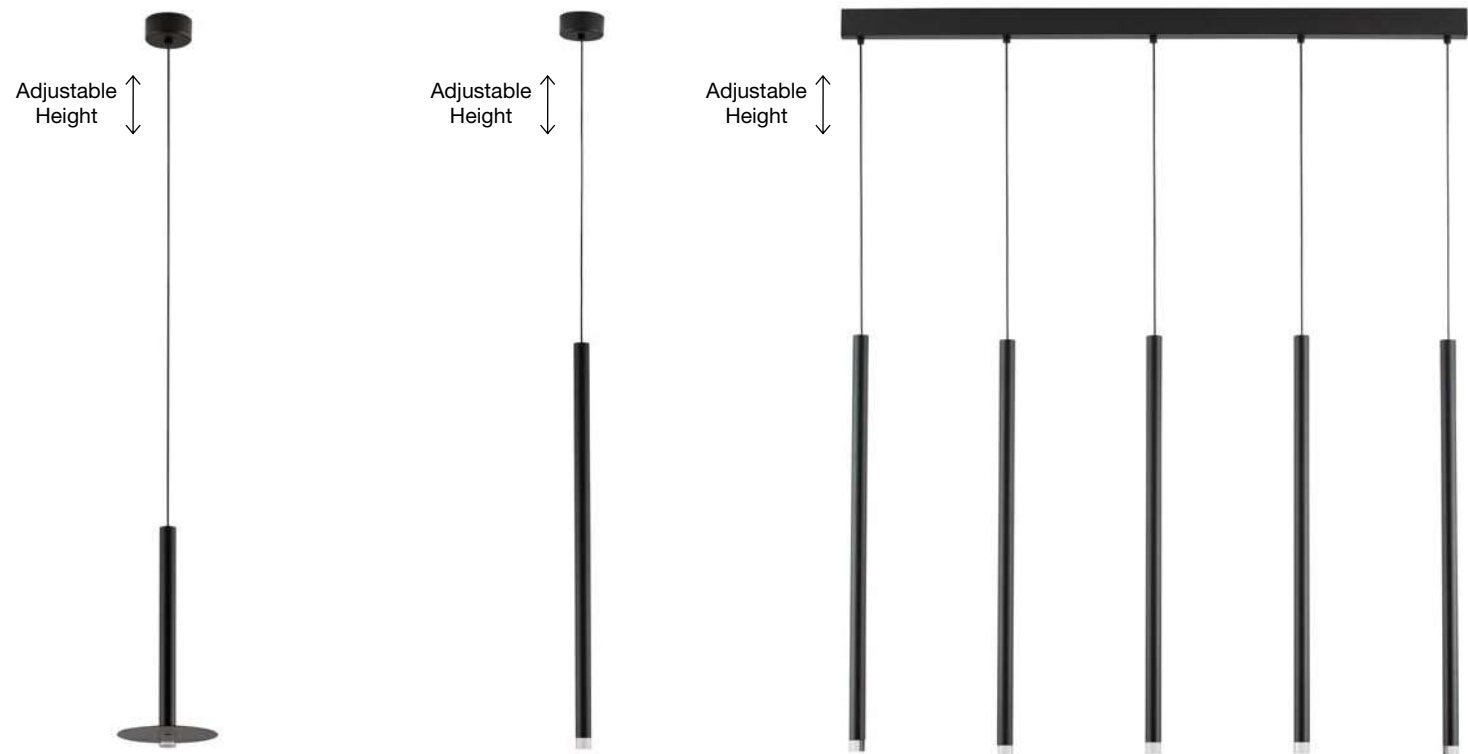

DANDIA - 9540200
Black Aluminum
LED 6 Watt 220-240 Volt
365Lm 3000K IP20
D: 8 H: 150 cm

DANDIA - 9540202
Black Aluminum
LED 27 Watt 220-240 Volt
1301Lm 3000K IP20
L: 110 H: 150 cm

DANDIA - 9540201
Black Aluminum
LED 6 Watt 220-240 Volt
365Lm 3000K IP20
D: 16.5 H: 150 cm