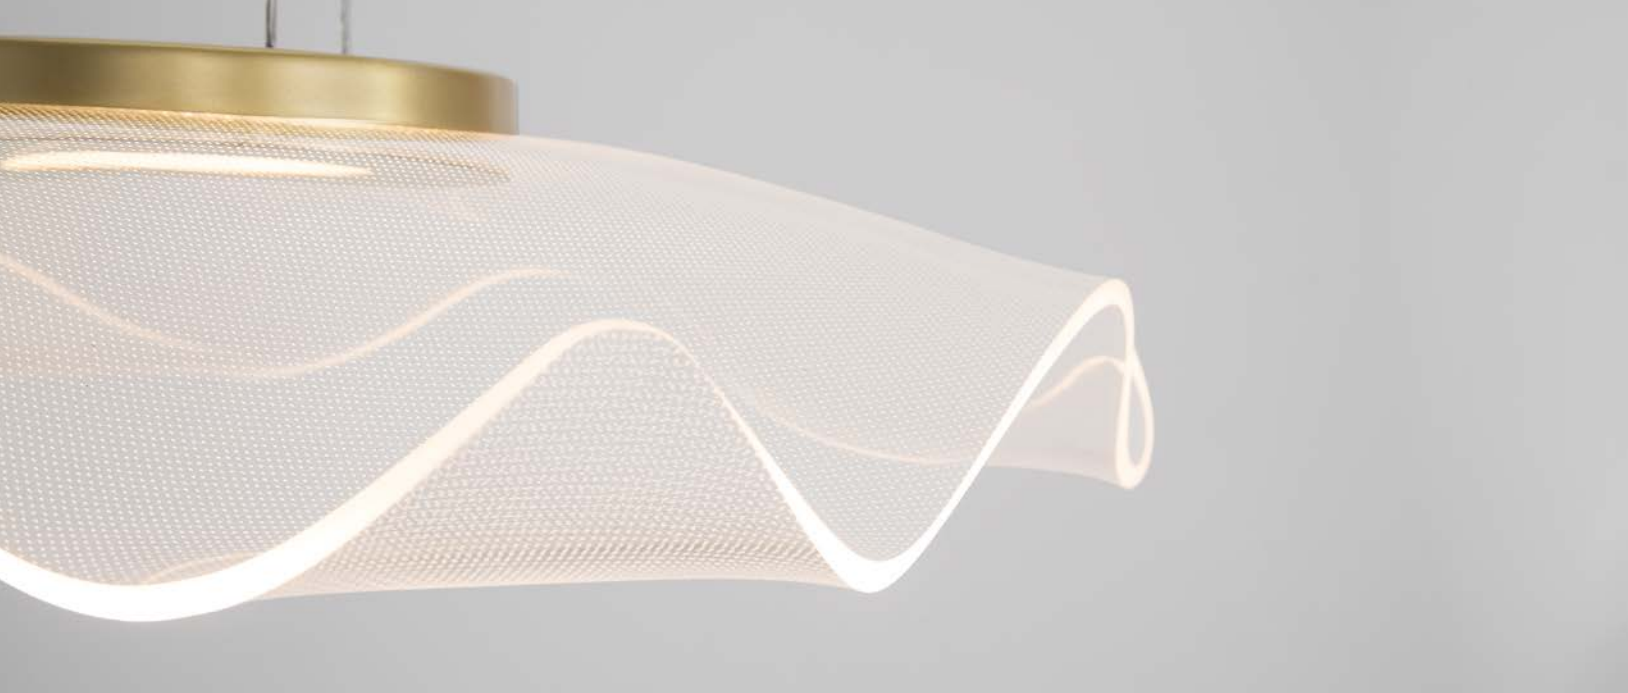

SIDERNO - 9054501

Gold Aluminium & Acrylic
LED 15 Watt 230 Volt
1296Lm 3000K IP20
L: 50 W: 50 H: 150 cm

SIDERNO - 9054502

Gold Aluminium & Acrylic
LED 31 Watt 230 Volt
2118Lm 3000K IP20
L: 50 W: 50 H: 20 cm

AGOS - 9054454

Gold Aluminium & Acrylic
LED 6 Watt 230 Volt
421Lm 3000K IP20
L: 20 W: 7.4 H: 28.5 cm