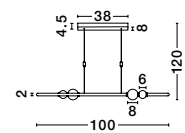

Adjustable Height

CELIA - 9820605
 Triac Dimmable
 Black Aluminium
 Opal Glass
 LED 29 Watt 230 Volt
 3203Lm 3000K IP20
 D: 43 W: 10 H: 120 cm

Adjustable Height

CELIA - 9820603
 Triac Dimmable
 Black Aluminium
 Opal Glass
 LED 45 Watt 230 Volt
 4751Lm 3000K IP20
 L: 100 W: 29 H: 120 cm