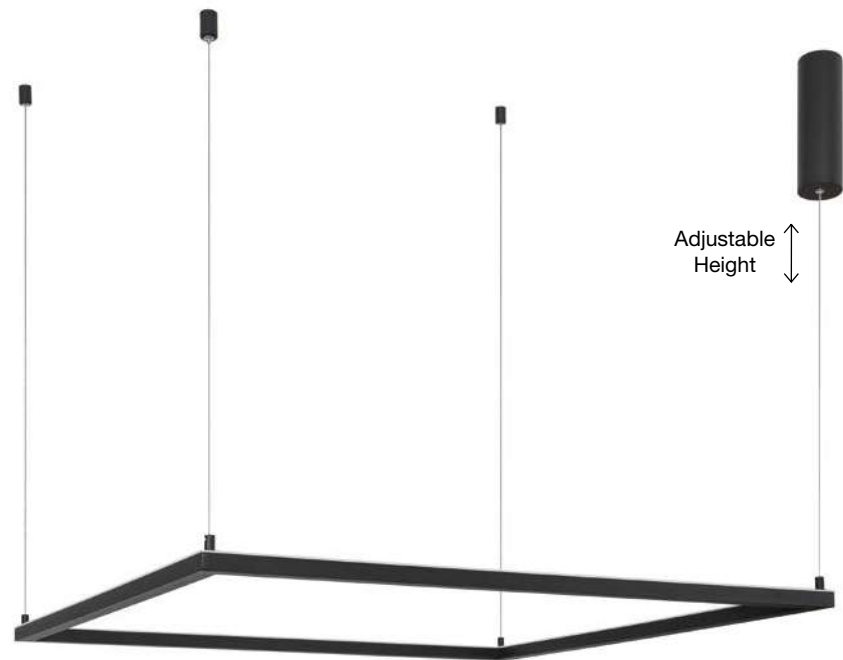

ETERNA - 9990734

Triac Dimmable
Sandy Black Aluminium
& Acrylic
LED 40 Watt 230 Volt
3000Lm 3000K IP20
L: 75 H: 120 cm

ETERNA - 9990732

Triac Dimmable
Sandy Black Aluminium
& Acrylic
LED 50 Watt 230 Volt
3818Lm 3000K IP20
L: 100 H: 120 cm