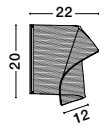

Adjustable Height

SIDERNO - 9054441
 Gold Aluminium & Acrylic
 LED 16 Watt 230 Volt
 1193Lm 3000K IP20
 D: 28 H: 150 cm

SIDERNO - 9054401
 Gold Aluminium & Acrylic
 LED 6 Watt 230 Volt
 348Lm 3000K IP20
 Cable Length: 200 cm
 L: 22 W: 12 H: 20 cm