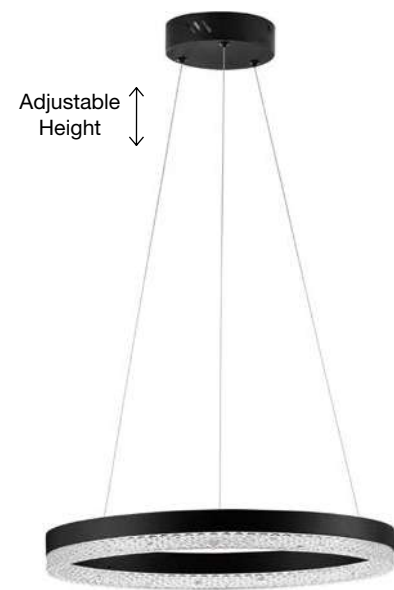

ADRIA - 9530230
Triac Dimmable
Brass Gold Aluminium
LED 52 Watt 220 Volt
5684Lm 3000K IP20
D: 60 H: 150 cm

Adjustable Height

ADRIA . 9530225

Triac Dimmable

Sandy Black Aluminium
LED 23 Watt 220 Volt
2521Lm 3000K IP20
D: 40 H: 150 cm