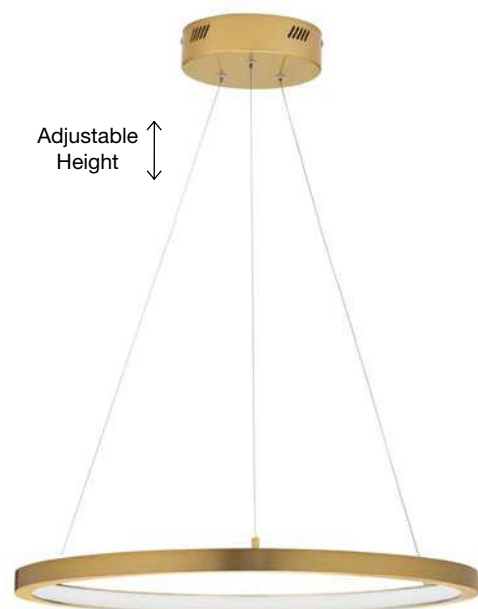

Adjustable Height

EMPATIA - 9172863

Triac Dimmable
Brass Gold Aluminium & Acrylic
LED 35 Watt 230 Volt
932Lm 3000K IP20
D: 60 H: 120 cm

Adjustable Height

EMPATIA - 9172866

Triac Dimmable
Brass Gold Aluminium & Acrylic
LED 60 Watt 230 Volt
1755Lm 3000K IP20
D1: 60 D2: 40 H: 120 cm

Rotating

WIDTH
2 cm

Adjustable Height

EMPATIA - 9172869

Triac Dimmable
Brass Gold Aluminium & Acrylic
LED 108 Watt 230 Volt
2245Lm 3000K IP20
D1: 80 D2: 60 D3: 40 H: 120 cm

Rotating

Adjustable Height

EMPATIA . 9172862