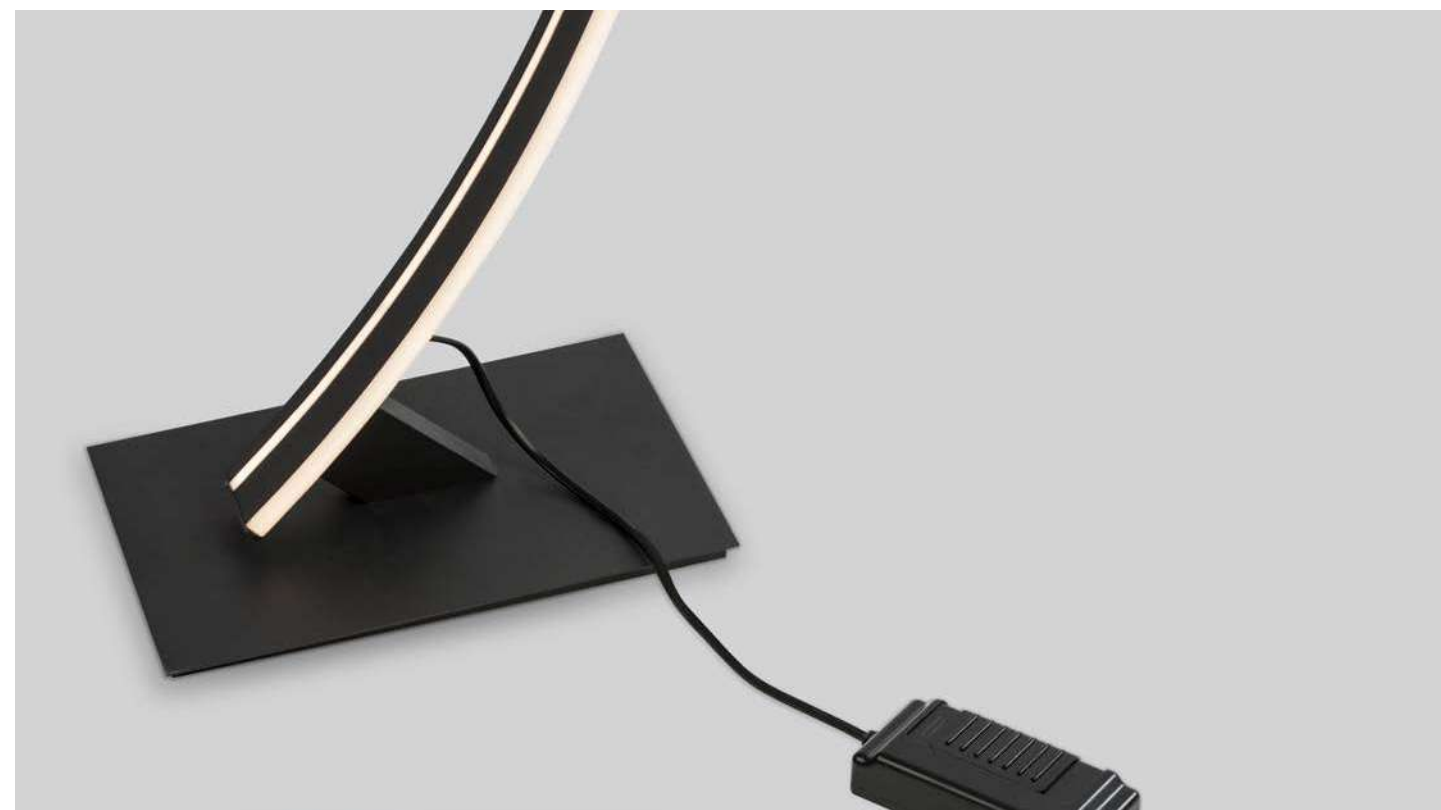

PREMIUM - 9348092

Dimmable
Sandy Black Aluminium
& Acrylic
LED 40 Watt 230 Volt
2120Lm 3000K IP20
Cable Length: 230 cm
L: 20 W: 56 H: 150 cm

PREMIUM - 9348074

Dimmable
Sandy White Aluminium
& Acrylic
LED 40 Watt 230 Volt
2120Lm 3000K IP20
Cable Length: 230 cm
L: 20 W: 56 H: 150 cm