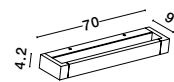

Rotating

LINE . 9117312

Sandy White Aluminium
& Acrylic
LED 12 Watt 230 Volt
901Lm 3000K IP20
L: 40 W: 9 H: 4.2 cm

Rotating

LINE . 9117320

Sandy White Aluminium
& Acrylic
LED 20 Watt 230 Volt
1811Lm 3000K IP20
L: 70 W: 9 H: 4.2 cm

Rotating

LINE . 9117327

Sandy White Aluminium
& Acrylic
LED 27 Watt 230 Volt
1820Lm 3000K IP20
L: 24 W: 19 H: 161 cm

Adjustable Height

Rotating

LINE . 9117338

Sandy White Aluminium
& Acrylic
LED 38 Watt 230 Volt
1460Lm 3000K IP20
L: 130 W: 4.5 H: 150 cm