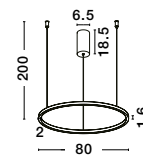

TARQUIN - 9345604

Triac Dimmable
Sandy White Aluminium
& Acrylic
LED 46 Watt 230 Volt
1708Lm 3000K IP20
D: 80 H: 200 cm