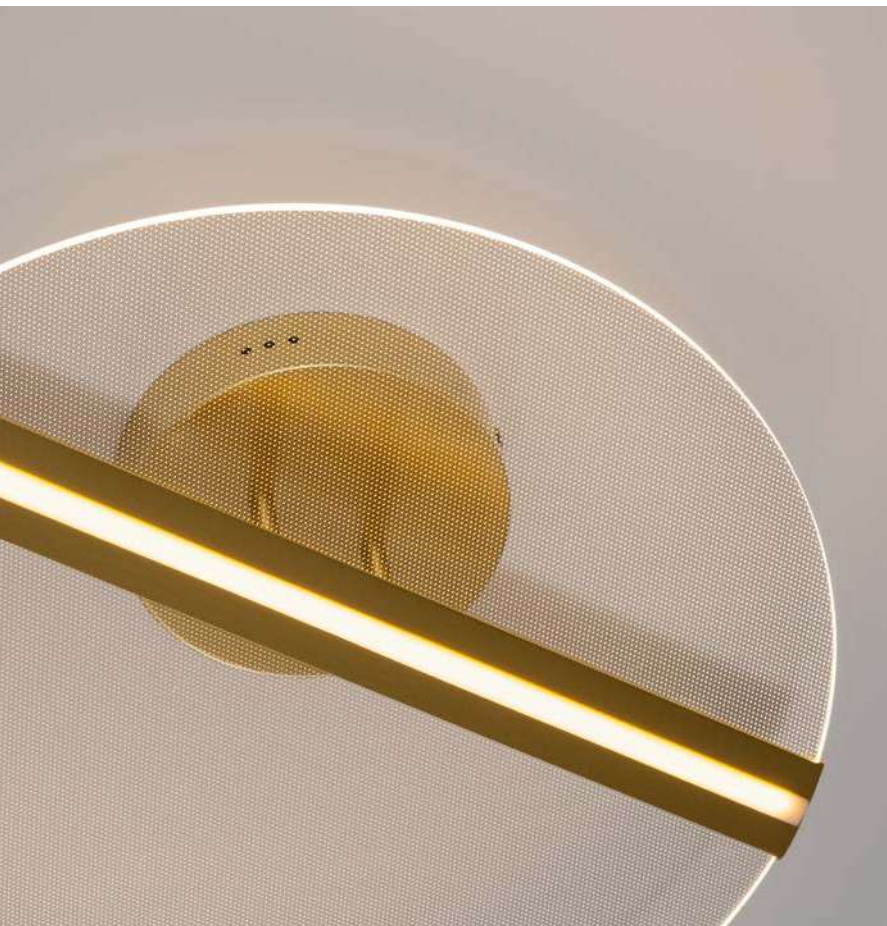

ET 97567111

GATLIN - 97567112
 Triac Dimmable
 Brass Gold Metal & Acrylic
 LED 27 Watt 230 Volt
 1306Lm 3000K IP20
 D: 56 H: 15.6 cm

ET 97567111

ET 97567112

GATLIN - 97567113
 Triac Dimmable
 Brass Gold Metal & Acrylic
 LED 41 Watt 230 Volt
 2116Lm 3000K IP20
 D: 68 H: 25.6 cm