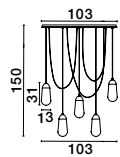

BLAKY - 9092827

Matt Black Metal
& Opal Glass
LED E14 5x5 Watt 230 Volt
IP20 Bulb Excluded
L: 103 W: 13 H: 150 cm