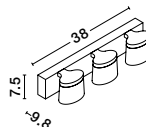

SABIA - 9122331

Chrome Aluminium & Acrylic
LED 15 Watt 230 Volt
1539Lm 3000K IP44
L: 38 W: 9.8 H: 7.5 cm