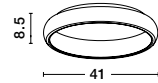

ET 81056151

ALBI - 8105615
Triac Dimmable
Sandy Gray Aluminium
& Acrylic
LED 32 Watt 230 Volt
1952Lm 3000K IP20
D: 41 H: 8.5 cm