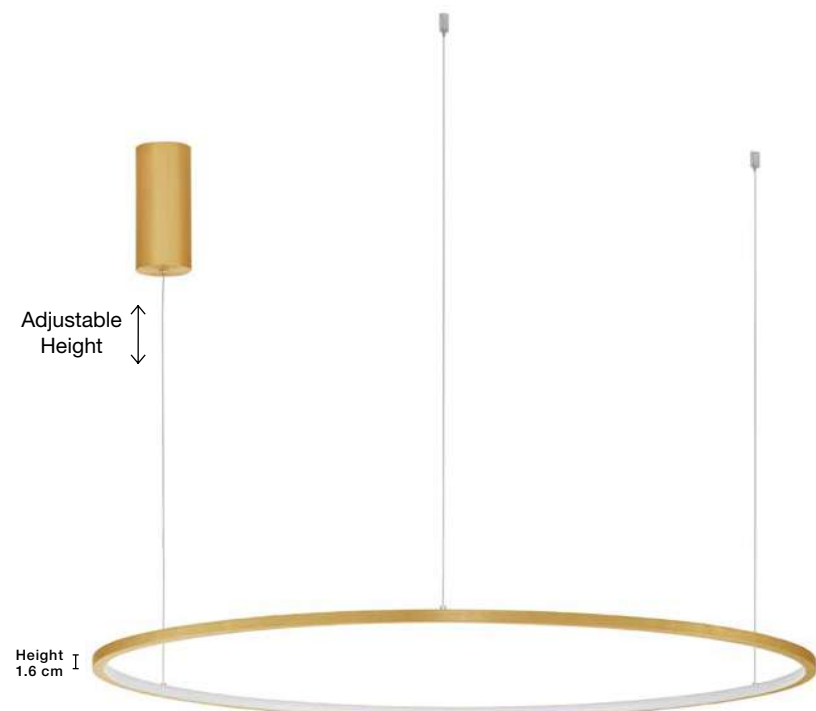

Adjustable Height

NUDOS . 9289084
Triac Dimmable
Gold Aluminium
& Acrylic
LED 281 Watt 230V
19670Lm 3000K IP20
D1: 120 D2: 70 H: 250 cm

TARQUIN . 9345602

Triac Dimmable
 Brass Gold Aluminium
 & Acrylic
 LED 37 Watt 230 Volt
 1274Lm 3000K IP20
 D: 60 H: 200 cm

TARQUIN . 9345606

Triac Dimmable
 Brass Gold Aluminium
 & Acrylic
 LED 46 Watt 230 Volt
 1708Lm 3000K IP20
 D: 80 H: 200 cm

WIDTH
2 cm

TARQUIN . 9345610

Triac Dimmable
 Brass Gold Aluminium
 & Acrylic
 LED 59 Watt 230 Volt
 2144Lm 3000K IP20
 D: 100 H: 200 cm