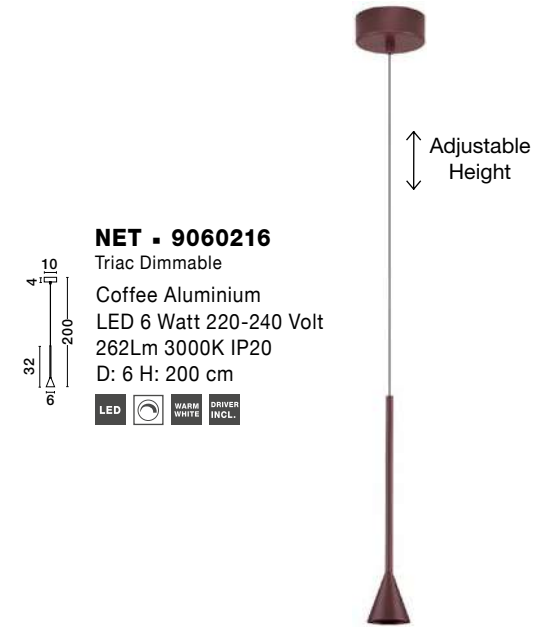

LED WARM WHITE DRIVER INCL.

PALENCIA - 9695228
Matt White Metal
LED 10 Watt 230 Volt
517Lm 3000K IP20
D: 15 H: 160 cm

LED WARM WHITE DRIVER INCL.

DRO - 9060220
 Triac Dimmable
 Black Aluminium
 LED 6 Watt 220-240 Volt
 355Lm 3000K IP20
 D: 9.2 H: 150 cm

DRO - 9060221
 Triac Dimmable
 White Aluminium
 LED 6 Watt 220-240 Volt
 355Lm 3000K IP20
 D: 9.2 H: 150 cm

DRO - 9060222
 Triac Dimmable
 Coffee Aluminium
 LED 6 Watt 220-240 Volt
 355Lm 3000K IP20
 D: 9.2 H: 150 cm

NET - 9060215
 Triac Dimmable
 White Aluminium
 LED 6 Watt 220-240 Volt
 262Lm 3000K IP20
 D: 6 H: 200 cm

NET - 9060216
 Triac Dimmable
 Coffee Aluminium
 LED 6 Watt 220-240 Volt
 262Lm 3000K IP20
 D: 6 H: 200 cm