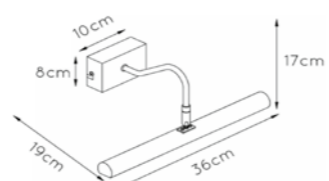

IMAGEM	REFERÊNCIA	CARACTERÍSTICAS	PREÇO
	667003	S/ LAMP. 3xE14 NIQUEL ↔520mm ⌀162mm IP20	69.74€
	13958/01/30	S/ LÂMPADA LED GU10 / 3x10W 145x110x105mm IP20	20.20€
	13958/02/30	S/ LÂMPADA GU10 / 2x35W 250x135x105mm IP20	43.00€
	13958/13/30	S/ LÂMPADA GU10 / 3x35W ø210x210x105mm IP20	60.80€
	13958/04/30	S/ LÂMPADA GU10 / 4x35W 630x105x105mm IP20	83.20€
	45299/02/30 (PRETO)	S/ LÂMPADA G9/ 2x28W IP20	68.40€
	45299/02/02 (OURO ESCOVADO)		78.40€
	9701611 (3000K)	LED 3W / 190Lm 70x300mm IP20	36.92€