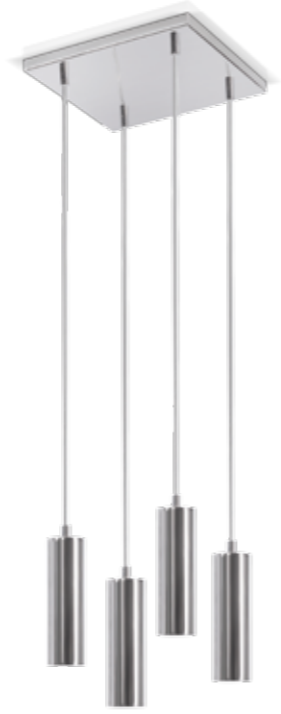

304/4 CROMO | Ø 30x30 cm | TUBO 20x6 cm | ↑ 100 cm | ↔ 30 cm | 4 x GU10