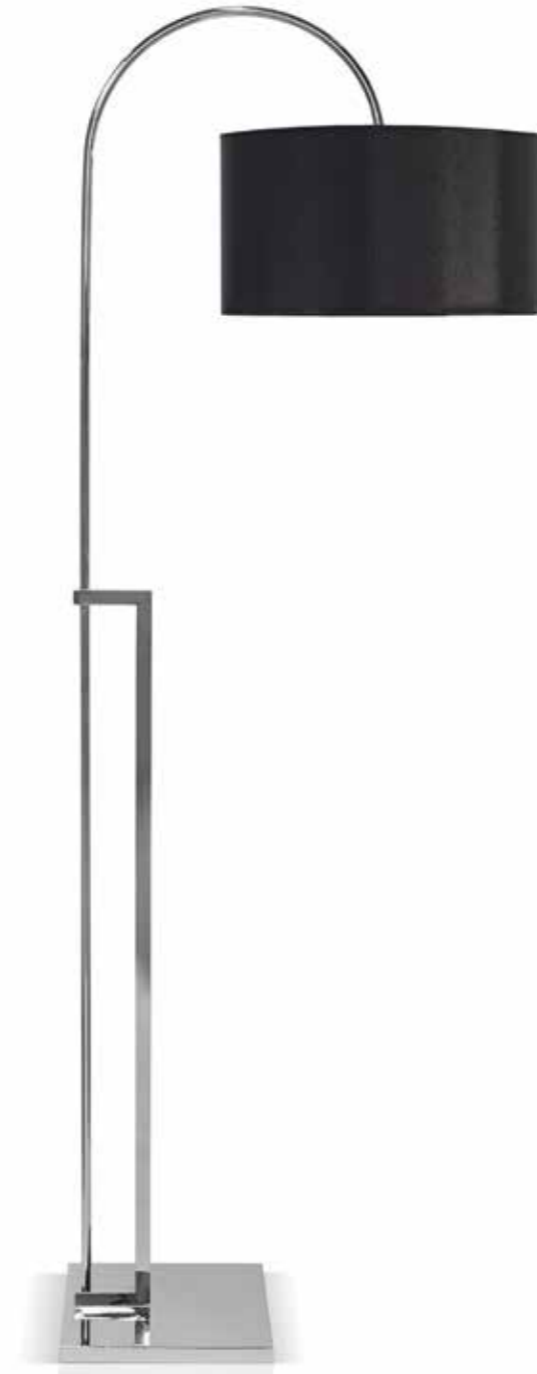

148/S CROMO | Ø 16 cm | 120 cm | 3 x E27 / 60W
COR 509

149/S CROMO | Ø 16 cm | 120 cm | 5 x E27 / 60W
COR 509

147/S CROMO | Ø 16 cm | 120 cm | 3 x E27 / 60W
COR 48

LAGES

135/M CROMO COR 40	Ø 13,5 cm 20x20x20 cm	↑ 58 cm ↔ 24 cm	1 x E27 / 60W
------------------------------	--------------------------	--------------------	---------------

135/P CROMO COR 40	Ø 27x23 cm 40x40x25 cm	↑ 178 cm ↔ 45 cm	1 x E27 / 60W
------------------------------	---------------------------	---------------------	---------------

073/P CROMO COR 35	Ø 29x24 cm 40x40x25 cm	↑ 173 cm ↔ 50 cm	1 x E27 / 60W
------------------------------	---------------------------	---------------------	---------------