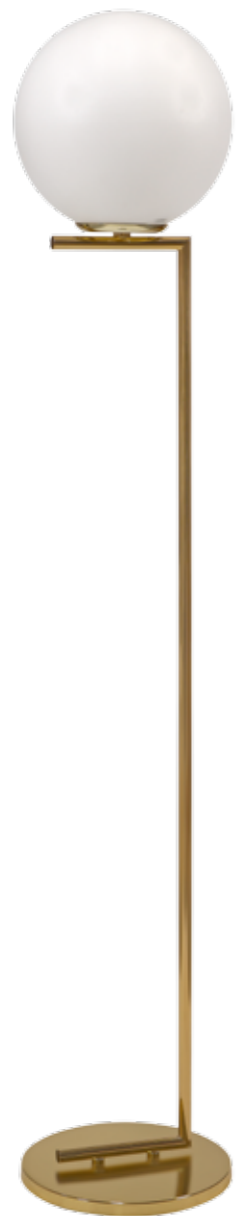

456/PÈ LATÃO ESC.	Ø 30 cm	↔ 30 cm ↕ H 155 cm	1 x E27 S/ LÂMPADA