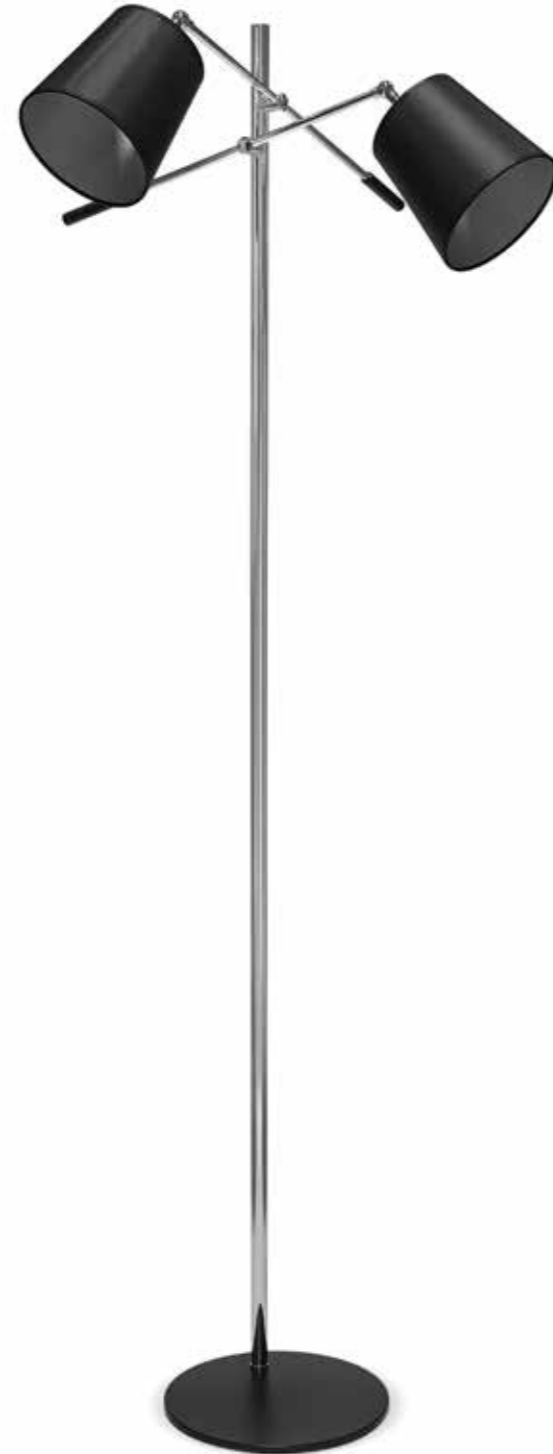

408/PÉ CROMO+PRETO COR 591	Ø 30 cm 16x12x16 cm	L 70 cm H 173 cm	2 x E27 / 60W