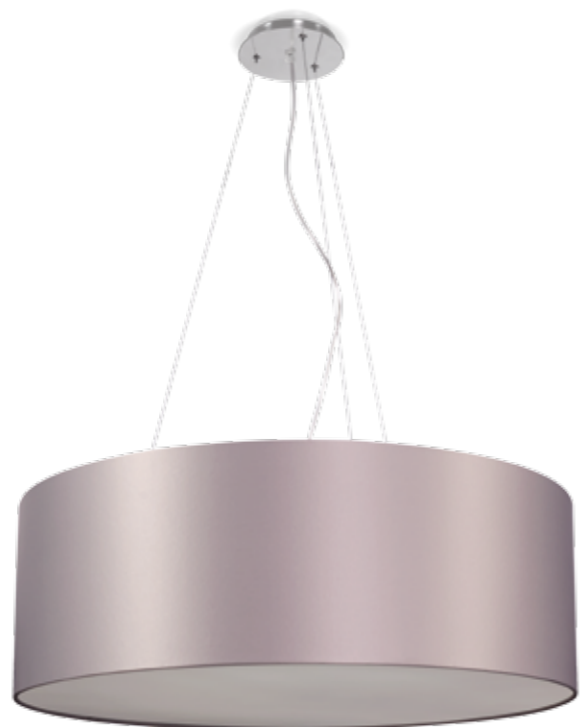

148/S CROMO | Ø 16 cm | 120 cm | 3 x E27 / 60W
COR 509