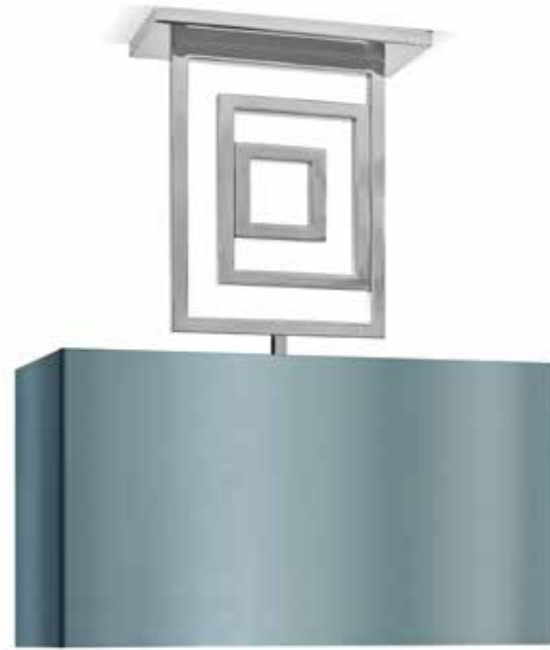

065/S CROMO	20x12 cm	H 44 cm	1 x E27 / 60W
COR 521	50x25x50x25 cm	H 68 cm	

065/M CROMO	20x12 cm	H 44 cm	1 x E27 / 60W
COR 521	40x20x40x20 cm	H 63 cm	

065/P CROMO	∅ 40x25 cm	↑ 193 cm	1 x E27 / 60W
COR 521	55x55x30 cm	↔ 120 cm	