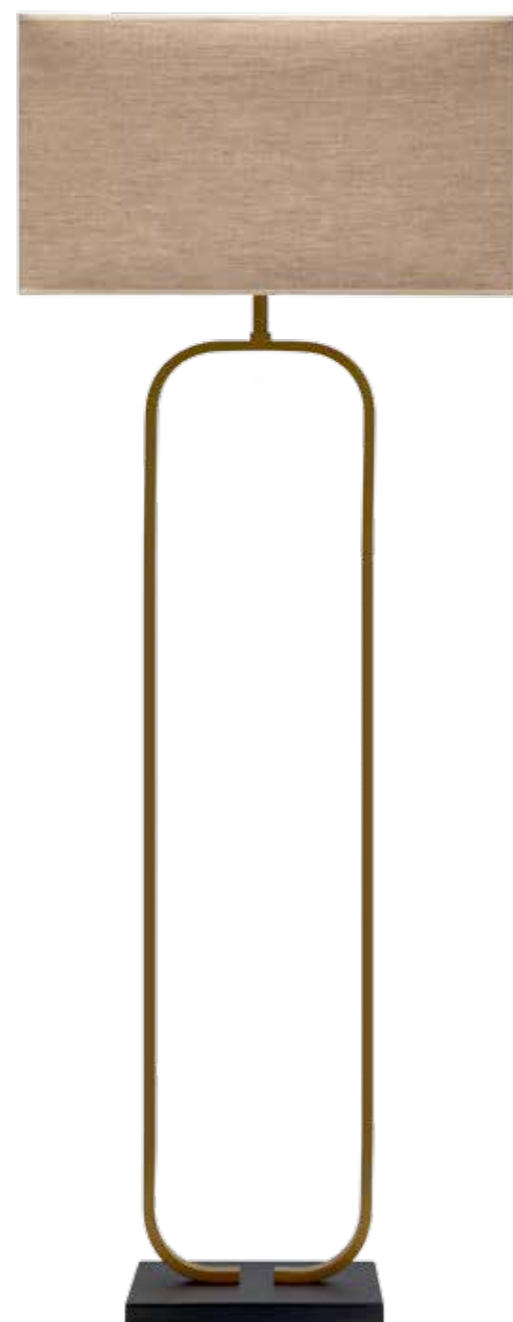

481/P TIGER / PRETO | Ø 28x24 cm | L 134 cm | 1 x E27 / 60W
COR 632 | 50x25x25 cm | H 158 cm