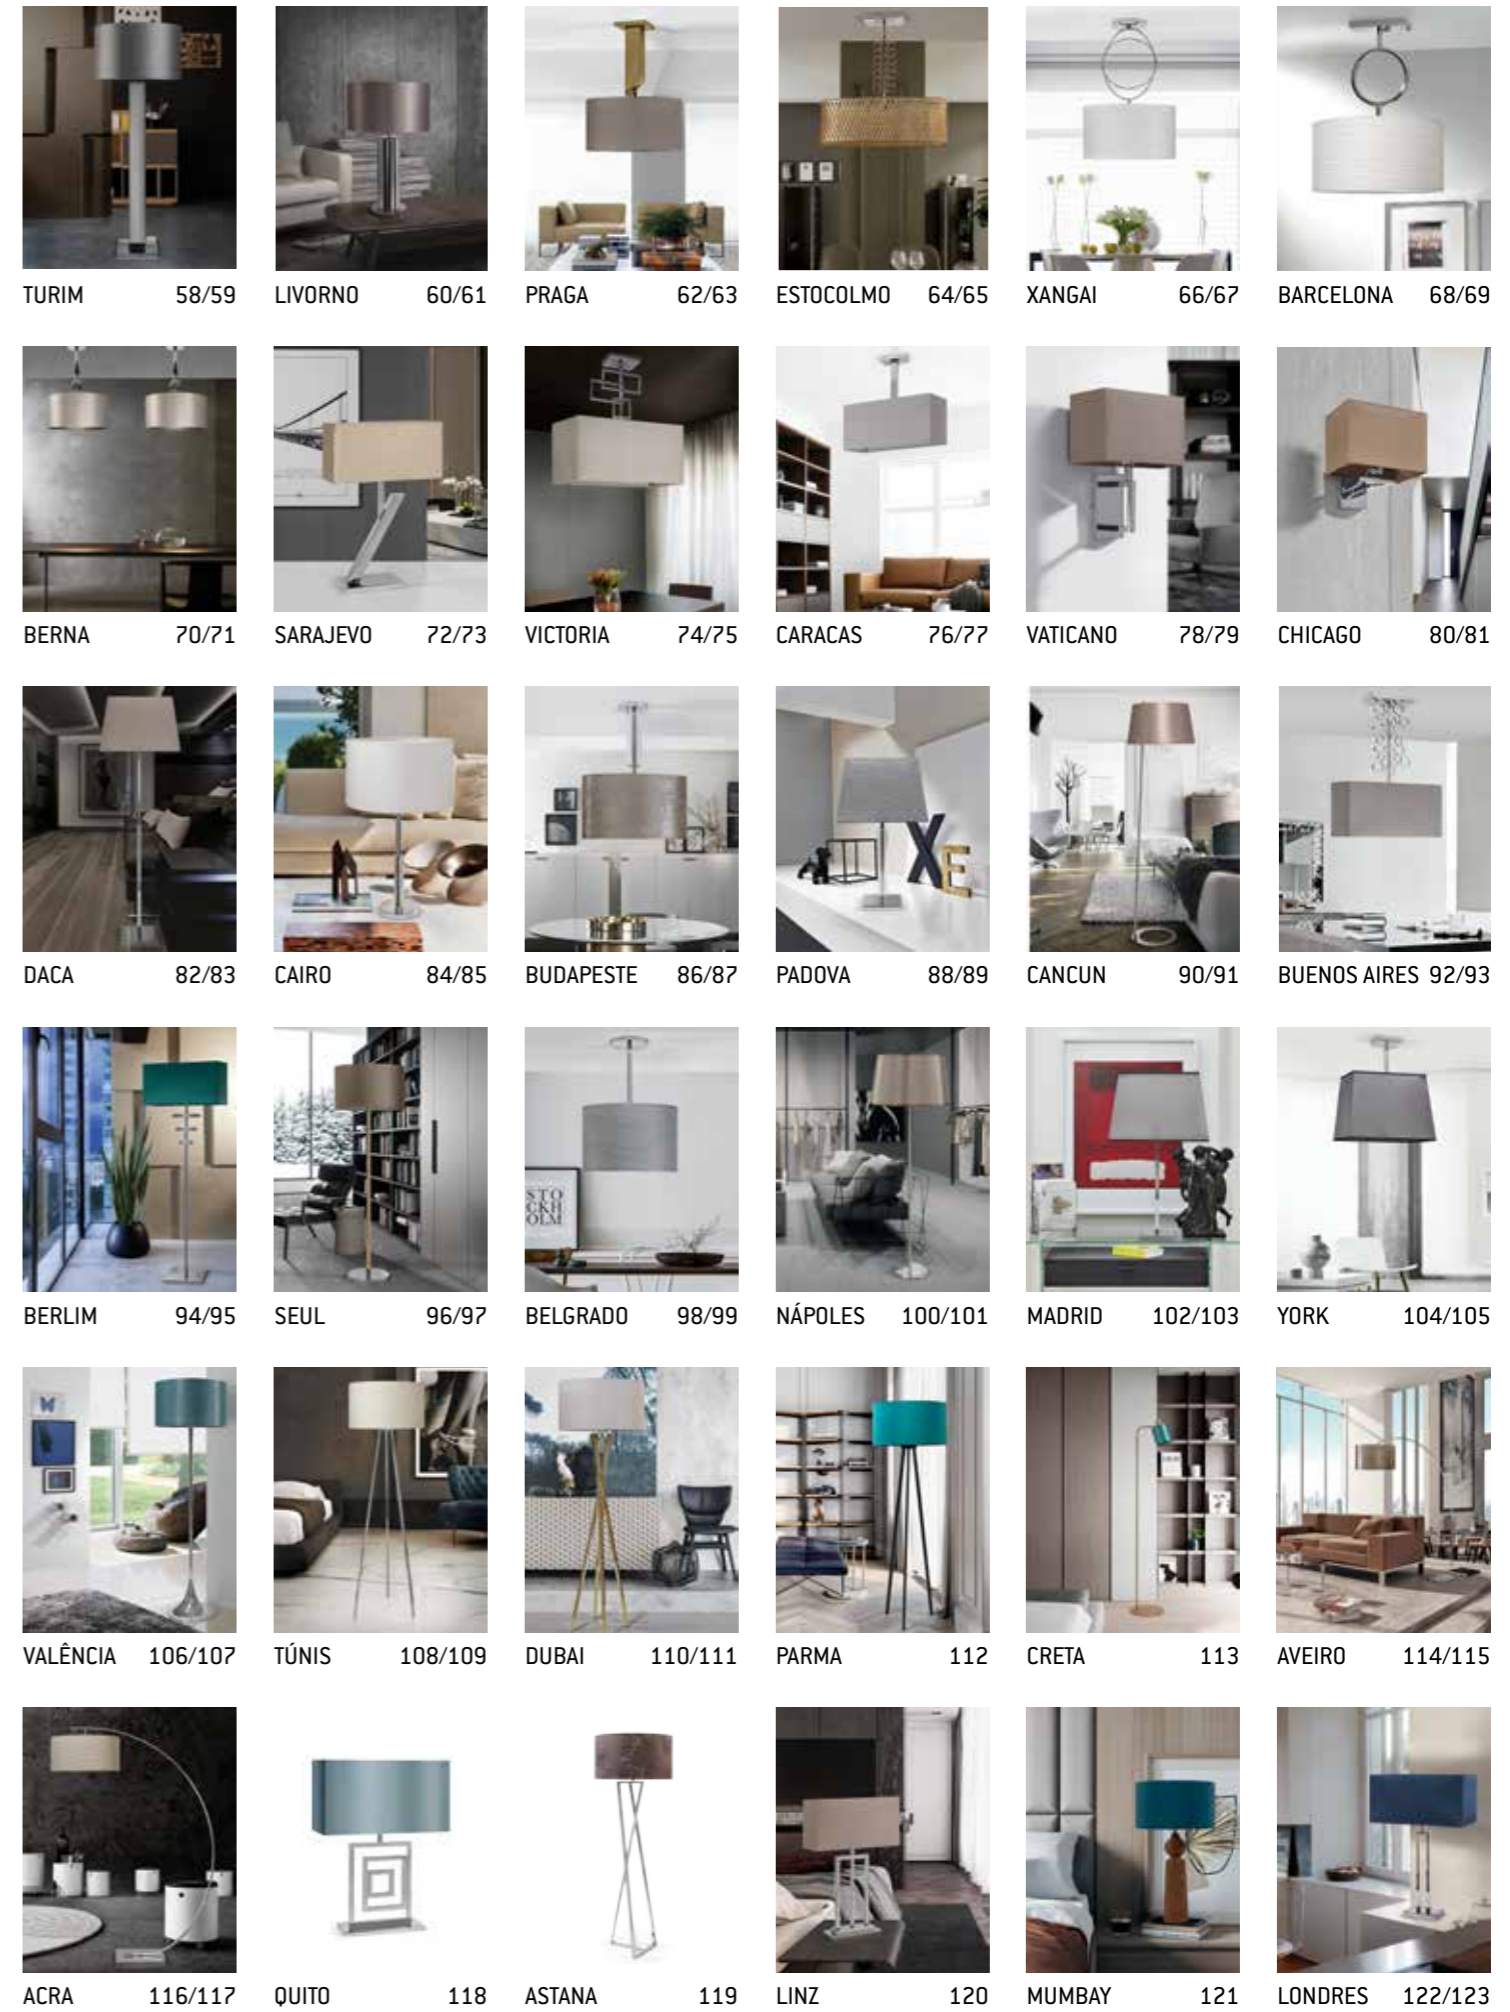

TURIM 58/59 LIVORNO 60/61 PRAGA 62/63 ESTOCOLMO 64/65 XANGAI 66/67 BARCELONA 68/69
BERNA 70/71 SARAJEVO 72/73 VICTORIA 74/75 CARACAS 76/77 VATICANO 78/79 CHICAGO 80/81
DACA 82/83 CAIRO 84/85 BUDAPESTE 86/87 PADOVA 88/89 CANCUN 90/91 BUENOS AIRES 92/93
BERLIM 94/95 SEUL 96/97 BELGRADO 98/99 NÁPOLES 100/101 MADRID 102/103 YORK 104/105
VALÈNCIA 106/107 TÚNIS 108/109 DUBAI 110/111 PARMA 112 CRETA 113 AVEIRO 114/115
ACRA 116/117 QUITO 118 ASTANA 119 LINZ 120 MUMBAI 121 LONDRES 122/123