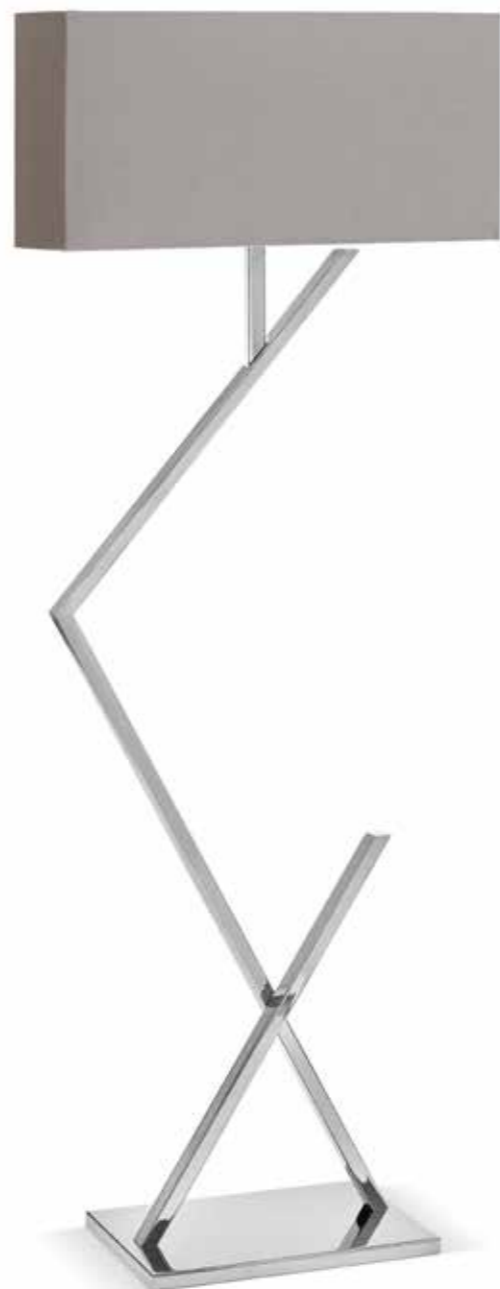

376/PÉ CROMO COR 551	Ø 28x24 cm 50x25x50x25 cm	H 142 cm H 151 cm	1 x E27 / 60W
--------------------------------	------------------------------	----------------------	---------------

376/S CROMO COR 551	Ø 22x13 cm 50x25x50x25 cm	H 47 cm H 69 cm	1 x E27 / 60W
-------------------------------	------------------------------	--------------------	---------------