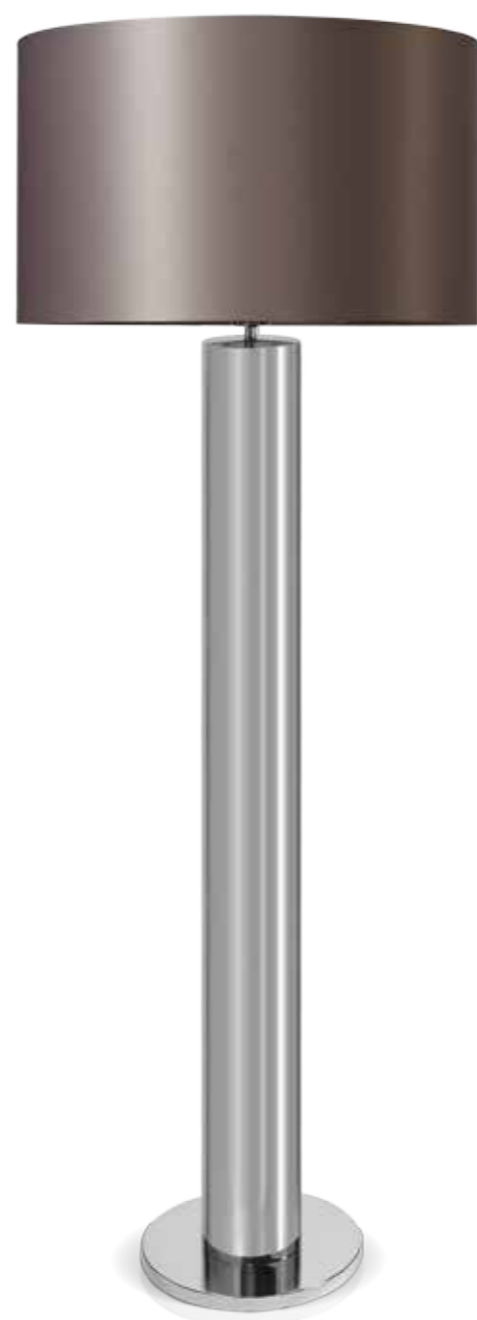

119/M CROMO COR 644	∅ 19x19 cm	H 52 cm	1 x E27 / 60W
	TUBO 12x12 cm	H 72 cm	
	45x45x25 cm		

119/S CROMO COR 644	∅ 19x19 cm	H 42 cm	1 x E27 / 60W
	TUBO 12x12 cm	H 67 cm	
	45x45x25 cm		

119/MP CROMO COR 644	∅ 19x19 cm	H 42 cm	1 x E27 / 60W
	TUBO 12x12 cm	H 62 cm	
	40x40x20 cm		

119/P CROMO COR 644	∅ 29x29 cm	H 138 cm	1 x E27 / 60W
	TUBO 12x12 cm	H 168 cm	
	60x60x35 cm		

109/S CROMO COR 509	Ø 16 cm	H 44 cm	1 x E27 / 60W
	45x45x20 cm	H 58 cm	

109/MP CROMO COR 509	Ø 16 cm	H 44 cm	1 x E27 / 60W
	30x30x20 cm	H 58 cm	