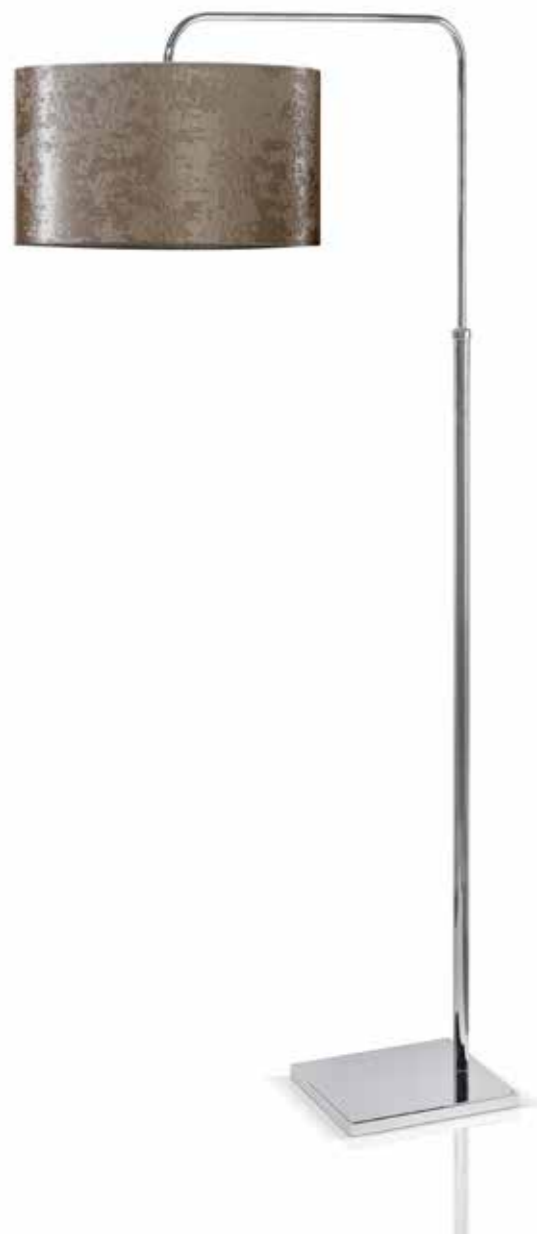

PARMA

663/P PRETO
COR 510 | Ø 41 cm | H 137 cm | 1 x E27 / 60W
55x55x30 cm | H 160 cm

CRETA

610/PÉ TIGER | Ø 30 cm | ↔ 22 cm | 1 x E27 / 60W
COR 622 | 15x15x15 cm | ↓ 150 cm

305 CROMO COR 587	∅ 15 cm 50x50x30 cm	↑ 50 cm ↔ 105 cm	1 x E27 / 60W
-----------------------------	------------------------	---------------------	---------------