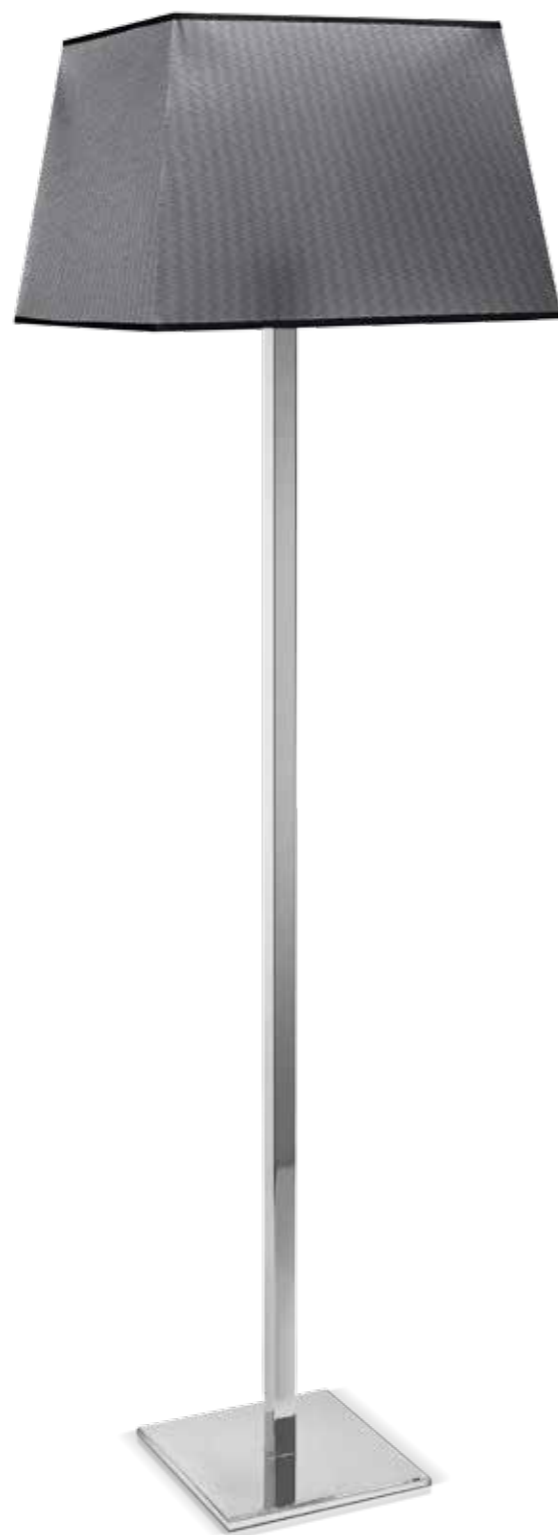

024/P CROMO COR 43	Ø 26x26 cm	H 136 cm	1 x E27 / 60W
	40x32x27 cm	H 157 cm