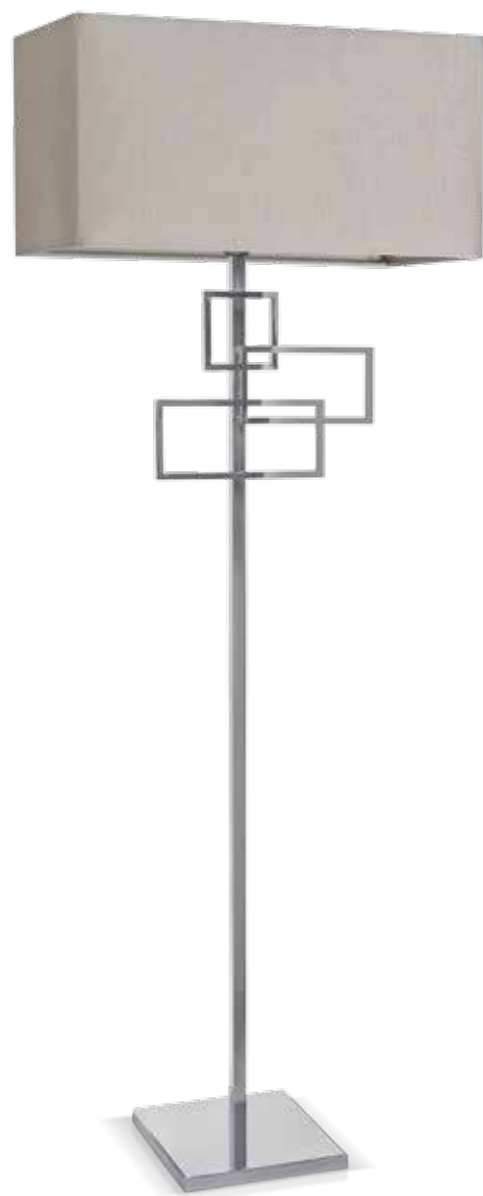

094/M CROMO COR 633	Ø 18 cm 40x33x24 cm	H 55 cm H 72 cm	1 x E27 / 60W
-------------------------------	------------------------	--------------------	---------------

094/S CROMO COR 633	Ø 13,5 cm 45x45x25 cm	H 45 cm H 58 cm	1 x E27 / 60W
-------------------------------	--------------------------	--------------------	---------------

358/S CROMO COR 102	Ø 22x14 cm	H 45 cm	1 x E27 / 60W
	50x25x50x25 cm	H 62 cm	

358/PÉ CROMO COR 102	Ø 27x20 cm	H 140 cm	1 x E27 / 60W
	50x25x50x25 cm	H 161 cm	

358/M CROMO COR 102	Ø 22x14 cm	H 45 cm	1 x E27 / 60W
	40x20x40x20 cm	H 59 cm	

084/AP CROMO COR 550	∅ 12x8 cm	H 26 cm	1 x E27 / 60W
	30x15x18 cm	H 41 cm	

084/P CROMO COR 550	∅ 28x21 cm	H 140 cm	1 x E27 / 60W
	50x25x50x25 cm	H 162 cm	

084/M CROMO COR 550	∅ 20x12 cm	H 44 cm	1 x E27 / 60W
	40x20x40x20 cm	H 58 cm	