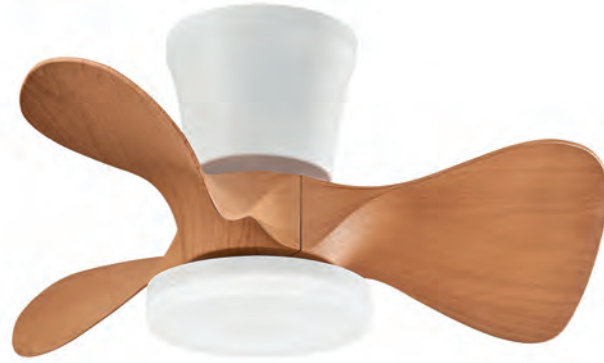

11538

SIUX

11538 DC 30w/ LED 18w / 1620lm / 3000k-4000k-6500k

Blanco/madera clara - White/light wood - Branco/madeira clara
Metal/acrílico - Iron/acrylic - Ferro/acrilico

25 cm

56 cm

ø 56cm

11539