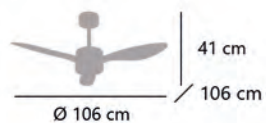

2 Tijas de 15cm y 20cm
2 Tijas de 15cm y 20cm
2 Tijas de 15cm y 20cm

11540

VALCANO

11540 DC 20w/ LED 20w / 1850lm / 3000k-6500k

Blanco - White - Branco
Metal/acrílico - Iron/acrylic - Ferro/acrilico

VALCANO