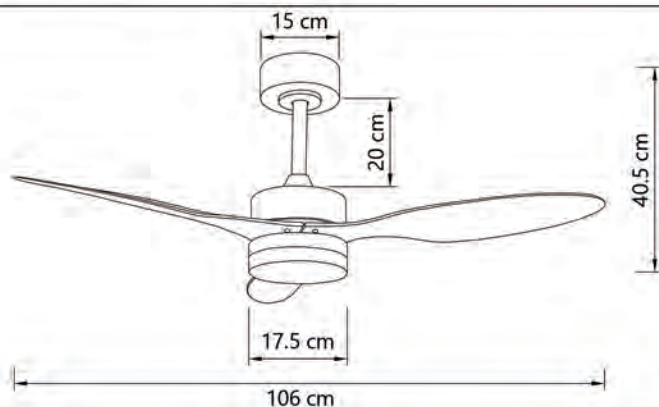

Pilas no incluidas
Batteries not included
Pilhas não incluidas

Protección
Protection
Proteção

Peso
Weight
Peso

Superficie de estancia
Room surface
Area da sala

Nivel sonoro
Sound level
Nível de som

Velocidad Speed Velocidade	Potencia Power Potência	Revoluciones Revolutions Rotações	Flujo de aire Air Flow Fluxo de ar	Nivel sonoro Sound level Nível de som
1	8.3 w	159.3 rpm	5400 m3/h	20 db
2	11.2 w	178.6 rpm	6060 m3/h	24 db
3	14.4 w	196.6 rpm	6960 m3/h	33 db
4	18.7 w	214.8 rpm	7920 m3/h	40 db
5	23.1 w	233.6 rpm	8700 m3/h	44 db
6	24.8 w	239.1 rpm	9000 m3/h	49 db