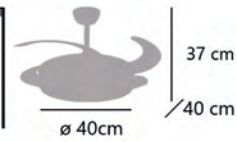

Mini MALTA

11528 DC 30w / LED 36w / 4900lm / 3000k-4000k-6500k

Cuero/opal - Antique brass/opal - Oxidado/opal
Metal/acrílico - Iron/acrylic - Ferro/acrilico