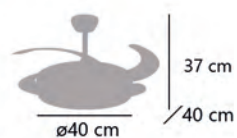

2 Tijas de 10cm y 20cm
2 Tijas de 10cm y 20cm
2 Tijas de 10 cm y 20 cm

11527

Mini MALTA

11527 DC 30w / LED 36w / 4900lm / 3000k-4000k-6500k

Blanco/opal - White/opal - Branco/opal
Metal/acrílico - Iron/acrylic - Ferro/acrilico