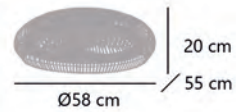

Motor rotativo direccional
Directional rotary motor
Motor rotativo direccional

11569

MILO

11569 DC 20w / LED 30w / 1500lm / 2700k-4000k-6500k

Natural/blanco - Natural/white - *Natural/branco*
Bambú/metal - Bamboo/iron - *Bambu/ferro*