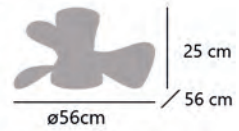

11538

SIUX

11538 DC 30w/ LED 18w / 1620lm / 3000k-4000k-6500k

Blanco/madera clara - White/light wood - Branco/madeira clara
Metal/acrílico - Iron/acrylic - Ferro/acrilico

25 cm

56 cm

ø 56cm

11539