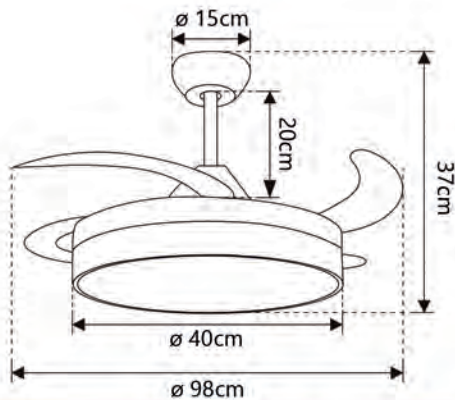

2 Tijas de 10cm y 20cm
2 Tijas de 10cm y 20cm
2 Tijas de 10 cm y 20 cm

11527

Mini MALTA

11527 DC 30w / LED 36w / 4900lm / 3000k-4000k-6500k

Blanco/opal - White/opal - Branco/opal
Metal/acrílico - Iron/acrylic - Ferro/acrilico