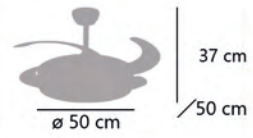

11534

NELO

11534 DC 30w/ LED 54w / 6800lm / 3000k-4000k-6500k

Blanco/gris - White/gray - Branco/cinza
Metal/acrílico - Iron/acrylic - Ferro/acrilico