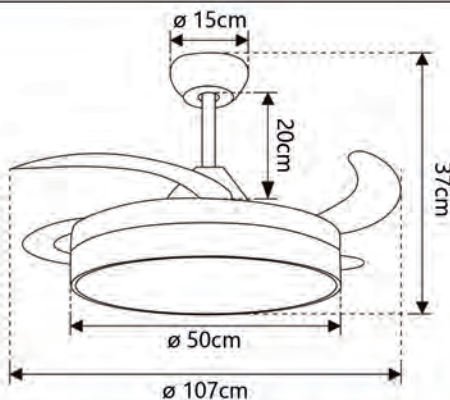

2 Tijas de 10cm y 20cm
2 Tijas de 10cm y 20cm
2 Tijas de 10 cm y 20 cm

11530

MALTA

11530 DC 30w / LED 54w / 6800lm / 3000k-4000k-6500k

Blanco/opal - White/opal - Branco/opal
Metal/acrílico - Iron/acrylic - Ferro/acrilico