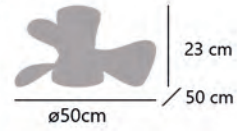

Luz quitamiedos independiente 3000k
Independent night light 3000k
Luz noturna independente 3000k

11565

SALENTO

11565 DC 30w/ LED 18w / 1620lm / 3000k-4000k-6500k

Blanco/transparente - Transparent/white - Branco/transparente
Metal/acrílico - Iron/acrylic - Ferro/acrilico