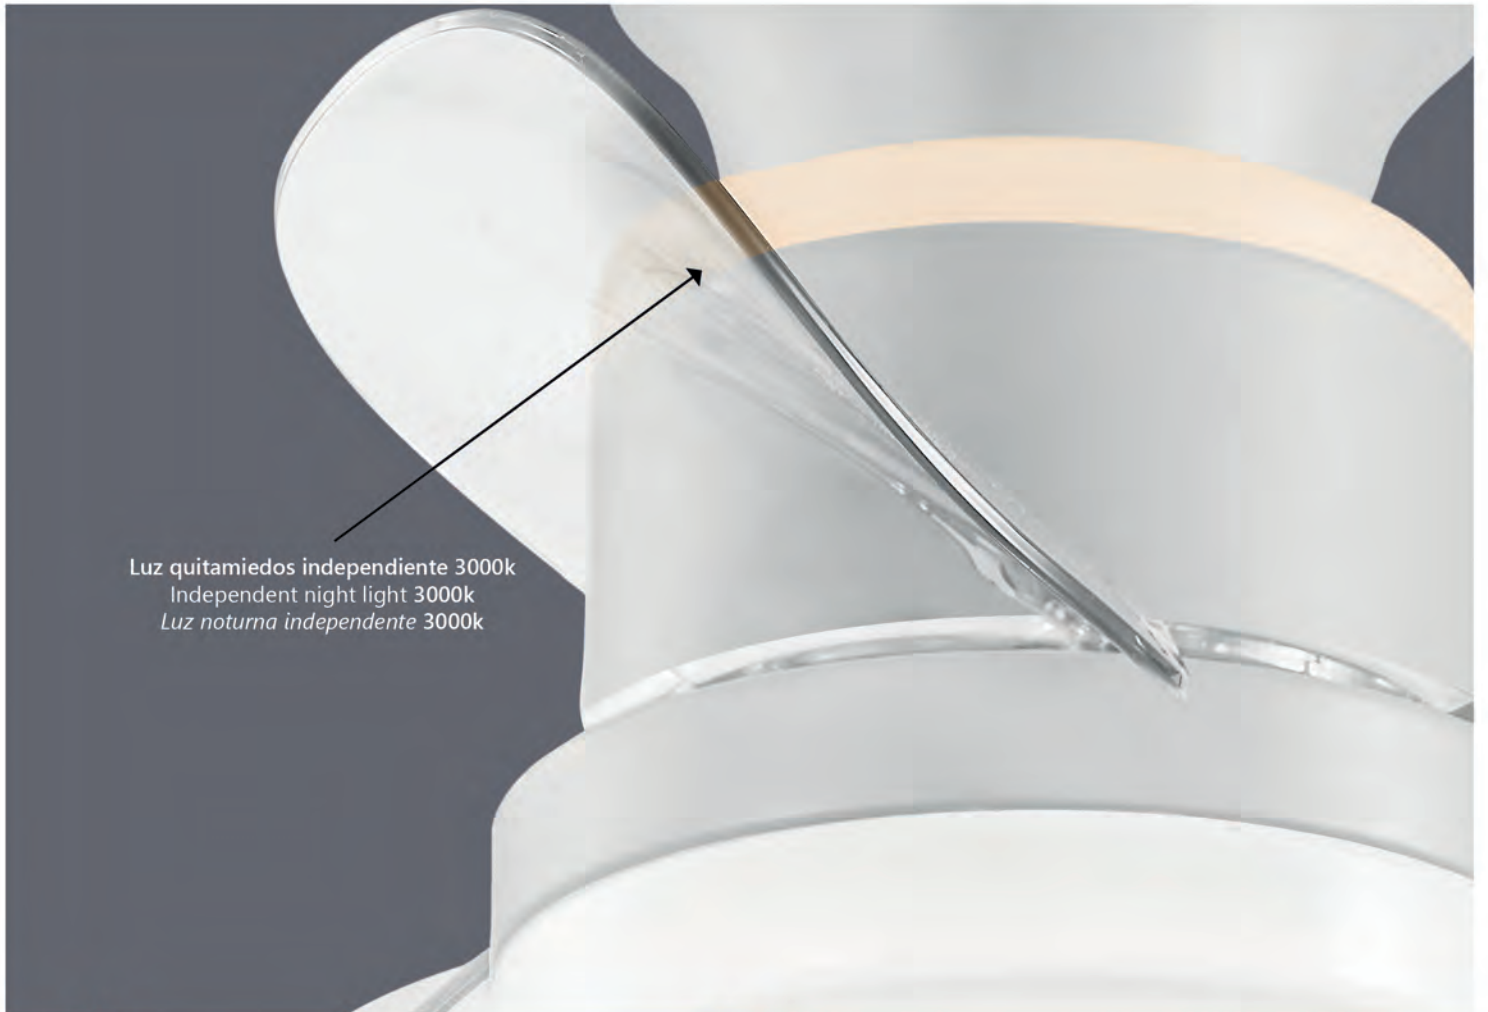

Luz quitamiedos independiente 3000k
Independent night light 3000k
Luz noturna independente 3000k

11565

SALENTO

11565 DC 30w/ LED 18w / 1620lm / 3000k-4000k-6500k

Blanco/transparente - Transparent/white - Branco/transparente
Metal/acrílico - Iron/acrylic - Ferro/acrilico