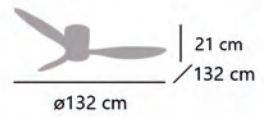

11551

RENO

11551 DC 33w/ LED 18w / 2190lm / 3000k-4000k-6000k

Negro/madera oscura - Black/dark wood - Negro/madeira escura
Metal/acrílico - Iron/acrylic - Ferro/acrilico