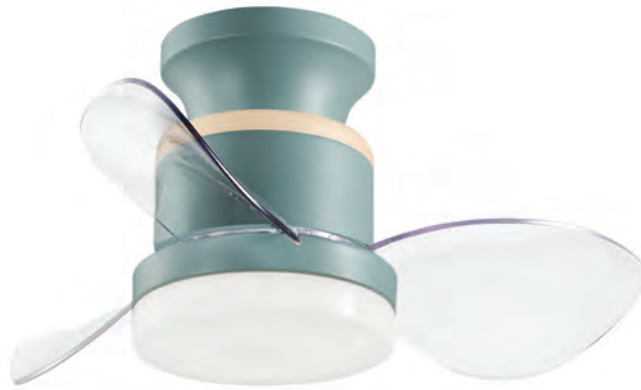

11566

SALENTO

11566 DC 30w/ LED 18w / 1620lm / 3000k-4000k-6500k

Verde/trasparente - Green/transparent - Verde/trasparente
Metal/acrílico - Iron/acrylic - Ferro/acrilico