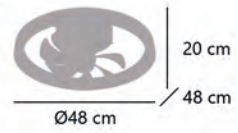

11544

TOM

11544 DC 20w / LED 35w / 2900lm / 2700k-4000k-6500k

Negro - Black - Preto
Metal/acrílico - Iron/acrylic - Ferro/acrilico