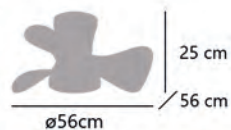

SIUX

11539 DC 30w/ LED 18w / 1620lm / 3000k-4000k-6500k

Negro/madera oscura - Black/dark wood - Preto/madeira escura
Metal/acrílico - Iron/acrylic - Ferro/acrilico